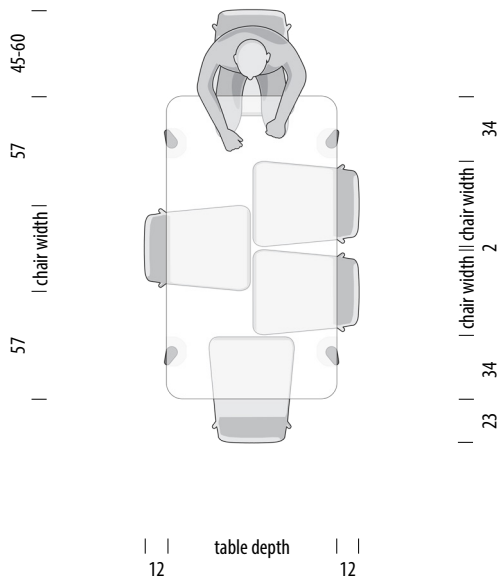

Fawn Table 200 x 90 Size (cm)
Item no: 08F W: 200 D: 90 H: 75

deepest chair fit 6 chairs ↔ max. seating places 8 chairs

Fawn Table 220 x 90 Size (cm)
Item no: 090 W: 220 D: 90 H: 75

Fawn Table

Seating overview - Nora Chair | W: 45, D: 47, H: 79

0cm 100 140 160 180 200 220 240

Scale: 1:40

Version: 14-9-2023

Fawn Table 160 x 90 Size (cm)
Item no: 08D W: 160 D: 90 H: 75

Fawn Table 180 x 90 Size (cm)
Item no: 08E W: 180 D: 90 H: 75

Fawn Table 200 x 90 Size (cm)
Item no: 08F W: 200 D: 90 H: 75

Fawn Table 220 x 90 Size (cm)
Item no: 090 W: 220 D: 90 H: 75

Fawn Table

Seating overview - Ena Chair | W: 45, D: 56, H: 84

0cm 100 140 160 180 200 220 240

Scale: 1:40

Version: 14-9-2023

Fawn Table 160 x 90 Size (cm)
Item no: 08D W: 160 D: 90 H: 75

deepest chair fit 4 chairs ↔ max. seating places 6 chairs

Fawn Table 180 x 90 Size (cm)
Item no: 08E W: 180 D: 90 H: 75

Fawn Table 200 x 90 Size (cm)
Item no: 08F W: 200 D: 90 H: 75

deepest chair fit 6 chairs ↔ max. seating places 8 chairs