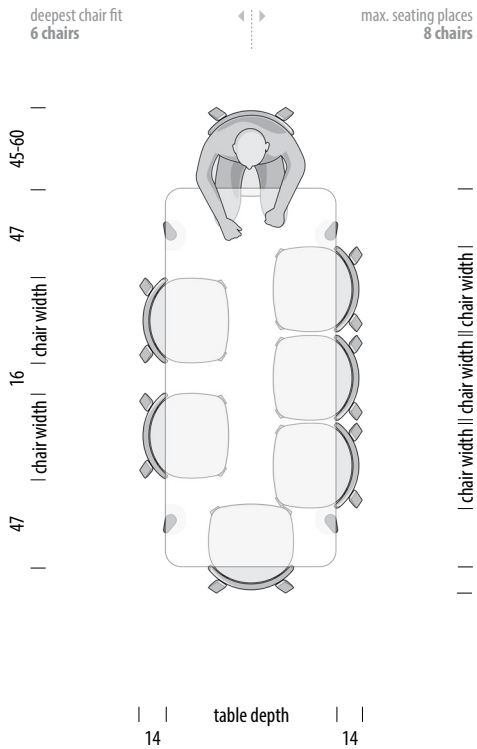

Fawn Table 200 x 90 Size (cm)
Item no: 08F W: 200 D: 90 H: 75

deepest chair fit 6 chairs ↔ max. seating places 8 chairs

Fawn Table 220 x 90 Size (cm)
Item no: 090 W: 220 D: 90 H: 75

Fawn Table

Seating overview - Nora Chair | W: 45, D: 47, H: 79

0cm 100 140 160 180 200 220 240

Scale: 1:40

Version: 14-9-2023

Fawn Table 160 x 90 Size (cm)
Item no: 08D W: 160 D: 90 H: 75

Fawn Table 180 x 90 Size (cm)
Item no: 08E W: 180 D: 90 H: 75

Fawn Table 200 x 90 Size (cm)
Item no: 08F W: 200 D: 90 H: 75

Fawn Table 220 x 90 Size (cm)
Item no: 090 W: 220 D: 90 H: 75

Fawn Table

Seating overview - Ena Chair | W: 45, D: 56, H: 84

0cm 100 140 160 180 200 220 240

Scale: 1:40

Version: 14-9-2023

Fawn Table 160 x 90 Size (cm)
Item no: 08D W: 160 D: 90 H: 75

deepest chair fit 4 chairs ↔ max. seating places 6 chairs

Fawn Table 180 x 90 Size (cm)
Item no: 08E W: 180 D: 90 H: 75

Fawn Table 200 x 90 Size (cm)
Item no: 08F W: 200 D: 90 H: 75

deepest chair fit 6 chairs ↔ max. seating places 8 chairs