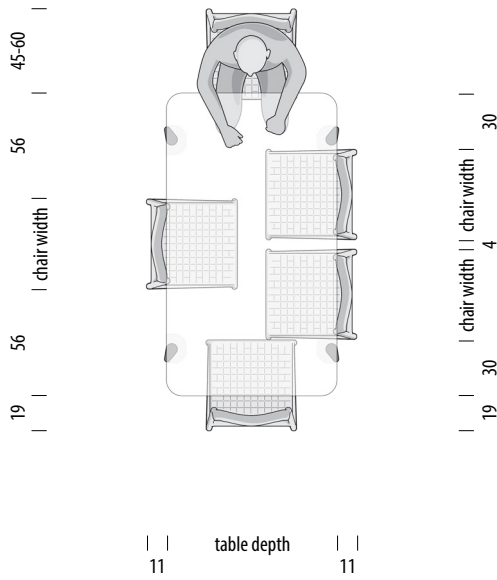

Design	Salih Teskeredžić
Product size	W: 220, D: 90, H: 75
Packaging	W: 232,5, D: 96, H: 15
Volume	0,34 m ³
Net weight	45,9 kg 51 kg
Gross weight	51,7 kg 57,5 kg (walnut) (oak)

Item no. 090 / 2E0 / 59B

Assembly 15 min / 2 persons

Leg spacing	Width	Depth	Height
Floor level	178	86	
Seat height	169	81	

Plate	Thickness
	5

Fawn Table

Seating overview - Fawn Chair | W: 48, D: 48, H: 79

0cm 100 140 160 180 200 220 240

Scale: 1:40

Version: 14-9-2023

Fawn Table 160 x 90 Size (cm)
Item no: 08D W: 160 D: 90 H: 75

deepest chair fit 4 chairs ↔ max. seating places 6 chairs

Fawn Table 180 x 90 Size (cm)
Item no: 08E W: 180 D: 90 H: 75

Fawn Table 200 x 90 Size (cm)
Item no: 08F W: 200 D: 90 H: 75

deepest chair fit 6 chairs ↔ max. seating places 8 chairs

Fawn Table 220 x 90 Size (cm)
Item no: 090 W: 220 D: 90 H: 75

Fawn Table

Seating overview - Nora Chair | W: 45, D: 47, H: 79