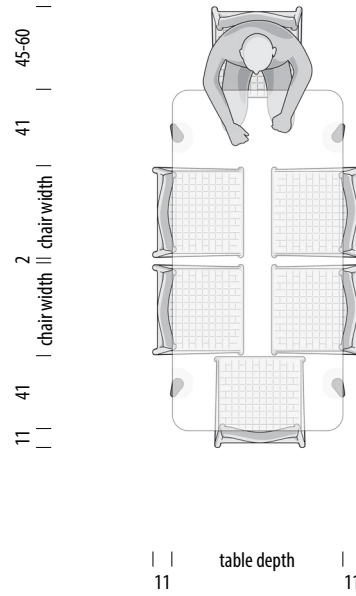

Assembly 15 min / 2 persons

Leg spacing	Width	Depth	Height
Floor level	178	86	
Seat height	169	81	

Plate	Thickness
	5

Fawn Table

Seating overview - Fawn Chair | W: 48, D: 48, H: 79

0cm 100 140 160 180 200 220 240

Scale: 1:40

Version: 14-9-2023

Fawn Table 160 x 90 Size (cm)
Item no: 08D W: 160 D: 90 H: 75

deepest chair fit 4 chairs ↔ max. seating places 6 chairs

Fawn Table 180 x 90 Size (cm)
Item no: 08E W: 180 D: 90 H: 75

Fawn Table 200 x 90 Size (cm)
Item no: 08F W: 200 D: 90 H: 75

deepest chair fit 6 chairs ↔ max. seating places 8 chairs

Fawn Table 220 x 90 Size (cm)
Item no: 090 W: 220 D: 90 H: 75

Fawn Table

Seating overview - Nora Chair | W: 45, D: 47, H: 79

0cm 100 140 160 180 200 220 240

Scale: 1:40

Version: 14-9-2023

Fawn Table 160 x 90 Size (cm)
Item no: 08D W: 160 D: 90 H: 75

Fawn Table 180 x 90 Size (cm)
Item no: 08E W: 180 D: 90 H: 75

Fawn Table 200 x 90 Size (cm)
Item no: 08F W: 200 D: 90 H: 75