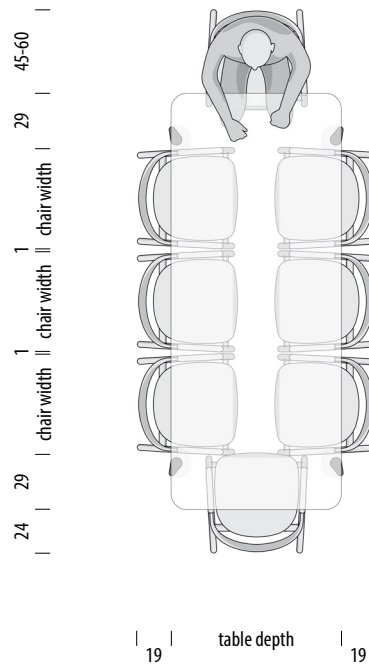

Fawn Table 220 x 90 Size (cm)
Item no: 090 W: 220 D: 90 H: 75

Fawn Table

Seating overview - Muna Chair | W: 53, D: 53, H: 75

0cm 100 140 160 180 200 220 240

Scale: 1:40

Version: 14-9-2023

Fawn Table 160 x 90 Size (cm)
Item no: 08D W: 160 D: 90 H: 75

deepest chair fit 4 chairs ↔ max. seating places 6 chairs

Fawn Table 180 x 90 Size (cm)
Item no: 08E W: 180 D: 90 H: 75

Fawn Table 200 x 90 Size (cm)
Item no: 08F W: 200 D: 90 H: 75

Fawn Table 220 x 90 Size (cm)
Item no: 090 W: 220 D: 90 H: 75

Fawn Table

Seating overview - Ava Chair | W: 56, D: 53, H: 77

0cm 100 140 160 180 200 220 240

Scale: 1:40

Version: 14-9-2023

Fawn Table 160 x 90 Size (cm)
Item no: 08D W: 160 D: 90 H: 75

Fawn Table 180 x 90 Size (cm)
Item no: 08E W: 180 D: 90 H: 75

Fawn Table 200 x 90 Size (cm)
Item no: 08F W: 200 D: 90 H: 75

Fawn Table 220 x 90 Size (cm)
Item no: 090 W: 220 D: 90 H: 75

Fawn Table

Seating overview - Ava Bench | W: 120, D: 53, H: 77,5

0cm 100 140 160 180 200 220 240