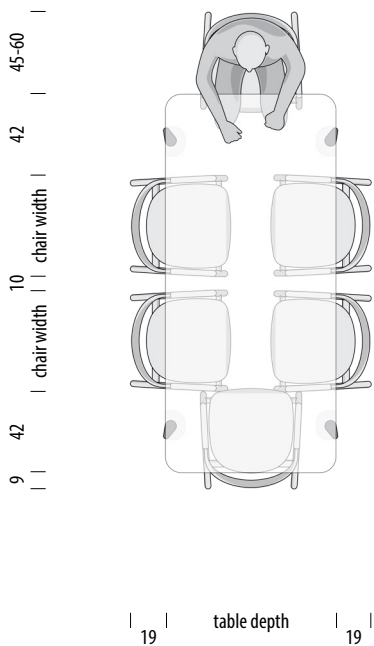

deepest chair fit 4 chairs ↔ max. seating places 6 chairs

Fawn Table 180 x 90 Size (cm)
Item no: 08E W: 180 D: 90 H: 75

Fawn Table 200 x 90 Size (cm)
Item no: 08F W: 200 D: 90 H: 75

deepest chair fit 6 chairs ↔ max. seating places 8 chairs

Fawn Table 220 x 90 Size (cm)
Item no: 090 W: 220 D: 90 H: 75

Fawn Table

Seating overview - Muna Chair | W: 53, D: 53, H: 75

0cm 100 140 160 180 200 220 240

Scale: 1:40

Version: 14-9-2023

Fawn Table 160 x 90 Size (cm)
Item no: 08D W: 160 D: 90 H: 75

deepest chair fit 4 chairs ↔ max. seating places 6 chairs

Fawn Table 180 x 90 Size (cm)
Item no: 08E W: 180 D: 90 H: 75

Fawn Table 200 x 90 Size (cm)
Item no: 08F W: 200 D: 90 H: 75

Fawn Table 220 x 90 Size (cm)
Item no: 090 W: 220 D: 90 H: 75

Fawn Table

Seating overview - Ava Chair | W: 56, D: 53, H: 77

0cm 100 140 160 180 200 220 240

Scale: 1:40

Version: 14-9-2023

Fawn Table 160 x 90 Size (cm)
Item no: 08D W: 160 D: 90 H: 75

Fawn Table 180 x 90 Size (cm)
Item no: 08E W: 180 D: 90 H: 75