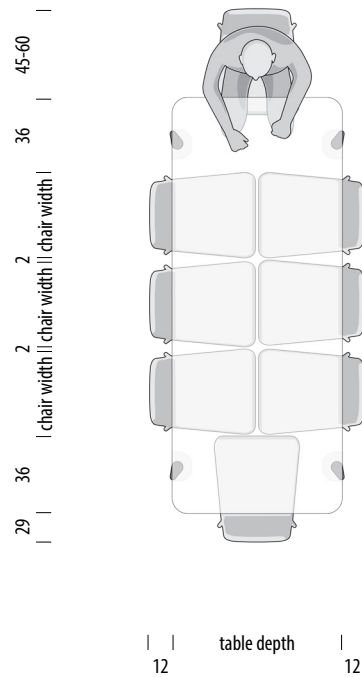

0cm 100 140 160 180 200 220 240

Scale: 1:40

Version: 14-9-2023

Fawn Table 160 x 90 Size (cm)
Item no: 08D W: 160 D: 90 H: 75

Fawn Table 180 x 90 Size (cm)
Item no: 08E W: 180 D: 90 H: 75

Fawn Table 200 x 90 Size (cm)
Item no: 08F W: 200 D: 90 H: 75

Fawn Table 220 x 90 Size (cm)
Item no: 090 W: 220 D: 90 H: 75

Fawn Table

Seating overview - Ena Chair | W: 45, D: 56, H: 84

0cm 100 140 160 180 200 220 240

Scale: 1:40

Version: 14-9-2023

Fawn Table 160 x 90 Size (cm)
Item no: 08D W: 160 D: 90 H: 75

deepest chair fit 4 chairs ↔ max. seating places 6 chairs

Fawn Table 180 x 90 Size (cm)
Item no: 08E W: 180 D: 90 H: 75

Fawn Table 200 x 90 Size (cm)
Item no: 08F W: 200 D: 90 H: 75

deepest chair fit 6 chairs ↔ max. seating places 8 chairs

Fawn Table 220 x 90 Size (cm)
Item no: 090 W: 220 D: 90 H: 75

Fawn Table

Seating overview - Muna Chair | W: 53, D: 53, H: 75

0cm 100 140 160 180 200 220 240

Scale: 1:40

Version: 14-9-2023

Fawn Table 160 x 90 Size (cm)
Item no: 08D W: 160 D: 90 H: 75