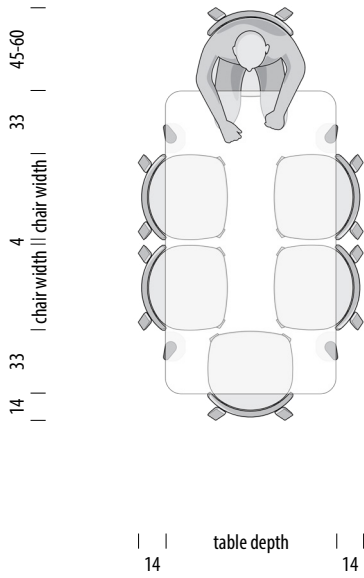

Scale: 1:40

Version: 14-9-2023

Fawn Table 160 x 90 Size (cm)
Item no: 08D W: 160 D: 90 H: 75

deepest chair fit 4 chairs ↔ max. seating places 6 chairs

Fawn Table 180 x 90 Size (cm)
Item no: 08E W: 180 D: 90 H: 75

Fawn Table 200 x 90 Size (cm)
Item no: 08F W: 200 D: 90 H: 75

deepest chair fit 6 chairs ↔ max. seating places 8 chairs

Fawn Table 220 x 90 Size (cm)
Item no: 090 W: 220 D: 90 H: 75

Fawn Table

Seating overview - Nora Chair | W: 45, D: 47, H: 79

0cm 100 140 160 180 200 220 240

Scale: 1:40

Version: 14-9-2023

Fawn Table 160 x 90 Size (cm)
Item no: 08D W: 160 D: 90 H: 75

Fawn Table 180 x 90 Size (cm)
Item no: 08E W: 180 D: 90 H: 75

Fawn Table 200 x 90 Size (cm)
Item no: 08F W: 200 D: 90 H: 75

Fawn Table 220 x 90 Size (cm)
Item no: 090 W: 220 D: 90 H: 75

Fawn Table

Seating overview - Ena Chair | W: 45, D: 56, H: 84

0cm 100 140 160 180 200 220 240

Scale: 1:40

Version: 14-9-2023

Fawn Table 160 x 90 Size (cm)
Item no: 08D W: 160 D: 90 H: 75