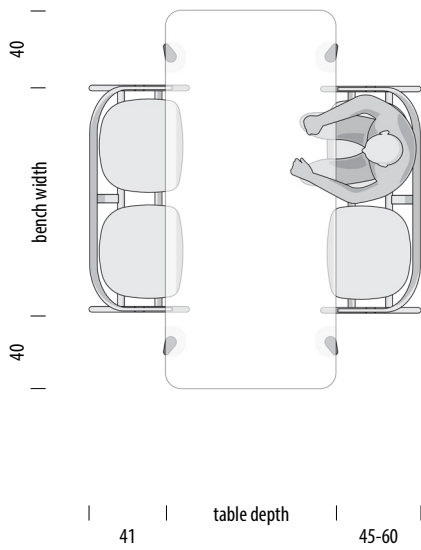

deepest chair fit 4 chairs ↔ max. seating places 6 chairs

Fawn Table 180 x 90 Size (cm)
Item no: 08E W: 180 D: 90 H: 75

Fawn Table 200 x 90 Size (cm)
Item no: 08F W: 200 D: 90 H: 75

Fawn Table 220 x 90 Size (cm)
Item no: 090 W: 220 D: 90 H: 75

Fawn Table

Seating overview - Ava Chair | W: 56, D: 53, H: 77

0cm 100 140 160 180 200 220 240

Scale: 1:40

Version: 14-9-2023

Fawn Table 160 x 90 Size (cm)
Item no: 08D W: 160 D: 90 H: 75

Fawn Table 180 x 90 Size (cm)
Item no: 08E W: 180 D: 90 H: 75

Fawn Table 200 x 90 Size (cm)
Item no: 08F W: 200 D: 90 H: 75

Fawn Table 220 x 90 Size (cm)
Item no: 090 W: 220 D: 90 H: 75

Fawn Table

Seating overview - Ava Bench | W: 120, D: 53, H: 77,5

0cm 100 140 160 180 200 220 240

Scale: 1:40

Version: 14-9-2023

Fawn Table 160 x 90 **Size (cm)**
 Item no: 08D W: 160 D: 90 H: 75

Fawn Table 180 x 90 **Size (cm)**
 Item no: 08E W: 180 D: 90 H: 75

Fawn Table 200 x 90 **Size (cm)**
 Item no: 08F W: 200 D: 90 H: 75