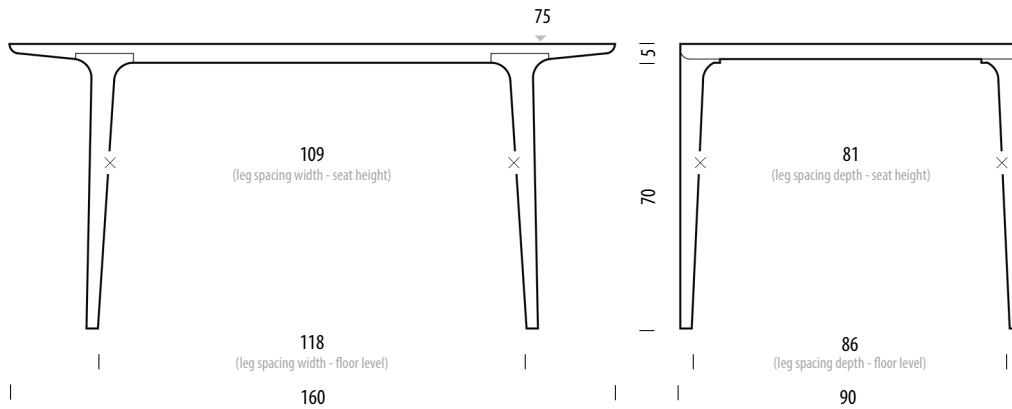

For any additional inquiries regarding the Fawn Tables, please feel free to [contact us](#).

Fawn Table 160

Body Solid wood

Version: 14-9-2023

Basic info

Design	Salih Teskeredžić	
Product size	W: 160, D: 90, H: 75	
Packaging	W: 172,5, D: 96, H: 15	
Volume	0,25 m ³	
Net weight	34,6 kg	38,5 kg
Gross weight	38,4 kg	42,7 kg
	(walnut)	(oak)

Item no. 08D / 2DD / 599

Leg spacing	Width	Depth	Height
Floor level	118	86	
Seat height	109	81	

Assembly 15 min / 2 persons

Plate	Thickness
	5

Fawn Table 180

Body Solid wood

Version: 14-9-2023

Basic info

Design	Salih Teskeredžić	
Product size	W: 180, D: 90, H: 75	
Packaging	W: 192,5, D: 96, H: 15	
Volume	0,28 m ³	
Net weight	37,9 kg	42,2 kg
Gross weight	42,3 kg	47 kg
	(walnut)	(oak)

Item no. 08E / 2DE / 59A

Assembly 15 min / 2 persons

Leg spacing	Width	Depth	Height
Floor level	138	86	
Seat height	129	81	

Plate	Thickness
	5

Fawn Table 200

Body Solid wood

Version: 14-9-2023

Basic info

Design	Salih Teskeredžić
Product size	W: 200, D: 90, H: 75
Packaging	W: 212,5, D: 96, H: 15
Volume	0,31 m ³
Net weight	41,9 kg 46,6 kg
Gross weight	46,8 kg 52 kg (walnut) (oak)