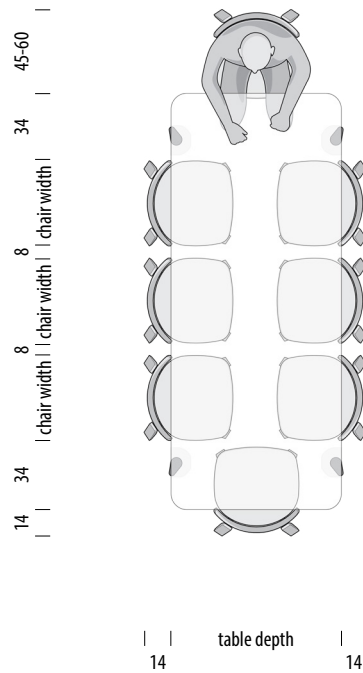

Fawn Table 200 x 90 Size (cm)
Item no: 08F W: 200 D: 90 H: 75

deepest chair fit 6 chairs ↔ max. seating places 8 chairs

Fawn Table 220 x 90 Size (cm)
Item no: 090 W: 220 D: 90 H: 75

Fawn Table

Seating overview - Nora Chair | W: 45, D: 47, H: 79

0cm 100 140 160 180 200 220 240

Scale: 1:40

Version: 14-9-2023

Fawn Table 160 x 90 Size (cm)
Item no: 08D W: 160 D: 90 H: 75

Fawn Table 180 x 90 Size (cm)
Item no: 08E W: 180 D: 90 H: 75

Fawn Table 200 x 90 Size (cm)
Item no: 08F W: 200 D: 90 H: 75

Fawn Table 220 x 90 Size (cm)
Item no: 090 W: 220 D: 90 H: 75

Fawn Table

Seating overview - Ena Chair | W: 45, D: 56, H: 84

0cm 100 140 160 180 200 220 240

Scale: 1:40

Version: 14-9-2023

Fawn Table 160 x 90 Size (cm)
Item no: 08D W: 160 D: 90 H: 75

deepest chair fit 4 chairs ↔ max. seating places 6 chairs

Fawn Table 180 x 90 Size (cm)
Item no: 08E W: 180 D: 90 H: 75

Fawn Table 200 x 90 Size (cm)
Item no: 08F W: 200 D: 90 H: 75

deepest chair fit 6 chairs ↔ max. seating places 8 chairs