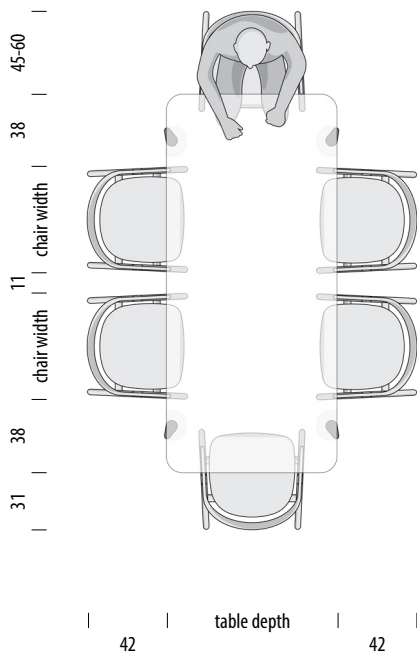

Fawn Table 220 x 90 Size (cm)
Item no: 090 W: 220 D: 90 H: 75

Fawn Table

Seating overview - Muna Chair | W: 53, D: 53, H: 75

0cm 100 140 160 180 200 220 240

Scale: 1:40

Version: 14-9-2023

Fawn Table 160 x 90 Size (cm)
Item no: 08D W: 160 D: 90 H: 75

deepest chair fit 4 chairs ↔ max. seating places 6 chairs

Fawn Table 180 x 90 Size (cm)
Item no: 08E W: 180 D: 90 H: 75

Fawn Table 200 x 90 Size (cm)
Item no: 08F W: 200 D: 90 H: 75

Fawn Table 220 x 90 Size (cm)
Item no: 090 W: 220 D: 90 H: 75

Fawn Table

Seating overview - Ava Chair | W: 56, D: 53, H: 77

0cm 100 140 160 180 200 220 240

Scale: 1:40

Version: 14-9-2023

Fawn Table 160 x 90 Size (cm)
Item no: 08D W: 160 D: 90 H: 75

Fawn Table 180 x 90 Size (cm)
Item no: 08E W: 180 D: 90 H: 75

Fawn Table 200 x 90 Size (cm)
Item no: 08F W: 200 D: 90 H: 75

Fawn Table 220 x 90 Size (cm)
Item no: 090 W: 220 D: 90 H: 75

Fawn Table

Seating overview - Ava Bench | W: 120, D: 53, H: 77,5

0cm 100 140 160 180 200 220 240