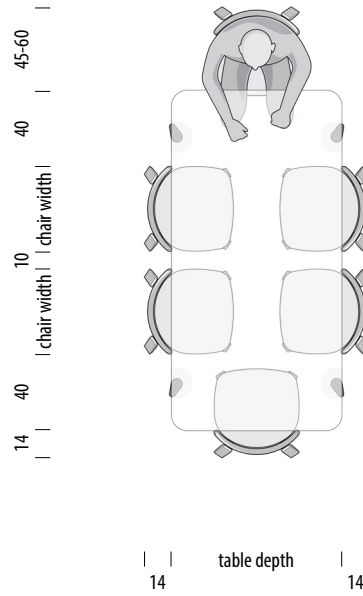

Fawn Table 200 x 90 Size (cm)
Item no: 08F W: 200 D: 90 H: 75

deepest chair fit 6 chairs ↔ max. seating places 8 chairs

Fawn Table 220 x 90 Size (cm)
Item no: 090 W: 220 D: 90 H: 75

Fawn Table

Seating overview - Nora Chair | W: 45, D: 47, H: 79

0cm 100 140 160 180 200 220 240

Scale: 1:40

Version: 14-9-2023

Fawn Table 160 x 90 Size (cm)
Item no: 08D W: 160 D: 90 H: 75

Fawn Table 180 x 90 Size (cm)
Item no: 08E W: 180 D: 90 H: 75

Fawn Table 200 x 90 Size (cm)
Item no: 08F W: 200 D: 90 H: 75

Fawn Table 220 x 90 Size (cm)
Item no: 090 W: 220 D: 90 H: 75

Fawn Table

Seating overview - Ena Chair | W: 45, D: 56, H: 84

0cm 100 140 160 180 200 220 240

Scale: 1:40

Version: 14-9-2023

Fawn Table 160 x 90 Size (cm)
Item no: 08D W: 160 D: 90 H: 75

deepest chair fit 4 chairs ↔ max. seating places 6 chairs

Fawn Table 180 x 90 Size (cm)
Item no: 08E W: 180 D: 90 H: 75

Fawn Table 200 x 90 Size (cm)
Item no: 08F W: 200 D: 90 H: 75

deepest chair fit 6 chairs ↔ max. seating places 8 chairs