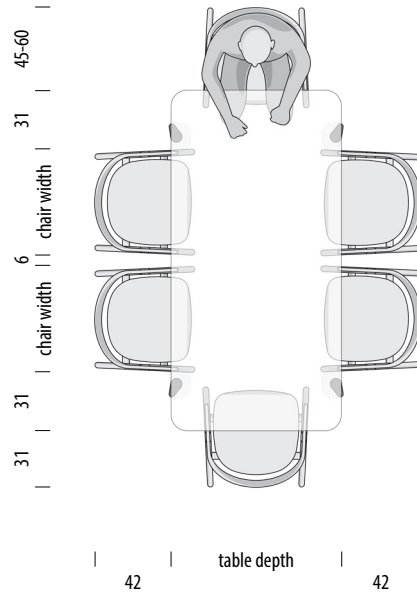

Fawn Table 220 x 90 Size (cm)
Item no: 090 W: 220 D: 90 H: 75

Fawn Table

Seating overview - Muna Chair | W: 53, D: 53, H: 75

0cm 100 140 160 180 200 220 240

Scale: 1:40

Version: 14-9-2023

Fawn Table 160 x 90 Size (cm)
Item no: 08D W: 160 D: 90 H: 75

deepest chair fit 4 chairs ↔ max. seating places 6 chairs

Fawn Table 180 x 90 Size (cm)
Item no: 08E W: 180 D: 90 H: 75

Fawn Table 200 x 90 Size (cm)
Item no: 08F W: 200 D: 90 H: 75

Fawn Table 220 x 90 Size (cm)
Item no: 090 W: 220 D: 90 H: 75

Fawn Table

Seating overview - Ava Chair | W: 56, D: 53, H: 77

0cm 100 140 160 180 200 220 240

Scale: 1:40

Version: 14-9-2023

Fawn Table 160 x 90 Size (cm)
Item no: 08D W: 160 D: 90 H: 75

Fawn Table 180 x 90 Size (cm)
Item no: 08E W: 180 D: 90 H: 75

Fawn Table 200 x 90 Size (cm)
Item no: 08F W: 200 D: 90 H: 75

Fawn Table 220 x 90 Size (cm)
Item no: 090 W: 220 D: 90 H: 75

Fawn Table

Seating overview - Ava Bench | W: 120, D: 53, H: 77,5

0cm 100 140 160 180 200 220 240