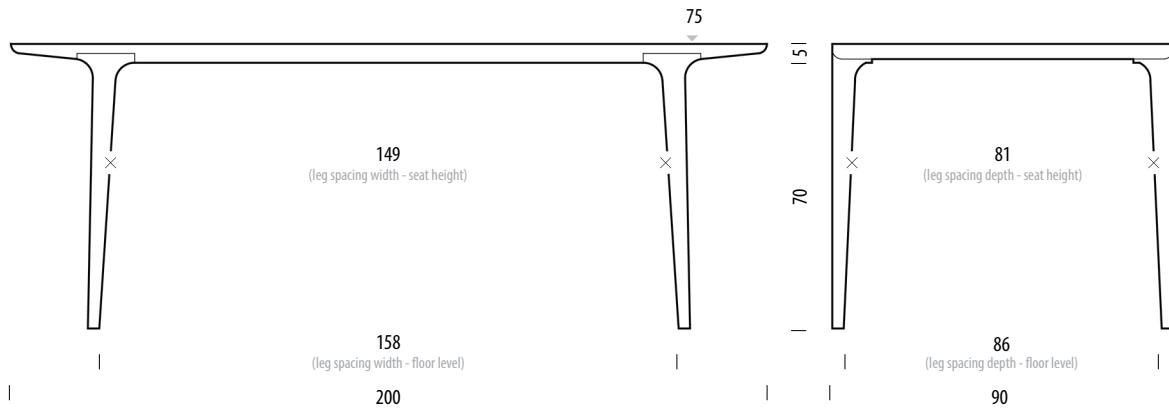

Design	Salih Teskeredžić	
Product size	W: 180, D: 90, H: 75	
Packaging	W: 192,5, D: 96, H: 15	
Volume	0,28 m ³	
Net weight	37,9 kg	42,2 kg
Gross weight	42,3 kg	47 kg
	(walnut)	(oak)

Item no. 08E / 2DE / 59A

Assembly 15 min / 2 persons

Leg spacing	Width	Depth	Height
Floor level	138	86	
Seat height	129	81	

Plate	Thickness
	5

Fawn Table 200

Body Solid wood

Version: 14-9-2023

Basic info

Design	Salih Teskeredžić
Product size	W: 200, D: 90, H: 75
Packaging	W: 212,5, D: 96, H: 15
Volume	0,31 m ³
Net weight	41,9 kg 46,6 kg
Gross weight	46,8 kg 52 kg (walnut) (oak)

Item no. 08F / 598 / 2DF

Leg spacing	Width	Depth	Height
Floor level	158	86	
Seat height	149	81	

Assembly 15 min / 2 persons

Plate	Thickness
	5

Fawn Table 220

Body Solid wood

Version: 14-9-2023

Basic info

Design	Salih Teskeredžić
Product size	W: 220, D: 90, H: 75
Packaging	W: 232,5, D: 96, H: 15
Volume	0,34 m ³
Net weight	45,9 kg 51 kg
Gross weight	51,7 kg 57,5 kg (walnut) (oak)

Item no. 090 / 2E0 / 59B