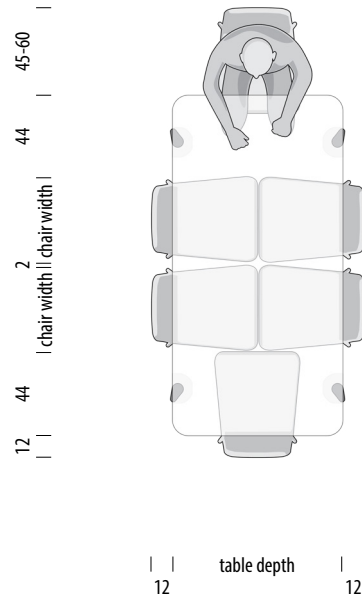

0cm 100 140 160 180 200 220 240

Scale: 1:40

Version: 14-9-2023

Fawn Table 160 x 90 Size (cm)
Item no: 08D W: 160 D: 90 H: 75

Fawn Table 180 x 90 Size (cm)
Item no: 08E W: 180 D: 90 H: 75

Fawn Table 200 x 90 Size (cm)
Item no: 08F W: 200 D: 90 H: 75

Fawn Table 220 x 90 Size (cm)
Item no: 090 W: 220 D: 90 H: 75

Fawn Table

Seating overview - Ena Chair | W: 45, D: 56, H: 84

0cm 100 140 160 180 200 220 240

Scale: 1:40

Version: 14-9-2023

Fawn Table 160 x 90 Size (cm)
Item no: 08D W: 160 D: 90 H: 75

deepest chair fit 4 chairs ↔ max. seating places 6 chairs

Fawn Table 180 x 90 Size (cm)
Item no: 08E W: 180 D: 90 H: 75

Fawn Table 200 x 90 Size (cm)
Item no: 08F W: 200 D: 90 H: 75

deepest chair fit 6 chairs ↔ max. seating places 8 chairs

Fawn Table 220 x 90 Size (cm)
Item no: 090 W: 220 D: 90 H: 75

Fawn Table

Seating overview - Muna Chair | W: 53, D: 53, H: 75

0cm 100 140 160 180 200 220 240

Scale: 1:40

Version: 14-9-2023

Fawn Table 160 x 90 Size (cm)
Item no: 08D W: 160 D: 90 H: 75