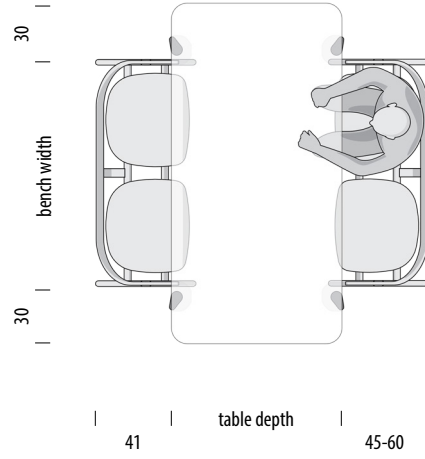

deepest chair fit 4 chairs ↔ max. seating places 6 chairs

Fawn Table 180 x 90 Size (cm)
Item no: 08E W: 180 D: 90 H: 75

Fawn Table 200 x 90 Size (cm)
Item no: 08F W: 200 D: 90 H: 75

Fawn Table 220 x 90 Size (cm)
Item no: 090 W: 220 D: 90 H: 75

Fawn Table

Seating overview - Ava Chair | W: 56, D: 53, H: 77

0cm 100 140 160 180 200 220 240

Scale: 1:40

Version: 14-9-2023

Fawn Table 160 x 90 Size (cm)
Item no: 08D W: 160 D: 90 H: 75

Fawn Table 180 x 90 Size (cm)
Item no: 08E W: 180 D: 90 H: 75

Fawn Table 200 x 90 Size (cm)
Item no: 08F W: 200 D: 90 H: 75

Fawn Table 220 x 90 Size (cm)
Item no: 090 W: 220 D: 90 H: 75

Fawn Table

Seating overview - Ava Bench | W: 120, D: 53, H: 77,5

0cm 100 140 160 180 200 220 240

Scale: 1:40

Version: 14-9-2023

Fawn Table 160 x 90 **Size (cm)**
 Item no: 08D W: 160 D: 90 H: 75

Fawn Table 180 x 90 **Size (cm)**
 Item no: 08E W: 180 D: 90 H: 75

Fawn Table 200 x 90 **Size (cm)**
 Item no: 08F W: 200 D: 90 H: 75