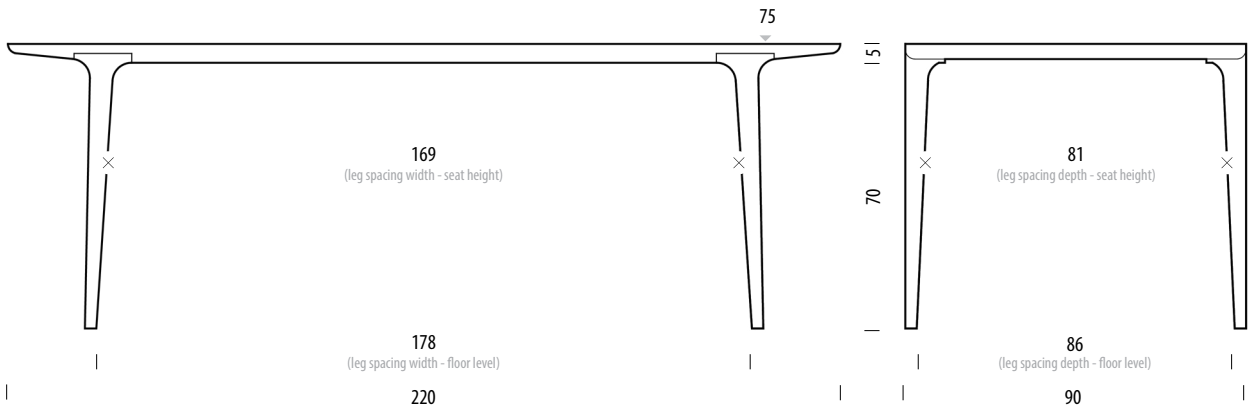

Assembly 15 min / 2 persons

Leg spacing	Width	Depth	Height
Floor level	138	86	
Seat height	129	81	

Plate	Thickness
	5

Fawn Table 200

Body Solid wood

Version: 14-9-2023

Basic info

Design	Salih Teskeredžić
Product size	W: 200, D: 90, H: 75
Packaging	W: 212,5, D: 96, H: 15
Volume	0,31 m ³
Net weight	41,9 kg 46,6 kg
Gross weight	46,8 kg 52 kg (walnut) (oak)

Item no. 08F / 598 / 2DF

Leg spacing	Width	Depth	Height
Floor level	158	86	
Seat height	149	81	

Assembly 15 min / 2 persons

Plate	Thickness
	5

Fawn Table 220

Body Solid wood

Version: 14-9-2023

Basic info

Design	Salih Teskeredžić
Product size	W: 220, D: 90, H: 75
Packaging	W: 232,5, D: 96, H: 15
Volume	0,34 m ³
Net weight	45,9 kg 51 kg
Gross weight	51,7 kg 57,5 kg (walnut) (oak)

Item no. 090 / 2E0 / 59B

Assembly 15 min / 2 persons

Leg spacing	Width	Depth	Height
Floor level	178	86	
Seat height	169	81	

Plate	Thickness
	5

Fawn Table

Seating overview - Fawn Chair | W: 48, D: 48, H: 79

0cm 100 140 160 180 200 220 240