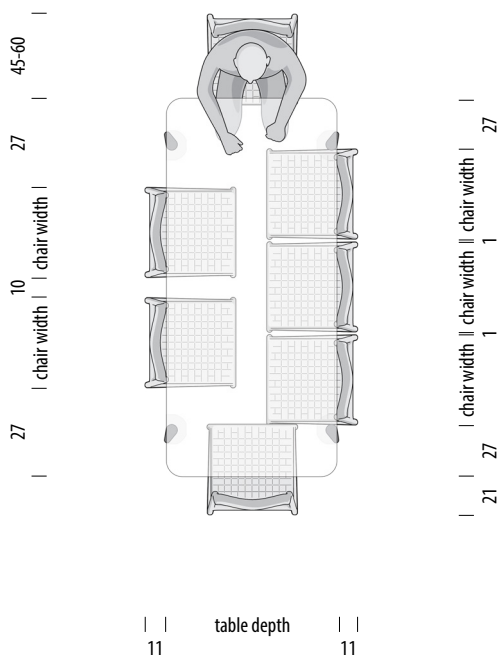

Design	Salih Teskeredžić
Product size	W: 220, D: 90, H: 75
Packaging	W: 232,5, D: 96, H: 15
Volume	0,34 m ³
Net weight	45,9 kg 51 kg
Gross weight	51,7 kg 57,5 kg (walnut) (oak)

Item no. 090 / 2E0 / 59B

Assembly 15 min / 2 persons

Leg spacing	Width	Depth	Height
Floor level	178	86	
Seat height	169	81	

Plate	Thickness
	5

Fawn Table

Seating overview - Fawn Chair | W: 48, D: 48, H: 79

0cm 100 140 160 180 200 220 240

Scale: 1:40

Version: 14-9-2023

Fawn Table 160 x 90 Size (cm)
Item no: 08D W: 160 D: 90 H: 75

deepest chair fit 4 chairs ↔ max. seating places 6 chairs

Fawn Table 180 x 90 Size (cm)
Item no: 08E W: 180 D: 90 H: 75

Fawn Table 200 x 90 Size (cm)
Item no: 08F W: 200 D: 90 H: 75

deepest chair fit 6 chairs ↔ max. seating places 8 chairs

Fawn Table 220 x 90 Size (cm)
Item no: 090 W: 220 D: 90 H: 75

Fawn Table

Seating overview - Nora Chair | W: 45, D: 47, H: 79