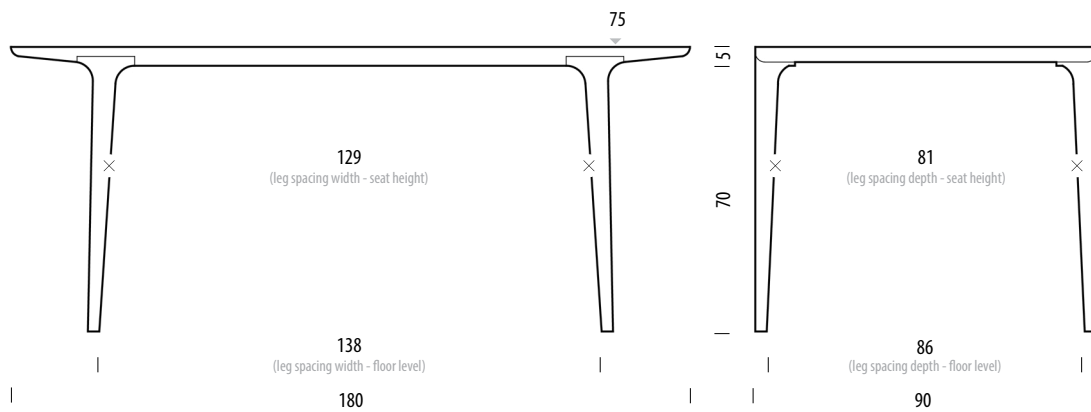

Item no. 08D / 2DD / 599

Leg spacing	Width	Depth	Height
Floor level	118	86	
Seat height	109	81	

Assembly 15 min / 2 persons

Plate	Thickness
	5

Fawn Table 180

Body Solid wood

Version: 14-9-2023

Basic info

Design	Salih Teskeredžić	
Product size	W: 180, D: 90, H: 75	
Packaging	W: 192,5, D: 96, H: 15	
Volume	0,28 m ³	
Net weight	37,9 kg	42,2 kg
Gross weight	42,3 kg	47 kg
	(walnut)	(oak)

Item no. 08E / 2DE / 59A

Assembly 15 min / 2 persons

Leg spacing	Width	Depth	Height
Floor level	138	86	
Seat height	129	81	

Plate	Thickness
	5

Fawn Table 200

Body Solid wood

Version: 14-9-2023

Basic info

Design	Salih Teskeredžić
Product size	W: 200, D: 90, H: 75
Packaging	W: 212,5, D: 96, H: 15
Volume	0,31 m ³
Net weight	41,9 kg 46,6 kg
Gross weight	46,8 kg 52 kg (walnut) (oak)

Design	Salih Teskeredžić
Product size	W: 220, D: 90, H: 75
Packaging	W: 232,5, D: 96, H: 15
Volume	0,34 m ³
Net weight	45,9 kg 51 kg
Gross weight	51,7 kg 57,5 kg (walnut) (oak)

Item no. 090 / 2E0 / 59B