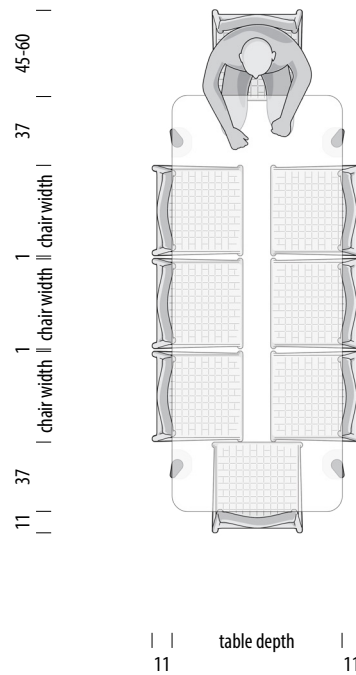

Assembly 15 min / 2 persons

Leg spacing	Width	Depth	Height
Floor level	178	86	
Seat height	169	81	

Plate	Thickness
	5

Fawn Table

Seating overview - Fawn Chair | W: 48, D: 48, H: 79

0cm 100 140 160 180 200 220 240

Scale: 1:40

Version: 14-9-2023

Fawn Table 160 x 90 Size (cm)
Item no: 08D W: 160 D: 90 H: 75

deepest chair fit 4 chairs ↔ max. seating places 6 chairs

Fawn Table 180 x 90 Size (cm)
Item no: 08E W: 180 D: 90 H: 75

Fawn Table 200 x 90 Size (cm)
Item no: 08F W: 200 D: 90 H: 75

deepest chair fit 6 chairs ↔ max. seating places 8 chairs

Fawn Table 220 x 90 Size (cm)
Item no: 090 W: 220 D: 90 H: 75

Fawn Table

Seating overview - Nora Chair | W: 45, D: 47, H: 79

0cm 100 140 160 180 200 220 240

Scale: 1:40

Version: 14-9-2023

Fawn Table 160 x 90 Size (cm)
Item no: 08D W: 160 D: 90 H: 75

Fawn Table 180 x 90 Size (cm)
Item no: 08E W: 180 D: 90 H: 75

Fawn Table 200 x 90 Size (cm)
Item no: 08F W: 200 D: 90 H: 75