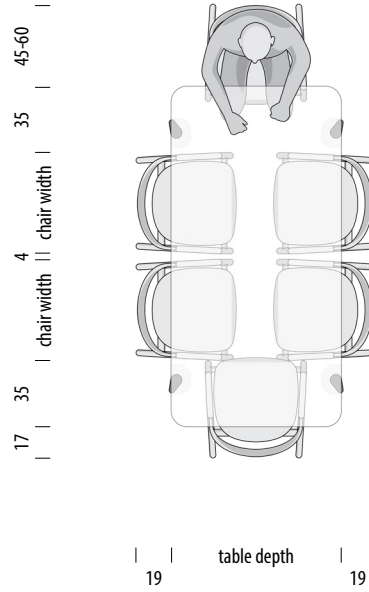

Fawn Table 220 x 90 Size (cm)
Item no: 090 W: 220 D: 90 H: 75

Fawn Table

Seating overview - Ena Chair | W: 45, D: 56, H: 84

0cm 100 140 160 180 200 220 240

Scale: 1:40

Version: 14-9-2023

Fawn Table 160 x 90 Size (cm)
Item no: 08D W: 160 D: 90 H: 75

deepest chair fit 4 chairs ↔ max. seating places 6 chairs

Fawn Table 180 x 90 Size (cm)
Item no: 08E W: 180 D: 90 H: 75

Fawn Table 200 x 90 Size (cm)
Item no: 08F W: 200 D: 90 H: 75

deepest chair fit 6 chairs ↔ max. seating places 8 chairs

Fawn Table 220 x 90 Size (cm)
Item no: 090 W: 220 D: 90 H: 75

Fawn Table

Seating overview - Muna Chair | W: 53, D: 53, H: 75

0cm 100 140 160 180 200 220 240

Scale: 1:40

Version: 14-9-2023

Fawn Table 160 x 90 Size (cm)
Item no: 08D W: 160 D: 90 H: 75

deepest chair fit 4 chairs ↔ max. seating places 6 chairs

Fawn Table 180 x 90 Size (cm)
Item no: 08E W: 180 D: 90 H: 75

Fawn Table 200 x 90 Size (cm)
Item no: 08F W: 200 D: 90 H: 75

Fawn Table 220 x 90 Size (cm)
Item no: 090 W: 220 D: 90 H: 75