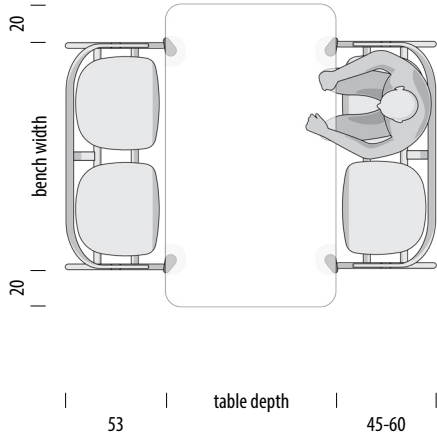

deepest chair fit 4 chairs ↔ max. seating places 6 chairs

Fawn Table 180 x 90 Size (cm)
Item no: 08E W: 180 D: 90 H: 75

Fawn Table 200 x 90 Size (cm)
Item no: 08F W: 200 D: 90 H: 75

Fawn Table 220 x 90 Size (cm)
Item no: 090 W: 220 D: 90 H: 75

Fawn Table

Seating overview - Ava Chair | W: 56, D: 53, H: 77

0cm 100 140 160 180 200 220 240

Scale: 1:40

Version: 14-9-2023

Fawn Table 160 x 90 Size (cm)
Item no: 08D W: 160 D: 90 H: 75

Fawn Table 180 x 90 Size (cm)
Item no: 08E W: 180 D: 90 H: 75

Fawn Table 200 x 90 Size (cm)
Item no: 08F W: 200 D: 90 H: 75

Fawn Table 220 x 90 Size (cm)
Item no: 090 W: 220 D: 90 H: 75

Fawn Table

Seating overview - Ava Bench | W: 120, D: 53, H: 77,5

0cm 100 140 160 180 200 220 240

Scale: 1:40

Version: 14-9-2023

Fawn Table 160 x 90 **Size (cm)**
 Item no: 08D W: 160 D: 90 H: 75

Fawn Table 180 x 90 **Size (cm)**
 Item no: 08E W: 180 D: 90 H: 75

Fawn Table 200 x 90 **Size (cm)**
 Item no: 08F W: 200 D: 90 H: 75