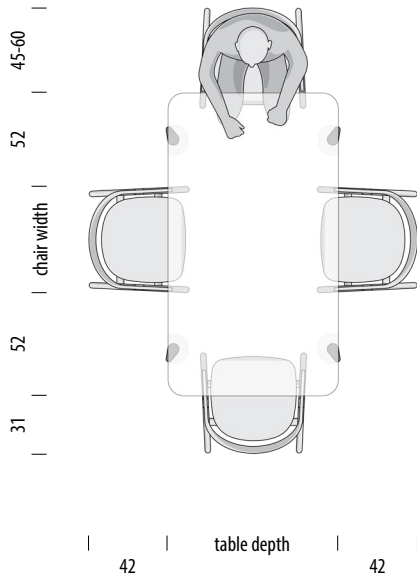

Fawn Table 220 x 90 Size (cm)
Item no: 090 W: 220 D: 90 H: 75

Fawn Table

Seating overview - Muna Chair | W: 53, D: 53, H: 75

0cm 100 140 160 180 200 220 240

Scale: 1:40

Version: 14-9-2023

Fawn Table 160 x 90 Size (cm)
Item no: 08D W: 160 D: 90 H: 75

deepest chair fit 4 chairs ↔ max. seating places 6 chairs

Fawn Table 180 x 90 Size (cm)
Item no: 08E W: 180 D: 90 H: 75

Fawn Table 200 x 90 Size (cm)
Item no: 08F W: 200 D: 90 H: 75

Fawn Table 220 x 90 Size (cm)
Item no: 090 W: 220 D: 90 H: 75

Fawn Table

Seating overview - Ava Chair | W: 56, D: 53, H: 77

0cm 100 140 160 180 200 220 240

Scale: 1:40

Version: 14-9-2023

Fawn Table 160 x 90 Size (cm)
Item no: 08D W: 160 D: 90 H: 75

Fawn Table 180 x 90 Size (cm)
Item no: 08E W: 180 D: 90 H: 75

Fawn Table 200 x 90 Size (cm)
Item no: 08F W: 200 D: 90 H: 75

Fawn Table 220 x 90 Size (cm)
Item no: 090 W: 220 D: 90 H: 75

Fawn Table

Seating overview - Ava Bench | W: 120, D: 53, H: 77,5

0cm 100 140 160 180 200 220 240