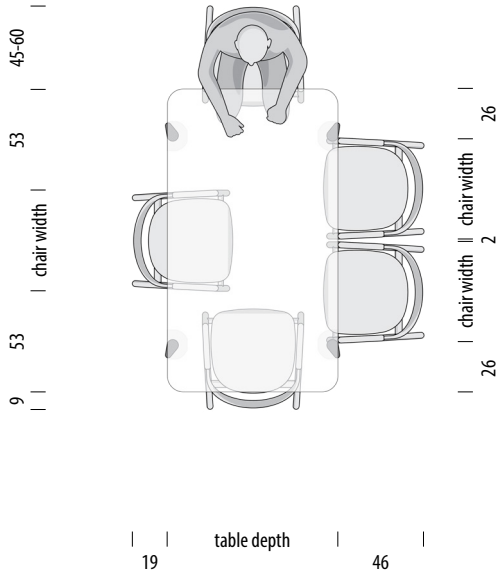

Fawn Table 220 x 90 Size (cm)
Item no: 090 W: 220 D: 90 H: 75

Fawn Table

Seating overview - Ena Chair | W: 45, D: 56, H: 84

0cm 100 140 160 180 200 220 240

Scale: 1:40

Version: 14-9-2023

Fawn Table 160 x 90 Size (cm)
Item no: 08D W: 160 D: 90 H: 75

deepest chair fit 4 chairs ↔ max. seating places 6 chairs

Fawn Table 180 x 90 Size (cm)
Item no: 08E W: 180 D: 90 H: 75

Fawn Table 200 x 90 Size (cm)
Item no: 08F W: 200 D: 90 H: 75

deepest chair fit 6 chairs ↔ max. seating places 8 chairs

Fawn Table 220 x 90 Size (cm)
Item no: 090 W: 220 D: 90 H: 75

Fawn Table

Seating overview - Muna Chair | W: 53, D: 53, H: 75

0cm 100 140 160 180 200 220 240

Scale: 1:40

Version: 14-9-2023

Fawn Table 160 x 90 Size (cm)
Item no: 08D W: 160 D: 90 H: 75

deepest chair fit 4 chairs ↔ max. seating places 6 chairs

Fawn Table 180 x 90 Size (cm)
Item no: 08E W: 180 D: 90 H: 75

Fawn Table 200 x 90 Size (cm)
Item no: 08F W: 200 D: 90 H: 75

Fawn Table 220 x 90 Size (cm)
Item no: 090 W: 220 D: 90 H: 75