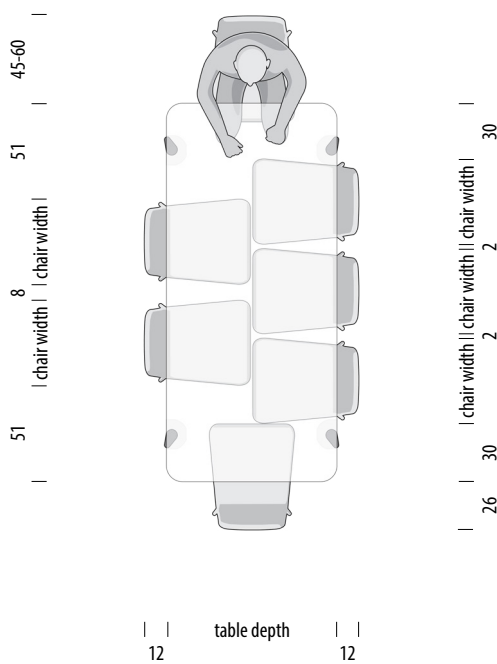

0cm 100 140 160 180 200 220 240

Scale: 1:40

Version: 14-9-2023

Fawn Table 160 x 90 Size (cm)
Item no: 08D W: 160 D: 90 H: 75

Fawn Table 180 x 90 Size (cm)
Item no: 08E W: 180 D: 90 H: 75

Fawn Table 200 x 90 Size (cm)
Item no: 08F W: 200 D: 90 H: 75

Fawn Table 220 x 90 Size (cm)
Item no: 090 W: 220 D: 90 H: 75

Fawn Table

Seating overview - Ena Chair | W: 45, D: 56, H: 84

0cm 100 140 160 180 200 220 240

Scale: 1:40

Version: 14-9-2023

Fawn Table 160 x 90 Size (cm)
Item no: 08D W: 160 D: 90 H: 75

deepest chair fit 4 chairs ↔ max. seating places 6 chairs

Fawn Table 180 x 90 Size (cm)
Item no: 08E W: 180 D: 90 H: 75

Fawn Table 200 x 90 Size (cm)
Item no: 08F W: 200 D: 90 H: 75

deepest chair fit 6 chairs ↔ max. seating places 8 chairs

Fawn Table 220 x 90 Size (cm)
Item no: 090 W: 220 D: 90 H: 75

Fawn Table

Seating overview - Muna Chair | W: 53, D: 53, H: 75

0cm 100 140 160 180 200 220 240

Scale: 1:40

Version: 14-9-2023

Fawn Table 160 x 90 Size (cm)
Item no: 08D W: 160 D: 90 H: 75