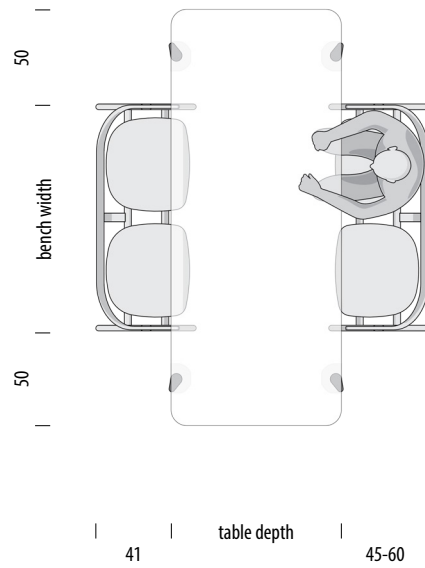

Fawn Table 220 x 90   **Size (cm)**
Item no: 090   W: 220   D: 90   H: 75