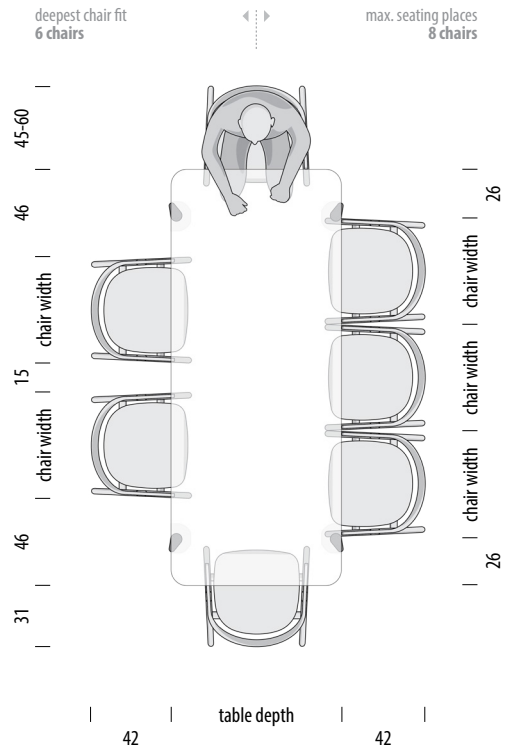

Fawn Table 220 x 90 Size (cm)
Item no: 090 W: 220 D: 90 H: 75

Fawn Table

Seating overview - Muna Chair | W: 53, D: 53, H: 75

0cm 100 140 160 180 200 220 240

Scale: 1:40

Version: 14-9-2023

Fawn Table 160 x 90 Size (cm)
Item no: 08D W: 160 D: 90 H: 75

deepest chair fit 4 chairs ↔ max. seating places 6 chairs

Fawn Table 180 x 90 Size (cm)
Item no: 08E W: 180 D: 90 H: 75

Fawn Table 200 x 90 Size (cm)
Item no: 08F W: 200 D: 90 H: 75

Fawn Table 220 x 90 Size (cm)
Item no: 090 W: 220 D: 90 H: 75

Fawn Table

Seating overview - Ava Chair | W: 56, D: 53, H: 77

0cm 100 140 160 180 200 220 240

Scale: 1:40

Version: 14-9-2023

Fawn Table 160 x 90 Size (cm)
Item no: 08D W: 160 D: 90 H: 75

Fawn Table 180 x 90 Size (cm)
Item no: 08E W: 180 D: 90 H: 75

Fawn Table 200 x 90 Size (cm)
Item no: 08F W: 200 D: 90 H: 75

Fawn Table 220 x 90 Size (cm)
Item no: 090 W: 220 D: 90 H: 75

Fawn Table

Seating overview - Ava Bench | W: 120, D: 53, H: 77,5

0cm 100 140 160 180 200 220 240