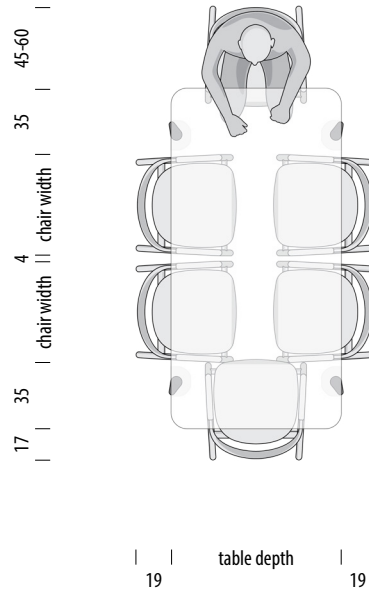

Fawn Table 200 x 90 Size (cm)
Item no: 08F W: 200 D: 90 H: 75

deepest chair fit 6 chairs ↔ max. seating places 8 chairs

Fawn Table 220 x 90 Size (cm)
Item no: 090 W: 220 D: 90 H: 75

Fawn Table

Seating overview - Muna Chair | W: 53, D: 53, H: 75

0cm 100 140 160 180 200 220 240

Scale: 1:40

Version: 1-1-2023

Fawn Table 160 x 90 Size (cm)
Item no: 08D W: 160 D: 90 H: 75

deepest chair fit 4 chairs ↔ max. seating places 6 chairs

Fawn Table 180 x 90 Size (cm)
Item no: 08E W: 180 D: 90 H: 75

Fawn Table 200 x 90 Size (cm)
Item no: 08F W: 200 D: 90 H: 75

Fawn Table 220 x 90 Size (cm)
Item no: 090 W: 220 D: 90 H: 75

Fawn Table

Seating overview - Ava Chair | W: 56, D: 53, H: 77

0cm 100 140 160 180 200 220 240

Scale: 1:40

Version: 1-1-2023

Fawn Table 160 x 90 Size (cm)
Item no: 08D W: 160 D: 90 H: 75

Fawn Table 180 x 90 Size (cm)
Item no: 08E W: 180 D: 90 H: 75

Fawn Table 200 x 90 Size (cm)
Item no: 08F W: 200 D: 90 H: 75