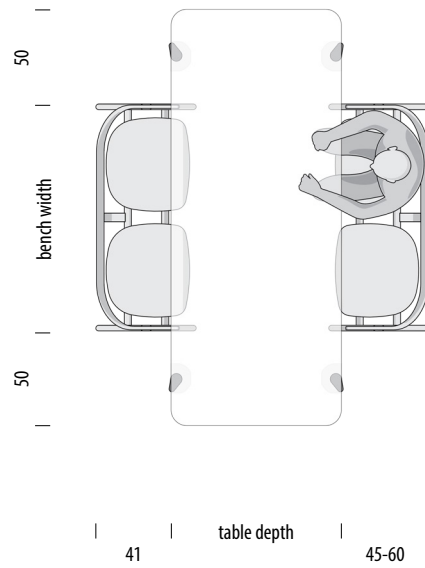

Fawn Table 200 x 90 Size (cm)
Item no: 08F W: 200 D: 90 H: 75

Fawn Table 220 x 90 Size (cm)
Item no: 090 W: 220 D: 90 H: 75

Fawn Table

Seating overview - Ava Chair | W: 56, D: 53, H: 77

0cm 100 140 160 180 200 220 240

Scale: 1:40

Version: 1-1-2023

Fawn Table 160 x 90 Size (cm)
Item no: 08D W: 160 D: 90 H: 75

Fawn Table 180 x 90 Size (cm)
Item no: 08E W: 180 D: 90 H: 75

Fawn Table 200 x 90 Size (cm)
Item no: 08F W: 200 D: 90 H: 75

Fawn Table 220 x 90 Size (cm)
Item no: 090 W: 220 D: 90 H: 75

Fawn Table

Seating overview - Ava Bench | W: 120, D: 53, H: 77,5

0cm 100 140 160 180 200 220 240

Scale: 1:40

Version: 1-1-2023

Fawn Table 160 x 90 **Size (cm)**
 Item no: 08D W: 160 D: 90 H: 75

Fawn Table 180 x 90 **Size (cm)**
 Item no: 08E W: 180 D: 90 H: 75

Fawn Table 200 x 90 **Size (cm)**
 Item no: 08F W: 200 D: 90 H: 75

Fawn Table 220 x 90 **Size (cm)**
 Item no: 090 W: 220 D: 90 H: 75

Fawn Table