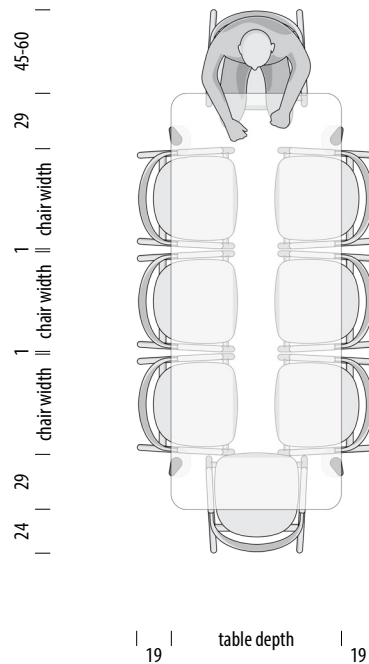

Fawn Table 200 x 90 Size (cm)
Item no: 08F W: 200 D: 90 H: 75

deepest chair fit 6 chairs ↔ max. seating places 8 chairs

Fawn Table 220 x 90 Size (cm)
Item no: 090 W: 220 D: 90 H: 75

Fawn Table

Seating overview - Muna Chair | W: 53, D: 53, H: 75

0cm 100 140 160 180 200 220 240

Scale: 1:40

Version: 1-1-2023

Fawn Table 160 x 90 Size (cm)
Item no: 08D W: 160 D: 90 H: 75

deepest chair fit 4 chairs ↔ max. seating places 6 chairs

Fawn Table 180 x 90 Size (cm)
Item no: 08E W: 180 D: 90 H: 75

Fawn Table 200 x 90 Size (cm)
Item no: 08F W: 200 D: 90 H: 75

Fawn Table 220 x 90 Size (cm)
Item no: 090 W: 220 D: 90 H: 75

Fawn Table

Seating overview - Ava Chair | W: 56, D: 53, H: 77

0cm 100 140 160 180 200 220 240

Scale: 1:40

Version: 1-1-2023

Fawn Table 160 x 90 Size (cm)
Item no: 08D W: 160 D: 90 H: 75

Fawn Table 180 x 90 Size (cm)
Item no: 08E W: 180 D: 90 H: 75

Fawn Table 200 x 90 Size (cm)
Item no: 08F W: 200 D: 90 H: 75