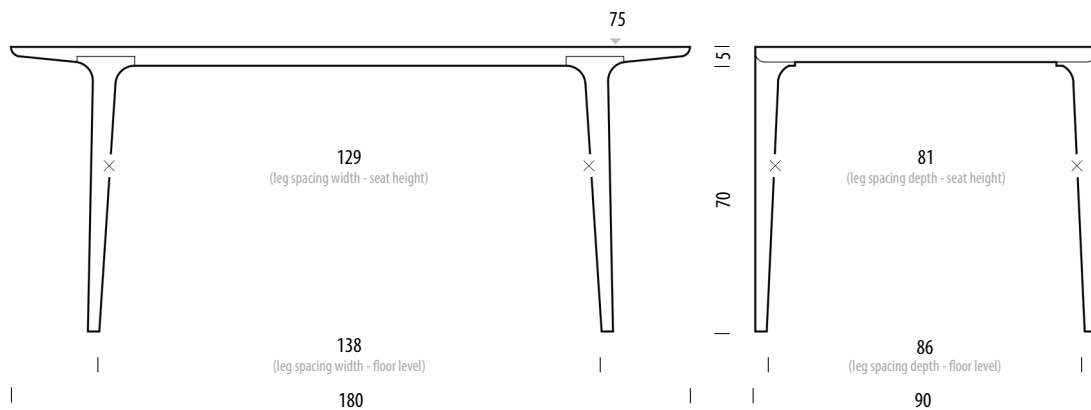

Fawn Table 180

Base Solid oak, Plate Solid oak

Version: 1-1-2023

Basic info

Design	Salih Teskeredžić
Product size	W: 180, D: 90, H: 75
Packaging	W: 192,5, D: 96, H: 15
Volume	0,28 m ³
Net weight	42,2 kg
Gross weight	47 kg

Item no. 08E

Leg spacing	Width	Depth	Height
Floor level	138	86	
Seat height	129	81	

Assembly 15 min / 2 persons

Plate	Thickness
	5

Selected options

Body

Oiled
1015
White oil

Oiled
1505
Natural oil

Fawn Table

Seating overview - Nora Chair | W: 45, D: 47, H: 79

0cm 100 140 160 180 200 220 240

Scale: 1:40

Version: 1-1-2023

Fawn Table 160 x 90 Size (cm)
Item no: 08D W: 160 D: 90 H: 75

Fawn Table 180 x 90 Size (cm)
Item no: 08E W: 180 D: 90 H: 75

Scale: 1:40

Version: 1-1-2023

Fawn Table 160 x 90 Size (cm)
Item no: 08D W: 160 D: 90 H: 75

Fawn Table 180 x 90 Size (cm)
Item no: 08E W: 180 D: 90 H: 75

Fawn Table 200 x 90 Size (cm)
Item no: 08F W: 200 D: 90 H: 75