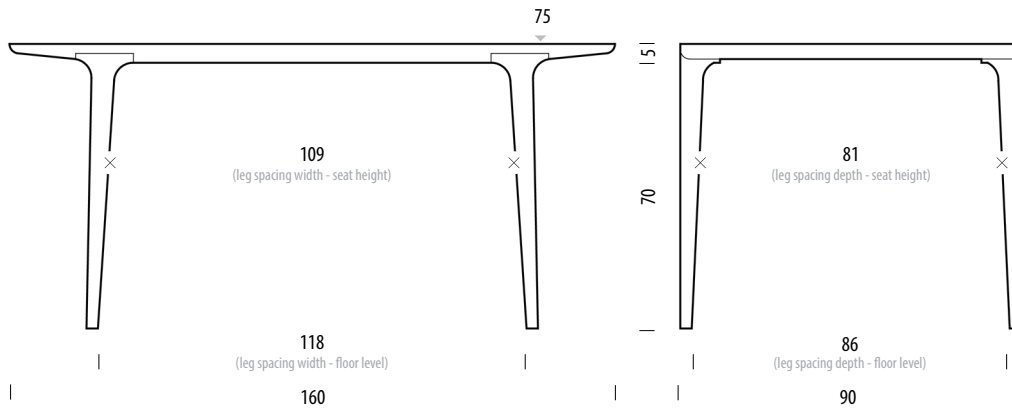

For all additional inquiries regarding Fawn Tables please feel free to [contact us](#).

Fawn Table 160

Base Solid oak, Plate Solid oak

Basic info

Design	Salih Teskeredžić
Product size	W: 160, D: 90, H: 75
Packaging	W: 172,5, D: 96, H: 15
Volume	0,25 m ³
Net weight	38,5 kg
Gross weight	42,7 kg

Item no. 08D

Leg spacing	Width	Depth	Height
Floor level	118	86	
Seat height	109	81	

Assembly 15 min / 2 persons

Plate	Thickness
	5

Selected options

Body

Oiled
1015
White oil

Oiled
1505
Natural oil

Fawn Table

Seating overview - Nora Chair | W: 45, D: 47, H: 79

0cm 100 140 160 180 200 220 240

Scale: 1:40

Version: 1-1-2023

Fawn Table 160 x 90 Size (cm)
Item no: 08D W: 160 D: 90 H: 75

Fawn Table 180 x 90 Size (cm)
Item no: 08E W: 180 D: 90 H: 75

Scale: 1:40

Version: 1-1-2023

Fawn Table 160 x 90 Size (cm)
Item no: 08D W: 160 D: 90 H: 75

Fawn Table 180 x 90 Size (cm)
Item no: 08E W: 180 D: 90 H: 75

Fawn Table 200 x 90 Size (cm)
Item no: 08F W: 200 D: 90 H: 75