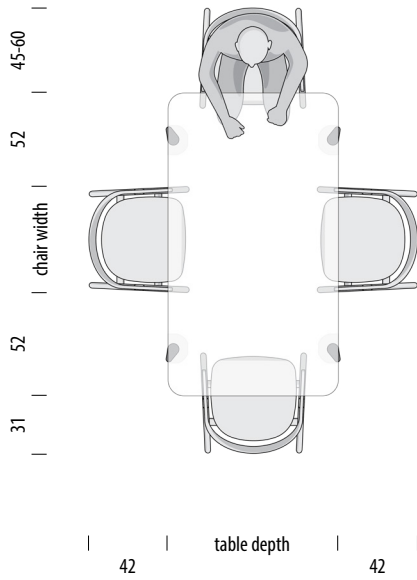

0cm 100 140 160 180 200 220 240

Scale: 1:40

Version: 1-1-2023

Fawn Table 160 x 90 Size (cm)
Item no: 08D W: 160 D: 90 H: 75

deepest chair fit 4 chairs ↔ max. seating places 6 chairs

Fawn Table 180 x 90 Size (cm)
Item no: 08E W: 180 D: 90 H: 75

Fawn Table 200 x 90 Size (cm)
Item no: 08F W: 200 D: 90 H: 75

Fawn Table 220 x 90 Size (cm)
Item no: 090 W: 220 D: 90 H: 75

Fawn Table

Seating overview - Ava Chair | W: 56, D: 53, H: 77

0cm 100 140 160 180 200 220 240

Scale: 1:40

Version: 1-1-2023

Fawn Table 160 x 90 Size (cm)
Item no: 08D W: 160 D: 90 H: 75

Fawn Table 180 x 90 Size (cm)
Item no: 08E W: 180 D: 90 H: 75

Fawn Table 200 x 90 Size (cm)
Item no: 08F W: 200 D: 90 H: 75

Fawn Table 220 x 90 Size (cm)
Item no: 090 W: 220 D: 90 H: 75

Fawn Table

Seating overview - Ava Bench | W: 120, D: 53, H: 77,5

0cm 100 140 160 180 200 220 240

Scale: 1:40

Version: 1-1-2023

Fawn Table 160 x 90 **Size (cm)**
 Item no: 08D W: 160 D: 90 H: 75