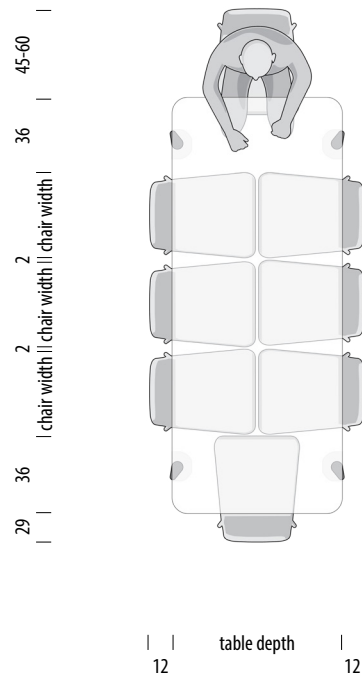

Fawn Table

Seating overview - Nora Chair | W: 45, D: 47, H: 79

0cm 100 140 160 180 200 220 240

Scale: 1:40

Version: 1-1-2023

Fawn Table 160 x 90 Size (cm)
Item no: 08D W: 160 D: 90 H: 75

Fawn Table 180 x 90 Size (cm)
Item no: 08E W: 180 D: 90 H: 75

Fawn Table 200 x 90 Size (cm)
Item no: 08F W: 200 D: 90 H: 75

Fawn Table 220 x 90 Size (cm)
Item no: 090 W: 220 D: 90 H: 75

deepest chair fit 6 chairs ↔ max. seating places 8 chairs

Fawn Table

Seating overview - Ena Chair | W: 45, D: 56, H: 84

0cm 100 140 160 180 200 220 240

Scale: 1:40

Version: 1-1-2023

Fawn Table 160 x 90 Size (cm)
Item no: 08D W: 160 D: 90 H: 75

deepest chair fit 4 chairs ↔ max. seating places 6 chairs

Fawn Table 180 x 90 Size (cm)
Item no: 08E W: 180 D: 90 H: 75

Fawn Table 200 x 90 Size (cm)
Item no: 08F W: 200 D: 90 H: 75

deepest chair fit 6 chairs ↔ max. seating places 8 chairs

Fawn Table 220 x 90 Size (cm)
Item no: 090 W: 220 D: 90 H: 75

Fawn Table

Seating overview - Muna Chair | W: 53, D: 53, H: 75