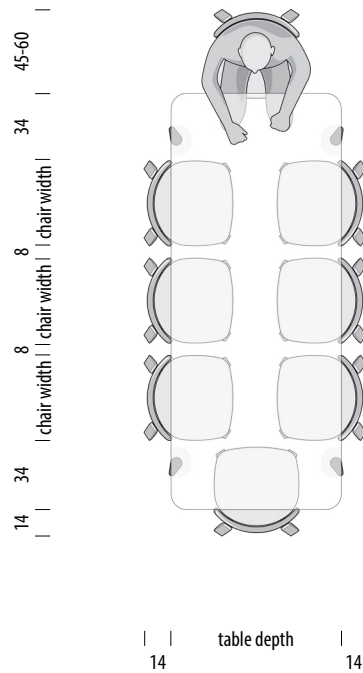

Fawn Table

Seating overview - Nora Chair | W: 45, D: 47, H: 79

0cm 100 140 160 180 200 220 240

Scale: 1:40

Version: 1-1-2023

Fawn Table 160 x 90 Size (cm)
Item no: 08D W: 160 D: 90 H: 75

Fawn Table 180 x 90 Size (cm)
Item no: 08E W: 180 D: 90 H: 75

Fawn Table 200 x 90 Size (cm)
Item no: 08F W: 200 D: 90 H: 75

Fawn Table 220 x 90 Size (cm)
Item no: 090 W: 220 D: 90 H: 75

deepest chair fit 6 chairs ↔ max. seating places 8 chairs

Fawn Table

Seating overview - Ena Chair | W: 45, D: 56, H: 84

0cm 100 140 160 180 200 220 240

Scale: 1:40

Version: 1-1-2023

Fawn Table 160 x 90 Size (cm)
Item no: 08D W: 160 D: 90 H: 75

deepest chair fit 4 chairs ↔ max. seating places 6 chairs

Fawn Table 180 x 90 Size (cm)
Item no: 08E W: 180 D: 90 H: 75

Scale: 1:40

Version: 1-1-2023

Fawn Table 160 x 90 Size (cm)
Item no: 08D W: 160 D: 90 H: 75

Fawn Table 180 x 90 Size (cm)
Item no: 08E W: 180 D: 90 H: 75

Fawn Table 200 x 90 Size (cm)
Item no: 08F W: 200 D: 90 H: 75