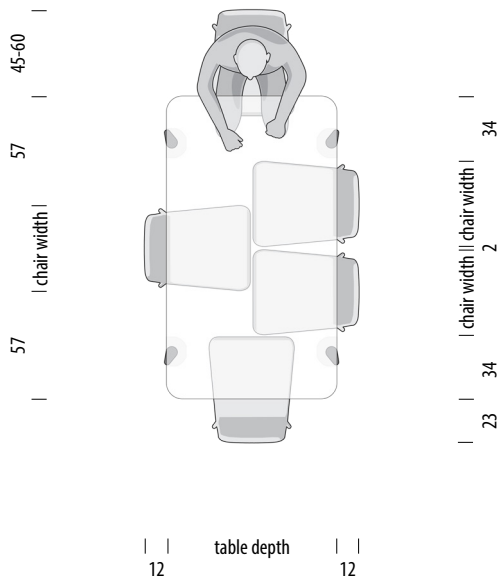

Fawn Table

Seating overview - Nora Chair | W: 45, D: 47, H: 79

0cm 100 140 160 180 200 220 240

Scale: 1:40

Version: 1-1-2023

Fawn Table 160 x 90 Size (cm)
Item no: 08D W: 160 D: 90 H: 75

Fawn Table 180 x 90 Size (cm)
Item no: 08E W: 180 D: 90 H: 75

Fawn Table 200 x 90 Size (cm)
Item no: 08F W: 200 D: 90 H: 75

Fawn Table 220 x 90 Size (cm)
Item no: 090 W: 220 D: 90 H: 75

deepest chair fit 6 chairs ↔ max. seating places 8 chairs

Fawn Table

Seating overview - Ena Chair | W: 45, D: 56, H: 84

0cm 100 140 160 180 200 220 240

Scale: 1:40

Version: 1-1-2023

Fawn Table 160 x 90 Size (cm)
Item no: 08D W: 160 D: 90 H: 75

deepest chair fit 4 chairs ↔ max. seating places 6 chairs

Fawn Table 180 x 90 Size (cm)
Item no: 08E W: 180 D: 90 H: 75

Fawn Table 200 x 90 Size (cm)
Item no: 08F W: 200 D: 90 H: 75

deepest chair fit 6 chairs ↔ max. seating places 8 chairs

Fawn Table 220 x 90 Size (cm)
Item no: 090 W: 220 D: 90 H: 75

Fawn Table

Seating overview - Muna Chair | W: 53, D: 53, H: 75