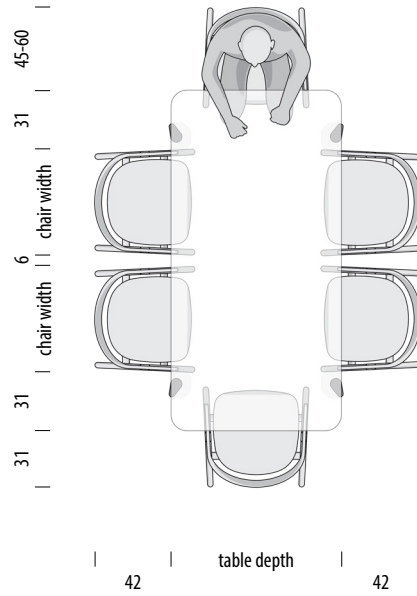

0cm 100 140 160 180 200 220 240

Scale: 1:40

Version: 1-1-2023

Fawn Table 160 x 90 Size (cm)
Item no: 08D W: 160 D: 90 H: 75

deepest chair fit 4 chairs ↔ max. seating places 6 chairs

Fawn Table 180 x 90 Size (cm)
Item no: 08E W: 180 D: 90 H: 75

Fawn Table 200 x 90 Size (cm)
Item no: 08F W: 200 D: 90 H: 75

Fawn Table 220 x 90 Size (cm)
Item no: 090 W: 220 D: 90 H: 75

Fawn Table

Seating overview - Ava Chair | W: 56, D: 53, H: 77

0cm 100 140 160 180 200 220 240

Scale: 1:40

Version: 1-1-2023

Fawn Table 160 x 90 Size (cm)
Item no: 08D W: 160 D: 90 H: 75

Fawn Table 180 x 90 Size (cm)
Item no: 08E W: 180 D: 90 H: 75

Fawn Table 200 x 90 Size (cm)
Item no: 08F W: 200 D: 90 H: 75

Fawn Table 220 x 90 Size (cm)
Item no: 090 W: 220 D: 90 H: 75

Fawn Table

Seating overview - Ava Bench | W: 120, D: 53, H: 77,5

0cm 100 140 160 180 200 220 240

Scale: 1:40

Version: 1-1-2023

Fawn Table 160 x 90 **Size (cm)**
 Item no: 08D W: 160 D: 90 H: 75