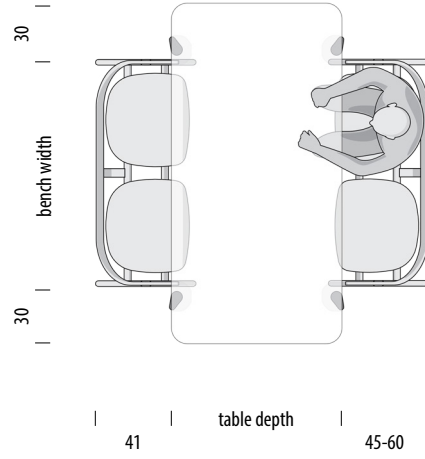

Fawn Table 200 x 90 Size (cm)
Item no: 08F W: 200 D: 90 H: 75

Fawn Table 220 x 90 Size (cm)
Item no: 090 W: 220 D: 90 H: 75

Fawn Table

Seating overview - Ava Chair | W: 56, D: 53, H: 77

0cm 100 140 160 180 200 220 240

Scale: 1:40

Version: 1-1-2023

Fawn Table 160 x 90 Size (cm)
Item no: 08D W: 160 D: 90 H: 75

Fawn Table 180 x 90 Size (cm)
Item no: 08E W: 180 D: 90 H: 75

Fawn Table 200 x 90 Size (cm)
Item no: 08F W: 200 D: 90 H: 75

Fawn Table 220 x 90 Size (cm)
Item no: 090 W: 220 D: 90 H: 75

Fawn Table

Seating overview - Ava Bench | W: 120, D: 53, H: 77,5

0cm 100 140 160 180 200 220 240

Scale: 1:40

Version: 1-1-2023

Fawn Table 160 x 90 **Size (cm)**
 Item no: 08D W: 160 D: 90 H: 75

Fawn Table 180 x 90 **Size (cm)**
 Item no: 08E W: 180 D: 90 H: 75

Fawn Table 200 x 90 **Size (cm)**
 Item no: 08F W: 200 D: 90 H: 75

Fawn Table 220 x 90 **Size (cm)**
 Item no: 090 W: 220 D: 90 H: 75

Fawn Table