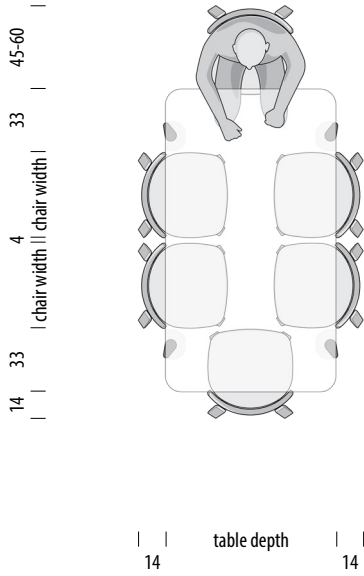

Fawn Table

Seating overview - Nora Chair | W: 45, D: 47, H: 79

0cm 100 140 160 180 200 220 240

Scale: 1:40

Version: 1-1-2023

Fawn Table 160 x 90 Size (cm)
Item no: 08D W: 160 D: 90 H: 75

Fawn Table 180 x 90 Size (cm)
Item no: 08E W: 180 D: 90 H: 75

Fawn Table 200 x 90 Size (cm)
Item no: 08F W: 200 D: 90 H: 75

Fawn Table 220 x 90 Size (cm)
Item no: 090 W: 220 D: 90 H: 75

deepest chair fit 6 chairs ↔ max. seating places 8 chairs

Fawn Table

Seating overview - Ena Chair | W: 45, D: 56, H: 84

0cm 100 140 160 180 200 220 240

Scale: 1:40

Version: 1-1-2023

Fawn Table 160 x 90 Size (cm)
Item no: 08D W: 160 D: 90 H: 75

deepest chair fit 4 chairs ↔ max. seating places 6 chairs

Fawn Table 180 x 90 Size (cm)
Item no: 08E W: 180 D: 90 H: 75

Scale: 1:40

Version: 1-1-2023

Fawn Table 160 x 90 Size (cm)
Item no: 08D W: 160 D: 90 H: 75

Fawn Table 180 x 90 Size (cm)
Item no: 08E W: 180 D: 90 H: 75

Fawn Table 200 x 90 Size (cm)
Item no: 08F W: 200 D: 90 H: 75