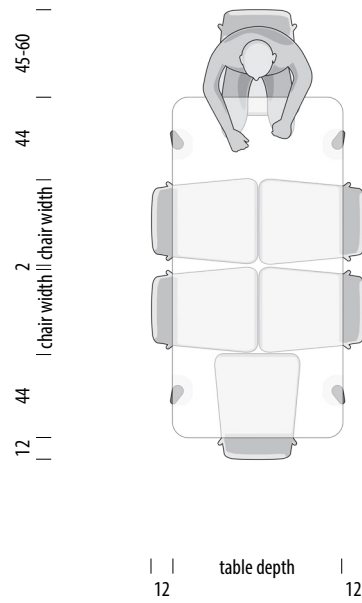

Fawn Table

Seating overview - Nora Chair | W: 45, D: 47, H: 79

0cm 100 140 160 180 200 220 240

Scale: 1:40

Version: 1-1-2023

Fawn Table 160 x 90 Size (cm)
Item no: 08D W: 160 D: 90 H: 75

Fawn Table 180 x 90 Size (cm)
Item no: 08E W: 180 D: 90 H: 75

Fawn Table 200 x 90 Size (cm)
Item no: 08F W: 200 D: 90 H: 75

Fawn Table 220 x 90 Size (cm)
Item no: 090 W: 220 D: 90 H: 75

deepest chair fit 6 chairs ↔ max. seating places 8 chairs

Fawn Table

Seating overview - Ena Chair | W: 45, D: 56, H: 84

0cm 100 140 160 180 200 220 240

Scale: 1:40

Version: 1-1-2023

Fawn Table 160 x 90 Size (cm)
Item no: 08D W: 160 D: 90 H: 75

deepest chair fit 4 chairs ↔ max. seating places 6 chairs

Fawn Table 180 x 90 Size (cm)
Item no: 08E W: 180 D: 90 H: 75

Fawn Table 200 x 90 Size (cm)
Item no: 08F W: 200 D: 90 H: 75

deepest chair fit 6 chairs ↔ max. seating places 8 chairs

Fawn Table 220 x 90 Size (cm)
Item no: 090 W: 220 D: 90 H: 75

Fawn Table

Seating overview - Muna Chair | W: 53, D: 53, H: 75