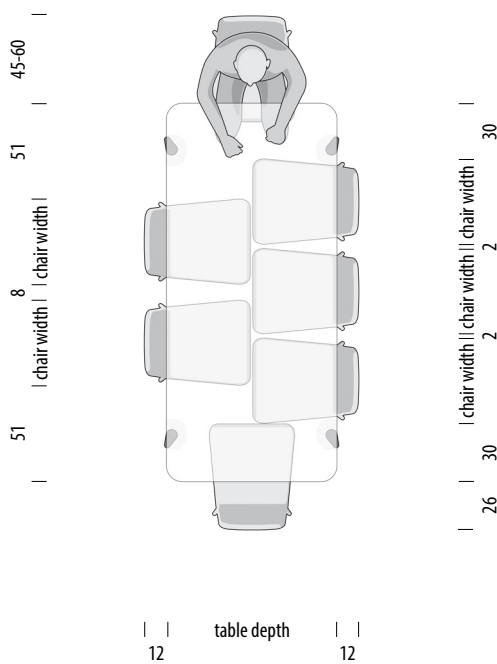

Fawn Table

Seating overview - Nora Chair | W: 45, D: 47, H: 79

0cm 100 140 160 180 200 220 240

Scale: 1:40

Version: 1-1-2023

Fawn Table 160 x 90 Size (cm)
Item no: 08D W: 160 D: 90 H: 75

Fawn Table 180 x 90 Size (cm)
Item no: 08E W: 180 D: 90 H: 75

Fawn Table 200 x 90 Size (cm)
Item no: 08F W: 200 D: 90 H: 75

Fawn Table 220 x 90 Size (cm)
Item no: 090 W: 220 D: 90 H: 75

deepest chair fit 6 chairs ↔ max. seating places 8 chairs

Fawn Table

Seating overview - Ena Chair | W: 45, D: 56, H: 84

0cm 100 140 160 180 200 220 240

Scale: 1:40

Version: 1-1-2023

Fawn Table 160 x 90 Size (cm)
Item no: 08D W: 160 D: 90 H: 75

deepest chair fit 4 chairs ↔ max. seating places 6 chairs

Fawn Table 180 x 90 Size (cm)
Item no: 08E W: 180 D: 90 H: 75

Fawn Table 200 x 90 Size (cm)
Item no: 08F W: 200 D: 90 H: 75

deepest chair fit 6 chairs ↔ max. seating places 8 chairs

Fawn Table 220 x 90 Size (cm)
Item no: 090 W: 220 D: 90 H: 75

Fawn Table

Seating overview - Muna Chair | W: 53, D: 53, H: 75