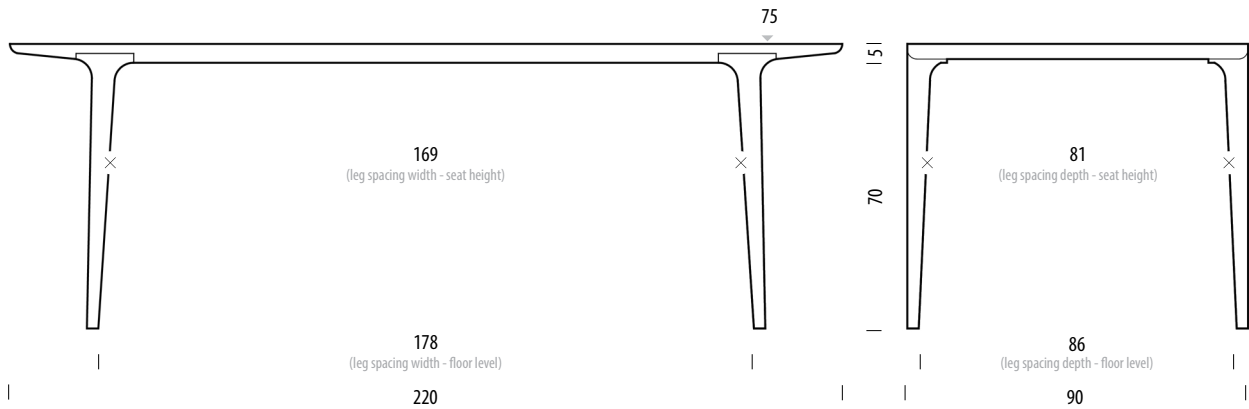

Fawn Table 220

Base Solid oak, Plate Solid oak

Version: 1-1-2023

Basic info

Design	Salih Teskeredžić
Product size	W: 220, D: 90, H: 75
Packaging	W: 232,5, D: 96, H: 15
Volume	0,34 m ³
Net weight	51 kg
Gross weight	57,5 kg

Item no. 090

Assembly 15 min / 2 persons

Leg spacing	Width	Depth	Height
Floor level	178	86	
Seat height	169	81	

Plate	Thickness
	5

Selected options

Body

Oiled
1015
White oil

Oiled
1505
Natural oil

Fawn Table

Seating overview - Nora Chair | W: 45, D: 47, H: 79

0cm 100 140 160 180 200 220 240

Scale: 1:40

Version: 1-1-2023

Fawn Table 160 x 90 Size (cm)
Item no: 08D W: 160 D: 90 H: 75

Fawn Table 180 x 90 Size (cm)
Item no: 08E W: 180 D: 90 H: 75