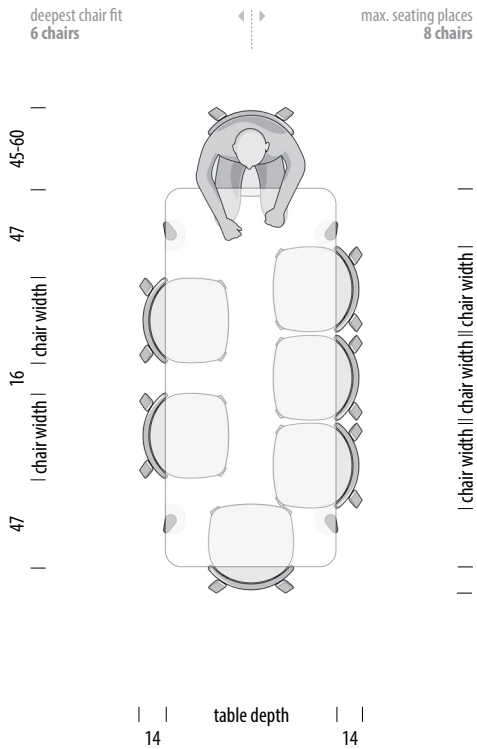

Fawn Table

Seating overview - Nora Chair | W: 45, D: 47, H: 79

0cm 100 140 160 180 200 220 240

Scale: 1:40

Version: 1-1-2023

Fawn Table 160 x 90 Size (cm)
Item no: 08D W: 160 D: 90 H: 75

Fawn Table 180 x 90 Size (cm)
Item no: 08E W: 180 D: 90 H: 75

Fawn Table 200 x 90 Size (cm)
Item no: 08F W: 200 D: 90 H: 75

Fawn Table 220 x 90 Size (cm)
Item no: 090 W: 220 D: 90 H: 75

deepest chair fit 6 chairs ↔ max. seating places 8 chairs

Fawn Table

Seating overview - Ena Chair | W: 45, D: 56, H: 84

0cm 100 140 160 180 200 220 240

Scale: 1:40

Version: 1-1-2023

Fawn Table 160 x 90 Size (cm)
Item no: 08D W: 160 D: 90 H: 75

deepest chair fit 4 chairs ↔ max. seating places 6 chairs

Fawn Table 180 x 90 Size (cm)
Item no: 08E W: 180 D: 90 H: 75

Scale: 1:40

Version: 1-1-2023

Fawn Table 160 x 90 Size (cm)
Item no: 08D W: 160 D: 90 H: 75

Fawn Table 180 x 90 Size (cm)
Item no: 08E W: 180 D: 90 H: 75

Fawn Table 200 x 90 Size (cm)
Item no: 08F W: 200 D: 90 H: 75