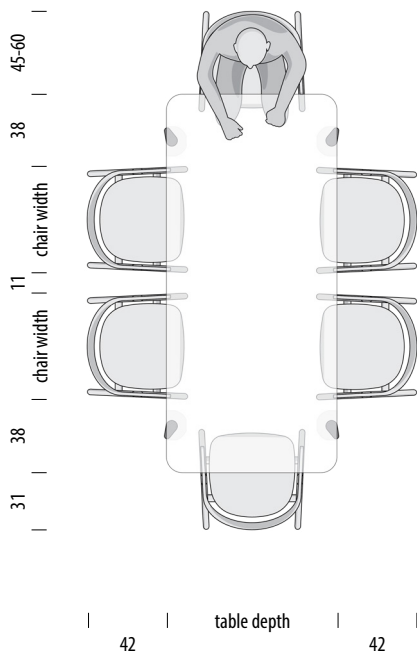

Fawn Table 200 x 90 Size (cm)
Item no: 08F W: 200 D: 90 H: 75

Fawn Table 220 x 90 Size (cm)
Item no: 090 W: 220 D: 90 H: 75

Fawn Table

Seating overview - Ava Chair | W: 56, D: 53, H: 77

0cm 100 140 160 180 200 220 240

Scale: 1:40

Version: 1-1-2023

Fawn Table 160 x 90 Size (cm)
Item no: 08D W: 160 D: 90 H: 75

Fawn Table 180 x 90 Size (cm)
Item no: 08E W: 180 D: 90 H: 75

Fawn Table 200 x 90 Size (cm)
Item no: 08F W: 200 D: 90 H: 75

Fawn Table 220 x 90 Size (cm)
Item no: 090 W: 220 D: 90 H: 75

Fawn Table

Seating overview - Ava Bench | W: 120, D: 53, H: 77,5

0cm 100 140 160 180 200 220 240

Scale: 1:40

Version: 1-1-2023

Fawn Table 160 x 90 **Size (cm)**
 Item no: 08D W: 160 D: 90 H: 75

Fawn Table 180 x 90 **Size (cm)**
 Item no: 08E W: 180 D: 90 H: 75

Fawn Table 200 x 90 **Size (cm)**
 Item no: 08F W: 200 D: 90 H: 75

Fawn Table 220 x 90 **Size (cm)**
 Item no: 090 W: 220 D: 90 H: 75

Fawn Table