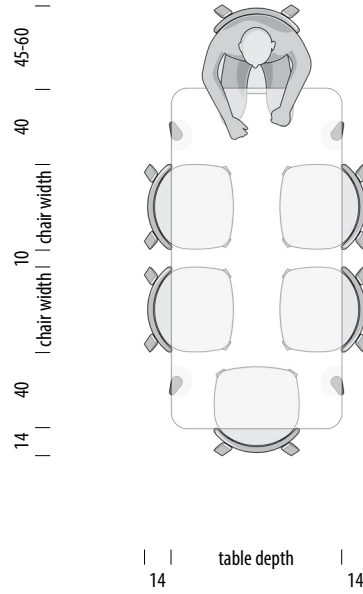

Fawn Table

Seating overview - Nora Chair | W: 45, D: 47, H: 79

0cm 100 140 160 180 200 220 240

Scale: 1:40

Version: 1-1-2023

Fawn Table 160 x 90 Size (cm)
Item no: 08D W: 160 D: 90 H: 75

Fawn Table 180 x 90 Size (cm)
Item no: 08E W: 180 D: 90 H: 75

Fawn Table 200 x 90 Size (cm)
Item no: 08F W: 200 D: 90 H: 75

Fawn Table 220 x 90 Size (cm)
Item no: 090 W: 220 D: 90 H: 75

deepest chair fit 6 chairs ↔ max. seating places 8 chairs

Fawn Table

Seating overview - Ena Chair | W: 45, D: 56, H: 84

0cm 100 140 160 180 200 220 240

Scale: 1:40

Version: 1-1-2023

Fawn Table 160 x 90 Size (cm)
Item no: 08D W: 160 D: 90 H: 75

deepest chair fit 4 chairs ↔ max. seating places 6 chairs

Fawn Table 180 x 90 Size (cm)
Item no: 08E W: 180 D: 90 H: 75

Scale: 1:40

Version: 1-1-2023

Fawn Table 160 x 90 Size (cm)
Item no: 08D W: 160 D: 90 H: 75

Fawn Table 180 x 90 Size (cm)
Item no: 08E W: 180 D: 90 H: 75

Fawn Table 200 x 90 Size (cm)
Item no: 08F W: 200 D: 90 H: 75