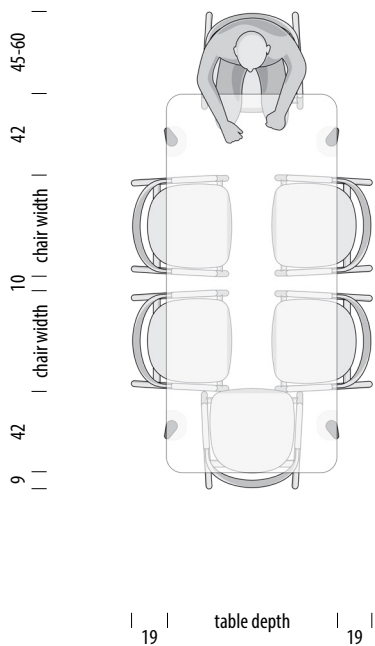

Fawn Table 200 x 90 Size (cm)
Item no: 08F W: 200 D: 90 H: 75

deepest chair fit 6 chairs ↔ max. seating places 8 chairs

Fawn Table 220 x 90 Size (cm)
Item no: 090 W: 220 D: 90 H: 75

Fawn Table

Seating overview - Muna Chair | W: 53, D: 53, H: 75

0cm 100 140 160 180 200 220 240

Scale: 1:40

Version: 1-1-2023

Fawn Table 160 x 90 Size (cm)
Item no: 08D W: 160 D: 90 H: 75

deepest chair fit 4 chairs ↔ max. seating places 6 chairs

Fawn Table 180 x 90 Size (cm)
Item no: 08E W: 180 D: 90 H: 75

Fawn Table 200 x 90 Size (cm)
Item no: 08F W: 200 D: 90 H: 75

Fawn Table 220 x 90 Size (cm)
Item no: 090 W: 220 D: 90 H: 75

Fawn Table

Seating overview - Ava Chair | W: 56, D: 53, H: 77

0cm 100 140 160 180 200 220 240

Scale: 1:40

Version: 1-1-2023

Fawn Table 160 x 90 Size (cm)
Item no: 08D W: 160 D: 90 H: 75

Fawn Table 180 x 90 Size (cm)
Item no: 08E W: 180 D: 90 H: 75

Fawn Table 200 x 90 Size (cm)
Item no: 08F W: 200 D: 90 H: 75