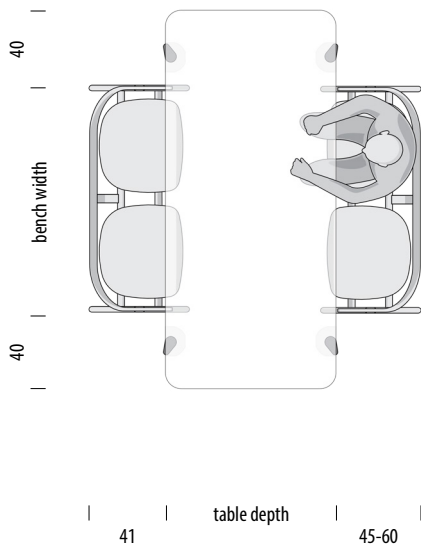

Fawn Table 200 x 90 Size (cm)
Item no: 08F W: 200 D: 90 H: 75

Fawn Table 220 x 90 Size (cm)
Item no: 090 W: 220 D: 90 H: 75

Fawn Table

Seating overview - Ava Chair | W: 56, D: 53, H: 77

0cm 100 140 160 180 200 220 240

Scale: 1:40

Version: 1-1-2023

Fawn Table 160 x 90 Size (cm)
Item no: 08D W: 160 D: 90 H: 75

Fawn Table 180 x 90 Size (cm)
Item no: 08E W: 180 D: 90 H: 75

Fawn Table 200 x 90 Size (cm)
Item no: 08F W: 200 D: 90 H: 75

Fawn Table 220 x 90 Size (cm)
Item no: 090 W: 220 D: 90 H: 75

Fawn Table

Seating overview - Ava Bench | W: 120, D: 53, H: 77,5

0cm 100 140 160 180 200 220 240

Scale: 1:40

Version: 1-1-2023

Fawn Table 160 x 90 **Size (cm)**
 Item no: 08D W: 160 D: 90 H: 75

Fawn Table 180 x 90 **Size (cm)**
 Item no: 08E W: 180 D: 90 H: 75

Fawn Table 200 x 90 **Size (cm)**
 Item no: 08F W: 200 D: 90 H: 75

Fawn Table 220 x 90 **Size (cm)**
 Item no: 090 W: 220 D: 90 H: 75

Fawn Table