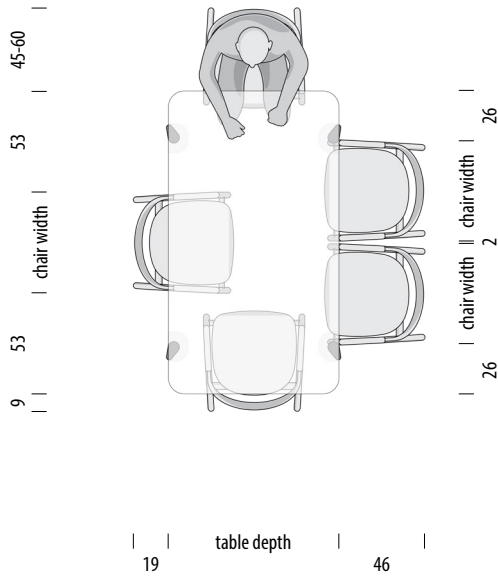

0cm 100 140 160 180 200 220 240

Scale: 1:40

Version: 1-1-2023

Fawn Table 160 x 90 Size (cm)
Item no: 08D W: 160 D: 90 H: 75

deepest chair fit 4 chairs ↔ max. seating places 6 chairs

Fawn Table 180 x 90 Size (cm)
Item no: 08E W: 180 D: 90 H: 75

Fawn Table 200 x 90 Size (cm)
Item no: 08F W: 200 D: 90 H: 75

deepest chair fit 6 chairs ↔ max. seating places 8 chairs

Fawn Table 220 x 90 Size (cm)
Item no: 090 W: 220 D: 90 H: 75

Fawn Table

Seating overview - Muna Chair | W: 53, D: 53, H: 75

Fawn Table 200 x 90 Size (cm)
Item no: 08F W: 200 D: 90 H: 75

Fawn Table 220 x 90 Size (cm)
Item no: 090 W: 220 D: 90 H: 75

Fawn Table

Seating overview - Ava Chair | W: 56, D: 53, H: 77

0cm 100 140 160 180 200 220 240