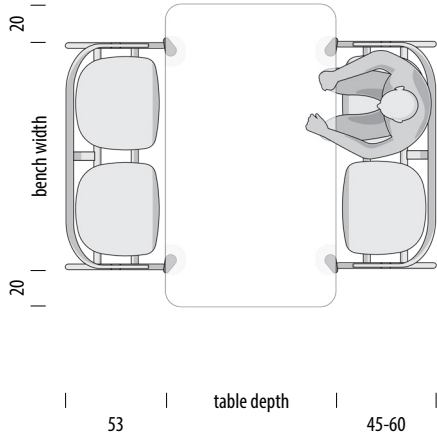

Fawn Table 200 x 90 Size (cm)
Item no: 08F W: 200 D: 90 H: 75

Fawn Table 220 x 90 Size (cm)
Item no: 090 W: 220 D: 90 H: 75

Fawn Table

Seating overview - Ava Chair | W: 56, D: 53, H: 77

0cm 100 140 160 180 200 220 240

Scale: 1:40

Version: 1-1-2023

Fawn Table 160 x 90 Size (cm)
Item no: 08D W: 160 D: 90 H: 75

Fawn Table 180 x 90 Size (cm)
Item no: 08E W: 180 D: 90 H: 75

Fawn Table 200 x 90 Size (cm)
Item no: 08F W: 200 D: 90 H: 75

Fawn Table 220 x 90 Size (cm)
Item no: 090 W: 220 D: 90 H: 75

Fawn Table

Seating overview - Ava Bench | W: 120, D: 53, H: 77,5

0cm 100 140 160 180 200 220 240

Scale: 1:40

Version: 1-1-2023

Fawn Table 160 x 90 **Size (cm)**
 Item no: 08D W: 160 D: 90 H: 75

Fawn Table 180 x 90 **Size (cm)**
 Item no: 08E W: 180 D: 90 H: 75

Fawn Table 200 x 90 **Size (cm)**
 Item no: 08F W: 200 D: 90 H: 75

Fawn Table 220 x 90 **Size (cm)**
 Item no: 090 W: 220 D: 90 H: 75

Fawn Table