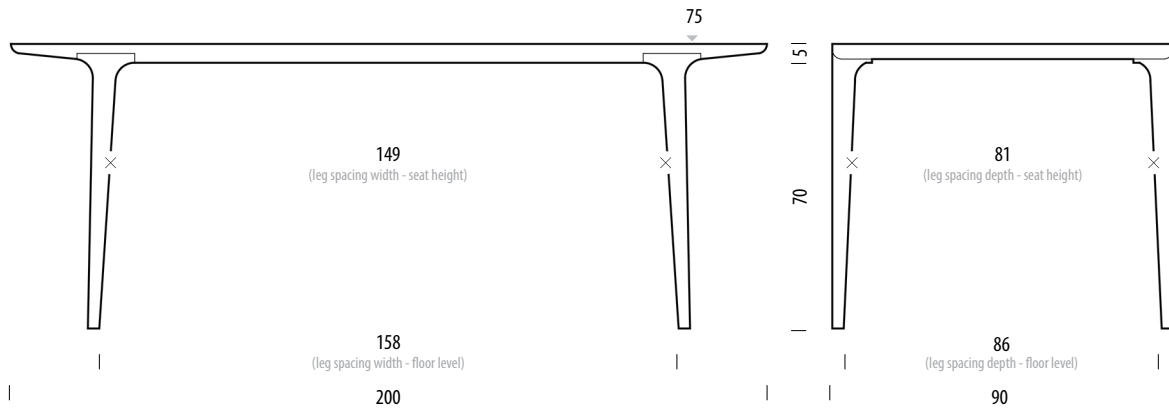

Fawn Table 200

Base Solid oak, Plate Solid oak

Version: 1-1-2023

Basic info

Design	Salih Teskeredžić
Product size	W: 200, D: 90, H: 75
Packaging	W: 212,5, D: 96, H: 15
Volume	0,31 m ³
Net weight	46,6 kg
Gross weight	52 kg

Item no. 08F

Leg spacing	Width	Depth	Height
Floor level	158	86	
Seat height	149	81	

Assembly 15 min / 2 persons

Plate	Thickness
	5

Selected options

Body

Oiled
1015
White oil

Oiled
1505
Natural oil

Fawn Table

Seating overview - Nora Chair | W: 45, D: 47, H: 79

0cm 100 140 160 180 200 220 240

Scale: 1:40

Version: 1-1-2023

Fawn Table 160 x 90 Size (cm)
Item no: 08D W: 160 D: 90 H: 75

Fawn Table 180 x 90 Size (cm)
Item no: 08E W: 180 D: 90 H: 75

Scale: 1:40

Version: 1-1-2023

Fawn Table 160 x 90 Size (cm)
Item no: 08D W: 160 D: 90 H: 75

Fawn Table 180 x 90 Size (cm)
Item no: 08E W: 180 D: 90 H: 75

Fawn Table 200 x 90 Size (cm)
Item no: 08F W: 200 D: 90 H: 75