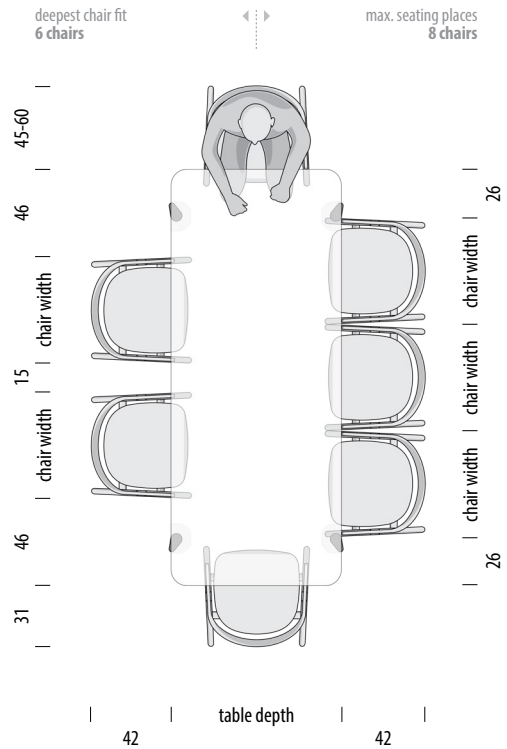

0cm 100 140 160 180 200 220 240

Scale: 1:40

Version: 1-1-2023

Fawn Table 160 x 90 Size (cm)
Item no: 08D W: 160 D: 90 H: 75

deepest chair fit 4 chairs ↔ max. seating places 6 chairs

Fawn Table 180 x 90 Size (cm)
Item no: 08E W: 180 D: 90 H: 75

Fawn Table 200 x 90 Size (cm)
Item no: 08F W: 200 D: 90 H: 75

Fawn Table 220 x 90 Size (cm)
Item no: 090 W: 220 D: 90 H: 75

Fawn Table

Seating overview - Ava Chair | W: 56, D: 53, H: 77

0cm 100 140 160 180 200 220 240

Scale: 1:40

Version: 1-1-2023

Fawn Table 160 x 90 Size (cm)
Item no: 08D W: 160 D: 90 H: 75

Fawn Table 180 x 90 Size (cm)
Item no: 08E W: 180 D: 90 H: 75

Fawn Table 200 x 90 Size (cm)
Item no: 08F W: 200 D: 90 H: 75

Fawn Table 220 x 90 Size (cm)
Item no: 090 W: 220 D: 90 H: 75

Fawn Table

Seating overview - Ava Bench | W: 120, D: 53, H: 77,5

0cm 100 140 160 180 200 220 240

Scale: 1:40

Version: 1-1-2023

Fawn Table 160 x 90 **Size (cm)**
 Item no: 08D W: 160 D: 90 H: 75