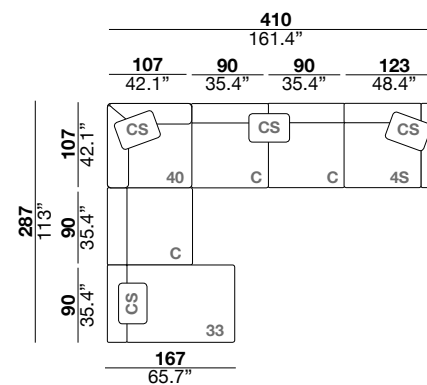

altezza seduta_seat height_hauteur assise_sitzhöhe	41 cm_16.1"
profondità seduta_seat depth_profondeur assise_sitztiefe	66 cm_26"
larghezza braccio_arm width_largeur accoudoir_armlehnbreite	33/45 cm_13/17.7"
altezza braccio_arm height_hauteur accoudoir_armlehnhöhe	50/63 cm_19.7/24.8"
altezza piede_feet height_hauteur pied_fusshöhe	4 cm_1.5"