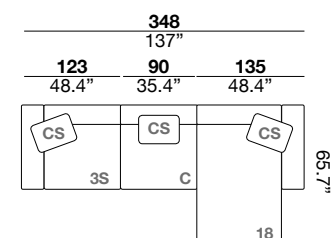

altezza seduta_seat height_hauteur assise_sitzhöhe	41 cm_16.1"
profondità seduta_seat depth_profondeur assise_sitztiefe	66 cm_26"
larghezza braccio_arm width_largeur accoudoir_armlehnbreite	33/45 cm_13/17.7"
altezza braccio_arm height_hauteur accoudoir_armlehnhöhe	50/63 cm_19.7/24.8"
altezza piede_feet height_hauteur pied_fusshöhe	4 cm_1.5"