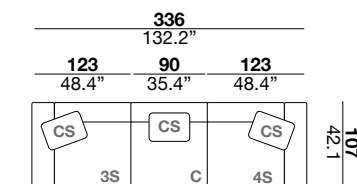

altezza seduta_seat height_hauteur assise_sitzhöhe	41 cm_16.1"
profondità seduta_seat depth_profondeur assise_sitztiefe	66 cm_26"
larghezza braccio_arm width_largeur accoudoir_armlehnbreite	33/45 cm_13/17.7"
altezza braccio_arm height_hauteur accoudoir_armlehnhöhe	50/63 cm_19.7/24.8"
altezza piede_feet height_hauteur pied_fusshöhe	4 cm_1.5"