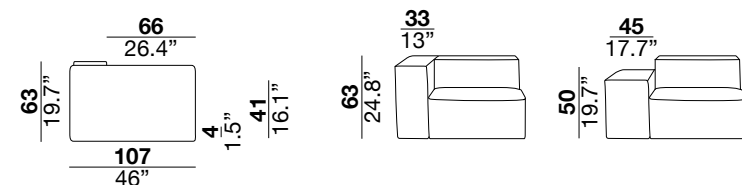

altezza seduta_seat height_hauteur assise_sitzhöhe	41 cm_16.1"
profondità seduta_seat depth_profondeur assise_sitztiefe	66 cm_26"
larghezza braccio_arm width_largeur accoudoir_armlehnbreite	33/45 cm_13/17.7"
altezza braccio_arm height_hauteur accoudoir_armlehnhöhe	50/63 cm_19.7/24.8"
altezza piede_feet height_hauteur pied_fusshöhe	4 cm_1.5"