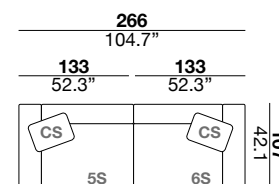

altezza seduta_seat height_hauteur assise_sitzhöhe	41 cm_16.1"
profondità seduta_seat depth_profondeur assise_sitztiefe	66 cm_26"
larghezza braccio_arm width_largeur accoudoir_armlehnbreite	33/45 cm_13/17.7"
altezza braccio_arm height_hauteur accoudoir_armlehnhöhe	50/63 cm_19.7/24.8"
altezza piede_feet height_hauteur pied_fusshöhe	4 cm_1.5"