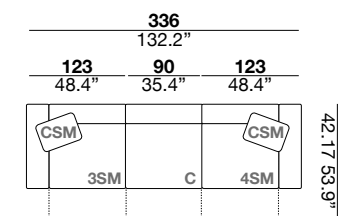

altezza seduta_seat height_hauteur assise_sitzhöhe	41 cm_16.1"
profondità seduta_seat depth_profondeur assise_sitztiefe	66 cm_26"
larghezza braccio_arm width_largeur accoudoir_armlehnbreite	33/45 cm_13/17.7"
altezza braccio_arm height_hauteur accoudoir_armlehnhöhe	50/63 cm_19.7/24.8"
altezza piede_feet height_hauteur pied_fusshöhe	4 cm_1.5"