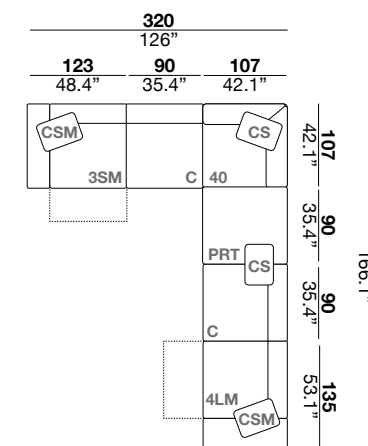

altezza seduta_seat height_hauteur assise_sitzhöhe	41 cm_16.1"
profondità seduta_seat depth_profondeur assise_sitztiefe	66 cm_26"
larghezza braccio_arm width_largeur accoudoir_armlehnbreite	33/45 cm_13/17.7"
altezza braccio_arm height_hauteur accoudoir_armlehnhöhe	50/63 cm_19.7/24.8"
altezza piede_feet height_hauteur pied_fusshöhe	4 cm_1.5"