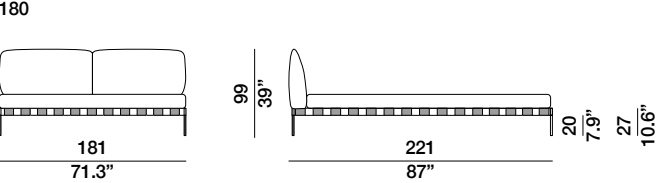

spencer interiors
www.spencerinteriors.com