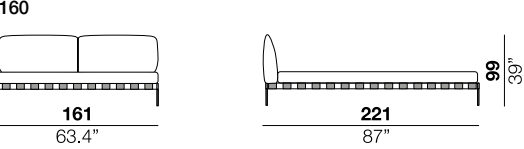

spencer interiors
www.spencerinteriors.com