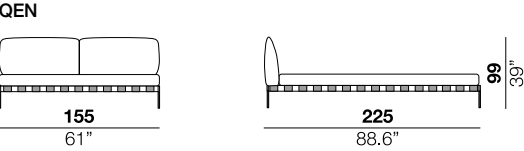

spencer interiors
www.spencerinteriors.com