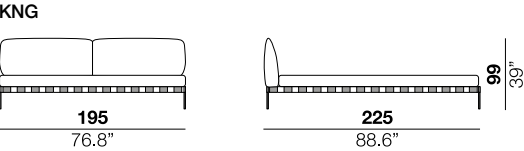

spencer interiors
www.spencerinteriors.com