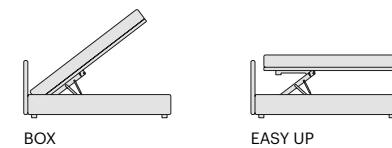

h.20 cm

dimensioni / dimensions:

L 116 P 219 cm W 45 5/8" D 86 2/8"	L 166 P 219 cm W 65 3/8" D 86 2/8"	L 206 P 219 cm W 81 1/8" D 86 2/8"
L 126 P 219 cm W 49 5/8" D 86 2/8"	Q. L 179 P 222 cm W 69 2/8" D 87 3/8"	K. L 219 P 222 cm W 86 2/8" D 87 3/8"
L 146 P 219 cm W 57 4/8" D 86 2/8"	L 186 P 219 cm W 73 2/8" D 86 2/8"	
F. L 161 P 209 cm W 63 3/8" D 82 2/8"	L 196 P 219 cm W 77 1/8" D 86 2/8"	

pedini disponibili / available feet:

cilindro vasetto tubino lamina

basamenti disponibili / available bases:

BOX EASY UP

h.29 cm

dimensioni / dimensions:

L 116 P 219 cm W 45 5/8" D 86 2/8"	L 166 P 219 cm W 65 3/8" D 86 2/8"	L 206 P 219 cm W 81 1/8" D 86 2/8"
L 126 P 219 cm W 49 5/8" D 86 2/8"	Q. L 179 P 222 cm W 69 2/8" D 87 3/8"	K. L 219 P 222 cm W 86 2/8" D 87 3/8"
L 146 P 219 cm W 57 4/8" D 86 2/8"	L 186 P 219 cm W 73 2/8" D 86 2/8"	
F. L 161 P 209 cm W 63 3/8" D 82 2/8"	L 196 P 219 cm W 77 1/8" D 86 2/8"	