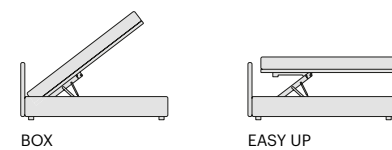

feel

h.9 cm

dimensioni / dimensions:

L 110 P 219 cm W 43 2/8" D 86 2/8"	Q. L 170 P 219 cm W 66 7/8" D 86 2/8"	L 200 P 219 cm W 78 6/8" D 86 2/8"
L 140 P 219 cm W 55 1/8" D 86 2/8"	L 180 P 219 cm W 70 7/8" D 86 2/8"	K. L 213 P 219 cm W 83 7/8" D 86 2/8"
F. L 155 P 209 cm W 61" D 82 2/8"	L 190 P 219 cm W 74 6/8" D 86 2/8"	

pedini disponibili / available feet:

h.20 cm

dimensioni / dimensions:

L 110 P 221 cm W 43 2/8" D 87"	Q. L 173 P 224 cm W 68 1/8" D 88 2/8"	L 200 P 221 cm W 78 6/8" D 87"
L 140 P 221 cm W 55 1/8" D 87"	L 180 P 221 cm W 70 7/8" D 87"	K. L 213 P 224 cm W 83 7/8" D 88 2/8"
F. L 155 P 211 cm W 61" D 83 1/8"	L 190 P 221 cm W 74 6/8" D 87"	

pedini disponibili / available feet:

basamenti disponibili / available bases:

predisposto per materassi / for mattresses:

90 x 200	35 3/8" x 78 6/8"	
120 x 200	47 2/8" x 78 6/8"	
140 x 200	55 1/8" x 78 6/8"	
160 x 200	63" x 78 6/8"	
170 x 200	66 7/8" x 78 6/8"	
180 x 200	70 7/8" x 78 6/8"	
137 x 190	54" x 75"	Full double size
153 x 203	60" x 80"	Queen size
193 x 203	76" x 80"	King size

suddivisione testata / headboard subdivision

testata per letti matrimoniali 137 140 153 160 170 180 193	testata per letti singoli 90 120
dual bed headboard 54" 55 1/8" 60" 63" 66 7/8" 70 7/8" 76"	single bed headboard 35 3/8" 47 2/8"

h.29 cm

dimensioni / dimensions:

L 110 P 221 cm W 43 2/8" D 87"	Q. L 173 P 224 cm W 68 1/8" D 88 2/8"	L 200 P 221 cm W 78 6/8" D 87"
L 140 P 221 cm W 55 1/8" D 87"	L 180 P 221 cm W 70 7/8" D 87"	K. L 213 P 224 cm W 83 7/8" D 88 2/8"
F. L 155 P 211 cm W 61" D 83 1/8"	L 190 P 221 cm W 74 6/8" D 87"	

pedini disponibili / available feet:

basamenti disponibili / available bases:

cuciture disponibili / available seams:

ribattitura chiusa   ricamo aperta / edge embroidery