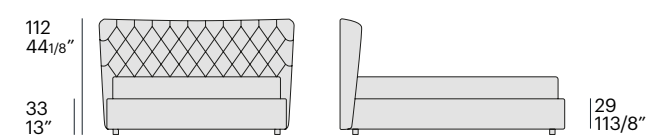

pedini disponibili / available feet:

cilindro vasetto vasetto inclinato tubino lamina

h.20 cm

dimensioni / dimensions:

L 146 P 220 cm W 57 4/8" D 86 5/8"	L 186 P 220 cm W 73 2/8" D 86 5/8"	L 216 P 220 cm W 85" D 86 5/8"
L 166 P 220 cm W 65 3/8" D 86 5/8"	Q. L 196 P 223 cm W 77 1/8" D 87 6/8"	L 226 P 220 cm W 89" D 86 5/8"
F. L 186 P 210 cm W 73 2/8" D 82 5/8"	L 206 P 220 cm W 81 1/8" D 86 5/8"	K. L 239 P 223 cm W 94 1/8" D 87 6/8"

pedini disponibili / available feet:

cilindro vasetto tubino lamina

basamenti disponibili / available bases:

BOX EASY UP

predisposto per materassi / for mattresses:

100 x 200	39 3/8" x 78 6/8"	
120 x 200	47 2/8" x 78 6/8"	
140 x 200	55 1/8" x 78 6/8"	
160 x 200	63" x 78 6/8"	
170 x 200	66 7/8" x 78 6/8"	
180 x 200	70 7/8" x 78 6/8"	
137 x 190	54" x 75"	Full double size
153 x 203	60" x 80"	Queen size
193 x 203	76" x 80"	King size

h.29 cm

dimensioni / dimensions:

L 146 P 220 cm W 57 4/8" D 86 5/8"	L 186 P 220 cm W 73 2/8" D 86 5/8"	L 216 P 220 cm W 85" D 86 5/8"
L 166 P 220 cm W 65 3/8" D 86 5/8"	Q. L 196 P 223 cm W 77 1/8" D 87 6/8"	L 226 P 220 cm W 89" D 86 5/8"
F. L 186 P 210 cm W 73 2/8" D 82 5/8"	L 206 P 220 cm W 81 1/8" D 86 5/8"	K. L 239 P 223 cm W 94 1/8" D 87 6/8"