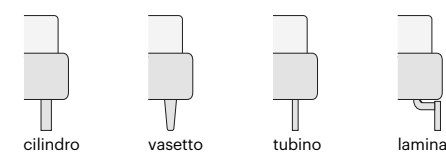

153 x 203 60" x 80" **Q**ueen size
 193 x 203 76" x 80" **K**ing size

h.20 cm

dimensioni / dimensions:

Q. L 189 P 232 cm W 74 3/8" D 91 3/8" L 216 P 229 cm W 85" D 90 1/8"
L 196 P 229 cm W 77 1/8" D 90 1/8" **K.** L 229 P 232 cm W 90 1/8" D 91 3/8"
L 206 P 229 cm W 81 1/8" D 90 1/8"

pedini disponibili / available feet:

cilindro vasetto tubino lamina

basamenti disponibili / available bases:

BOX EASY UP

h.29 cm

dimensioni / dimensions:

Q. L 189 P 232 cm W 74 3/8" D 91 3/8" L 216 P 229 cm W 85" D 90 1/8"
L 196 P 229 cm W 77 1/8" D 90 1/8" **K.** L 229 P 232 cm W 90 1/8" D 91 3/8"
L 206 P 229 cm W 81 1/8" D 90 1/8"