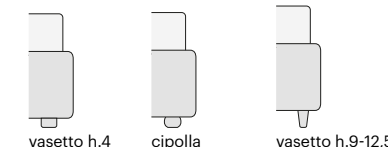

L 116 P 219 cm W 45 5/8" D 86 2/8"	L 166 P 219 cm W 65 3/8" D 86 2/8"	L 206 P 219 cm W 81 1/8" D 86 2/8"
L 126 P 219 cm W 49 5/8" D 86 2/8"	Q. L 179 P 222 cm W 69 2/8" D 87 3/8"	K. L 219 P 222 cm W 86 2/8" D 87 3/8"
L 146 P 219 cm W 57 4/8" D 86 2/8"	L 186 P 219 cm W 73 2/8" D 86 2/8"	
F. L 161 P 209 cm W 63 3/8" D 82 2/8"	L 196 P 219 cm W 77 1/8" D 86 2/8"	

pedini disponibili / available feet: