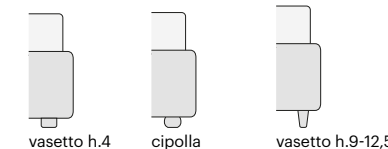

1. **Q.** L 183 P 223 cm W 72" D 87 6/8"   **L 210 P 220 cm**
   W 82 5/8" D 86 5/8"
   L 190 P 220 cm   **K.** **L 223 P 223 cm**
   W 74 6/8" D 86 5/8"   **W 87 6/8" D 87 6/8"**
   L 200 P 220 cm
   W 78 6/8" D 86 5/8"

pedini disponibili / available feet:

basamenti disponibili / available bases: