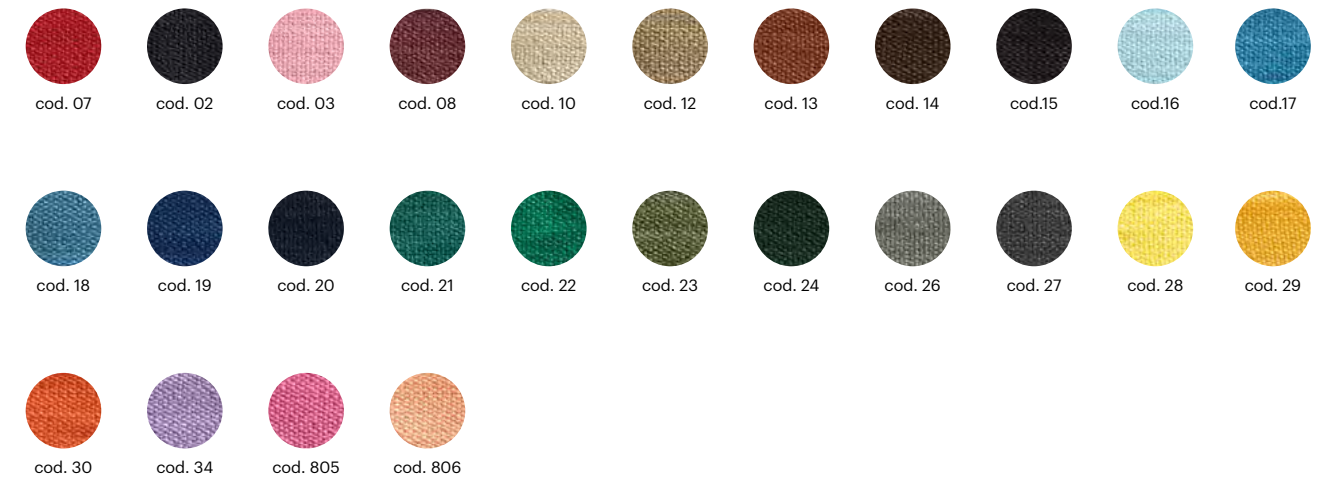

inserto passamaneria / with fabric strip

bordino morbido in contrasto / contrast fabric edge

ricamo chiusa / flat embroidery

ricamo aperta / edge embroidery

passamaneria disponibile / available trimming:

filati disponibili / available yarns:

finiture / finishes

LACCATI RAL / RAL LACQUERED

bianco / white
RAL 9010

nero / black
RAL 9011

grigio / grey
RAL 7044

marrone / brown
RAL 8019

rosso / red
RAL 3005

verde / green
RAL 6020

blu / blue
RAL 5008

corten

MARMO / MARBLE

carrara

brown silk

emperador

fior di pesco

LEGNO / WOOD