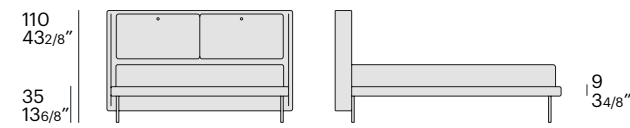

h.9 cm

dimensioni / dimensions:

- Q. L 186 P 228 cm W 73 2/8" D 89 6/8" L 216 P 228 cm W 85" D 89 6/8"
- L 196 P 228 cm W 77 1/8" D 89 6/8" K. L 229 P 228 cm W 90 1/8" D 89 6/8"
- L 206 P 228 cm W 81 1/8" D 89 6/8"

pedini disponibili / available feet:

h.20 cm

dimensioni / dimensions:

- Q. L 189 P 232 cm W 74 3/8" D 91 3/8" L 216 P 229 cm W 85" D 90 1/8"
- L 196 P 229 cm W 77 1/8" D 90 1/8" K. L 229 P 232 cm W 90 1/8" D 91 3/8"
- L 206 P 229 cm W 81 1/8" D 90 1/8"

- 153 x 203 60" x 80" Queen size
- 193 x 203 76" x 80" King size

h.29 cm

dimensioni / dimensions:

- Q. L 189 P 232 cm W 74 3/8" D 91 3/8" L 216 P 229 cm W 85" D 90 1/8"
- L 196 P 229 cm W 77 1/8" D 90 1/8" K. L 229 P 232 cm W 90 1/8" D 91 3/8"
- L 206 P 229 cm W 81 1/8" D 90 1/8"

kate

h.9 cm

dimensioni / dimensions:

- Q.** L 180 P 215 cm W 70 7/8" D 84 5/8" **L 210 P 215 cm**
W 82 5/8" D 84 5/8"
L 190 P 215 cm **K.** **L 223 P 215 cm**
W 74 6/8" D 84 5/8" **W 87 6/8" D 84 5/8"**
L 200 P 215 cm
W 78 6/8" D 84 5/8"