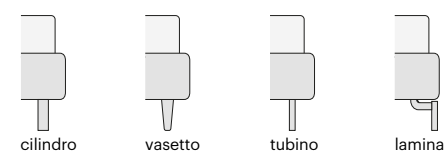

- Q. L 189 P 232 cm W 74 3/8" D 91 3/8"   L 216 P 229 cm W 85" D 90 1/8"
- L 196 P 229 cm W 77 1/8" D 90 1/8"   K. L 229 P 232 cm W 90 1/8" D 91 3/8"
- L 206 P 229 cm W 81 1/8" D 90 1/8"

pedini disponibili / available feet:

basamenti disponibili / available bases: