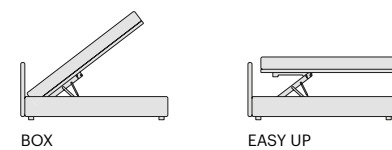

pedini disponibili / available feet:

cilindro vasetto vasetto inclinato tubino lamina

predisposto per materassi / for mattresses:

90 x 200	35 3/8" x 78 6/8"	
100 x 200	39 3/8" x 78 6/8"	
120 x 200	47 2/8" x 78 6/8"	
140 x 200	55 1/8" x 78 6/8"	
160 x 200	63" x 78 6/8"	
170 x 200	66 7/8" x 78 6/8"	
180 x 200	70 7/8" x 78 6/8"	
137 x 190	54" x 75"	F ull double size
153 x 203	60" x 80"	Q ueen size
193 x 203	76" x 80"	K ing size

h.20 cm

dimensioni / dimensions:

L 107 P 219 cm W 42 1/8" D 86 2/8"	L 157 P 219 cm W 61 6/8" D 86 2/8"	L 197 P 219 cm W 77 4/8" D 86 2/8"
L 117 P 219 cm W 46 1/8" D 86 2/8"	Q. L 170 P 222 cm W 66 7/8" D 87 3/8"	K. L 210 P 222 cm W 82 5/8" D 87 3/8"
L 137 P 219 cm W 53 7/8" D 86 2/8"	L 177 P 219 cm W 69 5/8" D 86 2/8"	
F. L 152 P 209 cm W 59 7/8" D 82 2/8"	L 187 P 219 cm W 73 5/8" D 86 2/8"	

pedini disponibili / available feet:

cilindro vasetto tubino lamina

basamenti disponibili / available bases:

BOX EASY UP

h.29 cm

dimensioni / dimensions:

L 107 P 219 cm W 42 1/8" D 86 2/8"	L 157 P 219 cm W 61 6/8" D 86 2/8"	L 197 P 219 cm W 77 4/8" D 86 2/8"
L 117 P 219 cm W 46 1/8" D 86 2/8"	Q. L 170 P 222 cm W 66 7/8" D 87 3/8"	K. L 210 P 222 cm W 82 5/8" D 87 3/8"
L 137 P 219 cm W 53 7/8" D 86 2/8"	L 177 P 219 cm W 69 5/8" D 86 2/8"	
F. L 152 P 209 cm W 59 7/8" D 82 2/8"	L 187 P 219 cm W 73 5/8" D 86 2/8"	