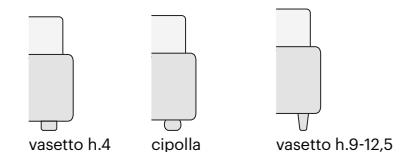

L 110 P 221 cm W 43 2/8" D 87"	Q. L 173 P 224 cm W 68 1/8" D 88 2/8"	L 200 P 221 cm W 78 6/8" D 87"
L 140 P 221 cm W 55 1/8" D 87"	L 180 P 221 cm W 70 7/8" D 87"	K. L 213 P 224 cm W 83 7/8" D 88 2/8"
F. L 155 P 211 cm W 61" D 83 1/8"	L 190 P 221 cm W 74 6/8" D 87"	

pedini disponibili / available feet:

basamenti disponibili / available bases: