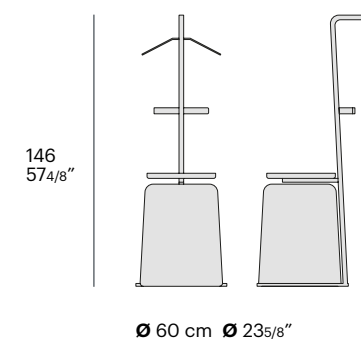

dimensioni / dimensions: