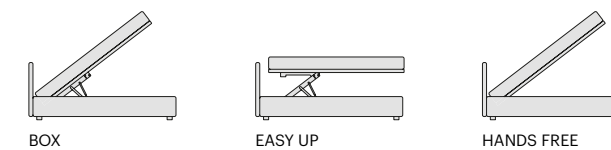

cuciture disponibili / available seams:

nervetto coda di topo / piping coda di topo