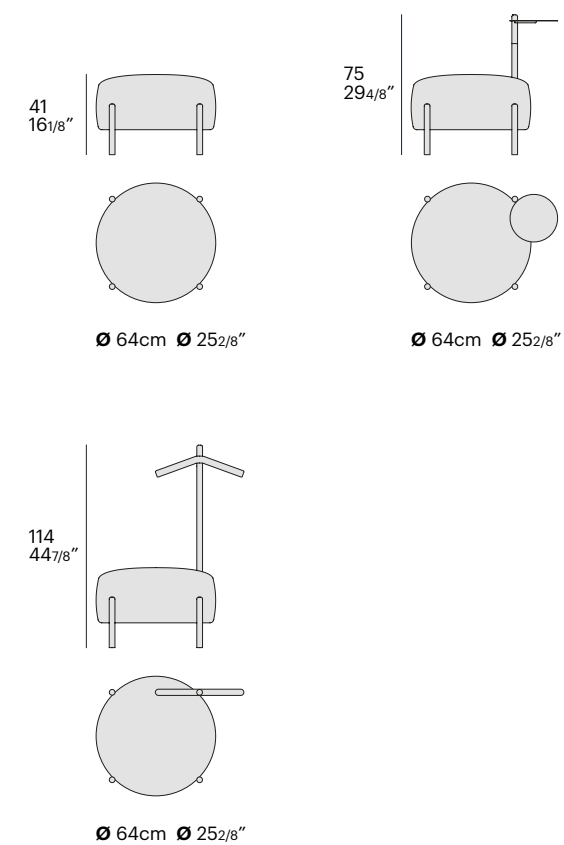

dimensioni / dimensions: