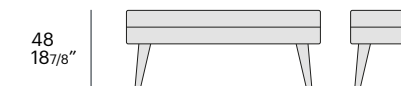

dimensioni / dimensions:

L 122 P 46 cm
W 48" D 18 1/8"

sfoderabile / removable cover

flag

design ruga.perissinotto

L'offerta di imbottiti della collezione Flag si arricchisce con questa poltroncina dalle linee essenziali e raffinate; come gli altri complementi di questa famiglia, è possibile personalizzarla con l'aggiunta di un vassoio girevole.