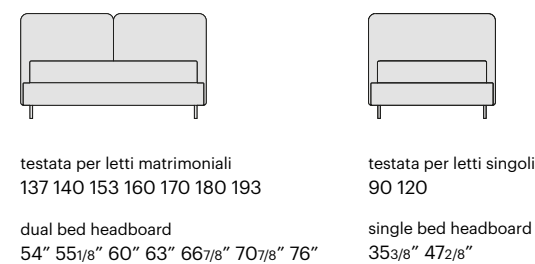

pedini disponibili / available feet:

h.20 cm

dimensioni / dimensions:

L 110 P 221 cm W 43 2/8" D 87"	Q. L 173 P 224 cm W 68 1/8" D 88 2/8"	L 200 P 221 cm W 78 6/8" D 87"
L 140 P 221 cm W 55 1/8" D 87"	L 180 P 221 cm W 70 7/8" D 87"	K. L 213 P 224 cm W 83 7/8" D 88 2/8"
F. L 155 P 211 cm W 61" D 83 1/8"	L 190 P 221 cm W 74 6/8" D 87"	

pedini disponibili / available feet:

basamenti disponibili / available bases:

predisposto per materassi / for mattresses:

90 x 200	35 3/8" x 78 6/8"	
120 x 200	47 2/8" x 78 6/8"	
140 x 200	55 1/8" x 78 6/8"	
160 x 200	63" x 78 6/8"	
170 x 200	66 7/8" x 78 6/8"	
180 x 200	70 7/8" x 78 6/8"	
137 x 190	54" x 75"	Full double size
153 x 203	60" x 80"	Queen size
193 x 203	76" x 80"	King size

suddivisione testata / headboard subdivision

testata per letti matrimoniali 137 140 153 160 170 180 193	testata per letti singoli 90 120
dual bed headboard 54" 55 1/8" 60" 63" 66 7/8" 70 7/8" 76"	single bed headboard 35 3/8" 47 2/8"

h.29 cm

dimensioni / dimensions:

L 110 P 221 cm W 43 2/8" D 87"	Q. L 173 P 224 cm W 68 1/8" D 88 2/8"	L 200 P 221 cm W 78 6/8" D 87"
L 140 P 221 cm W 55 1/8" D 87"	L 180 P 221 cm W 70 7/8" D 87"	K. L 213 P 224 cm W 83 7/8" D 88 2/8"
F. L 155 P 211 cm W 61" D 83 1/8"	L 190 P 221 cm W 74 6/8" D 87"	