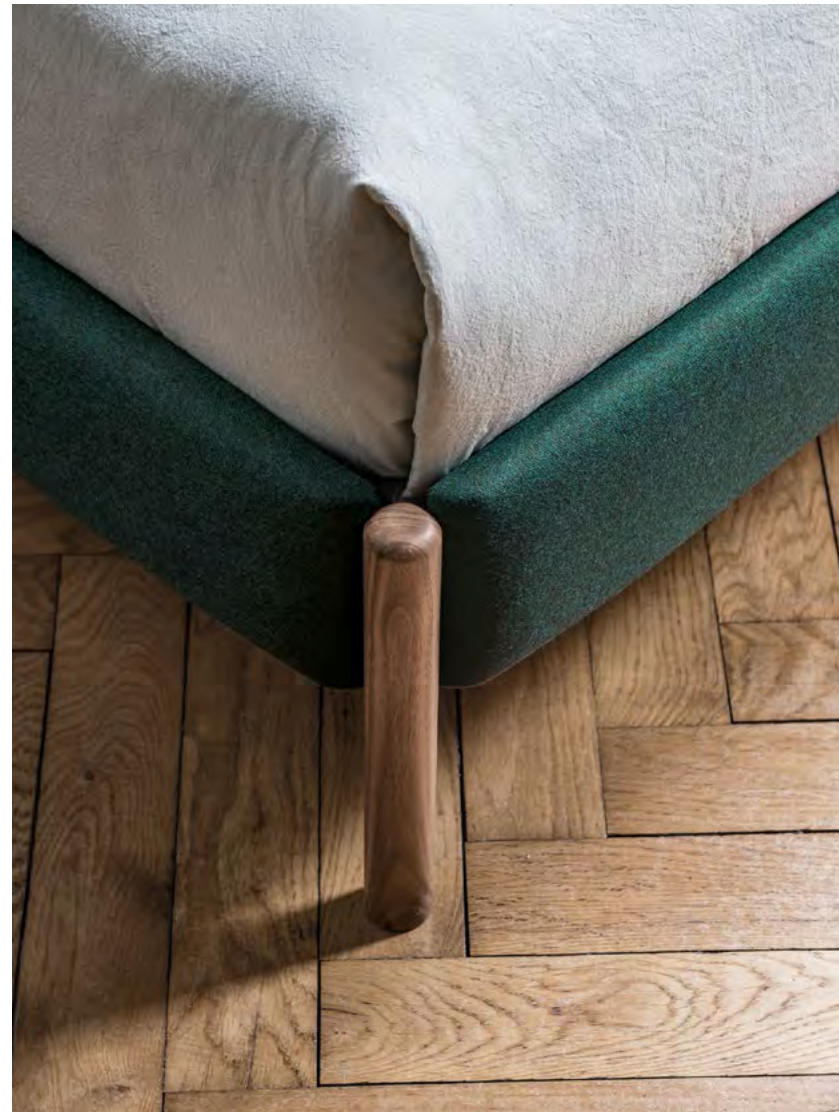

Flag bed (p.09) walnut structure, brass accessories, St. Moritz 98 upholstery.

Flag bed (p.16) black laquered structure, Capri 33 upholstery.

flag

Il vassoio girevole Flag in ottone è un accessorio funzionale che arricchisce il letto. E' disponibile nella versione 1 e 2 vassoi.