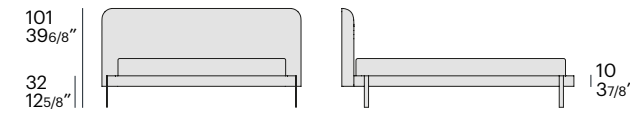

dimensioni / dimensions:

L 156 P 218 cm W 61 3/8" D 85 7/8"	Q L 189 P 221 cm W 74 3/8" D 87"	L 216 P 218 cm W 85" D 85 7/8"
F L 173 P 208 cm W 68 1/8" D 81 7/8"	L 196 P 218 cm W 77 1/8" D 85 7/8"	K L 229 P 221 cm W 90 1/8" D 87"
L 176 P 218 cm W 69 2/8" D 85 7/8"	L 206 P 218 cm W 81 1/8" D 85 7/8"	

con cassettone / with drawer

dimensioni / dimensions:

L 156 P 218 cm W 61 3/8" D 85 7/8"	Q L 189 P 221 cm W 74 3/8" D 87"	L 216 P 218 cm W 85" D 85 7/8"
F L 173 P 208 cm W 68 1/8" D 81 7/8"	L 196 P 218 cm W 77 1/8" D 85 7/8"	K L 229 P 221 cm W 90 1/8" D 87"
L 176 P 218 cm W 69 2/8" D 85 7/8"	L 206 P 218 cm W 81 1/8" D 85 7/8"	

dimensioni / dimensions:

- Q.** L 178 P 223 cm W 70 1/8" D 87 6/8" **L 208 P 223 cm W 81 7/8" D 87 6/8"**
- L 188 P 223 cm W 74" D 87 6/8"** **K. L 221 P 223 cm W 87" D 87 6/8"**
- L 198 P 223 cm W 78" D 87 6/8"**

joy container

dimensioni / dimensions:

- Q.** L 181 P 226 cm W 71 2/8" D 89" **L 208 P 223 cm W 81 7/8" D 87 6/8"**
- L 188 P 223 cm W 74" D 87 6/8"** **K. L 221 P 226 cm W 87" D 89"**
- L 198 P 223 cm W 78" D 87 6/8"**