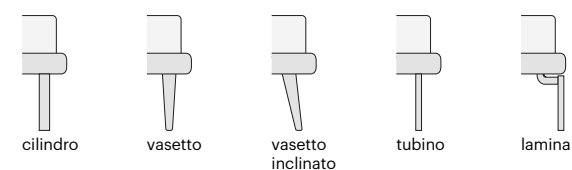

La vera bellezza si
percepisce anche ad
occhi chiusi / True
beauty is perceived
even with closed
eyes

corolle

h.9 cm

dimensioni / dimensions:

Q. L 186 P 228 cm W 73 2/8" D 89 6/8" L 216 P 228 cm W 85" D 89 6/8"
L 196 P 228 cm W 77 1/8" D 89 6/8" **K.** L 229 P 228 cm W 90 1/8" D 89 6/8"
L 206 P 228 cm W 81 1/8" D 89 6/8"

pedini disponibili / available feet:

cilindro vasetto vasetto inclinato tubino lamina

predisposto per materassi / for mattresses:

160 x 200 63" x 78 6/8"
 170 x 200 66 7/8" x 78 6/8"
 180 x 200 70 7/8" x 78 6/8"