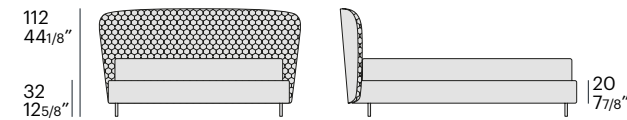

La vera bellezza si
percepisce anche ad
occhi chiusi / True
beauty is perceived
even with closed
eyes

corolle

h.9 cm

dimensioni / dimensions:

Q. L 186 P 228 cm W 73 2/8" D 89 6/8" L 216 P 228 cm W 85" D 89 6/8"
L 196 P 228 cm W 77 1/8" D 89 6/8" **K.** L 229 P 228 cm W 90 1/8" D 89 6/8"
L 206 P 228 cm W 81 1/8" D 89 6/8"

pedini disponibili / available feet:

cilindro vasetto vasetto inclinato tubino lamina

predisposto per materassi / for mattresses:

160 x 200 63" x 78 6/8"
 170 x 200 66 7/8" x 78 6/8"
 180 x 200 70 7/8" x 78 6/8"

153 x 203 60" x 80" **Q**ueen size
 193 x 203 76" x 80" **K**ing size

h.20 cm

dimensioni / dimensions:

Q. L 189 P 232 cm W 74 3/8" D 91 3/8" L 216 P 229 cm W 85" D 90 1/8"
L 196 P 229 cm W 77 1/8" D 90 1/8" **K.** L 229 P 232 cm W 90 1/8" D 91 3/8"
L 206 P 229 cm W 81 1/8" D 90 1/8"

pedini disponibili / available feet:

cilindro vasetto tubino lamina

basamenti disponibili / available bases:

BOX EASY UP

h.29 cm

dimensioni / dimensions:

Q. L 189 P 232 cm W 74 3/8" D 91 3/8" L 216 P 229 cm W 85" D 90 1/8"
L 196 P 229 cm W 77 1/8" D 90 1/8" **K.** L 229 P 232 cm W 90 1/8" D 91 3/8"
L 206 P 229 cm W 81 1/8" D 90 1/8"