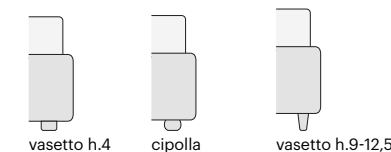

Q. L 189 P 232 cm W 74 3/8" D 91 3/8"   L 216 P 229 cm W 85" D 90 1/8"
L 196 P 229 cm W 77 1/8" D 90 1/8"   **K.** L 229 P 232 cm W 90 1/8" D 91 3/8"
L 206 P 229 cm W 81 1/8" D 90 1/8"

pedini disponibili / available feet:

vasetto h.4   cipolla   vasetto h.9-12,5

basamenti disponibili / available bases: