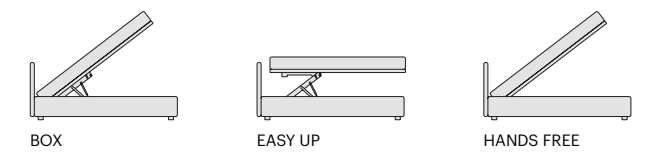

basamenti disponibili / base options: