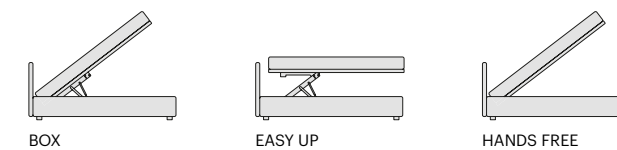

h.20 cm

dimensioni / dimensions:

L 107 P 219 cm W 42 1/8" D 86 2/8"	L 157 P 219 cm W 61 6/8" D 86 2/8"	L 197 P 219 cm W 77 4/8" D 86 2/8"
L 117 P 219 cm W 46 1/8" D 86 2/8"	Q. L 170 P 222 cm W 66 7/8" D 87 3/8"	K. L 210 P 222 cm W 82 5/8" D 87 3/8"
L 137 P 219 cm W 53 7/8" D 86 2/8"	L 177 P 219 cm W 69 5/8" D 86 2/8"	
F. L 152 P 209 cm W 59 7/8" D 82 2/8"	L 187 P 219 cm W 73 5/8" D 86 2/8"	

pedini disponibili / available feet:

cilindro vasetto tubino lamina

basamenti disponibili / available bases:

BOX EASY UP

h.29 cm

dimensioni / dimensions:

L 107 P 219 cm W 42 1/8" D 86 2/8"	L 157 P 219 cm W 61 6/8" D 86 2/8"	L 197 P 219 cm W 77 4/8" D 86 2/8"
L 117 P 219 cm W 46 1/8" D 86 2/8"	Q. L 170 P 222 cm W 66 7/8" D 87 3/8"	K. L 210 P 222 cm W 82 5/8" D 87 3/8"
L 137 P 219 cm W 53 7/8" D 86 2/8"	L 177 P 219 cm W 69 5/8" D 86 2/8"	
F. L 152 P 209 cm W 59 7/8" D 82 2/8"	L 187 P 219 cm W 73 5/8" D 86 2/8"	

pedini disponibili / available feet:

vasetto h.4 cipolla vasetto h.9-12,5

basamenti disponibili / available bases:

BOX EASY UP HANDS FREE

cuciture disponibili / available seams:

bordo morbido / contrast fabric edge nervetto ribattitura inglese / normal seam ricamo chiusa / flat embroidery