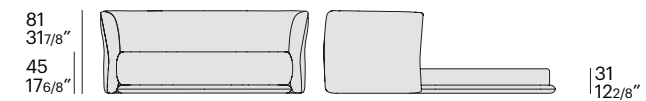

nervetto ribattitura
inglese / normal
seam

jill daybed

dimensioni / dimensions:

CHIUSO / CLOSE

L 212 P 112 cm
W 83 4/8" D 44 1/8"

APERTO / OPEN

L 212 P 225 cm
W 83 4/8" D 88 5/8"

predisposto per materassi / for mattresses: