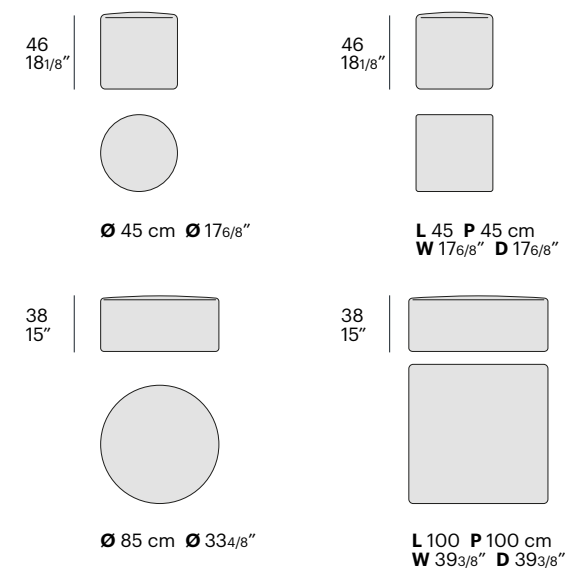

dimensioni / dimensions:

opzioni finitura corolle / corolle finish options:

disponibile solo per:
basic tondo piccolo
basic tondo grande
basic quadrato piccolo

available only for:
small round basic
big round basic
small square basic

seduta / top

laterale / side

sfoderabile / removable cover

soft

design bolzan LAB

Soft è un pouf leggero e morbido disponibile sia versione quadrata che circolare.

Soft is a light and soft pouf available both square and circular.