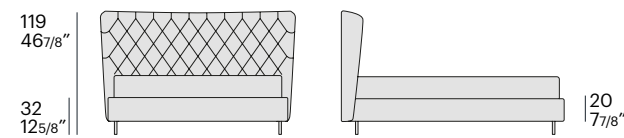

h.29 cm

dimensioni / dimensions:

L 108 P 219 cm W 42 4/8" D 86 2/8"	L 158 P 219 cm W 62 2/8" D 86 2/8"	L 198 P 219 cm W 78" D 86 2/8"
L 118 P 219 cm W 46 4/8" D 86 2/8"	Q. L 171 P 222 cm W 67 3/8" D 87 3/8"	K. L 211 P 222 cm W 83 1/8" D 87 3/8"
L 138 P 219 cm W 54 3/8" D 86 2/8"	L 178 P 219 cm W 70 1/8" D 86 2/8"	
F. L 153 P 209 cm W 60" D 82 2/8"	L 188 P 219 cm W 74" D 86 2/8"	

pedini disponibili / available feet:

cilindro vasetto vasetto inclinato tubino lamina

h.20 cm

dimensioni / dimensions:

L 146 P 220 cm W 57 4/8" D 86 5/8"	L 186 P 220 cm W 73 2/8" D 86 5/8"	L 216 P 220 cm W 85" D 86 5/8"
L 166 P 220 cm W 65 3/8" D 86 5/8"	Q. L 196 P 223 cm W 77 1/8" D 87 6/8"	L 226 P 220 cm W 89" D 86 5/8"
F. L 186 P 210 cm W 73 2/8" D 82 5/8"	L 206 P 220 cm W 81 1/8" D 86 5/8"	K. L 239 P 223 cm W 94 1/8" D 87 6/8"

pedini disponibili / available feet:

cilindro vasetto tubino lamina

basamenti disponibili / available bases:

BOX EASY UP

predisposto per materassi / for mattresses:

100 x 200	39 3/8" x 78 6/8"	
120 x 200	47 2/8" x 78 6/8"	
140 x 200	55 1/8" x 78 6/8"	
160 x 200	63" x 78 6/8"	
170 x 200	66 7/8" x 78 6/8"	
180 x 200	70 7/8" x 78 6/8"	
137 x 190	54" x 75"	Full double size
153 x 203	60" x 80"	Queen size
193 x 203	76" x 80"	King size

h.29 cm

dimensioni / dimensions:

L 146 P 220 cm W 57 4/8" D 86 5/8"	L 186 P 220 cm W 73 2/8" D 86 5/8"	L 216 P 220 cm W 85" D 86 5/8"
L 166 P 220 cm W 65 3/8" D 86 5/8"	Q. L 196 P 223 cm W 77 1/8" D 87 6/8"	L 226 P 220 cm W 89" D 86 5/8"
F. L 186 P 210 cm W 73 2/8" D 82 5/8"	L 206 P 220 cm W 81 1/8" D 86 5/8"	K. L 239 P 223 cm W 94 1/8" D 87 6/8"