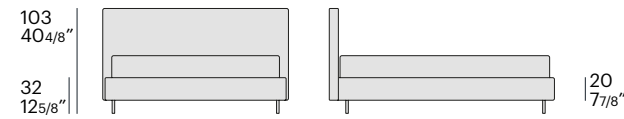

metropolitan

h.9 cm

dimensioni / dimensions:

L 107 P 216 cm W 42 1/8" D 85"	L 157 P 216 cm W 61 6/8" D 85"	L 197 P 216 cm W 77 4/8" D 85"
L 117 P 216 cm W 46 1/8" D 85"	Q. L 167 P 216 cm W 65 6/8" D 85"	K. L 210 P 216 cm W 82 5/8" D 85"
L 137 P 216 cm W 53 7/8" D 85"	L 177 P 216 cm W 69 5/8" D 85"	
F. L 152 P 206 cm W 59 7/8" D 81 1/8"	L 187 P 216 cm W 73 5/8" D 85"	

pedini disponibili / available feet:

cilindro vasetto vasetto inclinato tubino lamina

predisposto per materassi / for mattresses:

90 x 200	35 3/8" x 78 6/8"	
100 x 200	39 3/8" x 78 6/8"	
120 x 200	47 2/8" x 78 6/8"	
140 x 200	55 1/8" x 78 6/8"	
160 x 200	63" x 78 6/8"	
170 x 200	66 7/8" x 78 6/8"	
180 x 200	70 7/8" x 78 6/8"	
137 x 190	54" x 75"	F ull double size
153 x 203	60" x 80"	Q ueen size
193 x 203	76" x 80"	K ing size

h.20 cm

dimensioni / dimensions:

L 107 P 219 cm W 42 1/8" D 86 2/8"	L 157 P 219 cm W 61 6/8" D 86 2/8"	L 197 P 219 cm W 77 4/8" D 86 2/8"
L 117 P 219 cm W 46 1/8" D 86 2/8"	Q. L 170 P 222 cm W 66 7/8" D 87 3/8"	K. L 210 P 222 cm W 82 5/8" D 87 3/8"
L 137 P 219 cm W 53 7/8" D 86 2/8"	L 177 P 219 cm W 69 5/8" D 86 2/8"	
F. L 152 P 209 cm W 59 7/8" D 82 2/8"	L 187 P 219 cm W 73 5/8" D 86 2/8"	

pedini disponibili / available feet:

cilindro vasetto tubino lamina

basamenti disponibili / available bases:

BOX EASY UP

h.29 cm

dimensioni / dimensions:

L 107 P 219 cm W 42 1/8" D 86 2/8"	L 157 P 219 cm W 61 6/8" D 86 2/8"	L 197 P 219 cm W 77 4/8" D 86 2/8"
L 117 P 219 cm W 46 1/8" D 86 2/8"	Q. L 170 P 222 cm W 66 7/8" D 87 3/8"	K. L 210 P 222 cm W 82 5/8" D 87 3/8"
L 137 P 219 cm W 53 7/8" D 86 2/8"	L 177 P 219 cm W 69 5/8" D 86 2/8"	
F. L 152 P 209 cm W 59 7/8" D 82 2/8"	L 187 P 219 cm W 73 5/8" D 86 2/8"	