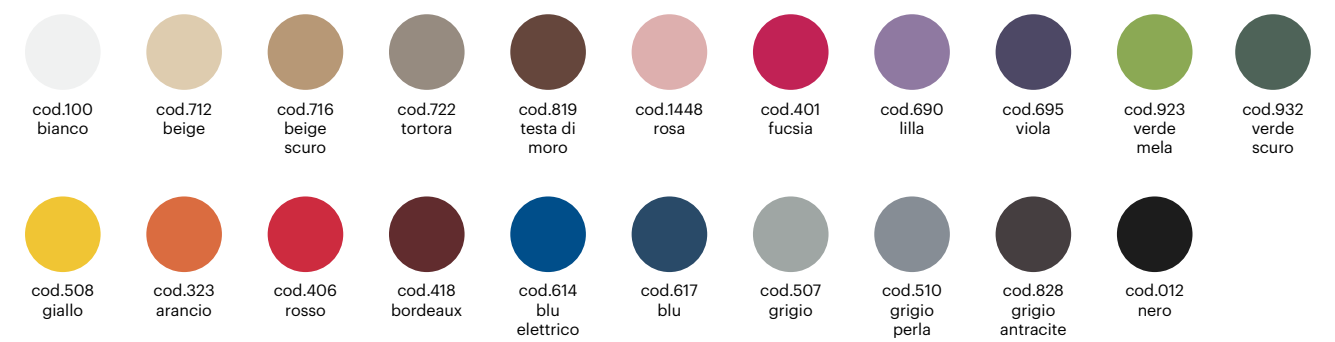

finiture / finishes

LACCATI RAL / RAL LACQUERED

bianco / white
RAL 9010

nero / black
RAL 9011

grigio / grey
RAL 7044

marrone / brown
RAL 8019

rosso / red
RAL 3005

verde / green
RAL 6020

blu / blue
RAL 5008

corten

MARMO / MARBLE

carrara

brown silk

emperador

fior di pesco

LEGNO / WOOD