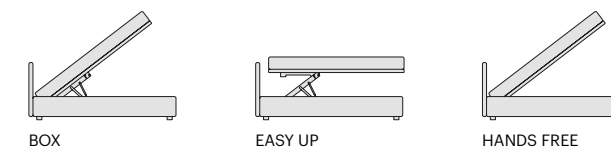

pedini disponibili / available feet:

cilindro vasetto tubino lamina

basamenti disponibili / available bases:

BOX EASY UP

h.29 cm

dimensioni / dimensions:

Q. L 189 P 232 cm W 74 3/8" D 91 3/8" L 216 P 229 cm W 85" D 90 1/8"
L 196 P 229 cm W 77 1/8" D 90 1/8" **K.** L 229 P 232 cm W 90 1/8" D 91 3/8"
L 206 P 229 cm W 81 1/8" D 90 1/8"

pedini disponibili / available feet:

vasetto h.4 cipolla vasetto h.9-12,5

basamenti disponibili / available bases:

BOX EASY UP HANDS FREE

cuciture disponibili / available seams:

nervetto coda di topo / piping coda di topo