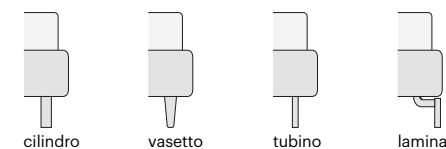

1. **Q.** L 183 P 223 cm W 72" D 87 6/8"   **L 210 P 220 cm**
   W 82 5/8" D 86 5/8"
   L 190 P 220 cm   **K.** **L 223 P 223 cm**
   W 74 6/8" D 86 5/8"   **W 87 6/8" D 87 6/8"**
   L 200 P 220 cm
   W 78 6/8" D 86 5/8"

pedini disponibili / available feet:

basamenti disponibili / available bases:

h.29 cm