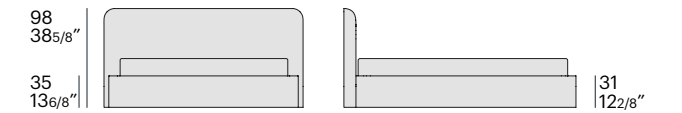

dimensioni / dimensions:

L 156 P 218 cm W 61 3/8" D 85 7/8"	Q L 189 P 221 cm W 74 3/8" D 87"	L 216 P 218 cm W 85" D 85 7/8"
F L 173 P 208 cm W 68 1/8" D 81 7/8"	L 196 P 218 cm W 77 1/8" D 85 7/8"	K L 229 P 221 cm W 90 1/8" D 87"
L 176 P 218 cm W 69 2/8" D 85 7/8"	L 206 P 218 cm W 81 1/8" D 85 7/8"	

dimensioni / dimensions:

- Q.** L 178 P 223 cm W 70 1/8" D 87 6/8" **L 208 P 223 cm W 81 7/8" D 87 6/8"**
- L 188 P 223 cm W 74" D 87 6/8"** **K. L 221 P 223 cm W 87" D 87 6/8"**
- L 198 P 223 cm W 78" D 87 6/8"**

joy container

dimensioni / dimensions:

- Q.** L 181 P 226 cm W 71 2/8" D 89" **L 208 P 223 cm W 81 7/8" D 87 6/8"**
- L 188 P 223 cm W 74" D 87 6/8"** **K. L 221 P 226 cm W 87" D 89"**
- L 198 P 223 cm W 78" D 87 6/8"**