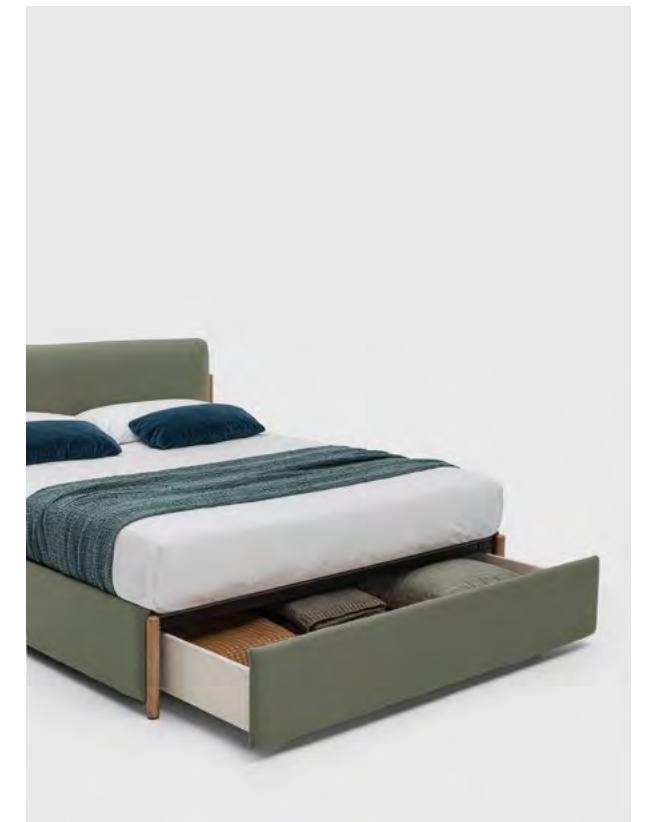

dimensioni / dimensions:

L 156 P 218 cm W 61 3/8" D 85 7/8"	Q L 189 P 221 cm W 74 3/8" D 87"	L 216 P 218 cm W 85" D 85 7/8"
F L 173 P 208 cm W 68 1/8" D 81 7/8"	L 196 P 218 cm W 77 1/8" D 85 7/8"	K L 229 P 221 cm W 90 1/8" D 87"
L 176 P 218 cm W 69 2/8" D 85 7/8"	L 206 P 218 cm W 81 1/8" D 85 7/8"	

Finitura interno cassettone in multistrato / Inner drawer multilayer finishing