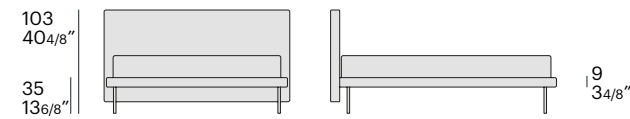

h.29 cm

dimensioni / dimensions:

L 110 P 221 cm W 43 2/8" D 87"	Q. L 173 P 224 cm W 68 1/8" D 88 2/8"	L 200 P 221 cm W 78 6/8" D 87"
L 140 P 221 cm W 55 1/8" D 87"	L 180 P 221 cm W 70 7/8" D 87"	K. L 213 P 224 cm W 83 7/8" D 88 2/8"
F. L 155 P 211 cm W 61" D 83 1/8"	L 190 P 221 cm W 74 6/8" D 87"	

nervetto ribattitura
inglese / normal
seam

jill daybed

dimensioni / dimensions:

CHIUSO / CLOSE

L 212 P 112 cm
W 83 4/8" D 44 1/8"

APERTO / OPEN

L 212 P 225 cm
W 83 4/8" D 88 5/8"

predisposto per materassi / for mattresses:

metropolitan

h.9 cm

dimensioni / dimensions:

L 107 P 216 cm W 42 1/8" D 85"	L 157 P 216 cm W 61 6/8" D 85"	L 197 P 216 cm W 77 4/8" D 85"
L 117 P 216 cm W 46 1/8" D 85"	Q. L 167 P 216 cm W 65 6/8" D 85"	K. L 210 P 216 cm W 82 5/8" D 85"
L 137 P 216 cm W 53 7/8" D 85"	L 177 P 216 cm W 69 5/8" D 85"	
F. L 152 P 206 cm W 59 7/8" D 81 1/8"	L 187 P 216 cm W 73 5/8" D 85"	

h.20 cm

dimensioni / dimensions:

L 107 P 219 cm W 42 1/8" D 86 2/8"	L 157 P 219 cm W 61 6/8" D 86 2/8"	L 197 P 219 cm W 77 4/8" D 86 2/8"
L 117 P 219 cm W 46 1/8" D 86 2/8"	Q. L 170 P 222 cm W 66 7/8" D 87 3/8"	K. L 210 P 222 cm W 82 5/8" D 87 3/8"
L 137 P 219 cm W 53 7/8" D 86 2/8"	L 177 P 219 cm W 69 5/8" D 86 2/8"	
F. L 152 P 209 cm W 59 7/8" D 82 2/8"	L 187 P 219 cm W 73 5/8" D 86 2/8"	