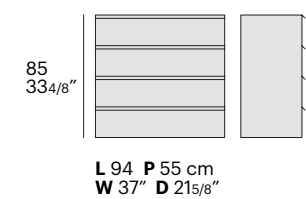

dimensioni / dimensions: