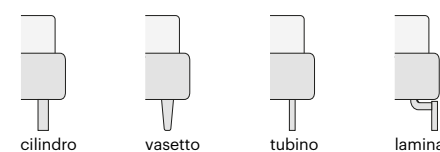

L 110 P 221 cm W 43 2/8" D 87"	Q. L 173 P 224 cm W 68 1/8" D 88 2/8"	L 200 P 221 cm W 78 6/8" D 87"
L 140 P 221 cm W 55 1/8" D 87"	L 180 P 221 cm W 70 7/8" D 87"	K. L 213 P 224 cm W 83 7/8" D 88 2/8"
F. L 155 P 211 cm W 61" D 83 1/8"	L 190 P 221 cm W 74 6/8" D 87"	

pedini disponibili / available feet:

basamenti disponibili / available bases: