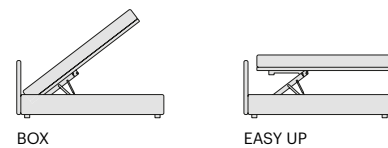

gaya plane

h.9 cm

dimensioni / dimensions:

L 106 P 215 cm W 41 6/8" D 84 5/8"	L 156 P 215 cm W 61 3/8" D 84 5/8"	L 196 P 215 cm W 77 1/8" D 84 5/8"
L 116 P 215 cm W 45 5/8" D 84 5/8"	Q. L 166 P 215 cm W 65 3/8" D 84 5/8"	K. L 209 P 215 cm W 82 2/8" D 84 5/8"
L 136 P 215 cm W 53 4/8" D 84 5/8"	L 176 P 215 cm W 69 2/8" D 84 5/8"	
F. L 151 P 205 cm W 59 4/8" D 80 6/8"	L 186 P 215 cm W 73 2/8" D 84 5/8"	

pedini disponibili / available feet:

h.20 cm

dimensioni / dimensions:

L 106 P 219 cm W 41 6/8" D 86 2/8"	L 156 P 219 cm W 61 3/8" D 86 2/8"	L 196 P 219 cm W 77 1/8" D 86 2/8"
L 116 P 219 cm W 45 5/8" D 86 2/8"	Q. L 169 P 222 cm W 66 4/8" D 87 3/8"	K. L 209 P 222 cm W 82 2/8" D 87 3/8"
L 136 P 219 cm W 53 4/8" D 86 2/8"	L 176 P 219 cm W 69 2/8" D 86 2/8"	
F. L 151 P 209 cm W 59 4/8" D 82 2/8"	L 186 P 219 cm W 73 2/8" D 86 2/8"	

pedini disponibili / available feet:

basamenti disponibili / available bases:

predisposto per materassi / for mattresses:

90 x 200	35 3/8" x 78 6/8"	
100 x 200	39 3/8" x 78 6/8"	
120 x 200	47 2/8" x 78 6/8"	
140 x 200	55 1/8" x 78 6/8"	
160 x 200	63" x 78 6/8"	
170 x 200	66 7/8" x 78 6/8"	
180 x 200	70 7/8" x 78 6/8"	
137 x 190	54" x 75"	Full double size
153 x 203	60" x 80"	Queen size
193 x 203	76" x 80"	King size

h.29 cm

dimensioni / dimensions:

L 106 P 219 cm W 41 6/8" D 86 2/8"	L 156 P 219 cm W 61 3/8" D 86 2/8"	L 196 P 219 cm W 77 1/8" D 86 2/8"
L 116 P 219 cm W 45 5/8" D 86 2/8"	Q. L 169 P 222 cm W 66 4/8" D 87 3/8"	K. L 209 P 222 cm W 82 2/8" D 87 3/8"
L 136 P 219 cm W 53 4/8" D 86 2/8"	L 176 P 219 cm W 69 2/8" D 86 2/8"	
F. L 151 P 209 cm W 59 4/8" D 82 2/8"	L 186 P 219 cm W 73 2/8" D 86 2/8"	

pedini disponibili / available feet:

basamenti disponibili / available bases:

cuciture disponibili / available seams:

bordo morbido / contrast fabric edge
inserto passamaneria / with fabric strip
nervetto coda di topo / piping coda di topo
nervetto con inserto / inserted contrast edge
nervetto ribattitura inglese / normal seam
ricamo chiusa / flat embroidery