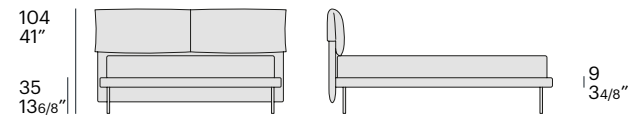

dimensioni / dimensions:

- L 174 P 219 cm K. L 207 P 222 cm
W 68 4/8" D 86 2/8" W 81 4/8" D 87 3/8"
- L 184 P 219 cm
W 72 4/8" D 86 2/8"
- L 194 P 219 cm
W 76 3/8" D 86 2/8"

pedini disponibili / available feet:

Iorca bed, Favignana 204 upholstery, ral 9011 lacquered Vasetto h.4 foot.

L'architettura è un
sogno che diventa
realtà / Architecture
is a dream coming
true

iorca

h.9 cm

dimensioni / dimensions:

L 108 P 215 cm W 42 4/8" D 84 5/8"	L 158 P 215 cm W 62 2/8" D 84 5/8"	L 198 P 215 cm W 78" D 84 5/8"
L 118 P 215 cm W 46 4/8" D 84 5/8"	Q. L 168 P 215 cm W 66 1/8" D 84 5/8"	K. L 211 P 215 cm W 83 1/8" D 84 5/8"
L 138 P 215 cm W 54 3/8" D 84 5/8"	L 178 P 215 cm W 70 1/8" D 84 5/8"	
F. L 153 P 205 cm W 60" D 80 6/8"	L 188 P 215 cm W 74" D 84 5/8"	

h.20 cm

dimensioni / dimensions:

L 108 P 219 cm W 42 4/8" D 86 2/8"	L 158 P 219 cm W 62 2/8" D 86 2/8"	L 198 P 219 cm W 78" D 86 2/8"
L 118 P 219 cm W 46 4/8" D 86 2/8"	Q. L 171 P 222 cm W 67 3/8" D 87 3/8"	K. L 211 P 222 cm W 83 1/8" D 87 3/8"
L 138 P 219 cm W 54 3/8" D 86 2/8"	L 178 P 219 cm W 70 1/8" D 86 2/8"	
F. L 153 P 209 cm W 60" D 82 2/8"	L 188 P 219 cm W 74" D 86 2/8"	

h.29 cm

dimensioni / dimensions:

L 108 P 219 cm W 42 4/8" D 86 2/8"	L 158 P 219 cm W 62 2/8" D 86 2/8"	L 198 P 219 cm W 78" D 86 2/8"
L 118 P 219 cm W 46 4/8" D 86 2/8"	Q. L 171 P 222 cm W 67 3/8" D 87 3/8"	K. L 211 P 222 cm W 83 1/8" D 87 3/8"
L 138 P 219 cm W 54 3/8" D 86 2/8"	L 178 P 219 cm W 70 1/8" D 86 2/8"	
F. L 153 P 209 cm W 60" D 82 2/8"	L 188 P 219 cm W 74" D 86 2/8"	