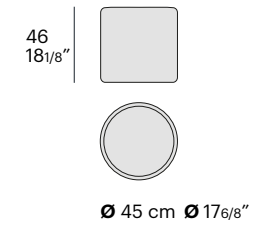

dimensioni / dimensions: