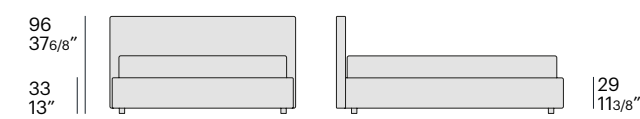

metropolitan

h.9 cm

dimensioni / dimensions:

L 107 P 216 cm W 42 1/8" D 85"	L 157 P 216 cm W 61 6/8" D 85"	L 197 P 216 cm W 77 4/8" D 85"
L 117 P 216 cm W 46 1/8" D 85"	Q. L 167 P 216 cm W 65 6/8" D 85"	K. L 210 P 216 cm W 82 5/8" D 85"
L 137 P 216 cm W 53 7/8" D 85"	L 177 P 216 cm W 69 5/8" D 85"	
F. L 152 P 206 cm W 59 7/8" D 81 1/8"	L 187 P 216 cm W 73 5/8" D 85"	

h.20 cm

dimensioni / dimensions:

L 107 P 219 cm W 42 1/8" D 86 2/8"	L 157 P 219 cm W 61 6/8" D 86 2/8"	L 197 P 219 cm W 77 4/8" D 86 2/8"
L 117 P 219 cm W 46 1/8" D 86 2/8"	Q. L 170 P 222 cm W 66 7/8" D 87 3/8"	K. L 210 P 222 cm W 82 5/8" D 87 3/8"
L 137 P 219 cm W 53 7/8" D 86 2/8"	L 177 P 219 cm W 69 5/8" D 86 2/8"	
F. L 152 P 209 cm W 59 7/8" D 82 2/8"	L 187 P 219 cm W 73 5/8" D 86 2/8"	

pedini disponibili / available feet:

cilindro vasetto tubino lamina

basamenti disponibili / available bases:

BOX EASY UP

h.29 cm

dimensioni / dimensions:

L 107 P 219 cm W 42 1/8" D 86 2/8"	L 157 P 219 cm W 61 6/8" D 86 2/8"	L 197 P 219 cm W 77 4/8" D 86 2/8"
L 117 P 219 cm W 46 1/8" D 86 2/8"	Q. L 170 P 222 cm W 66 7/8" D 87 3/8"	K. L 210 P 222 cm W 82 5/8" D 87 3/8"
L 137 P 219 cm W 53 7/8" D 86 2/8"	L 177 P 219 cm W 69 5/8" D 86 2/8"	
F. L 152 P 209 cm W 59 7/8" D 82 2/8"	L 187 P 219 cm W 73 5/8" D 86 2/8"	