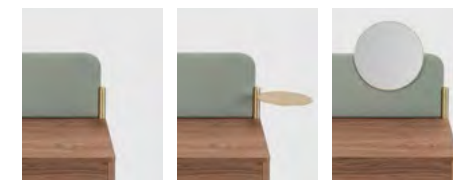

accessori disponibili / available accessories

tappo
cap

tappo + vassoio
cap + tray

specchio
mirror