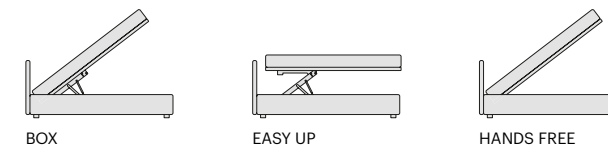

basamenti disponibili / available bases:

BOX EASY UP HANDS FREE