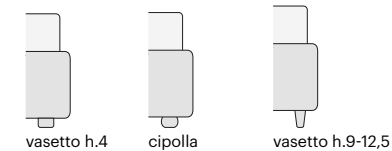

basamenti disponibili / available bases: