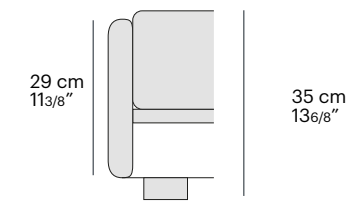

opzione materasso incassato / recessed mattress option