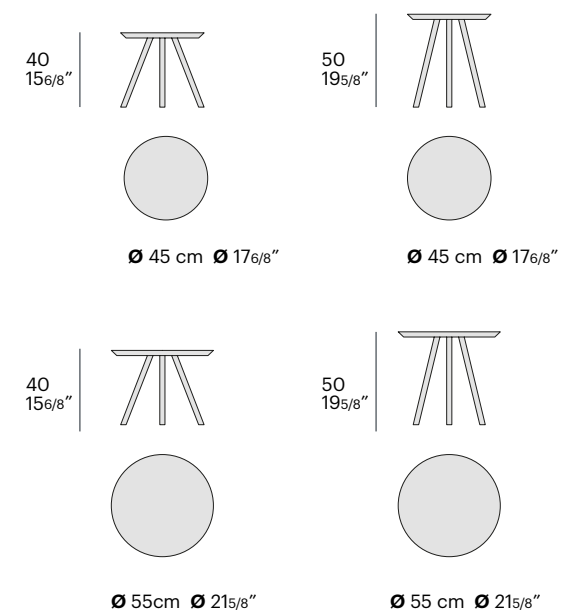

jill

design zanellato/bortotto

Jill è un tavolino declinato in due comode altezze. Utilizzato singolo o in coppia completa qualsiasi soluzione d'arredo dalla camera da letto alla zona giorno.

Jill is a table available in two comfortable heights. Used single or in pair, it completes any furnishing solution from the bedroom to the living area.

dimensioni / dimensions:

finiture / finishes:

solo per top / top only

slim

design bolzan LAB

Slim è un ripiano dalla forma essenziale, che appare come naturale estensione del letto, senza comprometterne l'estetica. È applicabile a tutti i giroletti di altezza 20-29 cm..