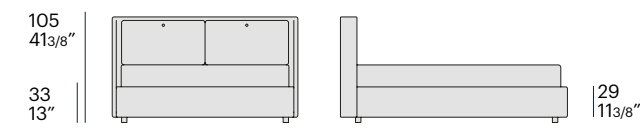

kate

h.9 cm

dimensioni / dimensions:

- Q.** L 180 P 215 cm W 70 7/8" D 84 5/8" **L 210 P 215 cm**
W 82 5/8" D 84 5/8"
L 190 P 215 cm **K.** **L 223 P 215 cm**
W 74 6/8" D 84 5/8" **W 87 6/8" D 84 5/8"**
L 200 P 215 cm
W 78 6/8" D 84 5/8"

- 153 x 203 60" x 80" **Queen size**
 193 x 203 76" x 80" **King size**

h.20 cm

dimensioni / dimensions:

- Q.** L 183 P 223 cm W 72" D 87 6/8" **L 210 P 220 cm**
W 82 5/8" D 86 5/8"
L 190 P 220 cm **K.** **L 223 P 223 cm**
W 74 6/8" D 86 5/8" **W 87 6/8" D 87 6/8"**
L 200 P 220 cm
W 78 6/8" D 86 5/8"

pedini disponibili / available feet:

cilindro vasetto tubino lamina

basamenti disponibili / available bases:

BOX

h.29 cm

dimensioni / dimensions:

- Q.** L 183 P 223 cm W 72" D 87 6/8" **L 210 P 220 cm**
W 82 5/8" D 86 5/8"
L 190 P 220 cm **K.** **L 223 P 223 cm**
W 74 6/8" D 86 5/8" **W 87 6/8" D 87 6/8"**
L 200 P 220 cm
W 78 6/8" D 86 5/8"