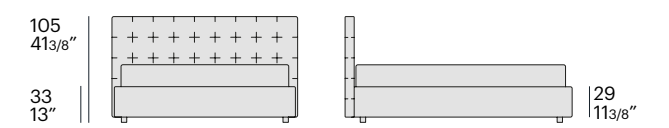

h.29 cm

dimensioni / dimensions:

L 110 P 221 cm W 43 2/8" D 87"	Q. L 173 P 224 cm W 68 1/8" D 88 2/8"	L 200 P 221 cm W 78 6/8" D 87"
L 140 P 221 cm W 55 1/8" D 87"	L 180 P 221 cm W 70 7/8" D 87"	K. L 213 P 224 cm W 83 7/8" D 88 2/8"
F. L 155 P 211 cm W 61" D 83 1/8"	L 190 P 221 cm W 74 6/8" D 87"	

h.9 cm

dimensioni / dimensions:

L 141 P 218 cm W 55 4/8" D 85 7/8"	Q. L 181 P 218 cm W 71 2/8" D 85 7/8"	L 201 P 218 cm W 79 1/8" D 85 7/8"
F. L 161 P 208 cm W 63 3/8" D 81 7/8"	L 181 P 218 cm W 71 2/8" D 85 7/8"	K. L 221 P 218 cm W 87" D 85 7/8"
L 161 P 218 cm W 63 3/8" D 85 7/8"		

pedini disponibili / available feet:

predisposto per materassi / for mattresses:

120 x 200	47 2/8" x 78 6/8"
140 x 200	55 1/8" x 78 6/8"
160 x 200	63" x 78 6/8"
180 x 200	70 7/8" x 78 6/8"

137 x 190	54" x 75"	F ull double size
153 x 203	60" x 80"	Q ueen size
193 x 203	76" x 80"	K ing size

h.29 cm

dimensioni / dimensions:

L 141 P 221 cm W 55 4/8" D 87"	Q. L 181 P 224 cm W 71 2/8" D 88 2/8"	L 201 P 221 cm W 79 1/8" D 87"
F. L 161 P 211 cm W 63 3/8" D 83 1/8"	L 181 P 221 cm W 71 2/8" D 87"	K. L 221 P 224 cm W 87" D 88 2/8"
L 161 P 221 cm W 63 3/8" D 87"		