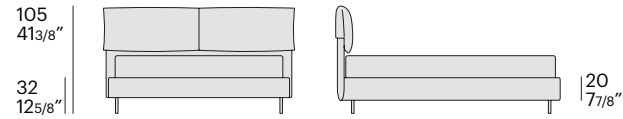

Iorca bed, Favignana 204 upholstery, ral 9011 lacquered Vasetto h.4 foot.

L'architettura è un
sogno che diventa
realtà / Architecture
is a dream coming
true

iorca

h.9 cm

dimensioni / dimensions:

L 108 P 215 cm W 42 4/8" D 84 5/8"	L 158 P 215 cm W 62 2/8" D 84 5/8"	L 198 P 215 cm W 78" D 84 5/8"
L 118 P 215 cm W 46 4/8" D 84 5/8"	Q. L 168 P 215 cm W 66 1/8" D 84 5/8"	K. L 211 P 215 cm W 83 1/8" D 84 5/8"
L 138 P 215 cm W 54 3/8" D 84 5/8"	L 178 P 215 cm W 70 1/8" D 84 5/8"	
F. L 153 P 205 cm W 60" D 80 6/8"	L 188 P 215 cm W 74" D 84 5/8"	

pedini disponibili / available feet:

predisposto per materassi / for mattresses:

90 x 200	35 3/8" x 78 6/8"	
100 x 200	39 3/8" x 78 6/8"	
120 x 200	47 2/8" x 78 6/8"	
140 x 200	55 1/8" x 78 6/8"	
160 x 200	63" x 78 6/8"	
170 x 200	66 7/8" x 78 6/8"	
180 x 200	70 7/8" x 78 6/8"	
137 x 190	54" x 75"	Full double size
153 x 203	60" x 80"	Queen size
193 x 203	76" x 80"	King size

h.20 cm

dimensioni / dimensions:

L 108 P 219 cm W 42 4/8" D 86 2/8"	L 158 P 219 cm W 62 2/8" D 86 2/8"	L 198 P 219 cm W 78" D 86 2/8"
L 118 P 219 cm W 46 4/8" D 86 2/8"	Q. L 171 P 222 cm W 67 3/8" D 87 3/8"	K. L 211 P 222 cm W 83 1/8" D 87 3/8"
L 138 P 219 cm W 54 3/8" D 86 2/8"	L 178 P 219 cm W 70 1/8" D 86 2/8"	
F. L 153 P 209 cm W 60" D 82 2/8"	L 188 P 219 cm W 74" D 86 2/8"	

h.29 cm

dimensioni / dimensions:

L 108 P 219 cm W 42 4/8" D 86 2/8"	L 158 P 219 cm W 62 2/8" D 86 2/8"	L 198 P 219 cm W 78" D 86 2/8"
L 118 P 219 cm W 46 4/8" D 86 2/8"	Q. L 171 P 222 cm W 67 3/8" D 87 3/8"	K. L 211 P 222 cm W 83 1/8" D 87 3/8"
L 138 P 219 cm W 54 3/8" D 86 2/8"	L 178 P 219 cm W 70 1/8" D 86 2/8"	
F. L 153 P 209 cm W 60" D 82 2/8"	L 188 P 219 cm W 74" D 86 2/8"	