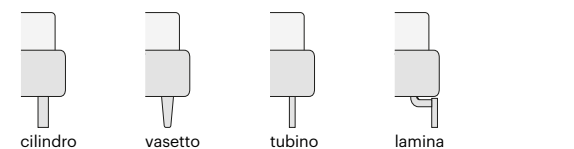

h.20 cm

dimensioni / dimensions:

L 107 P 219 cm W 42 1/8" D 86 2/8"	L 157 P 219 cm W 61 6/8" D 86 2/8"	L 197 P 219 cm W 77 4/8" D 86 2/8"
L 117 P 219 cm W 46 1/8" D 86 2/8"	Q. L 170 P 222 cm W 66 7/8" D 87 3/8"	K. L 210 P 222 cm W 82 5/8" D 87 3/8"
L 137 P 219 cm W 53 7/8" D 86 2/8"	L 177 P 219 cm W 69 5/8" D 86 2/8"	
F. L 152 P 209 cm W 59 7/8" D 82 2/8"	L 187 P 219 cm W 73 5/8" D 86 2/8"	

pedini disponibili / available feet:

cilindro vasetto tubino lamina

basamenti disponibili / available bases:

BOX EASY UP

h.29 cm

dimensioni / dimensions:

L 107 P 219 cm W 42 1/8" D 86 2/8"	L 157 P 219 cm W 61 6/8" D 86 2/8"	L 197 P 219 cm W 77 4/8" D 86 2/8"
L 117 P 219 cm W 46 1/8" D 86 2/8"	Q. L 170 P 222 cm W 66 7/8" D 87 3/8"	K. L 210 P 222 cm W 82 5/8" D 87 3/8"
L 137 P 219 cm W 53 7/8" D 86 2/8"	L 177 P 219 cm W 69 5/8" D 86 2/8"	
F. L 152 P 209 cm W 59 7/8" D 82 2/8"	L 187 P 219 cm W 73 5/8" D 86 2/8"	