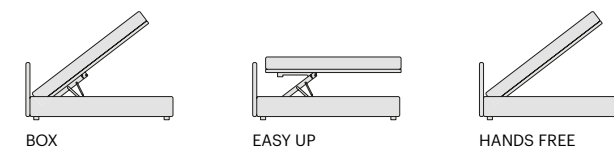

basamenti disponibili / available bases:

predisposto per materassi / for mattresses:

160 x 200	63" x 78 6/8"
170 x 200	66 7/8" x 78 6/8"
180 x 200	70 7/8" x 78 6/8"

153 x 203	60" x 80"	Queen size
193 x 203	76" x 80"	King size

cuciture disponibili / available seams: