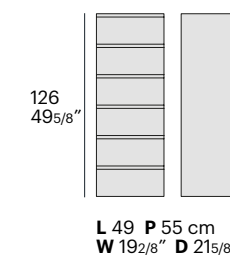

dimensioni / dimensions: