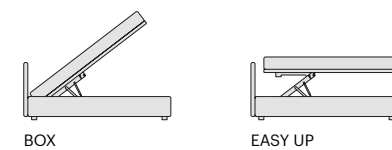

153 x 203 60" x 80" **Q**ueen size
 193 x 203 76" x 80" **K**ing size

h.20 cm

dimensioni / dimensions:

Q. L 189 P 232 cm W 74 3/8" D 91 3/8" L 216 P 229 cm W 85" D 90 1/8"
L 196 P 229 cm W 77 1/8" D 90 1/8" **K.** L 229 P 232 cm W 90 1/8" D 91 3/8"
L 206 P 229 cm W 81 1/8" D 90 1/8"

pedini disponibili / available feet:

cilindro vasetto tubino lamina

basamenti disponibili / available bases:

BOX EASY UP

h.29 cm

dimensioni / dimensions:

Q. L 189 P 232 cm W 74 3/8" D 91 3/8" L 216 P 229 cm W 85" D 90 1/8"
L 196 P 229 cm W 77 1/8" D 90 1/8" **K.** L 229 P 232 cm W 90 1/8" D 91 3/8"
L 206 P 229 cm W 81 1/8" D 90 1/8"