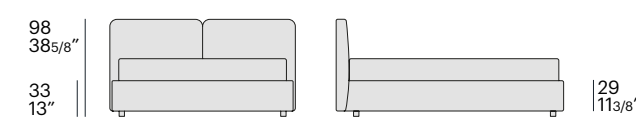

pedini disponibili / available feet:

h.20 cm

dimensioni / dimensions:

L 110 P 221 cm W 43 2/8" D 87"	Q. L 173 P 224 cm W 68 1/8" D 88 2/8"	L 200 P 221 cm W 78 6/8" D 87"
L 140 P 221 cm W 55 1/8" D 87"	L 180 P 221 cm W 70 7/8" D 87"	K. L 213 P 224 cm W 83 7/8" D 88 2/8"
F. L 155 P 211 cm W 61" D 83 1/8"	L 190 P 221 cm W 74 6/8" D 87"	

pedini disponibili / available feet:

basamenti disponibili / available bases:

predisposto per materassi / for mattresses:

90 x 200	35 3/8" x 78 6/8"	
120 x 200	47 2/8" x 78 6/8"	
140 x 200	55 1/8" x 78 6/8"	
160 x 200	63" x 78 6/8"	
170 x 200	66 7/8" x 78 6/8"	
180 x 200	70 7/8" x 78 6/8"	
137 x 190	54" x 75"	Full double size
153 x 203	60" x 80"	Queen size
193 x 203	76" x 80"	King size

suddivisione testata / headboard subdivision

testata per letti matrimoniali 137 140 153 160 170 180 193	testata per letti singoli 90 120
dual bed headboard 54" 55 1/8" 60" 63" 66 7/8" 70 7/8" 76"	single bed headboard 35 3/8" 47 2/8"

h.29 cm

dimensioni / dimensions:

L 110 P 221 cm W 43 2/8" D 87"	Q. L 173 P 224 cm W 68 1/8" D 88 2/8"	L 200 P 221 cm W 78 6/8" D 87"
L 140 P 221 cm W 55 1/8" D 87"	L 180 P 221 cm W 70 7/8" D 87"	K. L 213 P 224 cm W 83 7/8" D 88 2/8"
F. L 155 P 211 cm W 61" D 83 1/8"	L 190 P 221 cm W 74 6/8" D 87"	