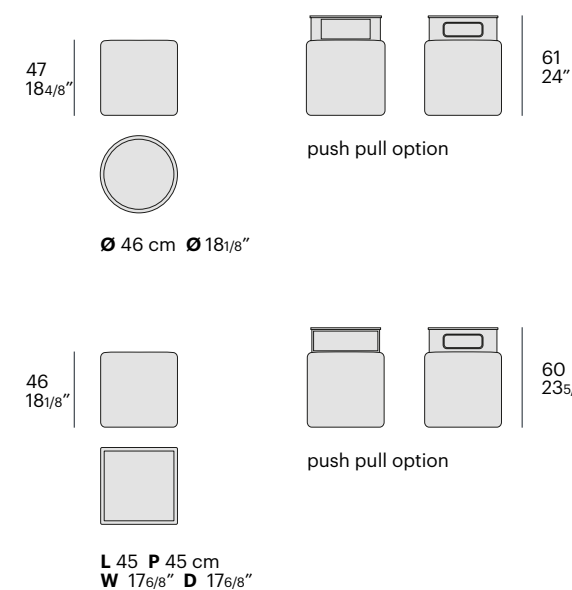

dimensioni / dimensions:

finiture top / top finishes:

- TESSUTO COORDINATO / COORDINATED FABRIC
- LACCATO RAL / RAL LACQUERED
- MARMO / MARBLE

accessori disponibili / available accessories :

- Top fisso con caricatore USB pop-up per caricare due dispositivi. Carica contemporaneamente tablet e smartphone. Disponibile con ghiera in metallo e trasformatore da 12V
- Fixed top with pop-up USB charger to charge two devices. It charges tablet and smartphone simultaneously. Available in metal ferrule and 12V transformer.

- Cassetto a scomparsa con Kit audio bluetooth con doppia presa USB. Dock station pop-up e casse rettangolari con subwoofer incorporato.
- Retractable drawer with Bluetooth audio kit with double USB socket. Pop-up dock station and rectangular speakers with built-in subwoofer.