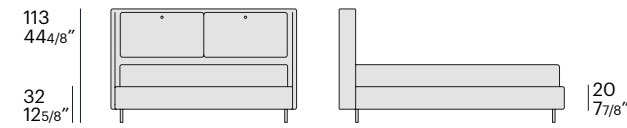

kate

h.9 cm

dimensioni / dimensions:

- Q.** L 180 P 215 cm W 70 7/8" D 84 5/8" **L 210 P 215 cm**
W 82 5/8" D 84 5/8"
L 190 P 215 cm **K.** **L 223 P 215 cm**
W 74 6/8" D 84 5/8" **W 87 6/8" D 84 5/8"**
L 200 P 215 cm
W 78 6/8" D 84 5/8"

pedini disponibili / available feet:

cilindro vasetto vasetto inclinato tubino lamina

predisposto per materassi / for mattresses:

- 160 x 200 63" x 78 6/8"
 170 x 200 66 7/8" x 78 6/8"
 180 x 200 70 7/8" x 78 6/8"

- 153 x 203 60" x 80" **Queen size**
 193 x 203 76" x 80" **King size**

h.20 cm

dimensioni / dimensions:

- Q.** L 183 P 223 cm W 72" D 87 6/8" **L 210 P 220 cm**
W 82 5/8" D 86 5/8"
L 190 P 220 cm **K.** **L 223 P 223 cm**
W 74 6/8" D 86 5/8" **W 87 6/8" D 87 6/8"**
L 200 P 220 cm
W 78 6/8" D 86 5/8"