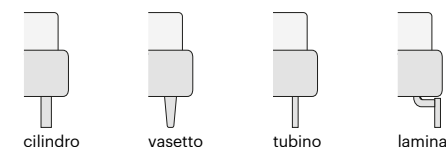

h.20 cm

dimensioni / dimensions:

L 116 P 219 cm W 45 5/8" D 86 2/8"	L 166 P 219 cm W 65 3/8" D 86 2/8"	L 206 P 219 cm W 81 1/8" D 86 2/8"
L 126 P 219 cm W 49 5/8" D 86 2/8"	Q. L 179 P 222 cm W 69 2/8" D 87 3/8"	K. L 219 P 222 cm W 86 2/8" D 87 3/8"
L 146 P 219 cm W 57 4/8" D 86 2/8"	L 186 P 219 cm W 73 2/8" D 86 2/8"	
F. L 161 P 209 cm W 63 3/8" D 82 2/8"	L 196 P 219 cm W 77 1/8" D 86 2/8"	

pedini disponibili / available feet:

cilindro vasetto tubino lamina

basamenti disponibili / available bases:

BOX EASY UP

h.29 cm

dimensioni / dimensions:

L 116 P 219 cm W 45 5/8" D 86 2/8"	L 166 P 219 cm W 65 3/8" D 86 2/8"	L 206 P 219 cm W 81 1/8" D 86 2/8"
L 126 P 219 cm W 49 5/8" D 86 2/8"	Q. L 179 P 222 cm W 69 2/8" D 87 3/8"	K. L 219 P 222 cm W 86 2/8" D 87 3/8"
L 146 P 219 cm W 57 4/8" D 86 2/8"	L 186 P 219 cm W 73 2/8" D 86 2/8"	
F. L 161 P 209 cm W 63 3/8" D 82 2/8"	L 196 P 219 cm W 77 1/8" D 86 2/8"	