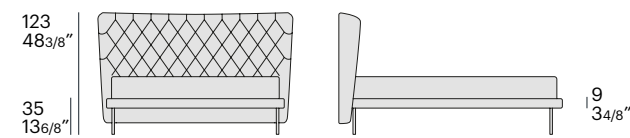

h.29 cm

dimensioni / dimensions:

L 108 P 219 cm W 42 4/8" D 86 2/8"	L 158 P 219 cm W 62 2/8" D 86 2/8"	L 198 P 219 cm W 78" D 86 2/8"
L 118 P 219 cm W 46 4/8" D 86 2/8"	Q. L 171 P 222 cm W 67 3/8" D 87 3/8"	K. L 211 P 222 cm W 83 1/8" D 87 3/8"
L 138 P 219 cm W 54 3/8" D 86 2/8"	L 178 P 219 cm W 70 1/8" D 86 2/8"	
F. L 153 P 209 cm W 60" D 82 2/8"	L 188 P 219 cm W 74" D 86 2/8"	

Selene bed, Regal E035 upholstery, ral 9011 lacquered vasetto h.4 foot.

selene

selene

h.9 cm

dimensioni / dimensions:

L 146 P 216 cm W 57 4/8" D 85"	L 186 P 216 cm W 73 2/8" D 85"	L 216 P 216 cm W 85" D 85"
L 166 P 216 cm W 65 3/8" D 85"	Q. L 196 P 216 cm W 77 1/8" D 85"	L 226 P 216 cm W 89" D 85"
F. L 186 P 206 cm W 73 2/8" D 85"	L 206 P 216 cm W 81 1/8" D 85"	K. L 239 P 216 cm W 94 1/8" D 85"

pedini disponibili / available feet:

cilindro vasetto vasetto inclinato tubino lamina

h.20 cm

dimensioni / dimensions:

L 146 P 220 cm W 57 4/8" D 86 5/8"	L 186 P 220 cm W 73 2/8" D 86 5/8"	L 216 P 220 cm W 85" D 86 5/8"
L 166 P 220 cm W 65 3/8" D 86 5/8"	Q. L 196 P 223 cm W 77 1/8" D 87 6/8"	L 226 P 220 cm W 89" D 86 5/8"
F. L 186 P 210 cm W 73 2/8" D 82 5/8"	L 206 P 220 cm W 81 1/8" D 86 5/8"	K. L 239 P 223 cm W 94 1/8" D 87 6/8"

h.29 cm

dimensioni / dimensions:

L 146 P 220 cm W 57 4/8" D 86 5/8"	L 186 P 220 cm W 73 2/8" D 86 5/8"	L 216 P 220 cm W 85" D 86 5/8"
L 166 P 220 cm W 65 3/8" D 86 5/8"	Q. L 196 P 223 cm W 77 1/8" D 87 6/8"	L 226 P 220 cm W 89" D 86 5/8"
F. L 186 P 210 cm W 73 2/8" D 82 5/8"	L 206 P 220 cm W 81 1/8" D 86 5/8"	K. L 239 P 223 cm W 94 1/8" D 87 6/8"