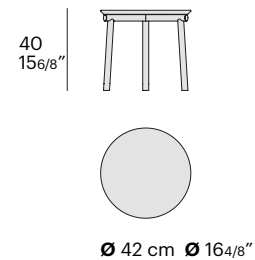

dimensioni / dimensions: