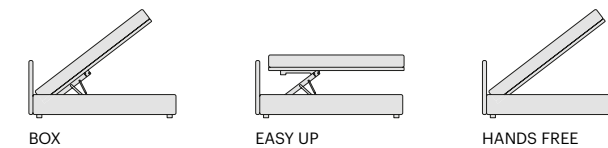

vasetto h.4 cipolla vasetto h.9-12,5

basamenti disponibili / available bases:

BOX EASY UP HANDS FREE