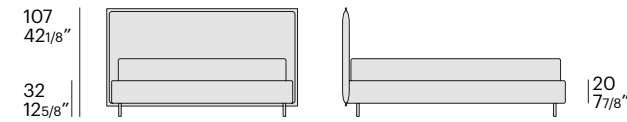

gaya wave

h.9 cm

dimensioni / dimensions:

L 116 P 215 cm W 45 5/8" D 84 5/8"	L 166 P 215 cm W 65 3/8" D 84 5/8"	L 206 P 215 cm W 81 1/8" D 84 5/8"
L 126 P 215 cm W 49 5/8" D 84 5/8"	Q. L 176 P 215 cm W 69 2/8" D 84 5/8"	K. L 219 P 215 cm W 86 2/8" D 84 5/8"
L 146 P 215 cm W 57 4/8" D 84 5/8"	L 186 P 215 cm W 73 2/8" D 84 5/8"	
F. L 161 P 205 cm W 63 3/8" D 80 6/8"	L 196 P 215 cm W 77 1/8" D 84 5/8"	

pedini disponibili / available feet:

cilindro vasetto vasetto inclinato tubino lamina

predisposto per materassi / for mattresses:

90 x 200	35 3/8" x 78 6/8"	
100 x 200	39 3/8" x 78 6/8"	
120 x 200	47 2/8" x 78 6/8"	
140 x 200	55 1/8" x 78 6/8"	
160 x 200	63" x 78 6/8"	
170 x 200	66 7/8" x 78 6/8"	
180 x 200	70 7/8" x 78 6/8"	
137 x 190	54" x 75"	F ull double size
153 x 203	60" x 80"	Q ueen size
193 x 203	76" x 80"	K ing size

h.20 cm

dimensioni / dimensions:

L 116 P 219 cm W 45 5/8" D 86 2/8"	L 166 P 219 cm W 65 3/8" D 86 2/8"	L 206 P 219 cm W 81 1/8" D 86 2/8"
L 126 P 219 cm W 49 5/8" D 86 2/8"	Q. L 179 P 222 cm W 69 2/8" D 87 3/8"	K. L 219 P 222 cm W 86 2/8" D 87 3/8"
L 146 P 219 cm W 57 4/8" D 86 2/8"	L 186 P 219 cm W 73 2/8" D 86 2/8"	
F. L 161 P 209 cm W 63 3/8" D 82 2/8"	L 196 P 219 cm W 77 1/8" D 86 2/8"	

pedini disponibili / available feet:

cilindro vasetto tubino lamina

basamenti disponibili / available bases:

BOX EASY UP

h.29 cm

dimensioni / dimensions:

L 116 P 219 cm W 45 5/8" D 86 2/8"	L 166 P 219 cm W 65 3/8" D 86 2/8"	L 206 P 219 cm W 81 1/8" D 86 2/8"
L 126 P 219 cm W 49 5/8" D 86 2/8"	Q. L 179 P 222 cm W 69 2/8" D 87 3/8"	K. L 219 P 222 cm W 86 2/8" D 87 3/8"
L 146 P 219 cm W 57 4/8" D 86 2/8"	L 186 P 219 cm W 73 2/8" D 86 2/8"	
F. L 161 P 209 cm W 63 3/8" D 82 2/8"	L 196 P 219 cm W 77 1/8" D 86 2/8"	