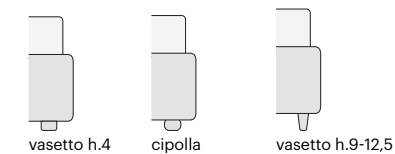

- Q. L 189 P 232 cm W 74 3/8" D 91 3/8"   L 216 P 229 cm W 85" D 90 1/8"
- L 196 P 229 cm W 77 1/8" D 90 1/8"   K. L 229 P 232 cm W 90 1/8" D 91 3/8"
- L 206 P 229 cm W 81 1/8" D 90 1/8"

pedini disponibili / available feet:

basamenti disponibili / available bases: