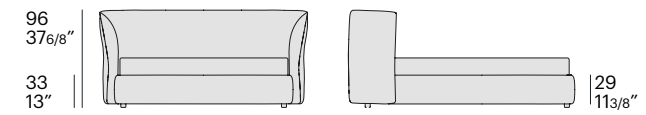

h.29 cm

dimensioni / dimensions:

L 110 P 221 cm W 43 2/8" D 87"	Q. L 173 P 224 cm W 68 1/8" D 88 2/8"	L 200 P 221 cm W 78 6/8" D 87"
L 140 P 221 cm W 55 1/8" D 87"	L 180 P 221 cm W 70 7/8" D 87"	K. L 213 P 224 cm W 83 7/8" D 88 2/8"
F. L 155 P 211 cm W 61" D 83 1/8"	L 190 P 221 cm W 74 6/8" D 87"	

h.29 cm

dimensioni / dimensions:

L 141 P 221 cm W 55 4/8" D 87"	Q. L 181 P 224 cm W 71 2/8" D 88 2/8"	L 201 P 221 cm W 79 1/8" D 87"
F. L 161 P 211 cm W 63 3/8" D 83 1/8"	L 181 P 221 cm W 71 2/8" D 87"	K. L 221 P 224 cm W 87" D 88 2/8"
L 161 P 221 cm W 63 3/8" D 87"		

Jill bed, Kvadrat Raas 442, Jill daybed St. Moritz 133 upholstery.

Ispirazioni raffinate
che risvegliano il
piacere di vivere /
Refined inspirations
reawaking the
pleasure of living

jill

dimensioni / dimensions:

Q. L 205 P 239 cm W 80 6/8" D 94 1/8"	L 222 P 236 cm W 87 3/8" D 92 7/8"	K. L 245 P 239 cm W 96 4/8" D 94 1/8"
L 212 P 236 cm W 83 4/8" D 92 7/8"	L 232 P 236 cm W 91 3/8" D 92 7/8"	

basamenti disponibili / available bases: