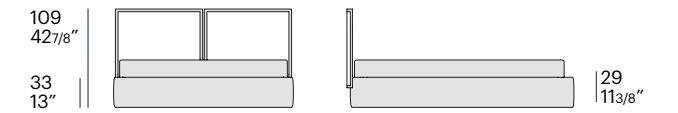

dimensioni / dimensions: