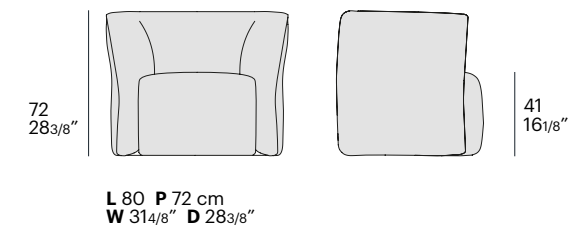

dimensioni / dimensions: