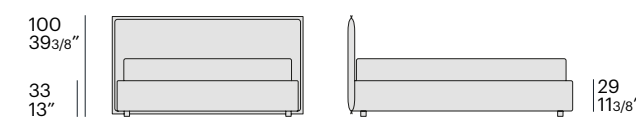

h.29 cm

dimensioni / dimensions:

L 106 P 219 cm W 41 6/8" D 86 2/8"	L 156 P 219 cm W 61 3/8" D 86 2/8"	L 196 P 219 cm W 77 1/8" D 86 2/8"
L 116 P 219 cm W 45 5/8" D 86 2/8"	Q. L 169 P 222 cm W 66 4/8" D 87 3/8"	K. L 209 P 222 cm W 82 2/8" D 87 3/8"
L 136 P 219 cm W 53 4/8" D 86 2/8"	L 176 P 219 cm W 69 2/8" D 86 2/8"	
F. L 151 P 209 cm W 59 4/8" D 82 2/8"	L 186 P 219 cm W 73 2/8" D 86 2/8"	

h.20 cm

dimensioni / dimensions:

L 116 P 219 cm W 45 5/8" D 86 2/8"	L 166 P 219 cm W 65 3/8" D 86 2/8"	L 206 P 219 cm W 81 1/8" D 86 2/8"
L 126 P 219 cm W 49 5/8" D 86 2/8"	Q. L 179 P 222 cm W 69 2/8" D 87 3/8"	K. L 219 P 222 cm W 86 2/8" D 87 3/8"
L 146 P 219 cm W 57 4/8" D 86 2/8"	L 186 P 219 cm W 73 2/8" D 86 2/8"	
F. L 161 P 209 cm W 63 3/8" D 82 2/8"	L 196 P 219 cm W 77 1/8" D 86 2/8"	

pedini disponibili / available feet:

cilindro vasetto tubino lamina

basamenti disponibili / available bases:

BOX EASY UP

h.29 cm

dimensioni / dimensions:

L 116 P 219 cm W 45 5/8" D 86 2/8"	L 166 P 219 cm W 65 3/8" D 86 2/8"	L 206 P 219 cm W 81 1/8" D 86 2/8"
L 126 P 219 cm W 49 5/8" D 86 2/8"	Q. L 179 P 222 cm W 69 2/8" D 87 3/8"	K. L 219 P 222 cm W 86 2/8" D 87 3/8"
L 146 P 219 cm W 57 4/8" D 86 2/8"	L 186 P 219 cm W 73 2/8" D 86 2/8"	
F. L 161 P 209 cm W 63 3/8" D 82 2/8"	L 196 P 219 cm W 77 1/8" D 86 2/8"	