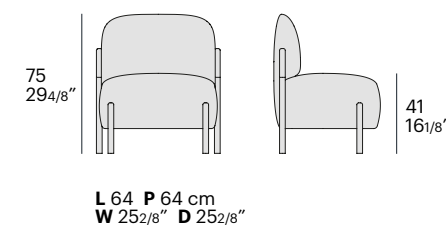

dimensioni / dimensions: