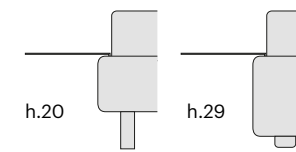

slim

design bolzan LAB

Slim è un ripiano dalla forma essenziale, che appare come naturale estensione del letto, senza comprometterne l'estetica. È applicabile a tutti i giroletti di altezza 20-29 cm..

Slim is a shelf with an essential shape, which appears as a natural extension of the bed, without compromising on aesthetics. It is applicable to all bed frames with a height of 20-29 cm.

dimensioni / dimensions:

L 46 P 36 cm
W 18 1/8" D 14 1/8"

disponibile per / only for

finiture / finishes: