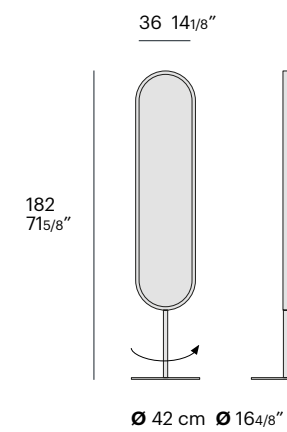

L 155 SP 3 cm
W 61" TH 1 1/8"

non sfoderabile / not removable cover

lap

design ruga.perissinotto

Lap è una specchiera freestanding girevole, perfetta per dare risalto e importanza agli spazi più intimi della casa.

Lap is a freestanding revolving mirror, perfect to give prominence and importance to the most intimate spaces of the house.

dimensioni / dimensions:

finiture / finishes:

non sfoderabile / not removable cover

L 80 H 200 SP 5 cm
W 31 1/8" H 78 6/8" TH 2"

disponibile in qualsiasi misura

technical details

giroletti e piedini/ bedframes and feet

h.9 cm

cilindro H 26 cm 10²/₈"
 vasetto H 26 cm 10²/₈"
 vasetto inclinato H 26 cm 10²/₈"
 tubino H 26 cm 10²/₈"
 lamina H 26 cm 10²/₈"