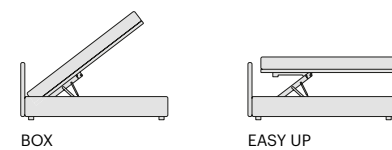

karol

h.9 cm

dimensioni / dimensions:

- Q. L 186 P 228 cm W 73 2/8" D 89 6/8"   L 216 P 228 cm W 85" D 89 6/8"
- L 196 P 228 cm W 77 1/8" D 89 6/8"   K. L 229 P 228 cm W 90 1/8" D 89 6/8"
- L 206 P 228 cm W 81 1/8" D 89 6/8"

pedini disponibili / available feet:

h.20 cm

dimensioni / dimensions:

- Q. L 189 P 232 cm W 74 3/8" D 91 3/8"   L 216 P 229 cm W 85" D 90 1/8"
- L 196 P 229 cm W 77 1/8" D 90 1/8"   K. L 229 P 232 cm W 90 1/8" D 91 3/8"
- L 206 P 229 cm W 81 1/8" D 90 1/8"

pedini disponibili / available feet:

basamenti disponibili / available bases:

predisposto per materassi / for mattresses:

- 160 x 200   63" x 78 6/8"
- 170 x 200   66 7/8" x 78 6/8"
- 180 x 200   70 7/8" x 78 6/8"

- 153 x 203   60" x 80"   Queen size
- 193 x 203   76" x 80"   King size

h.29 cm

dimensioni / dimensions:

- Q. L 189 P 232 cm W 74 3/8" D 91 3/8"   L 216 P 229 cm W 85" D 90 1/8"
- L 196 P 229 cm W 77 1/8" D 90 1/8"   K. L 229 P 232 cm W 90 1/8" D 91 3/8"
- L 206 P 229 cm W 81 1/8" D 90 1/8"

pedini disponibili / available feet:

basamenti disponibili / available bases:

cuciture disponibili / available seams:

nervetto coda di topo / piping coda di topo