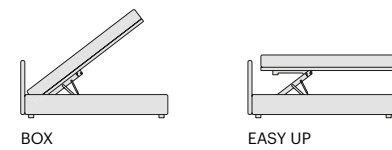

pedini disponibili / available feet:

cilindro vasetto vasetto inclinato tubino lamina

h.20 cm

dimensioni / dimensions:

L 146 P 220 cm W 57 4/8" D 86 5/8"	L 186 P 220 cm W 73 2/8" D 86 5/8"	L 216 P 220 cm W 85" D 86 5/8"
L 166 P 220 cm W 65 3/8" D 86 5/8"	Q. L 196 P 223 cm W 77 1/8" D 87 6/8"	L 226 P 220 cm W 89" D 86 5/8"
F. L 186 P 210 cm W 73 2/8" D 82 5/8"	L 206 P 220 cm W 81 1/8" D 86 5/8"	K. L 239 P 223 cm W 94 1/8" D 87 6/8"

pedini disponibili / available feet:

cilindro vasetto tubino lamina

basamenti disponibili / available bases:

BOX EASY UP

predisposto per materassi / for mattresses:

100 x 200	39 3/8" x 78 6/8"	
120 x 200	47 2/8" x 78 6/8"	
140 x 200	55 1/8" x 78 6/8"	
160 x 200	63" x 78 6/8"	
170 x 200	66 7/8" x 78 6/8"	
180 x 200	70 7/8" x 78 6/8"	
137 x 190	54" x 75"	Full double size
153 x 203	60" x 80"	Queen size
193 x 203	76" x 80"	King size