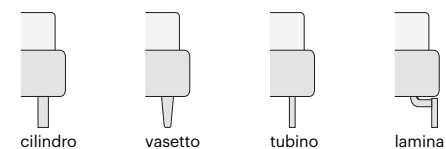

L 146 P 220 cm W 57 4/8" D 86 5/8"	L 186 P 220 cm W 73 2/8" D 86 5/8"	L 216 P 220 cm W 85" D 86 5/8"
L 166 P 220 cm W 65 3/8" D 86 5/8"	Q. L 196 P 223 cm W 77 1/8" D 87 6/8"	L 226 P 220 cm W 89" D 86 5/8"
F. L 186 P 210 cm W 73 2/8" D 82 5/8"	L 206 P 220 cm W 81 1/8" D 86 5/8"	K. L 239 P 223 cm W 94 1/8" D 87 6/8"

pedini disponibili / available feet:

cilindro vasetto tubino lamina