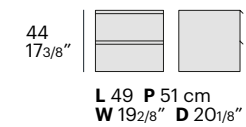

dimensioni / dimensions: