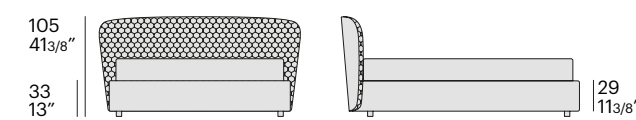

h.20 cm

dimensioni / dimensions:

L 107 P 219 cm W 42 1/8" D 86 2/8"	L 157 P 219 cm W 61 6/8" D 86 2/8"	L 197 P 219 cm W 77 4/8" D 86 2/8"
L 117 P 219 cm W 46 1/8" D 86 2/8"	Q. L 170 P 222 cm W 66 7/8" D 87 3/8"	K. L 210 P 222 cm W 82 5/8" D 87 3/8"
L 137 P 219 cm W 53 7/8" D 86 2/8"	L 177 P 219 cm W 69 5/8" D 86 2/8"	
F. L 152 P 209 cm W 59 7/8" D 82 2/8"	L 187 P 219 cm W 73 5/8" D 86 2/8"	

153 x 203 60" x 80" **Q**ueen size
 193 x 203 76" x 80" **K**ing size

h.20 cm

dimensioni / dimensions:

Q. L 189 P 232 cm W 74 3/8" D 91 3/8" L 216 P 229 cm W 85" D 90 1/8"
L 196 P 229 cm W 77 1/8" D 90 1/8" **K.** L 229 P 232 cm W 90 1/8" D 91 3/8"
L 206 P 229 cm W 81 1/8" D 90 1/8"

pedini disponibili / available feet:

cilindro vasetto tubino lamina

basamenti disponibili / available bases:

BOX EASY UP

h.29 cm

dimensioni / dimensions:

Q. L 189 P 232 cm W 74 3/8" D 91 3/8" L 216 P 229 cm W 85" D 90 1/8"
L 196 P 229 cm W 77 1/8" D 90 1/8" **K.** L 229 P 232 cm W 90 1/8" D 91 3/8"
L 206 P 229 cm W 81 1/8" D 90 1/8"