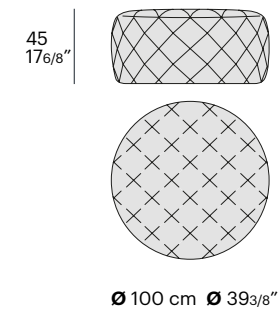

dimensioni / dimension: