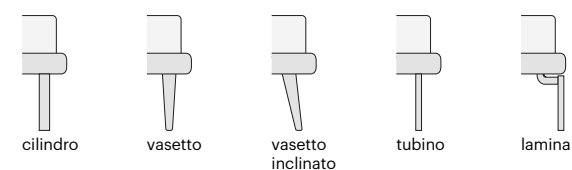

pedini disponibili / available feet:

h.20 cm

dimensioni / dimensions:

L 110 P 221 cm W 43 2/8" D 87"	Q. L 173 P 224 cm W 68 1/8" D 88 2/8"	L 200 P 221 cm W 78 6/8" D 87"
L 140 P 221 cm W 55 1/8" D 87"	L 180 P 221 cm W 70 7/8" D 87"	K. L 213 P 224 cm W 83 7/8" D 88 2/8"
F. L 155 P 211 cm W 61" D 83 1/8"	L 190 P 221 cm W 74 6/8" D 87"	