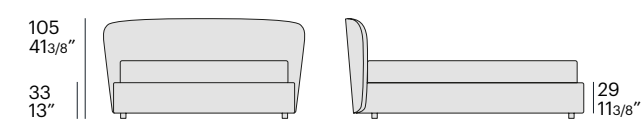

h.9 cm

dimensioni / dimensions:

- Q. L 186 P 228 cm W 73 2/8" D 89 6/8" L 216 P 228 cm W 85" D 89 6/8"
- L 196 P 228 cm W 77 1/8" D 89 6/8" K. L 229 P 228 cm W 90 1/8" D 89 6/8"
- L 206 P 228 cm W 81 1/8" D 89 6/8"

pedini disponibili / available feet:

h.20 cm

dimensioni / dimensions:

- Q. L 189 P 232 cm W 74 3/8" D 91 3/8" L 216 P 229 cm W 85" D 90 1/8"
- L 196 P 229 cm W 77 1/8" D 90 1/8" K. L 229 P 232 cm W 90 1/8" D 91 3/8"
- L 206 P 229 cm W 81 1/8" D 90 1/8"

- 153 x 203 60" x 80" Queen size
- 193 x 203 76" x 80" King size

h.29 cm

dimensioni / dimensions:

- Q. L 189 P 232 cm W 74 3/8" D 91 3/8" L 216 P 229 cm W 85" D 90 1/8"
- L 196 P 229 cm W 77 1/8" D 90 1/8" K. L 229 P 232 cm W 90 1/8" D 91 3/8"
- L 206 P 229 cm W 81 1/8" D 90 1/8"