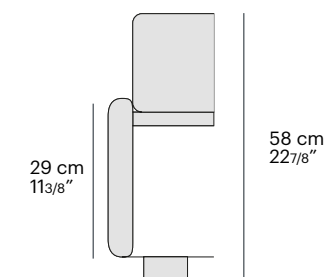

opzione standard / standard option