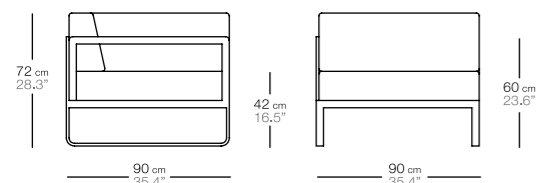

sit esquinero derecha
right corner

color pintura
painting colour

funda impermeable
waterproof cover

código
code

12257--10

122590025

+

almohadón esquinero derecho
(1 asiento, 2 respaldos)
right corner cushion
(1 seat, 2 backs)

código
code

1227400--

tejido
fabric