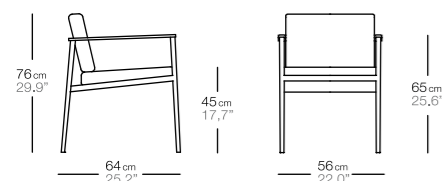

vint sillón
armchair

color pintura / tejido
painting colour / fabric

funda impermeable
waterproof cover

código
code

14103--10

+

almohadón asiento, respaldo
1 seat, back cushion

tejido
fabric

código
code

1410400--