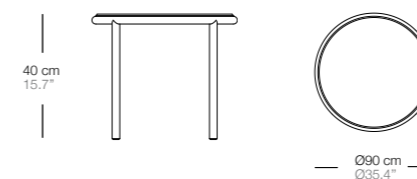

24740--/--

funda impermeable
waterproof cover

247490025

teja mesa baja Ø90x40
teja low table Ø90x40

código
code

color pintura / sobre compacto blanco
painting colour / table top white compact top

24610--50

color pintura / sobre aluminio pintado
painting colour / painting aluminium top