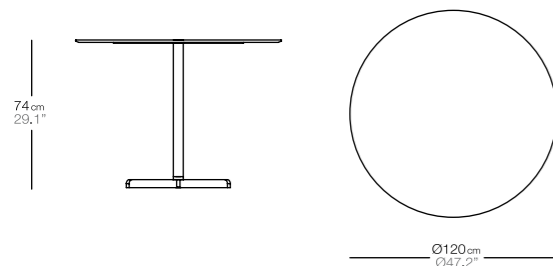

sit mesa pie central ø 120x74
central leg table ø120x74

código
code

blanco / sobre compact blanco
white / white compact top

12410--50

color pintura / sobre madera iroko
painting colour / iroko wood top

12410--70

color pintura / sobre dektion
painting colour / dektion top

12410--/--

funda impermeable
waterproof cover

126699425

sit mesa baja 147x92x35
low table 147x92x35

código
code

color pintura / sobre compact blanco
painting colour / white compact top

12760--50

color pintura / sobre cristal pintado
painting colour / painted glass top

12760--/--

color pintura / sobre madera iroko
painting colour / iroko wood top

12760--70

color pintura / sobre aluminio pintado
painting colour / painted aluminum top

12760--/--

funda impermeable
waterproof cover

126096425

sit mesa baja 97x92x35
low table 97x92x35

código
code

color pintura / sobre compact blanco
painting colour / white compact top

12750--50

color pintura / sobre cristal pintado
painting colour / painted glass top

12750--/--

color pintura / sobre madera iroko
painting colour / iroko wood top

12750--70

color pintura / sobre aluminio pintado
painting colour / painted aluminum top

12750--/--

funda impermeable
waterproof cover

126096825

sit mesa pie central 40
central leg table 40

Ø60x40h.
Ø23,6"x15,7"h.

60x60x40h.
23,6"x23,6"x15,7"h.

código
code

12651--50

12651--70

12651--/--

12651--/--

126598225

código
code

12771--50

12771--70

12771--/--

12771--/--

126598725