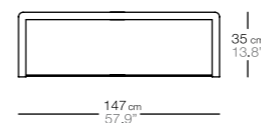

sit mesa baja 147x92x35
low table 147x92x35

código
code

color pintura / sobre compact blanco
painting colour / white compact top

12760--50

color pintura / sobre cristal pintado
painting colour / painted glass top

12760--/--

color pintura / sobre madera iroko
painting colour / iroko wood top

12760--70

color pintura / sobre aluminio pintado
painting colour / painted aluminum top

12760--/--

funda impermeable
waterproof cover

126096425