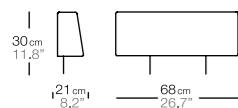

nak almohadón resp. esquinero
nak back corner cushion

código
code

tejido
fabric

0920612--