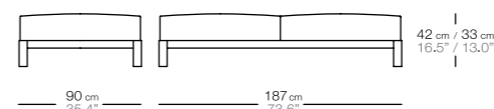

nak XL S2 estructura
nak XL S2 frame

alto (42 cm)
high (42 cm)

low (33 cm)
low (33 cm)

código
code

código
code

+

nak XL 2 almohadones asiento
nak XL 2 seat cushions

código
code

tejido
fabric

1024414--

color pintura
painting colour

09217--10

10217--10

funda impermeable
waterproof cover

092199925

102199925

*COLORES PINTURA, TEJIDOS Y SOBRES MESA. Ver apartador "Acabados" (página 179).
*PAINTING COLORS, FABRICS and TABLE TOPS. See section "Finishes" (page 179).