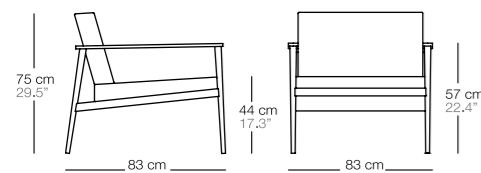

vint sofá 1 plaza
lounge sofa

color pintura
painting colour

funda impermeable
waterproof cover

código
code

14207--10

+

almohadón sofá 1 plaza
(asiento, respaldo)
lounge cushion
(seat, back)

tejido
fabric

código
code

1420400--