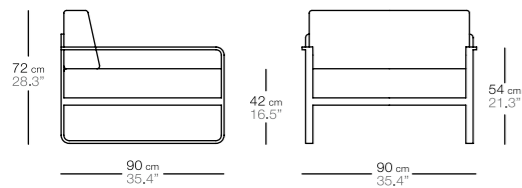

sit sofá 1 plaza
lounge sofa

color pintura
painting colour

funda impermeable
waterproof cover

código
code

12207--10

121690025

almohadón sofá 1 plaza
(asiento, respaldo)
lounge cushion
(seat, back)

tejido
fabric

1220400--