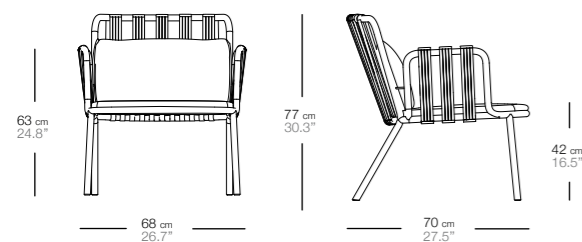

242090025

+

almohadón (asiento, respaldo)
seater back cushion (seat, back)

código
code

tejido
fabric

2420000--

teja sillón bajo
teja low armchair

código
code