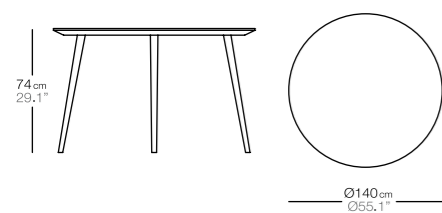

vint mesa Ø 140x74
table Ø 140x74

color pintura / sobre compact blanco
painting colour / white compact top

color pintura / sobre madera iroko
painting colour / iroko wood top

color pintura / sobre dektion
painting colour / dektion top