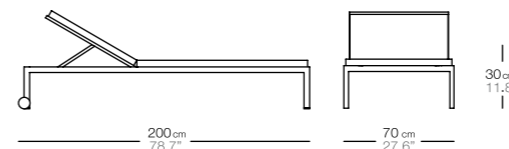

nak tumbona
deckchair

con ruedas
with wheels

almohadón asiento, respaldo
seat, back cushion

código
code

código
code

09313--10

+

tejido
fabric

0931500--

color pintura / tejido
painting colour / fabric

funda impermeable
waterproof cover

093190025