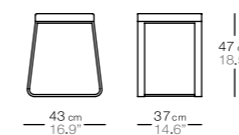

funda impermeable
waterproof cover

121490025

+

almohadón asiento
seat cushion

código
code

1214500--

tejido
fabric

sit taburete 47
barstool 47