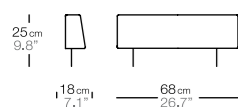

nak almohadón brazo
nak armrest cushion

código
code

tejido
fabric

0920613--