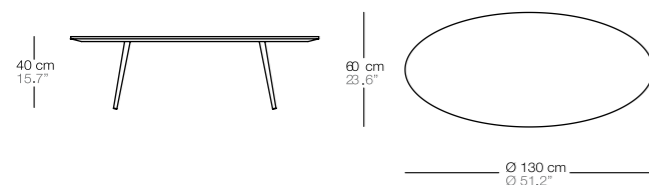

vint mesa baja oval 130x60x40
oval low table 130x60x40

color pintura / sobre compact blanco
painting colour / white compact top

color pintura / sobre madera iroko
painting colour / iroko wood top

funda impermeable
waterproof cover

código
code

14620--50

14620--70

146098825

vint mesa baja Ø 45x40
low table Ø 45x40

color pintura / sobre compact blanco
painting colour / white compact top

color pintura / sobre madera iroko
painting colour / iroko wood top

color pintura / sobre aluminio pintado
painting colour / painted aluminum top

color pintura / sobre dektion
painting colour / dektion top

funda impermeable
waterproof cover

código
code

14730--50

14730--70

14730--/--

14730--/--

144098325