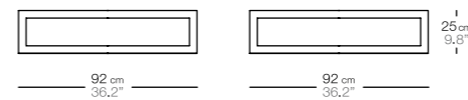

142332610

funda impermeable
waterproof cover

142390025

almohadón módulo reposapiés
(asiento)
footstool module cushion
(seat)

código
code

tejido
fabric

0823400--

nude modulo mesa baja
low table module