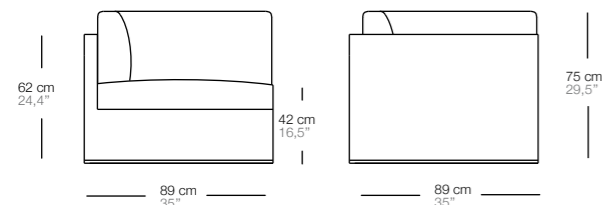

mood xl modulo esquinero
corner module

tapicería de exterior
outdoor upholstery

código
code

color base aluminio / tejido
aluminium base color / fabric

23273--/--

base madera / tejido
iroko wood base / fabric

2327700--

funda impermeable
waterproof cover

232790025

almohadón (1 asiento, 2 respaldos)
cushion (1 seat, 2 back cushion)

código
code

tejido
fabric

2324400--