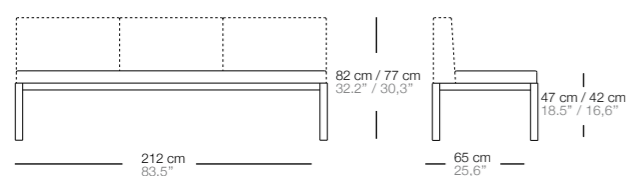

+

nak 65 S2 <i>nak 65 S2</i>	almohadón asiento (no alm. respaldo esquinero) <i>seat cushion (no back corner cushion)</i>	código <i>code</i>

tejido <i>fabric</i>	2121500--

+

nak 65 S2 <i>nak 65 S2</i>	almohadón asiento (1 alm. respaldo esquinero) <i>seat cushion (1 back corner cushion)</i>	código <i>code</i>

tejido <i>fabric</i>	2121600--

+

nak 65 S2 <i>nak 65 S2</i>	almohadón asiento (2 alm. respaldo esquinero) <i>seat cushion (2 back corner cushion)</i>	código <i>code</i>

tejido <i>fabric</i>	2121700--

nak 65 S3 <i>nak 65 S3</i>	comedor (46 cm) <i>dining (46 cm)</i>	sofá (42 cm) <i>loungé (42 cm)</i>
	código <i>code</i>	código <i>code</i>
color pintura <i>painting colour</i>	21220--10	22220--10
funda impermeable <i>waterproof cover</i>	212290025	222290025