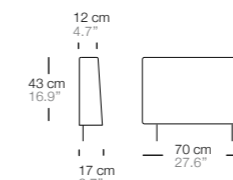

nak 65 almohadón respaldo <i>nak 65 backrest cushion</i>	código <i>code</i>
tejido <i>fabric</i>	2120400--