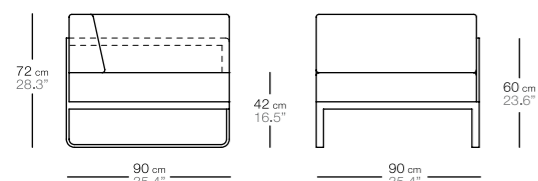

funda impermeable
waterproof cover

código
code

12250--10

122590125

almohadón asiento, respaldo
seat, back cushion

tejido
fabric

1225400--

*COLORES PINTURA, TEJIDOS Y SOBRES MESA. Ver apartador "Acabados" (página 179).
*PAINTING COLORS, FABRICS and TABLE TOPS. See section "Finishes" (page 179).