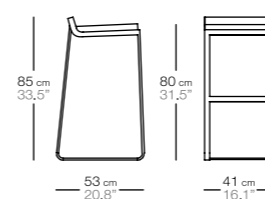

sit taburete con respaldo 78
back rest barstool 78

código
code

12170--10

color pintura / tejido
painting colour / fabric

funda impermeable
waterproof cover

121790025

+

almohadón asiento
seat cushion

código
code

1217500--

tejido
fabric