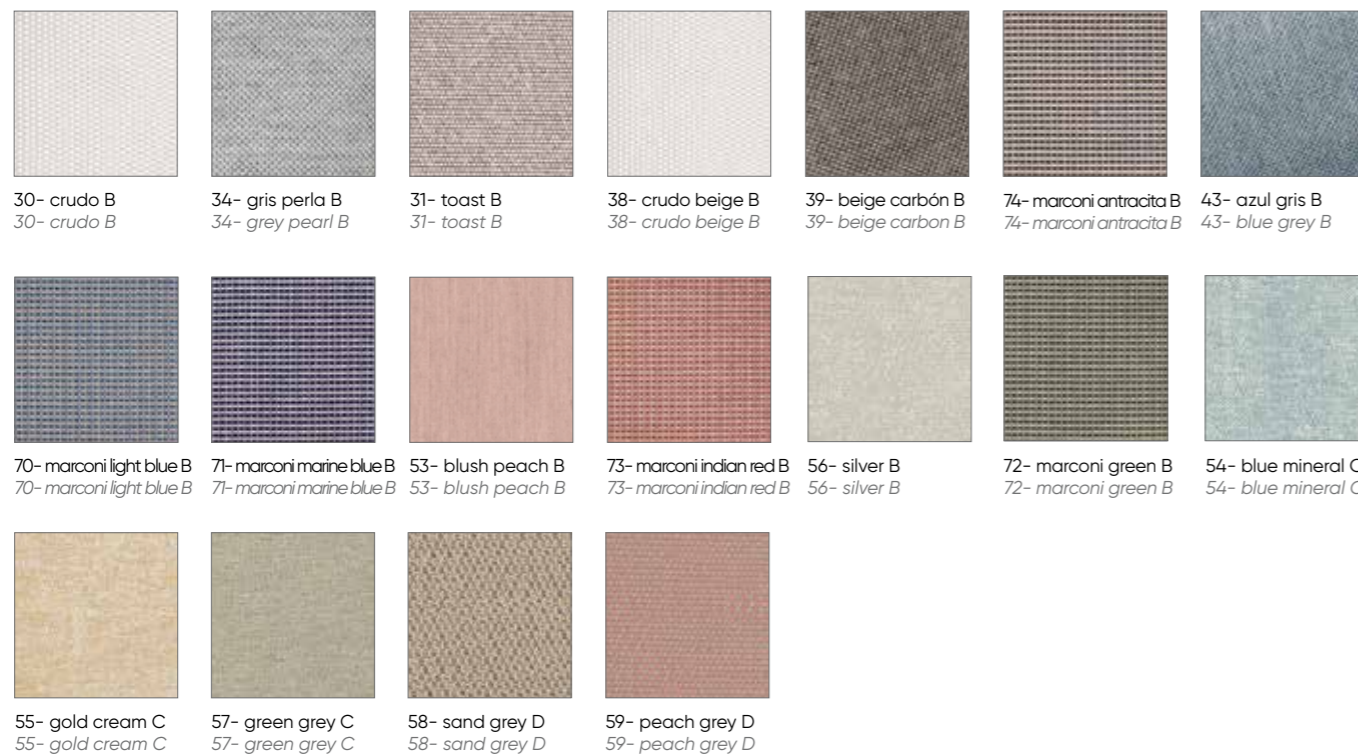

código
code

tejido
fabric

0284400--

0283400--

0288400--

tejidos vinytex (slings)
vinytex fabrics (slings)

tejidos vinytex (almohadones)
vinytex fabrics (cushions)

tejidos acrilicos (almohadones)
acrylic fabrics (cushions)