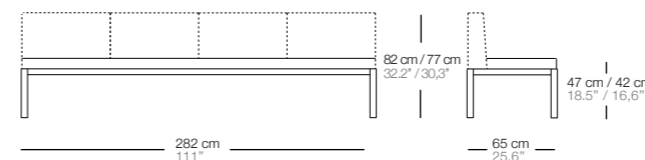

+

nak 65 S3 <i>nak 65 S3</i>	almohadón asiento (no alm. respaldo esquinero) <i>seat cushion (no back corner cushion)</i>	código <i>code</i>

tejido <i>fabric</i>	2122500--

+

nak 65 S3 <i>nak 65 S3</i>	almohadón asiento (1 alm. respaldo esquinero) <i>seat cushion (1 back corner cushion)</i>	código <i>code</i>

tejido <i>fabric</i>	2122600--

+

nak 65 S3 <i>nak 65 S3</i>	almohadón asiento (2 alm. respaldo esquinero) <i>seat cushion (2 back corner cushion)</i>	código <i>code</i>

tejido <i>fabric</i>	2122700--

nak 65 S4 <i>nak 65 S4</i>	comedor (46 cm) <i>dining (46 cm)</i>	sofá (42 cm) <i>loungé (42 cm)</i>
	código <i>code</i>	código <i>code</i>
color pintura <i>painting colour</i>	21360--10	22360--10
funda impermeable <i>waterproof cover</i>	213690025	223690025

+

nak 65 S4 <i>nak 65 S4</i>	almohadón asiento (no alm. respaldo esquinero) <i>seat cushion (no back corner cushion)</i>	código <i>code</i>

tejido <i>fabric</i>	2136500--

+

nak 65 S4 <i>nak 65 S4</i>	almohadón asiento (1 alm. respaldo esquinero) <i>seat cushion (1 back corner cushion)</i>	código <i>code</i>

tejido <i>fabric</i>	2136600--

+

nak 65 S4 <i>nak 65 S4</i>	almohadón asiento (2 alm. respaldo esquinero) <i>seat cushion (2 back corner cushion)</i>	código <i>code</i>

tejido <i>fabric</i>	2136700--