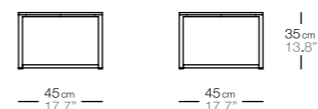

blanco
white

03143--50

color pintura
painting colour

color compact
compact color

03143--/--

funda impermeable
waterproof cover

031490025

club mesa baja 45x45
side table