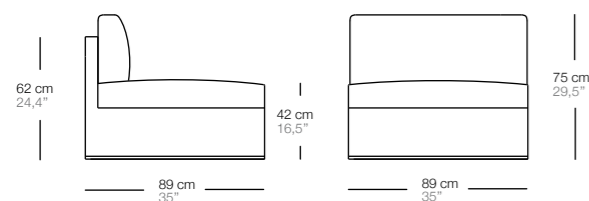

mood butaca
armchair

tapicería de exterior
outdoor upholstery

color pintura / tejido
painting colour / fabric

funda impermeable
waterproof cover

código
code

06103--/--

061090025

mood xl modulo central
centre module