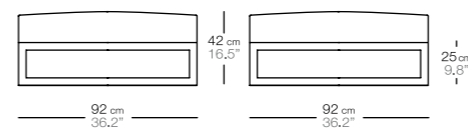

142790025

almohadón módulo esquinero
(1 asiento, 2 respaldos)
corner module cushion
(1 seat, 2 backs)

código
code

tejido
fabric

0827400--

nude modulo reposapiés
footstool module

código
code

color pintura
painting colour