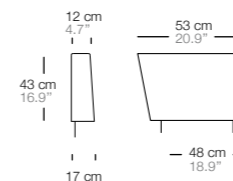

nak 65 almohadón resp. esquinero izq. <i>nak 65 left back corner cushion</i>	código <i>code</i>
tejido <i>fabric</i>	2120601--