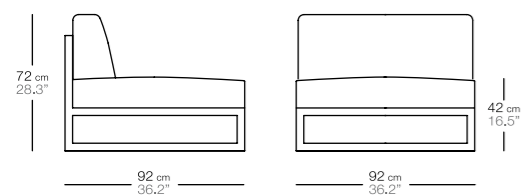

nude modulo central
centre module

código
code

color pintura
painting colour

14243--10

funda impermeable
waterproof cover

142490025

almohadón módulo central
(asiento, respaldo)
centre module cushion
(seat, back)

código
code

tejido
fabric

0824400--