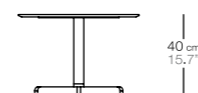

126096825

sit mesa pie central 40
central leg table 40

Ø60x40h.
Ø23,6"x15,7"h.

60x60x40h.
23,6"x23,6"x15,7"h.

código
code

12651--50

12651--70

12651--/--