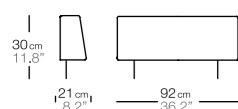

nak XL almohadón respaldo
nak XL backrest cushion

código
code

tejido
fabric

0920711--