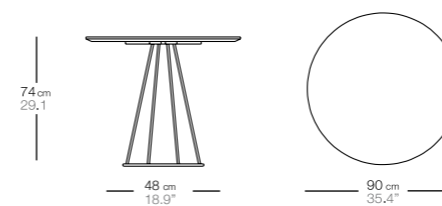

illa mesa ø90x74
table ø90x74

código
code

color pintura / sobre compact blanco
painting colour / white compact top

20370--50

color pintura / sobre madera iroko
painting colour / iroko wood top

20370--70

color pintura / sobre dekton
painting colour / dekton top

20370--/--

funda impermeable
waterproof cover

203799325

*COLORES PINTURA, TEJIDOS Y SOBRES MESA. Ver apartador "Acabados" (página 179).
*PAINTING COLORS, FABRICS and TABLE TOPS. See section "Finishes" (page 179).