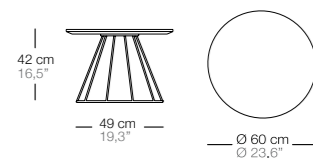

código
code

20730--50

20730--70

20730--/--

20730--/--

207399325

illa mesa baja Ø60x40
low table Ø60x40

color pintura / sobre compact blanco
painting colour / white compact top