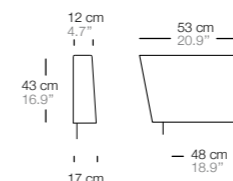

nak 65 almohadón resp. esquinero der. <i>nak 65 right back corner cushion</i>	código <i>code</i>
tejido <i>fabric</i>	2120602--

*COLORES PINTURA, TEJIDOS Y SOBRES MESA. Ver apartador "Acabados" (página 179).
*PAINTING COLORS, FABRICS and TABLE TOPS. See section "Finishes" (page 179).