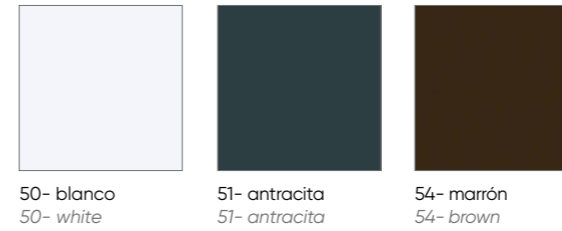

sobres mesa
table tops

madera

compact
compact