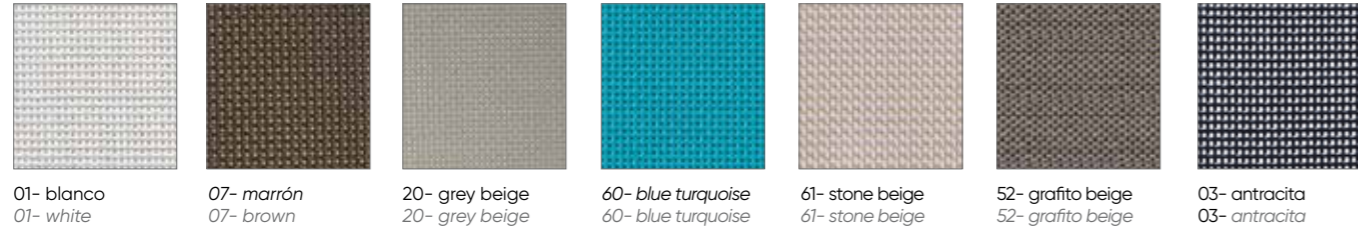

código
code

tejido
fabric

0284400--

0283400--

0288400--

tejidos vinytex (slings)
vinytex fabrics (slings)

tejidos vinytex (almohadones)
vinytex fabrics (cushions)

tejidos acrilicos (almohadones)
acrylic fabrics (cushions)