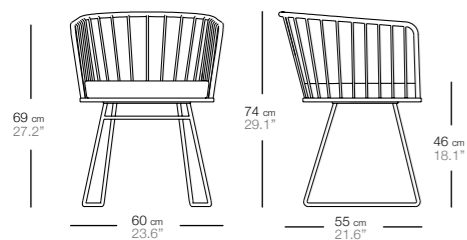

illa sillón (incluye cojín asiento)
armchair (seat cushion included)

código
code

color pintura / tejido
painting colour / fabric

20103--00

funda impermeable
waterproof cover

201090025

+

illa almohadón asiento
illa seat cushion

código
code

tejido
fabric

2010500--

illa almohadón respaldo
illa back cushion

código
code

tejido
fabric

2084400--