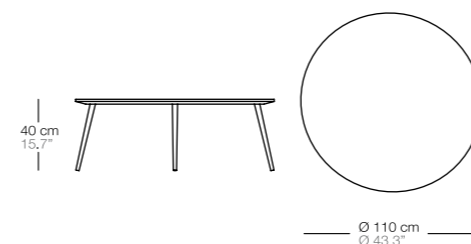

vint mesa baja Ø 110x40
low table Ø 110x40

color pintura / sobre compact blanco
painting colour / white compact top

color pintura / sobre madera iroko
painting colour / iroko wood top

color pintura / sobre aluminio pintado
painting colour / painted aluminum top