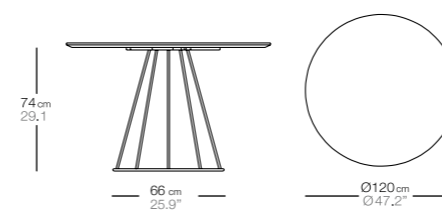

illa mesa ø120x74
table ø120x74

código
code

color pintura / sobre compact blanco
painting colour / white compact top

20410--50

color pintura / sobre madera iroko
painting colour / iroko wood top

20410--70

color pintura / sobre dekton
painting colour / dekton top