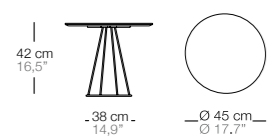

funda impermeable
waterproof cover

código
code

20380--50

20380--70

20380--/--

203899325

illa mesa baja Ø45x40
low table Ø45x40

color pintura / sobre compact blanco
painting colour / white compact top