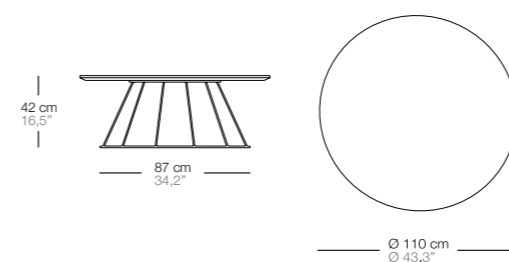

código
code

20740--50

20740--70

20740--/--

20740--/--

207499325

illa mesa baja Ø110x40
low table Ø110x40

color pintura / sobre compact blanco
painting colour / white compact top