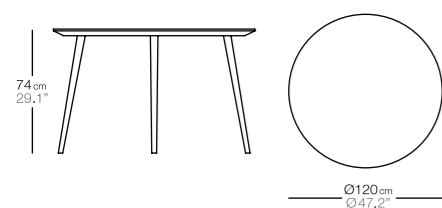

vint mesa Ø 120x74
table Ø 120x74

color pintura / sobre compact blanco
painting colour / white compact top

color pintura / sobre madera iroko
painting colour / iroko wood top

color pintura / sobre dektion
painting colour / dektion top

funda impermeable
waterproof cover

código
code

14410--50

14410--70

14410--/--

144099425