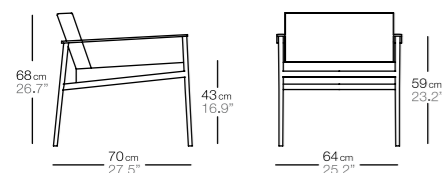

funda impermeable
waterproof cover

código
code

14103--10

+

almohadón asiento, respaldo
1 seat, back cushion

tejido
fabric

código
code

1410400--