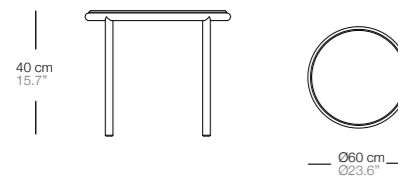

24740--/--

funda impermeable
waterproof cover

247490025

teja mesa baja Ø90x40
teja low table Ø90x40

código
code

color pintura / sobre compacto blanco
painting colour / table top white compact top

24610--50

color pintura / sobre aluminio pintado
painting colour / painting aluminium top