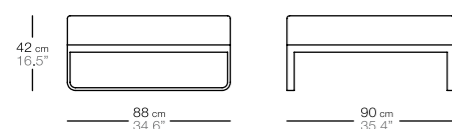

sit reposapiés
footstool

color pintura
painting colour

funda impermeable
waterproof cover

código
code

12237--10

122390025

+

almohadón reposapiés (asiento)
footstool cushion (seat)

código
code

1223400--

tejido
fabric