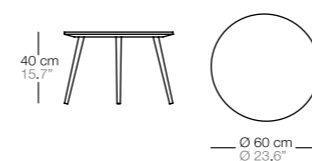

funda impermeable
waterproof cover

código
code

14730--50

14730--70

14730--/--

14730--/--

144098325

vint mesa baja Ø 60x40
low table Ø 60x40