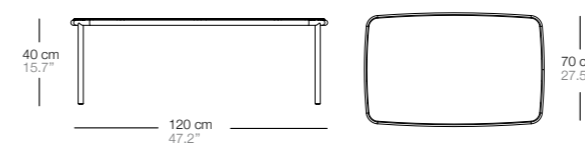

24610--/--

color pintura / sobre madera iroko
painting colour / iroko wood top

24610--70

color pintura / sobre dekton®
painting colour / dekton® top

24610--/--

funda impermeable
waterproof cover

246190025

teja mesa baja 120x70x40
teja low table 120x70x40