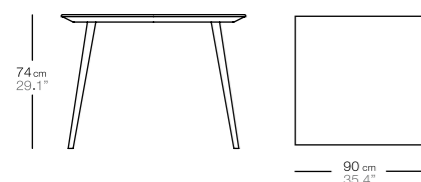

vint mesa 90x90x74
table 90x90x74

color pintura / sobre compact blanco
painting colour / white compact top

color pintura / sobre madera iroko
painting colour / iroko wood top

color pintura / sobre dektion
painting colour / dektion top