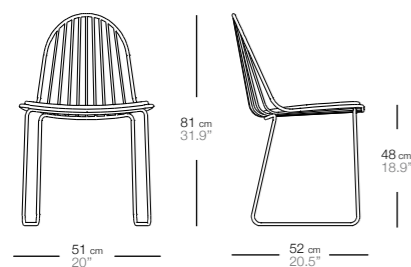

illa silla
chair

código
code

color pintura
painting colour

20110--00

funda impermeable
waterproof cover

201190025

+

illa silla, cojín asiento
chair, seat cushion

código
code

tejido
fabric

2011014--