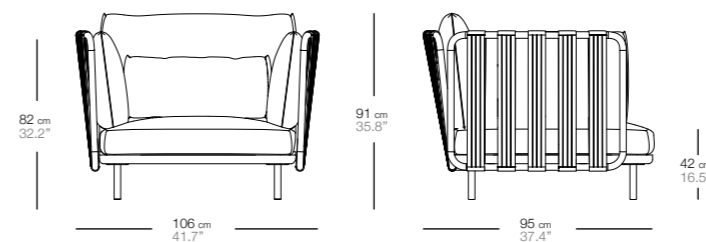

código
code

tejido
fabric

2410500--

teja almohadón respaldo
teja back cushion

código
code

tejido
fabric

2410400--

teja sofá 1 plaza
teja lounge sofa