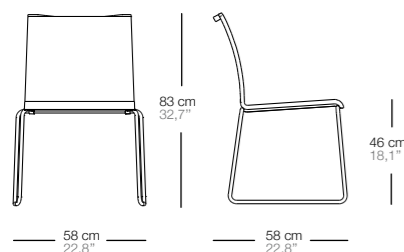

14750--70

color pintura / sobre aluminio pintado
painting colour / painted aluminum top

14750--/--

funda impermeable
waterproof cover

147090025

*COLORES PINTURA, TEJIDOS Y SOBRES MESA. Ver apartador "Acabados" (página 179).
*PAINTING COLORS, FABRICS and TABLE TOPS. See section "Finishes" (page 179).