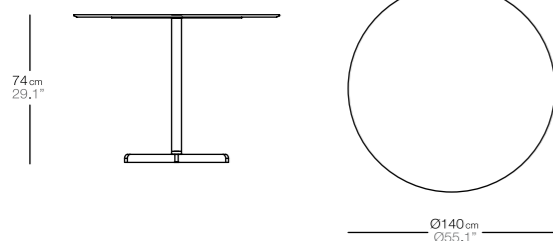

código
code

sobre madera iroko
iroko wood top

12790--70

sobre compact blanco
white compact top

12790--50

funda impermeable
waterproof cover

124090025

sit mesa pie central ø 140x74
central leg table ø140x74