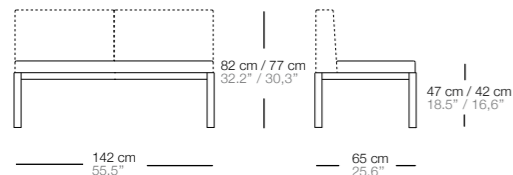

nak 65 S2 <i>nak 65 S2</i>	comedor (46 cm) <i>dining (46 cm)</i>	sofá (42 cm) <i>loungé (42 cm)</i>
	código <i>code</i>	código <i>code</i>
color pintura <i>painting colour</i>	21210--10	22210--10
funda impermeable <i>waterproof cover</i>	212190025	222190025