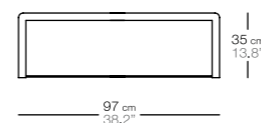

12760--/--

funda impermeable
waterproof cover

126096425

sit mesa baja 97x92x35
low table 97x92x35

código
code

color pintura / sobre compact blanco
painting colour / white compact top

12750--50

color pintura / sobre cristal pintado
painting colour / painted glass top