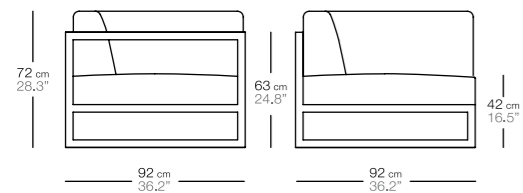

nude modulo esquinero
corner module

código
code

color pintura
painting colour

14273--10

funda impermeable
waterproof cover

142790025

almohadón módulo esquinero
(1 asiento, 2 respaldos)
corner module cushion
(1 seat, 2 backs)

código
code

tejido
fabric

0827400--