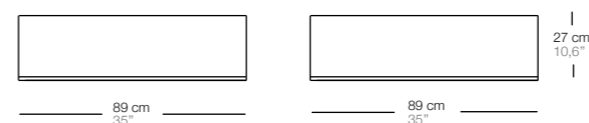

base madera / tejido
iroko wood base / fabric

2323700--

funda impermeable
waterproof cover

232390025

almohadón asiento
seat cushion

código
code

tejido
fabric

2323400--