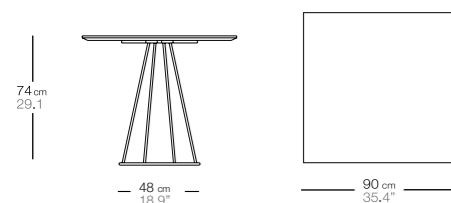

illa mesa 90x90x74
table 90x90x74

color pintura / sobre compact blanco
painting colour / white compact top

color pintura / sobre madera iroko
painting colour / iroko wood top

color pintura / sobre dekon
painting colour / dekon top