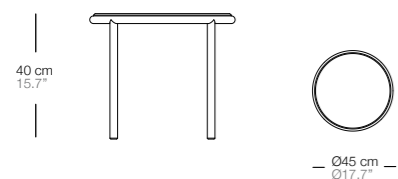

teja mesa baja Ø45x40
teja low table Ø45x40

código
code

color pintura / sobre compacto blanco
painting colour / table top white compact top

24730--50

color pintura / sobre aluminio pintado
painting colour / painting aluminium top

24730--/--

color pintura / sobre madera iroko
painting colour / iroko wood top

24730--70

color pintura / sobre dekton®
painting colour / dekton® top

24730--/--

funda impermeable
waterproof cover

247390025

teja mesa baja Ø60x40
teja low table Ø60x40

código
code

color pintura / sobre compacto blanco
painting colour / table top white compact top

24740--50

color pintura / sobre aluminio pintado
painting colour / painting aluminium top

24740--/--

color pintura / sobre madera iroko
painting colour / iroko wood top

24740--70

color pintura / sobre dekton®
painting colour / dekton® top

24740--/--

funda impermeable
waterproof cover

247490025