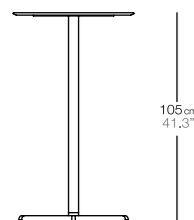

Ø60x74h.
Ø23,6"x29,1"h

código
code

- 12652--50
- 12652--70
- 12652--/--
- 12652--/--
- 126698225

60x60x74h.
23,6"x23,6"x29,1"h.

código
code

- 12772--50
- 12772--70
- 12772--/--
- 12772--/--
- 126698725

70x70x74h.
27,5"x27,5"x29,1"h.

código
code

- 12662--50
- 12662--70
- 12662--/--
- 12662--/--
- 126698425

75x75x74h.
29,5"x29,5"x29,1"h.

código
code

- 12782--50
- 12782--70
- 12782--/--
- 12782--/--
- 126695825

sit mesa pie central 105
central leg table 105