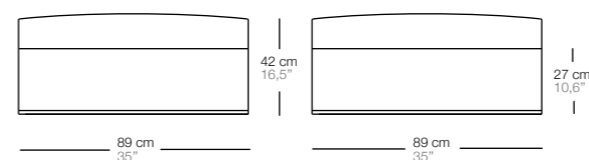

mood xl modulo reposapiés
footstool module

tapicería de exterior
outdoor upholstery

código
code

color base aluminio / tejido
aluminium base color / fabric

23233--/--

base madera / tejido
iroko wood base / fabric

2323700--

funda impermeable
waterproof cover

232390025

almohadón asiento
seat cushion

código
code

tejido
fabric

2323400--