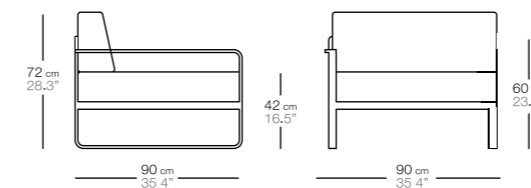

código
code

12260--10

122690125

almohadón asiento, respaldo
seat, back cushion

tejido
fabric

1225400--

sit lateral derecho
sit right side

color pintura / tejido
painting colour / fabric