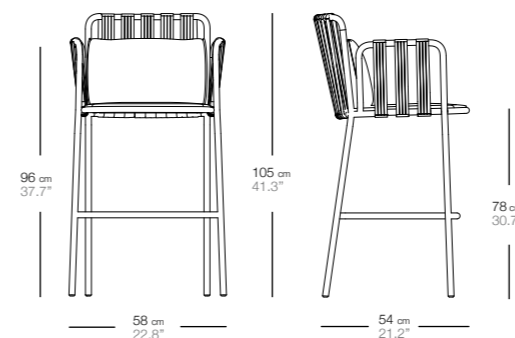

teja taburete de bar
teja barstool

código
code

color pintura / cuerda
painting colour / rope

24140--/--

funda impermeable
waterproof cover

241490025

teja almohadón asiento
teja seat cushion

código
code

tejido
fabric

2414500--

teja almohadón respaldo
teja back cushion

código
code

tejido
fabric

2414400--

*COLORES PINTURA, TEJIDOS Y SOBRES MESA. Ver apartador "Acabados" (página 179).
*PAINTING COLORS, FABRICS and TABLE TOPS. See section "Finishes" (page 179).