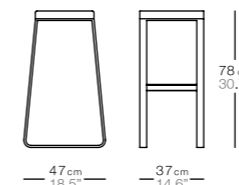

sit taburete 78
barstool 78

código
code

12140--10

color pintura / tejido
painting colour / fabric

funda impermeable
waterproof cover

121490025

+

almohadón asiento
seat cushion

código
code

1214500--

tejido
fabric