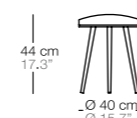

vint taburete bajo
low barstool

color pintura / tejido
painting colour / fabric

funda impermeable
waterproof cover

código
code

14153--10

+

almohadón asiento
seat cushion

tejido
fabric

código
code

1414500--

*COLORES PINTURA, TEJIDOS Y SOBRES MESA. Ver apartador "Acabados" (página 179).
*PAINTING COLORS, FABRICS and TABLE TOPS. See section "Finishes" (page 179).