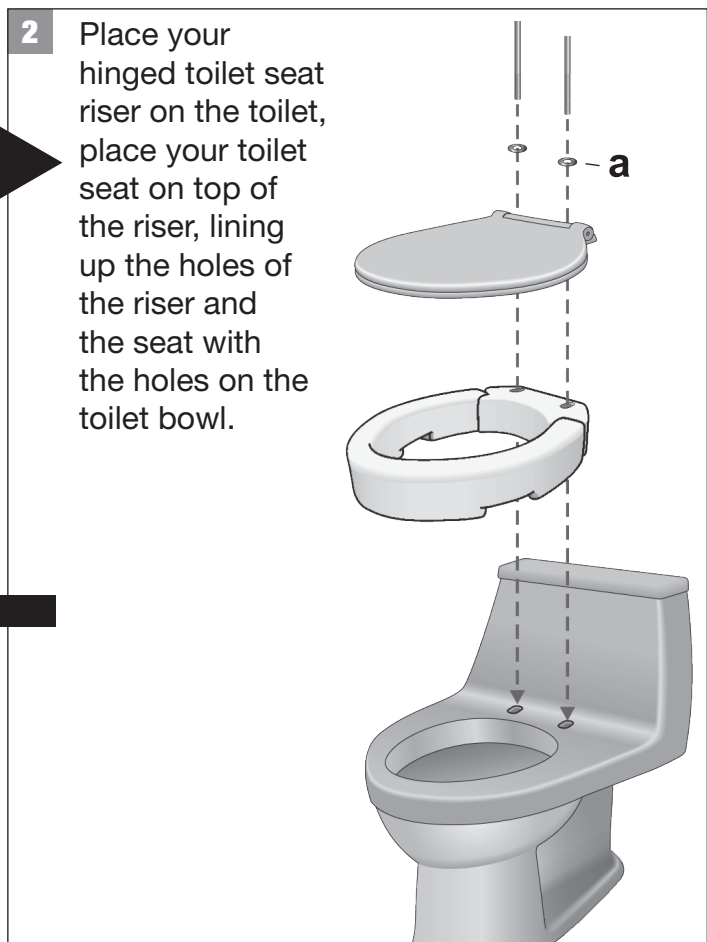

**B5084 / B5085 Hinged Toilet Riser**

**Included in box:**

**WARNING:**  
 Before using your raised toilet seat, ensure the unit is firmly attached to the toilet.

**USER WEIGHT LIMIT: 300lbs.**

**ADVERTENCIA:**  
 Antes de usar el asiento de inodoro elevado asegurese de que está firmemente instalado.

**Para usuarios de 300 lb ó menos**