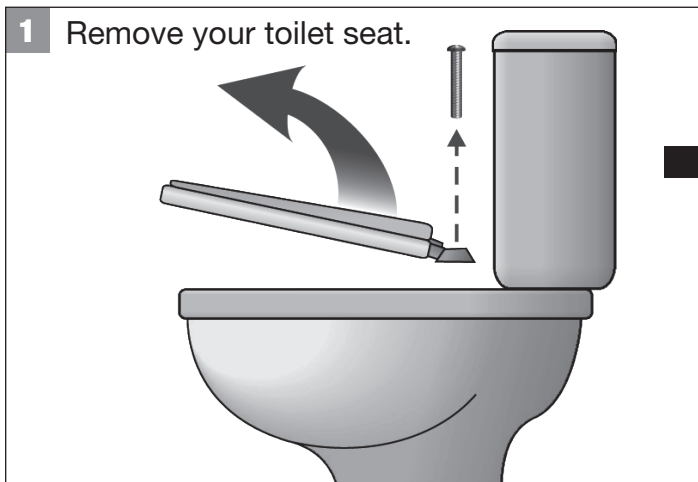

**B5084 / B5085 Hinged Toilet Riser**

**Included in box:**

**WARNING:**  
 Before using your raised toilet seat, ensure the unit is firmly attached to the toilet.

**USER WEIGHT LIMIT: 300lbs.**

**ADVERTENCIA:**  
 Antes de usar el asiento de inodoro elevado asegurese de que está firmemente instalado.

**Para usuarios de 300 lb ó menos**