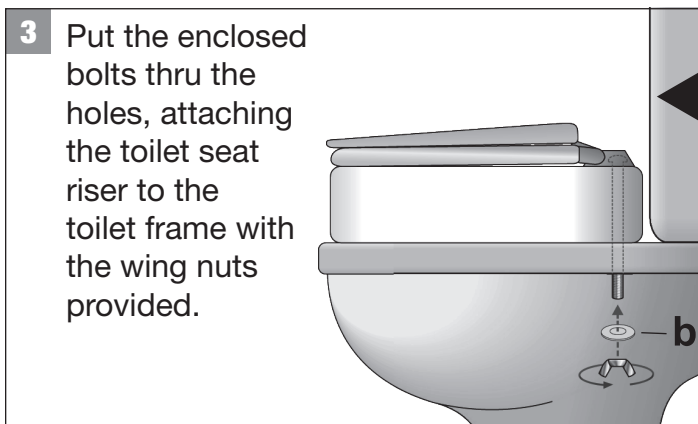

**B5084 / B5085 Hinged Toilet Riser**

**Included in box:**

**WARNING:**  
 Before using your raised toilet seat, ensure the unit is firmly attached to the toilet.

**USER WEIGHT LIMIT: 300lbs.**

**ADVERTENCIA:**  
 Antes de usar el asiento de inodoro elevado asegurese de que está firmemente instalado.

**Para usuarios de 300 lb ó menos**