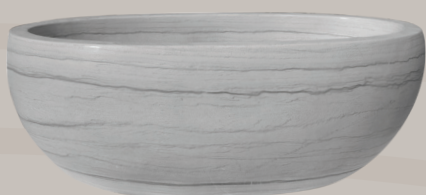

Badekar av Stein Stone Bathtubs

NO

Et utvalg av våre Marmorbadekar.
Tilgjengelige i et utvalg av naturlige Marmorfarger.

EN

A variety of our Marble Bathtubs.
Available in a selection of Marble colours.

Dimensjon - Size: 185cm [L] x 85cm [W] x 60cm [H]

Dimensjon - Size: 175cm [L] x 85cm [W] x 65cm [H]

Dimensjon - Size: 180cm [L] x 100cm [W] x 55cm [H]

Beige Limestone

Dimensjon - Size: 180cm [L] x 90cm [W] x 50cm [H]

NO

Vi kan lage tilpassede badekar av stein i den størrelsen og av den typen stein du ønsker.
Tilgjengelige steintyper er Hvit Marmor, Mørk/Svart Marmor, Kalkstein, Travertin, Granitt, Elvestein og Sandstein.

EN

We can custom make stone bathtubs according to your size and desired stone type.
Stone types available are White Marble, Dark/Black Marble, Limestone, Travertine, Granite, Riverstone and Sandstone.

Weight of each bathtub can vary between 700 - 900 Kg, this depends on size and stone type used.
Consult with your architect, contractor and/or structural engineer for floor support and construction.