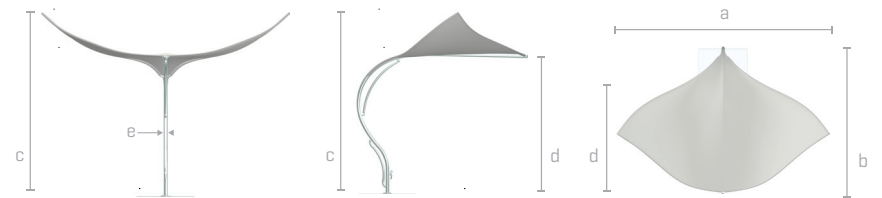

shade sculpture / stingray

stingray

	<i>total length</i>	<i>total width</i>	<i>total height</i>	<i>head clearance</i>	<i>pole diameter</i>
<i>sizes</i> [ft/m]	<i>a</i> (in/cm)	<i>b</i> (in/cm)	<i>c</i> (in/cm)	<i>d</i> (in/cm)	<i>e</i> (in/cm)
7.0' x 10.0' / 2.15m x 3.0m	125 / 318	92 / 234	91 / 231	75 / 191	1.9 / 4.8
9.0' x 13.0' / 2.75m x 4.0m	156 / 396	108 / 274	114 / 290	85 / 216	2.375 / 6.0

mast finish

polished titanium