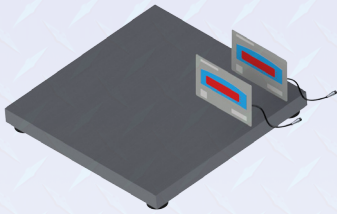

Visualización del peso dentro y fuera del mostrador.

Modelo AERO
c/ Indicador
YP230S

INDICACIÓN DUAL

La ve el pasajero fuera del mostrador, así como el documentador que está atendiendo, o varios pasajeros y documentadores según los distintos estilos.

CONSTRUCCIÓN

Plataforma receptor de peso para colocarse junto a los mostradores, con cubierta en acero inoxidable calibre 18 acabado Pulido 3 (sanitario).

Indicador digital (MAESTRO) de acero inoxidable acabado pulido 3 (sanitario), conectado a display auxiliar (ESCLAVO), con platina inoxidable calibre 18 para montaje en la pared o panel del mueble.

ALCANCE MÁXIMO	300 / 500kg	
DIVISIÓN MÍNIMA	50 / 100g	
Nº DE DIVISIONES	6,000 / 5,000	
PANTALLAS	Hasta cuatro	
DÍGITOS	LED 21 mm	
LARGO CABLE	2 m	
ALIMENTACIÓN ELÉCTRICA	120 Vca	
INDICADOR MAESTRO / ESCLAVO		
CARCASA	Inoxidable	
MODO SLEEP	✓	
UNIDADES	kg	
BOTÓN DE CERO	✓	
INDICACIÓN CERO/ESTABLE	✓	
VISOR REPETIDOR ESCLAVO		
MONTAJE EN MURO	✓ Inox	
BOTONES OCULTOS AL USUARIO	✓	
INDICACIÓN CERO/ESTABLE	✓	
PLATAFORMA		
MEDIDAS	40 x 80 cm 60 x 60 cm 75 x 83 cm	
CUBIERTA	Inoxidable N°18 acabado P3	
INTERIOR	Acero pintado	
CELDA DE CARGA ANALÓGICA	Una Celda	Cuatro Celdas

Variaciones

Estilo 1002
1 Plataforma
2 Visores Remotos

Estilo 1100
1 Plataforma
1 Indicador YP230S

Estilo 1101
1 Plataforma
1 Indicador YP230S
1 Visor Remoto

Estilo 1102
1 Plataforma
1 Indicador YP230S
2 Visores Remotos