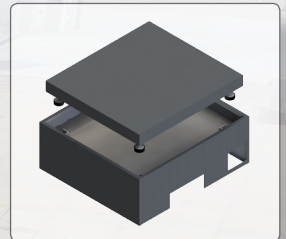

Visualización del peso dentro y fuera del mostrador.

Modelo AERO
c/ Indicador
YP230S

INDICACIÓN DUAL

La ve el pasajero fuera del mostrador, así como el documentador que está atendiendo, o varios pasajeros y documentadores según los distintos estilos.

CONSTRUCCIÓN

Plataforma receptor de peso para colocarse junto a los mostradores, con cubierta en acero inoxidable calibre 18 acabado Pulido 3 (sanitario).

Indicador digital (MAESTRO) de acero inoxidable acabado pulido 3 (sanitario), conectado a display auxiliar (ESCLAVO), con platina inoxidable calibre 18 para montaje en la pared o panel del mueble.

Plataforma con
cubierta de acero
inoxidable

Indicador
YP230S

Repetidor
YP230S

Base Opcional

Podemos suministrar
también su base
de apoyo en acero
inoxidable acabado
Pulido 3 (sanitario)
como accesorio
adicional.