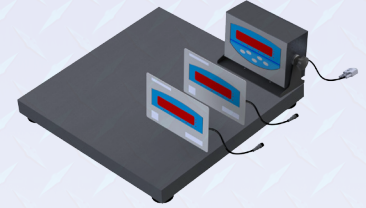

CONSTRUCCIÓN

Plataforma receptor de peso para colocarse junto a los mostradores, con cubierta en acero inoxidable calibre 18 acabado Pulido 3 (sanitario).

Indicador digital (MAESTRO) de acero inoxidable acabado pulido 3 (sanitario), conectado a display auxiliar (ESCLAVO), con platina inoxidable calibre 18 para montaje en la pared o panel del mueble.

ALCANCE MÁXIMO	300 / 500kg	
DIVISIÓN MÍNIMA	50 / 100g	
Nº DE DIVISIONES	6,000 / 5,000	
PANTALLAS	Hasta cuatro	
DÍGITOS	LED 21 mm	
LARGO CABLE	2 m	
ALIMENTACIÓN ELÉCTRICA	120 Vca	
INDICADOR MAESTRO / ESCLAVO		
CARCASA	Inoxidable	
MODO SLEEP	✓	
UNIDADES	kg	
BOTÓN DE CERO	✓	
INDICACIÓN CERO/ESTABLE	✓	
VISOR REPETIDOR ESCLAVO		
MONTAJE EN MURO	✓ Inox	
BOTONES OCULTOS AL USUARIO	✓	
INDICACIÓN CERO/ESTABLE	✓	
PLATAFORMA		
MEDIDAS	40 x 80 cm 60 x 60 cm 75 x 83 cm	
CUBIERTA	Inoxidable N°18 acabado P3	
INTERIOR	Acero pintado	
CELDA DE CARGA ANALÓGICA	Una Celda	Cuatro Celdas

Variaciones

Estilo 1002
1 Plataforma
2 Visores Remotos

Estilo 1100
1 Plataforma
1 Indicador YP230S

Estilo 1101
1 Plataforma
1 Indicador YP230S
1 Visor Remoto

Estilo 1102
1 Plataforma
1 Indicador YP230S
2 Visores Remotos

Estilo 1012
1 Plataforma
1 Indicador YP230S Sin Pantalla
2 Visores Remotos

Estilo 1201
1 Plataforma
2 Indicadores YP230S
1 Visor Remoto

Estilo 1202
1 Plataforma
2 Indicadores YP230S
2 Visores Remotos

Componentes Básicos