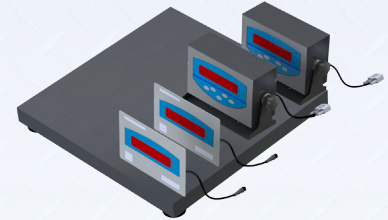

Estilo 1202
1 Plataforma
2 Indicadores YP230S
2 Visores Remotos