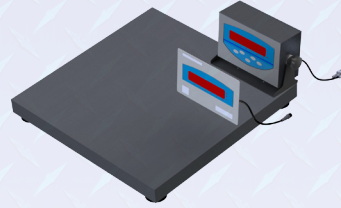

Visualización del peso dentro y fuera del mostrador.

Modelo AERO
c/ Indicador
YP230S

INDICACIÓN DUAL

La ve el pasajero fuera del mostrador, así como el documentador que está atendiendo, o varios pasajeros y documentadores según los distintos estilos.

CONSTRUCCIÓN

Plataforma receptor de peso para colocarse junto a los mostradores, con cubierta en acero inoxidable calibre 18 acabado Pulido 3 (sanitario).

Indicador digital (MAESTRO) de acero inoxidable acabado pulido 3 (sanitario), conectado a display auxiliar (ESCLAVO), con platina inoxidable calibre 18 para montaje en la pared o panel del mueble.

ALCANCE MÁXIMO	300 / 500kg	
DIVISIÓN MÍNIMA	50 / 100g	
Nº DE DIVISIONES	6,000 / 5,000	
PANTALLAS	Hasta cuatro	
DÍGITOS	LED 21 mm	
LARGO CABLE	2 m	
ALIMENTACIÓN ELÉCTRICA	120 Vca	
INDICADOR MAESTRO / ESCLAVO		
CARCASA	Inoxidable	
MODO SLEEP	✓	
UNIDADES	kg	
BOTÓN DE CERO	✓	
INDICACIÓN CERO/ESTABLE	✓	
VISOR REPETIDOR ESCLAVO		
MONTAJE EN MURO	✓ Inox	
BOTONES OCULTOS AL USUARIO	✓	
INDICACIÓN CERO/ESTABLE	✓	
PLATAFORMA		
MEDIDAS	40 x 80 cm 60 x 60 cm 75 x 83 cm	
CUBIERTA	Inoxidable N°18 acabado P3	
INTERIOR	Acero pintado	
CELDA DE CARGA ANALÓGICA	Una Celda	Cuatro Celdas

Variaciones

Estilo 1002
1 Plataforma
2 Visores Remotos

Estilo 1100
1 Plataforma
1 Indicador YP230S

Estilo 1101
1 Plataforma
1 Indicador YP230S
1 Visor Remoto

Estilo 1102
1 Plataforma
1 Indicador YP230S
2 Visores Remotos