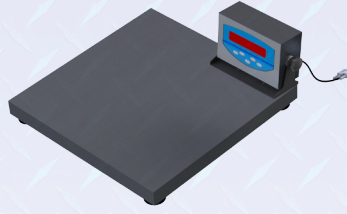

Visualización del peso dentro y fuera del mostrador.

Modelo AERO
c/ Indicador
YP230S

INDICACIÓN DUAL

La ve el pasajero fuera del mostrador, así como el documentador que está atendiendo, o varios pasajeros y documentadores según los distintos estilos.

CONSTRUCCIÓN

Plataforma receptor de peso para colocarse junto a los mostradores, con cubierta en acero inoxidable calibre 18 acabado Pulido 3 (sanitario).

Indicador digital (MAESTRO) de acero inoxidable acabado pulido 3 (sanitario), conectado a display auxiliar (ESCLAVO), con platina inoxidable calibre 18 para montaje en la pared o panel del mueble.

ALCANCE MÁXIMO	300 / 500kg	
DIVISIÓN MÍNIMA	50 / 100g	
Nº DE DIVISIONES	6,000 / 5,000	
PANTALLAS	Hasta cuatro	
DÍGITOS	LED 21 mm	
LARGO CABLE	2 m	
ALIMENTACIÓN ELÉCTRICA	120 Vca	
INDICADOR MAESTRO / ESCLAVO		
CARCASA	Inoxidable	
MODO SLEEP	✓	
UNIDADES	kg	
BOTÓN DE CERO	✓	
INDICACIÓN CERO/ESTABLE	✓	
VISOR REPETIDOR ESCLAVO		
MONTAJE EN MURO	✓ Inox	
BOTONES OCULTOS AL USUARIO	✓	
INDICACIÓN CERO/ESTABLE	✓	
PLATAFORMA		
MEDIDAS	40 x 80 cm 60 x 60 cm 75 x 83 cm	
CUBIERTA	Inoxidable N°18 acabado P3	
INTERIOR	Acero pintado	
CELDA DE CARGA ANALÓGICA	Una Celda	Cuatro Celdas

Variaciones

Estilo 1002
1 Plataforma
2 Visores Remotos

Estilo 1100
1 Plataforma
1 Indicador YP230S

Estilo 1101
1 Plataforma
1 Indicador YP230S
1 Visor Remoto

Estilo 1102
1 Plataforma
1 Indicador YP230S
2 Visores Remotos