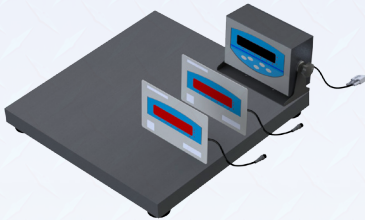

Visualización del peso dentro y fuera del mostrador.

Modelo AERO
c/ Indicador
YP230S

INDICACIÓN DUAL

La ve el pasajero fuera del mostrador, así como el documentador que está atendiendo, o varios pasajeros y documentadores según los distintos estilos.

CONSTRUCCIÓN

Plataforma receptor de peso para colocarse junto a los mostradores, con cubierta en acero inoxidable calibre 18 acabado Pulido 3 (sanitario).

Indicador digital (MAESTRO) de acero inoxidable acabado pulido 3 (sanitario), conectado a display auxiliar (ESCLAVO), con platina inoxidable calibre 18 para montaje en la pared o panel del mueble.

Variaciones

Estilo 1002
1 Plataforma
2 Visores Remotos

Estilo 1100
1 Plataforma
1 Indicador YP230S

Estilo 1101
1 Plataforma
1 Indicador YP230S
1 Visor Remoto

Estilo 1102
1 Plataforma
1 Indicador YP230S
2 Visores Remotos

Estilo 1012
1 Plataforma
1 Indicador YP230S Sin Pantalla
2 Visores Remotos

Estilo 1201
1 Plataforma
2 Indicadores YP230S
1 Visor Remoto

Estilo 1202
1 Plataforma
2 Indicadores YP230S
2 Visores Remotos

Componentes Básicos