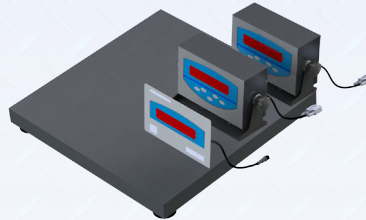

Estilo 1201
1 Plataforma
2 Indicadores YP230S
1 Visor Remoto