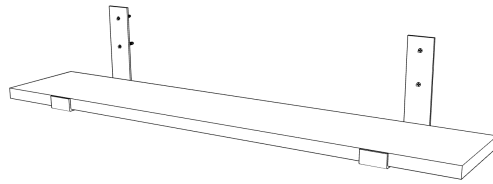

1

HANNUN

Wodo Shelf

2

HANNUN

Ø3.5x20

Ø4x40

Plugs