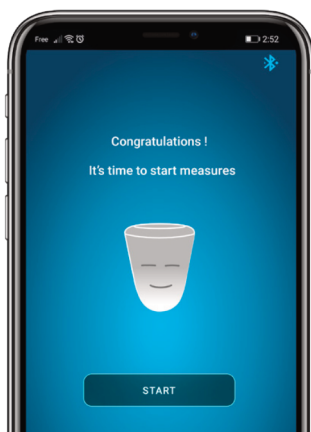

9

Please allow 3 minutes for first reading

Veuillez prévoir 3 minutes pour la première lecture

Readings are re-calculated every hour

Les lectures sont recalculées toutes les heures

You will receive your first recommendation alert within 24 hrs

Vous recevrez votre première recommandation dans les 24 heures