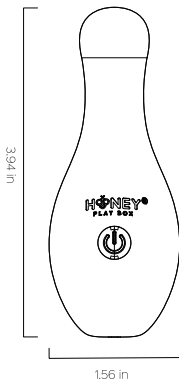

Matériaux du produit	Silicone
Batterie	Rechargeable Li-ion
Temps d'utilisation	1,5 heures
Temps de charge	80 minutes
Waterproof	IPX7
Net Weight	0,16 lb
Taille	3.94*1.56in/10*3.96cm

• Taille

• Affichage des boutons