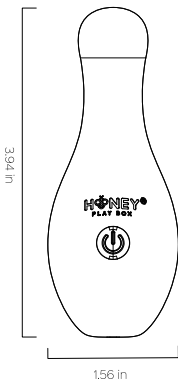

Prosím, před použitím výrobku si přečtete následující instrukce. Před použitím výrobku ho prosím dobijte a očistěte. Doporučuje se používat pouze původní nabíjecí kabel.

Materiály výrobku	Silikon
Baterie	dobíjecí Li-ion
Doba použití	1,5 Hodiny
Doba nabíjení	80 Minut
Vodotěsnost	IPX7
Hmotnost	0,16 lb
Rozměry	3.94*1.56in/10*3.96cm

• Rozměry