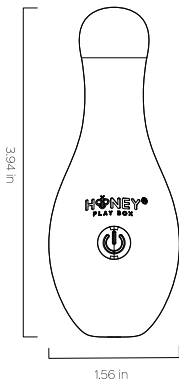

Bitte nehmen Sie sich einige Minuten Zeit, um die Anweisungen vor der Verwendung des Produkts zu lesen. Bitte laden und reinigen Sie das Produkt vor der Verwendung. Es wird empfohlen, nur das Original-Ladekabel zu verwenden.

Produktmaterialien	Silikon
Batterie	Wiederaufladbarer Li-Ionen-Akku
Nutzungszeit	1,5 Stunden
Ladezeit	80 Minuten
Wasserdicht	IPX7
Nettogewicht	0,16 lb
Größe	3.94*1.56in/10*3.96cm

• Größe