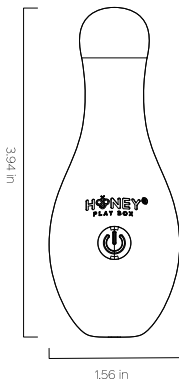

Gelieve enkele minuten te nemen om de instructies te lezen voordat u het product gebruikt. Gelieve het product op te laden en schoon te maken alvorens het te gebruiken. Het wordt aanbevolen om uitsluitend de originele oplaadkabel te gebruiken.

Productmaterialen	Siliconen
Batterij	Oplaadbare Li-ion
Gebruikstijd	1,5 Uur
Laadtijd	80 Minuten
Waterbestendigheid	IPX7
Nettogewicht	0,16 lb
Afmetingen	3.94*1.56in/10*3.96cm

• Afmetingen