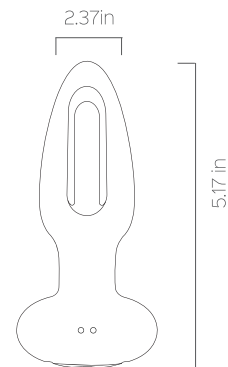

## • Especificações do produto

Materiais do produto	ABS, Silicone
Bateria	Li-Ion recarregável
Usando o tempo	1 Hora
Tempo de carregamento	1.5 Horas
À prova d'água	IPX6
Peso líquido	0.28 lbs
Tamanho	5.17*2.37in

## • Tamanho

PT