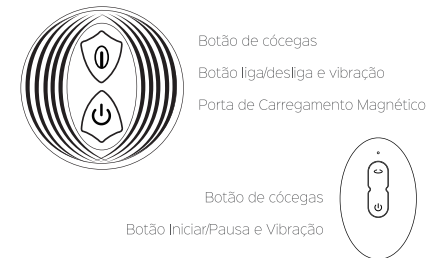

• Exibição de botões

• Instrução

Controlado com botão no vibrador:

- Pressione e segure o botão por 2s para ligar/desligar o dispositivo, pressione novamente para alternar entre 10 padrões de vibração.
- Depois de ligar o dispositivo, pressione o botão para alternar entre 10 padrões de cócegas e pressione e segure para desligar o modo de cócegas.

Controle remoto:

- Depois de ligar o dispositivo, pressione o botão no controle remoto para alternar entre 10 padrões de cócegas.
- Depois de ligar o dispositivo, pressione o botão no controle remoto para iniciar ou pausar o modo atual ou alternar entre 10 padrões de vibração.

PT

• Indicador de luz

Carregando	A luz pisca
Totalmente carregado	Luz acesa permanentemente
Enquanto trabalha	Luz acesa

• Manutenção

- Lave bem com sabão neutro e água limpa.
- Seque-o com uma toalha limpa.
- Armazene-o em local fresco, seco e livre de poeira, evite a luz solar direta.

• Atenção

- Este produto é apenas para uso adulto; Mantenha fora do alcance de crianças.
- Recomenda-se o uso com lubrificantes à base de água.
- Por favor, pare de usar imediatamente se você se sentir desconfortável durante o uso.

PT