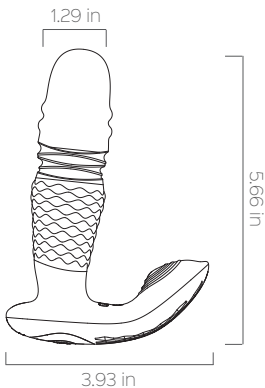

Per favore, prenditi qualche minuto per leggere le istruzioni prima di utilizzare il prodotto. Prima di utilizzarlo, ti preghiamo di caricare e pulire il prodotto. Si consiglia di utilizzare solo il cavo di ricarica originale.

Materiali del prodotto	ABS, Silicone
Batteria	Batteria ricaricabile al litio
Tempo di utilizzo	70 Minuti
Tempo di ricarica	2 Ore
Impermeabile	IPX7
Peso netto	0,35 Libbre
Dimensioni	5.66*3.93*1.29 in / 14.37*9.98*3.27 cm

• Dimensioni