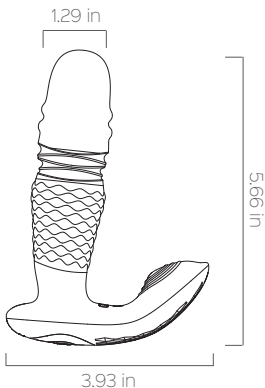

Tómese unos minutos para leer las instrucciones de este manual antes de usar el producto. Por favor, cargue y limpie el producto antes de usarlo. Se recomienda usar solo el cable original.

Materiales del producto	ABS, Silicona
Batería	Recargable de iones de litio
Tiempo de uso	70 Minutos
Tiempo de carga	2 Horas
Impermeable	IPX7
Peso neto	0.35 Libras
Tamaño	5.66*3.93*1.29 in / 14.37*9.98*3.27 cm

• Tamaño