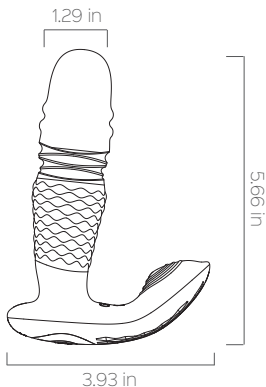

Lees alsjeblieft de instructies voordat je het product gebruikt. Laad en reinig het product voordat je het gebruikt. Het wordt aanbevolen om alleen de originele oplaadkabel te gebruiken.

Materiaal van het product	ABS, silikon
Batterij	Oplaadbare Li-ion batterij
Gebruikstijd	70 Minut
Oplaadtijd	2 Hodiny
Vodotěsnost	IPX7
Nettogewicht	0,35 Liber
Grootte	5.66*3.93*1.29 in / 14.37*9.98*3.27 cm

• Grootte