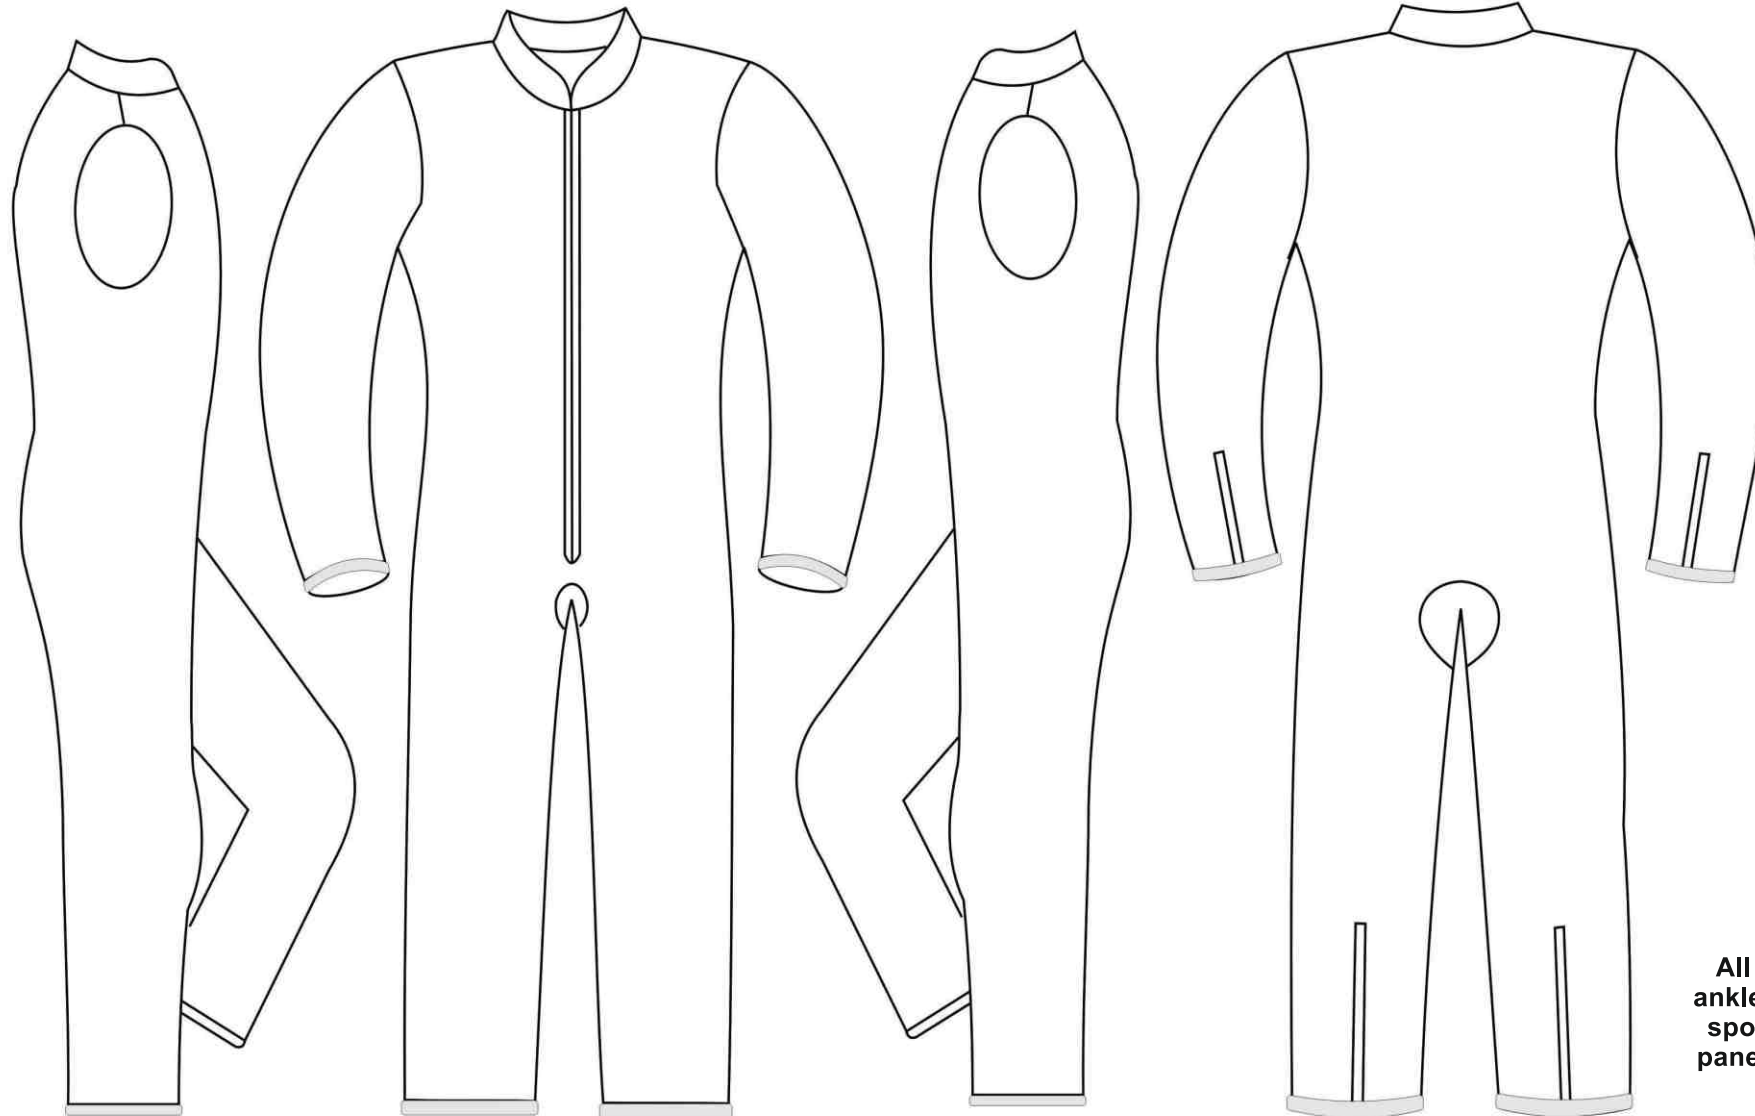

Name:
Address:

Tel Number:
Email:

- Pro Model Covec suit with Stretch Panels
 Standard Model Suit

(included in the price)

- Optional Parts:**
- | | | |
|----------------------------------|--------------------------|--------------------------|
| | Yes | No |
| Shin Padding | <input type="checkbox"/> | <input type="checkbox"/> |
| Double Layer | | |
| Left Bum Panel | <input type="checkbox"/> | <input type="checkbox"/> |
| Left Bum Pad | <input type="checkbox"/> | <input type="checkbox"/> |
| Sponsor Panels | <input type="checkbox"/> | <input type="checkbox"/> |
| Single or Double Layer Knee Foam | | |
| Single | <input type="checkbox"/> | <input type="checkbox"/> |
| Double | <input type="checkbox"/> | <input type="checkbox"/> |

Stitch Colour:

- Additional Padding:**
 @ £12.50 per pad
- | | Suit Side | |
|------------------|--------------------------|--------------------------|
| | Left | Right |
| Elbow | <input type="checkbox"/> | <input type="checkbox"/> |
| Bicep | <input type="checkbox"/> | <input type="checkbox"/> |
| Shoulder | <input type="checkbox"/> | <input type="checkbox"/> |
| Collar Bone Area | <input type="checkbox"/> | <input type="checkbox"/> |
| Chest | <input type="checkbox"/> | <input type="checkbox"/> |
| Thigh | <input type="checkbox"/> | <input type="checkbox"/> |
| Hip | <input type="checkbox"/> | <input type="checkbox"/> |
| Bum Panels | <input type="checkbox"/> | <input type="checkbox"/> |

Additional Info:

All D-Star Racewear Suits come with ankle heat protection, optional shoulder sponsor panels, double layer left bum panel and pad there, plus optional knee and shin padding. All included in the price.