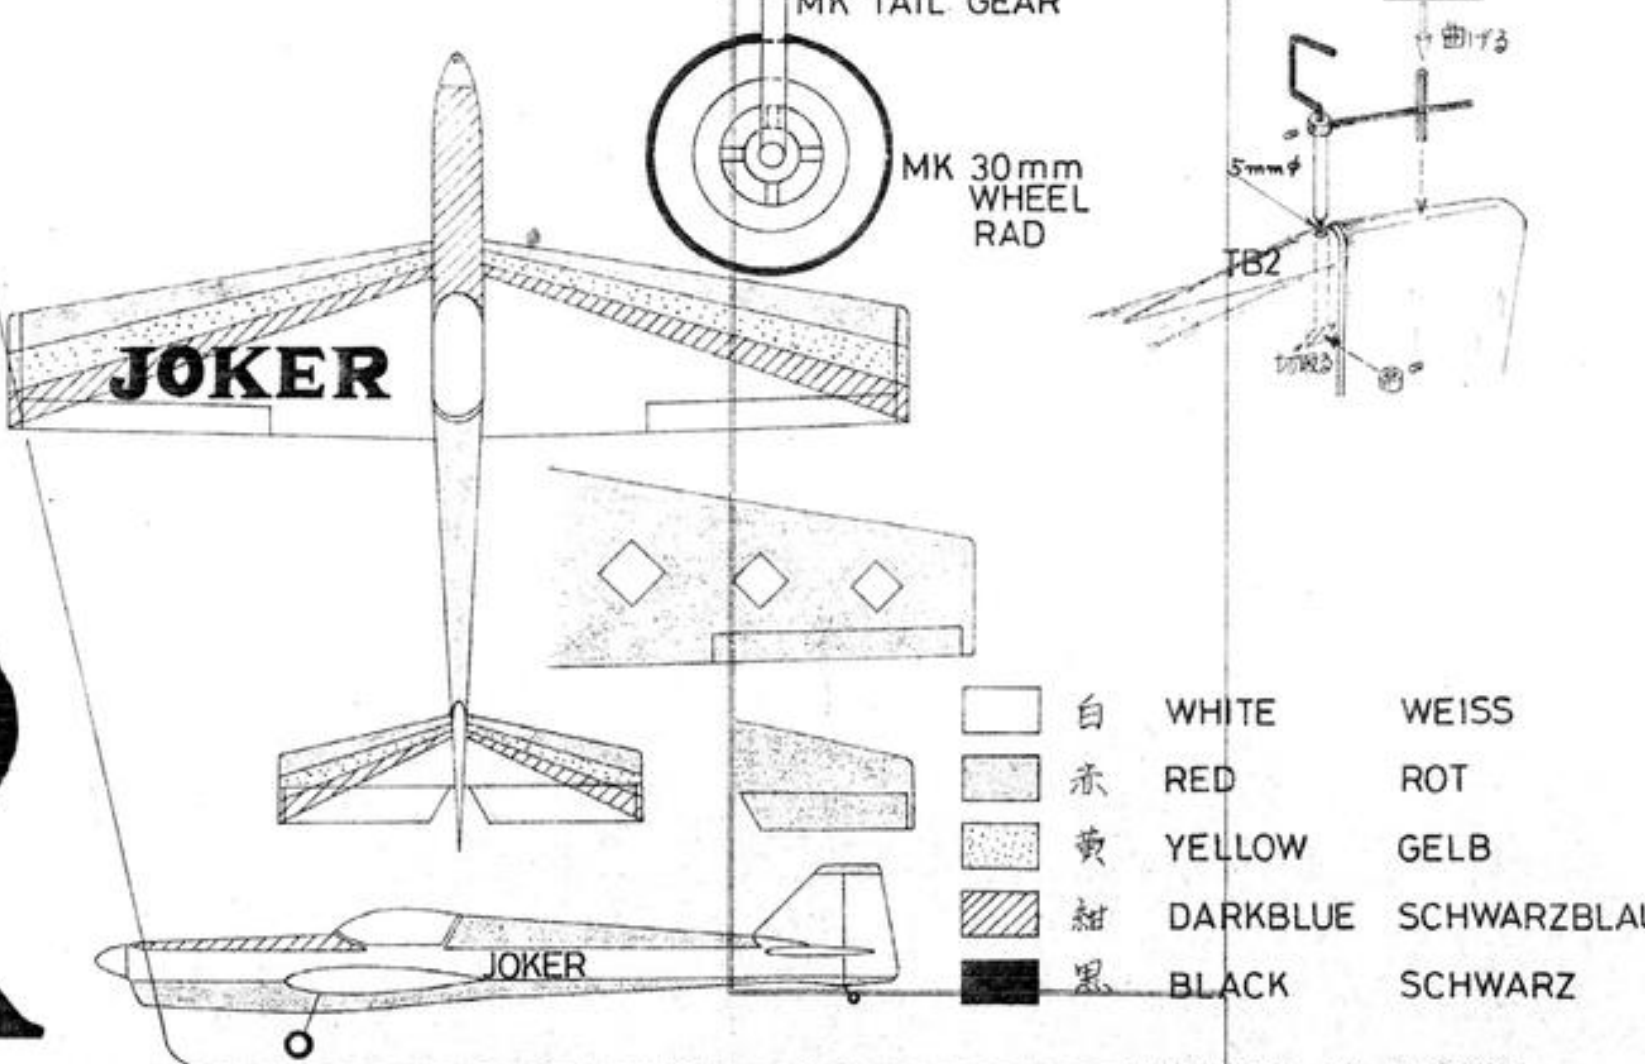

JOKER

KATO MODEL AIRCRAFT CO., LTD OSAKA JAPAN

PRINTED IN JAPAN