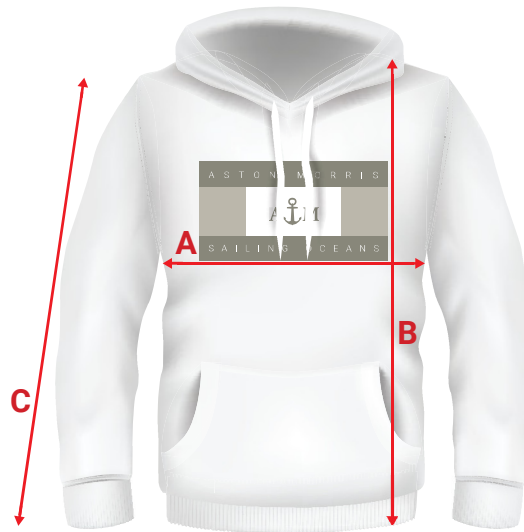

16
18,5

18
20,5

cm
cm

your wrist
bracelet

5,5
6,3

6,3
7,1

7,1
7,9

inch
inch

ASTON MORRIS

EST. 2017

www.ASTONMORRIS.com

GUIDE

bracelet
your wrist

sizing chart - hoodie

ASTON MORRIS
EST. 2017

size chart - hoodie

cm

| | S | M | L | XL |
|----------|----|----|----|----|
| A | 53 | 57 | 60 | 63 |
| B | 69 | 71 | 73 | 75 |
| C | 67 | 68 | 69 | 70 |

inch

| | S | M | L | XL |
|----------|------|------|------|------|
| A | 20,9 | 22,4 | 23,6 | 24,8 |
| B | 27,2 | 27,9 | 28,7 | 29,5 |
| C | 26,4 | 26,8 | 27,2 | 27,6 |