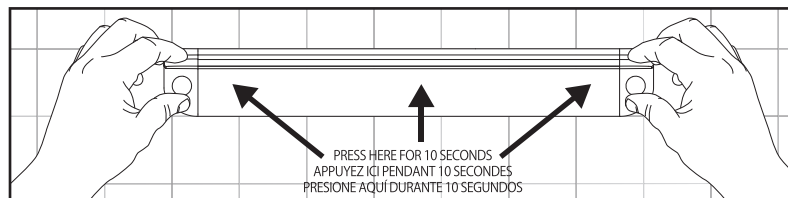

1. **3** Press Shelf firmly against the wall for 10 seconds. Wait 24 hours for Silicone Glue to cure before proceeding to use the shelf.
   Appuyez fermement la tablette contre le mur pendant 10 secondes. Attendez 24 heures que la colle sèche avant d'utiliser la tablette.
   Presione el estante firmemente contra la pared durante 10 segundos. Antes de proceder al uso del estante, espere 24 horas para que el pegamento de siliconas se seque.