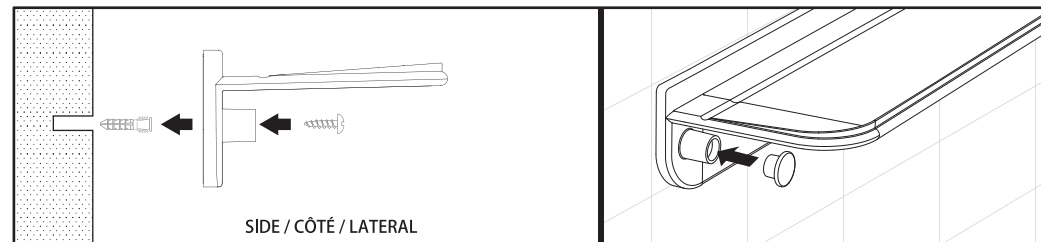

OR / OU / O

Optional Screw Mounting (Screws and plugs not included)
Montage optionnel avec vis (Vis et chevilles non incluses)
Montaje opcional con tornillos (Tornillos y clavijas no incluidos)