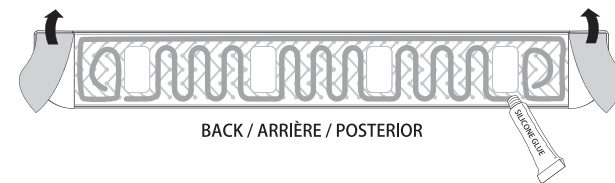

1. **2** Apply Silicone to back of Shelf & peel off paper backer from pre-applied Tape.
   Appliquez la colle silicone au dos de la tablette et décollez le papier de protection du ruban.
   Aplique el adhesivo de siliconas sobre la parte posterior del estante y pele el papel protector de la cinta previamente aplicada.