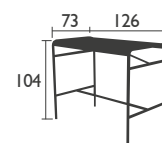

## TABLES - dining height (continued)

4136 - TABLE 165 X 100 CM

6 PEOPLE

Aluminium tube frame  
Aluminium slat table top

19.4 KG

4132 - TABLE 207 X 100 CM

Aluminium tube frame  
Aluminium slat table top

21.4 KG

## HIGH tables

4140 - HIGH PEDESTAL TABLE 80 X 80 CM

Parasol hole (pole = Ø 37 mm)

Aluminium tube frame  
Aluminium slat table top

21.5 KG

4141 - HIGH TABLE 73 X 126 CM

Aluminium tube frame  
Aluminium slat table top  
Comes with two handbag hooks