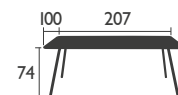

## TABLES - dining height (continued)

4136 - TABLE 165 X 100 CM

6 PEOPLE

Aluminium tube frame  
Aluminium slat table top

19.4 KG

4132 - TABLE 207 X 100 CM

Aluminium tube frame  
Aluminium slat table top

21.4 KG

## HIGH tables

4140 - HIGH PEDESTAL TABLE 80 X 80 CM

Parasol hole (pole = Ø 37 mm)

Aluminium tube frame  
Aluminium slat table top

21.5 KG

4141 - HIGH TABLE 73 X 126 CM

Aluminium tube frame  
Aluminium slat table top  
Comes with two handbag hooks