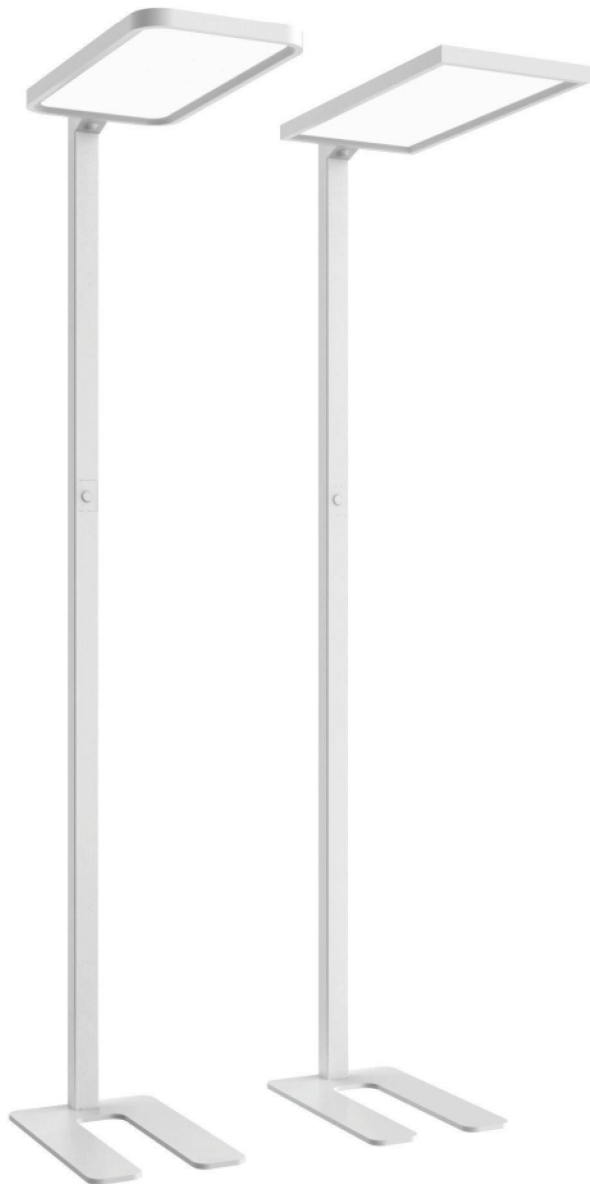

Stehleuchte Simple-R

Stehleuchte Simple-Q

FEATURES

direktes und
indirektes
Licht mit hoher
Gleichmässigkeit

abgerundete oder eckige
Bauform wählbar

dimmbar

Sobald der PIR-Sensor eine
Person erfasst, wird sich die
Leuchte einschalten.

Kompaktes und zeitloses Aussehen
mit glatter Oberfläche.

Lebensdauer bis 50'000Std.,
5 Jahre Garantie!

Simple-R

Simple-Q

Grösse	610*310*1950mm	610*310*1950mm	610*310*1950mm	610*310*1950mm
Netzspannung	AC100~240V/AC220~240V			
Leistung	↑30W/30W↓	↑30W/30W↓	↑40W/40W↓	↑40W/40W↓
Powerfaktor	≥0.9			
Farbe	Silver/White			
Lumen	↑3000lm/3000lm↓	↑3000lm/3000lm↓	↑4000lm/4000lm↓	↑4000lm/4000lm↓
CRI	>80			
Lebensspanne	50,000H			
Material	6063AL			
Kelvin	2850K-3200K,3700K-4250K,5500K-6000K			
LED's	288pcs	288pcs	288 cs	288pcs
Schutzart	IP20			
Lagertemperatur	-40°C~+80 °C			
Arbeitstemperatur	-20°C~+45 °C			
Nettogewicht	17.1kg	17.1kg	17.1kg	17.1kg