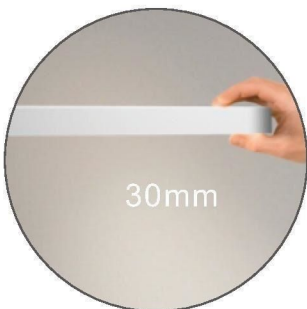

Stehleuchte Simple-R

Stehleuchte Simple-Q

FEATURES

direktes und
indirektes
Licht mit hoher
Gleichmässigkeit

abgerundete oder eckige
Bauform wählbar

dimmbar

Sobald der PIR-Sensor eine
Person erfasst, wird sich die
Leuchte einschalten.

Kompaktes und zeitloses Aussehen
mit glatter Oberfläche.

Lebensdauer bis 50'000Std.,
5 Jahre Garantie!

Simple-R

Simple-Q

Grösse	610*310*1950mm	610*310*1950mm	610*310*1950mm	610*310*1950mm
Netzspannung	AC100~240V/AC220~240V			
Leistung	↑30W/30W↓	↑30W/30W↓	↑40W/40W↓	↑40W/40W↓
Powerfaktor	≥0.9			
Farbe	Silver/White			
Lumen	↑3000lm/3000lm↓	↑3000lm/3000lm↓	↑4000lm/4000lm↓	↑4000lm/4000lm↓
CRI	>80			
Lebensspanne	50,000H			
Material	6063AL			
Kelvin	2850K-3200K,3700K-4250K,5500K-6000K			
LED's	288pcs	288pcs	288 cs	288pcs
Schutzart	IP20			
Lagertemperatur	-40°C~+80 °C			
Arbeitstemperatur	-20°C~+45 °C			
Nettogewicht	17.1kg	17.1kg	17.1kg	17.1kg