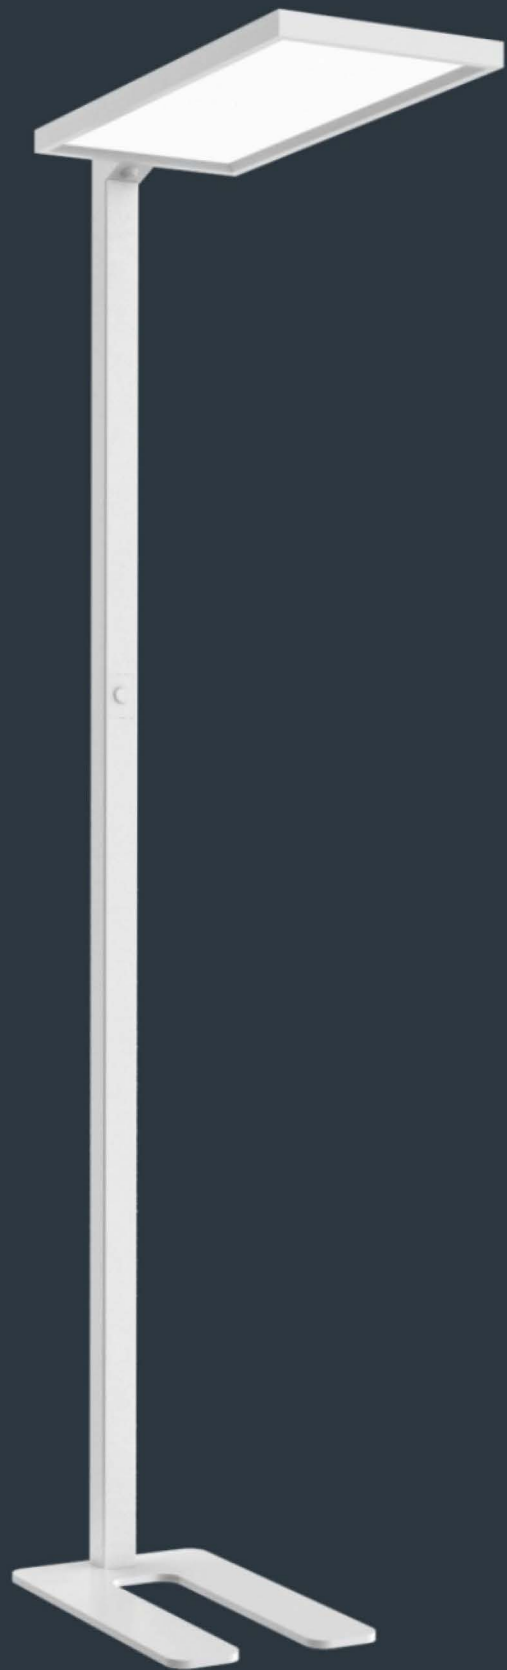

Stehleuchte Simple-R

Stehleuchte Simple-Q

FEATURES

direktes und
indirektes
Licht mit hoher
Gleichmässigkeit

abgerundete oder eckige
Bauform wählbar

dimmbar

Sobald der PIR-Sensor eine
Person erfasst, wird sich die
Leuchte einschalten.

Innerhalb der Zeiteinstellung bleibt
das Licht eingeschaltet, auch
wenn keine Bewegung stattfindet.

Sobald die Zeit abgelaufen ist,
wird das Licht ausgeschaltet,
wenn keine Bewegung erkannt wird.

PIR Sensor

Kompaktes und zeitloses Aussehen
mit glatter Oberfläche.

Lebensdauer bis 50'000Std.,
5 Jahre Garantie!

Simple-R

Simple-Q

Grösse	610*310*1950mm	610*310*1950mm	610*310*1950mm	610*310*1950mm
Netzspannung	AC100~240V/AC220~240V			
Leistung	↑30W/30W↓	↑30W/30W↓	↑40W/40W↓	↑40W/40W↓
Powerfaktor	≥0.9			
Farbe	Silver/White			
Lumen	↑3000lm/3000lm↓	↑3000lm/3000lm↓	↑4000lm/4000lm↓	↑4000lm/4000lm↓
CRI	>80			
Lebensspanne	50,000H			
Material	6063AL			
Kelvin	2850K-3200K,3700K-4250K,5500K-6000K			
LED's	288pcs	288pcs	288 cs	288pcs
Schutzart	IP20			
Lagertemperatur	-40°C~+80 °C			
Arbeitstemperatur	-20°C~+45 °C			
Nettogewicht	17.1kg	17.1kg	17.1kg	17.1kg