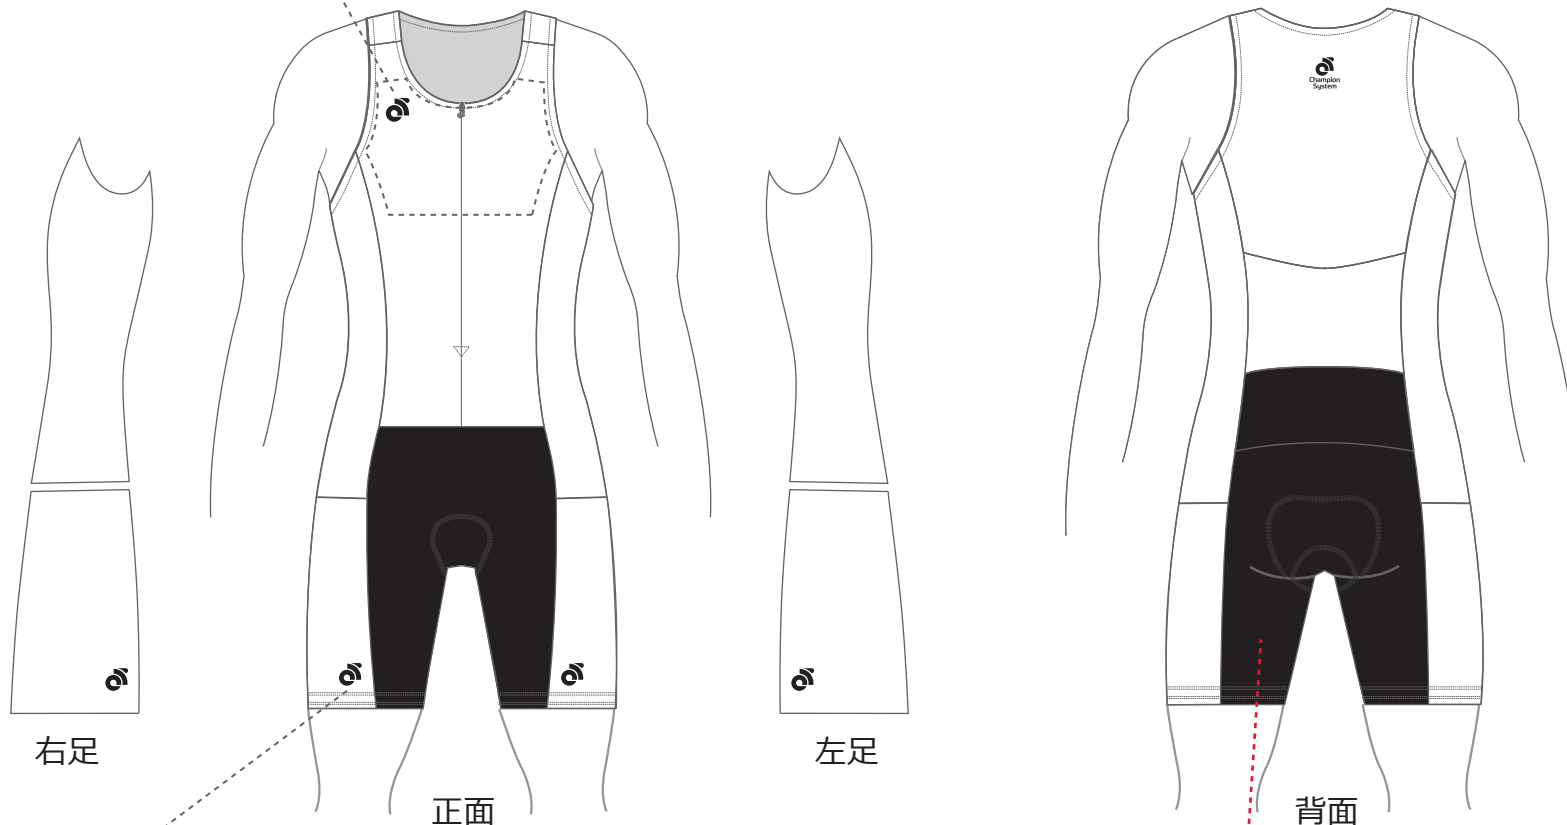

当社のロゴを指定範囲内に1カ所配置してください。

両足正面の当社のロゴは位置を変えることは出来ませんが、デザインに合わせてカラーを変更することが可能です。（ある程度の視認性を確保してください。）

股部分は、ブラック、レッド、グリーン、ブルー、ネイビーから選択可能です。

TeamName_USXXXXXX_JER006_Normal_V1.01

Graphic Editor: Start Date: End Date:
Name: 2000/00/00 2000/00/00

Scale 1 : 10

Notes: ※裾丈を延長するロングレングスオプションがご選び頂けます。
裾を4cm延長することができます。
※背面ポケットのあり/なしをお選びいただけます。

Pre-dyed Color: ブレダイトカラー

00 02 05 06 16

Pantone Color Reference: PMS PMS PMS PMS PMS PMS PMS

フラットロックステッチ
Choose your thread color: