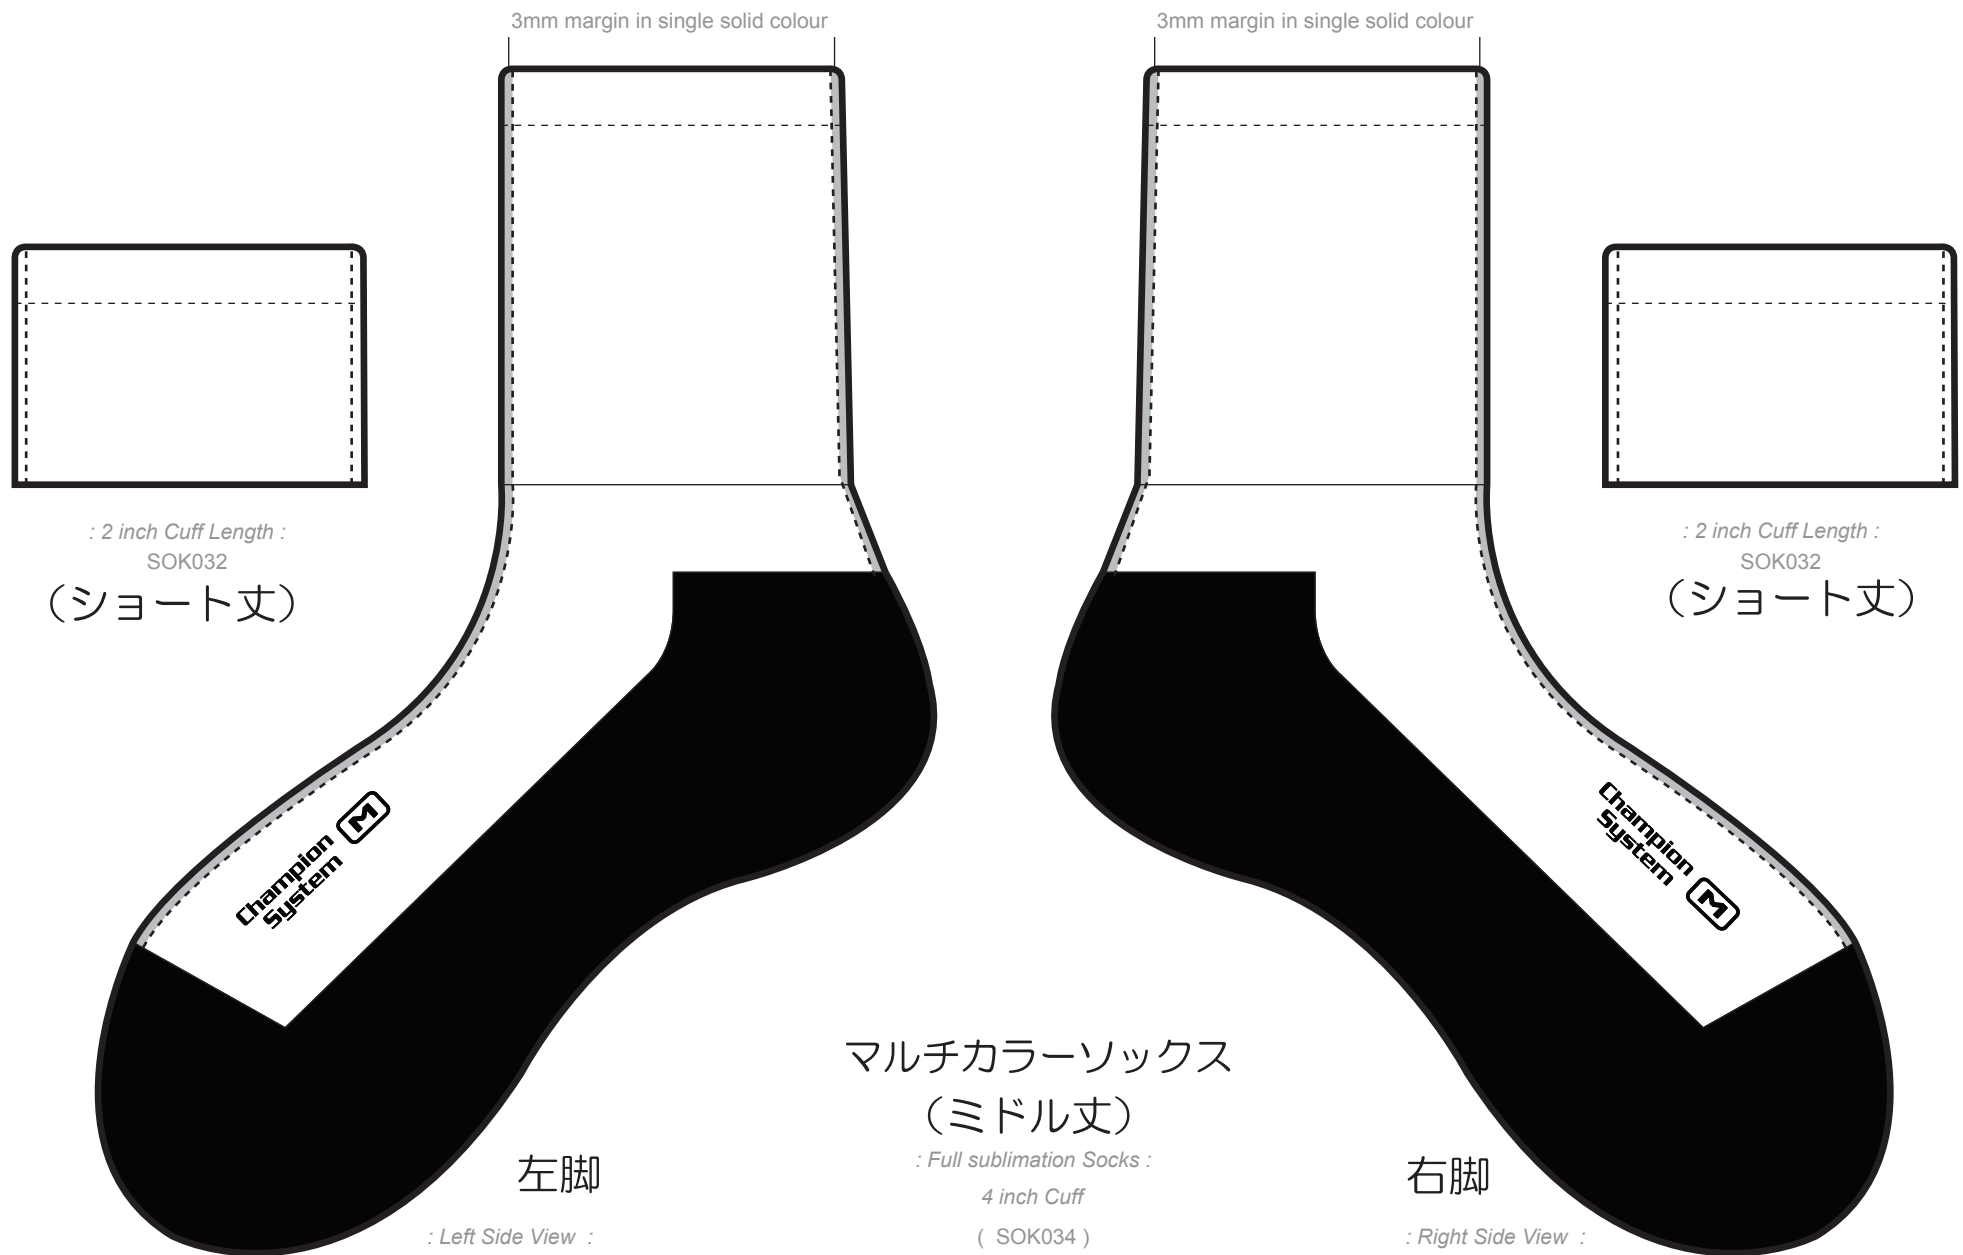

商品の性質上、切り返し（前後）に単色で余白が入ります。

バージョン

スケール

TeamName_USXXXXXX_SSK006_Normal_V1.01

Graphic Editor: Name
Start Date: 2000/00/00
End Date: 2000/00/00

Scale 1:50

Notes:

↓デザイン内の指定の色↓