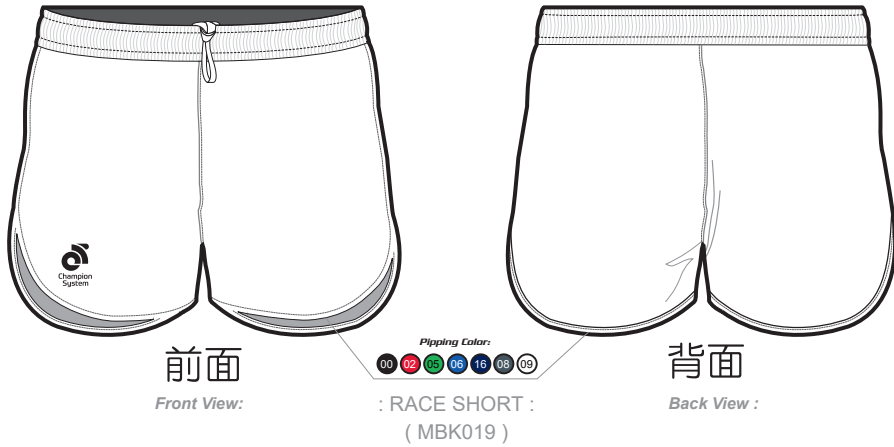

レースショーツ

APEXエンデュアランショーツ

トレーニングショーツ

ランショーツ

TeamName_USXXXXXX_RUN003_Normal_V1.01 バージョン

Graphic Editor: Start Date: End Date:
Name 2000/00/00 2000/00/00

Notes:

↓デザイン内の指定の色↓