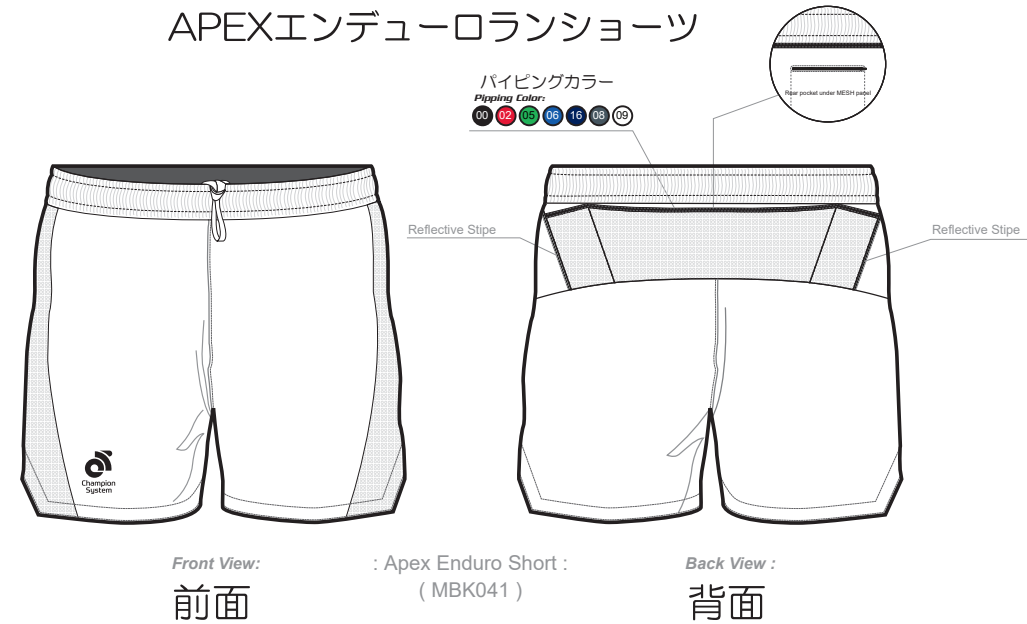

レースショーツ

APEXエンデュアランショーツ

トレーニングショーツ

ランショーツ

TeamName_USXXXXXX_RUN003_Normal_V1.01 バージョン

Graphic Editor: Start Date: End Date:
Name 2000/00/00 2000/00/00

Notes:

↓デザイン内の指定の色↓