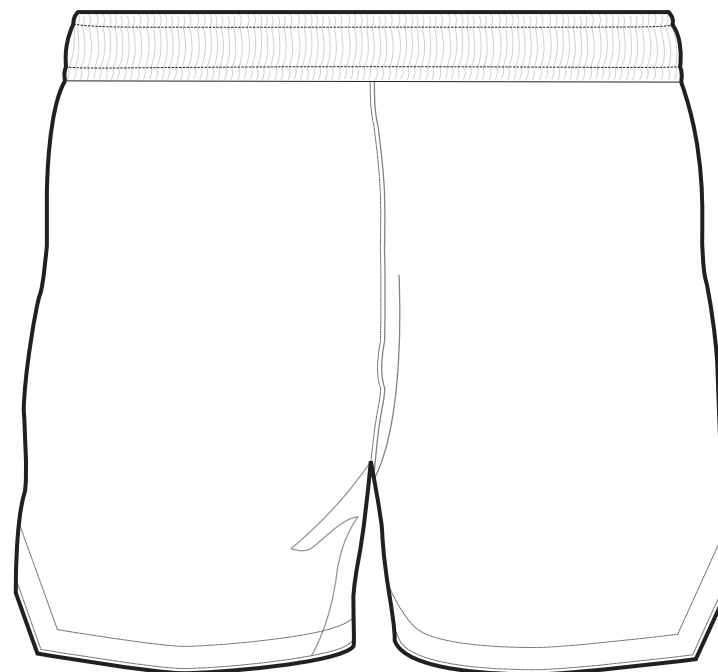

背面

TeamName_USXXXXXX_RUN003_Normal_V1.01 バージョン

Notes:

↓デザイン内の指定の色↓

PMS PMS PMS PMS PMS PMS PMS PMS

Champion System
Custom Technical Apparel

info@champ-sys.jp **champ-sys.jp**

デザイン確認上の注意

アイテムの名称がデザイン内に書かれていますので、ご参照ください。 デザイン内の全ての文字、スペル、ロゴ、色の確認をお願い致します。

こちらのデザインはあくまでイメージですので、位置や大きさは実物の寸法と異なる場合がございますので、ご了承ください。

色はお使いのパソコンのスクリーンによって異なります。PANTONEの色指定をご利用ください。

修正がありましたら、ご連絡ください。デザインを確定いたしますと、変更は出来かねます。