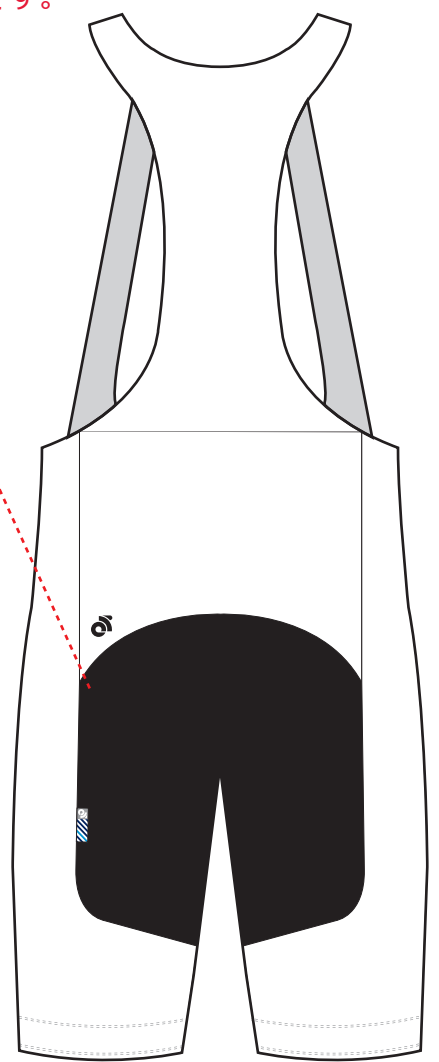

股部分は、ブラック、レッド、グリーン、ブルー、ネイビー、グレーから選択可能です。

正面

左足

右足

両足正面の当社のロゴは位置を変えることは出来ませんが、デザインに合わせてカラーを変更することが可能です。（ある程度の視認性を確保してください。）

背面

TeamName_USXXXXXX_JER006_Normal_V1.01

Graphic Editor: Name Start Date: 2000/00/00 End Date: 2000/00/00

Scale 1 : 10

Notes:
※裾丈を延長するロングレングスオプションが選択いただけます。
ショーツ、ピブショーツの裾を4cm延長することができます。

Pre-dyed Color: ブレダイドカラー
00 02 05 06 16 08

Pantone Color Reference:
PMS PMS PMS PMS PMS PMS PMS

デザイン確認上の注意 info@champ-sys.jp champ-sys.jp