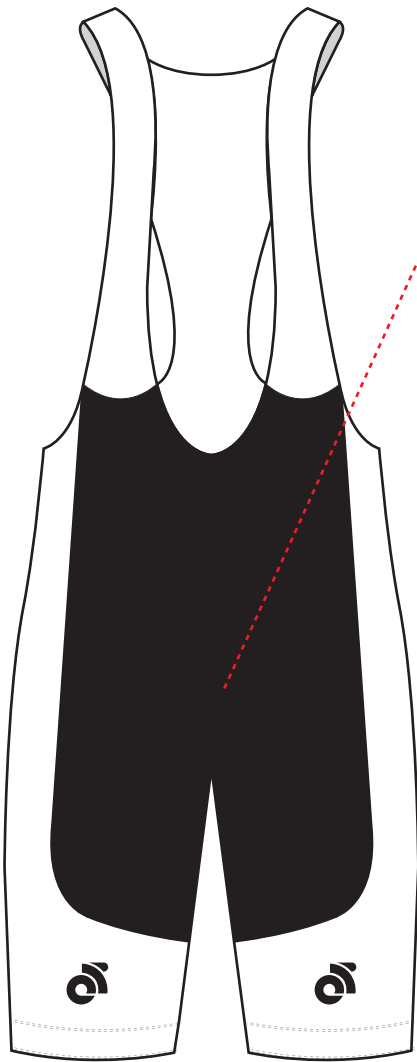

股部分は、ブラック、レッド、グリーン、ブルー、ネイビー、グレーから選択可能です。

正面

左足

右足

両足正面の当社のロゴは位置を変えることは出来ませんが、デザインに合わせてカラーを変更することが可能です。（ある程度の視認性を確保してください。）

背面

TeamName_USXXXXXX_JER006_Normal_V1.01

Graphic Editor: Name Start Date: 2000/00/00 End Date: 2000/00/00

Scale 1 : 10

Notes:
※裾丈を延長するロングレングスオプションが選択いただけます。
ショーツ、ピブショーツの裾を4cm延長することができます。

Pre-dyed Color: ブレダイドカラー
00 02 05 06 16 08

Pantone Color Reference:
PMS PMS PMS PMS PMS PMS PMS

デザイン確認上の注意 info@champ-sys.jp champ-sys.jp