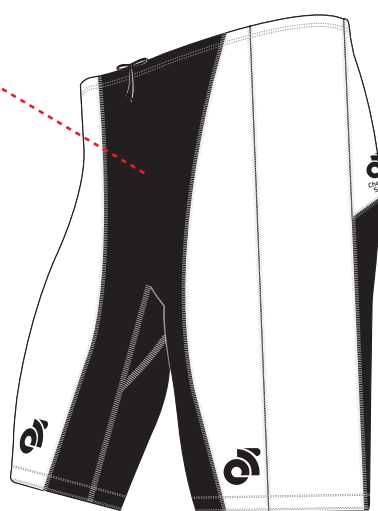

左側面

背面

右側面

両足正面の当社のロゴは位置を変えることは出来ませんが、デザインに合わせてカラーを変更することが可能です。
(ある程度の視認性を確保してください。)

股部分は、ブラック、レッド、グリーン、ブルー、ネイビー、グレーから選択可能です。

左側面

背面

右側面