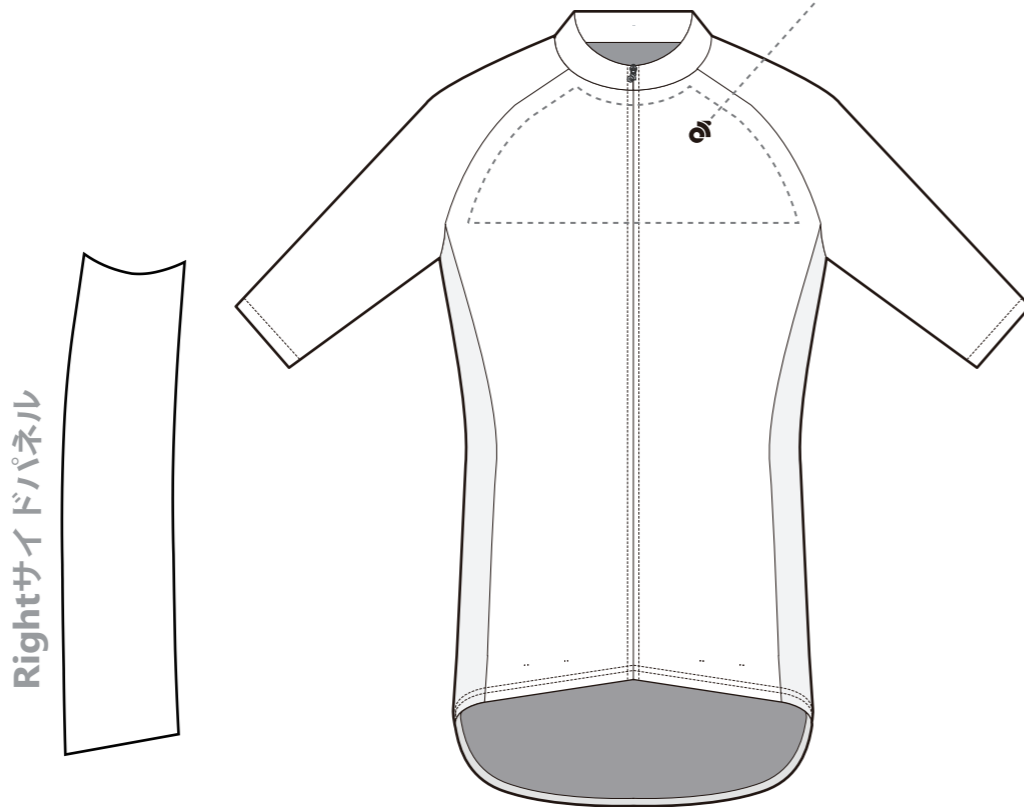

当社のロゴを指定範囲内に1カ所配置してください。

TECH ジャージ - 正面

Tech ジャージ - 背面

当社のロゴを背面にも1カ所配置してください。

ジッパーカラー
下段左下のジッパーカラー欄より1色お選びいただけます。

Graphic Editor: ZZK Start Date: 2020/01/25 End Date: 2020/01/25

Scale 1 : 10

Pantone Color Reference:

Notes:

- 袖丈を延長する袖延長オプションがお選び頂けます(約4cm延長)。
- 襟高はスタンダードカラーとハーフカラーをお選びいただけます。

sales@champ-sys.com

champ-sys.com

フラットロックステッチ
Choose your thread color:

Neon series:

POLICIES AND PROCEDURES

- アイテムの名称がデザイン内に書かれていますので、ご参照下さい。 デザイン内の全ての文字、スペル、ロゴ、色の確認をお願い致します。
- 位置や大きさは実物の寸法と異なる場合がございますので、ご了承ください。色はお使いの端末のスクリーンによって異なります。PANTONEの色指定をご利用ください。
- 修正がありましたら、ご連絡ください。 デザインを確定致しますと、変更は出来かねます。