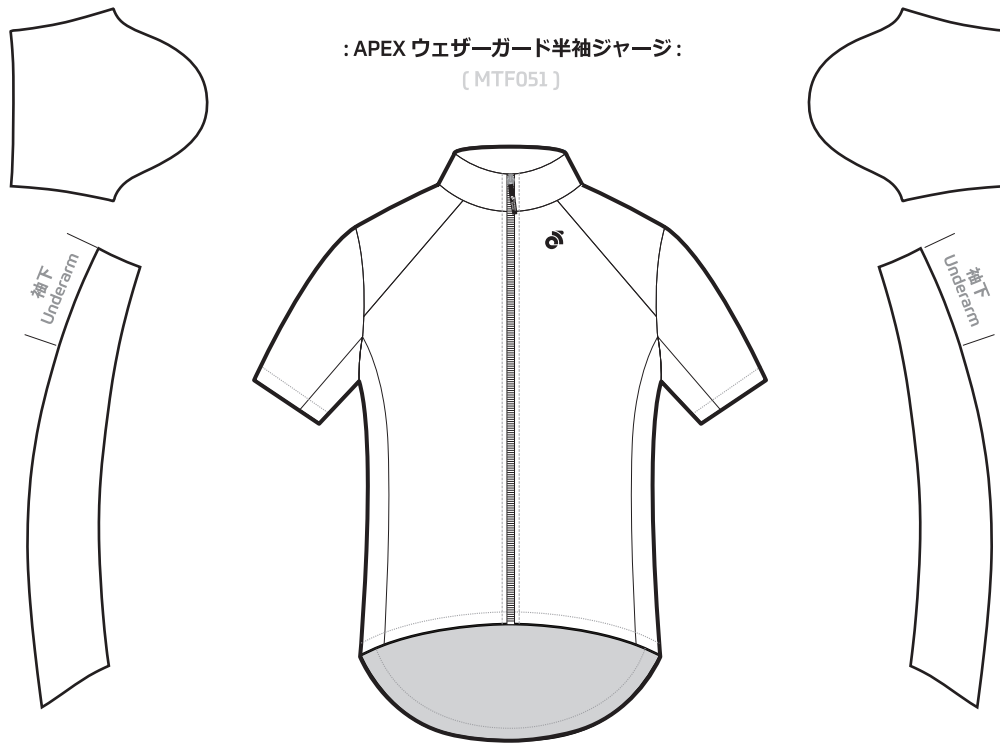

: APEX ウェザーガード半袖ジャージ:
[MTF051]

: APEX ウェザーガード長袖ジャージ:
[MTF050]

TeamName_USXXXXXX_JER014_Normal_V1.01

Graphic Editor: Start Date: End Date:
Name: 2000/00/00 2000/00/00

Scale 1 : 10

Notes:

ジッパーカラー

Pantone指定色: