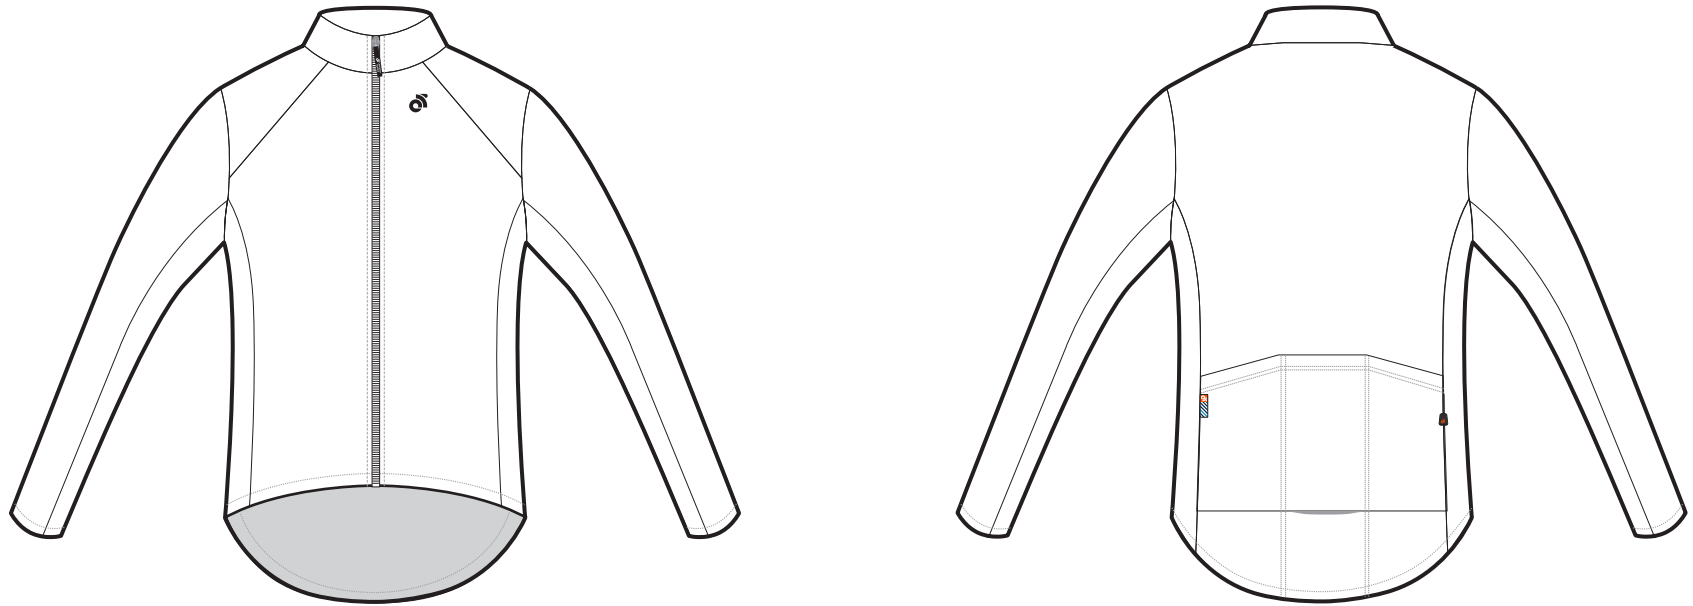

: APEX ウェザーガード半袖ジャージ:
[MTF051]

: APEX ウェザーガード長袖ジャージ:
[MTF050]

TeamName_USXXXXXX_JER014_Normal_V1.01

Graphic Editor: Start Date: End Date:
Name: 2000/00/00 2000/00/00

Scale 1 : 10

Notes:

ジッパーカラー

Pantone指定色: