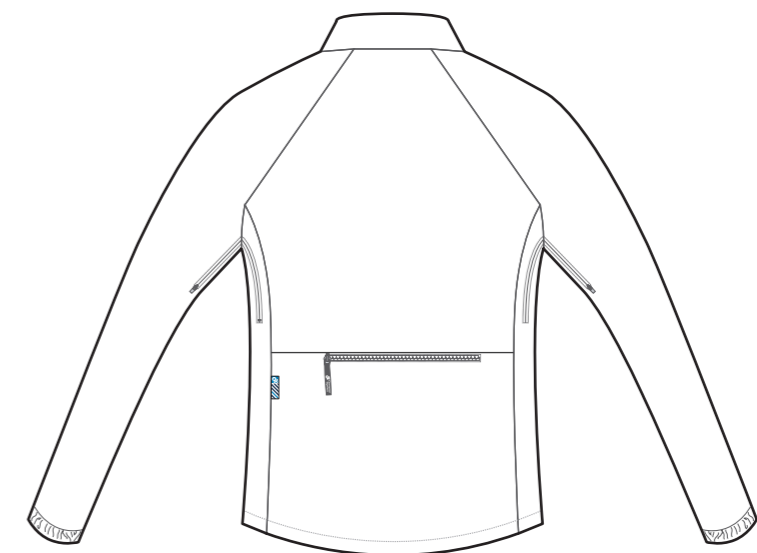

袖口カラー(1色のみ)  
Cuff Colour (one colour only)

00 02 05 06 16 08 09

アンダーアームジップカラー  
Underarm Zipper Color:

00 02 03 04 06 16 09

: PERFORMANCE ウィンタージャケット:  
[MWJ101]

: PERFORMANCE インターミディエイトジャケット:  
[MTF123]

: TECH ウィンドジャケット:  
[MJK024]