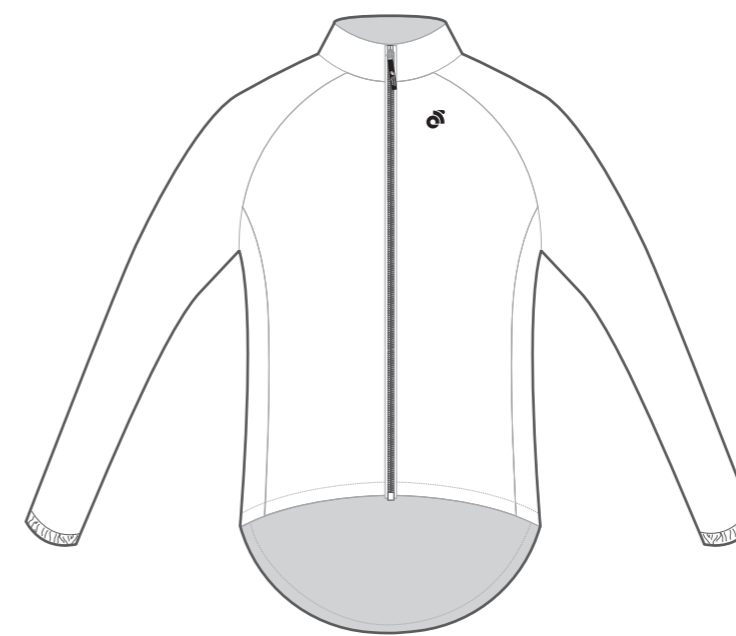

襟裏フリースカラー

Fleece Inside Collar:

(Full Printing item)
(Fleece Fabric inside Collar)

アンダーアーム / 袖口カラー (1色のみ)

Underarm/ Cuff Colour: (one colour only)

フロントジッパーカラー

Front Zipper Color:

: APEX ウィンタージャケット :

(MWJ028)

防水ジッパーカラー

WaterProof Zipper Color:

: APEX ウィンドジャケット :

(MJK030)

TeamName_USXXXXXX_JAK003_Normal_V1.01

Graphic Editor: NAME Start Date: 2018/00/00 End Date: 2018/00/00

Scale 1 : 10