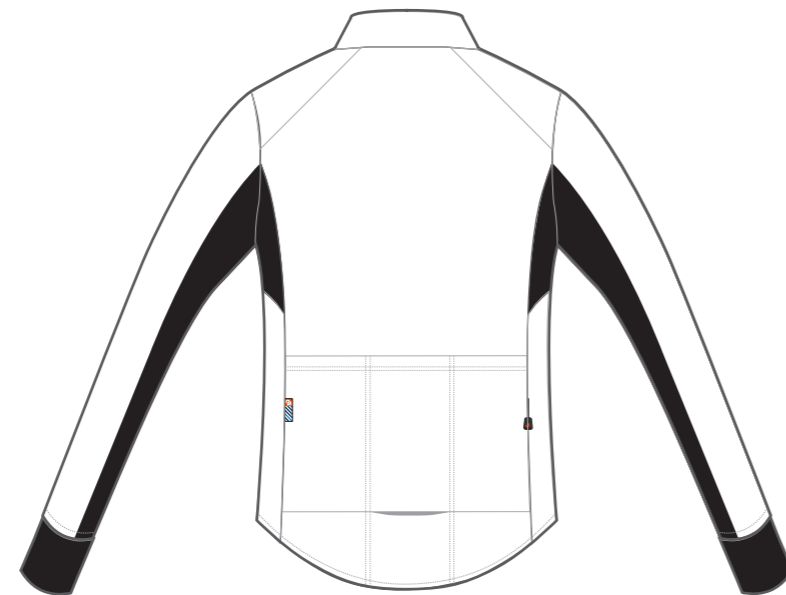

襟裏フリースカラー

Fleece Inside Collar:

(Full Printing item)
(Fleece Fabric inside Collar)

アンダーアーム / 袖口カラー (1色のみ)

Underarm/ Cuff Colour: (one colour only)

フロントジッパーカラー

Front Zipper Color:

: APEX ウィンタージャケット :

(MWJ028)

防水ジッパーカラー

WaterProof Zipper Color:

: APEX ウィンドジャケット :

(MJK030)

TeamName_USXXXXXX_JAK003_Normal_V1.01

Graphic Editor: NAME Start Date: 2018/00/00 End Date: 2018/00/00

Scale 1 : 10