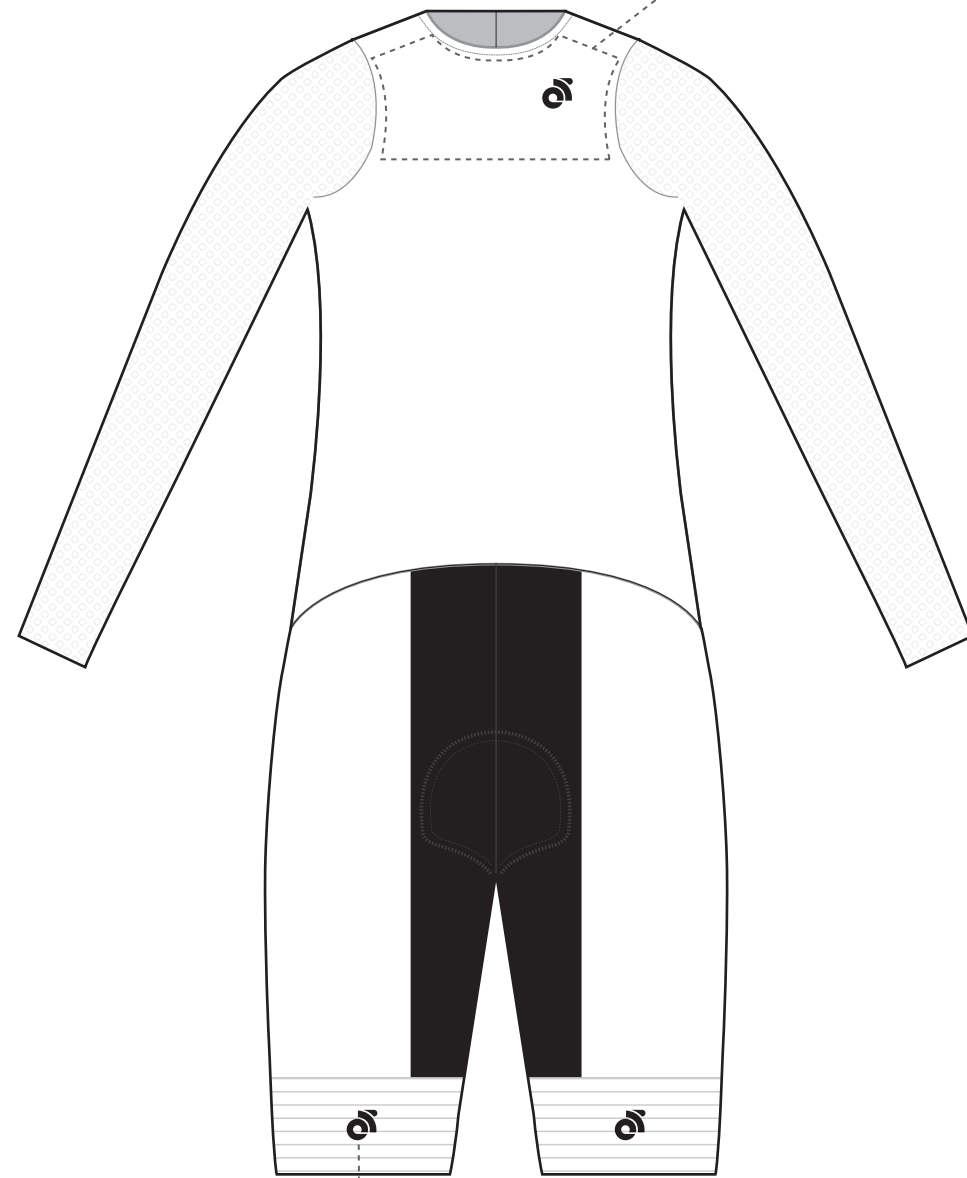

当社のロゴを指定範囲内に1カ所配置してください。

当社のロゴを背面にも1カ所配置してください。

: クリアウィンドウオプション (スピードスーツのみ) :

ジッパーカラー
下段左下のジッパーカラー欄より1色お選びいただけます。

両足正面の当社のロゴは位置を変えることは出来ませんが、デザインに合わせてカラーを変更することが可能です。(ある程度の視認性を確保してください。)

股部分は、ブラック、レッド、グリーン、ブルー、ネイビー、グレーから選択可能です。
追加料金1,000円(税抜き)/着で上記以外のカラー、デザイン入れが可能です。

ELITE スピードスーツ

TeamName_USXXXXXX_SKS005_Normal_V1.01

Graphic Editor: Name Start Date: 2000/00/00 End Date: 2000/00/00

Scale 1 : 10

Notes:

※裾丈を4cm延長するロングレングスオプションがご選択頂けます。

ジッパーカラー:
00 02 03 04 06 16 09

Pantone Color Reference:
PMS PMS PMS PMS PMS PMS PMS