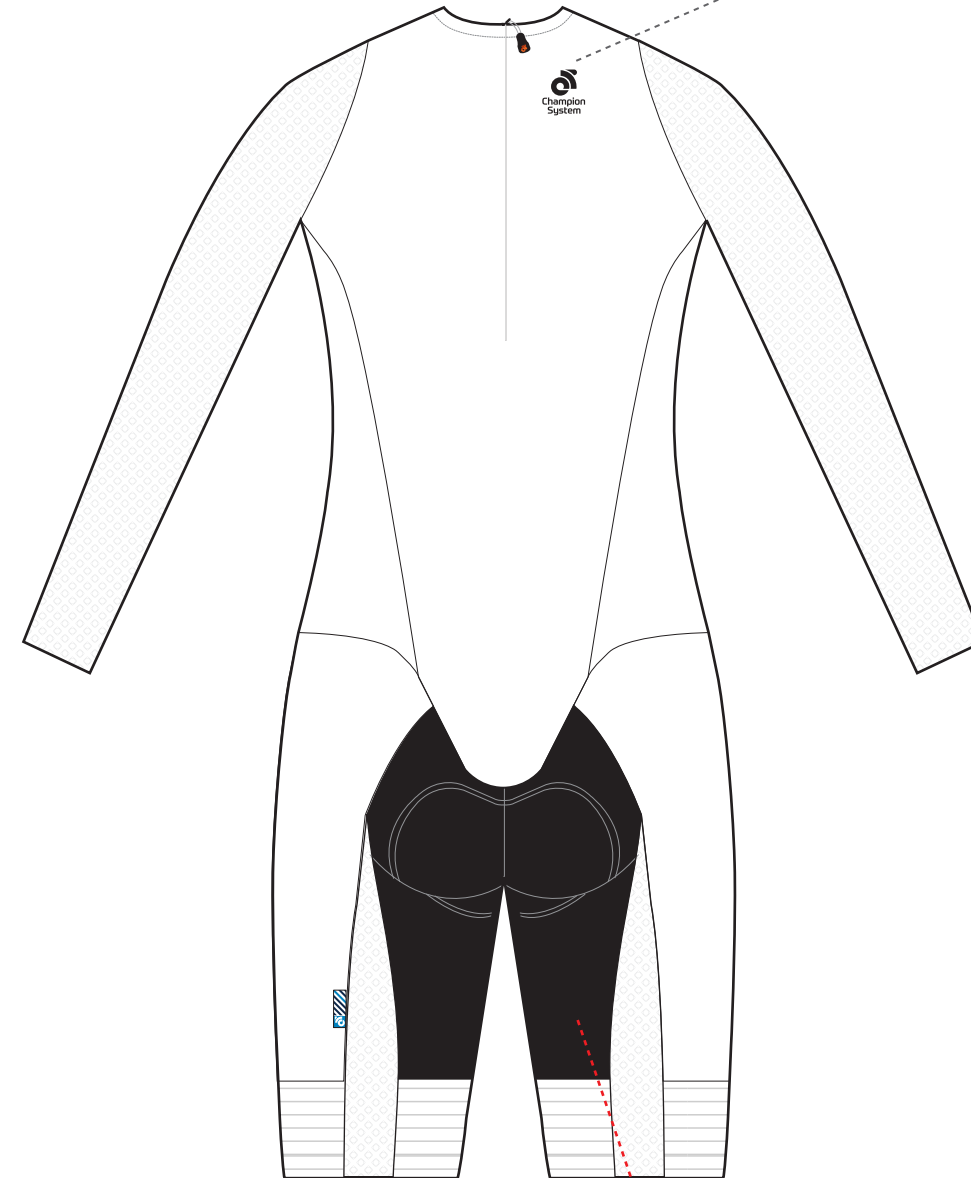

当社のロゴを指定範囲内に1カ所配置してください。

当社のロゴを背面にも1カ所配置してください。

: クリアウィンドウオプション (スピードスーツのみ) :

ジッパーカラー
下段左下のジッパーカラー欄より1色お選びいただけます。

両足正面の当社のロゴは位置を変えることは出来ませんが、デザインに合わせてカラーを変更することが可能です。(ある程度の視認性を確保してください。)

股部分は、ブラック、レッド、グリーン、ブルー、ネイビー、グレーから選択可能です。
追加料金1,000円(税抜き)/着で上記以外のカラー、デザイン入れが可能です。

ELITE スピードスーツ

TeamName_USXXXXXX_SKS005_Normal_V1.01

Graphic Editor: Name Start Date: 2000/00/00 End Date: 2000/00/00

Scale 1 : 10

Notes:

※裾丈を4cm延長するロングレングスオプションがご選択頂けます。

ジッパーカラー:
00 02 03 04 06 16 09

Pantone Color Reference:
PMS PMS PMS PMS PMS PMS PMS