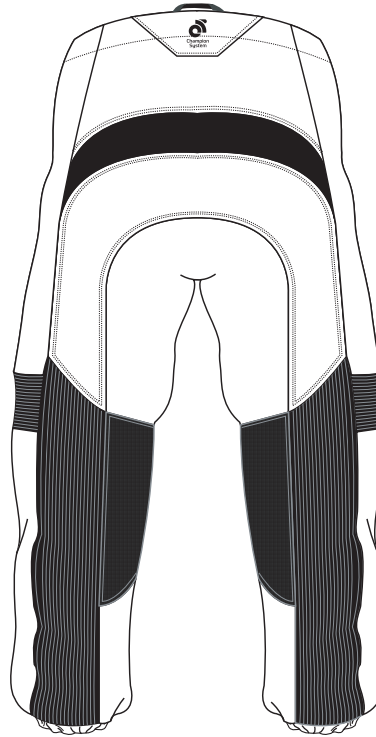

Customer: Team Name

Customer BMX Pants Template

※黒塗りの部位は、先染め生地を使用しているため、デザインを入れることができません。

右サイド

正面

背面

左サイド

両足正面の当社のロゴは位置を変えることは出来ませんが、デザインに合わせてカラーを変更することが可能です。(ある程度の視認性を確保してください。)

Version V1.1

PRE-DYED LYCRA

 Full Sublimation

Pantone Colours Reference:

PMS

PMS

PMS

PMS

Template views are for proofing and printing!
3D views are for concept and design process only!
Champion System logo must appear on front and back
Use this template for all similar items.