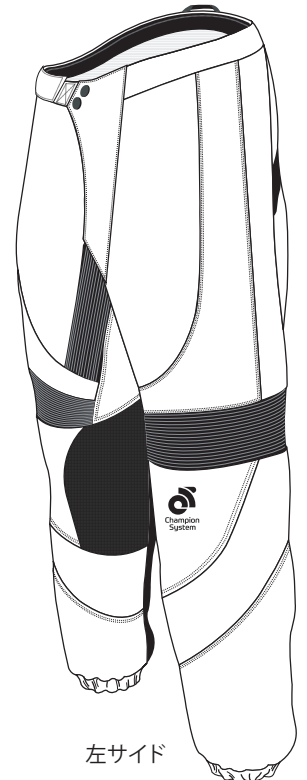

Customer: Team Name

Customer BMX Pants Template

※黒塗りの部位は、先染め生地を使用しているため、デザインを入れることができません。

右サイド

正面

背面

左サイド

両足正面の当社のロゴは位置を変えることは出来ませんが、デザインに合わせてカラーを変更することが可能です。(ある程度の視認性を確保してください。)

Version V1.1

PRE-DYED LYCRA

 Full Sublimation

Pantone Colours Reference:

PMS

PMS

PMS

PMS

Template views are for proofing and printing!
3D views are for concept and design process only!
Champion System logo must appear on front and back
Use this template for all similar items.