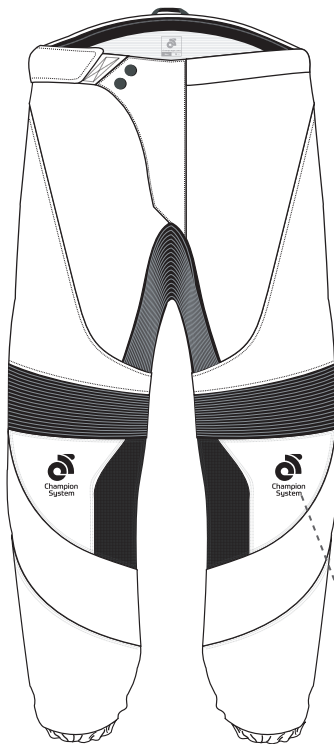

Customer: Team Name

Customer BMX Pants Template

※黒塗りの部位は、先染め生地を使用しているため、デザインを入れることができません。

右サイド

正面

背面

左サイド

両足正面の当社のロゴは位置を変えることは出来ませんが、デザインに合わせてカラーを変更することが可能です。(ある程度の視認性を確保してください。)

Version V1.1

PRE-DYED LYCRA

 Full Sublimation

Pantone Colours Reference:

PMS

PMS

PMS

PMS

Template views are for proofing and printing!
3D views are for concept and design process only!
Champion System logo must appear on front and back
Use this template for all similar items.