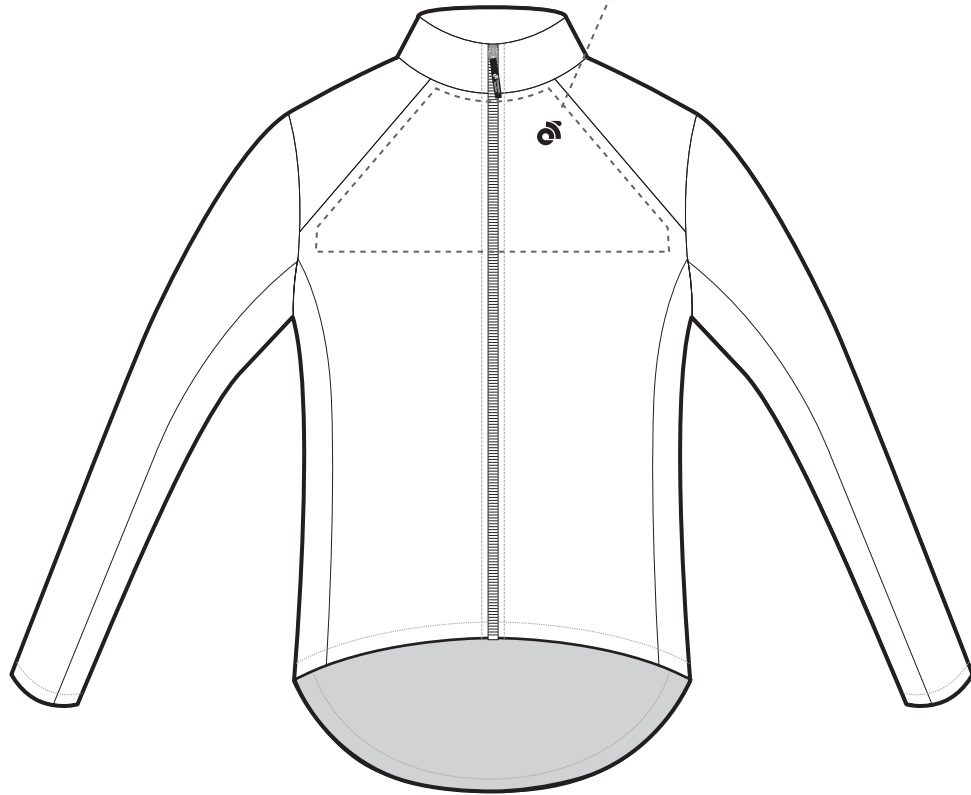

当社のロゴを指定範囲内に1カ所配置してください。

正面

背面

当社のロゴを背面にも1カ所配置してください。

ジッパーカラー  
下段左下のジッパーカラー欄より1色お選びいただけます。

: APEX ウェザーガード長袖ジャージ:  
[ MTF050 ]

TeamName\_USXXXXXX\_JER014\_Normal\_V1.01

Graphic Editor: Name Start Date: 2000/00/00 End Date: 2000/00/00