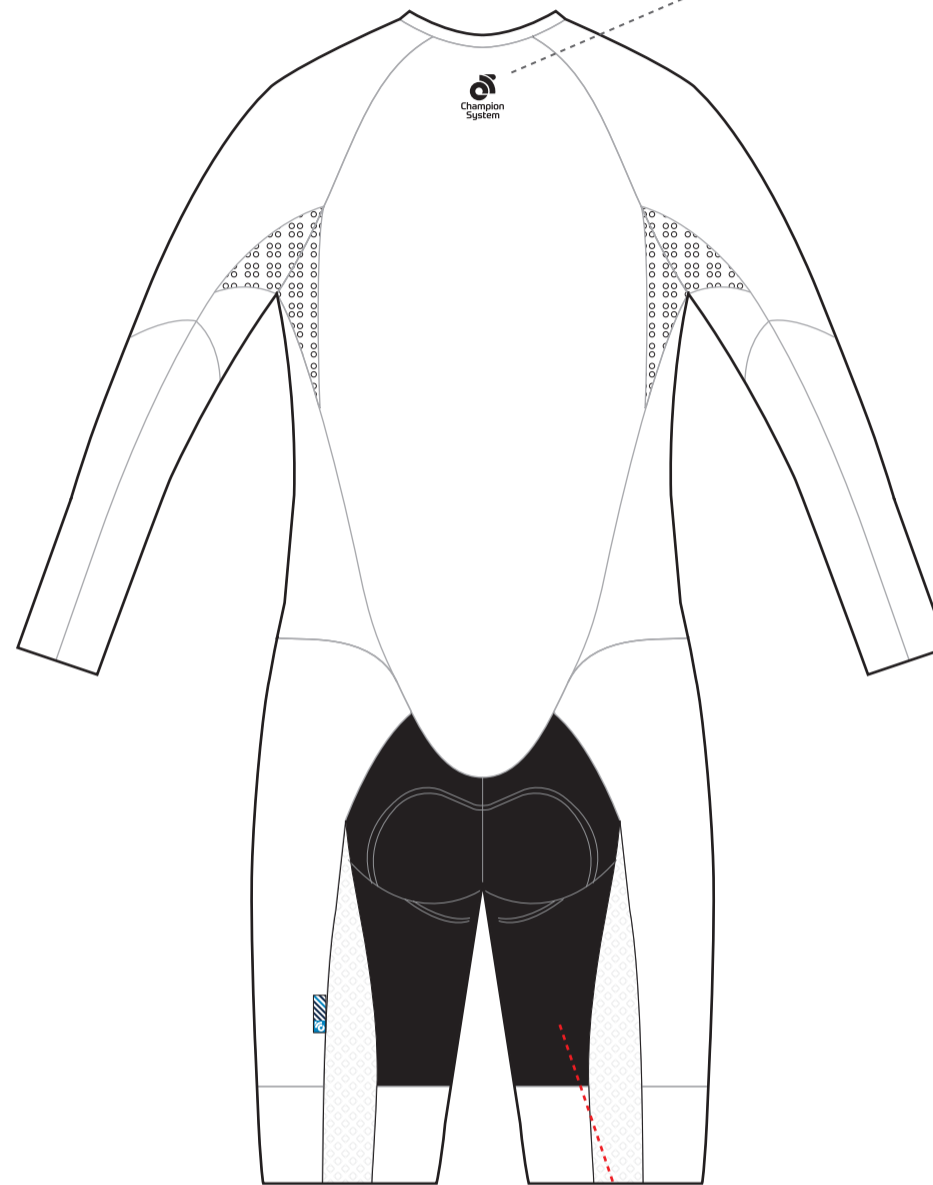

当社のロゴを指定範囲内に1カ所配置してください。

前面

両足正面の当社のロゴは位置を変えることは出来ませんが、デザインに合わせてカラーを変更することが可能です。(ある程度の視認性を確保してください。)

当社のロゴを背面にも1カ所配置してください。

背面

股部分は、ブラック、レッド、グリーン、ブルー、ネイビー、グレーから選択可能です。追加料金1,000円(税抜き)/着で上記以外のカラー、デザイン入れが可能です。

:クリアウィンドウオプション(スピードスーツのみ):

APEX スピードスーツ

ジッパーカラー

下段左下のジッパーカラー欄より1色お選びいただけます。

TeamName_USXXXXXX_SKS005_Normal_V1.01

Graphic Editor: Name Start Date: 2000/00/00 End Date: 2000/00/00

Scale 1:10

Notes:

※裾丈を4cm延長するロングレングスオプションがご選び頂けます。

Pantone Color Reference:

ジッパーカラー:

ブレダイトカラー:

POLICIES AND PROCEDURES

sales@champ-sys.com

champ-sys.com

- アイテムの名称がデザイン内に書かれていますので、ご参照下さい。 デザイン内の全ての文字、スペル、ロゴ、色の確認をお願い致します。
- 位置や大きさは実物の寸法と異なる場合がございますので、ご了承ください。色はお使いの端末のスクリーンによって異なります。PANTONEの色指定をご利用ください。
- 修正がありましたら、ご連絡ください。 デザインを確定致しますと、変更は出来かねます。