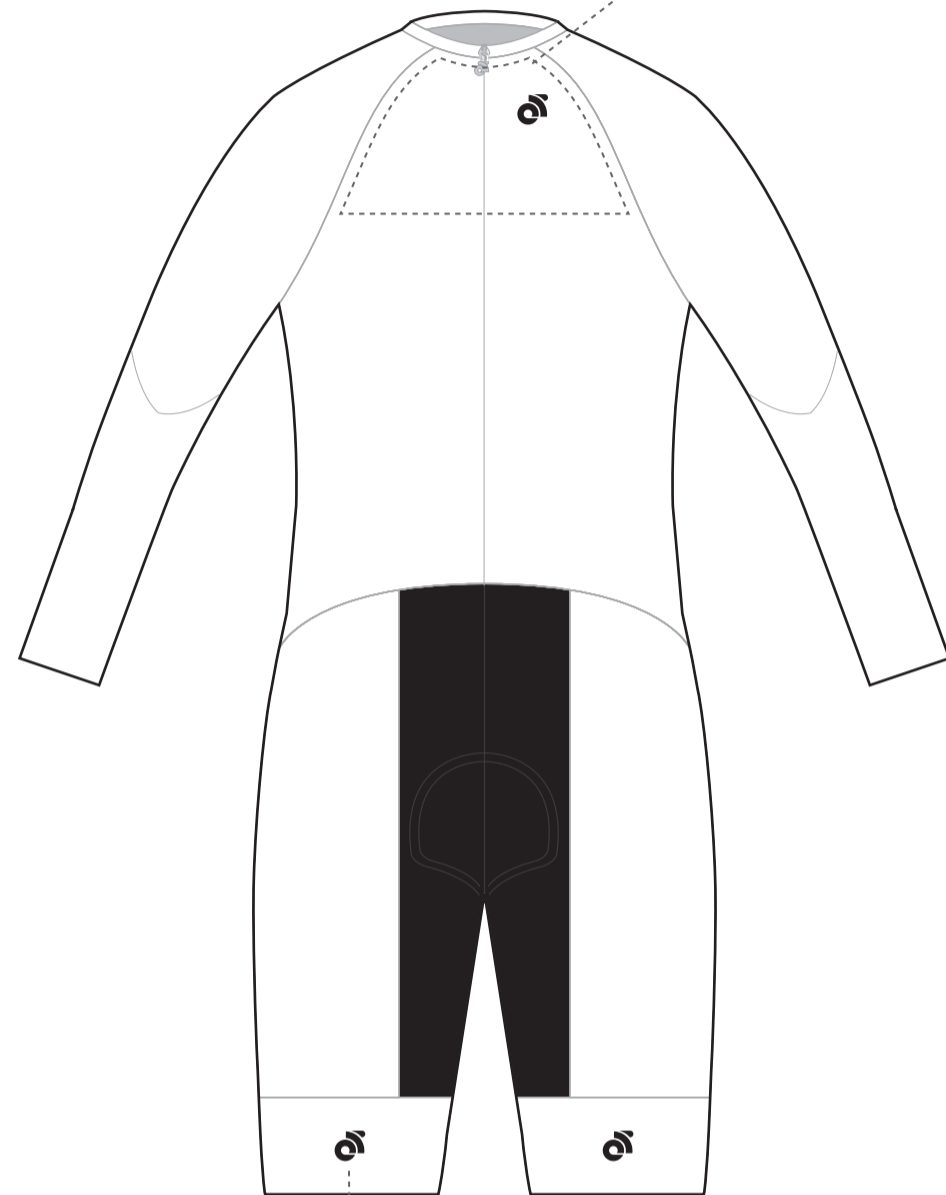

当社のロゴを指定範囲内に1カ所配置してください。

前面

両足正面の当社のロゴは位置を変えることは出来ませんが、デザインに合わせてカラーを変更することが可能です。(ある程度の視認性を確保してください。)

当社のロゴを背面にも1カ所配置してください。

背面

股部分は、ブラック、レッド、グリーン、ブルー、ネイビー、グレーから選択可能です。追加料金1,000円(税抜き)/着で上記以外のカラー、デザイン入れが可能です。

:クリアウィンドウオプション(スピードスーツのみ):

APEX スピードスーツ

ジッパーカラー

下段左下のジッパーカラー欄より1色お選びいただけます。

TeamName_USXXXXXX_SKS005_Normal_V1.01

Graphic Editor: Name Start Date: 2000/00/00 End Date: 2000/00/00

Scale 1:10

Notes:

※裾丈を4cm延長するロングレングスオプションがご選び頂けます。

Pantone Color Reference:

ジッパーカラー:

ブレダイトカラー:

POLICIES AND PROCEDURES

sales@champ-sys.com

champ-sys.com

- アイテムの名称がデザイン内に書かれていますので、ご参照下さい。 デザイン内の全ての文字、スペル、ロゴ、色の確認をお願い致します。
- 位置や大きさは実物の寸法と異なる場合がございますので、ご了承ください。色はお使いの端末のスクリーンによって異なります。PANTONEの色指定をご利用ください。
- 修正がありましたら、ご連絡ください。 デザインを確定致しますと、変更は出来かねます。