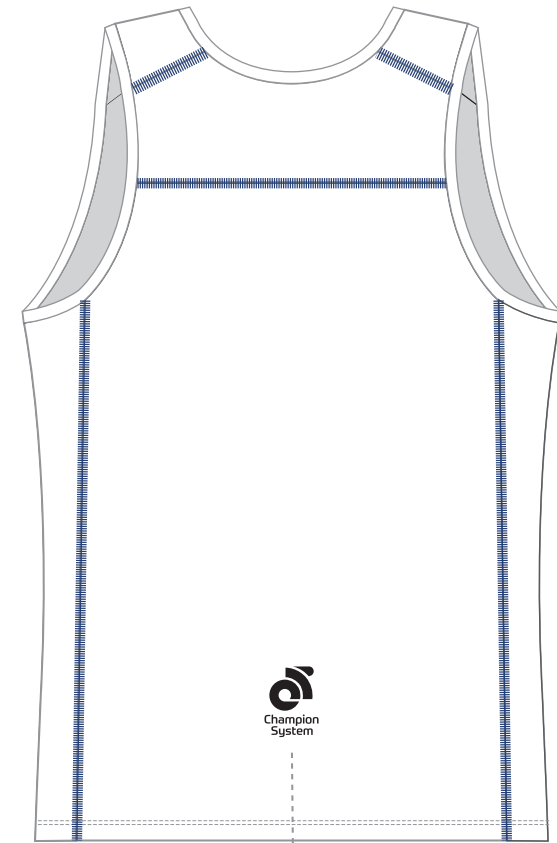

当社のロゴを指定範囲内に1カ所配置してください。

フラットロックステッチ
(袖とボディをつなぐ縫い糸)
下段左下のフラットロックステッチのカラーより1色お選びいただけます。

(右脇) 右サイドパネル

正面

左サイドパネル (左脇)

背面

当社のロゴを背面にも1カ所配置してください。

Graphic Editor: ZZX Start Date: 2020/01/25 End Date: 2020/01/25

Scale 1 : 10

Notes:

Pantone Color Reference:

sales@champ-sys.com

champ-sys.com

フラットロックステッチ
Choose your thread color:

S00	S02	S03	S04	S05
S06	S16	S18	S08	S09
S12	S15	S25	S17	

Neon series: