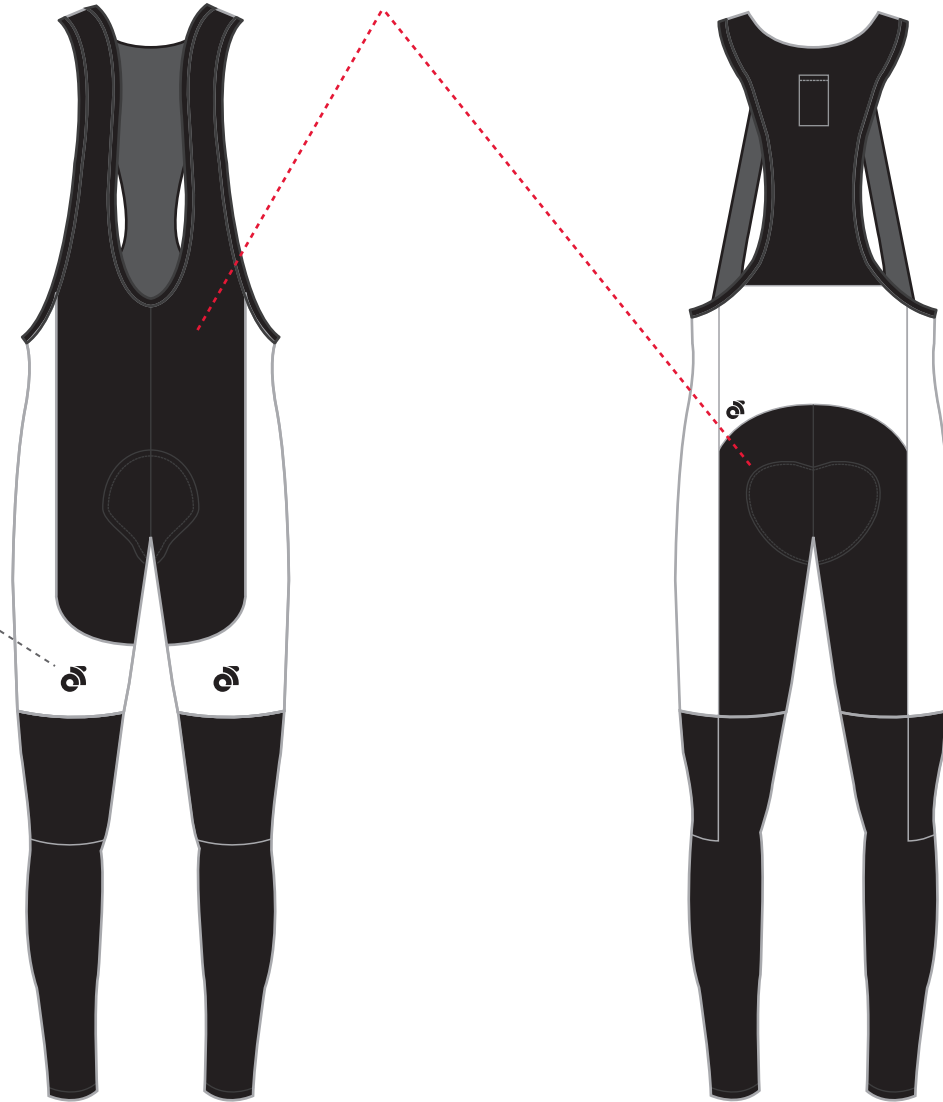

股部分は、ブラック、レッド、グリーン、ブルー、ネイビー、グレーから選択可能です。
 ※ショーツ類とは異なり、上記以外のカラー、デザイン入れはできません。

両足正面の当社のロゴは位置を変えることは出来ませんが
 デザインに合わせてカラーを変更することが可能です。
 (ある程度の視認性を確保してください。)

: APEX ウィンタービブタイツ :
 [MFB221 / WFB221]

Tights

TeamName_USXXXXXX_BSH005_Normal_V1.01

Graphic Editor: Name
 Start Date: 2018/00/00
 End Date: 2018/00/00

(Scale 1:10)

Notes:

ブレタイドカラー
 00 02 05 06 16 08 09 10

Pantone指定色: Pantone Color Reference:
 PMS PMS PMS PMS PMS PMS PMS

ステッチカラー
 Choose your thread color:
 S00 S02 S03 S04 S05
 S06 S16 S18 S08 S09
 S12 S15 S25 S17

Neon series:
 SNP SNY

デザイン確認上の注意

- アイテムの名称がデザイン内に書かれていますので、ご参照下さい。 デザイン内の全ての文字、スペル、ロゴ、色の確認をお願い致します。
- 位置や大きさは実物の寸法と異なる場合がございますので、ご了承ください。色はお使いの端末のスクリーンによって異なります。PANTONEの色指定をご利用ください。
- 修正がありましたら、ご連絡ください。 デザインを確定致しますと、変更は出来かねます。