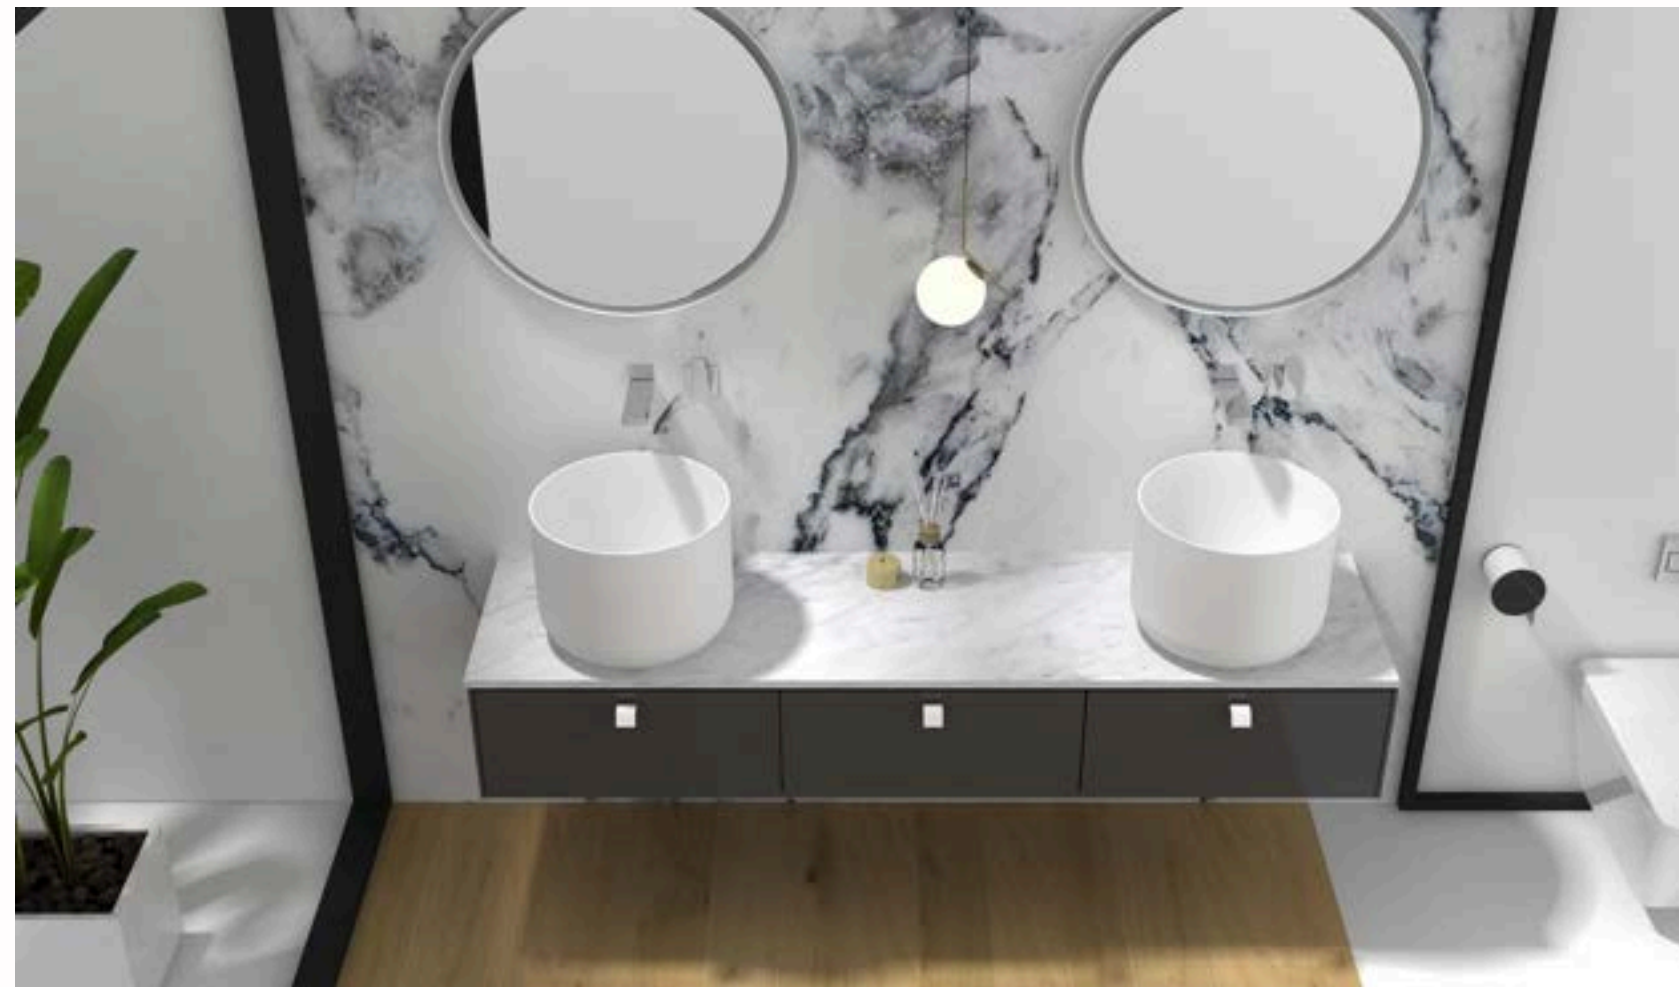

# Gia Itallii G65147 1400mm Round Bath

Gia G38579T basin

Gia G38523 basin

Gia G38638 basin