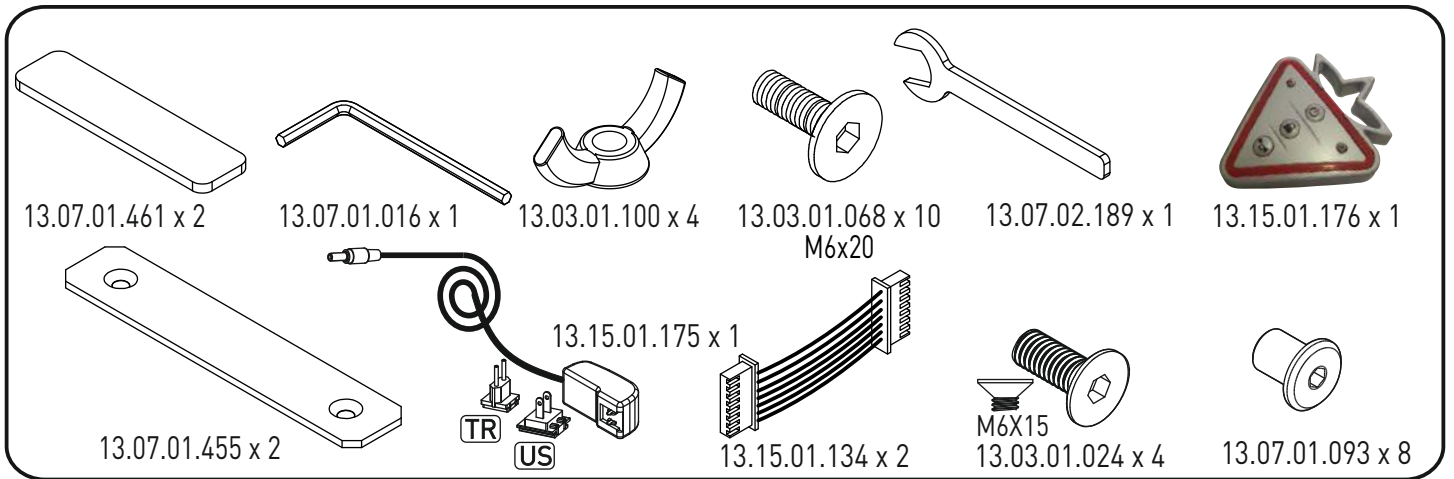

GTS EV Twin Race Car Bed Assembly Booklet

20.02.1370.00

20.02.1371.00

20.02.1372.00

20.02.1373.00

3 / 3

1

2

3

4

5

6

7

12

13

13.01.01.427 x 1

13.03.01.100 x 2

13.01.01.427 x 1

13.03.01.100 x 2