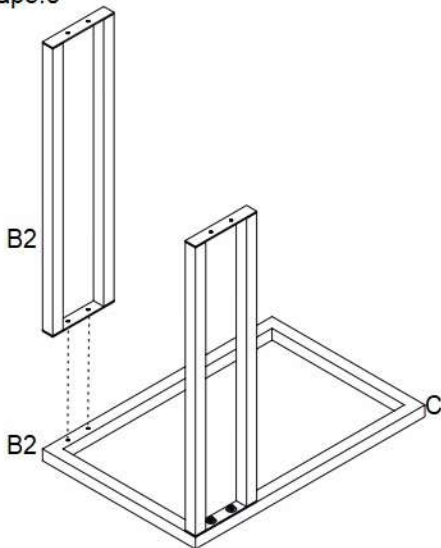

JIVIN- 501-676

Assembly Instruction's/Instruction D' Assemblage

A

Top
1x

B1

B2

Legs
2x

C

Bottom
1x

Allen Bolt
8x

Flat Washer
8x

Allen Key
1x

Step 1/ Etape.1

B1

B1

Step.2/ Etape.2

Step.3/ Etape.3

B2

B2

C

Step.4/ Etape.4

Step.5/ Etape.5

A

Step.6/ Etape.6