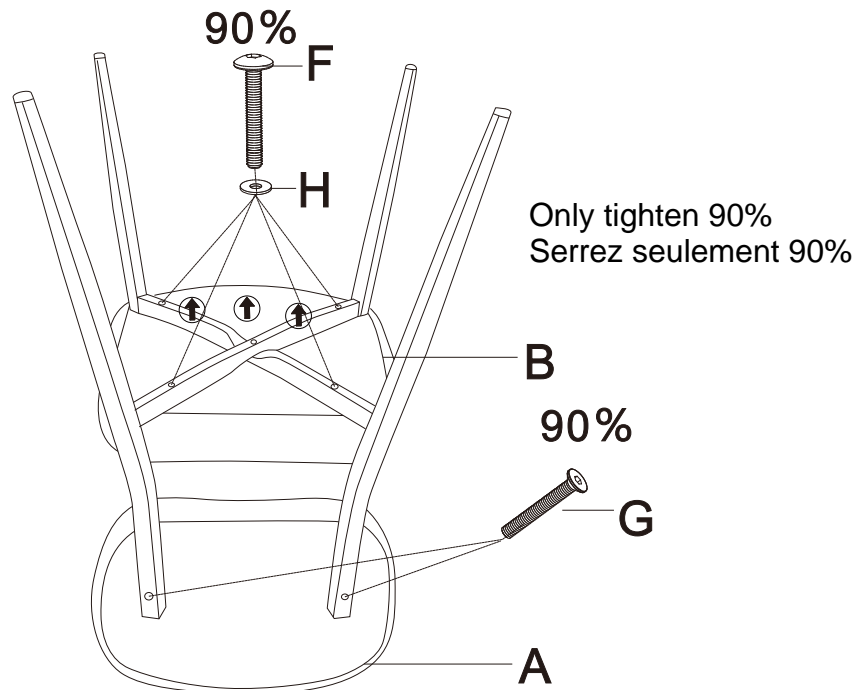

ZEKE 202-090

ASSEMBLY INSTRUCTION / INSTRUCTIONS D'ASSEMBLAGE

E	M6*30	F	M6*45	G	M6*40	H	M6*16*1	I	M6
					1pcs/unités	4pcs/unités	2pcs/unités	5pcs/unités	1pc/unités

STEP 1/ÉTAPE 1

STEP 2/ÉTAPE 2

STEP 3/ÉTAPE 3

STEP 4/ÉTAPE 4

Fully tighten 100%
Serrer complètement à 100%

STEP 5/ÉTAPE 5