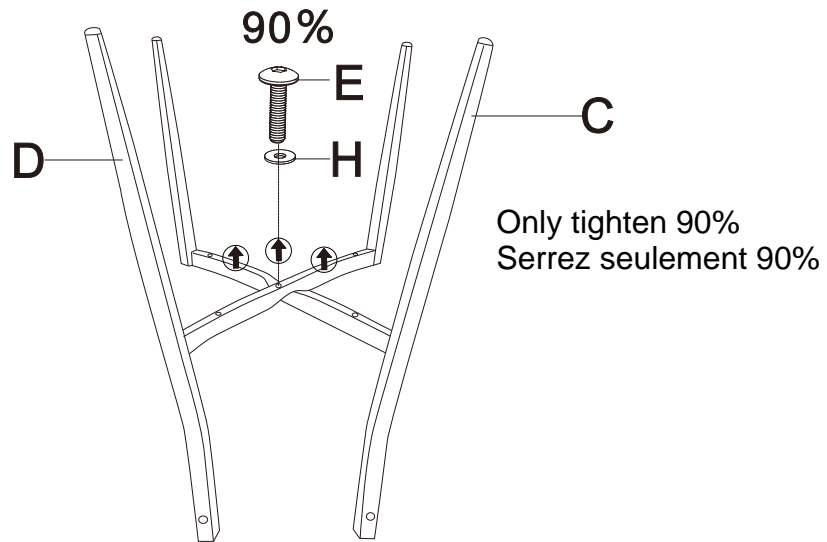

ZEKE 202-090

ASSEMBLY INSTRUCTION / INSTRUCTIONS D'ASSEMBLAGE

E	M6*30	F	M6*45	G	M6*40	H	M6*16*1	I	M6
					1pcs/unités	4pcs/unités	2pcs/unités	5pcs/unités	1pc/unités

STEP 1/ÉTAPE 1

STEP 2/ÉTAPE 2

STEP 3/ÉTAPE 3

STEP 4/ÉTAPE 4

Fully tighten 100%
Serrer complètement à 100%

STEP 5/ÉTAPE 5