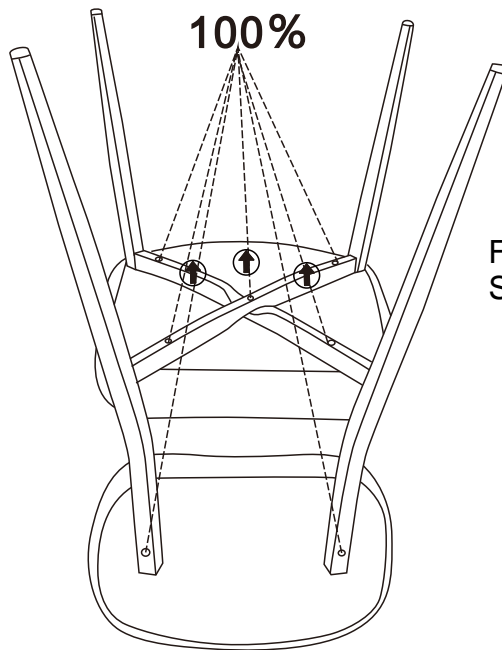

ZEKE 202-090

ASSEMBLY INSTRUCTION / INSTRUCTIONS D'ASSEMBLAGE

E	M6*30	F	M6*45	G	M6*40	H	M6*16*1	I	M6
					1pcs/unités	4pcs/unités	2pcs/unités	5pcs/unités	1pc/unités

STEP 1/ÉTAPE 1

STEP 2/ÉTAPE 2

STEP 3/ÉTAPE 3

STEP 4/ÉTAPE 4

Fully tighten 100%
Serrer complètement à 100%

STEP 5/ÉTAPE 5