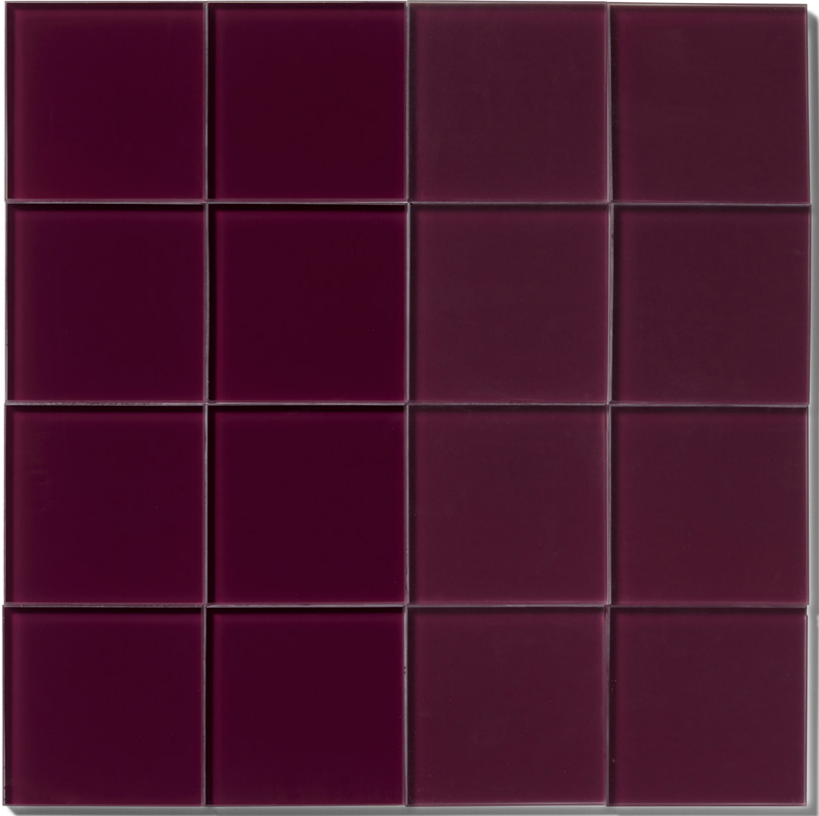

GLOSS

MATTE

COLOUR: ORANGE (252)

BALINEUM

GLOSS

MATTE

COLOUR: RED (251)

BALINEUM

GLOSS

MATTE

COLOUR: CARAMEL (262)

BALINEUM

GLOSS

MATTE

COLOUR: CHOCOLATE BROWN (261)

BALINEUM

GLOSS

MATTE

COLOUR: VIOLET (241)

BALINEUM

GLOSS

MATTE

COLOUR: BLACK (231)

BALINEUM