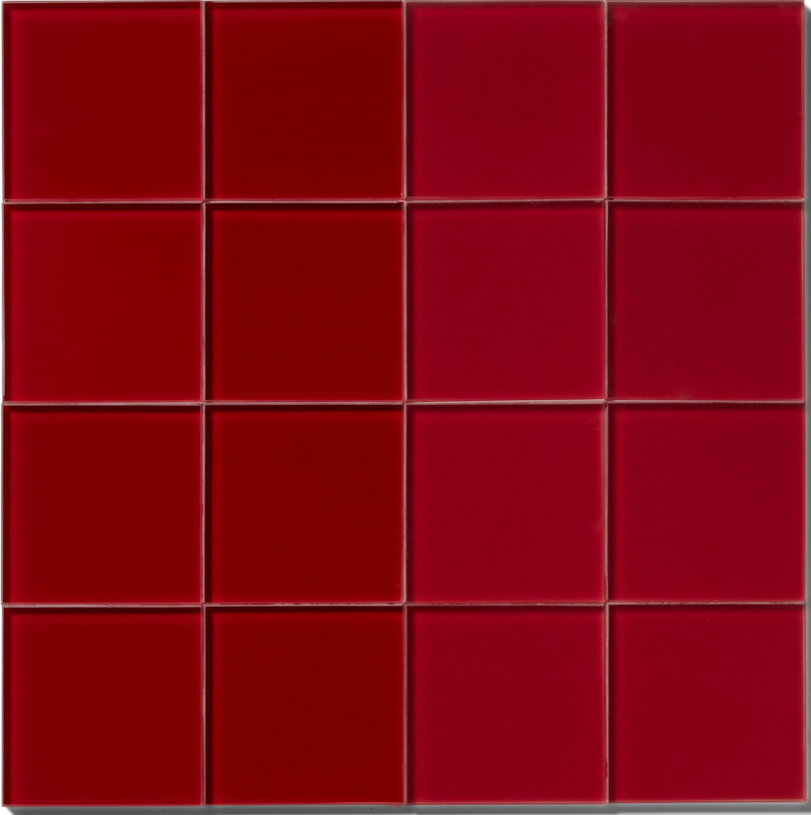

GLOSS

MATTE

COLOUR: RED (251)

BALINEUM