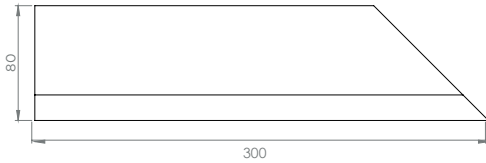

BALINEUM

57 SHELF EDGE

62 SHELF EDGE EXTERNAL CORNER PIECE

58 SHELF EDGE INTERNAL CORNER LEFT

59 SHELF EDGE INTERNAL CORNER RIGHT

60 SHELF EDGE EXTERNAL CORNER LEFT

61 SHELF EDGE EXTERNAL CORNER RIGHT

SIZES - SHELF
 Sizes are nominal.
 Allowable variance 1.5%