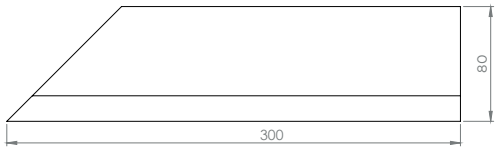

BALINEUM

57 SHELF EDGE

62 SHELF EDGE EXTERNAL CORNER PIECE

58 SHELF EDGE INTERNAL CORNER LEFT

59 SHELF EDGE INTERNAL CORNER RIGHT

60 SHELF EDGE EXTERNAL CORNER LEFT

61 SHELF EDGE EXTERNAL CORNER RIGHT

SIZES - SHELF
 Sizes are nominal.
 Allowable variance 1.5%