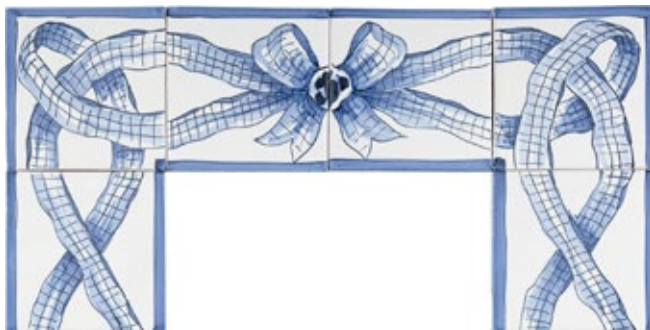

BALINEUM

FILICUDI

Standard size(s): 20 x 20 cm
Custom colours and sizes available

BALINEUM

SERIES 'S' HANDPAINTED TILES
57 of 202

FIOCCO BORDER

FIOCCO BORDER – CORNER 1

FIOCCO BORDER - EDGE 1

FIOCCO BORDER - EDGE 2

FIOCCO BORDER - EDGE 3

Standard size(s): 10 x 10, 13 x 13, 15 x 15 cm
Custom colours and sizes available

BALINEUM

FIOCCO | BORDER

FIOCCO | BORDER – CORNER 1

FIOCCO | BORDER – EDGE

FIOCCO | BORDER – BOW