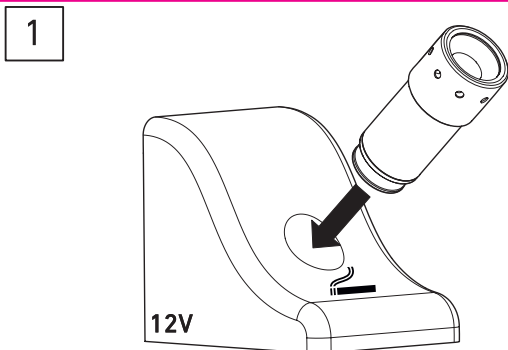

LEDLENSER Automotive

Ledlenser GmbH & Co. KG
 Kronenstr. 5-7 • 42699 Solingen • Germany
 Phone +49 212/5948-0 Fax +49 212/5948-200
 info@ledlenser.com

www.ledlenser.com

AUTOMOTIVE_V04
 17.10.2017