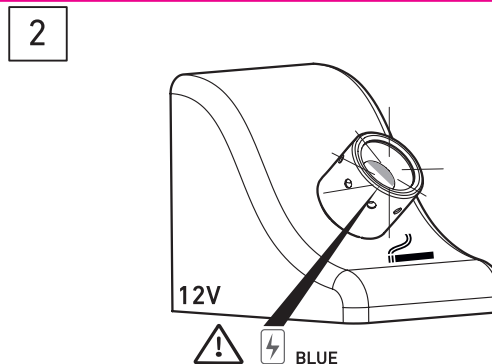

LEDLENSER Automotive

Ledlenser GmbH & Co. KG
 Kronenstr. 5-7 • 42699 Solingen • Germany
 Phone +49 212/5948-0 Fax +49 212/5948-200
 info@ledlenser.com

www.ledlenser.com

AUTOMOTIVE_V04
 17.10.2017