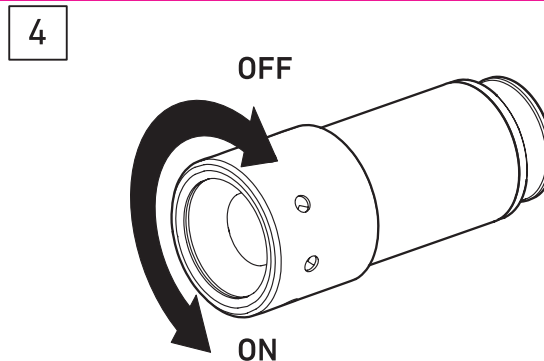

LEDLENSER Automotive

Ledlenser GmbH & Co. KG
 Kronenstr. 5-7 • 42699 Solingen • Germany
 Phone +49 212/5948-0 Fax +49 212/5948-200
 info@ledlenser.com

www.ledlenser.com

AUTOMOTIVE_V04
 17.10.2017