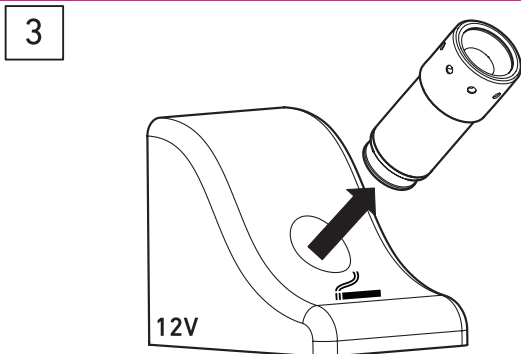

LEDLENSER Automotive

Ledlenser GmbH & Co. KG
 Kronenstr. 5-7 • 42699 Solingen • Germany
 Phone +49 212/5948-0 Fax +49 212/5948-200
 info@ledlenser.com

www.ledlenser.com

AUTOMOTIVE_V04
 17.10.2017