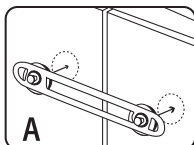

Montage handleiding:

(A) Kies positie. Ontvet ondergrond. Verwijder beschermfolie van een zijde en druk stevig aan. Herhaal met andere zijde. Voor optimale hechting 24 uur niet gebruiken.

(B) Openen: knijp ontgrendelknop in (2) en draai haak omhoog.

(C) Sluiten: knijp ontgrendelknop in en klik haak vast (3).

Let op: Niet gebruiken bij: apparaten die warm worden, geoliede oppervlakten.

Instructions de montage:

(A) Choisir l'emplacement. Dégraisser le support. Retirer le film de protection de l'une des deux faces, puis appuyer fortement. Répéter l'opération de l'autre côté. Pour une adhérence optimale, ne pas utiliser pendant 24 heures.

(B) Ouvrir : presser le bouton de déverrouillage (2) et soulever le crochet.

(C) Fermer : presser le bouton de déverrouillage et clipser le crochet (3).

Attention : Ne pas utiliser sur des appareils pouvant chauffer ni sur des surfaces huilées.

Belangrijke informatie:

2 Jaar kwaliteitsgarantie.