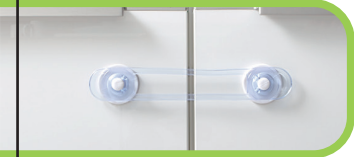

card size: 98mm x 294mm

Universele afsluiter (3x)

Loquet universeel (3x)

- beveiligt alles wat open kan
sécurise tout objet pouvant s'ouvrir

8050.001.13_1

altijd een veilig gevoel!

Universele afsluiter (3x) Loquet universeel (3x)

- Plak-bevestiging (schroeven niet nodig)
- Geschikt voor kastjes, koelkast, lades, toilet, enz.
- Kan om een hoekje worden bevestigd en in een 'rechte' situatie
- Fixation par adhésif (pas besoin de vis)
- Adapté aux placards, réfrigérateurs, tiroirs, WC, etc.
- Peut être fixé en angle et sur une surface plane

Montage handleiding:

(A) Kies positie. Ontvet ondergrond. Verwijder beschermfolie van een zijde en druk stevig aan. Herhaal met andere zijde. Voor optimale hechting 24 uur niet gebruiken.

(B) Openen: knijp ontgrendelknop in (2) en draai haak omhoog.