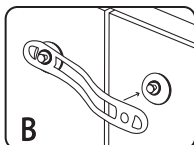

Montage handleiding:

(A) Kies positie. Ontvet ondergrond. Verwijder beschermfolie van een zijde en druk stevig aan. Herhaal met andere zijde. Voor optimale hechting 24 uur niet gebruiken.

(B) Openen: knijp ontgrendelknop in (2) en draai haak omhoog.

(C) Sluiten: knijp ontgrendelknop in en klik haak vast (3).

Let op: Niet gebruiken bij: apparaten die warm worden, geoliede oppervlakten.

Instructions de montage:

(A) Choisir l'emplacement. Dégraisser le support. Retirer le film de protection de l'une des deux faces, puis appuyer fortement. Répéter l'opération de l'autre côté. Pour une adhérence optimale, ne pas utiliser pendant 24 heures.

(B) Ouvrir : presser le bouton de déverrouillage (2) et soulever le crochet.

(C) Fermer : presser le bouton de déverrouillage et clipser le crochet (3).

Attention : Ne pas utiliser sur des appareils pouvant chauffer ni sur des surfaces huilées.

Belangrijke informatie:

2 Jaar kwaliteitsgarantie.