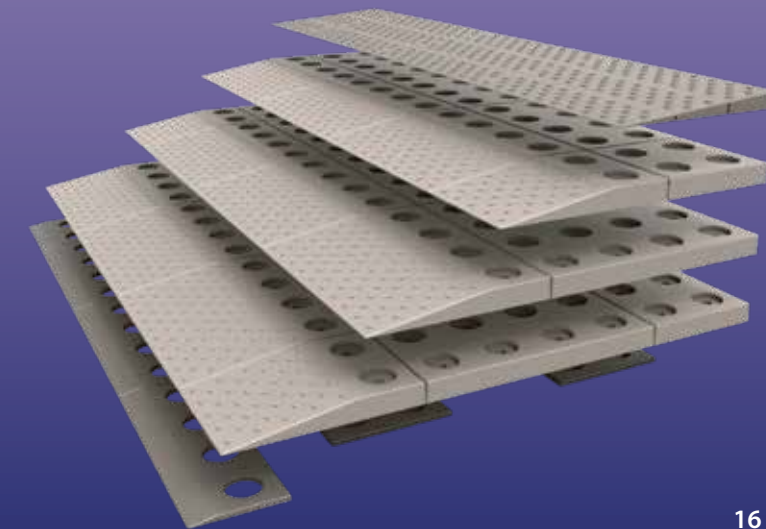

modulaire drempelhulp

De SecuCare drempelhulp is gemaakt van duurzame kunststof onderdelen, die snel en makkelijk in elkaar gezet kunnen worden. Precies op maat voor elke drempel, voor binnen- en buitendeuren. Het systeem is sterk, onderhoudsvrij en overal inzetbaar. Zo komt u makkelijk iedere drempel over!

- modulair - losse onderdelen, eenvoudig in elkaar te zetten.
- flexibel en veilig - binnen en buiten toepasbaar, geïntegreerde anti-slip noppen, in stappen in hoogte aanpasbaar
- 4 standaard sets - geschikt voor de meeste drempels
- ook op maat leverbaar - bijv. zijwaartse op/afrit, afwijkende breedte en hoogte
- lichtgewicht en sterk - slijtvast, UV bestendig kunststof, maximale belasting 850kg/m²
- duurzaam - 95% recyclebaar, onderhoudsarm
- stijlvol - past in ieder huis door vorm, materiaal en kleur
- 5 jaar garantie
- toepassingen: rollator, scootmobiel, rolstoel, fiets, scooter, grasmaaier, motor, enz.

TIP: Scan de QR code om het YouTube filmpje van de montage te zien