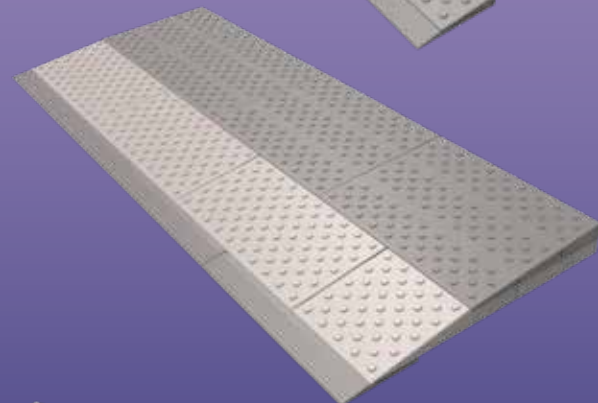

set uitvoering	artikel nummer
Set 2 laags set is voor één zijde: in de meeste gevallen heeft u twee sets nodig. Breedte 84cm (standaard deurbreedte) Diepte 33cm, Hoogte 4cm, aanpasbaar naar 3,5cm, 3cm of 2,5cm Hellingshoek: 9,5°	8025.010.20
Verbredingsset naar 108cm (bijv. schuifpui of bredere deuren)	8025.050.20