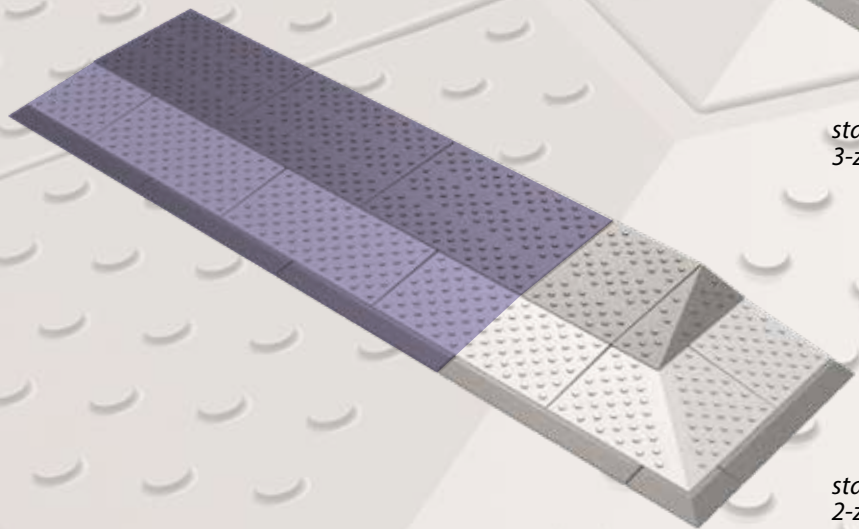

*standaardset 2
2-zijdig, rechts oprijdbaar*

zij-oprit uitvoeringen modulaire drempelhulp

Woont u op een smalle flat galerij, dan is zijwaarts op- en afrijden dé oplossing. De sets zijn leverbaar met een schuinte aan één of beide zijkanten.

U kunt de standaard sets 2,3 & 4 eenvoudig uitbreiden naar 2-zijdig oprijdbaar (midden + links óf rechts) of 3-zijdig (midden + links én rechts).