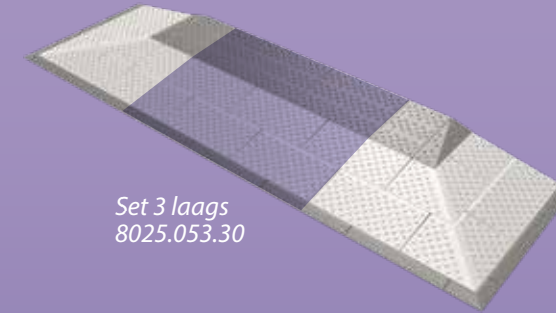

Maak kennis met een nieuwe kijk op zorgeloos wonen. Maak kennis met SecuCare!

altijd een veilig gevoel!

wandbeugels

De wandbeugels van SecuCare zijn beter in alle opzichten. Zo is de greep plat ovaal, een meer ergonomische vorm dan rond. De stang wordt geleverd in standaard lengtes, maar kan ook eenvoudig door u zelf ingekort worden.

*standaardset 2
2-zijdig, links oprijdbaar*

*standaardset 2
3-zijdig, links én rechts oprijdbaar*

*standaardset 2
2-zijdig, rechts oprijdbaar*

zij-oprit uitvoeringen modulaire drempelhulp

Woont u op een smalle flat galerij, dan is zijwaarts op- en afrijden dé oplossing. De sets zijn leverbaar met een schuinte aan één of beide zijkanten.

U kunt de standaard sets 2,3 & 4 eenvoudig uitbreiden naar 2-zijdig oprijdbaar (midden + links óf rechts) of 3-zijdig (midden + links én rechts).

*Set 2 laags
8025.053.20*

set uitvoering	artikel nummer
Uitbreiding Set 2 laags, 2-zijdig Deze set maakt standaardset 2, 2-zijdig oprijdbaar (links óf rechts). Breedte totaal 105cm	8025.052.20
Uitbreiding Set 2 laags, 3-zijdig Deze set maakt standaardset 2, 3-zijdig oprijdbaar (links én rechts). Breedte totaal 125cm	8025.053.20

standaardset 4
2-zijdig, links oprijdbaar

standaardset 4
3-zijdig, links én rechts oprijdbaar

standaardset 4
2-zijdig, rechts oprijdbaar

Set 3 laags
8025.053.30

Set 4 laags
8025.053.40

set uitvoering	artikel nummer
Uitbreiding Set 3 laags, 2-zijdig Deze set maakt standaardset 3, 2-zijdig oprijdbaar (links óf rechts). Breedte totaal 116cm	8025.052.30
Uitbreiding Set 3 laags, 3-zijdig Deze set maakt standaardset 3, 3-zijdig oprijdbaar (links én rechts). Breedte totaal 149cm	8025.053.30