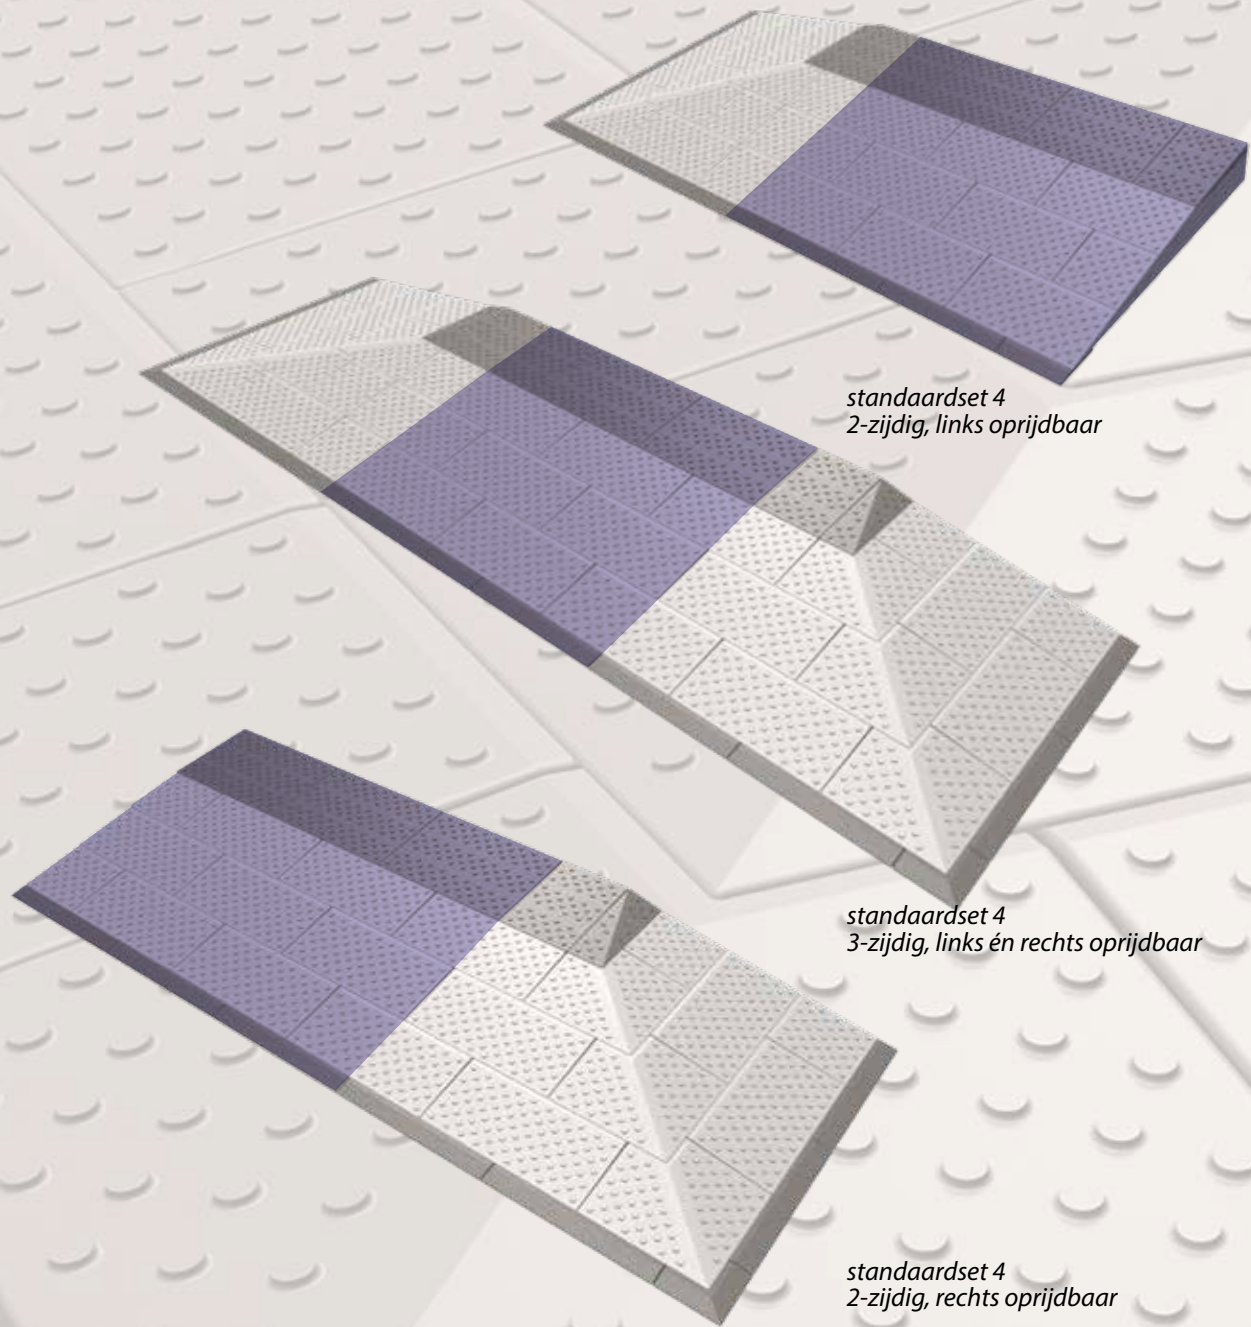

*standaardset 2
2-zijdig, links oprijdbaar*

*standaardset 2
3-zijdig, links én rechts oprijdbaar*

*standaardset 2
2-zijdig, rechts oprijdbaar*

zij-oprit uitvoeringen modulaire drempelhulp

Woont u op een smalle flat galerij, dan is zijwaarts op- en afrijden dé oplossing. De sets zijn leverbaar met een schuinte aan één of beide zijkanten.

U kunt de standaard sets 2,3 & 4 eenvoudig uitbreiden naar 2-zijdig oprijdbaar (midden + links óf rechts) of 3-zijdig (midden + links én rechts).

*Set 2 laags
8025.053.20*

set uitvoering	artikel nummer
Uitbreiding Set 2 laags, 2-zijdig Deze set maakt standaardset 2, 2-zijdig oprijdbaar (links óf rechts). Breedte totaal 105cm	8025.052.20
Uitbreiding Set 2 laags, 3-zijdig Deze set maakt standaardset 2, 3-zijdig oprijdbaar (links én rechts). Breedte totaal 125cm	8025.053.20