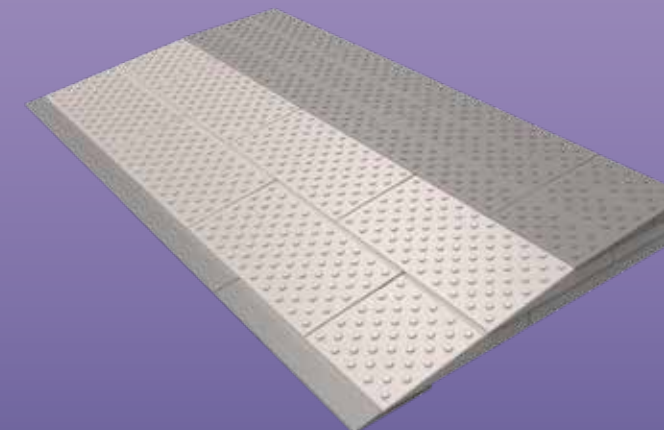

set uitvoering	artikel nummer
Set 3 laags set is voor één zijde: in de meeste gevallen heeft u twee sets nodig. Breedte 84cm (standaard deurbreedte) Diepte 45cm, Hoogte 6cm, aanpasbaar naar 5,5cm, 5cm of 4,5cm Hellingshoek: 9,5°	8025.010.30
Verbredingsset naar 108cm (bijv. schuifpui of bredere deuren)	8025.050.30

Optioneel:
vuldoppen grijs - artikel nummer 8025.010.02 (14 st.)