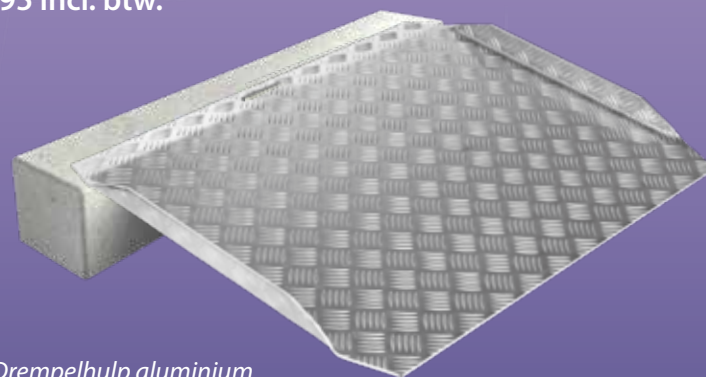

Drempelhulp aluminium Heavy Duty type 2

omschrijving	breedte	hoogte van/tot	artikelnr.
Drempelhulp aluminium Heavy Duty type 1	75cm	0 - 7cm	8025.005.10
Drempelhulp aluminium Heavy Duty type 2	75cm	7 - 15cm	8025.005.11

Pas op met regen en ijs voor uitglijden. Kies dan onze modulaire drempelhulp (vanaf pag. 15).