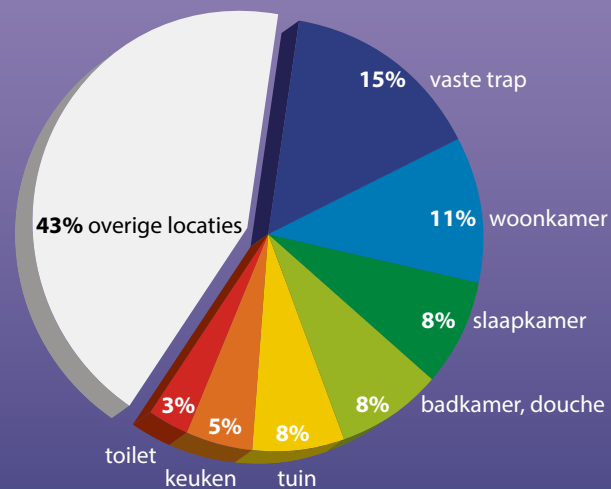

langer **veilig** thuiswonen

altijd een
veilig
gevoel!

www.secucare.nl

P45
Junior

“Jaarlijks moeten duizenden ouderen naar een ziekenhuis als gevolg van een ongeval thuis of in het verkeer. Een val is verreweg het meest voorkomende ongeluk!”

Bron: Consument & Veiligheid

Percentage spoed eisende hulp na een val in of om het huis bij 55-plussers, naar locatie van de val.

altijd een veilig idee!

Belangrijkste oorzaken:

- uitglijden
- evenwichtsverlies
- van de trap vallen