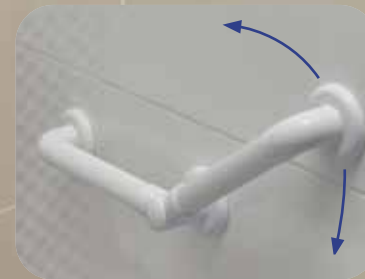

Basic Vario 2