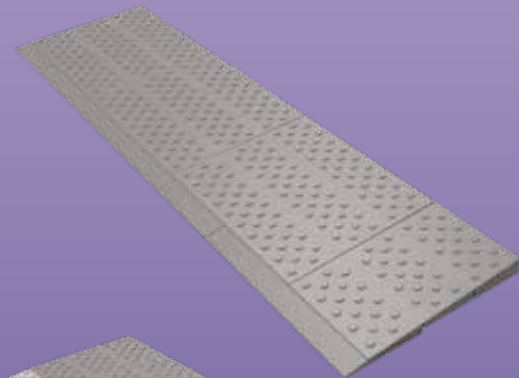

Maak kennis met een nieuwe kijk op zorgeloos wonen. Maak kennis met SecuCare!

altijd een veilig gevoel!

wandbeugels

De wandbeugels van SecuCare zijn beter in alle opzichten. Zo is de greep plat ovaal, een meer ergonomische vorm dan rond. De stang wordt geleverd in standaard lengtes, maar kan ook eenvoudig door u zelf ingekort worden.

artikel nr.	lengte	kleur
8010.902.01	30cm	RVS
8010.902.02	45cm	RVS
8010.902.03	60cm	RVS

modulaire drempelhulp

De SecuCare drempelhulp is gemaakt van duurzame kunststof onderdelen, die snel en makkelijk in elkaar gezet kunnen worden. Precies op maat voor elke drempel, voor binnen- en buitendeuren. Het systeem is sterk, onderhoudsvrij en overal inzetbaar. Zo komt u makkelijk iedere drempel over!

TIP: Scan de QR code om het YouTube filmpje van de montage te zien

Optioneel:
anti-slip doppen artikel
nummer 8025.010.01 (14 stuks)

uitvoeringen modulaire drempelhulp

Er zijn 4 standaard sets die alle standaard situaties oplossen. Voor een perfecte aansluiting op de drempel is iedere set in hoogte aanpasbaar. Prijzen vanaf € 37,55 incl. btw.