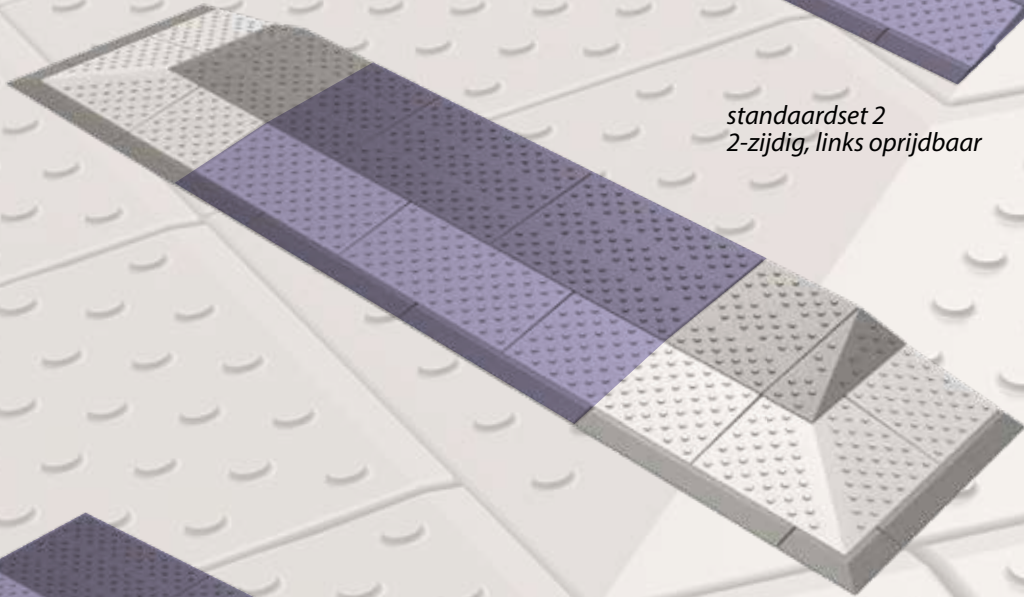

*standaardset 2
3-zijdig, links én rechts oprijdbaar*