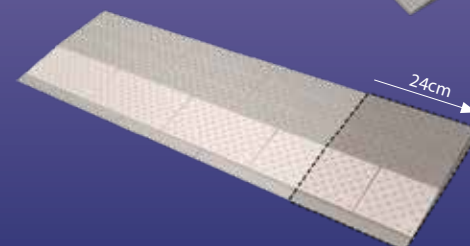

verbredingsset
breidt
standaard set
uit met 24cm

Veilig vastmaken aan de ondergrond:
De drempelhulp moet natuurlijk niet gaan schuiven. Om dat te voorkomen worden schroeven en dopjes meegeleverd voor schroef- of plakbevestiging aan vrijwel iedere ondergrond. Voor situaties met tapijt kan aan de drempel zelf bevestigd worden. Een veilig gevoel!