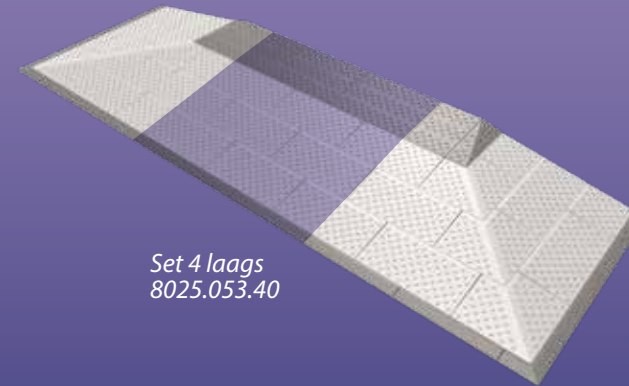

*standaardset 2
2-zijdig, links oprijdbaar*

*standaardset 2
3-zijdig, links én rechts oprijdbaar*

*standaardset 2
2-zijdig, rechts oprijdbaar*

zij-oprit uitvoeringen modulaire drempelhulp

Woont u op een smalle flat galerij, dan is zijwaarts op- en afrijden dé oplossing. De sets zijn leverbaar met een schuinte aan één of beide zijkanten.

U kunt de standaard sets 2,3 & 4 eenvoudig uitbreiden naar 2-zijdig oprijdbaar (midden + links óf rechts) of 3-zijdig (midden + links én rechts).

*Set 2 laags
8025.053.20*

set uitvoering	artikel nummer
Uitbreiding Set 2 laags, 2-zijdig Deze set maakt standaardset 2, 2-zijdig oprijdbaar (links óf rechts). Breedte totaal 105cm	8025.052.20
Uitbreiding Set 2 laags, 3-zijdig Deze set maakt standaardset 2, 3-zijdig oprijdbaar (links én rechts). Breedte totaal 125cm	8025.053.20

standaardset 4
2-zijdig, links oprijdbaar

standaardset 4
3-zijdig, links én rechts oprijdbaar

standaardset 4
2-zijdig, rechts oprijdbaar

Set 3 laags
8025.053.30

Set 4 laags
8025.053.40

set uitvoering	artikel nummer
Uitbreiding Set 3 laags, 2-zijdig Deze set maakt standaardset 3, 2-zijdig oprijdbaar (links óf rechts). Breedte totaal 116cm	8025.052.30
Uitbreiding Set 3 laags, 3-zijdig Deze set maakt standaardset 3, 3-zijdig oprijdbaar (links én rechts). Breedte totaal 149cm	8025.053.30

set uitvoering	artikel nummer
Uitbreiding Set 4 laags, 2-zijdig Deze set maakt standaardset 4, 2-zijdig oprijdbaar (links óf rechts). Breedte totaal 128cm	8025.052.40
Uitbreiding Set 4 laags, 3-zijdig Deze set maakt standaardset 4, 3-zijdig oprijdbaar (links én rechts). Breedte totaal 173cm	8025.053.40