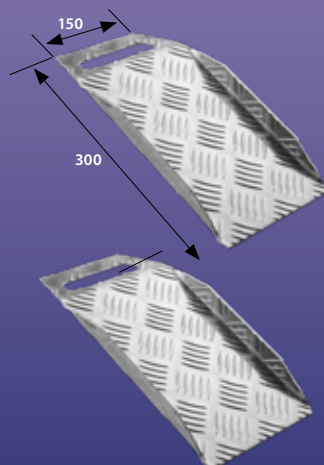

drempelvervanger

Voorkom struikelen en vallen in huis door de bestaande drempels te vervangen door een drempelvervanger. Zo kunt u gemakkelijk bewegen binnenshuis zonder het gevaar van vallen. De drempelvervanger kan ook als drempelhelp bij kleinere drempels toegepast worden.

- toepassing bij binnendrempels
- dekt weggehaalde drempels netjes af
- vervaardigd van geanodiseerd aluminium
- snel en makkelijk inkortbaar
- bevestiging door: lijmen, kitten, dubbelzijdig tape of schroeven
- vanaf € 24,95 incl. btw.

omschrijving	breedte	lengte*	artikelnr.
Drempelvervanger aluminium	11 cm	95 cm	8020.100.01
Drempelvervanger donker brons	11 cm	95 cm	8020.100.02
Drempelvervanger aluminium	14 cm	95 cm	8020.100.11
Drempelvervanger donker brons	14 cm	95 cm	8020.100.12

* inkortbaar

drempelhelp portable

omschrijving	artikelnr.	breedte	hoogte
drempelhelp aluminium portable (1)	8025.004.01	150	0 - 100
drempelhelp aluminium portable (2)	8025.004.02	150	0 - 100

- met handige draaggreep
- max. belasting 150 kg (per st.)
- blank aluminium

drempelhelp aluminium

Maak de entree van uw woning makkelijk toegankelijk met deze drempelhelp van lichtgewicht aluminium. De drempelhelp is kant en klaar en kan direct in gebruik genomen worden. Voor elk hoogteverschil is er een juiste drempelhelp.

- met gemak de drempel over
- overbruggen van hoogteverschil tot 15cm
- gemaakt van aluminium met ribbels tegen uitglijden
- maximale belasting 150kg
- voordelige oplossing - vanaf € 26,92 incl. btw.