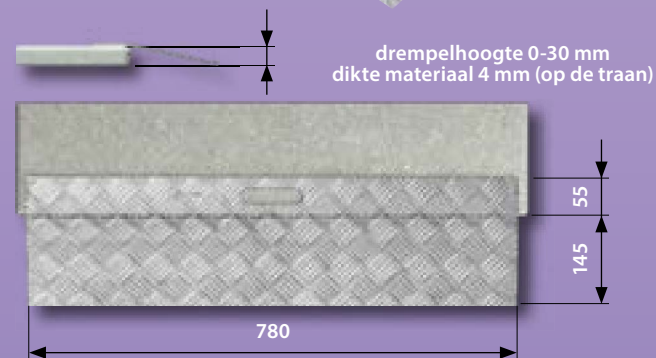

Montagemateriaal

- 2 Schroef M5x10
- 2 Veerring M5
- 2 Moertje M5
- 4 Spaanplaatschroef 4x30 mm