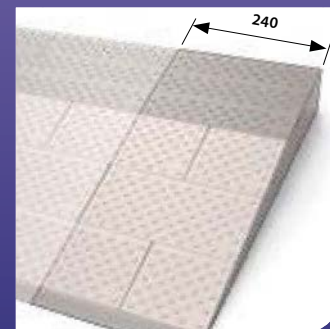

hoogte gemakkelijk aan te passen

vuldoppen nodig na het op maat maken van drempelhelp

of kies anti-slip doppen

verbredingsset 240 mm maakt totale lengte 1080 mm

omschrijving	artikelnummer	formaat BxHxD (mm)	hoogte (mm) in stappen aanpasbaar	lagen	kleur
modulaire drempelhelp, set 6	8025.010.60	840x120x810	van 105 > 110 > 115 > 120	6 laags	grijs, bruin
verbredingsset tbv set 6	8025.050.60	240x120x810	van 105 > 110 > 115 > 120	6 laags	grijs, bruin
anti-slip doppen set (14 stuks)	8025.010.01				bruin
vuldoppen set (14 stuks)	8025.010.02				grijs
6 laags uitbreiding hoek links en/of rechts*	8025.054.60	1530x120x810 2200x120x810		6 laags	grijs, bruin