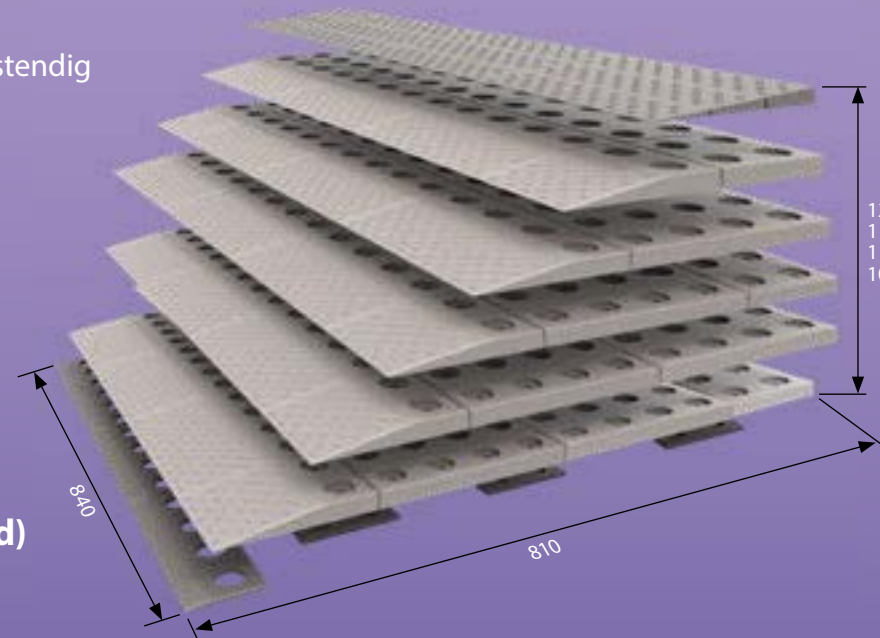

Productkenmerken

- voor iedereen met een rollator, rolstoel, scootmobiel
- ook toepasbaar voor (motor)fiets, rolcontainer, enz.
- modulair: losse onderdelen, eenvoudig in elkaar te zetten
- altijd een veilige hellingshoek van 9,5 graden
- binnen en buiten toepasbaar
- geïntegreerde anti-slip noppen: altijd grip, ook bij regen
- ijzersterk: maximale belasting 850 kg/m² (kan zelfs een auto op rijden)
- in hoogte aanpasbaar (zie tabel)
- veel maatwerkoplossingen
- lichtgewicht en sterk: slijtvast, UV bestendig kunststof
- duurzaam: 95% recyclebaar en onderhoudsarm
- kan op verschillende manieren aan de ondergrond bevestigd worden (bevestigingsmateriaal meegeleverd)

Montagemateriaal (meegeleverd)

- 3 spaanplaat schroeven 4x30 bolkop
- 3 spaanplaat schroeven 4x50 bolkop
- 3 ringen M5
- 3 carrosserie ringen
- 3 plug S6
- 3 laminaat dop
- 3 dubbelzijdig tape t.b.v. laminaat dop
- 1 slagplaatje