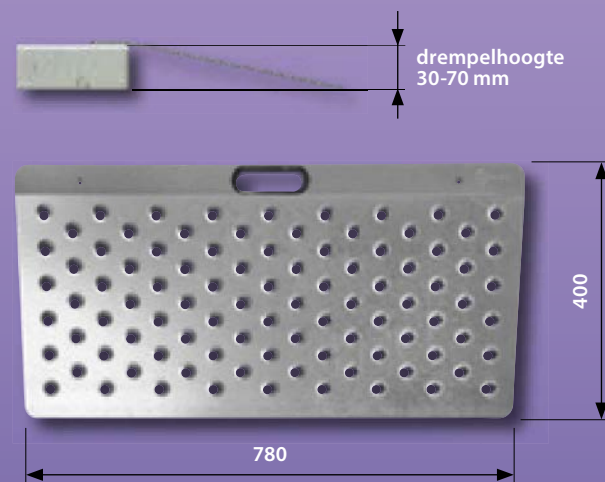

Montagemateriaal

- niet meegeleverd

Productkenmerken

Dorpel montage set

- oplossing waarbij het niet mogelijk is de drempelhulp op de dorpel te leggen.
- te gebruiken i.c.m. met Drempelhulp Plus type 1/2/3