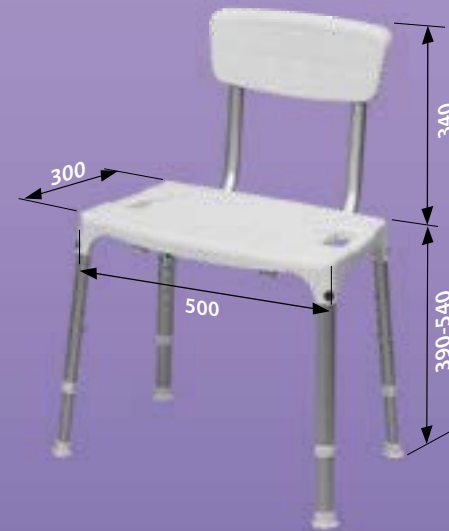

Productkenmerken douchestoel en accessoires

- stabiel, veilig zittend douchen
- ideaal voor (kleine) douches waar wand-bevestiging niet mogelijk is of niet toegestaan (huurwoningen)
- ook toepasbaar in de badkamer (bijvoorbeeld zittend kunnen afdrogen)
- comfortabele kunststof zitting (polypropyleen) voorzien van anti-sliplaag
- voorzien van afwaterings-opening
- aluminium geanodiseerde pootjes voorzien van anti-slip doppen
- in hoogte instelbaar, in stapjes van ca. 25 mm (klikverstelling)
- belastbaar tot 150 kg
- makkelijk te assembleren bredere zitting voor meer zitcomfort
- voorzien van praktische handvatten
- uitvoering met rugleuning
- in hoogte instelbaar, in stapjes van ca. 25 mm (klikverstelling)
- armleuningen (losse accessoires art. nr. 8045.100.15 en 8045.100.16) worden in de douchestoel geklikt

Montagemateriaal

- niet van toepassing

Productkenmerken kussen

- Verhoogt het zitcomfort van de douchekruk/stoel
- Het kussen voelt behaaglijk aan
- Voorkomt "koude" schok bij het zitten
- Anti-slip, anti-schimmel en antibacterieel
- incl. bevestigings clip
- Gebruik van het Comfort kussen wordt sterk aanbevolen bij doorligplekken (decubitus)