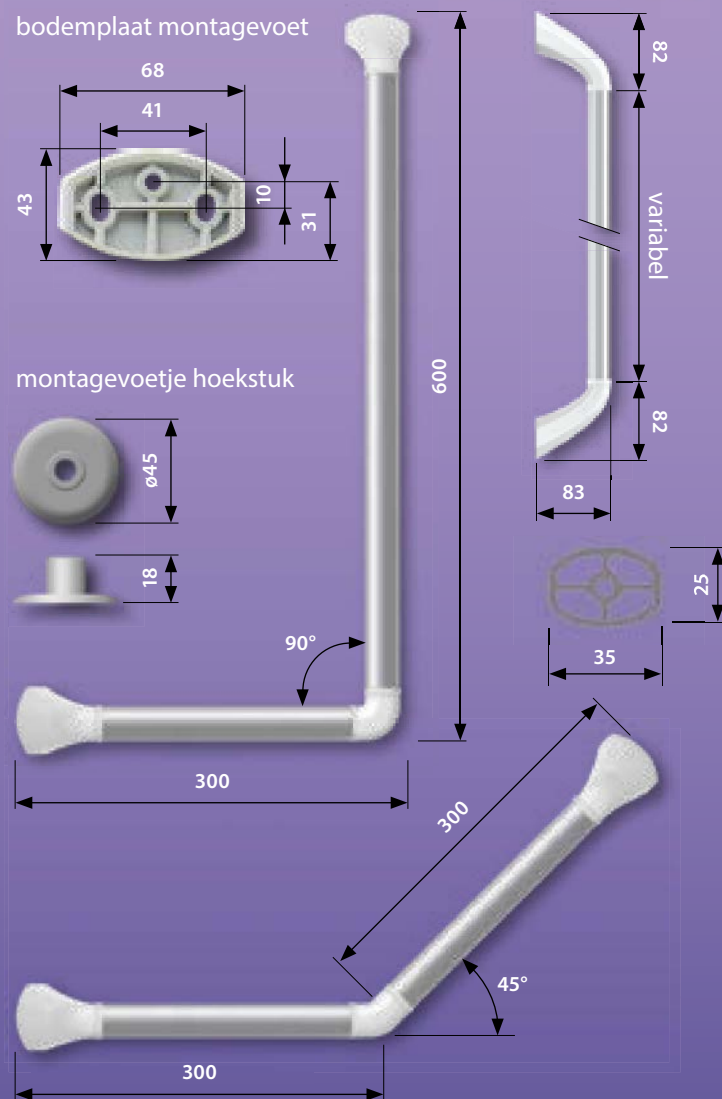

### TIPS

- ▶ meegeleverd:
  - Fischer pluggen voor bevestiging in beton en metselwerk van massieve steen
- ▶ kies:
  - voor holle wanden Toggler pluggen
  - voor alle andere ondergronden: zie Fischer.nl
- ▶ schroeven niet mogelijk of gewenst? Gebruik dan de RVS muurplaatjes om de wandbeugel te verlijmen. Let op: alleen i.c.m. de 400 mm modellen. Lijmen m.b.v. Bison Poly Max SMP Polymer Express (niet meegeleverd)

### Productkenmerken

- gehoekte greep van geanodiseerd aluminium
- leverbaar in 45° voor plaatsing in bad en naast toilet
- ook leverbaar in 90° voor plaatsing in bad en douche
- ergonomisch door plat ovale vorm van de greep
- montagevoeten van glasvezel versterkt kunststof, kappen van slagvast ABS
- makkelijk in te korten indien nodig
- door bouwpakket is het mogelijk om de wandbeugel links of rechts samen te stellen
- voldoet aan: NEN-EN 12182, Richtlijn Medische Hulpmiddelen 93/42/EEG, CE richtlijn
- maximale belasting: 150 kg

### Montagemateriaal (meegeleverd)

- montagevoetje hoekstuk (aluminium geanodiseerd)
- 6 spaanplaatschroeven RVS 5x40 cilinder kop PZ2
- 6 Fischer nylon plug S8
- tandveerring diameter 8 mm
- inbusbout M8 x 60 mm RVS
- Fischer plug M8-S (speciaal voor metrische draad)