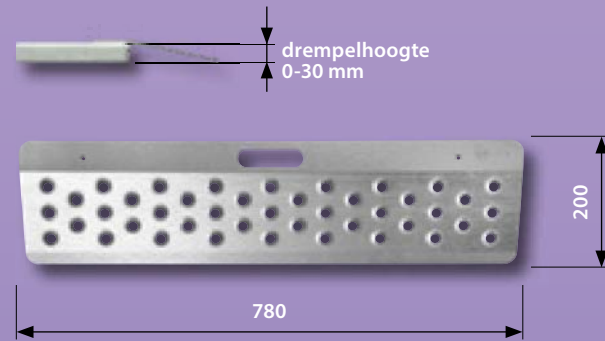

**Productkenmerken**

- met gemak de drempel over
- overbruggen van hoogteverschil tot 150 mm
- voorzien van speciaal anti-slip profiel om uitglijden te voorkomen
- voorzien van een handvat en twee bevestigingsgaten
- gebruiksvriendelijk
- maximale belasting: 150 kg
- sendzimir verzinkt staal
- model 3 is voorzien van oprijgeleiding aan beide zijden