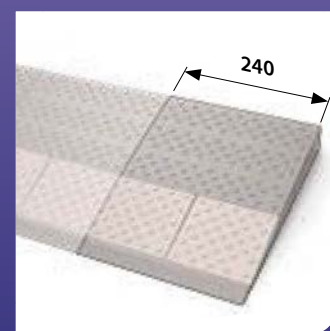

hoogte gemakkelijk aan te passen

vuldoppen nodig na het op maat maken van drempelhulp

of kies anti-slip doppen

verbredingsset 240 mm maakt totale lengte 1080 mm

omschrijving	artikelnummer	formaat BxHxD (mm)	hoogte (mm) in stappen aanpasbaar	lagen	kleur
modulaire drempelhulp, set 2	8025.010.20	840x40x330	van 40 > 35 > 30 > 25	2 laags	grijs, bruin
verbredingsset tbv set 2	8025.050.20	240x40x330	van 40 > 35 > 30 > 25	2 laags	grijs, bruin
anti-slip doppen set (14 stuks)	8025.010.01				bruin
vuldoppen set (14 stuks)	8025.010.02				grijs
2 laags uitbreiding hoek links en/of rechts*	8025.054.20	1050x40x330 1250x40x330		2 laags	grijs, bruin