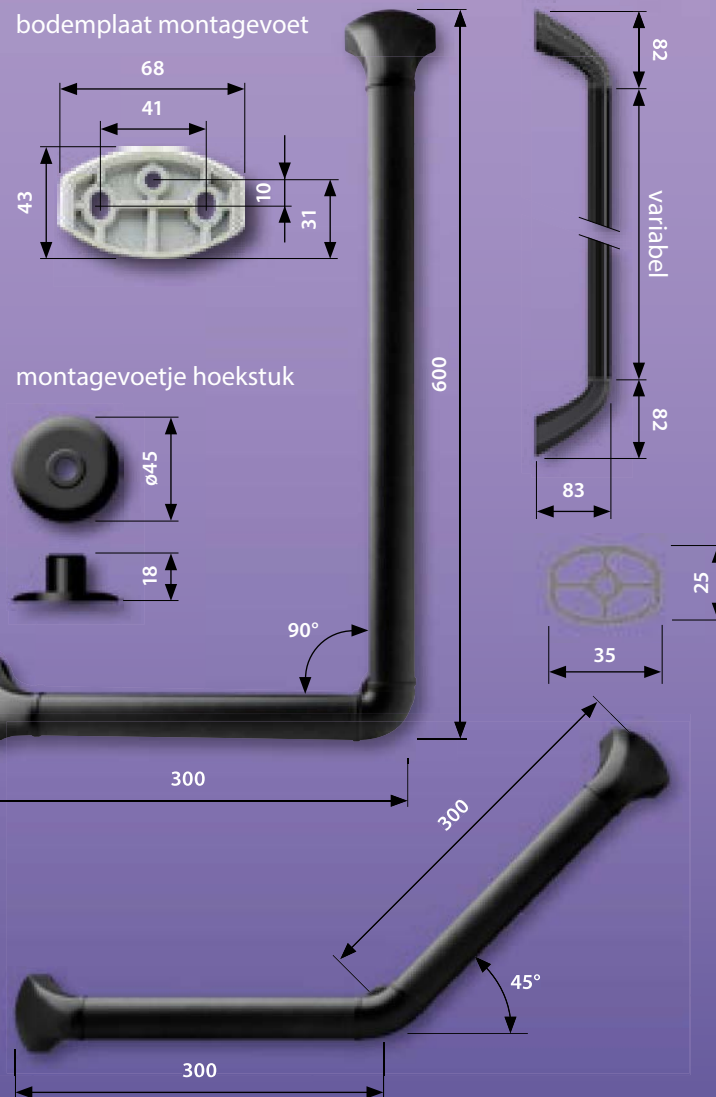

Productkenmerken

- gehoekte greep van geanodiseerd aluminium
- in modern zwart uitgevoerd
- leverbaar in 45° voor plaatsing in bad en naast toilet
- ook leverbaar in 90° voor plaatsing in bad en douche
- ergonomisch door plat ovale vorm van de greep
- montagevoeten van glasvezel versterkt kunststof, kappen van slagvast ABS
- makkelijk in te korten indien nodig
- door bouwpakket is het mogelijk om de wandbeugel links of rechts samen te stellen
- voldoet aan: NEN-EN 12182, Richtlijn Medische Hulpmiddelen 93/42/EEG, CE richtlijn
- maximale belasting: 150 kg

Montagemateriaal (meegeleverd)

- montagevoetje hoekstuk (aluminium geanodiseerd)
- 6 spaanplaatschroeven RVS 5x40 cilinder kop PZ2
- 6 Fischer nylon plug S8
- tandveerring diameter 8 mm
- inbusbout M8 x 60 mm RVS
- Fischer plug M8-S (speciaal voor metrische draad)

omschrijving	artikelnummer	lengte* (mm)	toepassing	materiaal	kleur afdekkap
wandbeugel aluminium, hoek 90°, zwart	8010.109.20	600x300	links/rechts	geanodiseerd aluminium**	zwart mat
wandbeugel aluminium, hoek 45°, zwart	8010.135.20	300x300	links/rechts	geanodiseerd aluminium**	zwart mat
Glow in the Dark strip (zelfklevend) t.b.v. wandbeugel	8055.015.01	215x30			glow in the dark

*inkortbaar **RAL 9005, zwart is uitgevoerd in luxe fijn-structuur