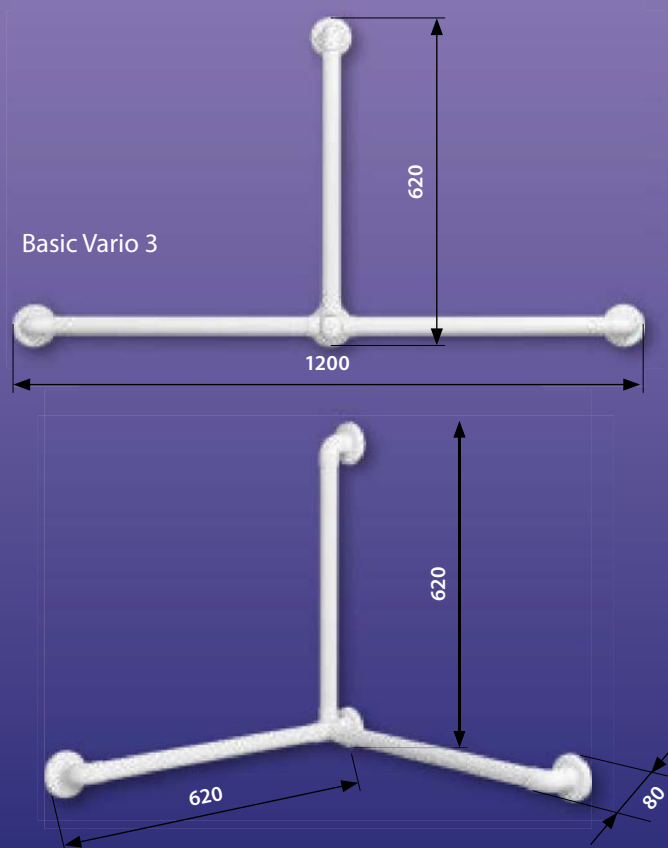

Montagemateriaal (meegeleverd)

- 12 spaanplaatschroeven RVS 5x40 cilinder kop PZ2
- 12 Fischer nylon plug S8