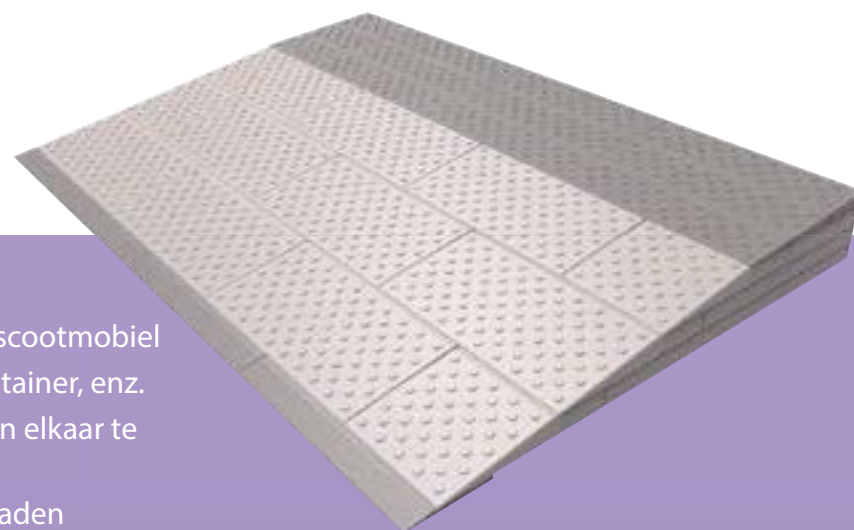

Productkenmerken

- voor iedereen met een rollator, rolstoel, scootmobiel
- ook toepasbaar voor (motor)fiets, rolcontainer, enz.
- modulair: losse onderdelen, eenvoudig in elkaar te zetten
- altijd een veilige hellingshoek van 9,5 graden
- binnen en buiten toepasbaar
- geïntegreerde anti-slip noppen: altijd grip, ook bij regen
- ijzersterk: maximale belasting 850 kg/m² (kan zelfs een auto op rijden)
- in hoogte aanpasbaar (zie tabel)
- veel maatwerkoplossingen
- lichtgewicht en sterk: slijtvast, UV bestendig kunststof
- duurzaam: 95% recyclebaar en onderhoudsarm
- kan op verschillende manieren aan de ondergrond bevestigd worden (bevestigingsmateriaal meegeleverd)

Montagemateriaal (meegeleverd)

- 3 spaanplaatschroeven 4x30 bolkop
- 3 spaanplaatschroeven 4x50 bolkop
- 3 ringen M5
- 3 carrosserie ringen
- 3 plug S6
- 3 laminaat dop
- 3 dubbelzijdig tape t.b.v. laminaat dop
- 1 slagplaatje

omschrijving	artikelnummer	formaat BxHxD (mm)	hoogte (mm) in stappen aanpasbaar	lagen	kleur
modulaire drempelhelp, set 4	8025.010.40	840x80x570	van 80 > 75 > 70 > 65	4 laags	grijs, bruin
verbredingsset tbv set 4	8025.050.40	240x80x570	van 80 > 75 > 70 > 65	4 laags	grijs, bruin
anti-slip doppen set (14 stuks)	8025.010.01				bruin
vuldoppen set (14 stuks)	8025.010.02				grijs
4 laags uitbreiding hoek links en/of rechts**	8025.054.40	1280x80x570 1730x80x570		4 laags	grijs, bruin

* 1 hoekset is links of rechts te gebruiken (2-zijdig oprijdbaar)
2 hoeksets zijn links en rechts te gebruiken (3-zijdig oprijdbaar)

uitbreidingssets 2- en 3 zijdig

TIPS