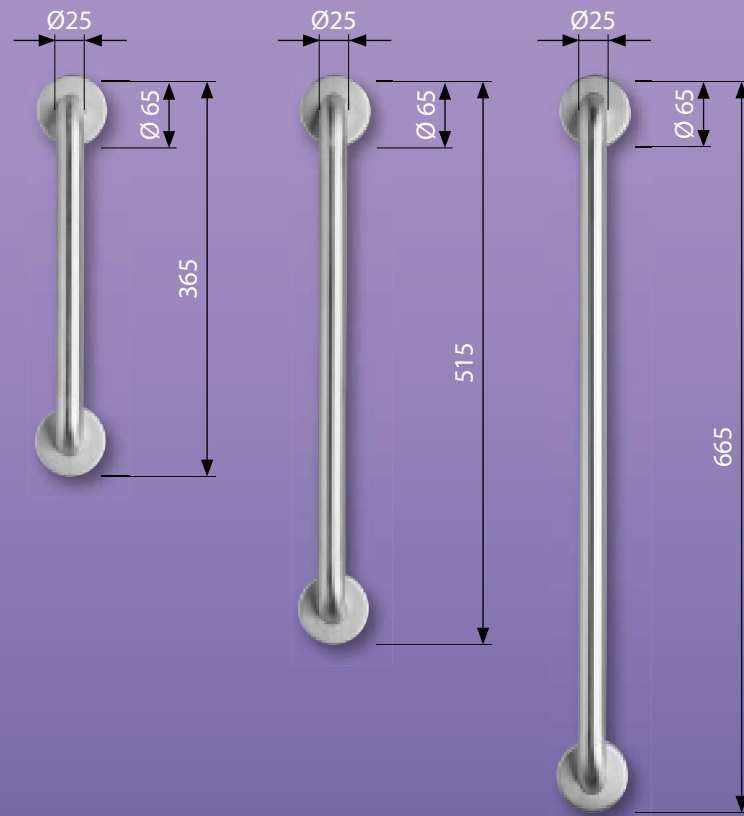

Montagemateriaal (meegeleverd)

- 6 schroeven RVS 4x40
- 6 Fischer nylon plug S6

draaibare montageflens voor optimale plaatsing van de schroeven (bijv. wel of niet in de voeg)

montagepunten