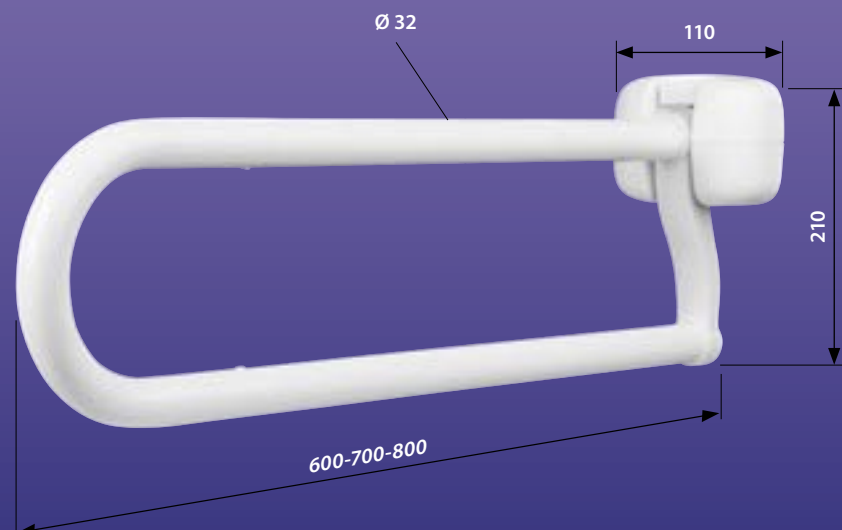

Productkenmerken

- modern design
- biedt steun tijdens gaan zitten en opstaan bij toilet
- klemfunctie in verticale positie
- afgedekte scharnieren, makkelijk te reinigen
- bestand tegen vochtige omgeving
- opklapbaar
- diverse lengtes en kleuren leverbaar (kies lengte aan de hand van beschikbare ruimte in douche of toilet)
- RVS (304) bevestigingsplaat
- maximale belasting: 125 kg

Montagemateriaal

- niet meegeleverd, zie tips

omschrijving	kleur	artikelnummer	lengte (mm)	materiaal	
toiletbeugel premium, opklapbaar	wit	8045.000.06	600	staal met poedercoat	
		8045.020.07	700	staal met poedercoat	
		8045.020.08	800	staal met poedercoat	
toiletrolhouder tbv toiletbeugel premium	wit	RVS gepolijst	8045.020.04	700	RVS 304
		RVS geborsteld	8045.020.13	700	RVS 304
		zwart	8045.020.10	700	staal met poedercoat
	RVS gepolijst	8045.020.01			kunststof
		8045.020.02			kunststof
		8045.020.021			kunststof
	zwart	8045.020.0			kunststof

TIPS

- vanwege de vele mogelijke ondergronden (hol, massief, steen, stucwerk) wordt geen montage materiaal meegeleverd
- wij adviseren voor:
  - holle wanden: Toggler ankers
  - vaste muren: Fischer pluggen (types afhankelijk van ondergrond)
- type schroef hangt af van ondergrond
- voorgeschreven diameter schroeven 8mm
- montage hoogte: circa 200 à 350 mm vanaf bovenkant toilet tot bovenkant toiletbeugel