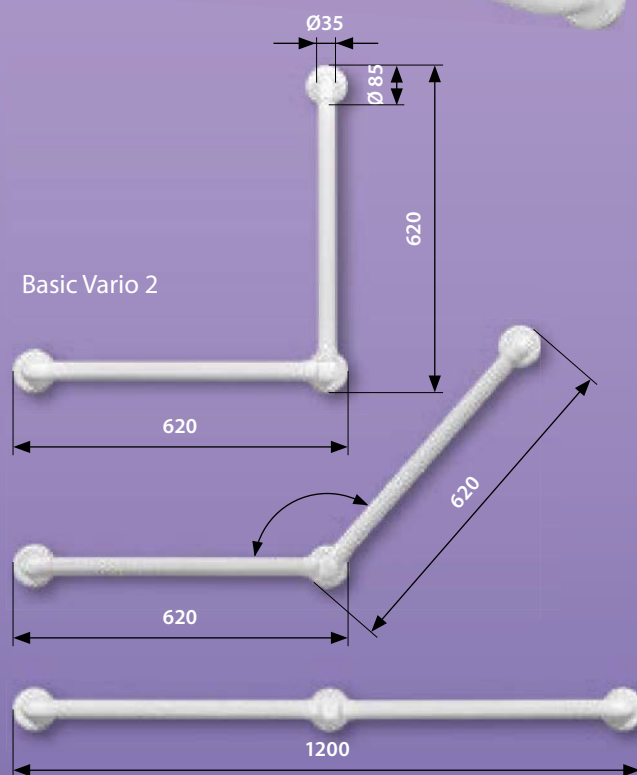

Montagemateriaal (meegeleverd)

- 12 spaanplaatschroeven RVS 5x40 cilinder kop PZ2
- 12 Fischer nylon plug S8

Productkenmerken wandbeugel Basic Vario 3

- zie Vario 2
- 3 grepen van 510 mm, diameter 35 mm
- hoogte wand tot beugel: 80 mm