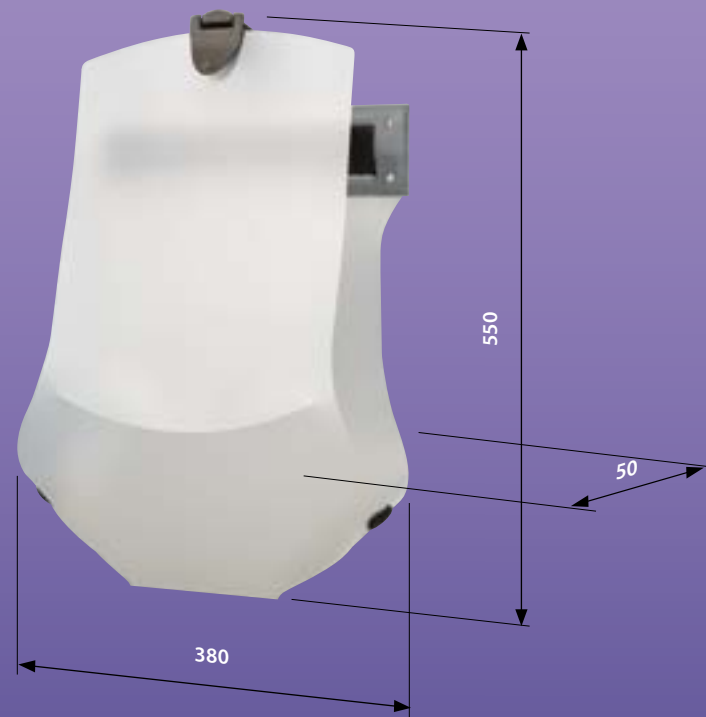

Productkenmerken

- nooit meer bukken om de post te pakken
- ideaal voor ouderen, mensen die slecht ter been zijn, mensen in een rolstoel
- voorzien van een 'vakantie' stand: voorkomt overbelasting tijdens vakantie
- wordt geleverd met kunststof briefplaat voorzien van tocht-borstel
- van zilvergrijs kunststof
- past op alle horizontale brievenbussen
- post onbereikbaar voor huisdieren

Montagemateriaal

- 6 spaanplaatschroeven 3x30 mm vlakkop

omschrijving	artikelnummer	materiaal	kleur
postvanger met tochtborstel	8030.000.01	kunststof	zilver-grijs