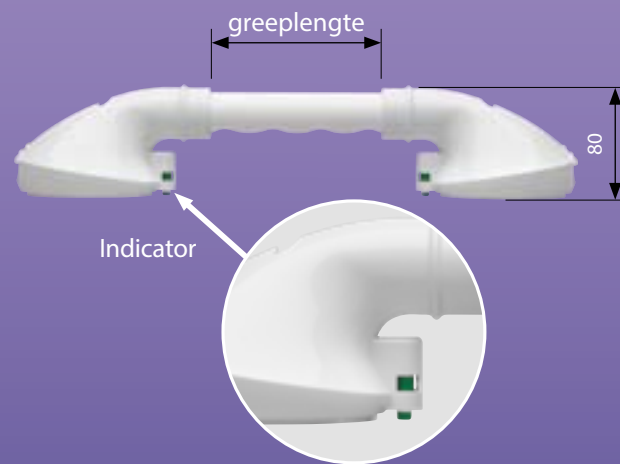

### Productkenmerken

- greep vervaardigd van verstevigd polypropyleen
- anti-slipstrip voor extra grip vervaardigd van thermoplastisch rubber (binnenzijde)
- lengte 320 mm
- schroeven niet zichtbaar door afdekplaatjes
- maximale belasting: 110 kg

### Montagemateriaal (meegeleverd)

- 4 RVS schroeven 4,8x50
- 4 RVS ringen M5
- 4 Fischer nylon plug S6

omschrijving	artikelnummer	greep lengte (mm)	materiaal	kleur
wandbeugel Curve	8010.100.01	180	polypropyleen	wit
wandbeugel Curve	8010.100.10	180	polypropyleen	zwart

### TIPS

- ▶ meegeleverd:
  - Fischer pluggen voor bevestiging in beton en metselwerk van massief steen
- ▶ kies:
  - voor holle wanden Toggler pluggen
  - voor alle andere ondergronden: zie Fischer.nl
- ▶ ideaal voor montage op metalstud wanden omdat bevestigingsgaten in één lijn liggen

### Productkenmerken

- greep vervaardigd van corrosie bestendig metaal, kappen van slagvast ABS
- door grote zuignap oppervlak (Ø 92 mm) goede "kleef"kracht
- duidelijke visuele indicator aanduiding groen/rood
- toepassing alleen op gladde wanden
- greepdeel voorzien van comfort grip voor extra houvast/comfort
- eenvoudig te bedienen en solide vergrendelingen
- ook ideaal voor glazen douche wanden
- maximale belasting 65 kg