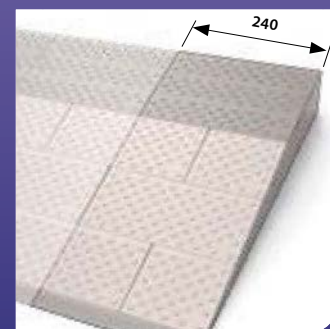

hoogte gemakkelijk aan te passen

vuldoppen nodig na het op maat maken van drempelhulp

of kies anti-slip doppen

verbredingsset 240 mm maakt totale lengte 1080 mm

omschrijving	artikelnummer	formaat BxHxD (mm)	hoogte (mm) in stappen aanpasbaar	lagen	kleur
modulaire drempelhulp, set 5	8025.010.50	840x100x690	van 85 > 90 > 95 > 100	5 laags	grijs, bruin
verbredingsset tbv set 5	8025.050.50	240x100x690	van 85 > 90 > 95 > 100	5 laags	grijs, bruin
anti-slip doppen set (14 stuks)	8025.010.01				bruin
vuldoppen set (14 stuks)	8025.010.02				grijs
5 laags uitbreiding hoek links en/of rechts*	8025.054.50	1400x100x690 1970x100x690		5 laags	grijs, bruin