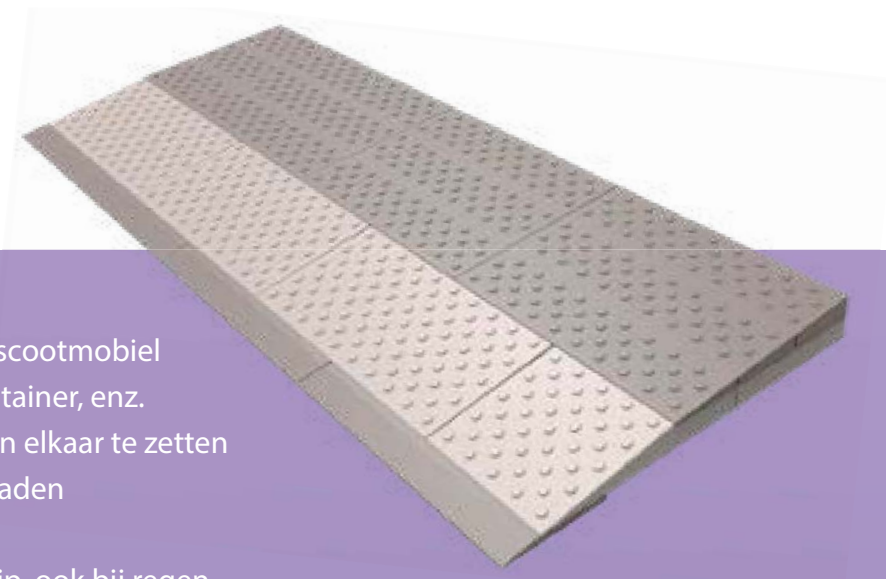

Productkenmerken

- voor iedereen met een rollator, rolstoel, scootmobiel
- ook toepasbaar voor (motor)fiets, rolcontainer, enz.
- modulair: losse onderdelen, eenvoudig in elkaar te zetten
- altijd een veilige hellingshoek van 9,5 graden
- binnen en buiten toepasbaar
- geïntegreerde anti-slip noppen: altijd grip, ook bij regen
- ijzersterk: maximale belasting 850 kg/m² (kan zelfs een auto op rijden)
- in hoogte aanpasbaar (zie tabel)
- veel maatwerkoplossingen
- lichtgewicht en sterk: slijtvast, UV bestendig kunststof
- duurzaam: 95% recyclebaar en onderhoudsarm
- kan op verschillende manieren aan de ondergrond bevestigd worden (bevestigingsmateriaal meegeleverd)

Montagemateriaal (meegeleverd)

- 3 spaanplaatschroeven 4x30 bolkop
- 3 spaanplaatschroeven 4x50 bolkop
- 3 ringen M5
- 3 carrosserie ringen
- 3 plug S6
- 3 laminaat dop
- 3 dubbelzijdig tape t.b.v. laminaat dop
- 1 slagplaatje

omschrijving	artikelnummer	formaat BxHxD (mm)	hoogte (mm) in stappen aanpasbaar	lagen	kleur
modulaire drempelhulp, set 2	8025.010.20	840x40x330	van 40 > 35 > 30 > 25	2 laags	grijs, bruin
verbredingsset tbv set 2	8025.050.20	240x40x330	van 40 > 35 > 30 > 25	2 laags	grijs, bruin
anti-slip doppen set (14 stuks)	8025.010.01				bruin
vuldoppen set (14 stuks)	8025.010.02				grijs
2 laags uitbreiding hoek links en/of rechts*	8025.054.20	1050x40x330 1250x40x330		2 laags	grijs, bruin

* 1 hoekset is links of rechts te gebruiken (2-zijdig oprijdbaar)
2 hoeksets zijn links en rechts te gebruiken (3-zijdig oprijdbaar)

uitbreidingssets 2- en 3 zijdig

TIPS