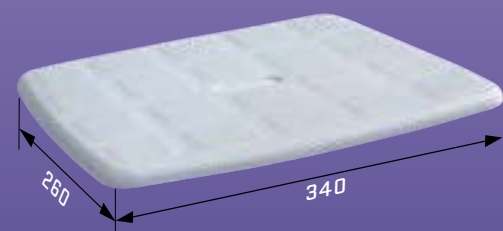

Productkenmerken

- badzitje van robuust kunststof
- maakt veilig zittend baden mogelijk
- ideaal om zittend in bad te douchen
- voorzien van een afwateringsgat
- in breedte verstelbaar, dit badzitje is geschikt voor een bad met een breedte (binnen)maat van 500 - 600 mm
- maximale belasting: 120 kg
- geen montage nodig, dus snel inzetbaar en verwijderbaar
- comfortabele kunststof zitting (polypropyleen) voorzien van anti-sliplaag
- aluminium geanodiseerde ophangbeugels voorzien van anti-slip doppen
- eenvoudig te reinigen
- makkelijk te assembleren

Montagemateriaal

- geen montagemateriaal nodig

Productkenmerken kussen

- Verhoogt het zitcomfort van het badzitje
- Het kussen voelt behaaglijk aan
- Voorkomt "koude" schok bij het zitten
- Anti-slip, anti-schimmel en antibacterieel
- incl. bevestigings clip
- Gebruik van het Comfort kussen wordt sterk aanbevolen bij doorligplekken (decubitus)

omschrijving	artikelnummer	gewicht (kg)	breedte binnen-zijde bad (mm)	materiaal	kleur
badzitje Quattro, verstelbaar	8045.100.26	1,8	500 - 600*	kunststof en aluminium	wit
comfort kussen	8045.100.24				Licht blauw

* uitschuifbaar van-tot

TIPS

- montage niet nodig
- meeneembaar (bijvoorbeeld op vakantie)
- past in vrijwel alle baden (zie tabel)
- prima te gebruiken i.c.m. SecuCare wandbeugels met hoeken