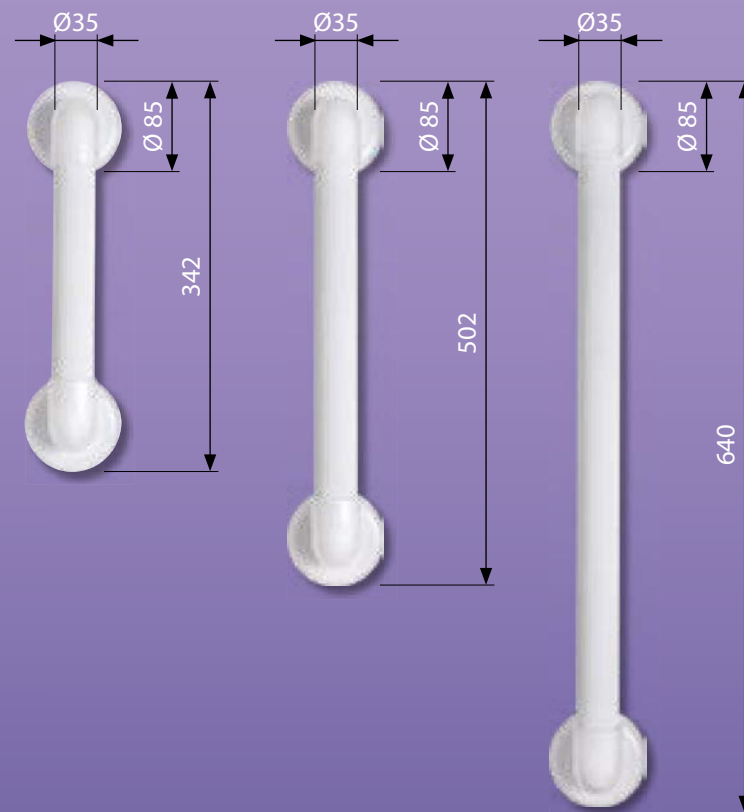

Montagemateriaal (meegeleverd)

- 6 spaanplaatschroeven
  RVS 5x40 cilinder kop PZ2
- 6 Fischer nylon plug S8

omschrijving	artikelnummer	diameter (mm)	greep lengte (mm)*	materiaal	kleur
wandbeugel, Basic 300	8010.900.30	Ø 35	215	ABS, geribbeld	wit
wandbeugel, Basic 450	8010.900.45	Ø 35	375	ABS, geribbeld	wit
wandbeugel, Basic 600	8010.900.60	Ø 35	515	ABS, geribbeld	wit

*zie onderste afbeelding op linkerpagina voor greep lengte