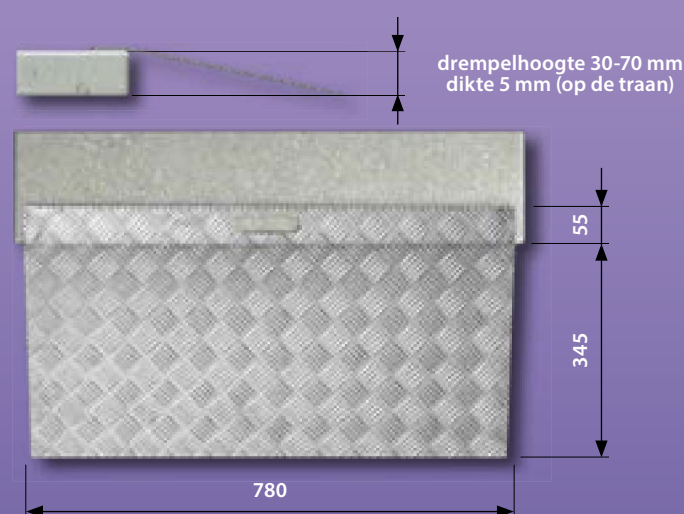

Montagemateriaal

- 2 Schroef M5x10
- 2 Veerring M5
- 2 Moertje M5
- 4 Spaanplaatschroef 4x30 mm