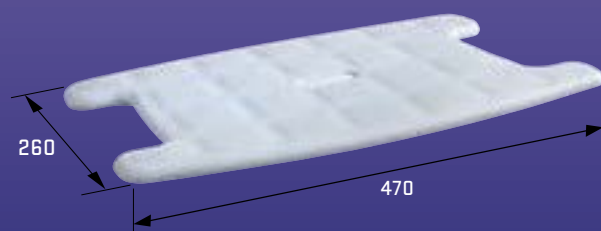

**Productkenmerken
douchestoel en accessoires**

- stabiel, veilig zittend douchen
- ideaal voor (kleine) douches waar wand-bevestiging niet mogelijk is of niet toegestaan (huurwoningen)
- ook toepasbaar in de badkamer (bijvoorbeeld zittend kunnen afdrogen)
- comfortabele kunststof zitting (polypropyleen) voorzien van anti-sliplaag
- voorzien van afwaterings-opening
- aluminium geanodiseerde pootjes voorzien van anti-slip doppen
- in hoogte instelbaar, in stapjes van ca. 25 mm (klikverstelling)
- belastbaar tot 150 kg
- makkelijk te assembleren bredere zitting voor meer zitcomfort
- voorzien van praktische handvatten
- uitvoering zonder rugleuning
- in hoogte instelbaar, in stapjes van ca. 25 mm (klikverstelling)
- arMLEUNINGEN (losse accessoires art. nr. 8045.100.15 en 8045.100.16) worden in de douchestoel geklikt

Montagemateriaal

- niet van toepassing

Productkenmerken kussen

- Verhoogt het zitcomfort van de douchekruk/stoel
- Het kussen voelt behaaglijk aan
- Voorkomt "koude" schok bij het zitten
- Anti-slip, anti-schimmel en antibacterieel
- incl. bevestigings clip
- Gebruik van het Comfort kussen wordt sterk aanbevolen bij doorligplekken (decubitus)