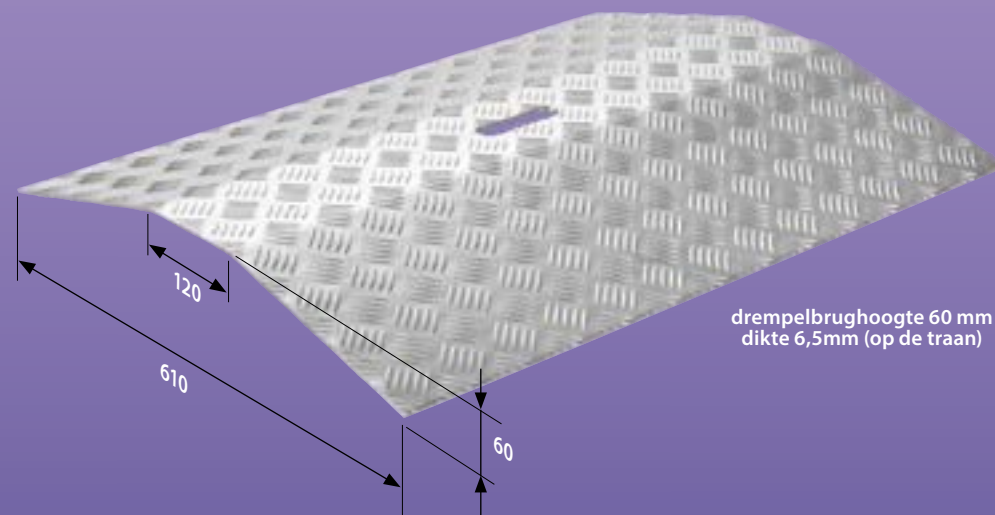

Productkenmerken

- met gemak de drempel over
- ideaal om snel brug te maken voor rollators, rolstoelen en scootmobielen
- overbruggen van drempels tot 60 mm
- gemaakt van aluminium met ribbels tegen uitglijden
- voorzien van een handvat
- gebruiksvriendelijk
- maximale belasting: 150 kg
- pas op met regen en ijs voor uitglijden (kies modulaire drempelhulp of drempelhulp Plus voor een weer-proof systeem)
- kleur: blank aluminium
- voordelige oplossing

Montagemateriaal

- niet van toepassing

omschrijving	artikelnummer	breedte (mm)	drempelhoogte van/tot (mm)	kleur	gewicht (kg)	max. gewicht (kg)	materiaal
type 3	8025.005.22	780	60	blank	4,5	150	aluminium