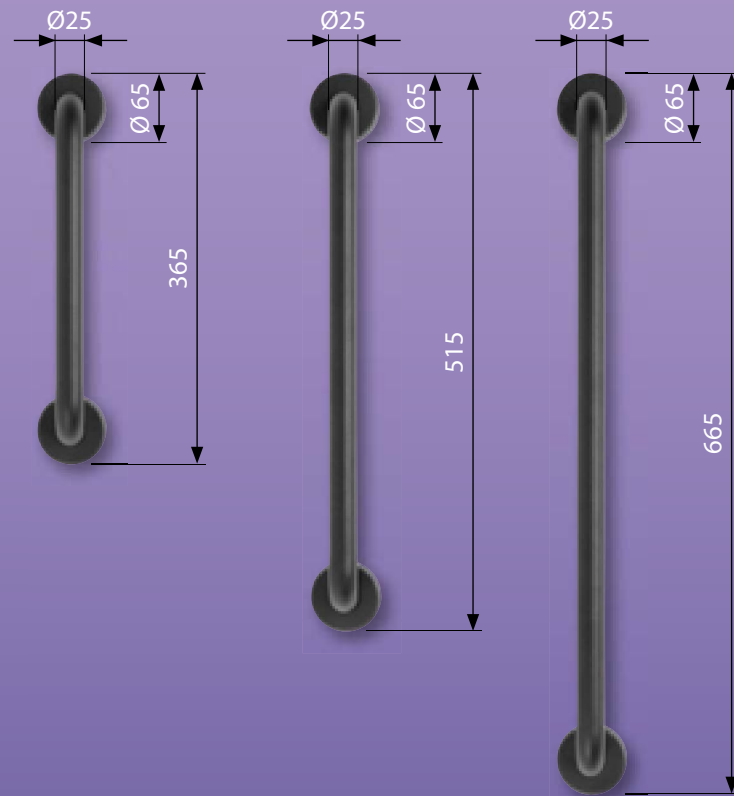

Productkenmerken

- vervaardigd van RVS
- diameter Ø25 mm
- RVS kwaliteit 304
- Poedercoating: RAL 9005 zwart fijnstructuur (buitenkwaliteit)
- leverbaar op lengtes 300, 450 en 600 mm
- schroefplaat onzichtbaar afgedekt door rozet
- maximale belasting 150 kg

Montagemateriaal (meegeleverd)

- 6 schroeven RVS 4x40
- 6 Fischer nylon plug S6

draaibare montageflens voor optimale plaatsing van de schroeven (bijv. wel of niet in de voeg)

montagepunten