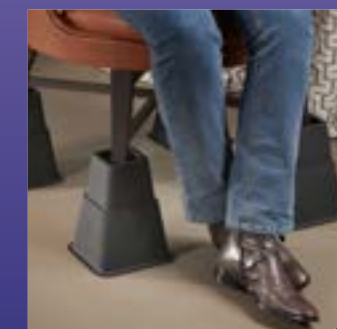

\* met de geleverde verhogers kunnen deze 3 hoogtes gemaakt worden

De afgebeelde verhoger uit set 1 heeft een hoogte van 130 mm. set 2 heeft 3 hoogte variaties: 80, 130 en 210 mm.

comfortabel zitten én opstaan