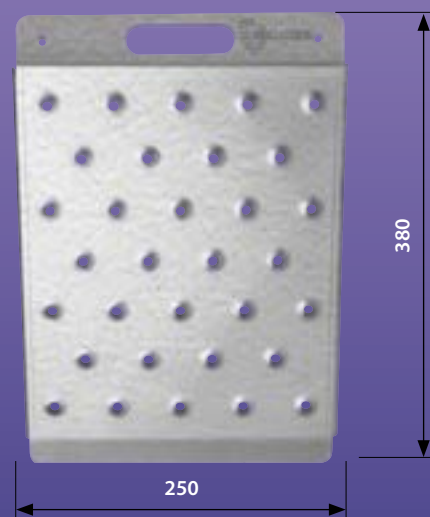

Toepassingen

- ideaal voor elektrische fietsen, motoren, kruiwagens, etc.

omschrijving	artikelnummer	breedte (mm)	drempel-hoogte (mm)	gewicht (kg)	max gewicht (kg)	materiaal
Plus mini type 1	8025.006.07	25	30-70	1,2	150	sendzimir verzinkt staal
Plus mini type 2	8025.006.08	25	70-150	1,5	150	sendzimir verzinkt staal