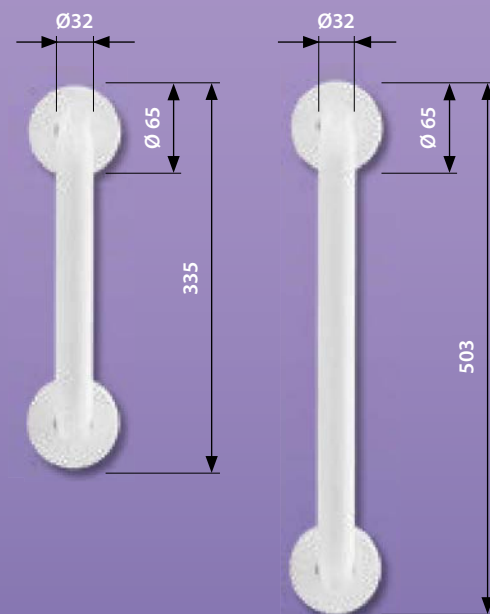

Productkenmerken

- greep vervaardigd van staal, roestwerend, voorzien van poedercoating (wit, RAL 9016)
- diameter Ø32 mm
- nylon montage flens RVS afdekrozet
- leverbaar op lengtes 300, 450 mm
- schroefplaat onzichtbaar afgedekt door rozet
- maximale belasting: 150 kg

Montagemateriaal (meegeleverd)

- 6 spaanplaatschroeven RVS 5x40 cilinder kop PZ2
- 6 Fischer nylon plug S8

omschrijving	artikelnummer	diameter (mm)	greep lengte (mm)	materiaal	kleur
wandbeugel staal	8010.901.01	Ø 32	235	staal/RVS met poedercoat	wit, RAL 9016
wandbeugel staal	8010.901.02	Ø 32	385	staal/RVS met poedercoat	wit, RAL 9016