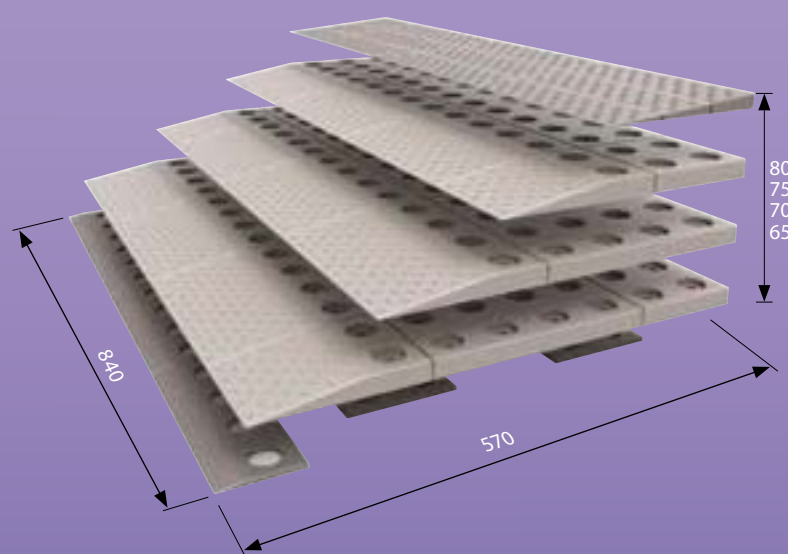

Productkenmerken

- voor iedereen met een rollator, rolstoel, scootmobiel
- ook toepasbaar voor (motor)fiets, rolcontainer, enz.
- modulair: losse onderdelen, eenvoudig in elkaar te zetten
- altijd een veilige hellingshoek van 9,5 graden
- binnen en buiten toepasbaar
- geïntegreerde anti-slip noppen: altijd grip, ook bij regen
- ijzersterk: maximale belasting 850 kg/m² (kan zelfs een auto op rijden)
- in hoogte aanpasbaar (zie tabel)
- veel maatwerkoplossingen
- lichtgewicht en sterk: slijtvast, UV bestendig kunststof
- duurzaam: 95% recyclebaar en onderhoudsarm
- kan op verschillende manieren aan de ondergrond bevestigd worden (bevestigingsmateriaal meegeleverd)

Montagemateriaal (meegeleverd)

- 3 spaanplaatschroeven 4x30 bolkop
- 3 spaanplaatschroeven 4x50 bolkop
- 3 ringen M5
- 3 carrosserie ringen
- 3 plug S6
- 3 laminaat dop
- 3 dubbelzijdig tape t.b.v. laminaat dop
- 1 slagplaatje