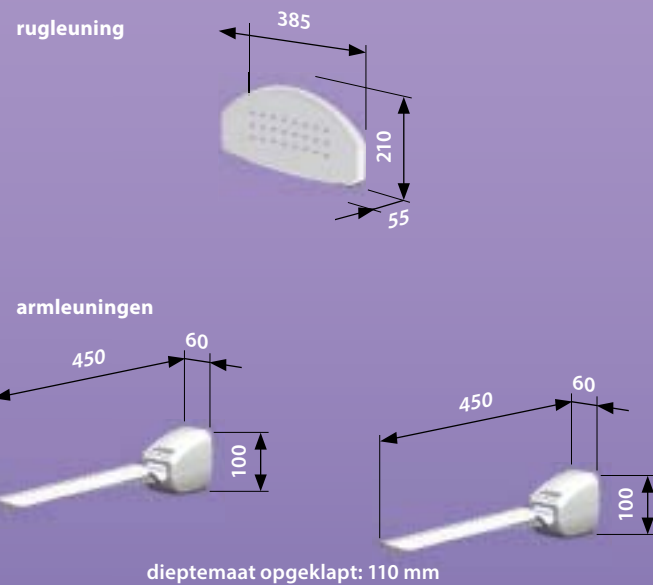

Montagemateriaal

- niet meegeleverd, zie tips

douchestoel (zitting identiek bij modellen met en zonder poten)