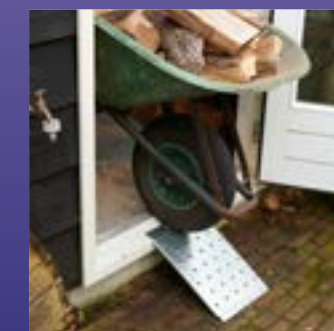

Plus mini type 2

TIPS

- klein en licht dus makkelijk mee te nemen
- ideaal voor motoren, scooters, elektrische fietsen, kruiwagens, etc.