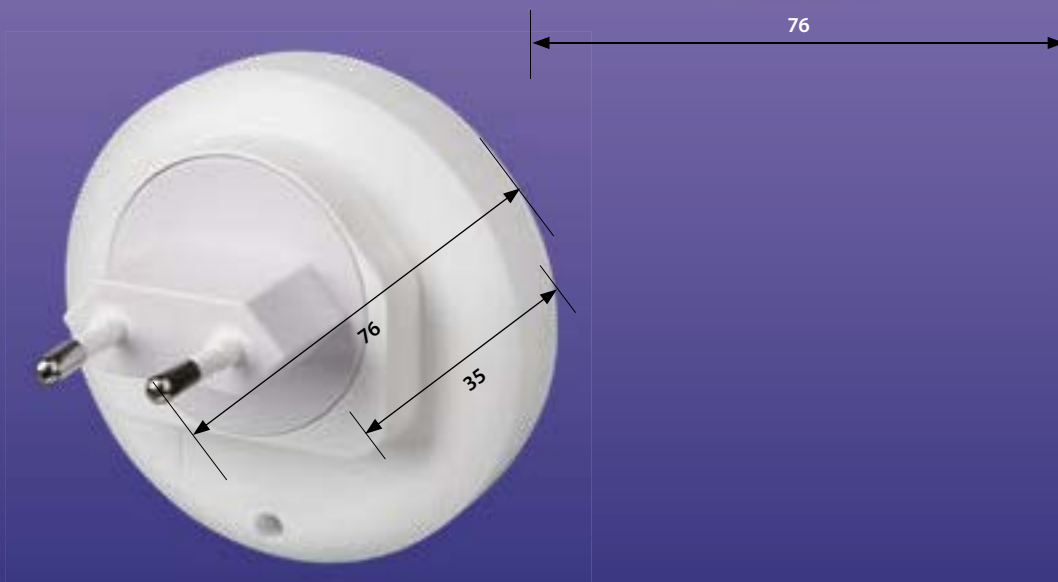

Specificaties

- 100 Lux
- 5000 - 5500Kelvin
- energieklassen A
- IP beschermklasse IP55
- 100-240V
- 0,4 Watt