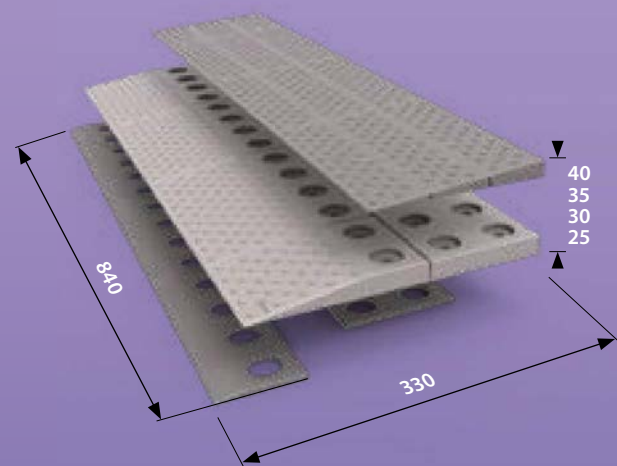

Productkenmerken

- voor iedereen met een rollator, rolstoel, scootmobiel
- ook toepasbaar voor (motor)fiets, rolcontainer, enz.
- modulair: losse onderdelen, eenvoudig in elkaar te zetten
- altijd een veilige hellingshoek van 9,5 graden
- binnen en buiten toepasbaar
- geïntegreerde anti-slip noppen: altijd grip, ook bij regen
- ijzersterk: maximale belasting 850 kg/m² (kan zelfs een auto op rijden)
- in hoogte aanpasbaar (zie tabel)
- veel maatwerkoplossingen
- lichtgewicht en sterk: slijtvast, UV bestendig kunststof
- duurzaam: 95% recyclebaar en onderhoudsarm
- kan op verschillende manieren aan de ondergrond bevestigd worden (bevestigingsmateriaal meegeleverd)

Montagemateriaal (meegeleverd)

- 3 spaanplaatschroeven 4x30 bolkop
- 3 spaanplaatschroeven 4x50 bolkop
- 3 ringen M5
- 3 carrosserie ringen
- 3 plug S6
- 3 laminaat dop
- 3 dubbelzijdig tape t.b.v. laminaat dop
- 1 slagplaatje