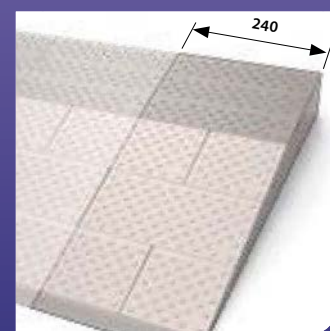

hoogte gemakkelijk aan te passen

vuldoppen nodig na het op maat maken van drempelhelp

of kies anti-slip doppen

verbredingsset 240 mm maakt totale lengte 1080 mm

omschrijving	artikelnummer	formaat BxHxD (mm)	hoogte (mm) in stappen aanpasbaar	lagen	kleur
modulaire drempelhelp, set 4	8025.010.40	840x80x570	van 80 > 75 > 70 > 65	4 laags	grijs, bruin
verbredingsset tbv set 4	8025.050.40	240x80x570	van 80 > 75 > 70 > 65	4 laags	grijs, bruin
anti-slip doppen set (14 stuks)	8025.010.01				bruin
vuldoppen set (14 stuks)	8025.010.02				grijs
4 laags uitbreiding hoek links en/of rechts**	8025.054.40	1280x80x570 1730x80x570		4 laags	grijs, bruin