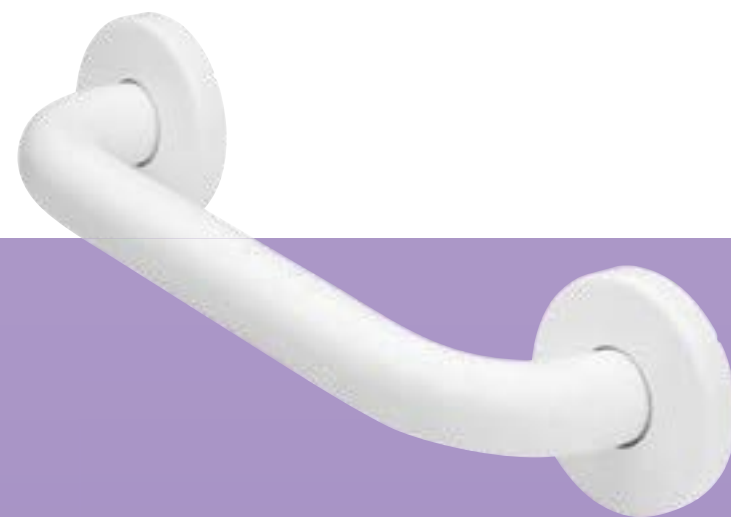

Productkenmerken

- greep vervaardigd van staal, roestwerend, voorzien van poedercoating (wit, RAL 9016)
- diameter Ø32 mm
- nylon montage flens RVS afdekrozet
- leverbaar op lengtes 300, 450 mm
- schroefplaat onzichtbaar afgedekt door rozet
- maximale belasting: 150 kg

Montagemateriaal (meegeleverd)

- 6 spaanplaatschroeven RVS 5x40 cilinder kop PZ2
- 6 Fischer nylon plug S8

omschrijving	artikelnummer	diameter (mm)	greep lengte (mm)	materiaal	kleur
wandbeugel staal	8010.901.01	Ø 32	235	staal/RVS met poedercoat	wit, RAL 9016
wandbeugel staal	8010.901.02	Ø 32	385	staal/RVS met poedercoat	wit, RAL 9016