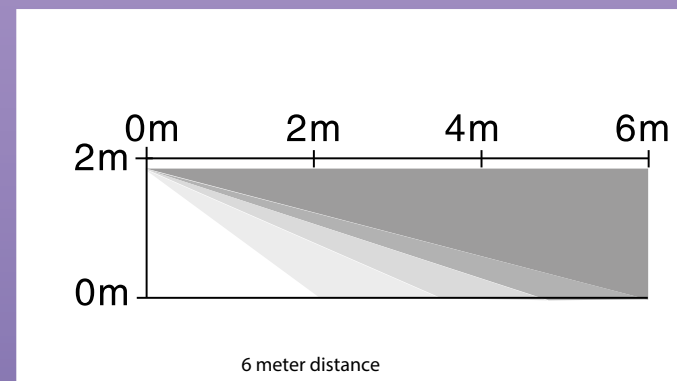

omschrijving	artikelnummer	materiaal	kleur
Nachtlamp met sensor	8055.055.01	kunststof/glas	wit