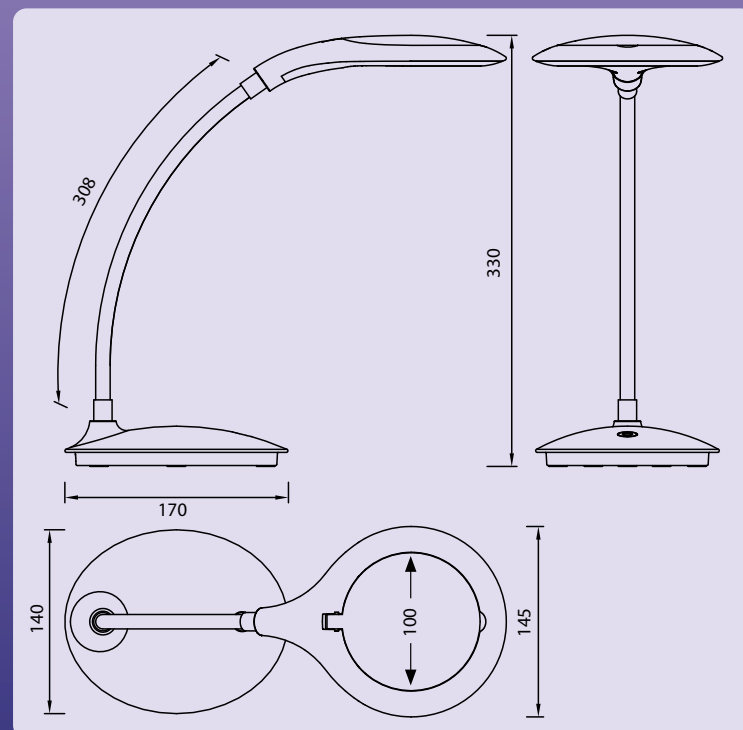

flexibele arm