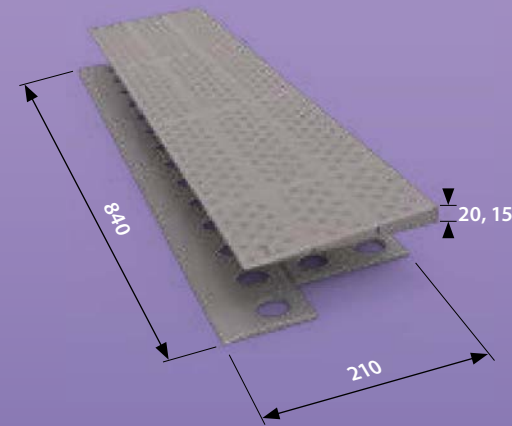

### Productkenmerken

- voor iedereen met een rollator, rolstoel, scootmobiel
- modulair: losse onderdelen, eenvoudig in elkaar te zetten
- altijd een veilige hellingshoek van 5 graden
- binnen en buiten toepasbaar
- geïntegreerde anti-slip noppen: altijd grip, ook bij regen
- ijzersterk: maximale belasting 850 kg/m<sup>2</sup> (er kan zelfs een auto op rijden)
- in hoogte aanpasbaar (zie tabel)
- lichtgewicht en sterk: slijtvast, UV bestendig kunststof
- duurzaam: 95% recyclebaar en onderhoudsarm
- stijlvol: past in ieder huis door vorm, materiaal en kleur
- kan op verschillende manieren aan de ondergrond bevestigd worden (bevestigingsmateriaal meegeleverd)