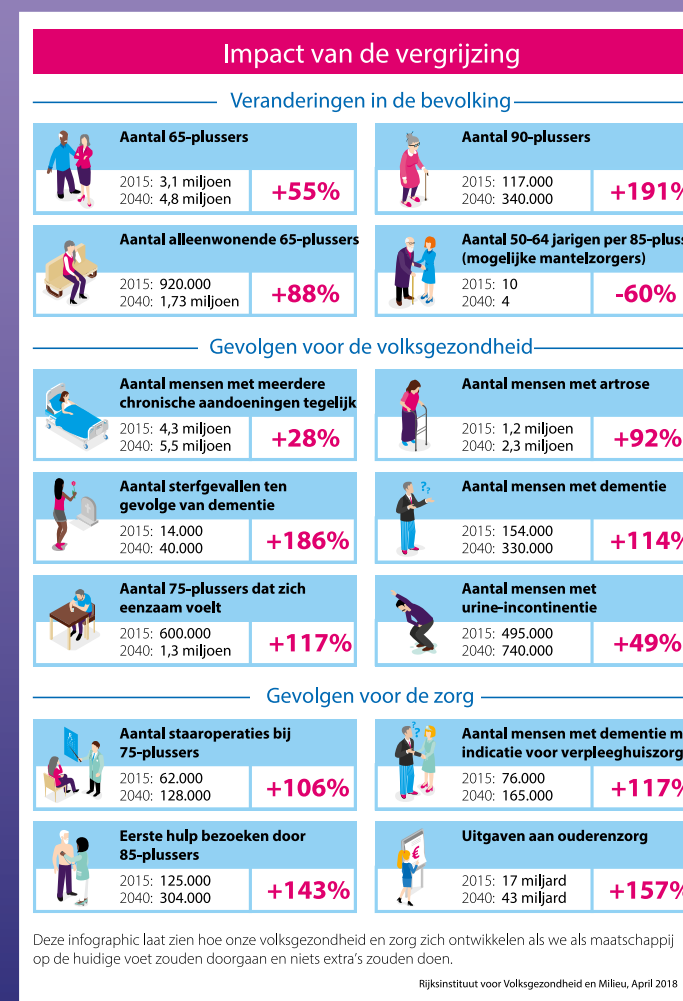

Stichting Zilver Wonen

SecuCare is initiatiefnemer van de Stichting Zilver Wonen, een uniek publiek/privaat samenwerkingsverband. De stichting is opgezet met de volgende partners: het Ministerie van VWS, Ministerie van Wonen en Rijksdienst en ouderenorganisatie ANBO. De Stichting wordt onder andere gesteund door de Rabobank en installatie branche Uneto VNI.

Stichting Zilver Wonen wil mensen bewust maken van de noodzaak vooruit te kijken, hen inspireren om iets te doen en hen daar hulp bij aan te bieden, onder andere door voorlichting en een online woon- en postcode scan.

Marktonderzoek

SecuCare heeft onafhankelijk marktonderzoek laten doen door Bureauvijftig onder de 6000 leden van het Nationale 50Plus Panel. Onderwerpen: de bewustwording, oriëntatie en het koopgedrag van senioren en hun kinderen. De belangrijkste resultaten delen wij graag met u.

Het mede opzetten van de Stichting Zilver Wonen en het marktonderzoek laat zien dat SecuCare veel meer doet dan het leveren van producten. Door alle kennis van de markt, het veld en de wensen van eindgebruikers zelf, zijn we inmiddels een autoriteit op het gebied van 'senioren marketing'.

Meer weten over de Stichting Zilver Wonen of het marktonderzoek? Bel met de marketingafdeling van SecuCare (0252-620901) of stuur een mail naar marketing@secu.nl.

Ideaalbeeld m.b.t. welzijn in de toekomst	% genoemd in top 3
1. Goede gezondheid hebben en behouden	78%
2. Zelfstandig kunnen blijven wonen in mijn eigen huis	51%
3. Onafhankelijk zijn / mezelf kunnen redden	47%
4. Mobiel blijven; kunnen lopen, traplopen, fietsen, autorijden	46%
5. Voldoende financiële middelen tot mijn beschikking hebben	38%