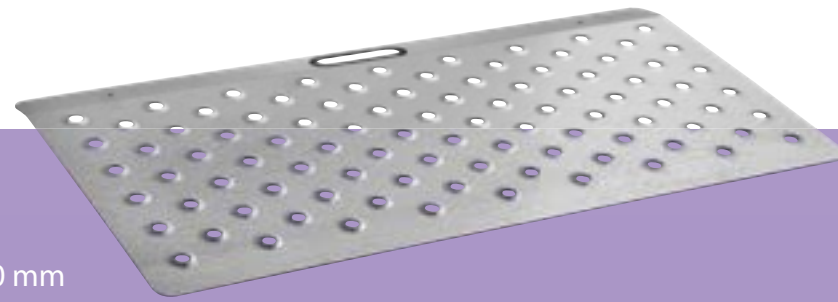

Productkenmerken

- met gemak de drempel over
- overbruggen van hoogteverschil tot 150 mm
- voorzien van speciaal anti-slip profiel om uitglijden te voorkomen
- voorzien van een handvat en twee bevestigingsgaten
- gebruiksvriendelijk
- maximale belasting: 150 kg
- sendzimir verzinkt staal
- model 3 is voorzien van oprijgeleiding aan beide zijden

Montagemateriaal

- niet meegeleverd

Productkenmerken

Dorpel montage set

- oplossing waarbij het niet mogelijk is de drempelhulp op de dorpel te leggen.
- te gebruiken i.c.m. met Drempelhulp Plus type 1/2/3

Montagemateriaal

- 2 Schroef M5x10
- 2 Veerring M5
- 2 Moertje M5
- 4 Spaanplaatschroef 4x30 mm

omschrijving	artikelnummer	breedte (mm)	drempelhoogte van/tot (mm)	gewicht (kg)	max. gewicht (kg)	materiaal
Plus type 1	8025.006.01	780	0 - 30	3,3	150	sendzimir verzinkt staal
Plus type 2	8025.006.02	780	30 - 70	5,8	150	sendzimir verzinkt staal
Plus type 3	8025.006.03	780	50 - 150	8,5	150	sendzimir verzinkt staal
Plus dorpel montage set	8025.006.00			1,05	150	sendzimir verzinkt staal

model 2 en model 3 zijn voorzien van een kunststof draaggreep

TIPS

- voordeel: kant en klaar, alleen nog vastschroeven
- voorzien van anti-slip profiel
- kies model 3 voor een lagere hellingshoek (meer comfort)