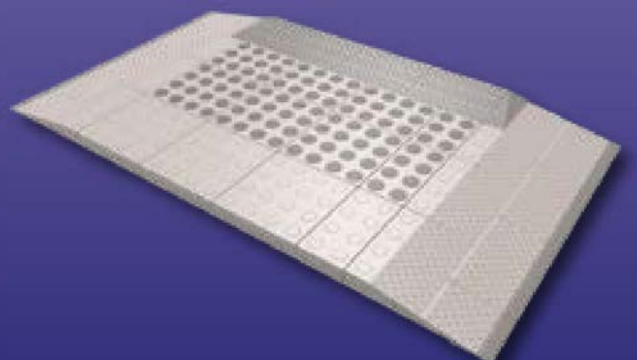

Standaard sets

De SecuCare drempelhulp bestaat uit 16 individuele onderdelen. Daaruit zijn 6 standaard sets samengesteld waarmee veel drempel-problemen opgelost kunnen worden.

Met voor alle 6 sets, standaard uitbreidingsets om de drempelhulp breder of zijwaarts oprijdbaar te maken.

Maatwerk

Door toepassing van de losse onderdelen leent de unieke drempelhulp zich bij uitstek voor maatwerk.

Daarbij is vrijwel alles mogelijk. Denk aan hoger dan standaard (120 mm), breder dan standaard (840 mm of 1080 mm), 1-, 2- en 3-zijdig oprijdbaar (voor flats met een smalle galerij), toepassing plateau (voor mensen in een rolstoel of scootmobiel), uitsparing aan de onderkant, enzovoort.

Maatwerk kan snel geleverd worden.

Meer weten?

Neem contact op met onze afdeling verkoop, e-mail: verkoop@secu.nl of telefoon (0252-620901).

Wij helpen u graag!

uitvoering: 2-zijdig oprijdbaar