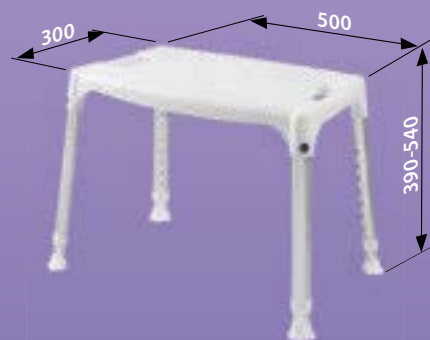

**Productkenmerken
douchestoel en accessoires**

- stabiel, veilig zittend douchen
- ideaal voor (kleine) douches waar wand-bevestiging niet mogelijk is of niet toegestaan (huurwoningen)
- ook toepasbaar in de badkamer (bijvoorbeeld zittend kunnen afdrogen)
- comfortabele kunststof zitting (polypropyleen) voorzien van anti-sliplaag
- voorzien van afwaterings-opening
- aluminium geanodiseerde pootjes voorzien van anti-slip doppen
- in hoogte instelbaar, in stapjes van ca. 25 mm (klikverstelling)
- belastbaar tot 150 kg
- makkelijk te assembleren bredere zitting voor meer zitcomfort
- voorzien van praktische handvatten
- uitvoering zonder rugleuning
- in hoogte instelbaar, in stapjes van ca. 25 mm (klikverstelling)
- arMLEUNINGEN (losse accessoires art. nr. 8045.100.15 en 8045.100.16) worden in de douchestoel geklikt

Montagemateriaal

- niet van toepassing

Productkenmerken kussen

- Verhoogt het zitcomfort van de douchekruk/stoel
- Het kussen voelt behaaglijk aan
- Voorkomt "koude" schok bij het zitten
- Anti-slip, anti-schimmel en antibacterieel
- incl. bevestigings clip
- Gebruik van het Comfort kussen wordt sterk aanbevolen bij doorligplekken (decubitus)