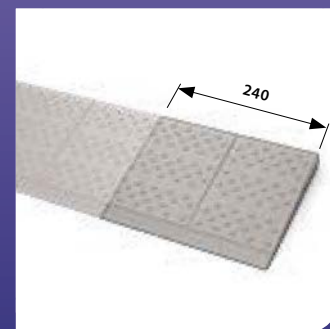

verbredingsset 240 mm maakt totale lengte 1080 mm