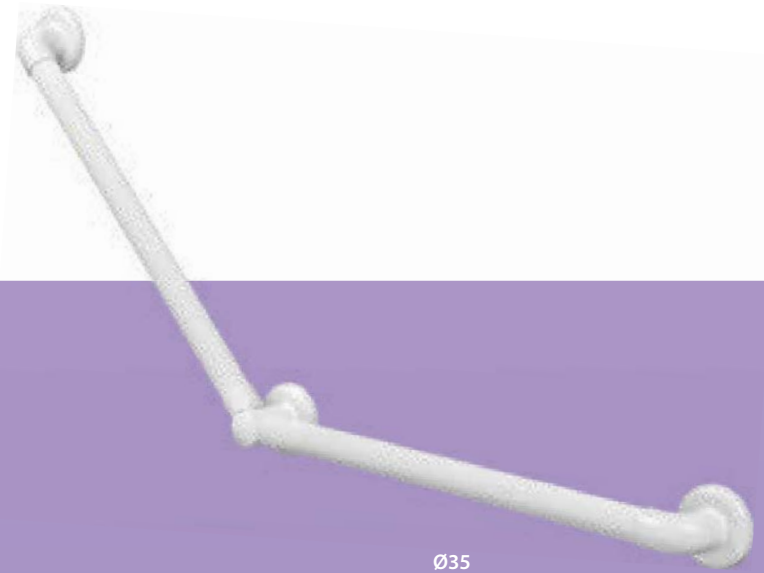

\*zie onderste afbeelding op linkerpagina voor greep lengte

voordelig en gripvast

Basic 300

### Productkenmerken wandbeugel Basic Vario 2

- vervaardigd van slagvast ABS
- diameter Ø35 mm
- eenvoudig in te korten
- voorzien van ribbels voor extra grip
- 2 grepen van 510 mm, Ø35 mm
- hoek is traploos verstelbaar
- maximale belasting: 110 kg