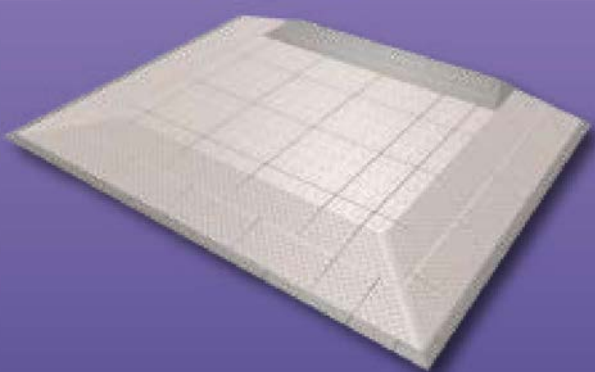

Standaard sets

De SecuCare drempelhulp bestaat uit 16 individuele onderdelen. Daaruit zijn 6 standaard sets samengesteld waarmee veel drempel-problemen opgelost kunnen worden.

Met voor alle 6 sets, standaard uitbreidingsets om de drempelhulp breder of zijwaarts oprijdbaar te maken.

Maatwerk

Door toepassing van de losse onderdelen leent de unieke drempelhulp zich bij uitstek voor maatwerk.

Daarbij is vrijwel alles mogelijk. Denk aan hoger dan standaard (120 mm), breder dan standaard (840 mm of 1080 mm), 1-, 2- en 3-zijdig oprijdbaar (voor flats met een smalle galerij), toepassing plateau (voor mensen in een rolstoel of scootmobiel), uitsparing aan de onderkant, enzovoort.

Maatwerk kan snel geleverd worden.

Meer weten?

Neem contact op met onze afdeling verkoop, e-mail: verkoop@secu.nl of telefoon (0252-620901).

Wij helpen u graag!

uitvoering: 2-zijdig oprijdbaar