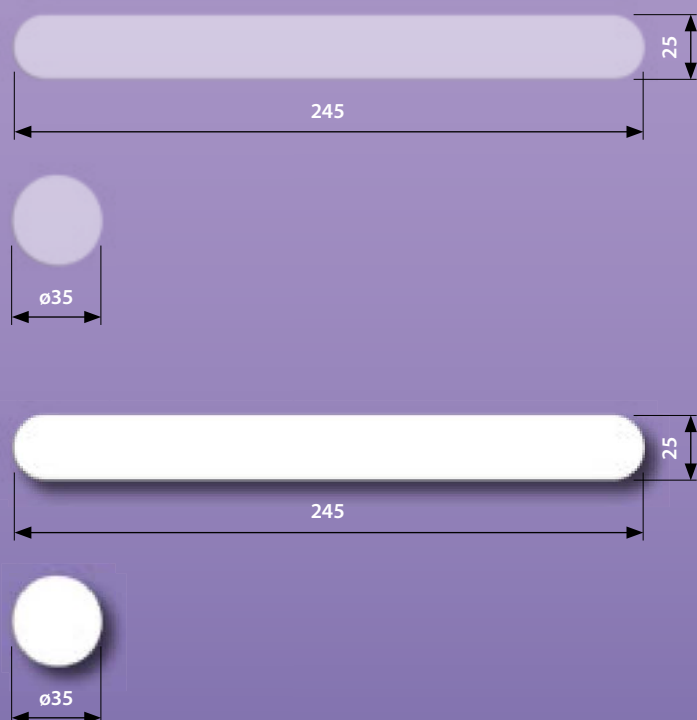

Productkenmerken

- voorkomt uitglijden in badkamer, bad en douche
- diverse soorten leverbaar
- kleuren: semi-transparant, wit
- pasklaar geleverd in voorgestante rondjes of langwerpige stroken
- hoge kwaliteit: bestand tegen vocht, intensief gebruik
- kan toegepast worden i.c.m. vloerverwarming
- effectief, veilig, duurzaam en voordelig
- geschikt voor blote voeten

omschrijving	artikelnummer	gebruik	formaat (mm)	aantal	kleur
anti-slip sticker rond	8040.000.01	binnen (bad / douche / badkamer)	ø35	32	semi-transparant
anti-slip sticker rond	8040.000.02	binnen (bad / douche / badkamer)	ø35	32	wit
anti-slip sticker langwerpig	8040.100.01	binnen (bad / douche / badkamer)	25 x 245	12	semi-transparant
anti-slip sticker langwerpig	8040.100.02	binnen (bad / douche / badkamer)	25 x 245	12	wit