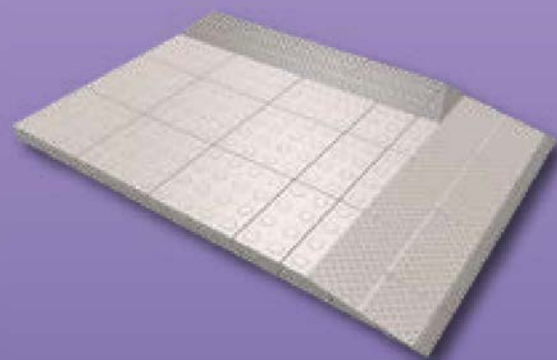

Standaard sets

De SecuCare drempelhulp bestaat uit 16 individuele onderdelen. Daaruit zijn 6 standaard sets samengesteld waarmee veel drempel-problemen opgelost kunnen worden.

Met voor alle 6 sets, standaard uitbreidingsets om de drempelhulp breder of zijwaarts oprijdbaar te maken.

Maatwerk

Door toepassing van de losse onderdelen leent de unieke drempelhulp zich bij uitstek voor maatwerk.

Daarbij is vrijwel alles mogelijk. Denk aan hoger dan standaard (120 mm), breder dan standaard (840 mm of 1080 mm), 1-, 2- en 3-zijdig oprijdbaar (voor flats met een smalle galerij), toepassing plateau (voor mensen in een rolstoel of scootmobiel), uitsparing aan de onderkant, enzovoort.

Maatwerk kan snel geleverd worden.

Meer weten?

Neem contact op met onze afdeling verkoop, e-mail: verkoop@secu.nl of telefoon (0252-620901).

Wij helpen u graag!

uitvoering: 2-zijdig oprijdbaar