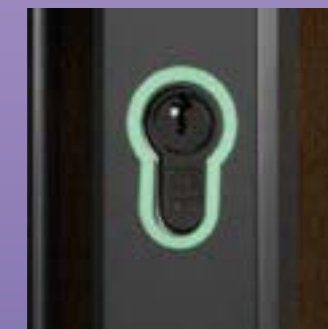

zichtbaar cilinderslot

Productkenmerken Glow in the Dark Strip

- Glow in the Dark Strip voor zichtbaarheid 's nachts
- aluminium strip voorzien van hoogwaardige Glow in the Dark coating
- laadt op met dag- of kunstlicht
- hoge licht intensiteit
- zelfklevend (badkamer bestendig)