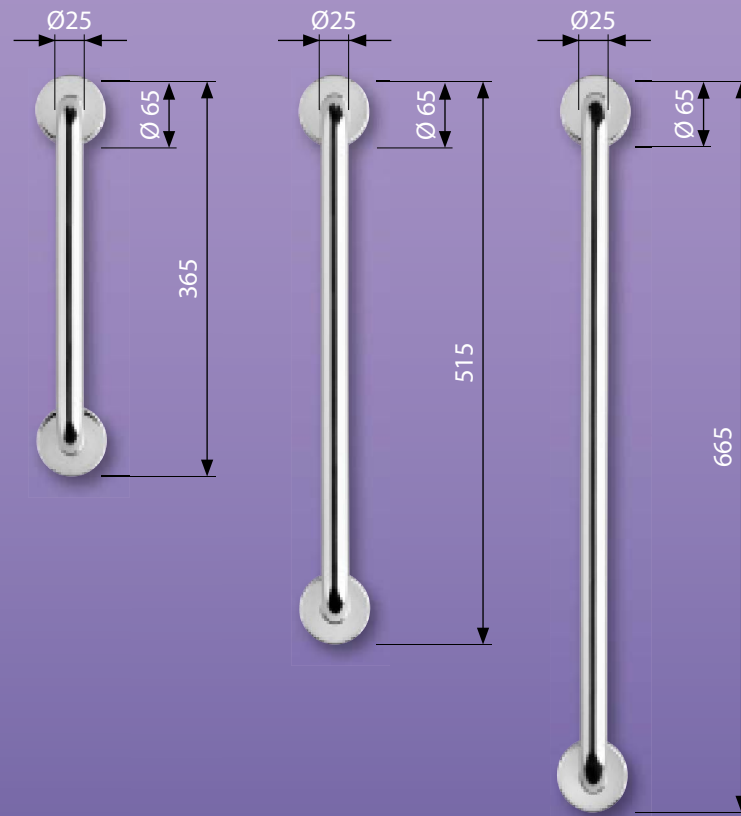

Montagemateriaal (meegeleverd)

- 6 schroeven RVS 4x40
- 6 Fischer nylon plug S6

draaibare montageflens voor optimale plaatsing van de schroeven (bijv. wel of niet in de voeg)

montagepunten