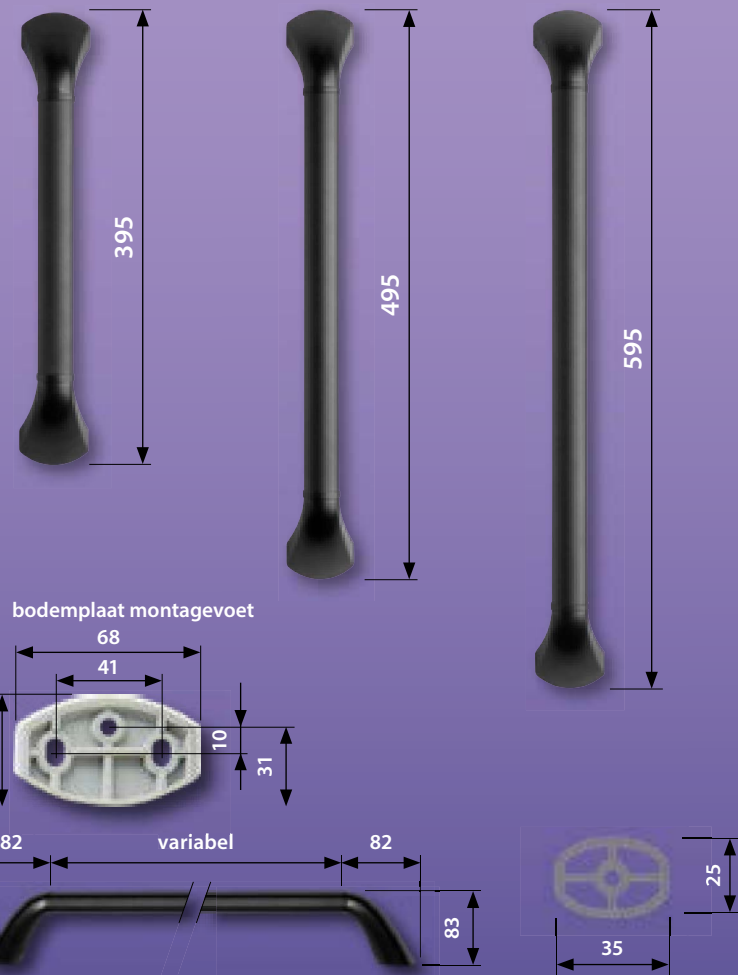

Montagemateriaal (meegeleverd)

- 6 spaanplaatschroeven RVS 5x40 cilinder kop PZ2
- 6 Fischer nylon plug S8

makkelijk zelf in te korten