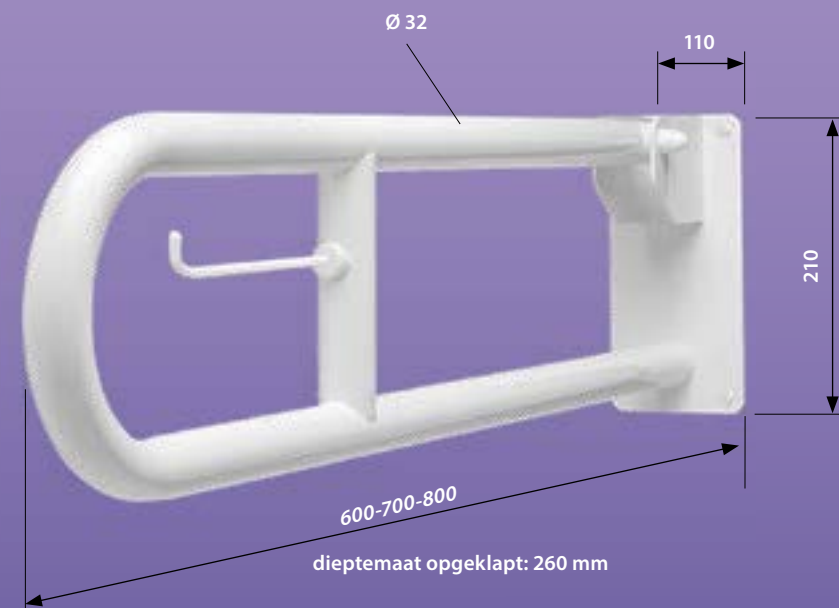

Montagemateriaal

- niet meegeleverd, zie tips

omschrijving	artikelnummer	lengte (mm)	materiaal	kleur
toiletbeugel, opklapbaar	8045.000.06	600	staal met poedercoating	wit
toiletbeugel, opklapbaar	8045.000.07	700	staal met poedercoating	wit
toiletbeugel, opklapbaar	8045.000.08	800	staal met poedercoating	wit
toiletrolhouder t.b.v. toiletbeugel*	8045.000.01		staal met poedercoating	wit

* beugel op foto's is uitgevoerd met toiletrolhouder, deze wordt standaard niet meegeleverd