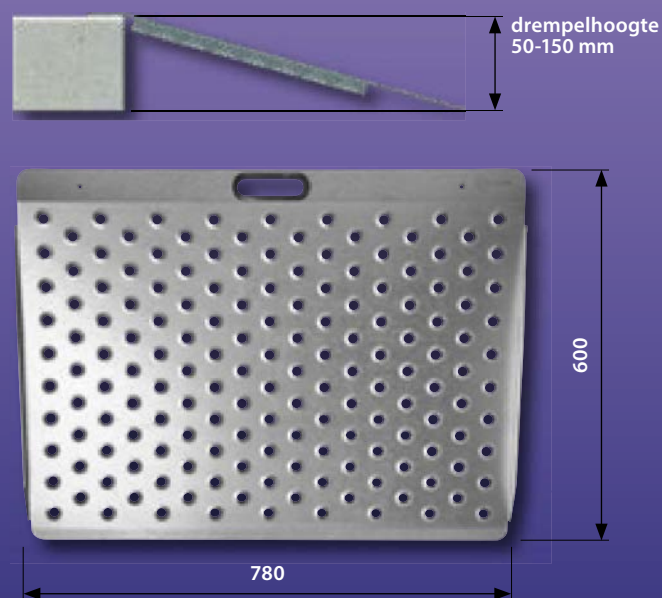

Montagemateriaal

- 2 Schroef M5x10
- 2 Veerring M5
- 2 Moertje M5
- 4 Spaanplaatschroef 4x30 mm