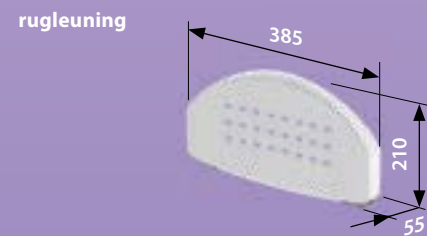

Productkenmerken douchezitje

- veilig zittend douchen
- opklapbaar
- compact en dus ideaal in kleine douches/ douchecabines
- comfortabele kunststof zitting (polypropyleen, wit)
- voorzien van afwaterings-gaatjes
- onzichtbare bevestiging
- RVS scharnieren, voorzien van 2 montage gaten per scharnier, $\varnothing 8$ mm
- afdekkappen van kunststof (polypropyleen, wit)
- maximale belasting: 125 kg

Productkenmerken rugleuning

- biedt extra (rug)comfort i.c.m. douche zitje
- kunststof rugleuning (polypropyleen, wit)
- RVS bevestigingsbeugels, voorzien van twee montage gaten $\varnothing 6$ mm

Productkenmerken armleuningen

- opklapbare armleuningen (2x)
- RVS scharnieren, voorzien van 2 montage gaten per scharnier, $\varnothing 8$ mm
- afdekkappen van kunststof (polypropyleen, wit)
- arm steunen voorzien van geïntegreerd anti-slip materiaal
- maximale belasting: 90 kg

Montagemateriaal

- niet meegeleverd, zie tips

omschrijving	artikelnummer	materiaal	kleur
douchezitje, opklapbaar	8045.005.01	kunststof en aluminium	wit
rugleuning	8045.001.01	kunststof en aluminium	wit
armleuningen (2x), opklapbaar	8045.001.02	kunststof en aluminium	wit