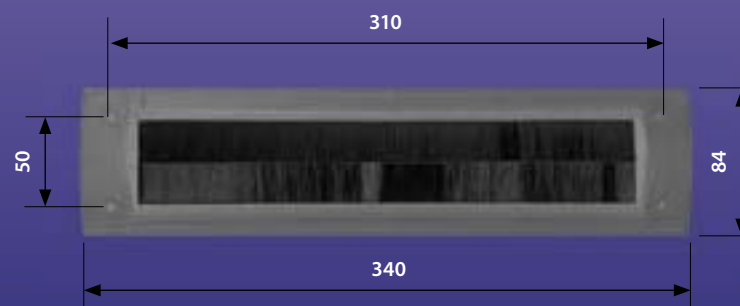

Productkenmerken

- nooit meer bukken om de post te pakken
- ideaal voor ouderen, mensen die slecht ter been zijn, mensen in een rolstoel
- voorzien van een 'vakantie' stand: voorkomt overbelasting tijdens vakantie
- wordt geleverd met kunststof briefplaat voorzien van tocht-borstel
- van zilvergrijs kunststof
- past op alle horizontale brievenbussen
- post onbereikbaar voor huisdieren

Montagemateriaal

- 6 spaanplaatschroeven 3x30 mm vlakkop

omschrijving	artikelnummer	materiaal	kleur
postvanger met tochtborstel	8030.000.01	kunststof	zilver-grijs