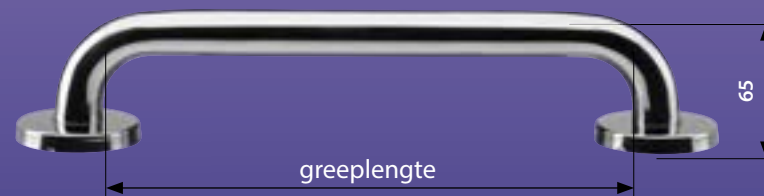

### Productkenmerken

- vervaardigd van hoogglans gepolijst RVS
- diameter Ø25 mm
- RVS kwaliteit 304
- leverbaar op lengtes 300, 450 en 600 mm
- schroefplaat onzichtbaar afgedekt door rozet
- maximale belasting 150 kg

### Montagemateriaal (meegeleverd)

- 6 schroeven RVS 4x40
- 6 Fischer nylon plug S6

draaibare montageflens voor optimale plaatsing van de schroeven (bijv. wel of niet in de voeg)

montagepunten

omschrijving	artikelnummer	diameter (mm)	greep lengte (mm)	materiaal	kleur
wandbeugel RVS gepolijst	8010.904.01	Ø 25	275	RVS hoogglans gepolijst	RVS
wandbeugel RVS gepolijst	8010.904.02	Ø 25	425	RVS hoogglans gepolijst	RVS
wandbeugel RVS gepolijst	8010.904.03	Ø 25	575	RVS hoogglans gepolijst	RVS