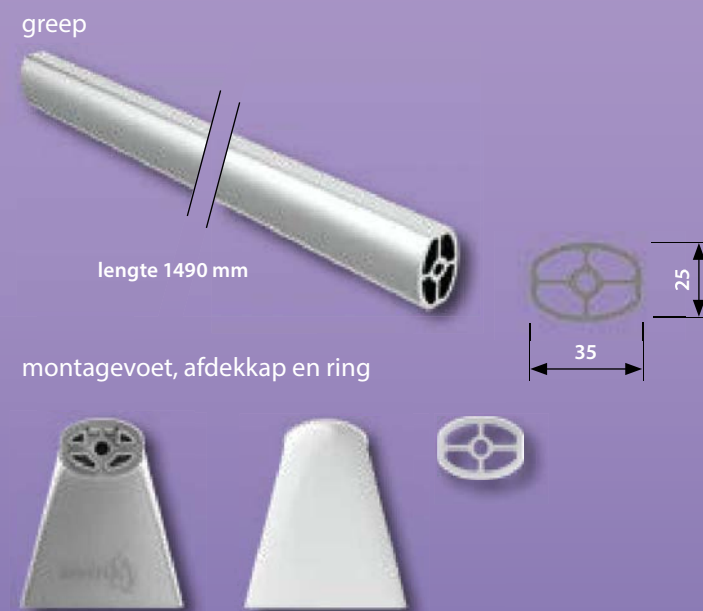

### Attentie

Op deze pagina's staan losse onderdelen van de rechte en gehoekte wandbeugels, speciaal voor verwerkers die deze vaak monteren.

Voor normaal gebruik, zie pag. 34 t/m 41 voor de complete sets.

### Voordelen losse onderdelen

- ideaal voor serie-matige montage
- uniek: makkelijk de wandbeugel op iedere maat maken
- makkelijk stang te koppelen aan voet door unieke zelftappende Taptite schroef
- slimme, verborgen verschroefing