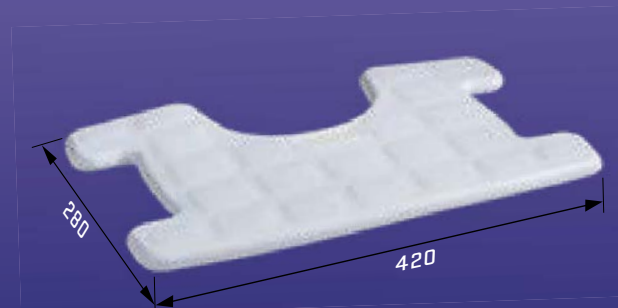

Productkenmerken

- stabiel, veilig zittend douchen
- voorzien van hygiëne uitsparing (keuze voor voorzijde of achterzijde tijdens assemblage)
- ideaal voor (kleine) douches waar wandbevestiging niet mogelijk is of niet toegestaan (huurwoningen)
- ook toepasbaar in de badkamer (bijvoorbeeld zittend kunnen afdrogen)
- comfortabele kunststof zitting (polypropyleen)
- voorzien van anti-sliplaag
- voorzien van afwaterings-opening
- aluminium geanodiseerde pootjes voorzien van anti-slip doppen
- in hoogte instelbaar, in stapjes van ca. 25 mm (klik verstelling)
- belastbaar tot 150 kg
- makkelijk te assembleren

Montagemateriaal

- niet van toepassing

Productkenmerken kussen

- Verhoogt het zitcomfort van de douchestoel
- Het kussen voelt behaaglijk aan
- Voorkomt "koude" schok bij het zitten
- Anti-slip, anti-schimmel en antibacterieel
- incl. bevestigings clip
- Gebruik van het Comfort kussen wordt sterk aanbevolen bij doorligplekken (decubitus)

omschrijving	artikelnummer	uitschuifbaar van-tot (mm)	gewicht (kg)	materiaal	kleur
douchestoel Quattro met hygiëne uitsparing, met rug en armlenningen (2)	8045.100.07	390 - 540	3,2	kunststof en aluminium	wit
kussen douchestoel met uitsparing	8045.100.03				licht blauw

TIPS

- ideaal als vaste montage niet mogelijk is of niet mag (huurwoningen)
- eenvoudig te assembleren
- de hygiëne uitsparing kan aan de voor- of achterzijde geplaatst worden (keuze tijdens assemblage)