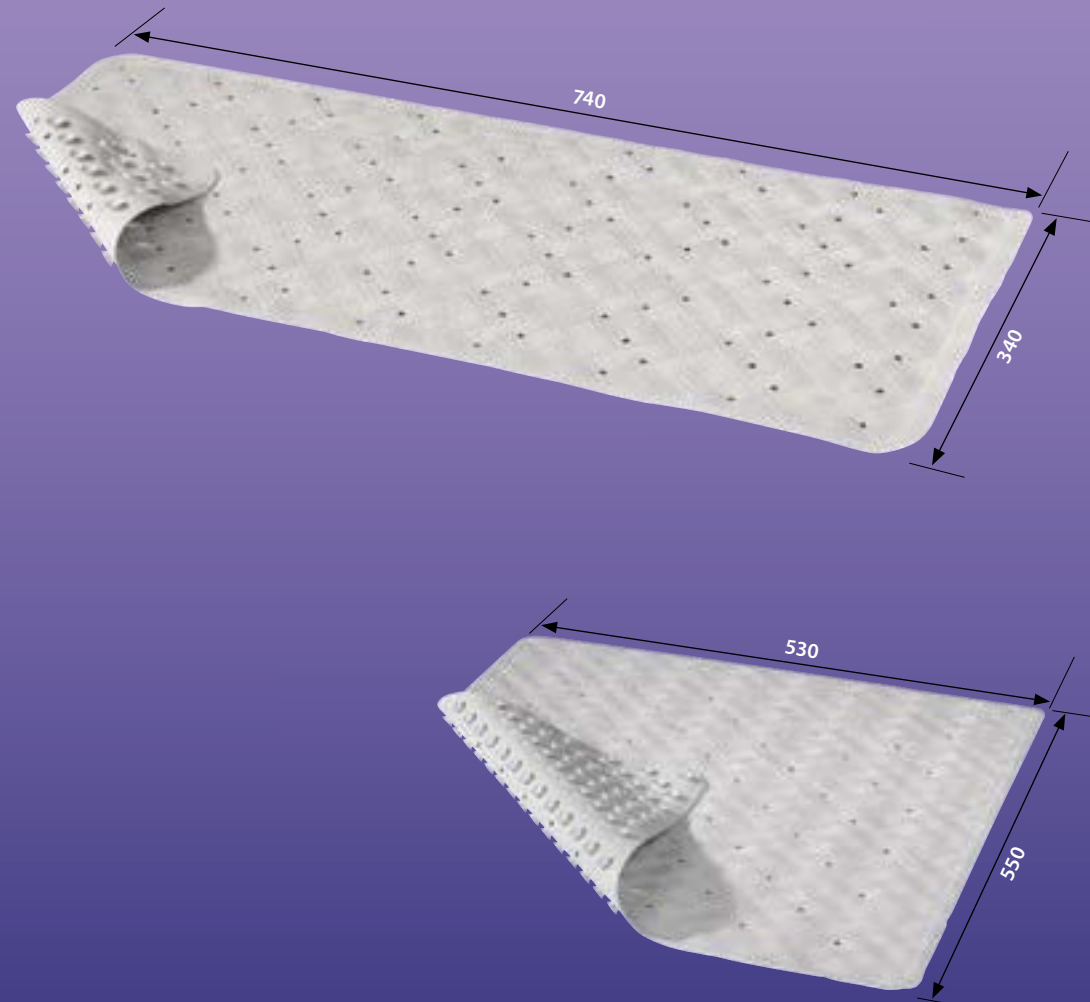

Productkenmerken

- voorkomt uitglijden
- ook geschikt voor badkamer vloer
- douchemat: bovenkant voorzien van anti-slip ribbels (badmat: noppen) voor een betere grip voor uw voeten
- onderkant voorzien van stevige zuignappen
- milieuneutraal; gemaakt van 100% natuurlijk rubber
- voordelige oplossing

omschrijving	artikelnummer	gebruik	formaat (mm)	kleur
badmat	8045.007.01	binnen (bad / douche / badkamer)	740 x 340	wit
douchemat	8045.007.10	binnen (bad / douche / badkamer)	530 x 530	wit