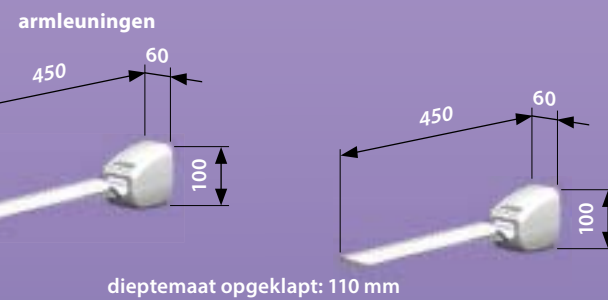

### Productkenmerken douchezitje

- veilig zittend douchen
- opklapbaar
- compact en dus ideaal in kleine douches/ douchecabines
- comfortabele kunststof zitting (polypropyleen, wit)
- voorzien van afwaterings-gaatjes
- onzichtbare bevestiging
- RVS scharnieren, voorzien van 2 montage gaten per scharnier,  $\varnothing 8$  mm
- afdekkappen van kunststof (polypropyleen, wit)
- maximale belasting: 125 kg