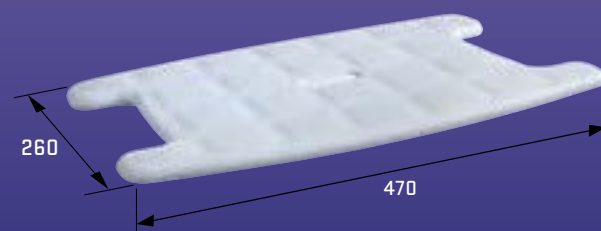

Productkenmerken douchestoel en accessoires

- stabiel, veilig zittend douchen
- ideaal voor (kleine) douches waar wand-bevestiging niet mogelijk is of niet toegestaan (huurwoningen)
- ook toepasbaar in de badkamer (bijvoorbeeld zittend kunnen afdrogen)
- comfortabele kunststof zitting (polypropyleen) voorzien van anti-sliplaag
- voorzien van afwaterings-opening
- aluminium geanodiseerde pootjes voorzien van anti-slip doppen
- in hoogte instelbaar, in stapjes van ca. 25 mm (klikverstelling)
- belastbaar tot 150 kg
- makkelijk te assembleren bredere zitting voor meer zitcomfort
- voorzien van praktische handvatten
- uitvoering met rugleuning
- in hoogte instelbaar, in stapjes van ca. 25 mm (klikverstelling)
- armleuningen (losse accessoires art. nr. 8045.100.15 en 8045.100.16) worden in de douchestoel geklikt

Montagemateriaal

- niet van toepassing

Productkenmerken kussen

- Verhoogt het zitcomfort van de douchekruk/stoel
- Het kussen voelt behaaglijk aan
- Voorkomt "koude" schok bij het zitten
- Anti-slip, anti-schimmel en antibacterieel
- incl. bevestigings clip
- Gebruik van het Comfort kussen wordt sterk aanbevolen bij doorligplekken (decubitus)