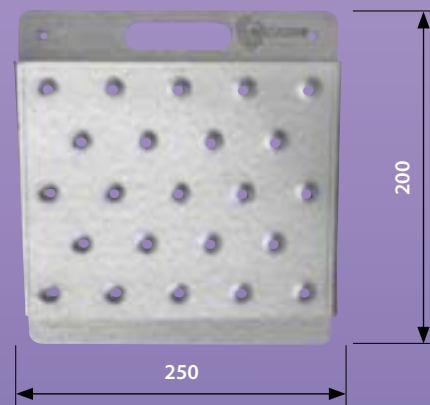

Toepassingen

- ideaal voor elektrische fietsen, motoren, kruiwagens, etc.

omschrijving	artikelnummer	breedte (mm)	drempel-hoogte (mm)	gewicht (kg)	max gewicht (kg)	materiaal
Plus mini type 1	8025.006.07	25	30-70	1,2	150	sendzimir verzinkt staal
Plus mini type 2	8025.006.08	25	70-150	1,5	150	sendzimir verzinkt staal