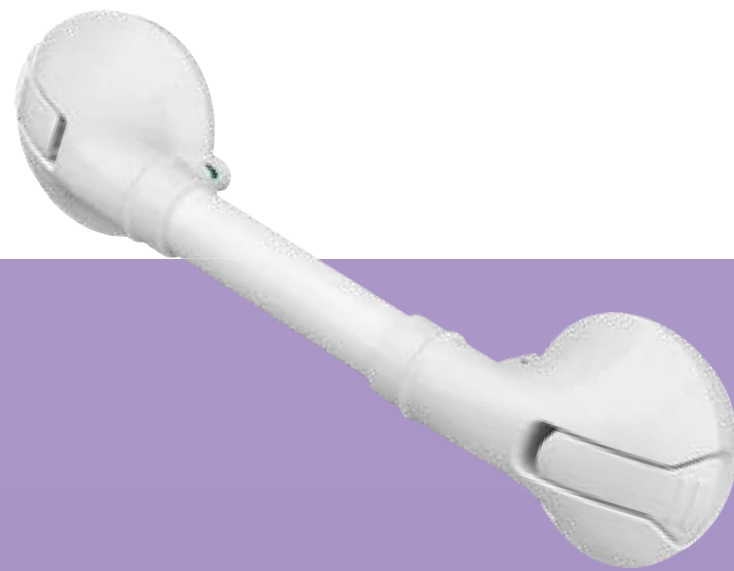

### Productkenmerken

- greep vervaardigd van verstevigd polypropyleen
- anti-slipstrip voor extra grip vervaardigd van thermoplastisch rubber (binnenzijde)
- lengte 320 mm
- schroeven niet zichtbaar door afdekplaatjes
- maximale belasting: 110 kg

### Productkenmerken

- greep vervaardigd van corrosie bestendig metaal, kappen van slagvast ABS
- door grote zuignap oppervlak (Ø 92 mm) goede "kleef"kracht
- duidelijke visuele indicator aanduiding groen/rood
- toepassing alleen op gladde wanden
- greepdeel voorzien van comfort grip voor extra houvast/comfort
- eenvoudig te bedienen en solide vergrendelingen
- ook ideaal voor glazen douche wanden
- maximale belasting 65 kg