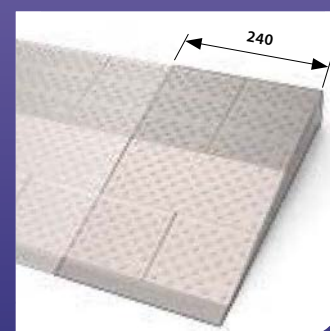

hoogte gemakkelijk aan te passen

vuldoppen nodig na het op maat maken van drempelhulp

of kies anti-slip doppen

verbredingsset 240 mm maakt totale lengte 1080 mm

omschrijving	artikelnummer	formaat BxHxD (mm)	hoogte (mm) in stappen aanpasbaar	lagen	kleur
modulaire drempelhulp, set 3	8025.010.30	840x60x450	van 60 > 55 > 50 > 45	3 laags	grijs, bruin
verbredingsset tbv set 3	8025.050.30	240x60x450	van 60 > 55 > 50 > 45	3 laags	grijs, bruin
anti-slip doppen set (14 stuks)	8025.010.01				bruin
vuldoppen set (14 stuks)	8025.010.02				grijs
3 laags uitbreiding hoek links en/of rechts*	8025.054.30	1160x60x450 1490x60x450		3 laags	grijs, bruin