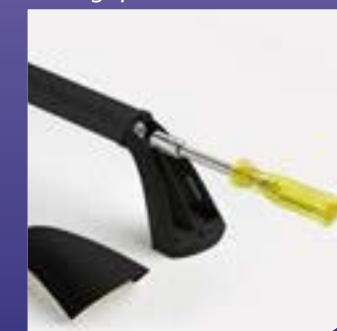

\*inkortbaar \*\*RAL 9005, zwart is uitgevoerd in luxe fijn-structuur

Wandbeugel 90° in het zwart

ideaal voor bad en toilet

gehoekte wandbeugel 45°

detail fijnstructuur voor extra grip

makkelijk zelf in te korten