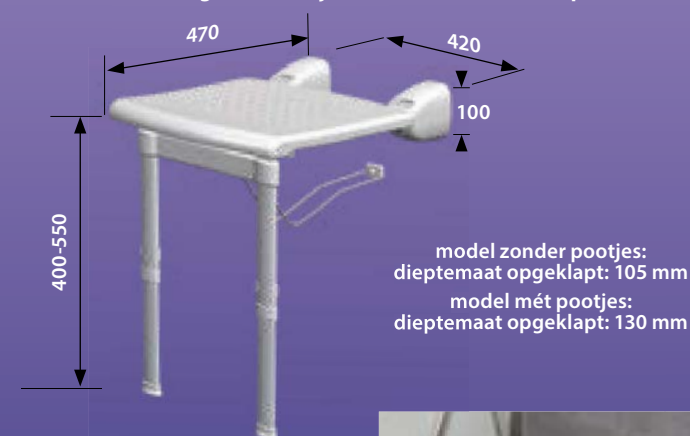

### Productkenmerken armleuningen

- opklapbare armleuningen (2x)
- RVS scharnieren, voorzien van 2 montage gaten per scharnier,  $\varnothing 8$  mm
- afdekkappen van kunststof (polypropyleen, wit)
- arm steunen voorzien van geïntegreerd anti-slip materiaal
- maximale belasting: 90 kg

### Montagemateriaal

- niet meegeleverd, zie tips

douchestoel (zitting identiek bij modellen met en zonder poten)

model zonder pootjes:  
dieptemaat opgeklapt: 105 mm  
model mét pootjes:  
dieptemaat opgeklapt: 130 mm