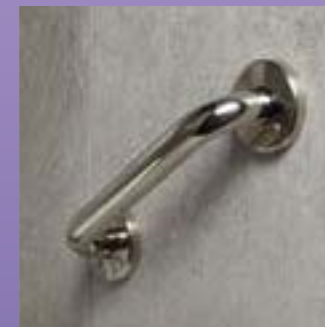

### Productkenmerken

- vervaardigd van hoogglans gepolijst RVS
- diameter Ø32 mm
- RVS kwaliteit 304
- nylon montage flens RVS afdekrozet
- leverbaar op lengtes 300, 450 en 600 mm
- schroefplaat onzichtbaar afgedekt door rozet
- maximale belasting: 150 kg

### Montagemateriaal (meegeleverd)

- 6 spaanplaatschroeven RVS 5x40 cilinder kop PZ2
- 6 Fischer nylon plug S8

montagepunten

omschrijving	artikelnummer	diameter (mm)	greep lengte (mm)	materiaal	kleur
wandbeugel RVS gepolijst	8010.902.01	Ø 32	235	RVS hoogglans gepolijst	RVS
wandbeugel RVS gepolijst	8010.902.02	Ø 32	385	RVS hoogglans gepolijst	RVS
wandbeugel RVS gepolijst	8010.902.03	Ø 32	535	RVS hoogglans gepolijst	RVS