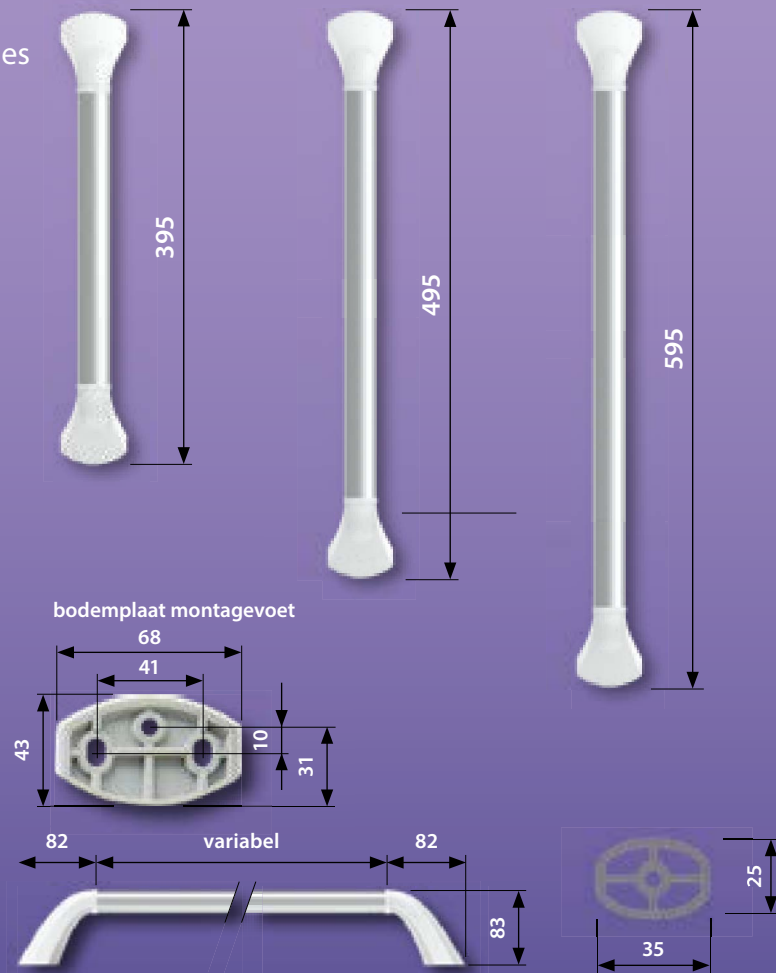

Montagemateriaal (meegeleverd)

- 6 spaanplaat Schroeven RVS 5x40 cilinder kop PZ2
- 6 Fischer nylon plug S8

omschrijving	artikelnummer	lengte* (mm)	materiaal greep	kleur afdekkap
wandbeugel aluminium	8010.401.01	400	geanodiseerd aluminium	wit mat
wandbeugel aluminium	8010.501.01	500	geanodiseerd aluminium	wit mat
wandbeugel aluminium	8010.601.01	600	geanodiseerd aluminium	wit mat
RVS muurplaatjes voor lijmbevestiging, 2x (alleen voor 400 mm modellen)	8010.005.03			
Glow in the Dark strip (zelfklevend) t.b.v. wandbeugel	8055.015.01	215x30		glow in the dark
Renovatieplaatje voor oude wandbeugel (Linido)	8010.005.02	2 stuks		

*inkortbaar
Maximale belasting bij verschroeven: 150kg, bij lijmbevestiging 90kg.