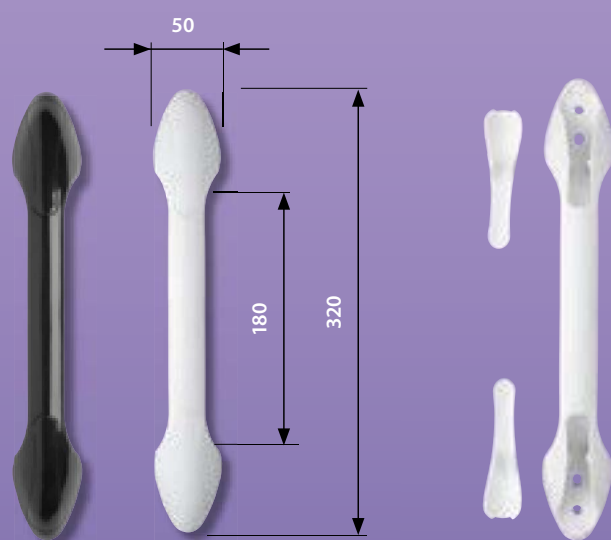

Productkenmerken

- greep vervaardigd van verstevigd polypropyleen
- anti-slipstrip voor extra grip vervaardigd van thermoplastisch rubber (binnenzijde)
- lengte 320 mm
- schroeven niet zichtbaar door afdekplaatjes
- maximale belasting: 110 kg

Montagemateriaal (meegeleverd)

- 4 RVS schroeven 4,8x50
- 4 RVS ringen M5
- 4 Fischer nylon plug S6

omschrijving	artikelnummer	greep lengte (mm)	materiaal	kleur
wandbeugel Curve	8010.100.01	180	polypropyleen	wit
wandbeugel Curve	8010.100.10	180	polypropyleen	zwart