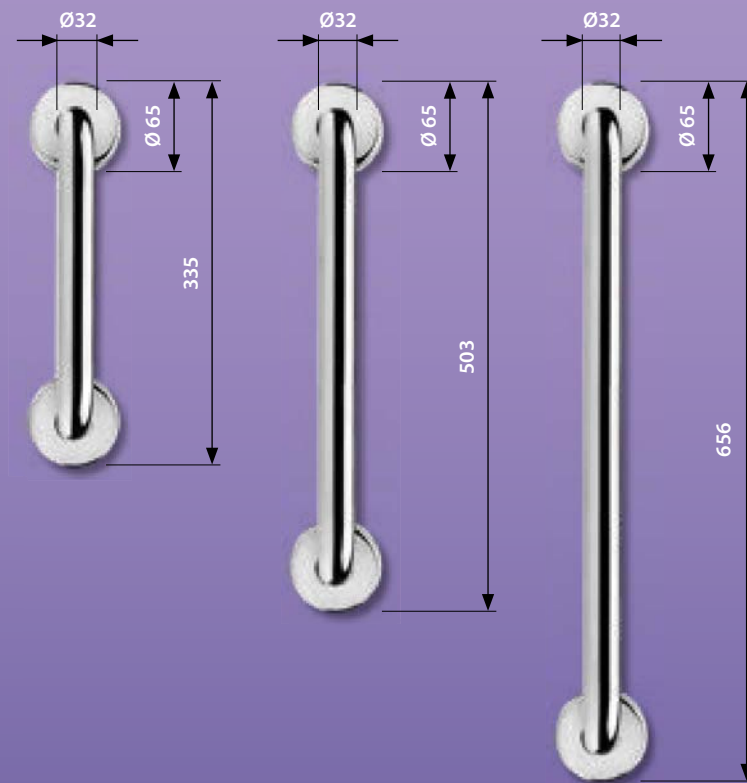

Montagemateriaal (meegeleverd)

- 6 spaanplaatschroeven RVS 5x40 cilinder kop PZ2
- 6 Fischer nylon plug S8