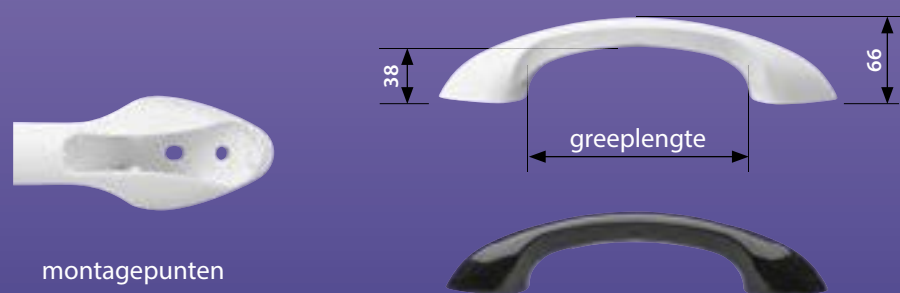

Productkenmerken

- greep vervaardigd van verstevigd polypropyleen
- anti-slipstrip voor extra grip vervaardigd van thermoplastisch rubber (binnenzijde)
- lengte 320 mm
- schroeven niet zichtbaar door afdekplaatjes
- maximale belasting: 110 kg

Montagemateriaal (meegeleverd)

- 4 RVS schroeven 4,8x50
- 4 RVS ringen M5
- 4 Fischer nylon plug S6

omschrijving	artikelnummer	greep lengte (mm)	materiaal	kleur
wandbeugel Curve	8010.100.01	180	polypropyleen	wit
wandbeugel Curve	8010.100.10	180	polypropyleen	zwart