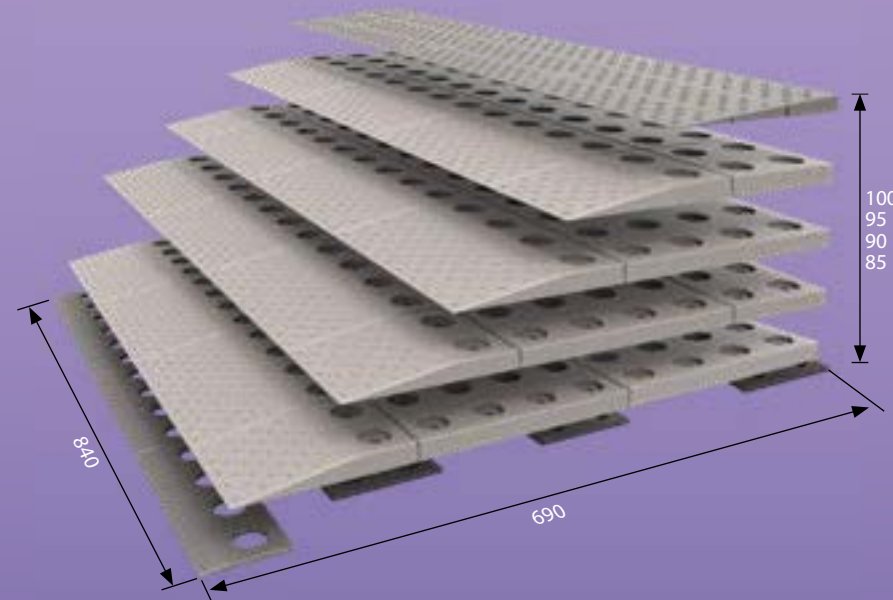

Productkenmerken

- voor iedereen met een rollator, rolstoel, scootmobiel
- ook toepasbaar voor (motor)fiets, rolcontainer, enz.
- modulair: losse onderdelen, eenvoudig in elkaar te zetten
- altijd een veilige hellingshoek van 9,5 graden
- binnen en buiten toepasbaar
- geïntegreerde anti-slip noppen: altijd grip, ook bij regen
- ijzersterk: maximale belasting 850 kg/m² (kan zelfs een auto op rijden)
- in hoogte aanpasbaar (zie tabel)
- veel maatwerkoplossingen
- lichtgewicht en sterk: slijtvast, UV bestendig kunststof
- duurzaam: 95% recyclebaar en onderhoudsarm
- kan op verschillende manieren aan de ondergrond bevestigd worden (bevestigingsmateriaal meegeleverd)

Montagemateriaal (meegeleverd)

- 3 spaanplaatschroeven 4x30 bolkop
- 3 spaanplaatschroeven 4x50 bolkop
- 3 ringen M5
- 3 carrosserie ringen
- 3 plug S6
- 3 laminaat dop
- 3 dubbelzijdig tape t.b.v. laminaat dop
- 1 slagplaatje