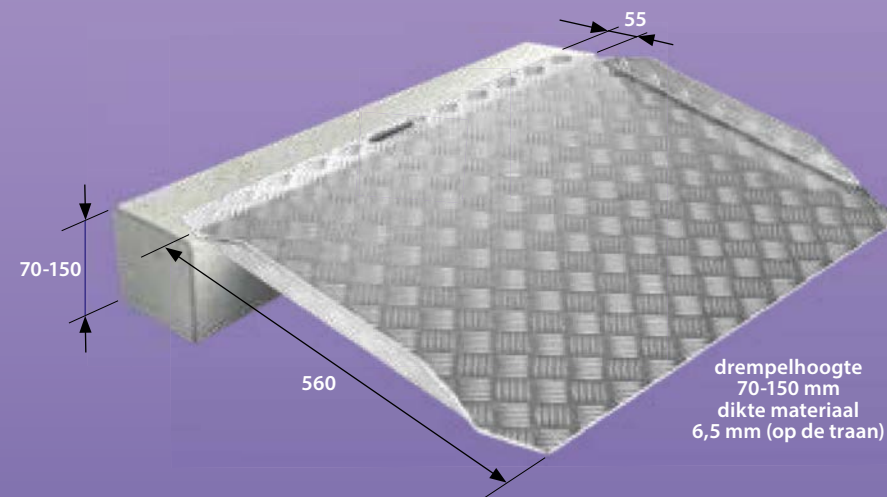

Productkenmerken

- met gemak de drempel over
- overbruggen van drempels tot 150 mm
- maximale belasting: 300 kg
- ideaal voor zware scootmobielen
- natuurlijk ook geschikt voor rollators, rolstoelen, kruiwagens en elektrische fietsen
- gemaakt van aluminium met ribbels tegen uitglijden
- opstaande randen zorgen voor een veilige doorgang
- voorzien van een handvat en twee bevestigingsgaten
- gebruiksvriendelijk
- pas op met regen en ijs voor uitglijden (kies modulaire drempelhulp of drempelhulp Plus staal voor een weer-proof systeem)
- kleur: blank aluminium

Montagemateriaal

- niet meegeleverd

omschrijving	artikelnummer	breedte (mm)	drempelhoogte van/tot (mm)	kleur	gewicht (kg)	max. gewicht (kg)	materiaal
Heavy Duty type 2	8025.005.11	750	70 - 150	blank	5	300	aluminium