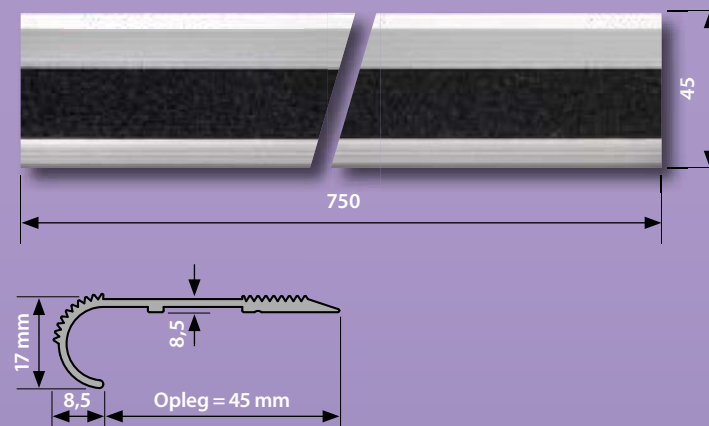

Productkenmerken traptrede profiel anti-slip

- voorkomt uitglijden en vallen
- biedt dag en nacht zekerheid
- aluminium geanodiseerd profiel met geïntegreerde anti-slip ribbels en anti-slip toplaag
- lengte profiel: 750 mm, eenvoudig inkortbaar
- bevestiging aan traptreden door lijmen, kitten of schroeven
- geschikt voor toepassing binnen en buiten
- getest conform DIN6751

Productkenmerken Glow in the Dark slot/schakelaar markering

- stickervel met 3 stickers voor lichtschakelaars en cilindersloten
- laadt op met dag- of kunstlicht
- opladen 5-10 minuten: gloeit 8-12 uur na in het donker
- comfort verhogend en ideaal bij slecht zicht
- biedt dag en nacht zicht en zekerheid

omschrijving	artikelnummer	gebruik	formaat (mm)	aantal	kleur
traptrede profiel anti-slip	8055.010.10	trap: binnen en buiten	750* x 45	1	blank geanodiseerd
europrofiel cilinder en schakelaar markering Glow in the Dark, zelfklevend	8055.001.01	europrofielcilinder, lichtschakelaar		3 sets	glow in the dark
Glow in the Dark strip, zelfklevend	8055.015.01	wandbeugel		1	glow in the dark

*lengte inkortbaar