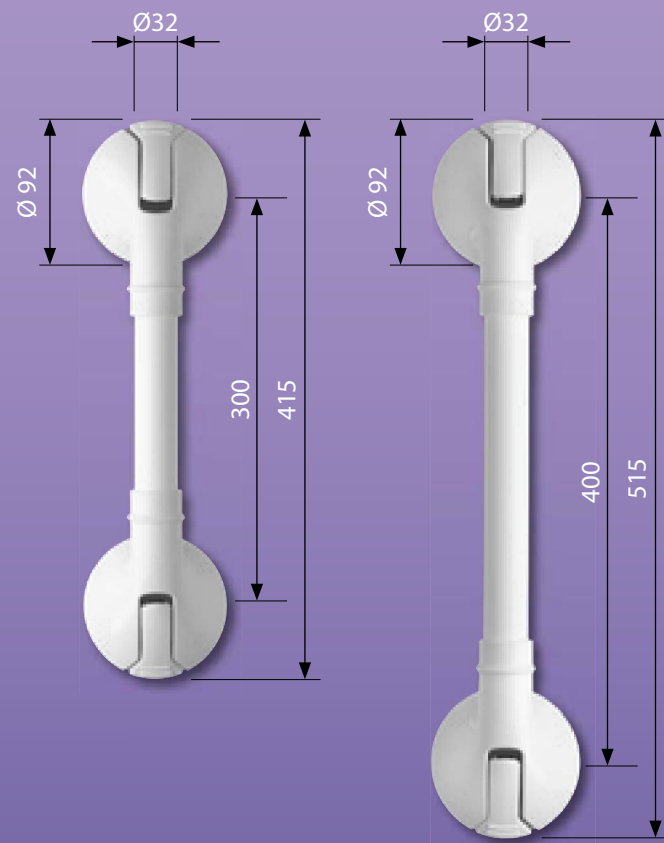

### Productkenmerken

- greep vervaardigd van verstevigd polypropyleen
- anti-slipstrip voor extra grip vervaardigd van thermoplastisch rubber (binnenzijde)
- lengte 320 mm
- schroeven niet zichtbaar door afdekplaatjes
- maximale belasting: 110 kg

### Montagemateriaal (meegeleverd)

- 4 RVS schroeven 4,8x50
- 4 RVS ringen M5
- 4 Fischer nylon plug S6

omschrijving	artikelnummer	greep lengte (mm)	materiaal	kleur
wandbeugel Curve	8010.100.01	180	polypropyleen	wit
wandbeugel Curve	8010.100.10	180	polypropyleen	zwart

### Productkenmerken

- greep vervaardigd van corrosie bestendig metaal, kappen van slagvast ABS
- door grote zuignap oppervlak (Ø 92 mm) goede "kleef"kracht
- duidelijke visuele indicator aanduiding groen/rood
- toepassing alleen op gladde wanden
- greepdeel voorzien van comfort grip voor extra houvast/comfort
- eenvoudig te bedienen en solide vergrendelingen
- ook ideaal voor glazen douche wanden
- maximale belasting 65 kg