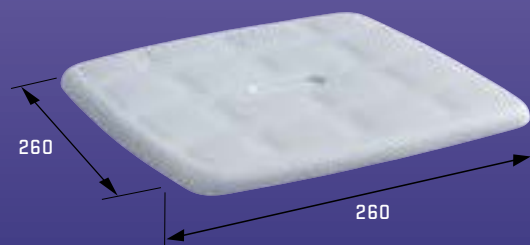

Productkenmerken douchekrukje

- stabiel, veilig zittend douchen
- ideaal voor (kleine) douches waar wandbevestiging niet mogelijk is of niet toegestaan (huurwoningen)
- ook toepasbaar in de badkamer (bijvoorbeeld zittend kunnen afdrogen)
- comfortabele kunststof zitting (polypropyleen) voorzien van anti-sliplaag
- voorzien van afwaterings-opening
- aluminium geanodiseerde pootjes voorzien van anti-slip doppen
- in hoogte instelbaar, in stapjes van ca. 25 mm (klikverstelling)
- belastbaar tot 150 kg
- makkelijk te assembleren

Montagemateriaal

- niet van toepassing

Productkenmerken kussen

- Verhoogt het zitcomfort van de douchekruk/stoel
- Het kussen voelt behaaglijk aan
- Voorkomt "koude" schok bij het zitten
- Anti-slip, anti-schimmel en antibacterieel
- incl. bevestigings clip
- Gebruik van het Comfort kussen wordt sterk aanbevolen bij doorligplekken (decubitus)