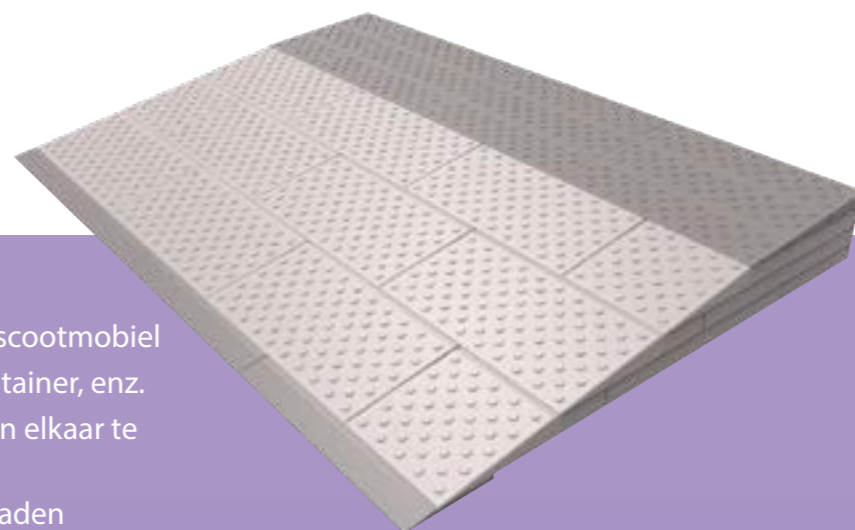

Productkenmerken

- voor iedereen met een rollator, rolstoel, scootmobiel
- ook toepasbaar voor (motor)fiets, rolcontainer, enz.
- modulair: losse onderdelen, eenvoudig in elkaar te zetten
- altijd een veilige hellingshoek van 9,5 graden
- binnen en buiten toepasbaar
- geïntegreerde anti-slip noppen: altijd grip, ook bij regen
- ijzersterk: maximale belasting 850 kg/m² (kan zelfs een auto op rijden)
- in hoogte aanpasbaar (zie tabel)
- veel maatwerkoplossingen
- lichtgewicht en sterk: slijtvast, UV bestendig kunststof
- duurzaam: 95% recyclebaar en onderhoudsarm
- kan op verschillende manieren aan de ondergrond bevestigd worden (bevestigingsmateriaal meegeleverd)

Montagemateriaal (meegeleverd)

- 3 spaanplaatschroeven 4x30 bolkop
- 3 spaanplaatschroeven 4x50 bolkop
- 3 ringen M5
- 3 carrosserie ringen
- 3 plug S6

omschrijving	artikelnummer	formaat BxHxD (mm)	hoogte (mm) in stappen aanpasbaar	lagen	kleur
modulaire drempelhulp, set 4	8025.010.40	840x80x570	van 80 > 75 > 70 > 65	4 laags	grijs, bruin
verbredingsset tbv set 4	8025.050.40	240x80x570	van 80 > 75 > 70 > 65	4 laags	grijs, bruin
anti-slip doppen set (14 stuks)	8025.010.01				bruin
vuldoppen set (14 stuks)	8025.010.02				grijs
4 laags uitbreiding hoek links en/of rechts**	8025.054.40	1280x80x570 1730x80x570		4 laags	grijs, bruin

* 1 hoekset is links of rechts te gebruiken (2-zijdig oprijdbaar)
2 hoeksets zijn links en rechts te gebruiken (3-zijdig oprijdbaar)

uitbreidingssets 2- en 3 zijdig

TIPS

- voor maatwerk: zie pag. 44
- exclusief voor verwerkers: losse onderdelen i.p.v. sets, zie pag. 46
- gebruik vuldoppen of anti-slip doppen wanneer de hoogte van de drempelhulp is aangepast
- bekijk de drempelhulp video op: go.secu.nl/drempel-hulp (zonder www. in adresbalk)