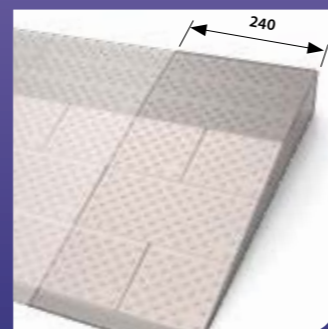

of kies anti-slip doppen

verbredingsset 240 mm maakt totale lengte 1080 mm

| omschrijving                                  | artikelnummer | formaat BxHxD (mm)         | hoogte (mm) in stappen aanpasbaar | lagen   | kleur        |
|---|---------------|----------------------------|-----------------------------------|---------|--------------|
| modulaire drempelhulp, set 4                  | 8025.010.40   | 840x80x570                 | van 80 > 75 > 70 > 65             | 4 laags | grijs, bruin |
| verbredingsset tbv set 4                      | 8025.050.40   | 240x80x570                 | van 80 > 75 > 70 > 65             | 4 laags | grijs, bruin |
| anti-slip doppen set (14 stuks)               | 8025.010.01   |                            |                                   |         | bruin        |
| vuldoppen set (14 stuks)                      | 8025.010.02   |                            |                                   |         | grijs        |
| 4 laags uitbreiding hoek links en/of rechts** | 8025.054.40   | 1280x80x570<br>1730x80x570 |                                   | 4 laags | grijs, bruin |