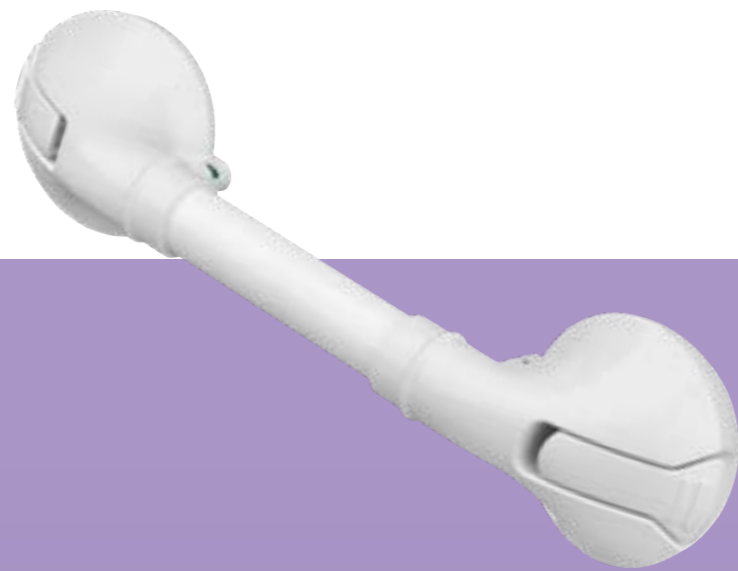

### Productkenmerken

- greep vervaardigd van corrosie bestendig verstevigd polypropyleen
- anti-slipstrip voor extra grip vervaardigd van thermoplastisch rubber (binnenzijde)
- lengte 320 mm
- schroeven niet zichtbaar door afdekplaatjes
- maximale belasting: 110 kg

### Montagemateriaal (meegeleverd)

- 4 RVS schroeven 4,8x50
- 4 ringen M5
- 4 Fischer nylon plug S6

anti-slipstrip voor extra grip

| omschrijving     | artikelnummer | greep lengte (mm) | materiaal     | kleur |
|------------------|---------------|-------------------|---------------|-------|
| wandbeugel Curve | 8010.100.01   | 180               | polypropyleen | wit   |

### Productkenmerken

- greep vervaardigd van corrosie bestendig metaal, kappen van slagvast ABS
- door grote zuignap oppervlak (Ø 92 mm) goede "kleef"kracht
- duidelijke visuele indicator aanduiding groen/rood
- toepassing alleen op gladde wanden
- greepdeel voorzien van comfort grip voor extra houvast/comfort
- eenvoudig te bedienen en solide vergrendelingen
- ook ideaal voor glazen douche wanden
- maximale belasting 65 kg