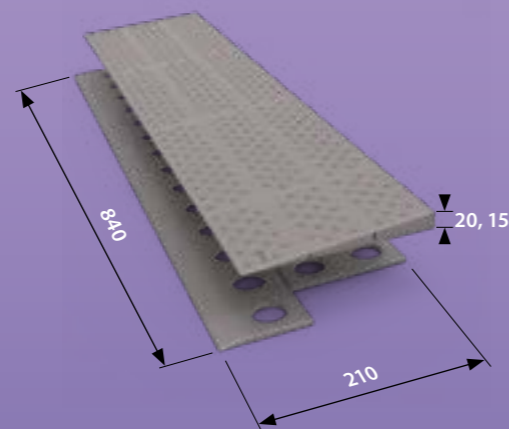

Productkenmerken

- voor iedereen met een rollator, rolstoel, scootmobiel
- modulair: losse onderdelen, eenvoudig in elkaar te zetten
- altijd een veilige hellingshoek van 5 graden
- binnen en buiten toepasbaar
- geïntegreerde anti-slip noppen: altijd grip, ook bij regen
- ijzersterk: maximale belasting 850 kg/m² (er kan zelfs een auto op rijden)
- in hoogte aanpasbaar (zie tabel)
- lichtgewicht en sterk: slijtvast, UV bestendig kunststof
- duurzaam: 95% recyclebaar en onderhoudsarm
- stijlvol: past in ieder huis door vorm, materiaal en kleur
- kan op verschillende manieren aan de ondergrond bevestigd worden (bevestigingsmateriaal meegeleverd)

omschrijving	artikelnummer	formaat BxHxD (mm)	hoogte (mm) in stappen aanpasbaar	lagen	kleur
modulaire drempelhelp, set 1	8025.010.10	840x20x210	van 20 > 15	1 laags	bruin
verbredingsset tbv set 1	8025.050.10	240x20x210	van 20 > 15	1 laags	bruin

Montagemateriaal (meegeleverd)

- 3 spaanplaatschroeven 4x30 bolkop
- 3 spaanplaatschroeven 4x50 bolkop
- 3 ringen M5
- 3 carrosserie ringen
- 3 plug S6