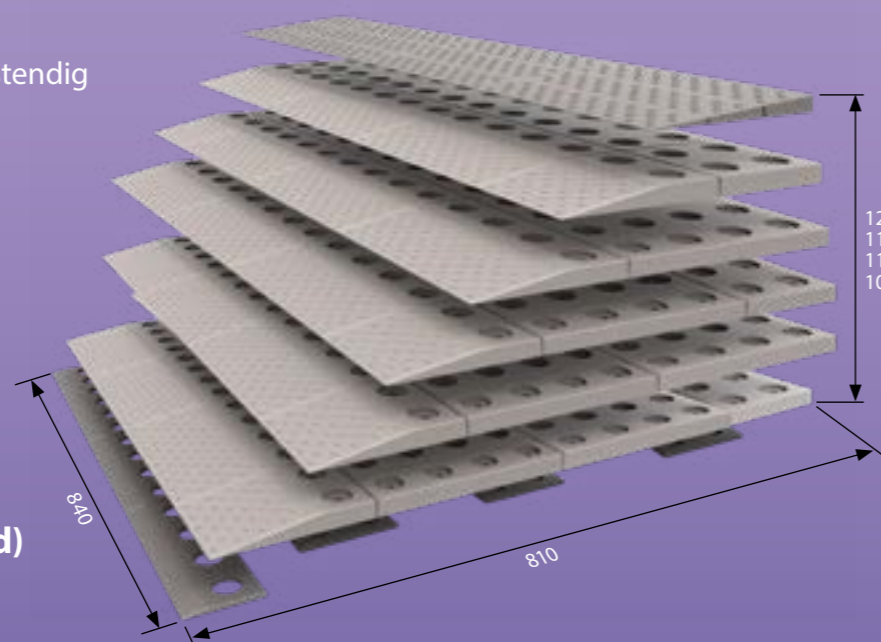

Productkenmerken

- voor iedereen met een rollator, rolstoel, scootmobiel
- ook toepasbaar voor (motor)fiets, rolcontainer, enz.
- modulair: losse onderdelen, eenvoudig in elkaar te zetten
- altijd een veilige hellingshoek van 9,5 graden
- binnen en buiten toepasbaar
- geïntegreerde anti-slip noppen: altijd grip, ook bij regen
- ijzersterk: maximale belasting 850 kg/m² (kan zelfs een auto op rijden)
- in hoogte aanpasbaar (zie tabel)
- veel maatwerkoplossingen
- lichtgewicht en sterk: slijtvast, UV bestendig kunststof
- duurzaam: 95% recyclebaar en onderhoudsarm
- kan op verschillende manieren aan de ondergrond bevestigd worden (bevestigingsmateriaal meegeleverd)

Montagemateriaal (meegeleverd)

- 3 spaanplaatschroeven 4x30 bolkop
- 3 spaanplaatschroeven 4x50 bolkop
- 3 ringen M5
- 3 carrosserie ringen
- 3 plug S6