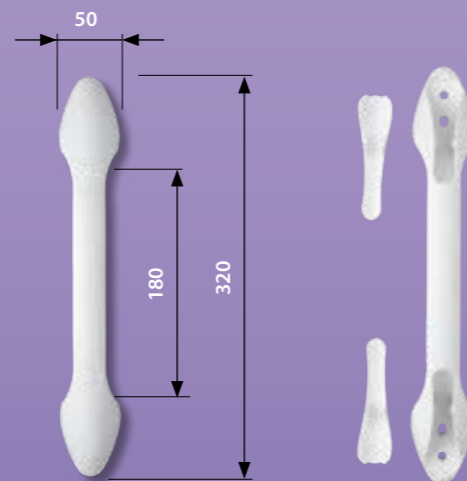

Productkenmerken

- greep vervaardigd van corrosie bestendig verstevigd polypropyleen
- anti-slipstrip voor extra grip vervaardigd van thermoplastisch rubber (binnenzijde)
- lengte 320 mm
- schroeven niet zichtbaar door afdekplaatjes
- maximale belasting: 110 kg

Montagemateriaal (meegeleverd)

- 4 RVS schroeven 4,8x50
- 4 ringen M5
- 4 Fischer nylon plug S6

anti-slipstrip voor extra grip

omschrijving	artikelnummer	greep lengte (mm)	materiaal	kleur
wandbeugel Curve	8010.100.01	180	polypropyleen	wit