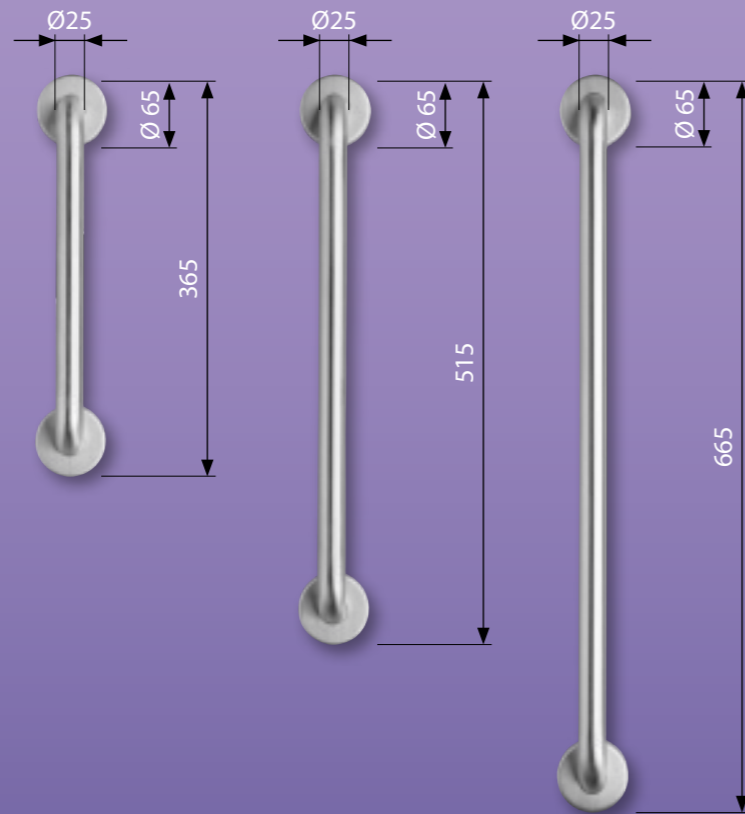

**Productkenmerken**

- vervaardigd van geborsteld RVS
- diameter Ø25 mm
- RVS kwaliteit 304
- leverbaar op lengtes 300, 450 en 600 mm
- schroefplaat onzichtbaar afgedekt door rozet
- maximale belasting 150kg

**Montagemateriaal (meegeleverd)**

- 6 schroeven RVS 4x40
- 6 Fischer nylon plug S6

draaibare montageflens voor optimale plaatsing van de schroeven (bijv. wel of niet in de voeg)

montagepunten

| omschrijving              | artikelnummer | diameter (mm) | griep lengte (mm) | materiaal      | kleur |
|---------------------------|---------------|---------------|-------------------|----------------|-------|
| wandbeugel RVS geborsteld | 8010.905.01   | Ø 25          | 275               | RVS geborsteld | RVS   |
| wandbeugel RVS geborsteld | 8010.905.02   | Ø 25          | 425               | RVS geborsteld | RVS   |
| wandbeugel RVS geborsteld | 8010.905.03   | Ø 25          | 575               | RVS geborsteld | RVS   |

### Productkenmerken

- vervaardigd van hoogglans gepolijst RVS
- diameter Ø25 mm
- RVS kwaliteit 304
- leverbaar op lengtes 300, 450 en 600 mm
- schroefplaat onzichtbaar afgedekt door rozet
- maximale belasting 150 kg