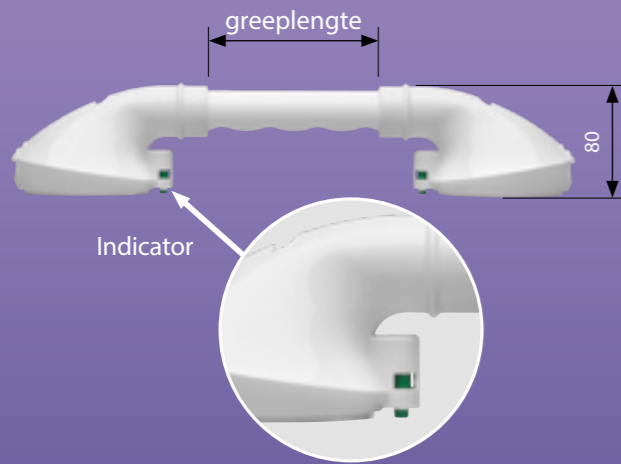

### Productkenmerken

- greep vervaardigd van corrosie bestendig verstevigd polypropyleen
- anti-slipstrip voor extra grip vervaardigd van thermoplastisch rubber (binnenzijde)
- lengte 320 mm
- schroeven niet zichtbaar door afdekplaatjes
- maximale belasting: 110 kg

### Montagemateriaal (meegeleverd)

- 4 RVS schroeven 4,8x50
- 4 ringen M5
- 4 Fischer nylon plug S6

anti-slipstrip voor extra grip

| omschrijving     | artikelnummer | greep lengte (mm) | materiaal     | kleur |
|------------------|---------------|-------------------|---------------|-------|
| wandbeugel Curve | 8010.100.01   | 180               | polypropyleen | wit   |

### Productkenmerken

- greep vervaardigd van corrosie bestendig metaal, kappen van slagvast ABS
- door grote zuignap oppervlak (Ø 92 mm) goede "kleef"kracht
- duidelijke visuele indicator aanduiding groen/rood
- toepassing alleen op gladde wanden
- greepdeel voorzien van comfort grip voor extra houvast/comfort
- eenvoudig te bedienen en solide vergrendelingen
- ook ideaal voor glazen douche wanden
- maximale belasting 65 kg