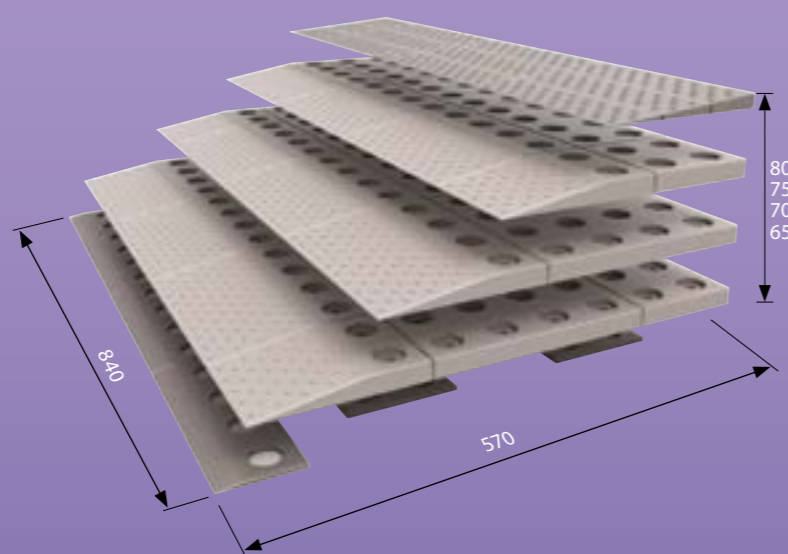

Productkenmerken

- voor iedereen met een rollator, rolstoel, scootmobiel
- ook toepasbaar voor (motor)fiets, rolcontainer, enz.
- modulair: losse onderdelen, eenvoudig in elkaar te zetten
- altijd een veilige hellingshoek van 9,5 graden
- binnen en buiten toepasbaar
- geïntegreerde anti-slip noppen: altijd grip, ook bij regen
- ijzersterk: maximale belasting 850 kg/m² (kan zelfs een auto op rijden)
- in hoogte aanpasbaar (zie tabel)
- veel maatwerkoplossingen
- lichtgewicht en sterk: slijtvast, UV bestendig kunststof
- duurzaam: 95% recyclebaar en onderhoudsarm
- kan op verschillende manieren aan de ondergrond bevestigd worden (bevestigingsmateriaal meegeleverd)

Montagemateriaal (meegeleverd)

- 3 spaanplaatschroeven 4x30 bolkop
- 3 spaanplaatschroeven 4x50 bolkop
- 3 ringen M5
- 3 carrosserie ringen
- 3 plug S6