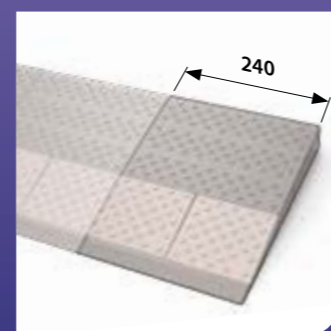

2 x set 2 uitbreiding hoek voor zijwaarts oprijden (links en rechts)

hoogte gemakkelijk aan te passen

vuldoppen nodig na het op maat maken van drempelhelp

of kies anti-slip doppen

verbredingsset 240 mm maakt totale lengte 1080 mm