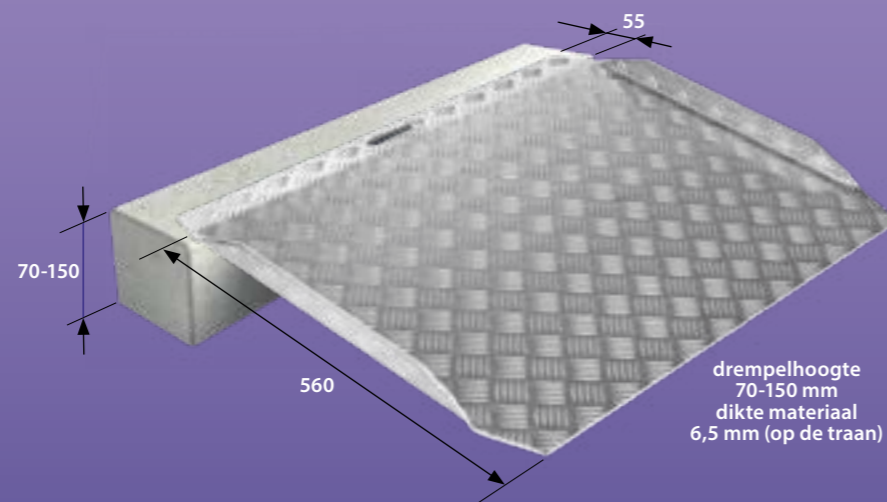

Productkenmerken

- met gemak de drempel over
- overbruggen van drempels tot 150 mm
- maximale belasting: 300 kg
- ideaal voor zware scootmobielen
- natuurlijk ook geschikt voor rollators, rolstoelen, kruiwagens en elektrische fietsen
- gemaakt van aluminium met ribbels tegen uitglijden
- opstaande randen zorgen voor een veilige doorgang
- voorzien van een handvat en twee bevestigingsgaten
- gebruiksvriendelijk
- pas op met regen en ijs voor uitglijden (kies modulaire drempelhulp op vorige pagina's voor een weer-proof systeem)
- kleur: blank aluminium

Montagemateriaal

- niet meegeleverd

omschrijving	artikelnummer	breedte (mm)	drempelhoogte van/tot (mm)	kleur	gewicht (kg)	max. gewicht (kg)	materiaal
Heavy Duty type 1	8025.005.10	750	0 - 70	blank	3,5	300	aluminium
Heavy Duty type 2	8025.005.11	750	70 - 150	blank	5	300	aluminium