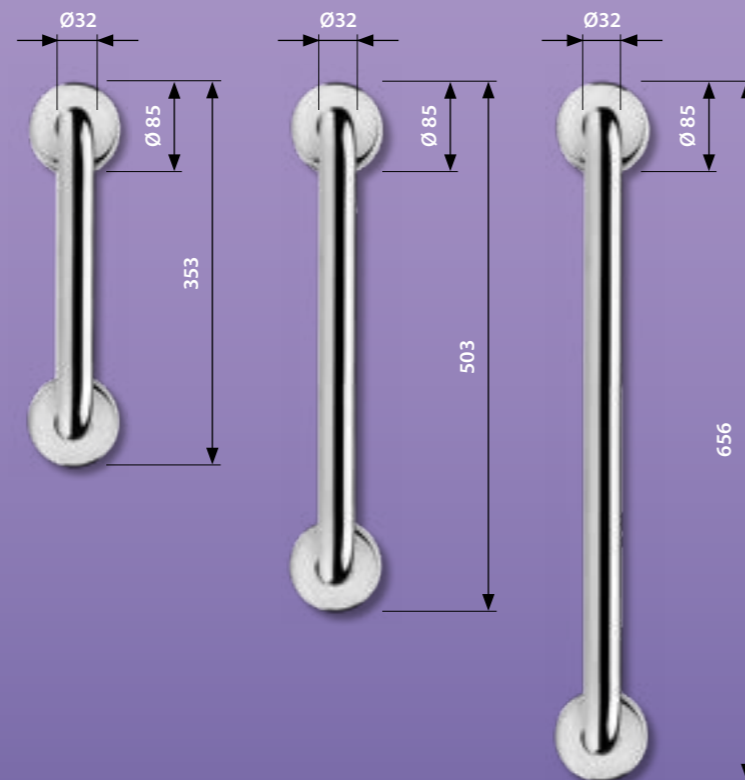

Productkenmerken

- vervaardigd van hoogglans gepolijst RVS
- diameter Ø32 mm
- RVS kwaliteit 304
- leverbaar op lengtes 300, 450 en 600 mm
- schroefplaat onzichtbaar afgedekt door rozet
- maximale belasting: 150 kg

Montagemateriaal (meegeleverd)

- 6 spaanplaatschroeven RVS 5x40 cilinder kop PZ2
- 6 Fischer nylon plug S8