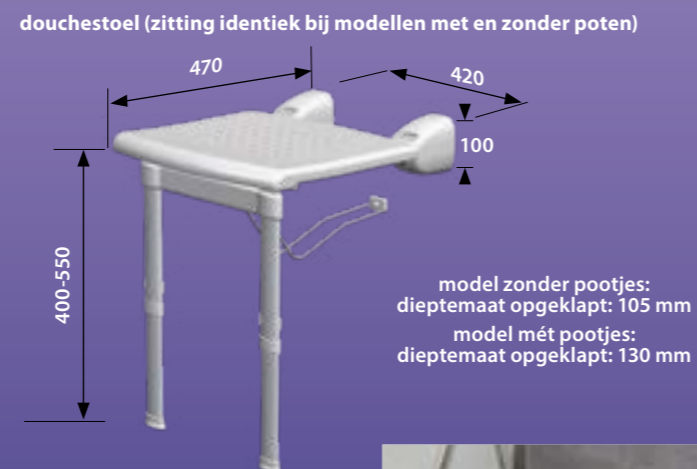

Productkenmerken douchestoel

- veilig zittend douchen
- opklapbaar
- leverbaar in uitvoering met of zonder pootjes
- model met pootjes is uitschuifbaar in stapjes van 30 mm, van 400 tot 550 mm
- comfortabele kunststof zitting (polypropyleen, wit)
- voorzien van afwaterings-gaatjes
- onzichtbare bevestiging
- RVS scharnieren, voorzien van 2 montage gaten per scharnier, $\varnothing 8$ mm
- afdekkappen van kunststof (polypropyleen, wit)
- maximale belasting:
  - zonder pootjes: 125 kg
  - met pootjes: 150 kg

Productkenmerken rugleuning

- biedt extra (rug)comfort i.c.m. douche zitje
- kunststof rugleuning (polypropyleen, wit)
- RVS bevestigingsbeugels, voorzien van montage gaten $\varnothing 8$ mm

Productkenmerken armleuningen

- opklapbare armleuningen (2x)
- RVS scharnieren, voorzien van 2 montage gaten per scharnier, $\varnothing 8$ mm
- afdekkappen van kunststof (polypropyleen, wit)
- arm steunen voorzien van geïntegreerd anti-slip materiaal
- maximale belasting: 90 kg

Montagemateriaal

- niet meegeleverd, zie tips

douchestoel zonder pootjes

omschrijving	artikelnummer	uitschuifbaar van-tot (mm)	materiaal	kleur
douchestoel, opklapbaar	8045.005.02		kunststof en aluminium	wit, grijs
douchestoel, opklapbaar, incl. uitschuifbare pootjes	8045.005.03	400 - 550	kunststof en aluminium	wit, grijs
rugleuning	8045.001.01		kunststof en aluminium	wit, grijs
armleuningen (2x), opklapbaar	8045.001.02		kunststof en aluminium	wit, grijs