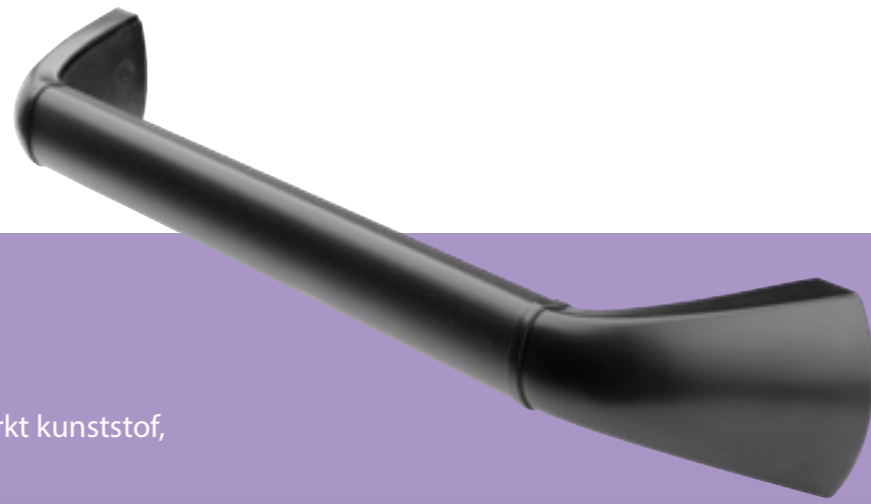

Productkenmerken

- greep van geanodiseerd aluminium
- ergonomisch door plat ovale vorm
- montagevoeten van glasvezel versterkt kunststof, kappen van slagvast ABS
- makkelijk in te korten indien nodig
- voorzien van een fijnstructuur coating voor een betere grip
- uitsparing in de montagevoet, ter hoogte van montagegaten, maakt vlakke wandbevestiging mogelijk i.c.m. holle wandpluggen.
- 400 mm wandbeugel ook schroefloos te bevestigen d.m.v. verlijmbare muurplaatjes
- voldoet aan: NEN-EN 12182, Richtlijn Medische Hulpmiddelen 93/42/EEG, CE richtlijn
- maximale belasting: 150 kg