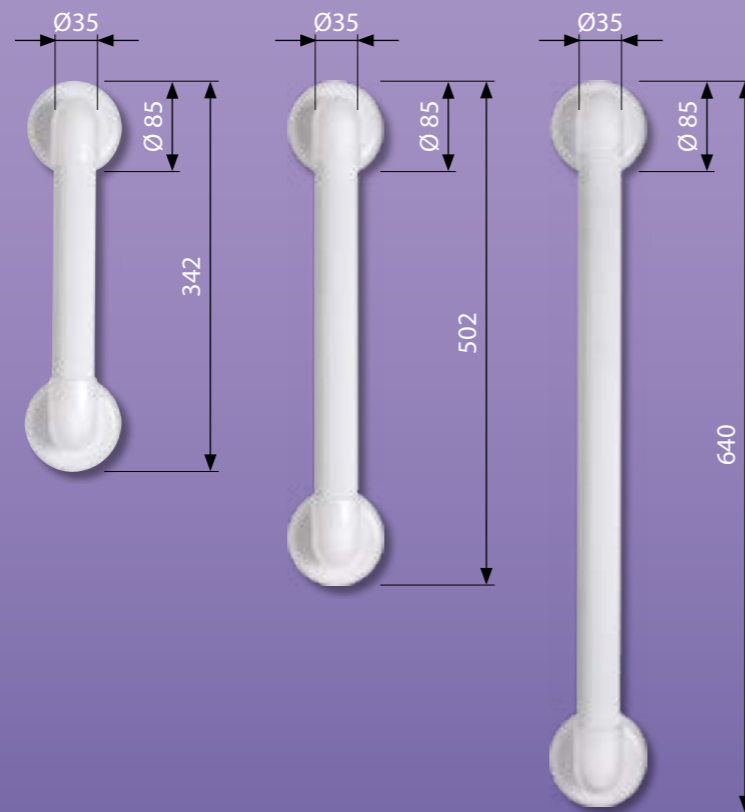

Montagemateriaal (meegeleverd)

- 6 spaanplaatschroeven
  RVS 5x40 cilinder kop PZ2
- 6 Fischer nylon plug S8