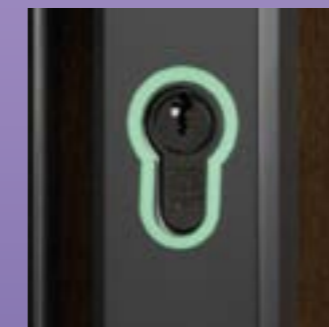

zichtbaar cilinderslot

Productkenmerken Glow in the Dark Strip

- Glow in the Dark Strip voor zichtbaarheid 's nachts
- aluminium strip voorzien van hoogwaardige Glow in the Dark coating
- laadt op met dag- of kunstlicht
- hoge licht intensiteit
- zelfklevend (badkamer bestendig)