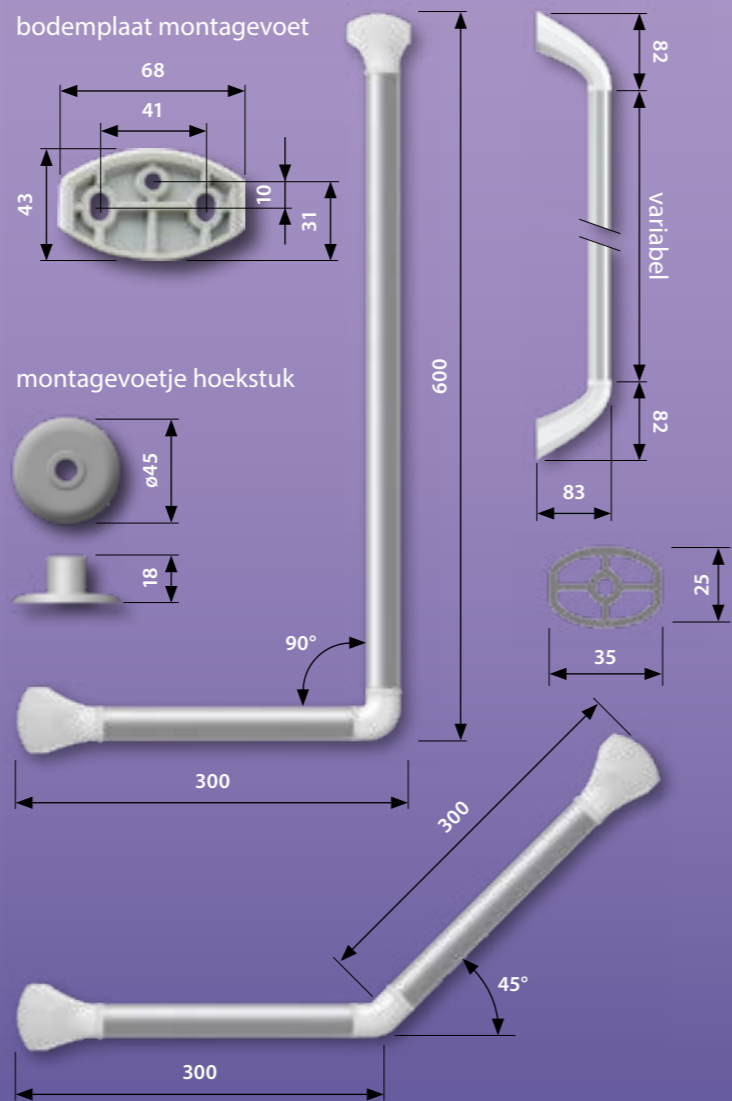

### TIPS

- ▶ meegeleverd:
  - Fischer pluggen voor bevestiging in beton en metselwerk van massieve steen
- ▶ kies:
  - voor holle wanden Toggler pluggen
  - voor alle andere ondergronden: zie Fischer.nl
- ▶ schroeven niet mogelijk of gewenst? Gebruik dan de RVS muurplaatjes om de wandbeugel te verlijmen. Let op: alleen i.c.m. de 400 mm modellen. Lijmen m.b.v. Bison Poly Max SMP Polymer Express (niet meegeleverd)

### Productkenmerken

- gehoekte greep van geanodiseerd aluminium
- leverbaar in 45° voor plaatsing in bad en naast toilet
- ook leverbaar in 90° voor plaatsing in bad en douche
- montagevoeten van glasvezel versterkt kunststof, kappen van slagvast ABS
- makkelijk in te korten indien nodig
- door bouwpakket is het mogelijk om de wandbeugel links of rechts samen te stellen
- voldoet aan: NEN-EN 12182, Richtlijn Medische Hulpmiddelen 93/42/EEG, CE richtlijn
- maximale belasting: 150 kg

### Montagemateriaal (meegeleverd)

- montagevoetje hoekstuk (aluminium geanodiseerd)
- 6 spaanplaatschroeven RVS 5x40 cilinder kop PZ2
- 6 Fischer nylon plug S8
- tandveerring diameter 8 mm
- inbusbout M8 x 60 mm RVS
- Fischer plug M8-S (speciaal voor metrische draad)