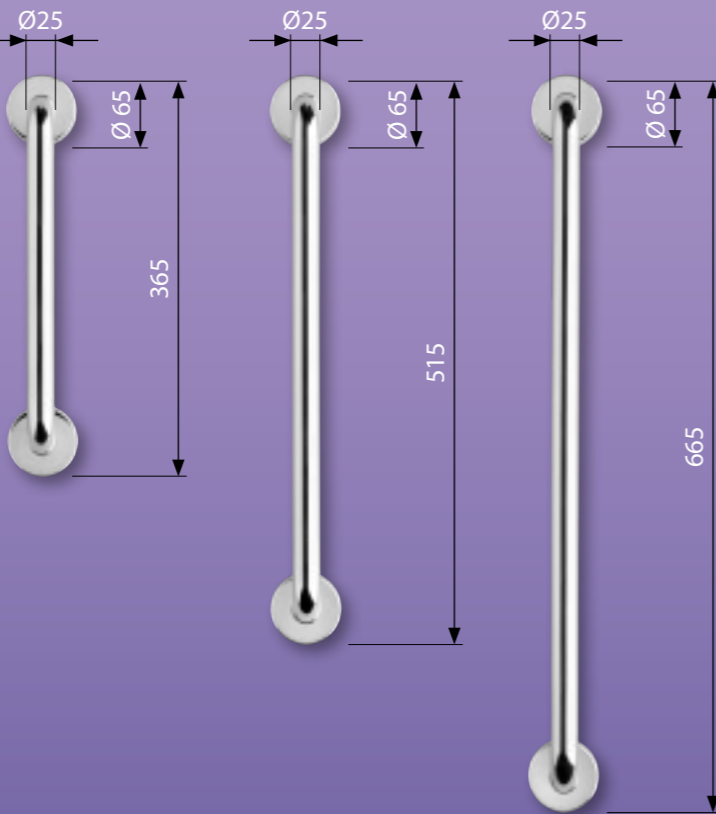

Productkenmerken

- vervaardigd van hoogglans gepolijst RVS
- diameter Ø25 mm
- RVS kwaliteit 304
- leverbaar op lengtes 300, 450 en 600 mm
- schroefplaat onzichtbaar afgedekt door rozet
- maximale belasting 150 kg

Montagemateriaal (meegeleverd)

- 6 schroeven RVS 4x40
- 6 Fischer nylon plug S6

draaibare montageflens voor optimale plaatsing van de schroeven (bijv. wel of niet in de voeg)