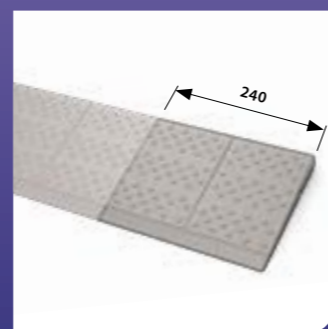

verbredingsset 240 mm maakt totale lengte 1080 mm