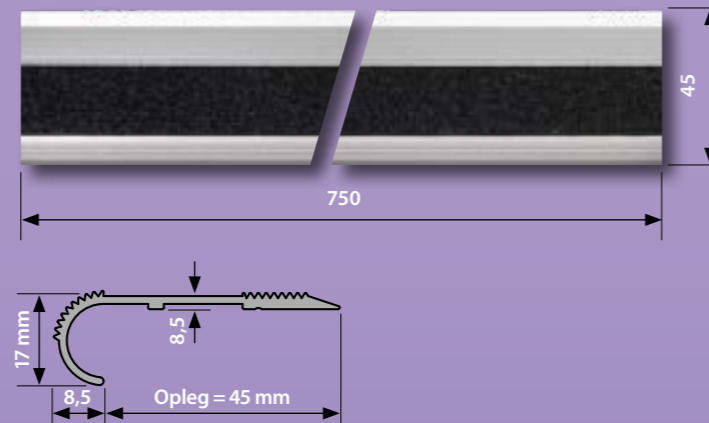

Productkenmerken traprede profiel anti-slip

- voorkomt uitglijden en vallen
- biedt dag en nacht zekerheid
- aluminium geanodiseerd profiel met geïntegreerde anti-slip ribbels en anti-slip toplaag
- lengte profiel: 750 mm, eenvoudig inkortbaar
- bevestiging aan traptreden door lijmen, kitten of schroeven
- geschikt voor toepassing binnen en buiten
- getest conform DIN6751

Productkenmerken Glow in the Dark slot/schakelaar markering

- stickervel met 3 stickers voor lichtschakelaars en cilindersloten
- laadt op met dag- of kunstlicht
- opladen 5-10 minuten: gloeit 8-12 uur na in het donker
- comfort verhogend en ideaal bij slecht zicht
- biedt dag en nacht zicht en zekerheid

omschrijving	artikelnummer	gebruik	formaat (mm)	aantal	kleur
traprede profiel anti-slip	8055.010.10	trap: binnen en buiten	750* x 45	1	blank geanodiseerd
europrofiel cilinder en schakelaar markering Glow in the Dark, zelfklevend	8055.001.01	europrofielcilinder, lichtschakelaar		3 sets	glow in the dark
Glow in the Dark strip, zelfklevend	8055.015.01	wandbeugel		1	glow in the dark

*lengte inkortbaar

Productkenmerken Glow in the Dark Strip

- Glow in the Dark Strip voor zichtbaarheid 's nachts
- aluminium strip voorzien van hoogwaardige Glow in the Dark coating
- laadt op met dag- of kunstlicht
- hoge licht intensiteit
- zelfklevend (badkamer bestendig)