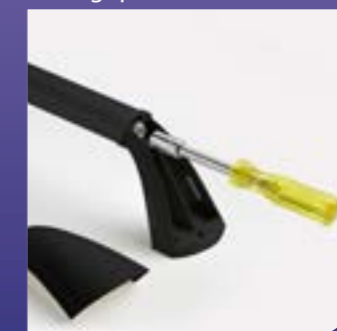

makkelijk zelf in te korten

TIPS

- meegeleverd:
  - Fischer pluggen voor bevestiging in beton en metselwerk van massieve steen
- kies:
  - voor holle wanden Toggler pluggen
  - voor alle andere ondergronden: zie Fischer.nl
- gehoekte beugels bieden extra steun en comfort
- zelfde plat-ovale design als rechte wandbeugel en dus prima met elkaar te combineren in de woning