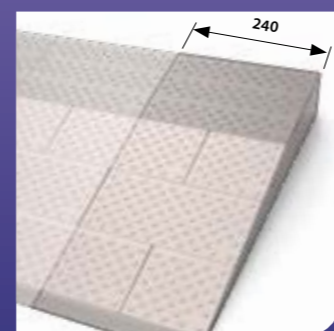

of kies anti-slip doppen

verbredingsset 240 mm maakt totale lengte 1080 mm

| omschrijving                                 | artikelnummer | formaat BxHxD (mm)           | hoogte (mm) in stappen aanpasbaar | lagen   | kleur        |
|--|---------------|------------------------------|-----------------------------------|---------|--------------|
| modulaire drempelhulp, set 6                 | 8025.010.60   | 840x120x810                  | van 105 > 110 > 115 > 120         | 6 laags | grijs, bruin |
| verbredingsset tbv set 6                     | 8025.050.60   | 240x120x810                  | van 105 > 110 > 115 > 120         | 6 laags | grijs, bruin |
| anti-slip doppen set (14 stuks)              | 8025.010.01   |                              |                                   |         | bruin        |
| vuldoppen set (14 stuks)                     | 8025.010.02   |                              |                                   |         | grijs        |
| 6 laags uitbreiding hoek links en/of rechts* | 8025.054.60   | 1530x120x810<br>2200x120x810 |                                   | 6 laags | grijs, bruin |