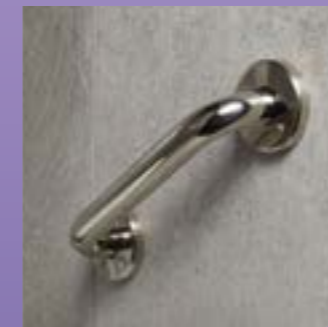

omschrijving	artikelnummer	diameter (mm)	griplengte (mm)	materiaal	kleur
wandbeugel RVS	8010.902.01	Ø 32	235	RVS hoogglans gepolijst	RVS
wandbeugel RVS	8010.902.02	Ø 32	385	RVS hoogglans gepolijst	RVS
wandbeugel RVS	8010.902.03	Ø 32	535	RVS hoogglans gepolijst	RVS

hoogglans gepolijst RVS