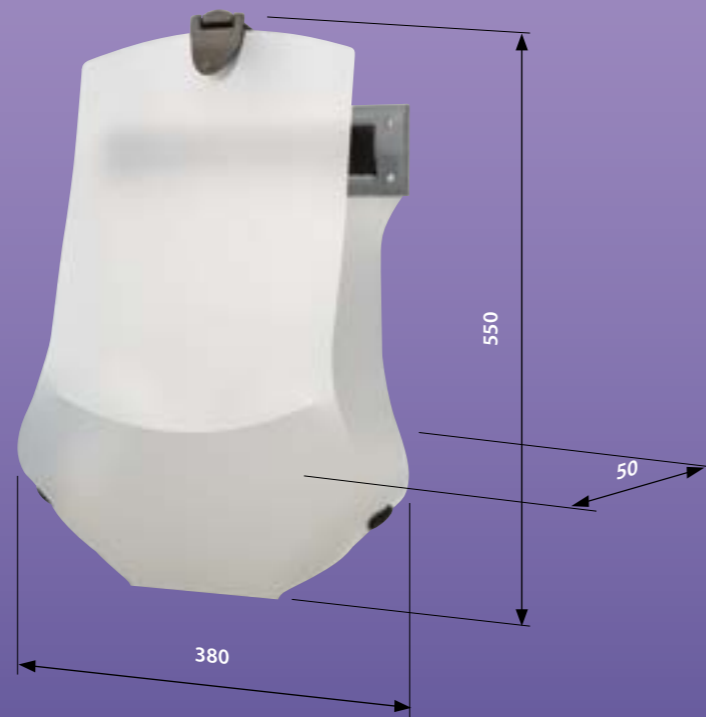

Productkenmerken

- nooit meer bukken om de post te pakken
- ideaal voor ouderen, mensen die slecht ter been zijn, mensen in een rolstoel
- voorzien van een 'vakantie' stand: voorkomt overbelasting tijdens vakantie
- wordt geleverd met kunststof briefplaat voorzien van tocht-borstel
- van zilvergrijs kunststof
- past op alle horizontale brievenbussen
- post onbereikbaar voor huisdieren

Montagemateriaal

- 6 spaanplaatschroeven 3x30 mm vlakkop

omschrijving	artikelnummer	materiaal	kleur
postvanger met tochtborstel	8030.000.01	kunststof	zilver-grijs