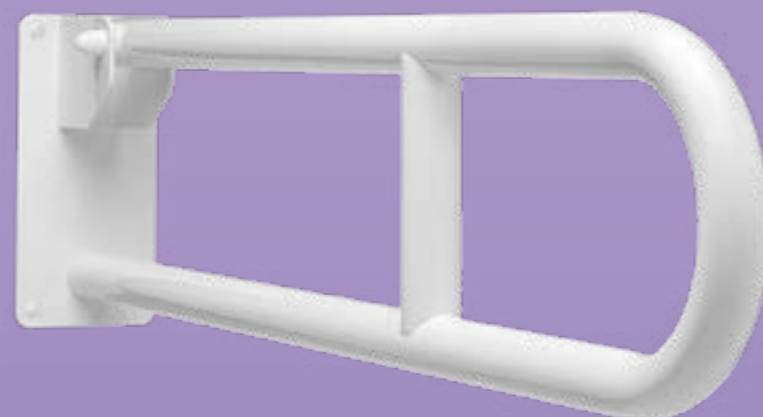

Productkenmerken

- biedt steun tijdens gaan zitten en opstaan bij toilet
- biedt ook steun voor rolstoel gebruikers bij verplaatsen van rolstoel naar toilet
- wit staal voorzien van epoxycoating in wit, RAL9010
- bestand tegen vochtige omgeving
- opklapbaar
- diverse lengtes leverbaar (kies lengte aan de hand van beschikbare ruimte in douche of toilet)
- voorzien van 4 montagegaten $\varnothing 8$ mm
- maximale belasting: 125 kg

Montagemateriaal

- niet meegeleverd, zie tips

omschrijving	artikelnummer	lengte (mm)	materiaal	kleur
toiletbeugel, opklapbaar	8045.000.06	600	staal met epoxycoating	wit
toiletbeugel, opklapbaar	8045.000.07	700	staal met epoxycoating	wit
toiletbeugel, opklapbaar	8045.000.08	800	staal met epoxycoating	wit
toiletrolhouder t.b.v. toiletbeugel*	8045.000.01		staal met epoxycoating	wit

* beugel op foto's is uitgevoerd met toiletrolhouder, deze wordt standaard niet meegeleverd