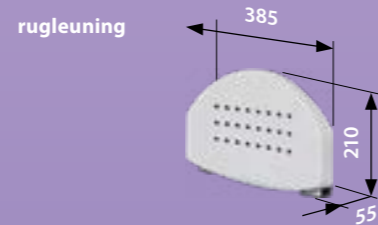

### Productkenmerken douchezitje

- veilig zittend douchen
- opklapbaar
- compact en dus ideaal in kleine douches/ douchecabines
- comfortabele kunststof zitting (polypropyleen, wit)
- voorzien van afwaterings-gaatjes
- onzichtbare bevestiging
- RVS scharnieren, voorzien van 2 montage gaten per scharnier,  $\varnothing 8$  mm
- afdekkappen van kunststof (polypropyleen, wit)
- maximale belasting: 125 kg