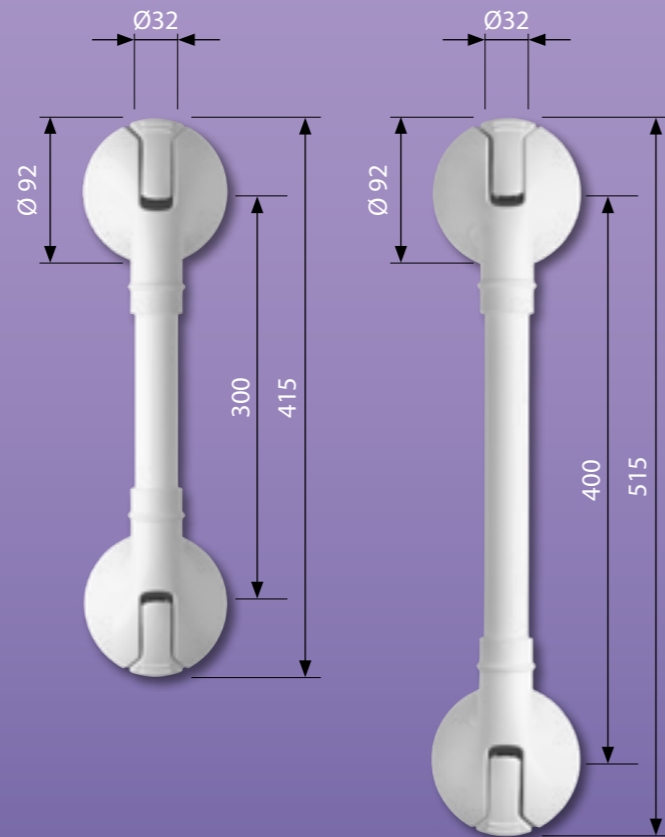

### Productkenmerken

- greep vervaardigd van corrosie bestendig verstevigd polypropyleen
- anti-slipstrip voor extra grip vervaardigd van thermoplastisch rubber (binnenzijde)
- lengte 320 mm
- schroeven niet zichtbaar door afdekplaatjes
- maximale belasting: 110 kg

### Montagemateriaal (meegeleverd)

- 4 RVS schroeven 4,8x50
- 4 ringen M5
- 4 Fischer nylon plug S6

anti-slipstrip voor extra grip

| omschrijving     | artikelnummer | greep lengte (mm) | materiaal     | kleur |
|------------------|---------------|-------------------|---------------|-------|
| wandbeugel Curve | 8010.100.01   | 180               | polypropyleen | wit   |

### Productkenmerken

- greep vervaardigd van corrosie bestendig metaal, kappen van slagvast ABS
- door grote zuignap oppervlak (Ø 92 mm) goede "kleef"kracht
- duidelijke visuele indicator aanduiding groen/rood
- toepassing alleen op gladde wanden
- greepdeel voorzien van comfort grip voor extra houvast/comfort
- eenvoudig te bedienen en solide vergrendelingen
- ook ideaal voor glazen douche wanden
- maximale belasting 65 kg