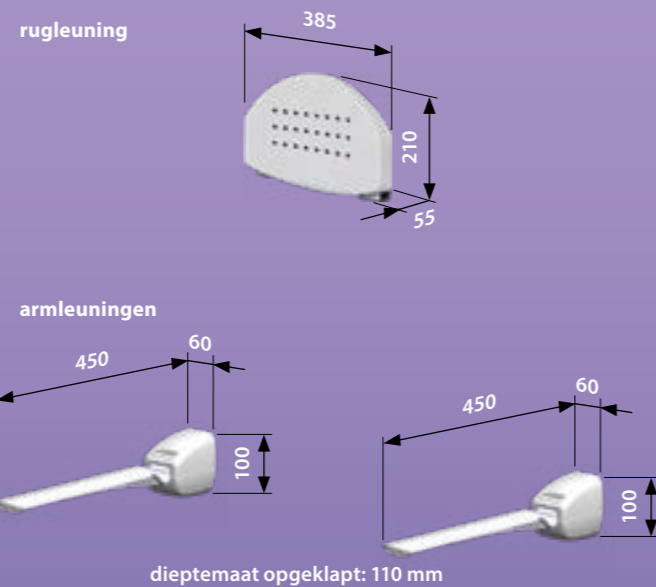

Productkenmerken douchestoel

- veilig zittend douchen
- opklapbaar
- leverbaar in uitvoering met of zonder pootjes
- model met pootjes is uitschuifbaar in stapjes van 30 mm, van 400 tot 550 mm
- comfortabele kunststof zitting (polypropyleen, wit)
- voorzien van afwaterings-gaatjes
- onzichtbare bevestiging
- RVS scharnieren, voorzien van 2 montage gaten per scharnier, $\varnothing 8$ mm
- afdekkappen van kunststof (polypropyleen, wit)
- maximale belasting:
  - zonder pootjes: 125 kg
  - met pootjes: 150 kg

Productkenmerken rugleuning

- biedt extra (rug)comfort i.c.m. douche zitje
- kunststof rugleuning (polypropyleen, wit)
- RVS bevestigingsbeugels, voorzien van montage gaten $\varnothing 8$ mm

Productkenmerken armleuningen

- opklapbare armleuningen (2x)
- RVS scharnieren, voorzien van 2 montage gaten per scharnier, $\varnothing 8$ mm
- afdekkappen van kunststof (polypropyleen, wit)
- arm steunen voorzien van geïntegreerd anti-slip materiaal
- maximale belasting: 90 kg

Montagemateriaal

- niet meegeleverd, zie tips

douchestoel zonder pootjes

omschrijving	artikelnummer	uitschuifbaar van-tot (mm)	materiaal	kleur
douchestoel, opklapbaar	8045.005.02		kunststof en aluminium	wit, grijs
douchestoel, opklapbaar, incl. uitschuifbare pootjes	8045.005.03	400 - 550	kunststof en aluminium	wit, grijs
rugleuning	8045.001.01		kunststof en aluminium	wit, grijs
armleuningen (2x), opklapbaar	8045.001.02		kunststof en aluminium	wit, grijs