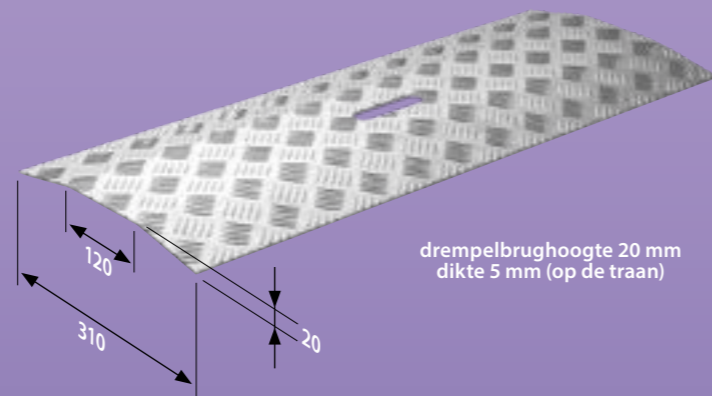

Productkenmerken

- met gemak de drempel over
- ideaal om snel brug te maken voor rollators, rolstoelen en scootmobielen
- overbruggen van drempels tot 60 mm
- gemaakt van aluminium met ribbels tegen uitglijden
- voorzien van een handvat
- gebruiksvriendelijk
- maximale belasting: 150 kg
- pas op met regen en ijs voor uitglijden (kies modulaire drempelhulp op vorige pagina's voor een weer-proof systeem)
- kleur: blank aluminium
- voordelige oplossing

Montagemateriaal

- niet van toepassing

omschrijving	artikelnummer	breedte (mm)	drempelhoogte van/tot (mm)	kleur	gewicht (kg)	max. gewicht (kg)	materiaal
type 1	8025.005.20	780	20	blank	1,2	150	aluminium
type 2	8025.005.21	780	40	blank	3	150	aluminium
type 3	8025.005.22	780	60	blank	4,5	150	aluminium