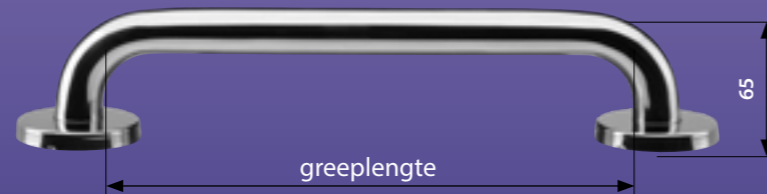

**Productkenmerken**

- vervaardigd van geborsteld RVS
- diameter Ø25 mm
- RVS kwaliteit 304
- leverbaar op lengtes 300, 450 en 600 mm
- schroefplaat onzichtbaar afgedekt door rozet
- maximale belasting 150kg

### Productkenmerken

- vervaardigd van hoogglans gepolijst RVS
- diameter Ø25 mm
- RVS kwaliteit 304
- leverbaar op lengtes 300, 450 en 600 mm
- schroefplaat onzichtbaar afgedekt door rozet
- maximale belasting 150 kg

### Montagemateriaal (meegeleverd)

- 6 schroeven RVS 4x40
- 6 Fischer nylon plug S6

draaibare montageflens voor optimale plaatsing van de schroeven (bijv. wel of niet in de voeg)

| omschrijving             | artikelnummer | diameter (mm) | greep lengte (mm) | materiaal               | kleur |
|--------------------------|---------------|---------------|-------------------|-------------------------|-------|
| wandbeugel RVS gepolijst | 8010.904.01   | Ø 25          | 275               | RVS hoogglans gepolijst | RVS   |
| wandbeugel RVS gepolijst | 8010.904.02   | Ø 25          | 425               | RVS hoogglans gepolijst | RVS   |
| wandbeugel RVS gepolijst | 8010.904.03   | Ø 25          | 575               | RVS hoogglans gepolijst | RVS   |