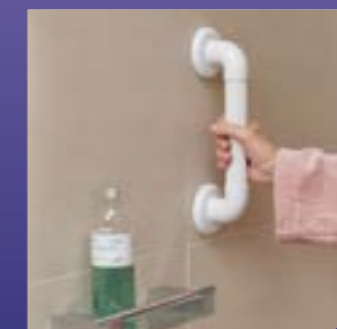

Basic 300

TIPS

- meegeleverd:
  - Fischer pluggen voor bevestiging in beton en metselwerk van massieve steen
- kies:
  - voor holle wanden Toggler pluggen
  - voor alle andere ondergronden: zie Fischer.nl