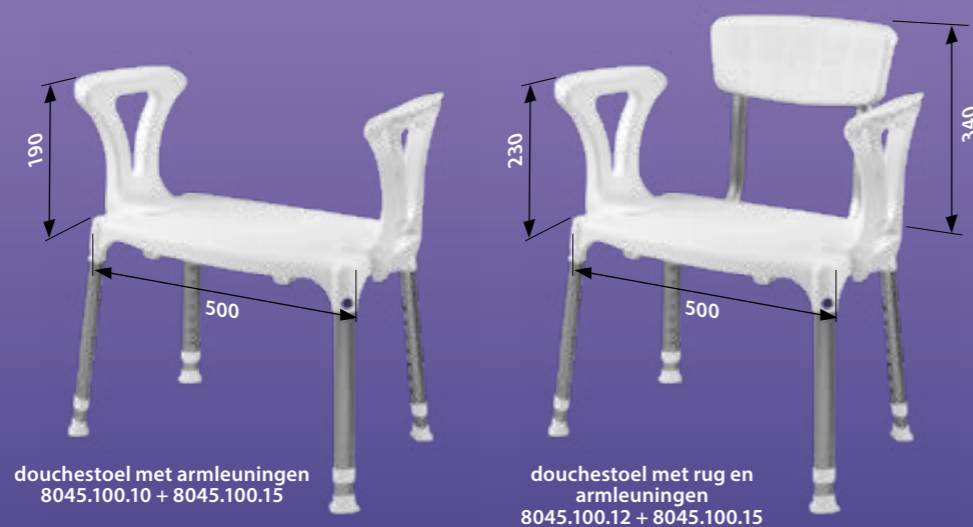

Productkenmerken douchestoel en accessoires

- zie hierboven
- bredere zitting voor meer zitcomfort
- voorzien van praktische handvatten
- uitvoering met of zonder rugleuning
- in hoogte instelbaar, in stapjes van ca. 25 mm (klikverstelling)
- armleuningen (losse accessoires art. nr. 8045.100.15) worden in de douchestoel geklikt

Montagemateriaal

- niet van toepassing

omschrijving	artikelnummer	uitschuifbaar van-tot (mm)	gewicht (kg)	materiaal	kleur
douchekrukje Quattro vierkant	8045.100.01	390 - 540	1,4	kunststof en aluminium	wit, grijs
douchestoel Quattro langwerpig	8045.100.10	390 - 540	1,8	kunststof en aluminium	wit, grijs
douchestoel Quattro langwerpig met rugleuning	8045.100.12	390 - 540	2,4	kunststof en aluminium	wit, grijs
armleuningen (2) voor douchestoel Quattro langwerpig	8045.100.15	-	0,8	kunststof	wit