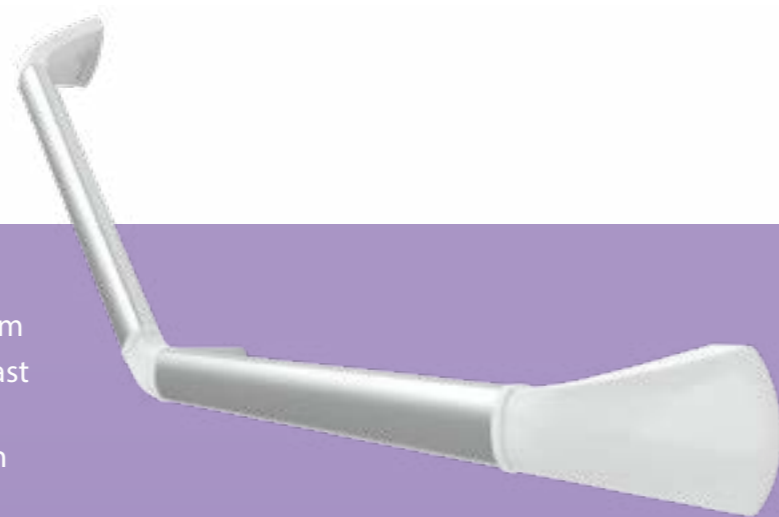

Productkenmerken

- gehoekte greep van geanodiseerd aluminium
- leverbaar in 45° voor plaatsing in bad en naast toilet
- ook leverbaar in 90° voor plaatsing in bad en douche
- montagevoeten van glasvezel versterkt kunststof, kappen van slagvast ABS
- makkelijk in te korten indien nodig
- door bouwpakket is het mogelijk om de wandbeugel links of rechts samen te stellen
- voldoet aan: NEN-EN 12182, Richtlijn Medische Hulpmiddelen 93/42/EEG, CE richtlijn
- maximale belasting: 150 kg

Montagemateriaal (meegeleverd)

- montagevoetje hoekstuk (aluminium geanodiseerd)
- 6 spaanplaatschroeven RVS 5x40 cilinder kop PZ2
- 6 Fischer nylon plug S8
- tandveerring diameter 8 mm
- inbusbout M8 x 60 mm RVS
- Fischer plug M8-S (speciaal voor metrische draad)

ideaal voor bad en toilet

omschrijving	artikelnummer	lengte* (mm)	toepassing	materiaal	kleur afdekkap
wandbeugel hoek 90°	8010.109.11	600x300	links/rechts	geanodiseerd aluminium	wit mat
wandbeugel hoek 45°	8010.135.11	300x300	links/rechts	geanodiseerd aluminium	wit mat
Glow in the Dark strip (zelfklevend) t.b.v. wandbeugel	8055.015.01	215x30			glow in the dark

*inkortbaar