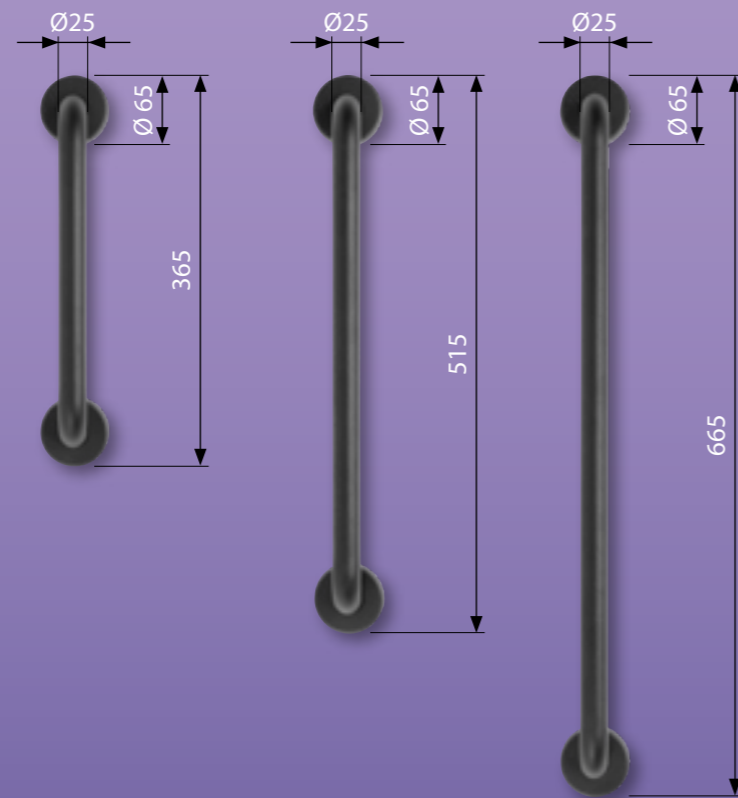

Productkenmerken

- vervaardigd van RVS
- diameter Ø25 mm
- RVS kwaliteit 304
- Poedercoating: RAL 9005 zwart fijnstructuur (buitenkwaliteit)
- leverbaar op lengtes 300, 450 en 600 mm
- schroefplaat onzichtbaar afgedekt door rozet
- maximale belasting 150 kg

Montagemateriaal (meegeleverd)

- 6 schroeven RVS 4x40
- 6 Fischer nylon plug S6

draaibare montageflens voor optimale plaatsing van de schroeven (bijv. wel of niet in de voeg)