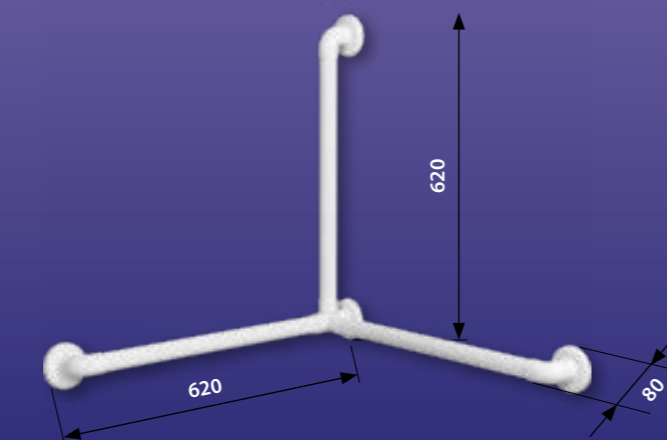

Productkenmerken wandbeugel Basic Vario 2

- vervaardigd van slagvast ABS
- diameter Ø35 mm
- eenvoudig in te korten
- voorzien van ribbels voor extra grip
- 2 grepen van 510 mm, Ø35 mm
- hoek is traploos verstelbaar
- maximale belasting: 110 kg

Montagemateriaal (meegeleverd)

- 12 spaanplaatschroeven RVS 5x40 cilinder kop PZ2
- 12 Fischer nylon plug S8

Productkenmerken wandbeugel Basic Vario 3

- zie Vario 2
- 3 grepen van 510 mm, diameter 35 mm
- hoogte wand tot beugel: 80 mm

Montagemateriaal (meegeleverd)

- 12 spaanplaatschroeven RVS 5x40 cilinder kop PZ2
- 12 Fischer nylon plug S8