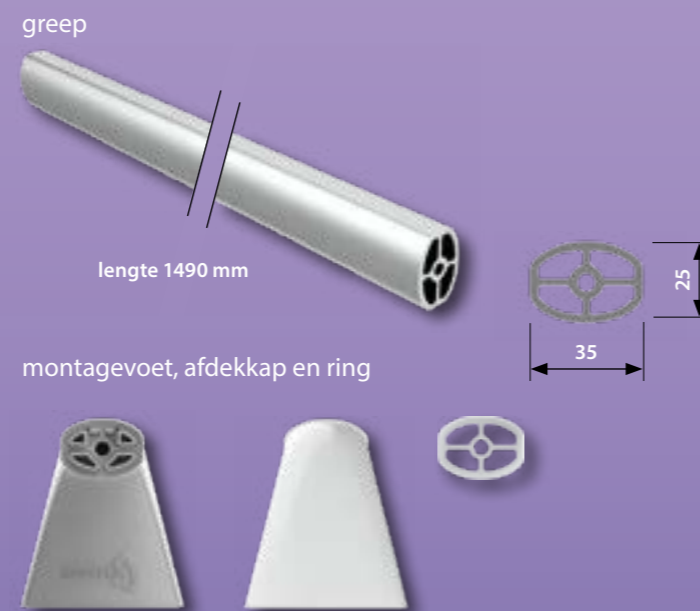

### Attentie

Op deze pagina's staan losse onderdelen van de rechte en gehoekte wandbeugels, speciaal voor verwerkers die deze vaak monteren.

Voor normaal gebruik, zie pag. 30 t/m 36 voor de complete sets.

### Voordelen losse onderdelen

- ideaal voor serie-matige montage
- uniek: makkelijk de wandbeugel op iedere maat maken
- makkelijk stang te koppelen aan voet door unieke zelftappende Taptite schroef
- slimme, verborgen verschroefing