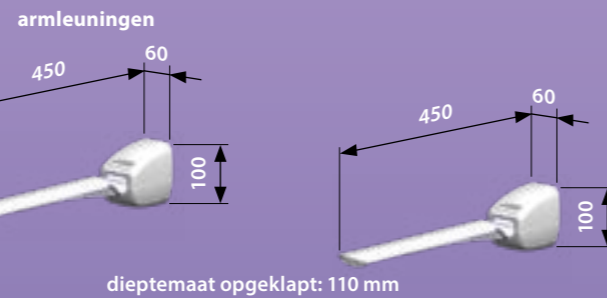

### Productkenmerken douchezitje

- veilig zittend douchen
- opklapbaar
- compact en dus ideaal in kleine douches/ douchecabines
- comfortabele kunststof zitting (polypropyleen, wit)
- voorzien van afwaterings-gaatjes
- onzichtbare bevestiging
- RVS scharnieren, voorzien van 2 montage gaten per scharnier,  $\varnothing 8$  mm
- afdekkappen van kunststof (polypropyleen, wit)
- maximale belasting: 125 kg