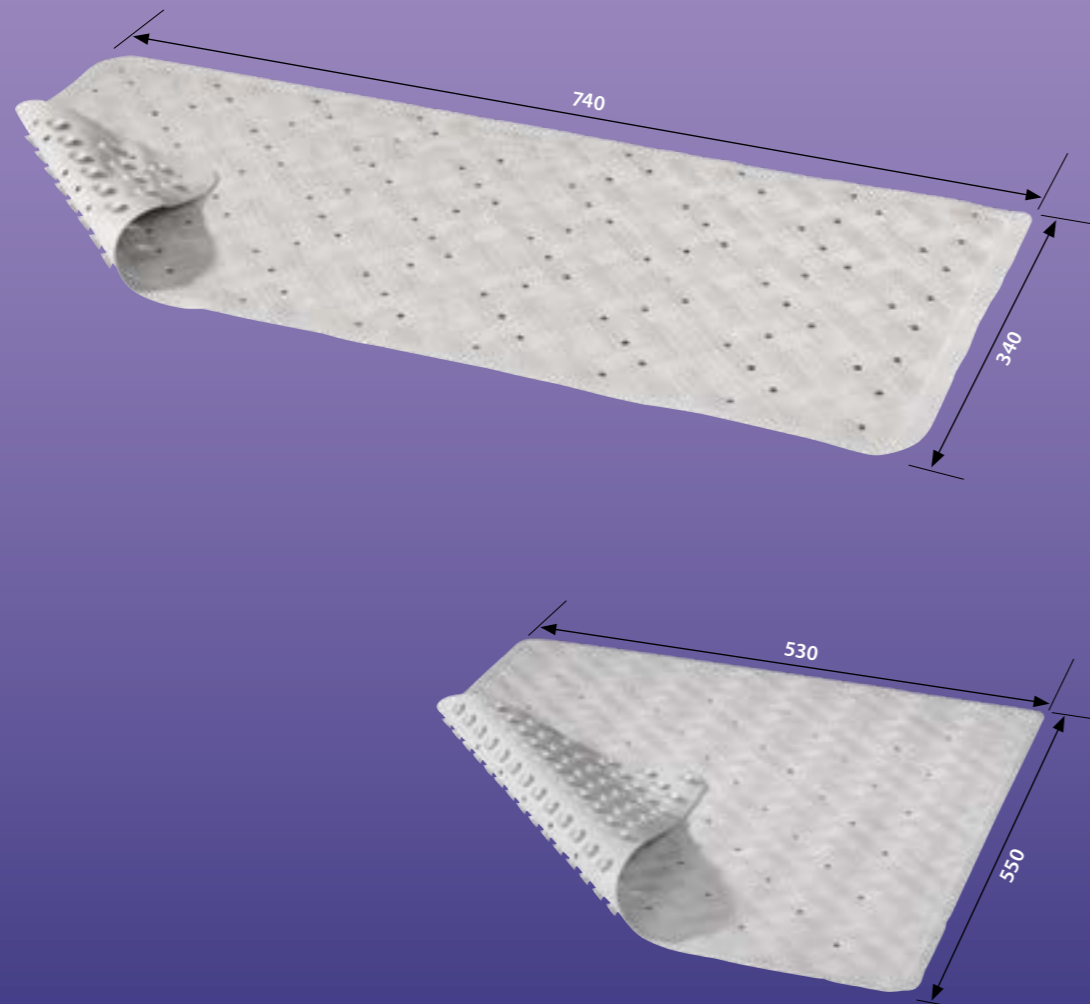

Productkenmerken

- voorkomt uitglijden
- ook geschikt voor badkamer vloer
- douchemat: bovenkant voorzien van anti-slip ribbels (badmat: noppen) voor een betere grip voor uw voeten
- onderkant voorzien van stevige zuignappen
- milieuneutraal; gemaakt van 100% natuurlijk rubber
- voordelige oplossing

omschrijving	artikelnummer	gebruik	formaat (mm)	kleur
badmat	8045.007.01	binnen (bad / douche / badkamer)	740 x 340	wit
douchemat	8045.007.10	binnen (bad / douche / badkamer)	530 x 530	wit