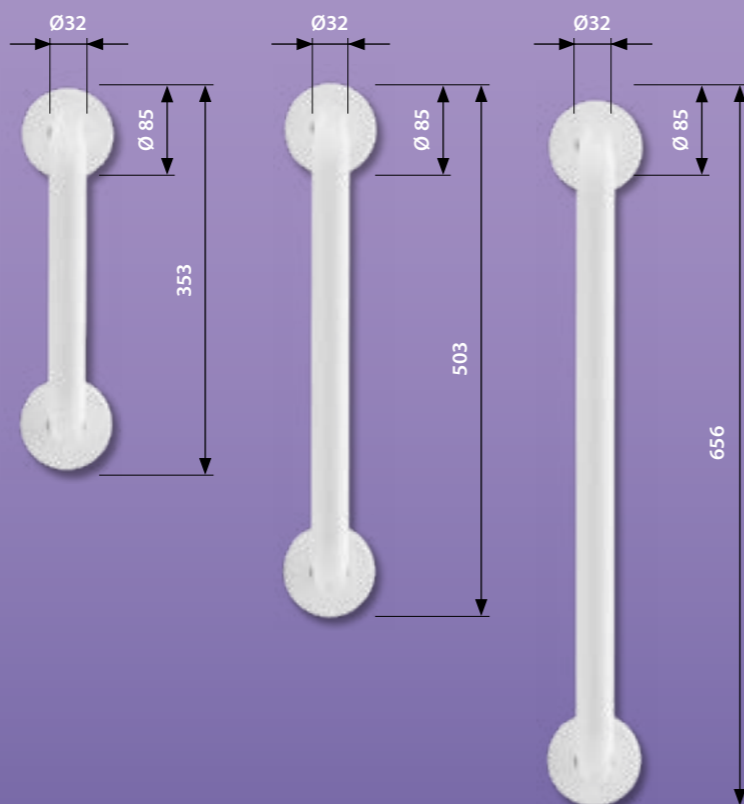

Productkenmerken

- greep vervaardigd van staal, roestwerend, voorzien van epoxycoating (wit, RAL 9016)
- diameter Ø32 mm
- montageflens en afdekrozet van RVS kwaliteit 304
- leverbaar op lengtes 300, 450 en 600 mm
- schroefplaat afgedekt door rozet
- maximale belasting: 150 kg

Montagemateriaal (meegeleverd)

- 6 spaanplaatschroeven RVS 5x40 cilinder kop PZ2
- 6 Fischer nylon plug S8