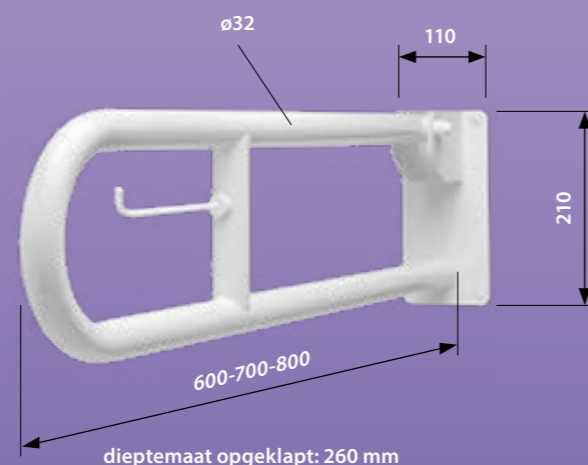

Productkenmerken

- biedt steun tijdens gaan zitten en opstaan bij toilet
- biedt ook steun voor rolstoel gebruikers bij verplaatsen van rolstoel naar toilet
- wit staal voorzien van epoxycoating in wit, RAL9010
- bestand tegen vochtige omgeving
- opklapbaar
- diverse lengtes leverbaar (kies lengte aan de hand van beschikbare ruimte in douche of toilet)
- voorzien van 4 montagegaten $\varnothing 8$ mm
- maximale belasting: 125 kg

Montagemateriaal

- niet meegeleverd, zie tips

omschrijving	artikelnummer	lengte (mm)	materiaal	kleur
toiletbeugel, opklapbaar	8045.000.06	600	staal met epoxycoating	wit
toiletbeugel, opklapbaar	8045.000.07	700	staal met epoxycoating	wit
toiletbeugel, opklapbaar	8045.000.08	800	staal met epoxycoating	wit
toiletrolhouder t.b.v. toiletbeugel*	8045.000.01		staal met epoxycoating	wit

* beugel op foto's is uitgevoerd met toiletrolhouder, deze wordt standaard niet meegeleverd