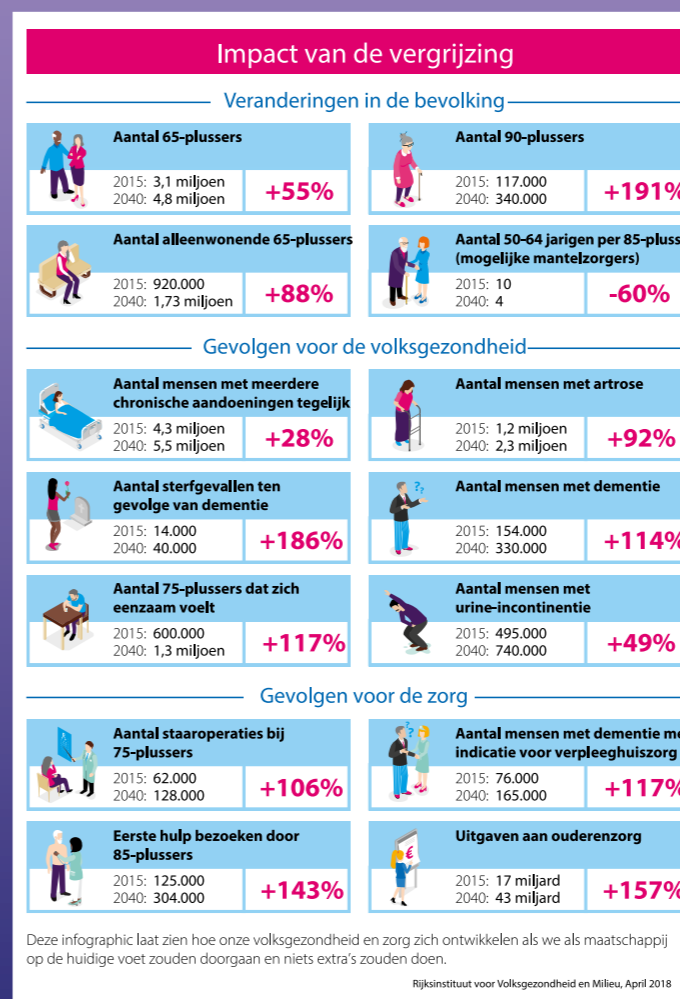

Ideaalbeeld m.b.t. welzijn in de toekomst	% genoemd in top 3
1. Goede gezondheid hebben en behouden	78%
2. Zelfstandig kunnen blijven wonen in mijn eigen huis	51%
3. Onafhankelijk zijn / mezelf kunnen redden	47%
4. Mobiel blijven; kunnen lopen, traplopen, fietsen, autorijden	46%
5. Voldoende financiële middelen tot mijn beschikking hebben	38%