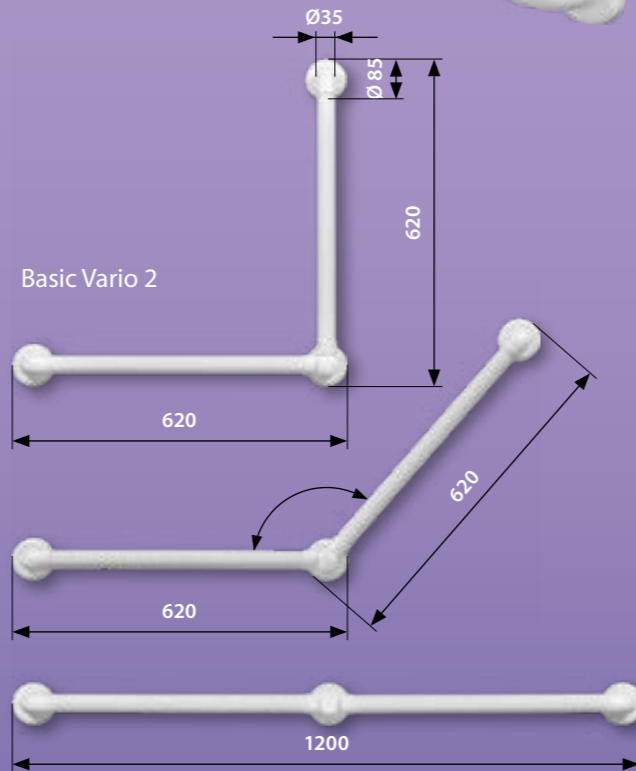

Productkenmerken wandbeugel Basic Vario 2

- vervaardigd van slagvast ABS
- diameter Ø35 mm
- eenvoudig in te korten
- voorzien van ribbels voor extra grip
- 2 grepen van 510 mm, Ø35 mm
- hoek is traploos verstelbaar
- maximale belasting: 110 kg

Montagemateriaal (meegeleverd)

- 12 spaanplaatschroeven RVS 5x40 cilinder kop PZ2
- 12 Fischer nylon plug S8

Productkenmerken wandbeugel Basic Vario 3

- zie Vario 2
- 3 grepen van 510 mm, diameter 35 mm
- hoogte wand tot beugel: 80 mm

Montagemateriaal (meegeleverd)

- 12 spaanplaatschroeven RVS 5x40 cilinder kop PZ2
- 12 Fischer nylon plug S8