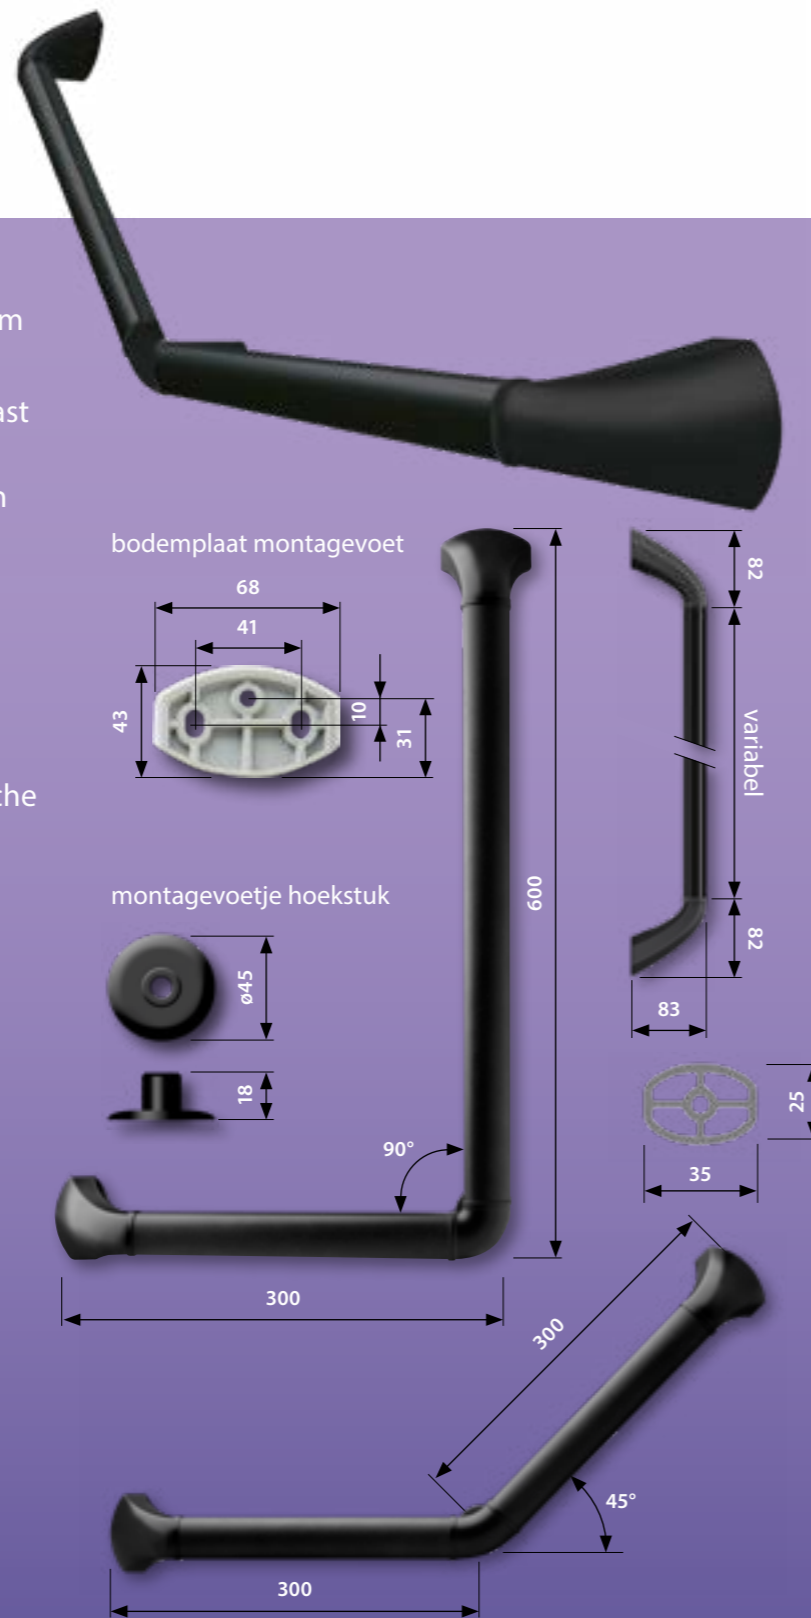

Productkenmerken

- gehoekte greep van geanodiseerd aluminium
- in modern zwart uitgevoerd
- leverbaar in 45° voor plaatsing in bad en naast toilet
- ook leverbaar in 90° voor plaatsing in bad en douche
- montagevoeten van glasvezel versterkt kunststof, kappen van slagvast ABS
- makkelijk in te korten indien nodig
- door bouwpakket is het mogelijk om de wandbeugel links of rechts samen te stellen
- voldoet aan: NEN-EN 12182, Richtlijn Medische Hulpmiddelen 93/42/EEG, CE richtlijn
- maximale belasting: 150 kg

Montagemateriaal (meegeleverd)

- montagevoetje hoekstuk (aluminium geanodiseerd)
- 6 spaanplaatschroeven RVS 5x40 cilinder kop PZ2
- 6 Fischer nylon plug S8
- tandveerring diameter 8 mm
- inbusbout M8 x 60 mm RVS
- Fischer plug M8-S (speciaal voor metrische draad)

omschrijving	artikelnummer	lengte* (mm)	toepassing	materiaal	kleur afdekkap
wandbeugel hoek 90°	8010.109.20	600x300	links/rechts	geanodiseerd aluminium**	zwart mat
wandbeugel hoek 45°	8010.135.20	300x300	links/rechts	geanodiseerd aluminium**	zwart mat
Glow in the Dark strip (zelfklevend) t.b.v. wandbeugel	8055.015.01	215x30			glow in the dark

*inkortbaar **RAL 9005, zwart is uitgevoerd in luxe fijn-structuur