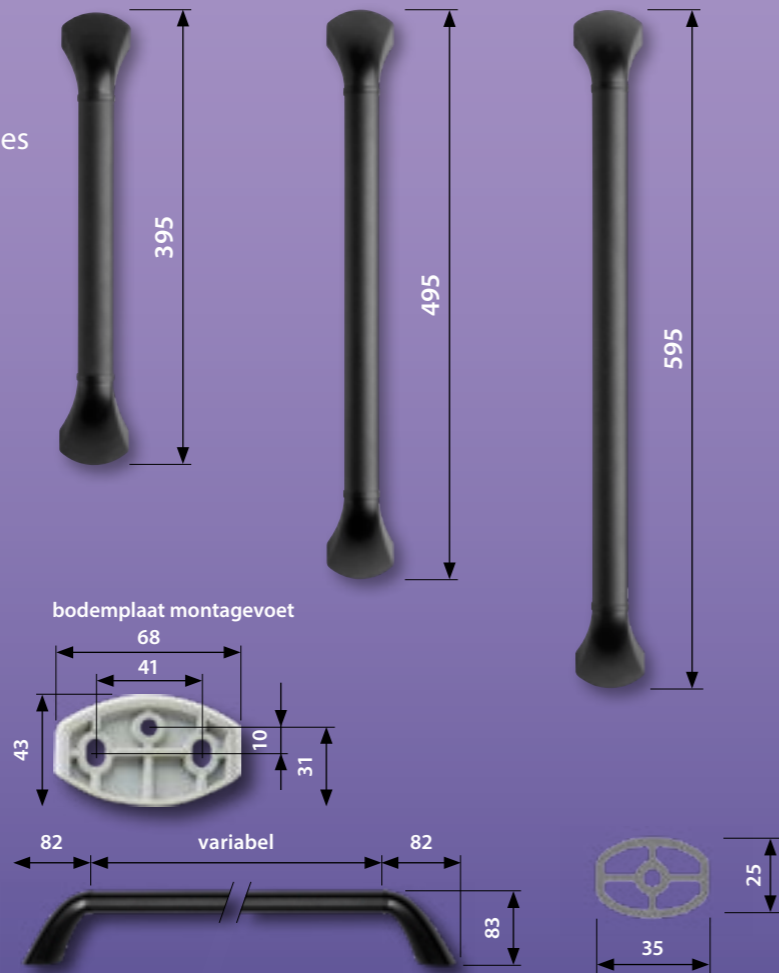

Montagemateriaal (meegeleverd)

- 6 spanplaatschroeven RVS 5x40 cilinder kop PZ2
- 6 Fischer nylon plug S8

omschrijving	artikelnummer	lengte* (mm)	materiaal greep	kleur afdekkap
wandbeugel 400	8010.401.15	400	geanodiseerd aluminium**	zwart mat
wandbeugel 500	8010.501.15	500	geanodiseerd aluminium**	zwart mat
wandbeugel 600	8010.601.15	600	geanodiseerd aluminium**	zwart mat
RVS muurplaatjes voor lijmbevestiging, 2x (alleen voor 400 mm modellen)	8010.005.03			
Glow in the Dark strip (zelfklevend) t.b.v. wandbeugel	8055.015.01	215x30		glow in the dark

*inkortbaar **RAL 9005, zwart is uitgevoerd in luxe fijn-structuur
Maximale belasting bij verschroeven: 150kg, bij lijmbevestiging 90kg.