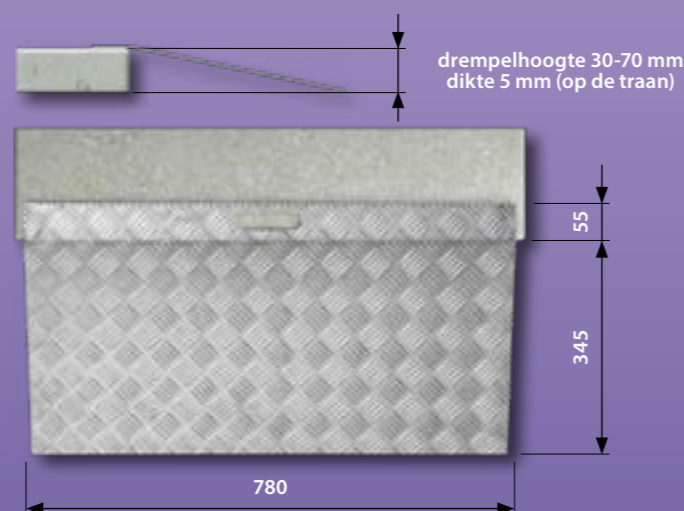

Montagemateriaal

- niet meegeleverd