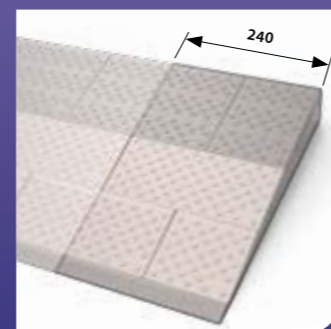

of kies anti-slip doppen

verbredingsset 240 mm maakt totale lengte 1080 mm

| omschrijving                                 | artikelnummer | formaat BxHxD (mm)         | hoogte (mm) in stappen aanpasbaar | lagen   | kleur        |
|--|---------------|----------------------------|-----------------------------------|---------|--------------|
| modulaire drempelhelp, set 3                 | 8025.010.30   | 840x60x450                 | van 60 > 55 > 50 > 45             | 3 laags | grijs, bruin |
| verbredingsset tbv set 3                     | 8025.050.30   | 240x60x450                 | van 60 > 55 > 50 > 45             | 3 laags | grijs, bruin |
| anti-slip doppen set (14 stuks)              | 8025.010.01   |                            |                                   |         | bruin        |
| vuldoppen set (14 stuks)                     | 8025.010.02   |                            |                                   |         | grijs        |
| 3 laags uitbreiding hoek links en/of rechts* | 8025.054.30   | 1160x60x450<br>1490x60x450 |                                   | 3 laags | grijs, bruin |