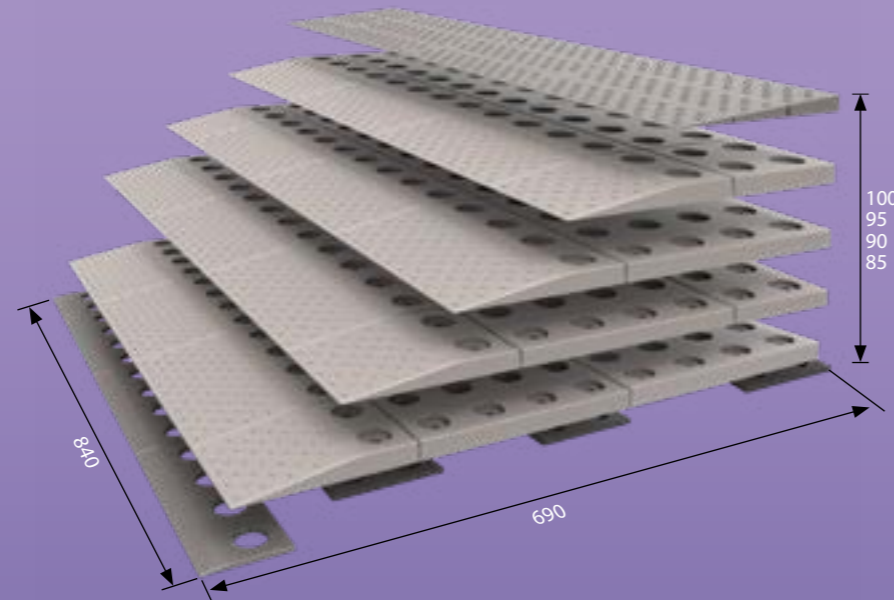

Productkenmerken

- voor iedereen met een rollator, rolstoel, scootmobiel
- ook toepasbaar voor (motor)fiets, rolcontainer, enz.
- modulair: losse onderdelen, eenvoudig in elkaar te zetten
- altijd een veilige hellingshoek van 9,5 graden
- binnen en buiten toepasbaar
- geïntegreerde anti-slip noppen: altijd grip, ook bij regen
- ijzersterk: maximale belasting 850 kg/m² (kan zelfs een auto op rijden)
- in hoogte aanpasbaar (zie tabel)
- veel maatwerkoplossingen
- lichtgewicht en sterk: slijtvast, UV bestendig kunststof
- duurzaam: 95% recyclebaar en onderhoudsarm
- kan op verschillende manieren aan de ondergrond bevestigd worden (bevestigingsmateriaal meegeleverd)

Montagemateriaal (meegeleverd)

- 3 spaanplaatschroeven 4x30 bolkop
- 3 spaanplaatschroeven 4x50 bolkop
- 3 ringen M5
- 3 carrosserie ringen
- 3 plug S6