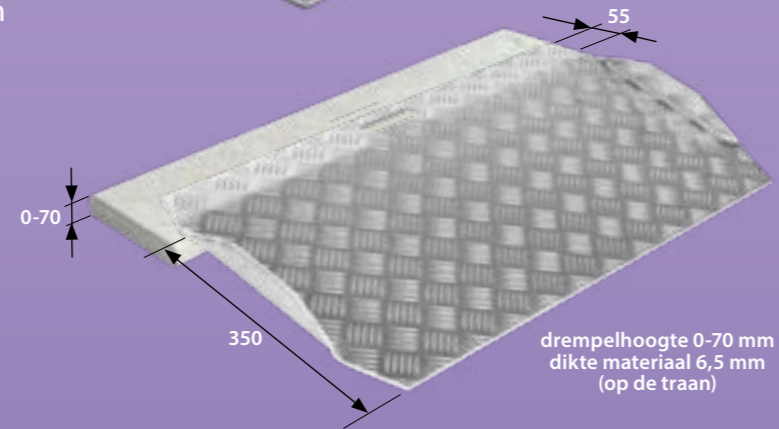

Productkenmerken

- met gemak de drempel over
- overbruggen van drempels tot 150 mm
- maximale belasting: 300 kg
- ideaal voor zware scootmobielen
- natuurlijk ook geschikt voor rollators, rolstoelen, kruiwagens en elektrische fietsen
- gemaakt van aluminium met ribbels tegen uitglijden
- opstaande randen zorgen voor een veilige doorgang
- voorzien van een handvat en twee bevestigingsgaten
- gebruiksvriendelijk
- pas op met regen en ijs voor uitglijden (kies modulaire drempelhulp op vorige pagina's voor een weer-proof systeem)
- kleur: blank aluminium

Montagemateriaal

- niet meegeleverd

omschrijving	artikelnummer	breedte (mm)	drempelhoogte van/tot (mm)	kleur	gewicht (kg)	max. gewicht (kg)	materiaal
Heavy Duty type 1	8025.005.10	750	0 - 70	blank	3,5	300	aluminium
Heavy Duty type 2	8025.005.11	750	70 - 150	blank	5	300	aluminium