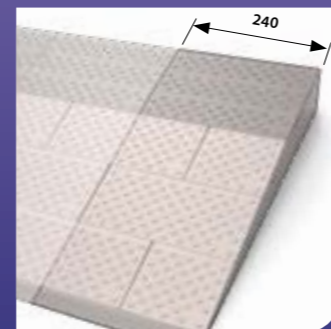

of kies anti-slip doppen

verbredingsset 240 mm maakt totale lengte 1080 mm

| omschrijving                                 | artikelnummer | formaat BxHxD (mm)           | hoogte (mm) in stappen aanpasbaar | lagen   | kleur        |
|--|---------------|------------------------------|-----------------------------------|---------|--------------|
| modulaire drempelhulp, set 5                 | 8025.010.50   | 840x100x690                  | van 85 > 90 > 95 > 100            | 5 laags | grijs, bruin |
| verbredingsset tbv set 5                     | 8025.050.50   | 240x100x690                  | van 85 > 90 > 95 > 100            | 5 laags | grijs, bruin |
| anti-slip doppen set (14 stuks)              | 8025.010.01   |                              |                                   |         | bruin        |
| vuldoppen set (14 stuks)                     | 8025.010.02   |                              |                                   |         | grijs        |
| 5 laags uitbreiding hoek links en/of rechts* | 8025.054.50   | 1400x100x690<br>1970x100x690 |                                   | 5 laags | grijs, bruin |