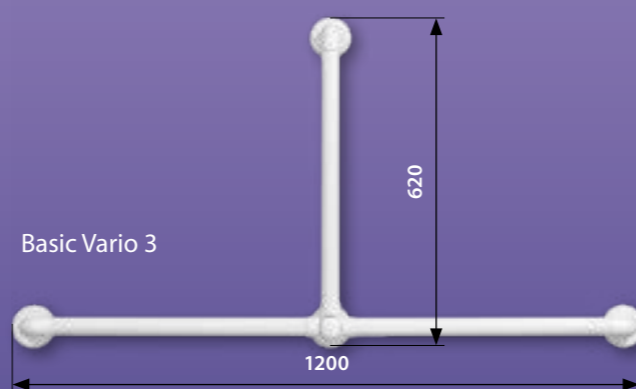

Productkenmerken wandbeugel Basic Vario 2

- vervaardigd van slagvast ABS
- diameter Ø35 mm
- eenvoudig in te korten
- voorzien van ribbels voor extra grip
- 2 grepen van 510 mm, Ø35 mm
- hoek is traploos verstelbaar
- maximale belasting: 110 kg

Montagemateriaal (meegeleverd)

- 12 spaanplaatschroeven RVS 5x40 cilinder kop PZ2
- 12 Fischer nylon plug S8

Productkenmerken wandbeugel Basic Vario 3

- zie Vario 2
- 3 grepen van 510 mm, diameter 35 mm
- hoogte wand tot beugel: 80 mm

Montagemateriaal (meegeleverd)

- 12 spaanplaatschroeven RVS 5x40 cilinder kop PZ2
- 12 Fischer nylon plug S8