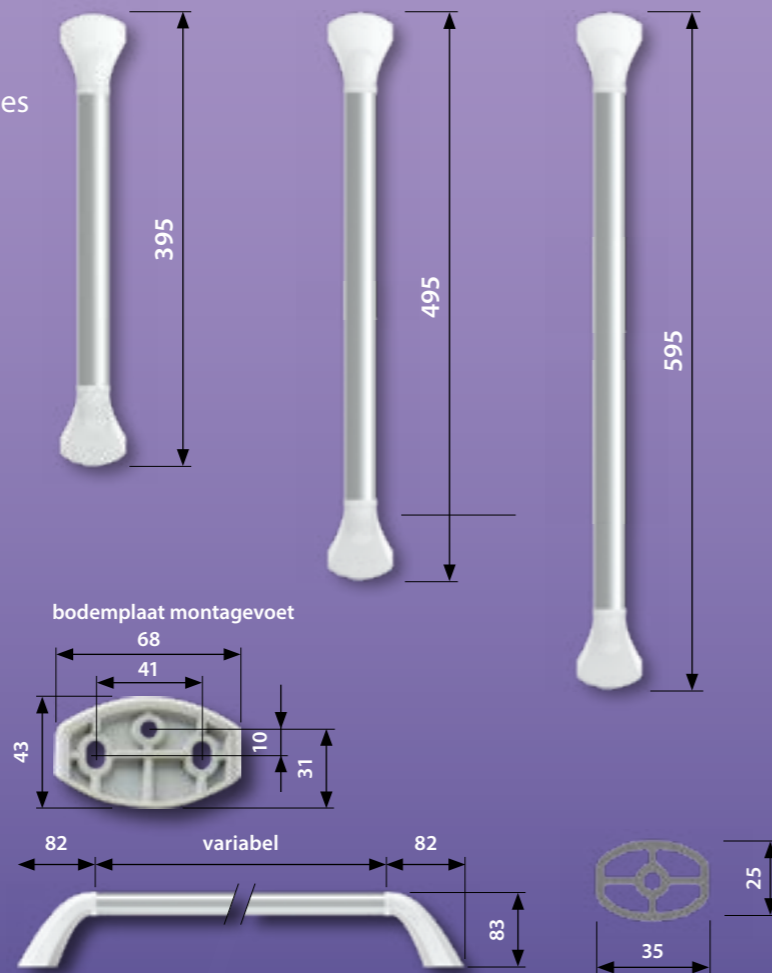

Montagemateriaal (meegeleverd)

- 6 spaanplaatschroeven RVS 5x40 cilinder kop PZ2
- 6 Fischer nylon plug S8

makkelijk zelf in te korten