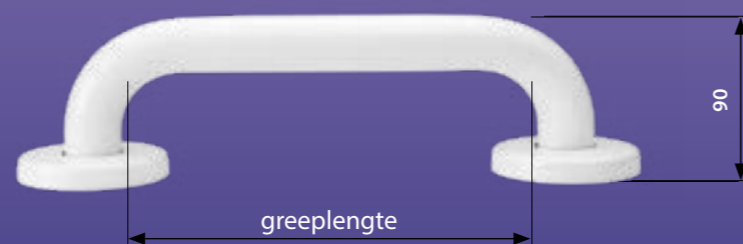

Productkenmerken

- greep vervaardigd van staal, roestwerend, voorzien van epoxycoating (wit, RAL 9016)
- diameter Ø32 mm
- montageflens en afdekrozet van RVS kwaliteit 304
- leverbaar op lengtes 300, 450 en 600 mm
- schroefplaat afgedekt door rozet
- maximale belasting: 150 kg

Montagemateriaal (meegeleverd)

- 6 spaanplaatschroeven RVS 5x40 cilinder kop PZ2
- 6 Fischer nylon plug S8

omschrijving	artikelnummer	diameter (mm)	griplengte (mm)	materiaal	kleur
wandbeugel staal	8010.901.01	Ø 32	235	staal met epoxycoating	wit, RAL 9016
wandbeugel staal	8010.901.02	Ø 32	385	staal met epoxycoating	wit, RAL 9016
wandbeugel staal	8010.901.03	Ø 32	535	staal met epoxycoating	wit, RAL 9016