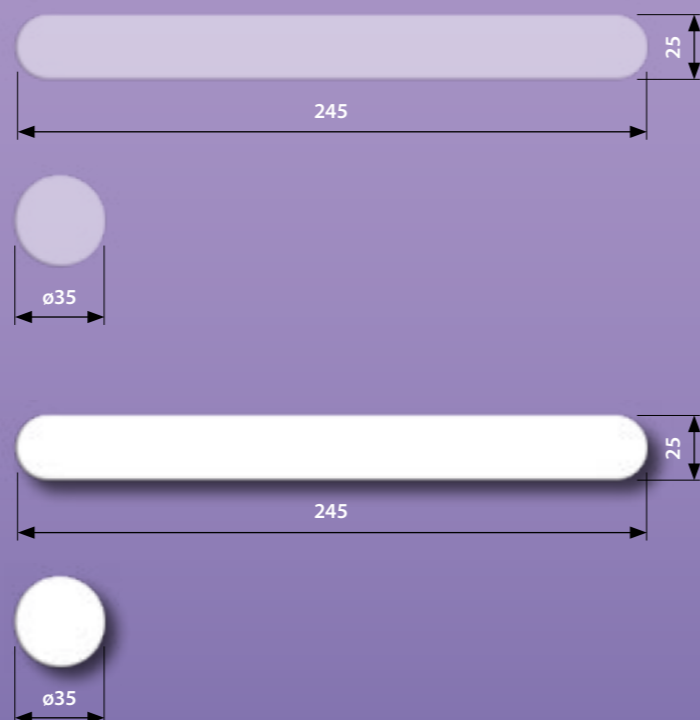

Productkenmerken

- voorkomt uitglijden in badkamer, bad en douche
- diverse soorten leverbaar
- kleuren: semi-transparant, wit
- pasklaar geleverd in voorgestante rondjes of langwerpige stroken
- hoge kwaliteit: bestand tegen vocht, intensief gebruik
- kan toegepast worden i.c.m. vloerverwarming
- effectief, veilig, duurzaam en voordelig

omschrijving	artikelnummer	gebruik	formaat (mm)	aantal	kleur
anti-slip sticker rond	8040.000.01	binnen (bad / douche / badkamer)	ø35	32	semi-transparant
anti-slip sticker rond	8040.000.02	binnen (bad / douche / badkamer)	ø35	32	wit
anti-slip sticker langwerpig	8040.100.01	binnen (bad / douche / badkamer)	25 x 245	12	semi-transparant
anti-slip sticker langwerpig	8040.100.02	binnen (bad / douche / badkamer)	25 x 245	12	wit