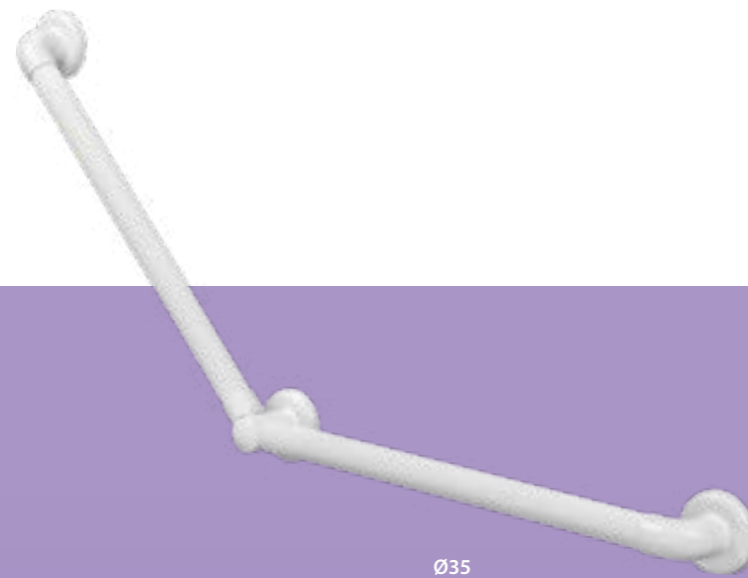

Productkenmerken wandbeugel Basic Vario 2

- vervaardigd van slagvast ABS
- diameter Ø35 mm
- eenvoudig in te korten
- voorzien van ribbels voor extra grip
- 2 grepen van 510 mm, Ø35 mm
- hoek is traploos verstelbaar
- maximale belasting: 110 kg

Montagemateriaal (meegeleverd)

- 12 spaanplaatschroeven RVS 5x40 cilinder kop PZ2
- 12 Fischer nylon plug S8

Productkenmerken wandbeugel Basic Vario 3

- zie Vario 2
- 3 grepen van 510 mm, diameter 35 mm
- hoogte wand tot beugel: 80 mm

Montagemateriaal (meegeleverd)

- 12 spaanplaatschroeven RVS 5x40 cilinder kop PZ2
- 12 Fischer nylon plug S8