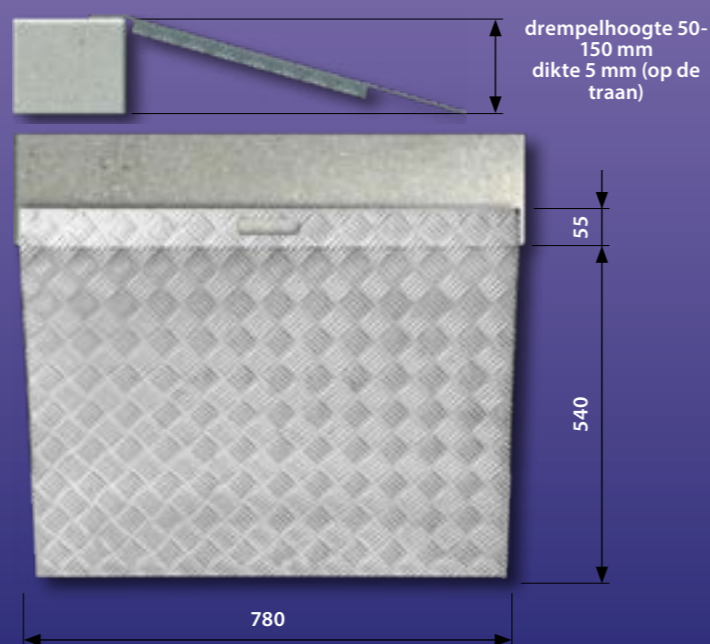

Montagemateriaal

- niet meegeleverd