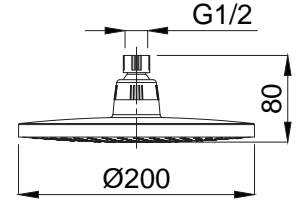

- Hareket özgürlüğü sağlayan mafsal bağlantısı
- Kireç kırıcı sistemi ile su çıkış uçları kolay temizlenir.

15781013
Level Rain Duş Başlığı
Koli Adedi : 20