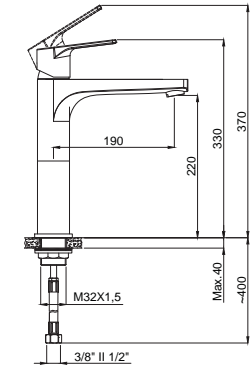

• Çanak tipi lavabolar için uygundur