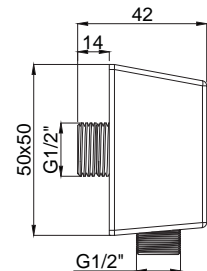

- Duvardan gelen suyu el duşuna yönlendirmeyi sağlar.
- Tüm el duşlarına ile uyumludur.
- Sıva altı hazırlık gerektirir
- Piriç Hammadde