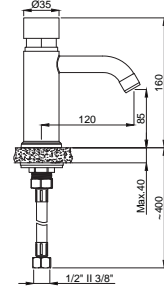

Koli Adedi : 10

• 15459901 Valmix ile karıştırılmış su kullanılabilir.

15340301
Ankastre Bas Sistemi

Koli Adedi : 10