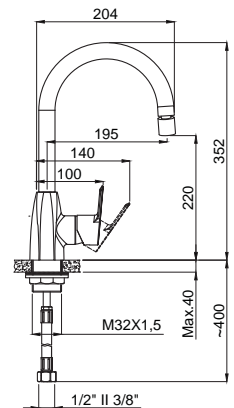

• Kumanda kolu sağ veya sol tarafta kullanım için uygundur.
• Hareketli mafsallı ile istenilen yöne yönlendirilebilen yumuşak akış.