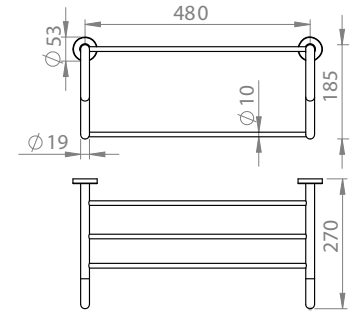

15866052

RH 10 Raf Havluluk

304 Kalite Paslanmaz Çelik

Koli Adedi : 1

Bedensel Engelli Aksesuarları

Yaşamı kolaylaştıran tasarımlar

Engellilerin yaşam konforlarını artırmak üzere farklı tarz ve formlarda hazırlanan aksesuarlar mekanların ergonomik kullanımını artırıyor, hijyen sağlıyor.