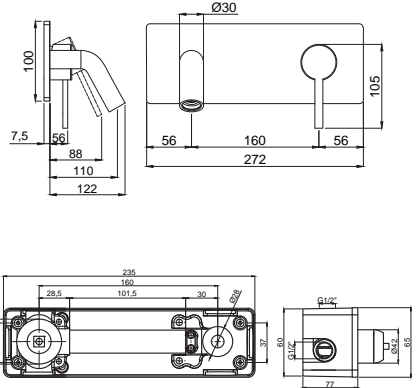

Lavabo

15166301 Ankastre Lavabo Bataryası Takımı

Koli Adedi : 10

- Kaba inşaat aşamasında sıva altı montajı yapılmalıdır.
- Duvar rozetleri piriñ malzemenen üretilmiş, polisajlı ve kromludur.
- Plastik muhafaza kutusu ile koruma altına alınmış gövde yapısı