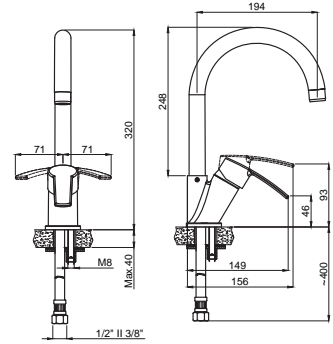

• 360° Döner boruludur.

15391221
Mutfak Bataryası
Döner Borulu Duvardan
Koli Adedi : 8

Adell Luna

Banyo & Duş

15020501
Banyo Bataryası
Koli Adedi : 8

Kilitlenebilir
Duş
Yönlendiricisi

15020601
Duş Bataryası
Koli Adedi : 10