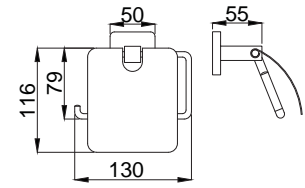

15880201
Tuvalet Kağıtlığı
Koli Adedi : 25