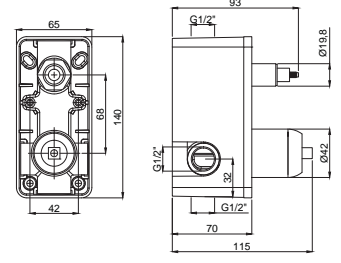

15165121 Ankastre Banyo Bataryası Alt Grubu

Koli Adedi : 10

- Kaba inşaat aşamasında siva altı montajı yapılmalıdır.
- Plastik muhafaza kutusu ile koruma altına alınmış gövde yapısı
- 180° Seramik Yönlendiricili