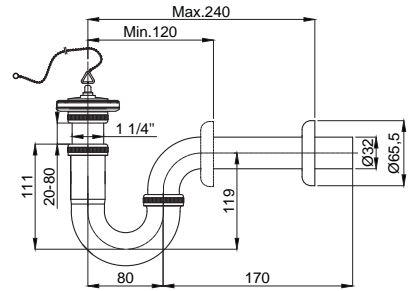

- Plastik hammadde ve krom kaplıdır.
- Seramik, cam lavabo ve çelik evyelere uygundur.
- Sifon montaj ayar mesafesi 120...240 mm.
- Rozet fiyata dahildir

15802301
Jumbo Lavabo Sifonu
Koli Adedi : 10