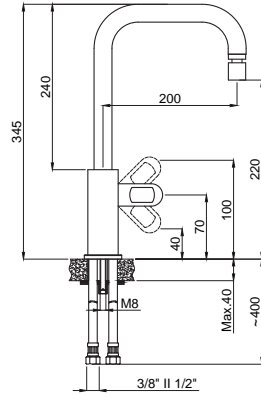

- Kumanda kolu sağ veya sol tarafta kullanım için uygundur.
- Hareketli mafsalı ile istenilen yöne yönlendirilebilen yumuşak akış.