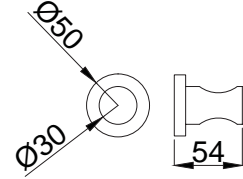

15853514
Askılık
Koli Adedi : 50