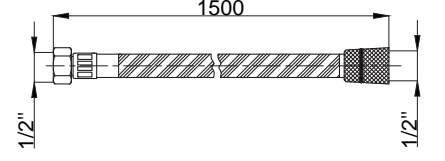

15757001 Metal Duş Hortumu Çift Kenetli

Koli Adedi : 20

• 1/2"x1/2" 1500 mm