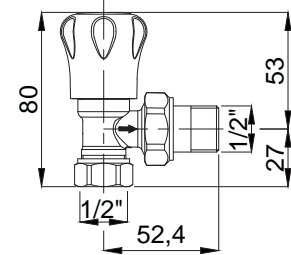

Vanalar

Radyatör Vanaları

15502004 Fix Radyatör Vanası Köşe

Koli Adedi : 100

• 1/2" TS EN 579

15501504 Fix Radyatör Vanası Köşe Alpex

Koli Adedi : 100

• 1/2" TS EN 579

15500304 Fix Radyatör Vanası Köşe Dönüş

Koli Adedi : 100

• 1/2" TS EN 579

15501704 Fix Radyatör Vanası Köşe Dönüş Alpex

Koli Adedi : 100

• 1/2" TS EN 579

15500504 Fix Radyatör Vanası Köşe Krom

Koli Adedi : 100

• 1/2" TS EN 579