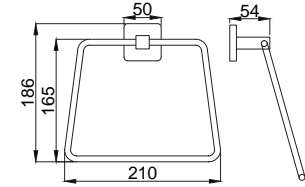

15880601
Askılık
Koli Adedi : 50