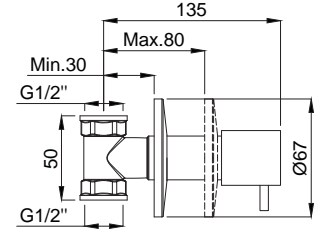

| | G1/2" | G3/4" |
|--------|-------|-------|
| D (mm) | 50 | 55 |

15912601

Beta Ankastre Ara Musluk 1/2"

Koli Adedi : 40

- 90° Seramik Salmastralı, Uzun Milli
- İç yatak parçalıdır. Musluğu sökmeden iç yatağı tamir etmek veya değiştirmek mümkündür.
- Gizli taharet borulu asma klozetlerde ara musluk yerine kullanılabilir.
- Kaba inşaat aşamasında sıva altı montajı yapılmalıdır.
- Ürün boy ayarı duvar kalınlığına göre ayarlanabilir.