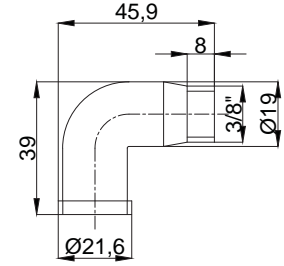

Pirinç Fittingsler

SF 01 Sarı Nipel

- 15570401 - 1/8"
- 15570402 - 1/4"
- 15570403 - 3/8"
- 15570404 - 1/2"
- 15570405 - 3/4"
- 15570406 - 1"

1. Koli Adedi:
2. 15570401 - 1000
   - 15570402 - 1000
   - 15570403 - 600
   - 15570404 - 300
   - 15570405 - 200
   - 15570406 - 150

BOYUTLAR/mm					
G	L	AA	B	C	
1/4"	23	13	6	5	
3/8"	27	18	8	5	
1/2"	32	22	10	5,5	
3/4"	32,5	27	10	5,6	
1"	36	36	10,5	6	

SF 02 Sarı Kuyruklu Dirsek DE

- 15570802 - 1/4"
- 15570803 - 3/8"
- 15570804 - 1/2"
- 15570805 - 3/4"
- 15570806 - 1"

1. Koli Adedi:
2. 15570802 - 1000
   - 15570803 - 600
   - 15570804 - 300
   - 15570805 - 200
   - 15570806 - 150

SF 03 Sarı Dirsek DD

- 15570702 - 1/4"
- 15570703 - 3/8"
- 15570704 - 1/2"
- 15570705 - 3/4"
- 15570706 - 1"

1. Koli Adedi:
2. 15570702 - 1000
   - 15570703 - 600
   - 15570704 - 300
   - 15570705 - 200
   - 15570706 - 150

SF 04 Sarı Dirsek DD

- 15570902 - 1/4"
- 15570903 - 3/8"
- 15570904 - 1/2"
- 15570905 - 3/4"
- 15570906 - 1"

1. Koli Adedi:
2. 15570902 - 1000
   - 15570903 - 600
   - 15570904 - 300
   - 15570905 - 200
   - 15570906 - 150

SR 01 Sarı Düz Rakor

- 15560104 - 1/2"
- 15560105 - 3/4"
- 15560106 - 1"

1. Koli Adedi:
2. 15560104 - 150
   - 15560105 - 100
   - 15560106 - 50

BOYUTLAR/mm						
D	L	L1	AA	AA1	T2	
1/2"	51	22	27	30	11	
3/4"	56	24	32	37	13	
1"	61	26	41	46	14	

HR 01 Sarı Hortum Rakoru

- 15570604 - 1/2"
- 15570605 - 3/4"
- 15570606 - 1"
- 15570607 - 1 1/4"
- 15570608 - 1 1/2"
- 15570609 - 2"

1. Koli Adedi:
2. 15570604 - 400
   - 15570605 - 250
   - 15570606 - 150
   - 15570607 - 50
   - 15570608 - 50
   - 15570609 - 50

BOYUTLAR/mm								
G	AA	AA1	Ød1	Ød2	Ød3	b	L1	L
1/2"	21	11,7	16	15,5	9	25	40	
3/4"	22	16	21	19,95	9	19	39	
1"	29	22,8	27	26,35	9	28,5	46	
1 1/4"	34	28	36	32,7	10	29,5	50	
1 1/2"	40	35	41	39,3	10	33	54	
2"	53	46	54	50,8	9	39,5	60