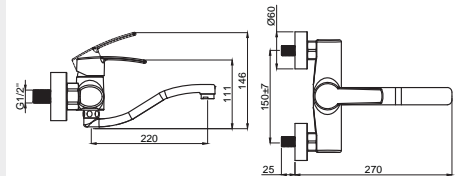

• 360° Döner boruludur.

15391221
Mutfak Bataryası
Döner Borulu Duvardan
Koli Adedi : 8

Adell Luna

Banyo & Duş

15020501
Banyo Bataryası
Koli Adedi : 8

Kilitlenebilir
Duş
Yönlendiricisi

15020601
Duş Bataryası
Koli Adedi : 10