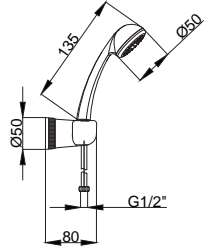

Lotus

15752510 Sürgülü Duş Seti

Koli Adedi : 10

- Metal Duş Hortumu : 1500 mm
- 3 Fonksiyonlu El Duşu

Sprey Yoğun Sprey Masaj

Venus

15751904 Askılı Duş Seti

Koli Adedi : 40

- Metal Duş Hortumu : 1500 mm
- 1 Fonksiyonlu El Duşu

Sprey

Efes

15750406 Askılı Duş Seti

Koli Adedi : 40

- Metal Duş Hortumu : 1500 mm
- 1 Fonksiyonlu El Duşu

Sprey