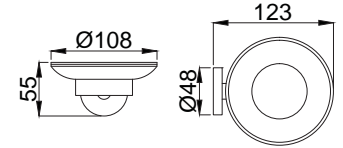

15850063
Evon Banyo Aksesuar Seti
6 Parça
Ayna Dahildir