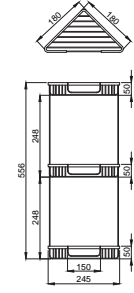

Süngerlik 18x18 cm

15853801 - Tekli

15853802 - İkili

15853803 - Üçlü

Koli Adedi:

10

6

4

• %100 Piriç hammadde ve krom yüzeyli