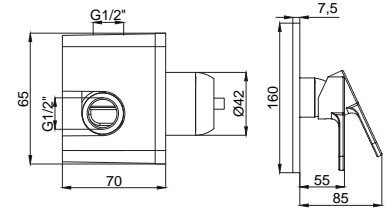

15496101
Ankastre Lavabo
Bataryası Takımı
Koli Adedi : 10