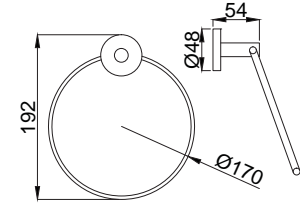

15853501
Tuvalet Kağıtlığı Kapaklı
Koli Adedi : 25

15853502
Tuvalet Kağıtlığı
Koli Adedi : 25

15853503
Tuvalet Kağıdı Bekletmesi
Koli Adedi : 25

15853504
Yuvarlak Havluluk
Koli Adedi : 15

Uzun Havluluk
15853507 - 30cm
15853508 - 45cm