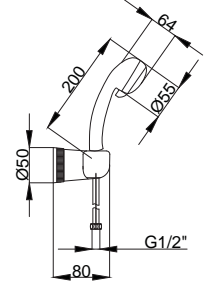

Sprey Yoğun Sprey Masaj

Venus

15751904 Askılı Duş Seti

Koli Adedi : 40

- Metal Duş Hortumu : 1500 mm
- 1 Fonksiyonlu El Duşu

Sprey

Efes

15750406 Askılı Duş Seti