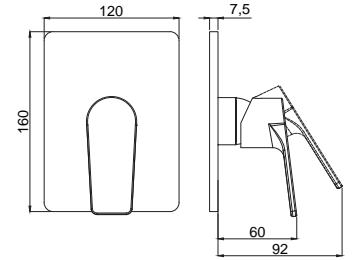

15685008 Azure Ankastre Duş Bataryası Üst Grubu Gold

Koli Adedi : 10

- Uzun ömürlü PVD kaplama
- Siva altı alt grubu ürüne dahil değıildir.