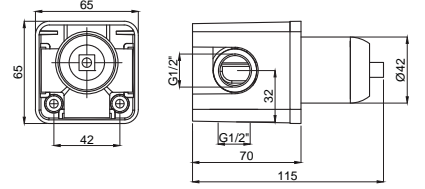

- Kaba inşaat aşamasında siva altı montajı yapılmalıdır.
- Plastik muhafaza kutusu ile koruma altına alınmış gövde yapısı
- Klozet girişlerinde ankastre tesisatlarda istenilen ayarda su sıcaklığı elde etmek ve haşlanmayı önlemek için kullanılır.