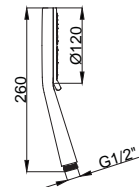

- 3 Fonksiyonlu El Duřu