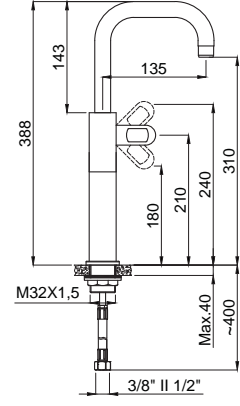

- Kumanda kolu sağ veya sol tarafta kullanım için uygundur.
- Çanak tipi lavabolar için uygundur