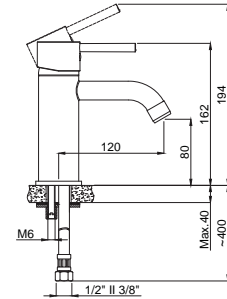

15160151 Tall Lavabo Bataryası

Koli Adedi : 8