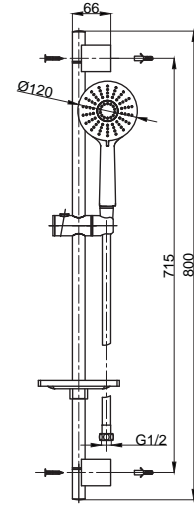

Duř Setleri

Sprint Motion

15782031
Sürgülü Duř Seti
Koli Adedi : 10

- Silver Duř Hortumu : 1500 mm
- 3 Fonksiyonlu El Duřu

15782038
Sürgülü Duř Seti Gold
Koli Adedi : 10

- Silver Duř Hortumu : 1500 mm
- 3 Fonksiyonlu El Duřu