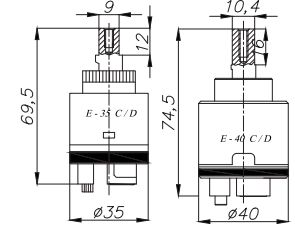

Seramik Armatür Kartuşu Ayaklı
12010120 - Ø 35 mm
12030100 - Ø 40 mm

Koli Adedi:
50
50

- Sedal, İspanya malı.
- Keramik diskli, uzun ömürlü.
- Rahat açma kapama ve sıcaklık kontrol sistemi.