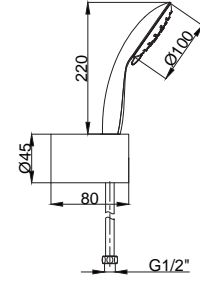

15783009 El Duřu

Koli Adedi : 20

- 3 Fonksiyonlu El Duřu

Sprey Yoęun Sprey Masaj