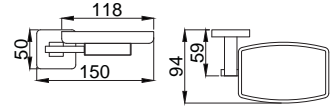

Banyo Aksesuarları - Zeon - %100 Piring

Uzun Havluluk
15881101 - 30cm
15881201 - 45cm

Koli Adedi:
20
20

15880701
Diş Fırçalığı
Koli Adedi : 25

15881001
Sabunluk
Koli Adedi : 25