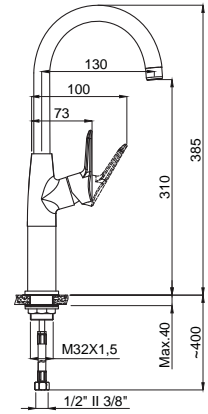

15670171
Medium Lavabo
Bataryası
Koli Adedi : 10

Adell Fludo

15672231
Lavabo Bataryası
360° Döner Borulu
Koli Adedi : 10

- Kumanda kolu sağ veya sol tarafta kullanım için uygundur.

15672251
Tall Lavabo Bataryası
360° Döner Borulu
Koli Adedi : 8