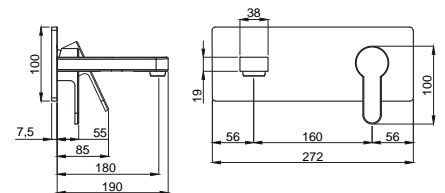

• Kaba inşaat aşamasında sıva altı montajı yapılmalıdır.
• Duvar rozetleri piriñç malzemeden üretilmiş, polisajlı ve kromludur.
• Plastik muhafaza kutusu ile koruma altına alınmış gövde yapısı