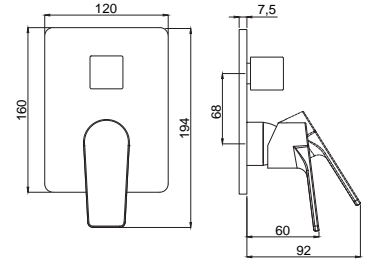

15685024 Azure Ankastre Banyo Bataryası Üst Grubu Black-Krom

Koli Adedi : 10

- Siva altı alt grubu ürüne dahil değildir.
- 180° Seramik Yönlendiricili