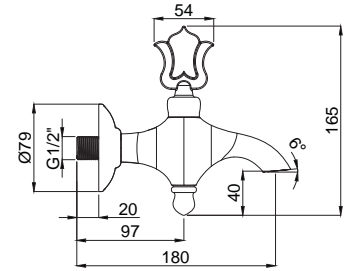

• 90° Seramik Salmastralı

15401808 Ab-i Hayat Musluk Gold 1/2"

Koli Adedi : 10

• 90° Seramik Salmastralı

15401809 Ab-i Hayat Musluk Antik 1/2"

Koli Adedi : 10

• 90° Seramik Salmastralı

Ab-ı Hayat Koleksiyonu