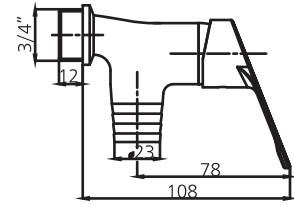

Koli Adedi : 50

- Tek kumanda kollu seramik kartuşlu açma kapama sistemi
- Klasik tuvalet taşı su girişlerinde kullanıma uygundur.

15911401
Küresel Bas Rezervuar 3/4"