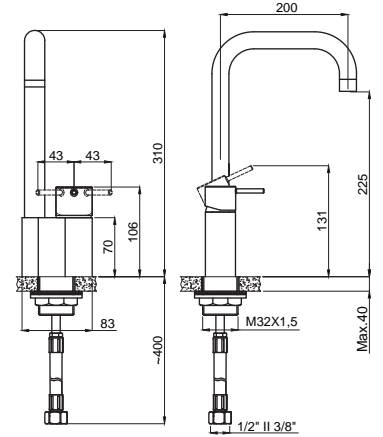

15160431
Duvardan Lavabo
Bataryası
Koli Adedi : 8

• Şadırvan musluğu olarak kullanılabilir.

Mutfak

15162331
Mutfak Bataryası
360° Döner Borulu
Koli Adedi : 8

15164601
Lavabo Bataryası
Koli Adedi : 10

15164651
Tall Lavabo Bataryası
Koli Adedi : 8