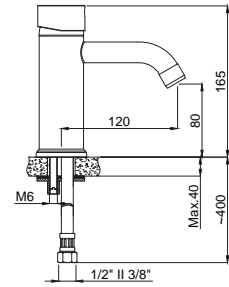

15164651
Tall Lavabo Bataryası
Koli Adedi : 8