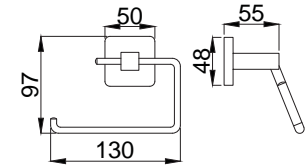

15880401
Üçgen Havluluk
Koli Adedi : 15