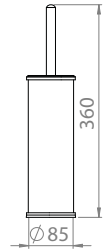

15853101
Sabunluk
Koli Adedi : 25

15850063
Evon Banyo Aksesuar Seti
6 Parça
Ayna Dahildir

Klozet Fırçaları

15863016
KF 10 Klozet Fırçası Micro
430 Kalite Paslanmaz Çelik
Ø 85 mm
Koli Adedi : 20

15863004
KF 01 Klozet Fırçası Grand
430 Kalite Paslanmaz Çelik
Ø 95 mm
Koli Adedi : 20