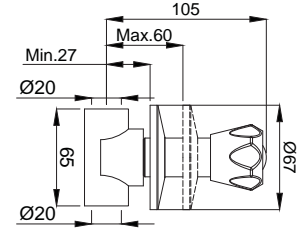

Ankastre PPRC Gövdeli

15910881

Venus Ankastre Ara Musluk Ø 20mm

Koli Adedi : 40

- Klasik Salmastralı
- Gizli taharet borulu asma klozetlerde ara musluk yerine kullanılabilir.
- Kaba inşaat aşamasında sıva altı montajı yapılmalıdır.
- Ürün boy ayarı duvar kalınlığına göre ayarlanabilir.