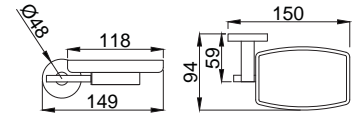

15853512
Sıvı Sabunluk Cam
Koli Adedi : 10

15853510
Sabunluk
Koli Adedi : 25

15853513
Diş Fırçalığı
Koli Adedi : 25

Banyo Aksesuarları - Zeon - %100 Pirinç

Prestijli, tarz ve asil

Minimal tarzı ve köşeli hatlarıyla dengeli bir tasarım. Banyolarınızda yer alan kare formlardan ilham alıyor Zeon serisi aksesuarlarımız. Tasarımcılarımız banyolarınıza bambaşka bir kimlik kazandırmak üzere tasarladı. Zeon'un köşeli hatlara sahip aksesuarları banyolarınızda görmek istediğiniz yenilikçi çizgilere hayat verecektir.