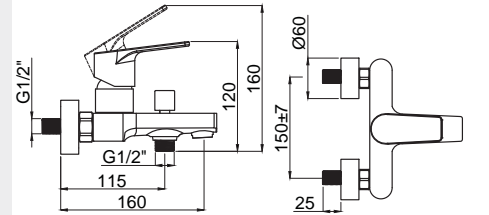

Kilitlenebilir
Duş
Yönlendiricisi

Kolay
temizlenebilen
silikon perlator