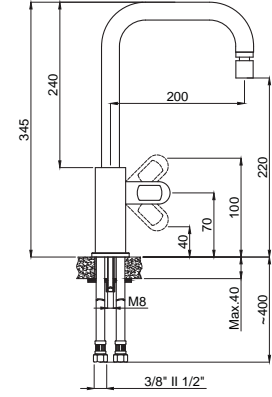

Adell Lento Mutfak

15492325
Mutfak Bataryası
360° Döner Borulu
Granit Krem Mafsallı

Koli Adedi : 8

- Kumanda kolu sağ veya sol tarafta kullanım için uygundur.
- Hareketli mafsalı ile istenilen yöne yönlendirilebilen yumuşak akış.