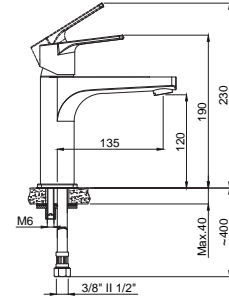

15680108
Regular Lavabo
Bataryası Gold

Koli Adedi : 10

- Uzun ömürlü PVD kaplama

Kolay
temizlenebilir
silikon perlatör