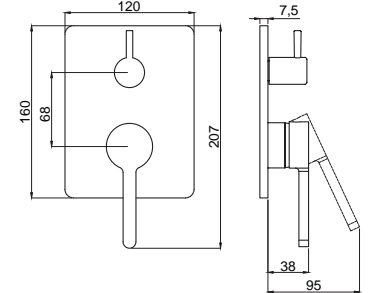

- Kaba inşaat aşamasında siva altı montajı yapılmalıdır.
- Duvar rozetleri pirinç malzemeden üretilmiş, polisajlı ve kromludur.
- Siva altı alt grubu ürüne dahil değildir.
- 180° Seramik Yönlendiricili

15165011
Rondo Ankaştre Banyo
Bataryası Üst Grubu
Koli Adedi : 10