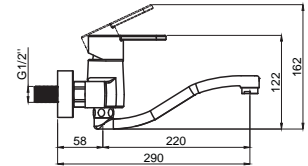

15492306
Mutfak Bataryası
360° Döner Borulu
Granit Beyaz Krom

Koli Adedi : 8