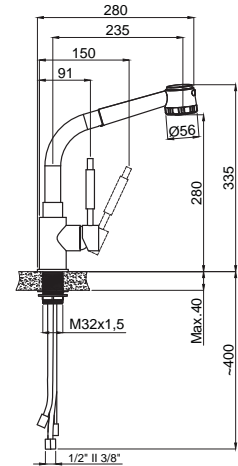

Koli Adedi : 6

- Kumanda kolu sağ veya sol tarafta kullanım için uygundur.
- Yıkama çevresi 800 mm.
- İki fonksiyonlu el duşu

15271337
506 Inox
Mutfak Bataryası
360° Döner Borulu
Paslanmaz Çelik

Koli Adedi : 5