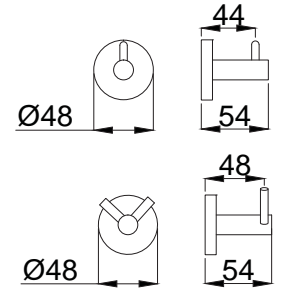

Koli Adedi:

50

50

Askılık
15853218 - Üçlü
15853219 - Dörtlü
15853220 - Beşli