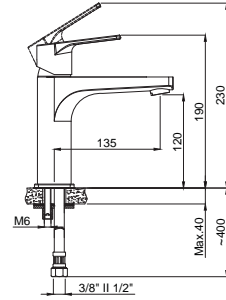

• 180° Seramik Yönlendiricili

15685814
Ankastre Duş Bataryası
Takımı Black Krom
Koli Adedi : 10

Lavabo

15680114
Regular Lavabo
Bataryası Black Krom
Koli Adedi : 10

Kolay
temizlenebilen
silikon perlatör

15680154
Tall Lavabo Bataryası
Black Krom
Koli Adedi : 8