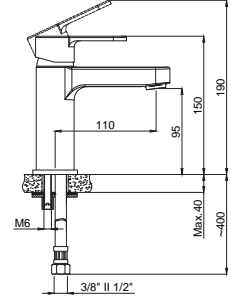

Tek Girişli Musluklar

YENİ

15490301
Lento Lavabo Bataryası
Tek Girişli
Koli Adedi : 10

• Su bağlantı fleksi fiyata dahildir.

15010301
Luna Lavabo Bataryası
Tek Girişli
Koli Adedi : 10

• Su bağlantı fleksi fiyata dahildir.