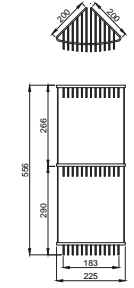

Süngerlik 20x20 cm

15853830 - Tekli

15853831 - İkili

15853832 - Üçlü

Koli Adedi:

1

1

1

• %100 Piriç hammadde ve krom yüzeyli