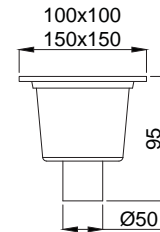

Gider Sistemleri

Yer Sifonları

YS 05 Yer Sifonu Paslanmaz Çelik Kapaklı Yandan 100x100

15800701 - Ø 32
15800702 - Ø 50

Koli Adedi:
20
20

YS 05 Yer Sifonu Paslanmaz Çelik Kapaklı Yandan 150x150

15800703 - Ø 32
15800704 - Ø 50

Koli Adedi:
15
15

15800706 YS 05 Yer Sifonu Paslanmaz Çelik Kapaklı Alttan 100x100

Koli Adedi: 20

15800707 YS 05 Yer Sifonu Paslanmaz Çelik Kapaklı Alttan 150x150

Koli Adedi: 15