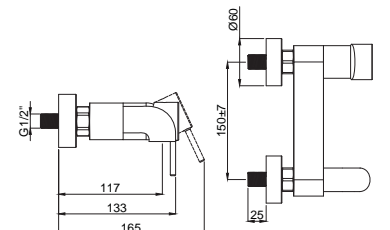

Adell Rondo

Adell**DesignTeam**

Sadeliğin rahatlatıcı etkisi...

Adell Rondo serisi sade ve zarif tasarımıyla, insanı rahatlatmaya yenilemeye odaklanan mutfak ve banyo mekanlarına özel...

Banyo & Duş

15160501
Banyo Bataryası
Koli Adedi : 8

15160601
Duş Bataryası
Koli Adedi : 8