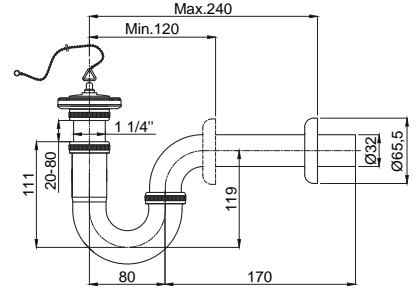

- Pirinç hammadde ve krom kaplıdır.
- Seramik, cam lavabo ve çelik evyelere uygundur.
- Sifon montaj ayar mesafesi 120...240 mm.
- Rozet fiyata dahildir