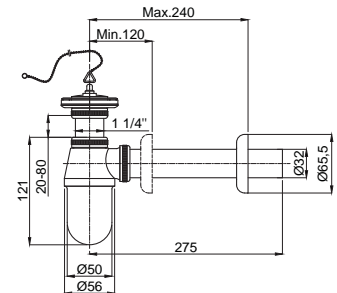

15802301
Jumbo Lavabo Sifonu
Koli Adedi : 10

- Pirinç hammadde ve krom kaplıdır.
- Seramik, cam lavabo ve çelik evyelere uygundur.
- Sifon montaj ayar mesafesi 120...240 mm.

Gider Sistemleri

YENİ

15800111 Kumandalı Lavabo Sifonu Pirinç