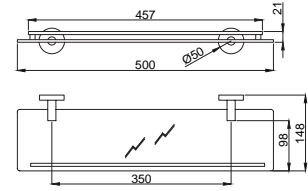

15853517
Tekli Askılık
Koli Adedi : 50