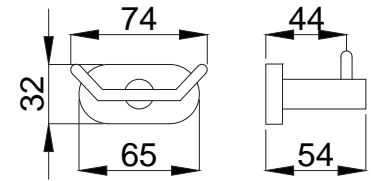

15890901
Uzun Havluluk
Koli Adedi : 20