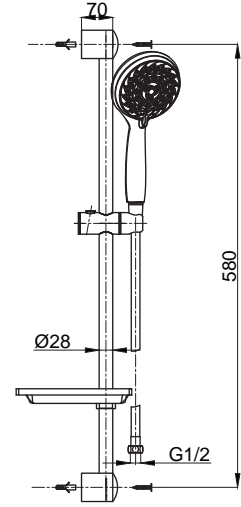

Sprey Yoğun Sprey Masaj

Venus

15751904 Askılı Duş Seti

Koli Adedi : 40

- Metal Duş Hortumu : 1500 mm
- 1 Fonksiyonlu El Duşu

Sprey

Efes

15750406 Askılı Duş Seti