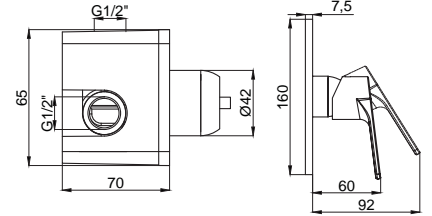

YENİ

15680601
Duş Bataryası Üstten Çıkış
Koli Adedi : 10

• 180° Seramik Yönlendiricili

15684911
Ankastre Banyo Bataryası Takımı
Koli Adedi : 10

• 180° Seramik Yönlendiricili

15685811
Ankastre Duş Bataryası Takımı
Koli Adedi : 10