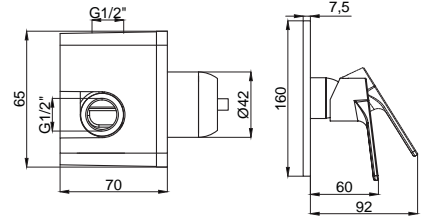

Adell Azure White-Krom

15684916
Ankastre Banyo Bataryası
Takımı White Krom
Koli Adedi : 10

• 180° Seramik Yönlendiricili

15685816
Ankastre Duş Bataryası
Takımı White Krom
Koli Adedi : 10

Lavabo

15680106
Regular Lavabo
Bataryası
White Krom
Koli Adedi : 10

Kolay
temizlenebilen
silikon perlatör

15680166
Tall Lavabo Bataryası
White Krom
Koli Adedi : 8

Kolay
temizlenebilen
silikon perlatör

• Çanak tipi lavabolar için uygundur

Mutfak

15682336
Mutfak Bataryası
360° Döküm Döner
Borulu White Krom
Koli Adedi : 8

Kolay
temizlenebilen
silikon perlatör

• Kumanda kolu sağ veya sol tarafta kullanım için uygundur.