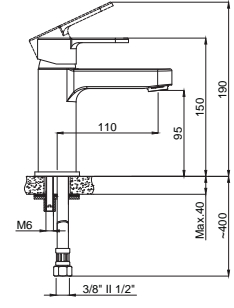

15490171
Medium Lavabo
Bataryası
Koli Adedi : 10