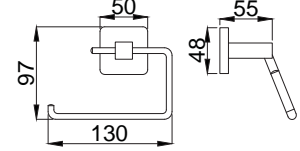

15853703
Havlu Kağıtlık
Koli Adedi : 15