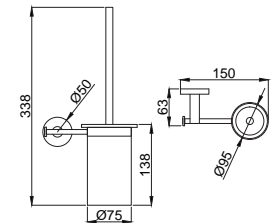

Banyo Aksesuarları - Montana - %100 Piring

15853501
Tuvalet Kağıtlığı Kapaklı
Koli Adedi : 25

15853502
Tuvalet Kağıtlığı
Koli Adedi : 25

15853503
Tuvalet Kağıdı Bekletmesi
Koli Adedi : 25

15853504
Yuvarlak Havluluk
Koli Adedi : 15

Uzun Havluluk
15853507 - 30cm
15853508 - 45cm

Koli Adedi:
20
20

15853515
Klozet Fırçası Cam
Koli Adedi : 25