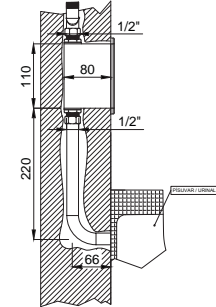

Sensör Teknolojili Fotoselli Çözümler

- 2 Adet filtreli ara musluk ve 2 adet çekvalf dahildir.
- 220 V AC Elektrik veya 4 Adet 1,5 V DC Alkaline pil kullanılır. Elektrikler kesildiğinde otomatik olarak pil devreye girer.
- Yandan kumanda kolu ile su sıcaklığını ayarlama imkanı.

15459901
Valmix Sıcaklık
Ön Ayar Bataryası
Koli Adedi : 24

- Tek su girişli fotoselli ve zaman ayarlı bataryalarda çift su girişi bağlanarak soğuk-sıcak suyun istenilen oranlarda karıştırılması ile karıştırılmış su elde etmek için kullanılır.

Fotoselli Pisuvlar Sistemleri

15452801
Tekno Fotoselli Pisuvlar
Sistemi Pili
(6V DC Lityum pil)
Sıva Üstü
Koli Adedi : 10

15453201
Tekno Ankastrre Fotoselli
Pisuvlar Sistemi Elektrikli
Sıva Altı Alttan Yıkamalı
Koli Adedi : 8