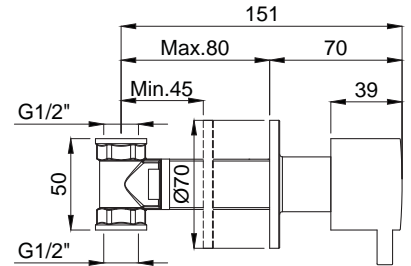

Koli Adedi : 10

- 1/2"
- 90° Seramik Salmastralı
- İç yatak parçalıdır. Musluğu sökmeden iç yatağı tamir etmek veya değiştirmek mümkündür.
- Gizli taharet borulu asma klozetlerde ara musluk yerine kullanılabilir.
- Kaba inşaat aşamasında siva altı montajı yapılmalıdır.
- Ürün boy ayarı duvar kalınlığına göre ayarlanabilir.

15910831
Forte Fix Ankastre Ara Musluk