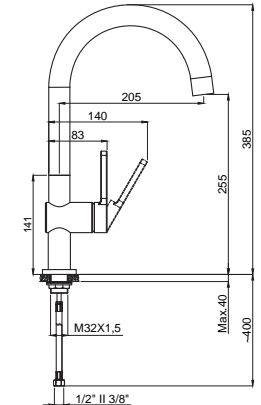

• Kumanda kolu sağ veya sol tarafta kullanım için uygundur.