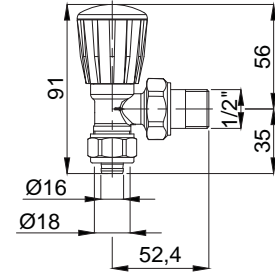

Vanalar

Radyatör Vanaları

15502004 Fix Radyatör Vanası Köşe

Koli Adedi : 100

• 1/2" TS EN 579

15501504 Fix Radyatör Vanası Köşe Alpex

Koli Adedi : 100

• 1/2" TS EN 579

15500304 Fix Radyatör Vanası Köşe Dönüş

Koli Adedi : 100

• 1/2" TS EN 579

15501704 Fix Radyatör Vanası Köşe Dönüş Alpex

Koli Adedi : 100

• 1/2" TS EN 579

15500504 Fix Radyatör Vanası Köşe Krom

Koli Adedi : 100

• 1/2" TS EN 579