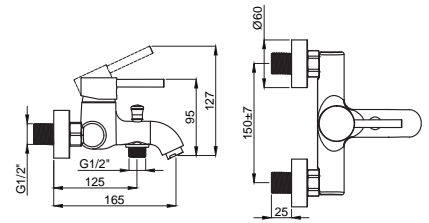

• Çanak tipi lavabolar için uygundur.

Banyo

15160511
Banyo Bataryası
Koli Adedi : 8

Kilitlenebilir
Duş
Yönlendiricisi

Lavabo

15162221
Lavabo Bataryası
360° Döner Borulu
Koli Adedi : 10

9
lt/dak.
3 bar

Gizli
Perlator