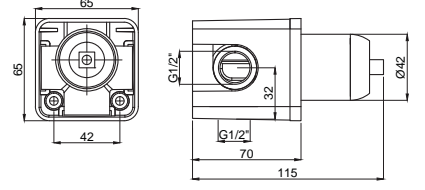

- Uzun ömürlü PVD kaplama
- Kaba inşaat aşamasında siva altı montajı yapılmalıdır.
- Plastik muhafaza kutusu ile koruma altına alınmış gövde yapısı