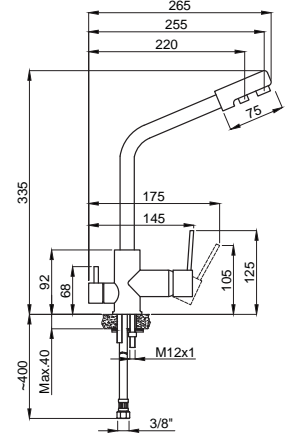

Arıtma Çıkışlı Mutfak Bataryaları

- İkinci bir boru sistemi ve ayrı çıkış ile güvenli içme suyu sağlar

- İkinci bir boru sistemi ve ayrı çıkış ile güvenli içme suyu sağlar