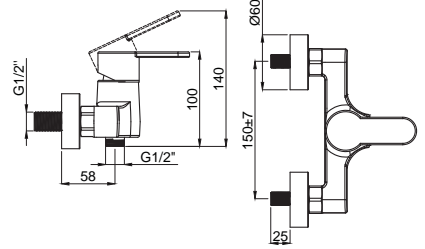

15494911
Ankastre Banyo Bataryası
Takımı
Koli Adedi : 10

• 180° Seramik Yönlendiricili