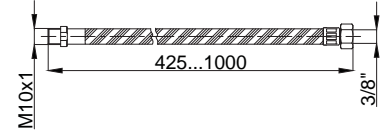

Batarya Bağlantı Fleksi

3/8" D - M10 E

15990280 - 42.5cm

15990290 - 50cm

15990310 - 70cm

15993102 - 100cm

Koli Adedi:

120

120

80

80