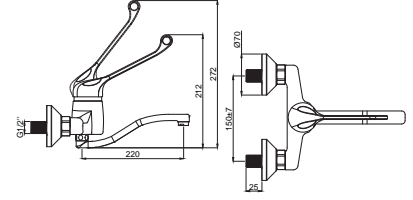

- Bedensel engelli kullanımı için uygundur.
- Dirsekle kullanım ile medikal uygulamalar için elverişlidir.

15041131
Mutfak Bataryası
Döner Borulu
Koli Adedi : 8