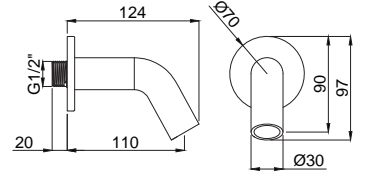

- Tüm ankastr duş bataryaları ile uyumludur.
- Duvar bağlantı rozeti fiyata dahildir.