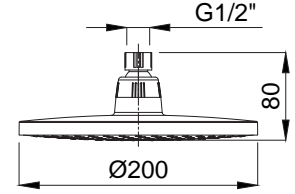

- Hareket özgürlüğü sağlayan mafsal bağlantısı
- Kireç kırıcı sistemi ile su çıkış uçları kolay temizlenir.

15781018
Rain Duş Başlığı Gold
Koli Adedi : 20