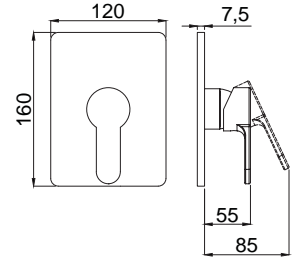

- Kaba inşaat aşamasında siva altı montajı yapılmalıdır.
- Duvar rozetleri piriñ malzemenen üretimiş, polisajlı ve kromludur.
- Siva altı alt grubu ürüne dahil değildir.

15495038
Lento Ankaştre Duş
Bataryası Üst Grubu Gold
Koli Adedi : 10