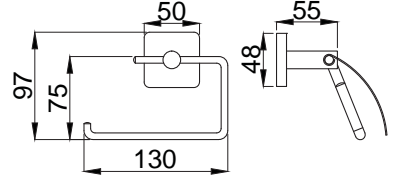

15853006
Yuvarlak Havluluk
Koli Adedi : 15