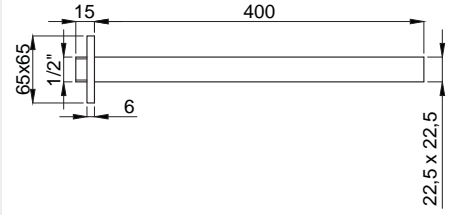

15784107 400 mm Piriç -

Tavandan Bağlantı

15784103 - 300 mm Piriç
15784105 - 70 mm Piriç

Duş Hortumları

15757021 Silver Pvc Duş Hortumu

Koli Adedi : 20

• 1/2"x1/2" 1500 mm

15757018 Silver Pvc Duş Hortumu Gold