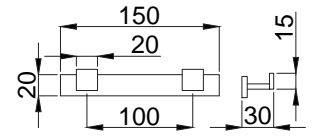

15853707
Askılık Üçlü
Koli Adedi : 20