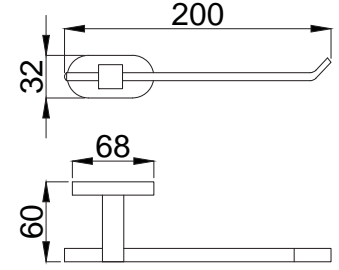

15891001
Tuvalet Kağıtlığı
Koli Adedi : 25