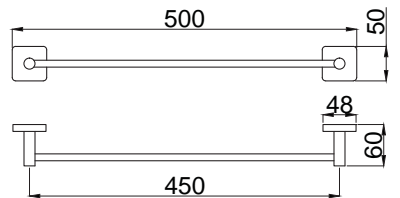

Banyo Aksesuarları - Karen - %100 Pirinç

15853001
Tuvalet Kağıtlığı Kapaklı
Koli Adedi : 25

15853007
Tuvalet Kağıtlığı
Koli Adedi : 25

15853006
Yuvarlak Havluluk
Koli Adedi : 15

15853008
Havlu Kağıtlık
Koli Adedi : 20

15853005
Etajer
Koli Adedi : 25

15853009
Uzun Havluluk
Koli Adedi : 20