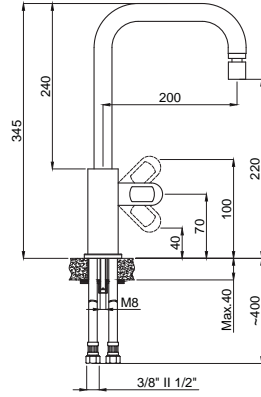

- Kumanda kolu sağ veya sol tarafta kullanım için uygundur.
- Hareketli mafsalı ile istenilen yöne yönlendirilebilen yumuşak akış.