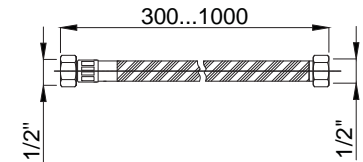

80

80

Su Bağlantı Fleksi

1/2" D - 1/2" E

15991432 - 30cm

15991442 - 40cm

15991452 - 50cm

15991462 - 60cm