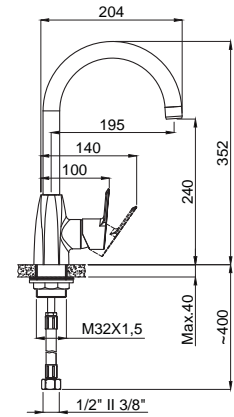

• Çanak tipi lavabolar için uygundur.

15713501
Lavabo Bataryası
360° Döner Borulu
Koli Adedi : 10

• Kumanda kolu sağ veya sol tarafta kullanım için uygundur.

Mutfak

15711101
Mutfak Bataryası
360° Döner Borulu
Koli Adedi : 8