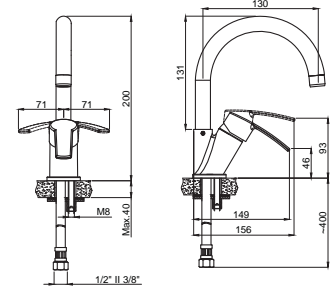

15392231
Lavabo Bataryası
360° Döner Borulu
Koli Adedi : 10