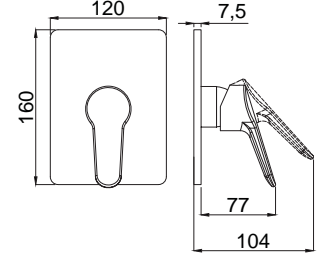

- Kaba inşaat aşamasında siva altı montajı yapılmalıdır.
- Duvar rozetleri piriñ malzemenen üretimiş, polisajlı ve kromludur.
- Siva altı alt grubu ürüne dahil değildir.

15065001
Slim Ankaştre
Duş Bataryası Üst Grubu
Koli Adedi : 10