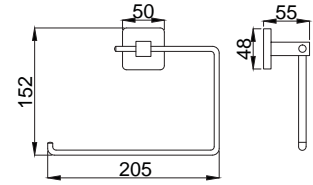

Uzun Havluluk
15853713 - 30cm
15853714 - 45cm