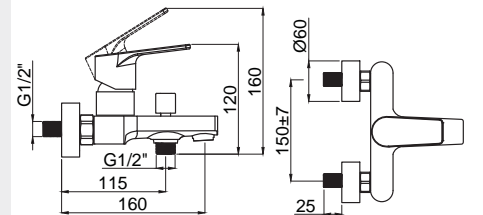

15680501
Banyo Bataryası
Koli Adedi : 8

Kilitlenebilir
Duş
Yönlendiricisi

Kolay
temizlenebilen
silikon perlatör