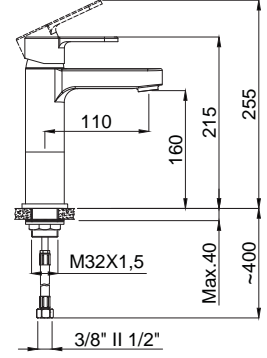

15490151
Tall Lavabo Bataryası
Koli Adedi : 8