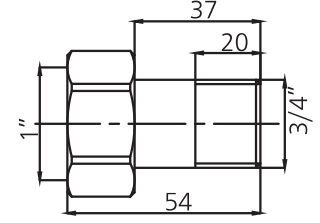

SF 07 Sarı Redüksiyon
15571925 - 1/2" - 3/8"
15571927 - 3/4" - 1/2"
15571930 - 1" - 3/4"