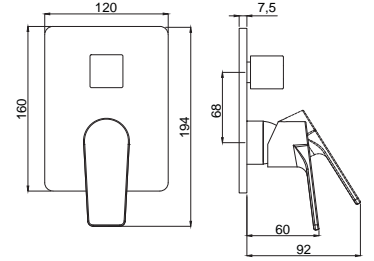

15685018 Azure Ankastre Banyo Bataryası Üst Grubu Gold

Koli Adedi : 10

- Uzun ömürlü PVD kaplama
- Siva altı alt grubu ürüne dahil değildir.
- 180° Seramik Yönlendiricili