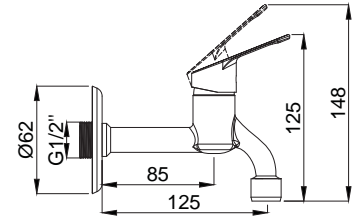

15320411
Lavabo Musluğu
Döner Borulu Duvardan
Tek Girişli

Koli Adedi : 10

- 360° Döner boruludur.
- Klasik Salmastralı

15900301
Luna Mix Uzun Musluk 1/2"

Koli Adedi : 20

- Çıkış ucunda suyun düzenli akışını sağlayan perlatör kullanılmıştır.
- Seramik kartuşlu kumanda kolludur.