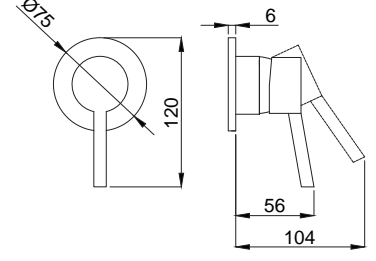

Ankastre Duş Bataryaları

15912201
Rondo Ankastr
Duş Bataryası Üst Grubu
Koli Adedi : 10

- Kaba inşaat aşamasında siva altı montajı yapılmalıdır.
- Duvar rozetleri piriñ malzemededen üretilmiş, polisajlı ve kromludur.
- Siva altı alt grubu ürüne dahil değildir.

15165021
Rondo Ankastr
Duş Bataryası Üst Grubu
Koli Adedi : 10