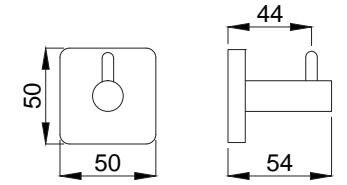

15853015
Askılık
Koli Adedi : 50