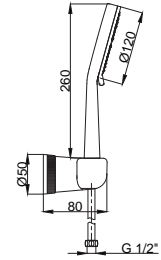

- Silver Duř Hortumu : 1500 mm
- 3 Fonksiyonlu El Duřu