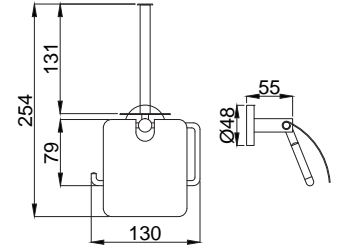

15853205
Yuvarlak Havluluk
Koli Adedi : 15