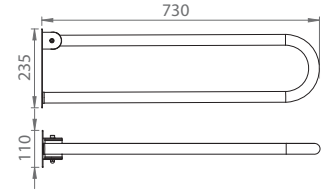

15867012
TB 05 Tutunma Barı Katlanabilir
Kağıtlıklı 304 Kalite Paslanmaz Çelik
Koli Adedi : 1