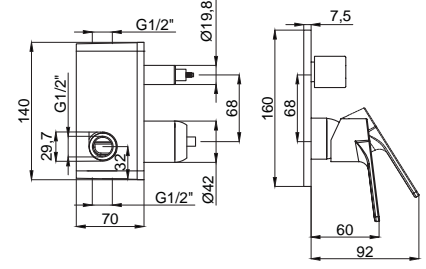

15685818
Ankastre Duş Bataryası
Takımı Gold

Koli Adedi : 10

- Uzun ömürlü PVD kaplama