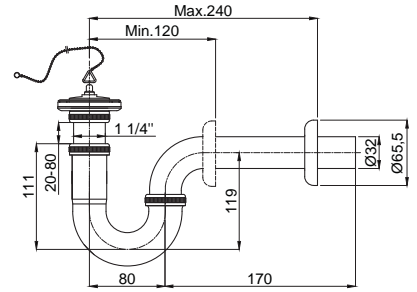

- Plastik hammadde ve krom kaplıdır.
- Seramik, cam lavabo ve çelik evyelere uygundur.
- Sifon montaj ayar mesafesi 120...240 mm.
- Rozet fiyata dahildir