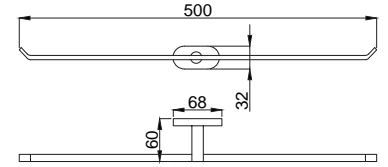

15890401
Askılık
Koli Adedi : 50