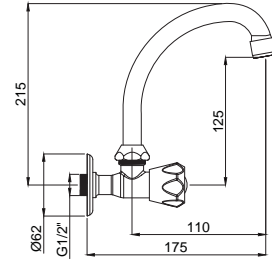

15900301
Luna Mix Uzun Musluk 1/2"

Koli Adedi : 20

- Çıkış ucunda suyun düzenli akışını sağlayan perlatör kullanılmıştır.
- Seramik kartuşlu kumanda kolludur.