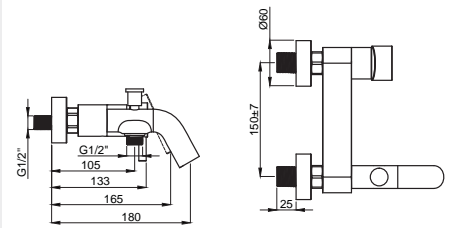

15160601
Duş Bataryası
Koli Adedi : 8