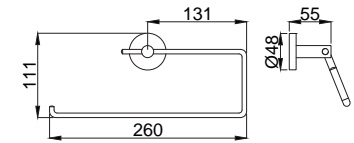

15853106
Etajer
Koli Adedi : 25