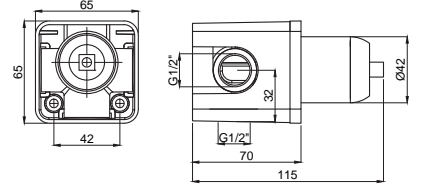

- Kaba inşaat aşamasında siva altı montajı yapılmalıdır.
- Plastik muhafaza kutusu ile koruma altına alınmış gövde yapısı