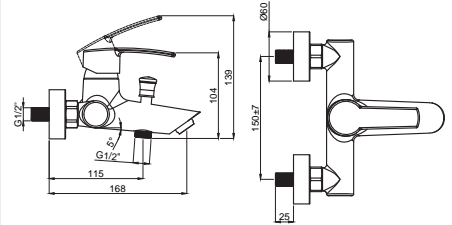

• Kumanda kolu sağ veya sol tarafta kullanım için uygundur.

Mutfak

15062331 Mutfak Bataryası 360° Döner Borulu

Koli Adedi : 8

• Kumanda kolu sağ veya sol tarafta kullanım için uygundur.

Banyo & Duş

15390501
Banyo Bataryası
Koli Adedi : 8