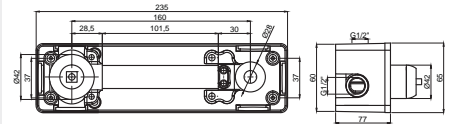

• Kaba inşaat aşamasında sıva altı montajı yapılmalıdır.
• Duvar rozetleri piriñç malzemeden üretilmiş, polisajlı ve kromludur.
• Plastik muhafaza kutusu ile koruma altına alınmış gövde yapısı