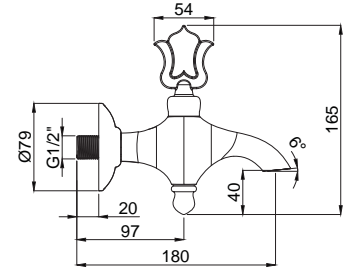

15401808 Ab-i Hayat Musluk Gold 1/2"

Koli Adedi : 10

• 90° Seramik Salmastralı