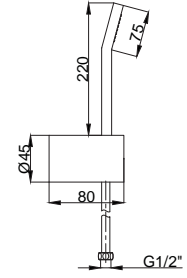

15786002
Askılı Duř Seti
Koli Adedi : 40

- Metal Duř Hortumu : 1500 mm
- 1 Fonksiyonlu El Duřu

15783016
El Duřu
Koli Adedi : 20

- 1 Fonksiyonlu El Duřu

Lotus

15752510 Sürgülü Duş Seti

Koli Adedi : 10

- Metal Duş Hortumu : 1500 mm
- 3 Fonksiyonlu El Duşu