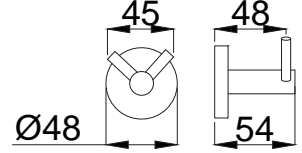

15853105
Diş Fırçalığı
Koli Adedi : 25