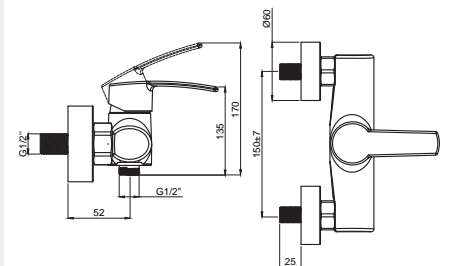

Adell Flap

AdellDesignTeam

Modern tasarım yüksek performans

Modern mutfak ve banyo mekanlarının tasarım konseptine ve yoğun kullanıma uygun bir seri

Banyo & Duş

15670511
Banyo Bataryası
Koli Adedi : 8

Kilitlenebilir
Duş
Yönlendiricisi

15670611
Duş Bataryası
Koli Adedi : 8