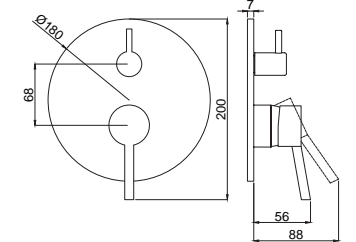

- Kaba inşaat aşamasında siva altı montajı yapılmalıdır.
- Duvar rozetleri pirinç malzemeden üretilmiş, polisajlı ve kromludur.
- Siva altı alt grubu ürüne dahil değildir.
- 180° Seramik Yönlendiricili