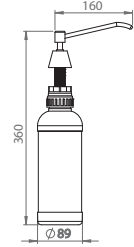

Sıvı Sabunluklar

**SS 01 Sıvı Sabunluk
Dispenseri 430 Kalite
Paslanmaz Çelik**
15864009 - 500 ML.
15864010 - 1000 ML.

Koli Adedi:
20
20

15864016
Ankastre Köpük Verici
304 Kalite Paslanmaz Çelik
85 mm
Koli Adedi : 20

15864011
Ankastre Sıvı Sabunluk
304 Kalite Paslanmaz Çelik
95 mm
Koli Adedi : 20