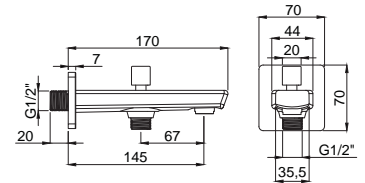

- Tüm ankastre banyo ve duş bataryaları ile uyumludur.
- Duvar bağlantı rozeti fiyata dahildir.
- Tüm el duşlarına ile uyumludur.

15685501
Azure Ankastre
Duş Çıkış Ucu
Koli Adedi : 10