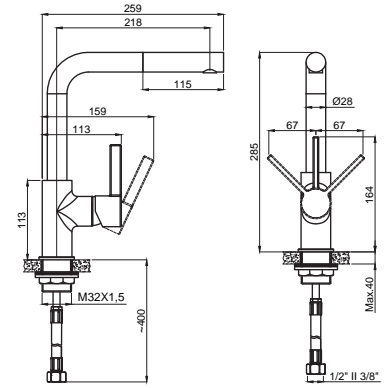

Gelişmiş Mutfak Bataryaları

YENİ

15731131
Kelvin
Mutfak Bataryası Spiralli
360° Döner Borulu
Koli Adedi : 6

Spiralli

Mıknatıslı başlık

- Kumanda kolu sağ veya sol tarafta kullanım için uygundur.
- Yıkama çevresi 800 mm.
- İki fonksiyonlu el duşu
- Mıknatıslı başlık sayesinde el duşunun yerine tam olarak yerleşmesi.