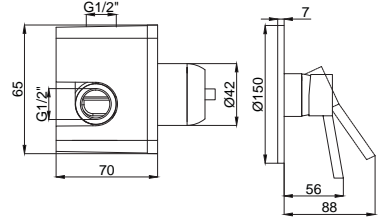

Adell Rondo

15164901 Ankastre Banyo Bataryası Takımı

Koli Adedi : 10

- 180° Seramik Yönlendiricili

15165801 Ankastre Duş Bataryası Takımı

Koli Adedi : 10

Lavabo

15166301 Ankastre Lavabo Bataryası Takımı

Koli Adedi : 10

- Kaba inşaat aşamasında sıva altı montajı yapılmalıdır.
- Duvar rozetleri piriñ malzemenen üretilmiş, polisajlı ve kromludur.
- Plastik muhafaza kutusu ile koruma altına alınmış gövde yapısı

15160101 Regular Lavabo Bataryası

Koli Adedi : 10

15160151 Tall Lavabo Bataryası

Koli Adedi : 8

- Çanak tipi lavabolar için uygundur.