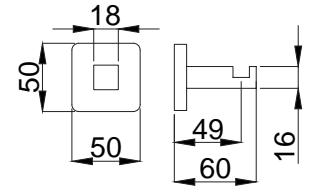

15853706
Askılık İkil
Koli Adedi : 20