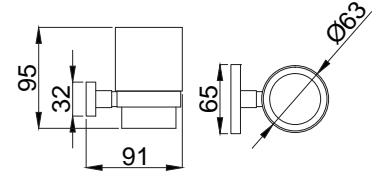

15890801
Sabunluk
Koli Adedi : 25