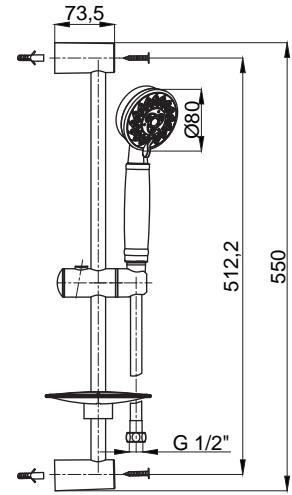

Neva

15782001
Sürgülü Duş Seti
Koli Adedi : 10

- Metal Duş Hortumu : 1500 mm
- 3 Fonksiyonlu El Duşu

Sprey Yoğun Sprey Masaj

15786001
Askılı Duş Seti
Koli Adedi : 40

- Metal Duş Hortumu : 1500 mm
- 3 Fonksiyonlu El Duşu