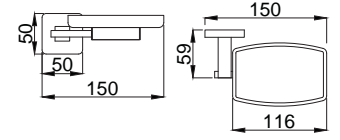

15853710
Diş Fırçalığı
Koli Adedi : 25