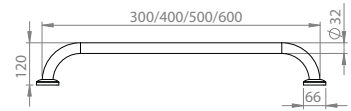

Koli Adedi:
20
20
20
20

TB 55 Tutunma Barı Düz
Pirinç Hammadde
15853824 - 300 mm
15853825 - 400 mm
15853826 - 500 mm