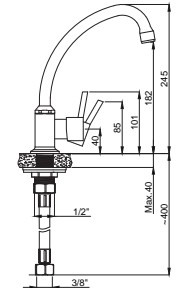

• Kumanda kolu sağ veya sol tarafta kullanım için uygundur.
• Su bağlantı fleksi fiyata dahildir.
• 360° Döner boruludur.