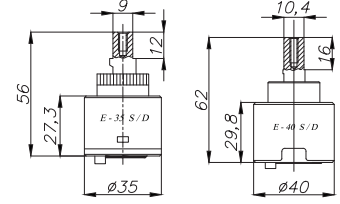

- 15993790 Uzama parçası ile birlikte kullanılır

Yedek Parçalar

Seramik Kartuşlar

Seramik Armatür Kartuşu
12010110 - Ø 35 mm
12030090 - Ø 40 mm

Koli Adedi:
50
50

- Sedal, İspanya malı.
- Keramik diskli, uzun ömürlü.
- Rahat açma kapama ve sıcaklık kontrol sistemi.