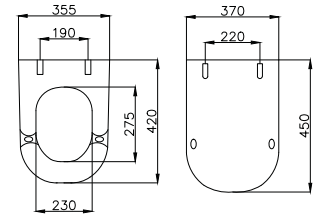

Klozet Kapakları

Şık, fonksiyonel ve dayanıklı

Farklı tarz ve tiplerdeki klozetlere uyumlu olarak geliştirilen şık, fonksiyonel ve dayanıklı kapaklar ile klozetleriniz daha hijyen ve daha konforlu. Duroplast, plastik, soft close alternatifleri ile size seçenekler sunuyoruz. Standart dışı olmayan tüm klozet takımlarına uygundur.

15760301
Klozet Kapağı Akdeniz
Termoplast
Koli Adedi : 10

- Termoplast
- Plastik Menteşe

15760317
Klozet Kapağı Akdeniz
Soft Close
Koli Adedi : 10

- Termoplast

15760322
Klozet Kapağı Gala
Soft Close
Koli Adedi : 10

- Duroplast Melamine