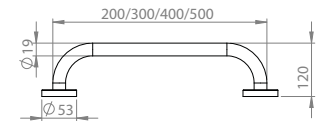

Koli Adedi:
20
20
20