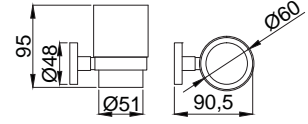

15853211
Süngerlik
Koli Adedi : 25