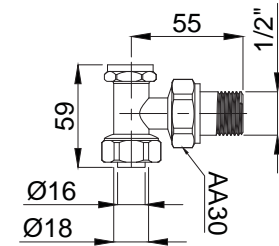

15501704 Fix Radyatör Vanası Köşe Dönüş Alpex

Koli Adedi : 100

• 1/2" TS EN 579

15500504 Fix Radyatör Vanası Köşe Krom

Koli Adedi : 100

• 1/2" TS EN 579