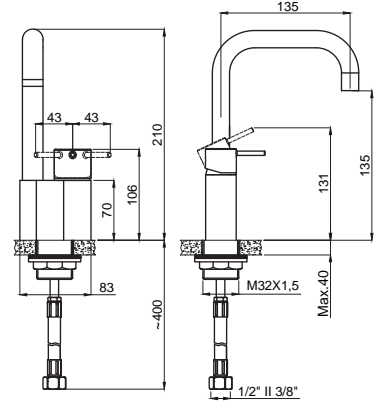

15160101 Regular Lavabo Bataryası

Koli Adedi : 10

15160151 Tall Lavabo Bataryası

Koli Adedi : 8

- Çanak tipi lavabolar için uygundur.

Adell Rondo

Lavabo

15162231
Lavabo Bataryası
360° Döner Borulu
Koli Adedi : 10