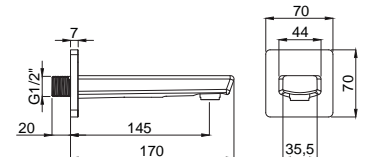

- Tüm ankastre duş bataryaları ile uyumludur.
- Duvar bağlantı rozeti fiyata dahildir.