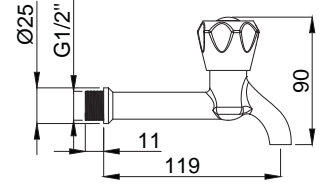

15900411
Venüs Kısa Musluk
Koli Adedi : 50

- 1/2"
- Klasik salmastrali.