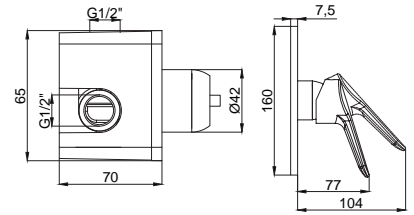

Banyo & Duş

15670501
Banyo Bataryası
Koli Adedi : 8

• 180° Seramik Yönlendiricili

15675801
Ankastre Duş Bataryası
Takımı
Koli Adedi : 10

Lavabo

15670101
Regular Lavabo
Bataryası
Koli Adedi : 10

15670171
Medium Lavabo
Bataryası
Koli Adedi : 10