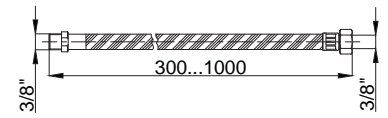

80

80

80

Su Bağlantı Fleksi

1/2" D - 1/2" D

15991332 - 30cm

15991342 - 40cm

15991352 - 50cm