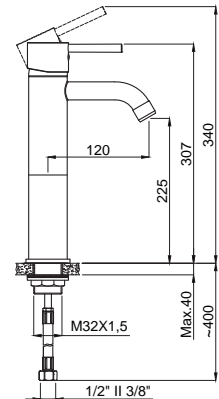

- Çanak tipi lavabolar için uygundur.