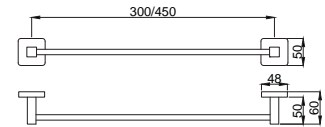

Koli Adedi:
20
20

15853712
Süngerlik
Koli Adedi : 25