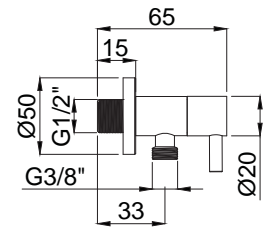

15912001
Beta Max Ara Musluk
Koli Adedi : 40

- Ağır Tip
- 1/2"-3/8"
- 90° Seramik Salmastrali
- Rozet dahildir.
- Vakum ambalajlıdır.