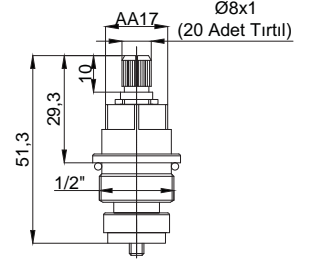

- 1/2" ölçüdeki tüm klasik batarya ve musluklarla uyumludur

13300070
SAL 21 Salmastra Grubu
Koli Adedi : 100