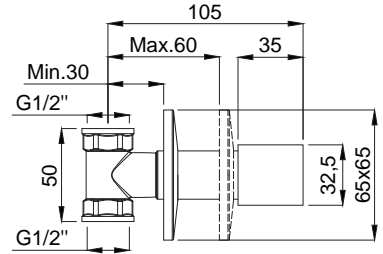

G1/2"	G3/4"
D (mm)	50	55

15913008
Alfa Ankastre Ara Musluk Gold

Koli Adedi : 40

- 1/2"
- 90° Seramik Salmastralı
- İç yatak parçalıdır. Musluğu sökmeden iç yatağı tamir etmek veya değiştirmek mümkündür.
- Gizli taharet borulu asma klozetlerde ara musluk yerine kullanılabilir.
- Kaba inşaat aşamasında siva altı montajı yapılmalıdır.
- Ürün boy ayarı duvar kalınlığına göre ayarlanabilir.

15910801
Beta Fix Ankastre Ara Musluk