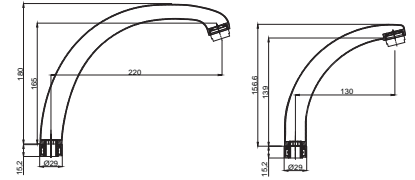

- Sedal, İspanya malı.
- Keramik diskli, uzun ömürlü.
- Rahat açma kapama ve sıcaklık kontrol sistemi.

Borular

Mix Armatür Borusu
13010051 - Lavabo Borusu
13010041 - Mutfak Borusu

Koli Adedi:
50
50

- Pirinç hammadde.
- Krom Yüzey.
- M24x1 perlatörlü