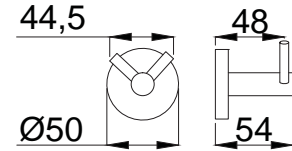

15853512
Sıvı Sabunluk Cam
Koli Adedi : 10

15853510
Sabunluk
Koli Adedi : 25

15853513
Diş Fırçalığı
Koli Adedi : 25

Banyo Aksesuarları - Zeon - %100 Pirinç

Prestijli, tarz ve asil

Minimal tarzı ve köşeli hatlarıyla dengeli bir tasarım. Banyolarınızda yer alan kare formlardan ilham alıyor Zeon serisi aksesuarlarımız. Tasarımcılarımız banyolarınıza bambaşka bir kimlik kazandırmak üzere tasarladı. Zeon'un köşeli hatlara sahip aksesuarları banyolarınızda görmek istediğiniz yenilikçi çizgilere hayat verecektir.