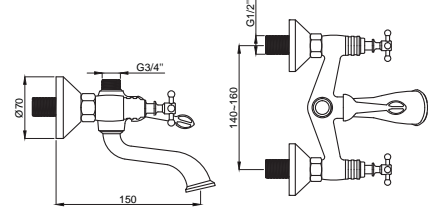

15751909
Duş Seti Askılı Antik
Koli Adedi : 10