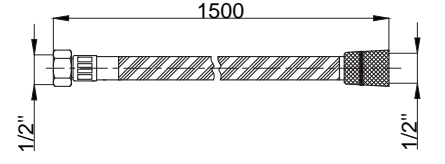

15784107 400 mm Piriç -

Tavandan Bağlantı

15784103 - 300 mm Piriç
15784105 - 70 mm Piriç

Duş Hortumları

15757021 Silver Pvc Duş Hortumu

Koli Adedi : 20

• 1/2"x1/2" 1500 mm

15757018 Silver Pvc Duş Hortumu Gold