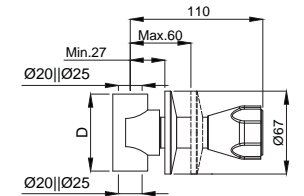

Neva Ankastre Ara Musluk

Koli Adedi : 40

15910841 - 20 mm

15910851 - 25 mm

- Klasik Salmastralı
- Gizli taharet borulu asma klozetlerde ara musluk yerine kullanılabilir.
- Kaba inşaat aşamasında sıva altı montajı yapılmalıdır.
- Ürün boy ayarı duvar kalınlığına göre ayarlanabilir.

	Ø20	Ø25
D (mm)	65	75