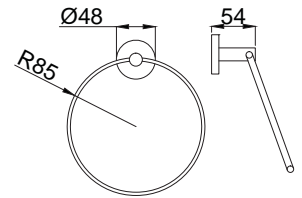

15853206
Etajer
Koli Adedi : 25