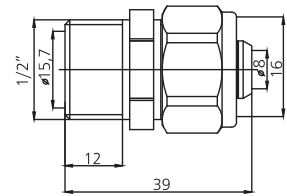

15560604 RA 02 Pex Bağlantı Rakoru İç Dişli 1/2"

Koli Adedi: 350