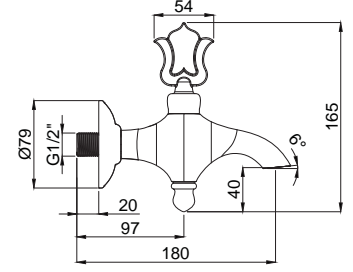

15401801 Ab-i Hayat Musluk Krom 1/2"

Koli Adedi : 10

• 90° Seramik Salmastralı