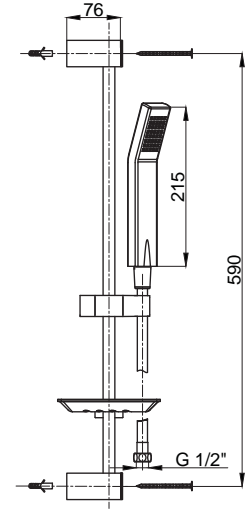

- Metal Duř Hortumu : 1500 mm
- 1 Fonksiyonlu El Duřu