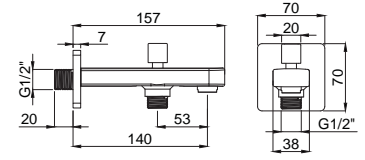

- Tüm ankastre banyo ve duş bataryaları ile uyumludur.
- Duvar bağlantı rozeti fiyata dahildir.
- Tüm el duşlarına ile uyumludur.

15065501
Slim Ankastre Duş
Çıkış Ucu
Koli Adedi : 10