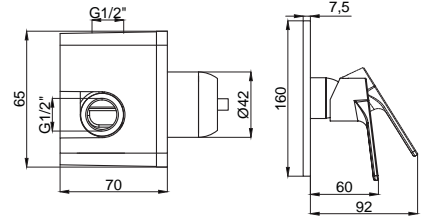

Adell Azure Black-Krom

• 180° Seramik Yönlendiricili

15685814
Ankastre Duş Bataryası
Takımı Black Krom
Koli Adedi : 10

Lavabo

15680114
Regular Lavabo
Bataryası Black Krom
Koli Adedi : 10

Kolay
temizlenebilen
silikon perlatör

15680154
Tall Lavabo Bataryası
Black Krom
Koli Adedi : 8

Kolay
temizlenebilen
silikon perlatör

• Çanak tipi lavabolar için uygundur

Mutfak

Kolay
temizlenebilen
silikon perlatör

• Kumanda kolu sağ veya sol tarafta kullanım için uygundur.