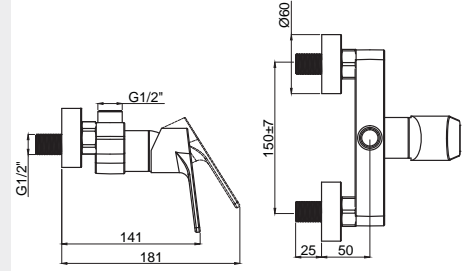

YENİ

15680601
Duş Bataryası Üstten Çıkış
Koli Adedi : 10

• 180° Seramik Yönlendiricili

15684911
Ankastre Banyo Bataryası Takımı
Koli Adedi : 10

• 180° Seramik Yönlendiricili