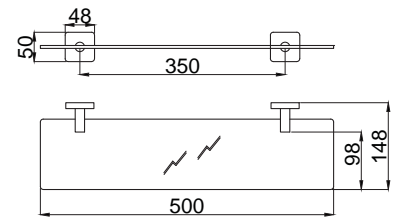

15853005
Etajer
Koli Adedi : 25

15853009
Uzun Havluluk
Koli Adedi : 20