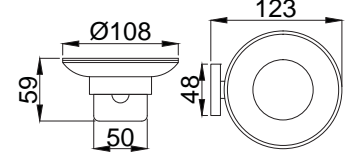

Banyo Aksesuarları - Karen - %100 Piring

15853003
Diş Fırçalığı
Koli Adedi : 25

15853002
Sabunluk
Koli Adedi : 25

15853015
Askılık
Koli Adedi : 50

15853004
Askılık
Koli Adedi : 50