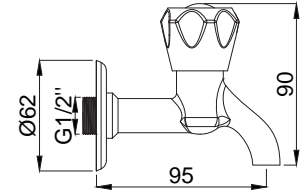

15900121
Neva Çamaşır Musluk
Koli Adedi : 50

- 1/2" - 3/4"
- Klasik salmastralı.
- Rozet dahildir.
- Bilister ambalajlıdır.