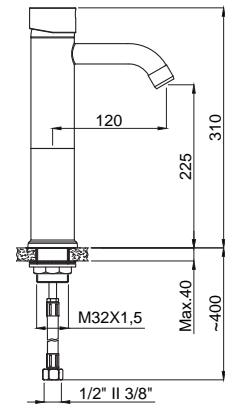

• Çanak tipi lavabolar için uygundur.