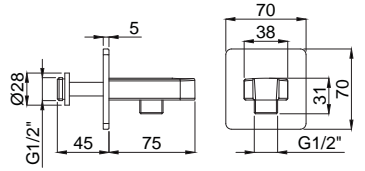

YENİ

15380851
Sigma Ankastr El Duş Çıkışı Askılı
Koli Adedi : 10

- Duvardan gelen suyu el duşuna yönlendirmeyi sağlar.
- Tüm el duşlarına ile uyumludur.
- Sıva altı hazırlık gerektirir
- Piriç Hammadde

15990951
Beta Ankastr El Duş Çıkışı
Koli Adedi : 10