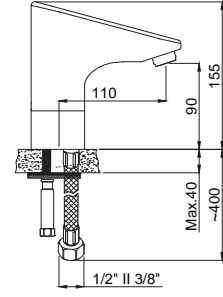

- 2 Adet filtreli ara musluk ve 2 adet çekvalf dahildir.
- 220 V AC Elektrik veya 4 Adet 1,5 V DC Alkaline pil kullanılır. Elektrikler kesildiğinde otomatik olarak pil devreye girer.
- Yandan kumanda kolu ile su sıcaklığını ayarlama imkanı.

15459901
Valmix Sıcaklık
Ön Ayar Bataryası
Koli Adedi : 24