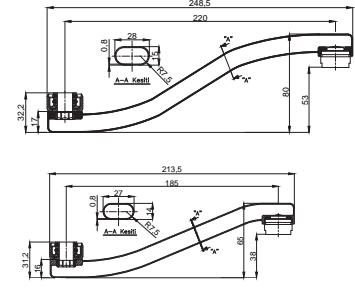

Koli Adedi:
50
50

- Pirinç hammadde.
- Krom Yüzey.
- M24x1 perlatörlü

Yedek Parçalar

Armatür Borusu
Mix Duvardan
13200111 - Lavabo Borusu
13010031 - Mutfak Borusu

Koli Adedi:
 50
 50

- Pirinç hammadde.
- Krom Yüze.
- M24x1 perlatörlü