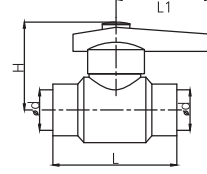

Koli Adedi:
60
50
25

BOYUTLAR/mm				
R	ød	L	L1	H
ø20	ø20	70	50	55
ø25	ø25	80	50	55
ø32	ø32	92	55	60