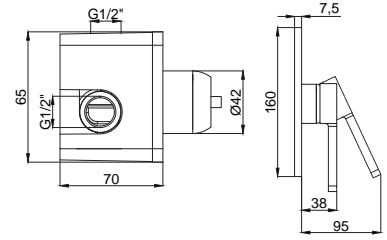

15065801 Ankastre Duş Bataryası Takımı

Koli Adedi : 10

Lavabo

15060101 Lavabo Bataryası

Koli Adedi : 10

15061501 Lavabo Bataryası Şelale Tipi

Koli Adedi : 10

15062231 Lavabo Bataryası 360° Döner Borulu

Koli Adedi : 10

• Kumanda kolu sağ veya sol tarafta kullanım için uygundur.

Mutfak

15062331 Mutfak Bataryası 360° Döner Borulu

Koli Adedi : 8

• Kumanda kolu sağ veya sol tarafta kullanım için uygundur.