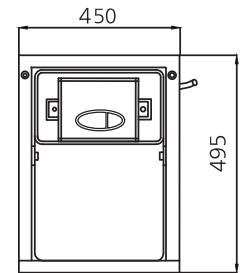

Derinlik: 120 ∅50

Klozet Kapakları

Şık, fonksiyonel ve dayanıklı

Farklı tarz ve tiplerdeki klozetlere uyumlu olarak geliştirilen şık, fonksiyonel ve dayanıklı kapaklar ile klozetleriniz daha hijyen ve daha konforlu. Duroplast, plastik, soft close alternatifleri ile size seçenekler sunuyoruz. Standart dışı olmayan tüm klozet takımlarına uygundur.