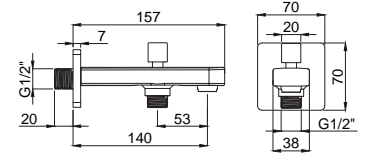

- Uzun ömürlü PVD kaplama
- Tüm ankastre banyo ve duş bataryaları ile uyumludur.
- Duvar bağlantı rozeti fiyata dahildir.
- Tüm el duşlarına ile uyumludur.

15065508
Slim Ankastre Duş Çıkış
Ucu Gold
Koli Adedi : 10