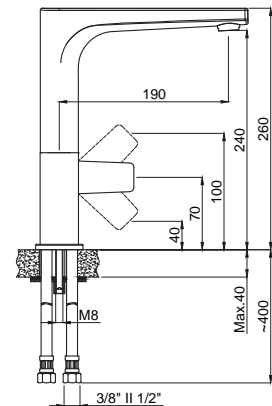

• Kumanda kolu sağ veya sol tarafta kullanım için uygundur.