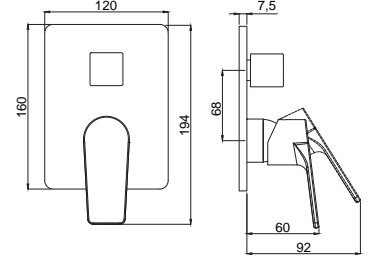

15685011 Azure Ankastre Banyo Bataryası Üst Grubu

Koli Adedi : 10

- Kaba inşaat aşamasında siva altı montajı yapılmalıdır.
- Duvar rozetleri piriñç malzemeden üretilmiş, polisajlı ve kromludur.
- Siva altı alt grubu ürüne dahil değildir.
- 180° Seramik Yönlendiricili