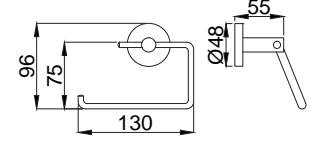

15853107
Yuvarlak Havluluk
Koli Adedi : 15