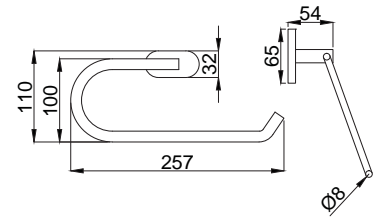

15891101
İkili Kapaksız Kağıtlık
Koli Adedi : 20