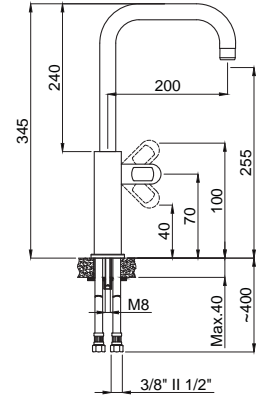

- Kumanda kolu sağ veya sol tarafta kullanım için uygundur.