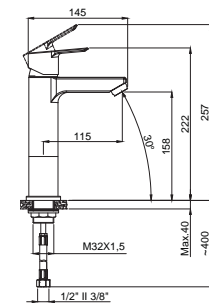

Banyo & Duş

15710501
Banyo Bataryası
Koli Adedi : 8

15710611
Duş Bataryası
Koli Adedi : 8

Lavabo

15710101
Lavabo Bataryası
Koli Adedi : 10

15710171
Medium Lavabo Bataryası
Koli Adedi : 10