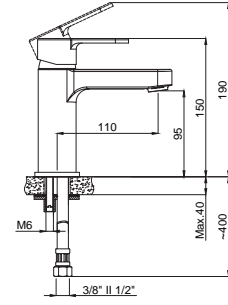

15494918
Ankastré Banyo Bataryası
Takımı Gold

Koli Adedi : 10

- Uzun ömürlü PVD kaplama
- 180° Seramik Yönlendiricili

15495818
Ankastré Duş Bataryası
Takımı Gold

Koli Adedi : 10

- Uzun ömürlü PVD kaplama

Lavabo

15490108
Regular Lavabo
Bataryası Gold

Koli Adedi : 10

- Uzun ömürlü PVD kaplama

Koli Adedi : 10

- Uzun ömürlü PVD kaplama
- Kumanda kolu sağ veya sol tarafta kullanım için uygundur.
- 360° Döner boruludur.

Mutfak

Koli Adedi : 8

- Uzun ömürlü PVD kaplama
- Kumanda kolu sağ veya sol tarafta kullanım için uygundur.
- 360° Döner boruludur.