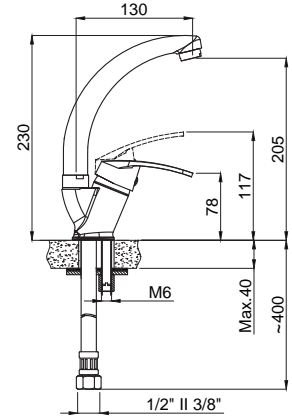

Adell Luna

Lavabo

15020101
Lavabo Bataryası
Koli Adedi : 10

15020421
Lavabo Bataryası
Döner Borulu Duvardan
Koli Adedi : 10

15020131
Lavabo Bataryası
360° Döner Borulu
Koli Adedi : 10

Mutfak

15021131
Mutfak Bataryası
360° Döner Borulu
Koli Adedi : 10