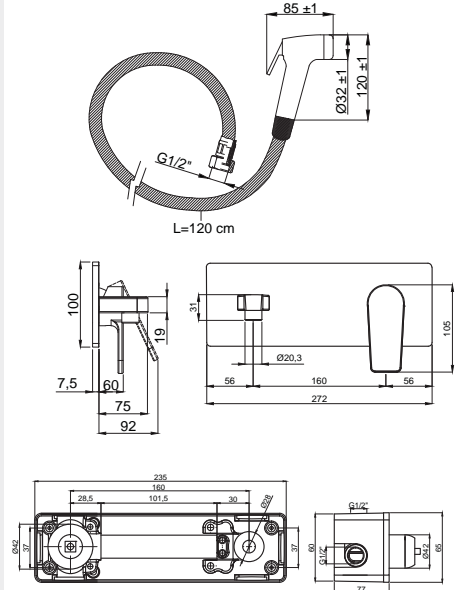

• Kaba inşaat aşamasında sıva altı montajı yapılmalıdır.
• Duvar rozetleri pirinç malzemeden üretilmiş, polisajlı ve kromludur.
• Plastik muhafaza kutusu ile koruma altına alınmış gövde yapısı
• Alt grup, üst grup ve spiralli el duşu dahildir.