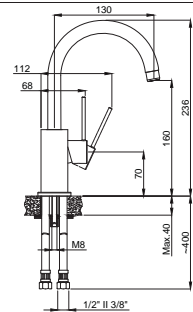

• Çanak tipi lavabolar için uygundur.

Banyo

15160511
Banyo Bataryası
Koli Adedi : 8

Kilitlenebilir
Duş
Yönlendiricisi

Lavabo

15162221
Lavabo Bataryası
360° Döner Borulu
Koli Adedi : 10

9
lt/dak.
3 bar

Gizli
Perlator