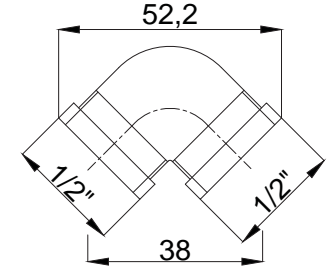

SF 03 Sarı Dirsek DD

- 15570702 - 1/4"
- 15570703 - 3/8"
- 15570704 - 1/2"
- 15570705 - 3/4"
- 15570706 - 1"

1. Koli Adedi:
2. 15570702 - 1000
   - 15570703 - 600
   - 15570704 - 300
   - 15570705 - 200
   - 15570706 - 150