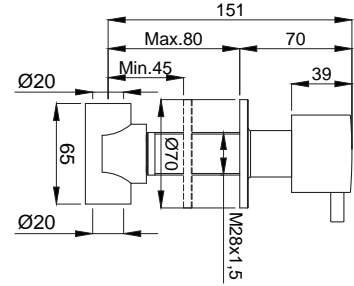

Koli Adedi : 10

- 90° Seramik Salmastrali
- Gizli taharet borulu asma klozetlerde ara musluk yerine kullanılabilir.
- Kaba inşaat aşamasında siva altı montajı yapılmalıdır.
- Ürün boy ayarı duvar kalınlığına göre ayarlanabilir.

15910891
Forte Fix Ankastre Ara Musluk
Ø 20mm