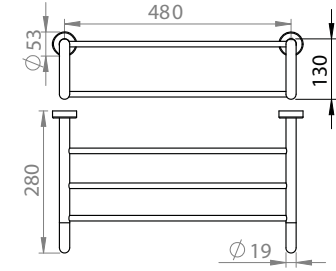

RH 01 Raf Havluluk

15866050 - 304 Kalite

15853816 - Piriç

Koli Adedi:

1

1