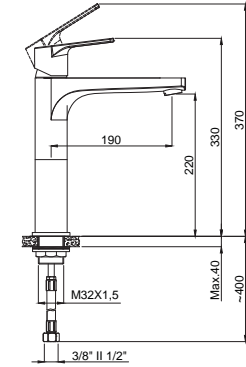

15680158
Tall Lavabo
Bataryası Gold

Koli Adedi : 8

- Uzun ömürlü PVD kaplama
- Çanak tipi lavabolar için uygundur

Kolay
temizlenebilir
silikon perlatör