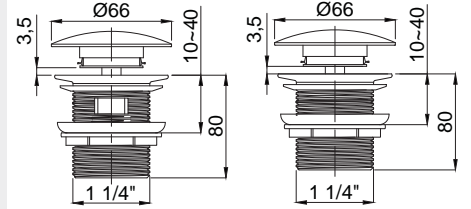

ST 01 Otomatik Sifon Tapası Beyaz Porselen Kapaklı

Koli Adedi:

15801806 - Delikli

50

15801906 - Deliksiz

50

- Delikli tapalar su taşma delikli lavabolar için uygundur.
- Deliksiz tapalar su taşma deliksiz lavabolar için uygundur.
- Tapalar sifon alt grupları ile kullanılmalıdır.
- Pirinç Hammadde