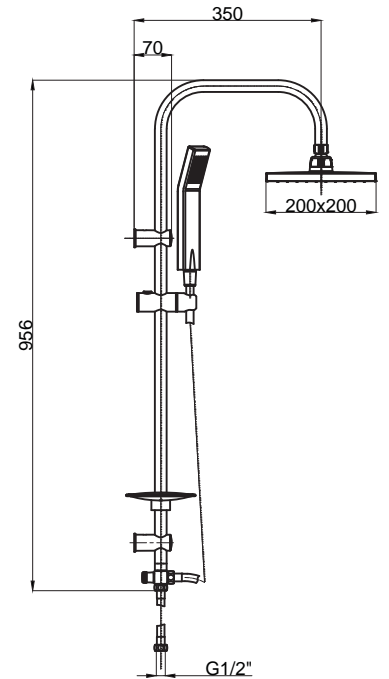

Rain Duş Setleri

RainMax

15780001
RainMax Rain Duş Seti
Koli Adedi : 4

- Tüm banyo ve duş bataryaları ile uyumludur.
- Sürgü Uzunluğu: 1150 mm.
- Krom Duş Spirali: 1500 mm
- Su giriş spirali 800 mm
- Sürgü üzerinde ayarlanabilir duş askısı
- 1 Fonksiyonlu El duşu
- Sabunluklu

Sprey

RainPlus

- Tüm banyo ve duş bataryaları ile uyumludur.
- Sürgü Uzunluğu: 1150 mm.
- Krom Duş Spirali: 1500 mm
- Su giriş spirali 800 mm
- Sürgü üzerinde ayarlanabilir duş askısı
- 1 Fonksiyonlu El duşu
- Sabunluklu

Sprey