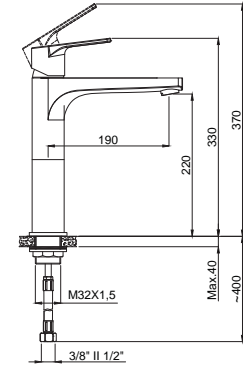

• Çanak tipi lavabolar için uygundur