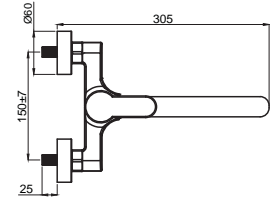

15492306
Mutfak Bataryası
360° Döner Borulu
Granit Beyaz Krom

Koli Adedi : 8