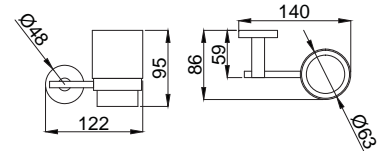

15853512
Sıvı Sabunluk Cam
Koli Adedi : 10

15853510
Sabunluk
Koli Adedi : 25

15853513
Diş Fırçalığı
Koli Adedi : 25

Banyo Aksesuarları - Zeon - %100 Pirinç

Prestijli, tarz ve asil

Minimal tarzı ve köşeli hatlarıyla dengeli bir tasarım. Banyolarınızda yer alan kare formlardan ilham alıyor Zeon serisi aksesuarlarımız. Tasarımcılarımız banyolarınıza bambaşka bir kimlik kazandırmak üzere tasarladı. Zeon'un köşeli hatlara sahip aksesuarları banyolarınızda görmek istediğiniz yenilikçi çizgilere hayat verecektir.