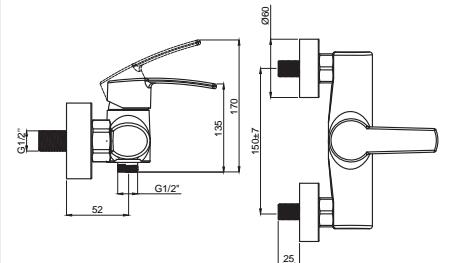

Banyo & Duş

15390501
Banyo Bataryası
Koli Adedi : 8

15390601
Duş Bataryası
Koli Adedi : 8