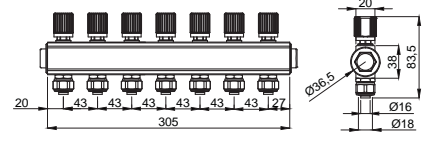

KD 01 Kollektör Dolabı

| Model | Çıkış Sayısı | Koli Adedi |
|----------|-------------------|------------|
| 15540119 | 40 cm 2-5 çıkış | 6 |
| 15540120 | 60 cm 6-9 çıkış | 4 |
| 15540121 | 80 cm 10-12 çıkış | 4 |