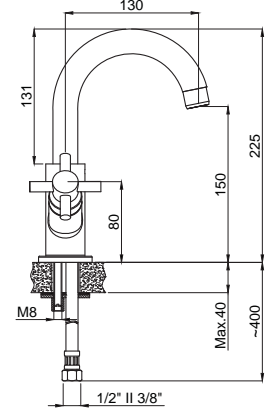

• 90° Seramik Salmastralı

Lavabo

15300131
Lavabo Bataryası
360° Döner Borulu
Koli Adedi : 10

9
lt/dak.
3 bar

• 90° Seramik Salmastralı

Mutfak

15301131
Mutfak Bataryası
360° Döner Borulu
Koli Adedi : 8

9
lt/dak.
3 bar