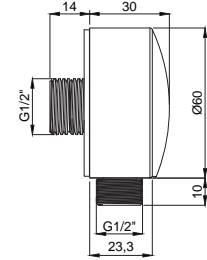

- Duvardan gelen suyu el duşuna yönlendirmeyi sağlar.
- Tüm el duşlarına ile uyumludur.
- Sıva altı hazırlık gerektirir
- Piriç Hammadde

15990971
Alfa Ankastr El Duş Çıkışı
Koli Adedi : 10