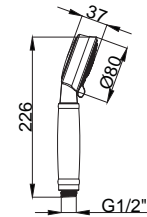

Sprey Yoğun Sprey Masaj

15783002
El Duşu
Koli Adedi : 20

- 3 Fonksiyonlu El Duşu

Sprey Yoğun Sprey Masaj

Duř Setleri

Level

15782002
Sürgülu Duř Seti
Koli Adedi : 10

- Metal Duř Hortumu : 1500 mm
- 1 Fonksiyonlu El Duřu