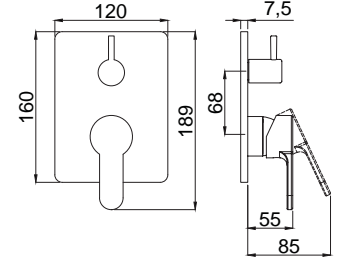

- Kaba inşaat aşamasında siva altı montajı yapılmalıdır.
- Duvar rozetleri pirinç malzemeden üretilmiş, polisajlı ve kromludur.
- Siva altı alt grubu ürüne dahil değildir.
- 180° Seramik Yönlendiricili

15495088
Lento Ankaştre Banyo
Bataryası Üst Grubu Gold
Koli Adedi : 10