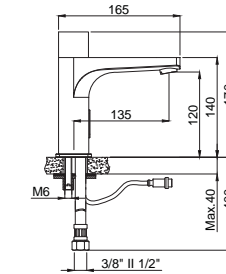

Adell Azure

15680101 Regular Lavabo Bataryası

Koli Adedi : 10

Kolay temizlenebilen silikon perlatör

15680171 Medium Lavabo Bataryası

Koli Adedi : 10

Kolay temizlenebilen silikon perlatör

15680151 Tall Lavabo Bataryası

Koli Adedi : 8

Kolay temizlenebilen silikon perlatör

• Çanak tipi lavabolar için uygundur

15453401 Fotoselli Lavabo Bataryası Tek Girişli Pilli/Elektrikli

Koli Adedi : 8

Kolay temizlenebilen silikon perlatör

- 15459901 Valmix ile karıştırılmış su kullanılabilir.
- 220 V AC Elektrik veya 4 Adet 1,5 V DC Alkaline pil kullanılır. Elektrikler kesildiğinde otomatik olarak pil devreye girer.

Mutfak

15682331 Mutfak Bataryası 360° Döküm Döner Borulu

Koli Adedi : 8

Kolay temizlenebilen silikon perlatör

• Kumanda kolu sağ veya sol tarafta kullanım için uygundur.