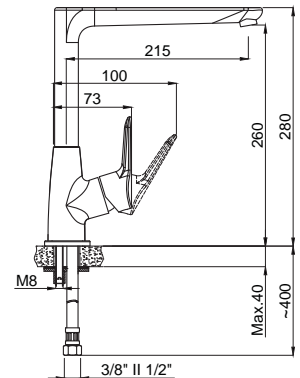

• Kumanda kolu sağ veya sol tarafta kullanım için uygundur.