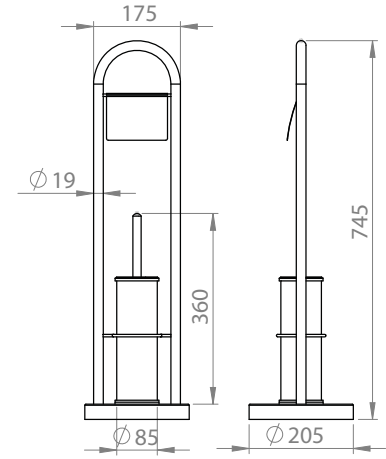

15863021
KF 50 Ayaklı Klozet Fırçası
ve Tuvalet Kağıtlığı Seti
430 Kalite Paslanmaz Çelik
Koli Adedi : 12