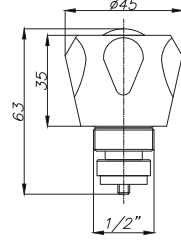

13010131 Perlatör Set M24x1, Dış Dişli

Koli Adedi : 100

13010511 Perlatör Set M22x1, İç Dişli

Koli Adedi : 100

Salmastralar

15994491
Venus Kapak Takımı
Koli Adedi : 100

- 1/2" ölçüdeki tüm klasik batarya ve musluklarla uyumludur
- 1/2" Klasik Açma Kapama