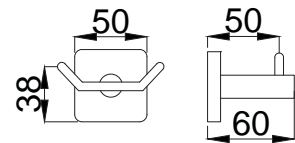

Banyo Aksesuarları - Tegra - %100 Piring

15853701
Tuvalet Kağıtlığı Kapaklı
Koli Adedi : 25

15853702
Tuvalet Kağıtlığı
Koli Adedi : 25

15853703
Havlu Kağıtlık
Koli Adedi : 15

Uzun Havluluk
15853713 - 30cm
15853714 - 45cm

Koli Adedi:
20
20

15853712
Süngerlik
Koli Adedi : 25

15853708
Askılık
Koli Adedi : 50