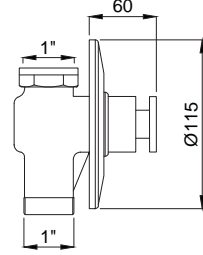

15340501
Zaman Ayarlı Pisuvar
Musluğu 1/2"
Tek Girişli

Koli Adedi : 10