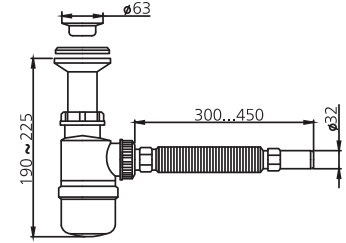

15801500 SK 30 Lavabo Eveye Sifonu Taslı Körüklü
Koli Adedi : 25

YENİ

15801510 SK 35 Lavabo Eveye Sifonu Otomatik Tapalı Taslı Körüklü
Koli Adedi : 25

SK 20 Lavabo Sifonu Otomatik Tapalı Körüklü
15804200 - Delikli
15804300 - Deliksiz