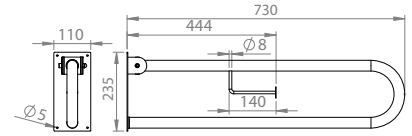

TB 55 Tutunma Barı Düz
304 Kalite Ø 19
15867029 - 300 mm
15867030 - 400 mm
15867031 - 500 mm
15867032 - 600 mm