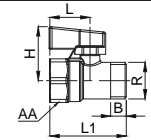

BOYUTLAR/mm					
R	L	L1	H	B	AA
1/8"	20	40	30	8	16
1/4"	20	40,1	30	9	16
3/8"	20	38,5	30	9	20
1/2"	20	40,5	32	10	24
3/4"	26	48,5	32	10	30