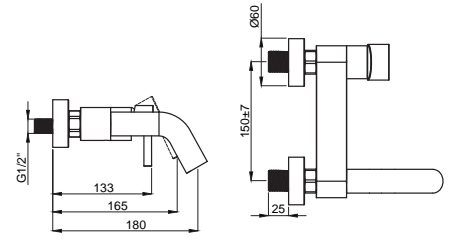

15160431
Duvardan Lavabo
Bataryası
Koli Adedi : 8

• Şadırvan musluğu olarak kullanılabilir.