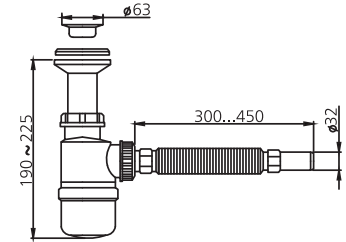

15801500 SK 30 Lavabo Eveye Sifonu Taslı Körüklü
Koli Adedi : 25

YENİ

15801510 SK 35 Lavabo Eveye Sifonu Otomatik Tapalı Taslı Körüklü
Koli Adedi : 25

SK 20 Lavabo Sifonu Otomatik Tapalı Körüklü
15804200 - Delikli
15804300 - Deliksiz