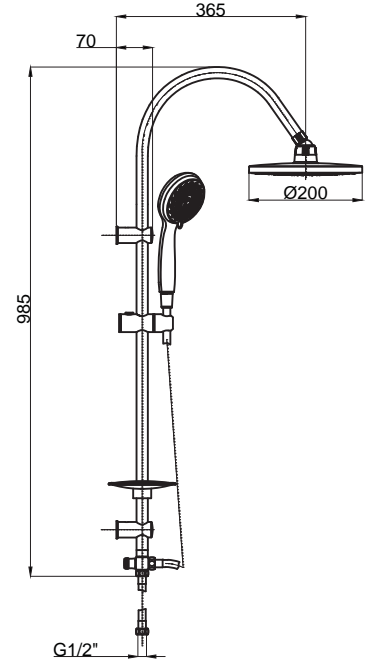

Rain Duş Setleri

RainMax

15780001
RainMax Rain Duş Seti
Koli Adedi : 4

- Tüm banyo ve duş bataryaları ile uyumludur.
- Sürgü Uzunluğu: 1150 mm.
- Krom Duş Spirali: 1500 mm
- Su giriş spirali 800 mm
- Sürgü üzerinde ayarlanabilir duş askısı
- 1 Fonksiyonlu El duşu
- Sabunluklu

Sprey

RainPlus

- Tüm banyo ve duş bataryaları ile uyumludur.
- Sürgü Uzunluğu: 1150 mm.
- Krom Duş Spirali: 1500 mm
- Su giriş spirali 800 mm
- Sürgü üzerinde ayarlanabilir duş askısı
- 1 Fonksiyonlu El duşu
- Sabunluklu

Sprey