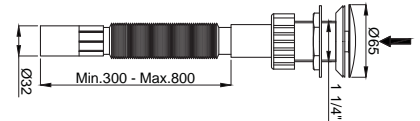

Koli Adedi:
25
25