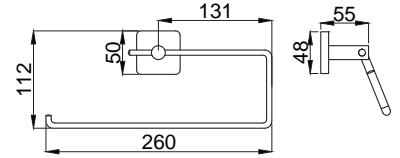

15853005
Etajer
Koli Adedi : 25