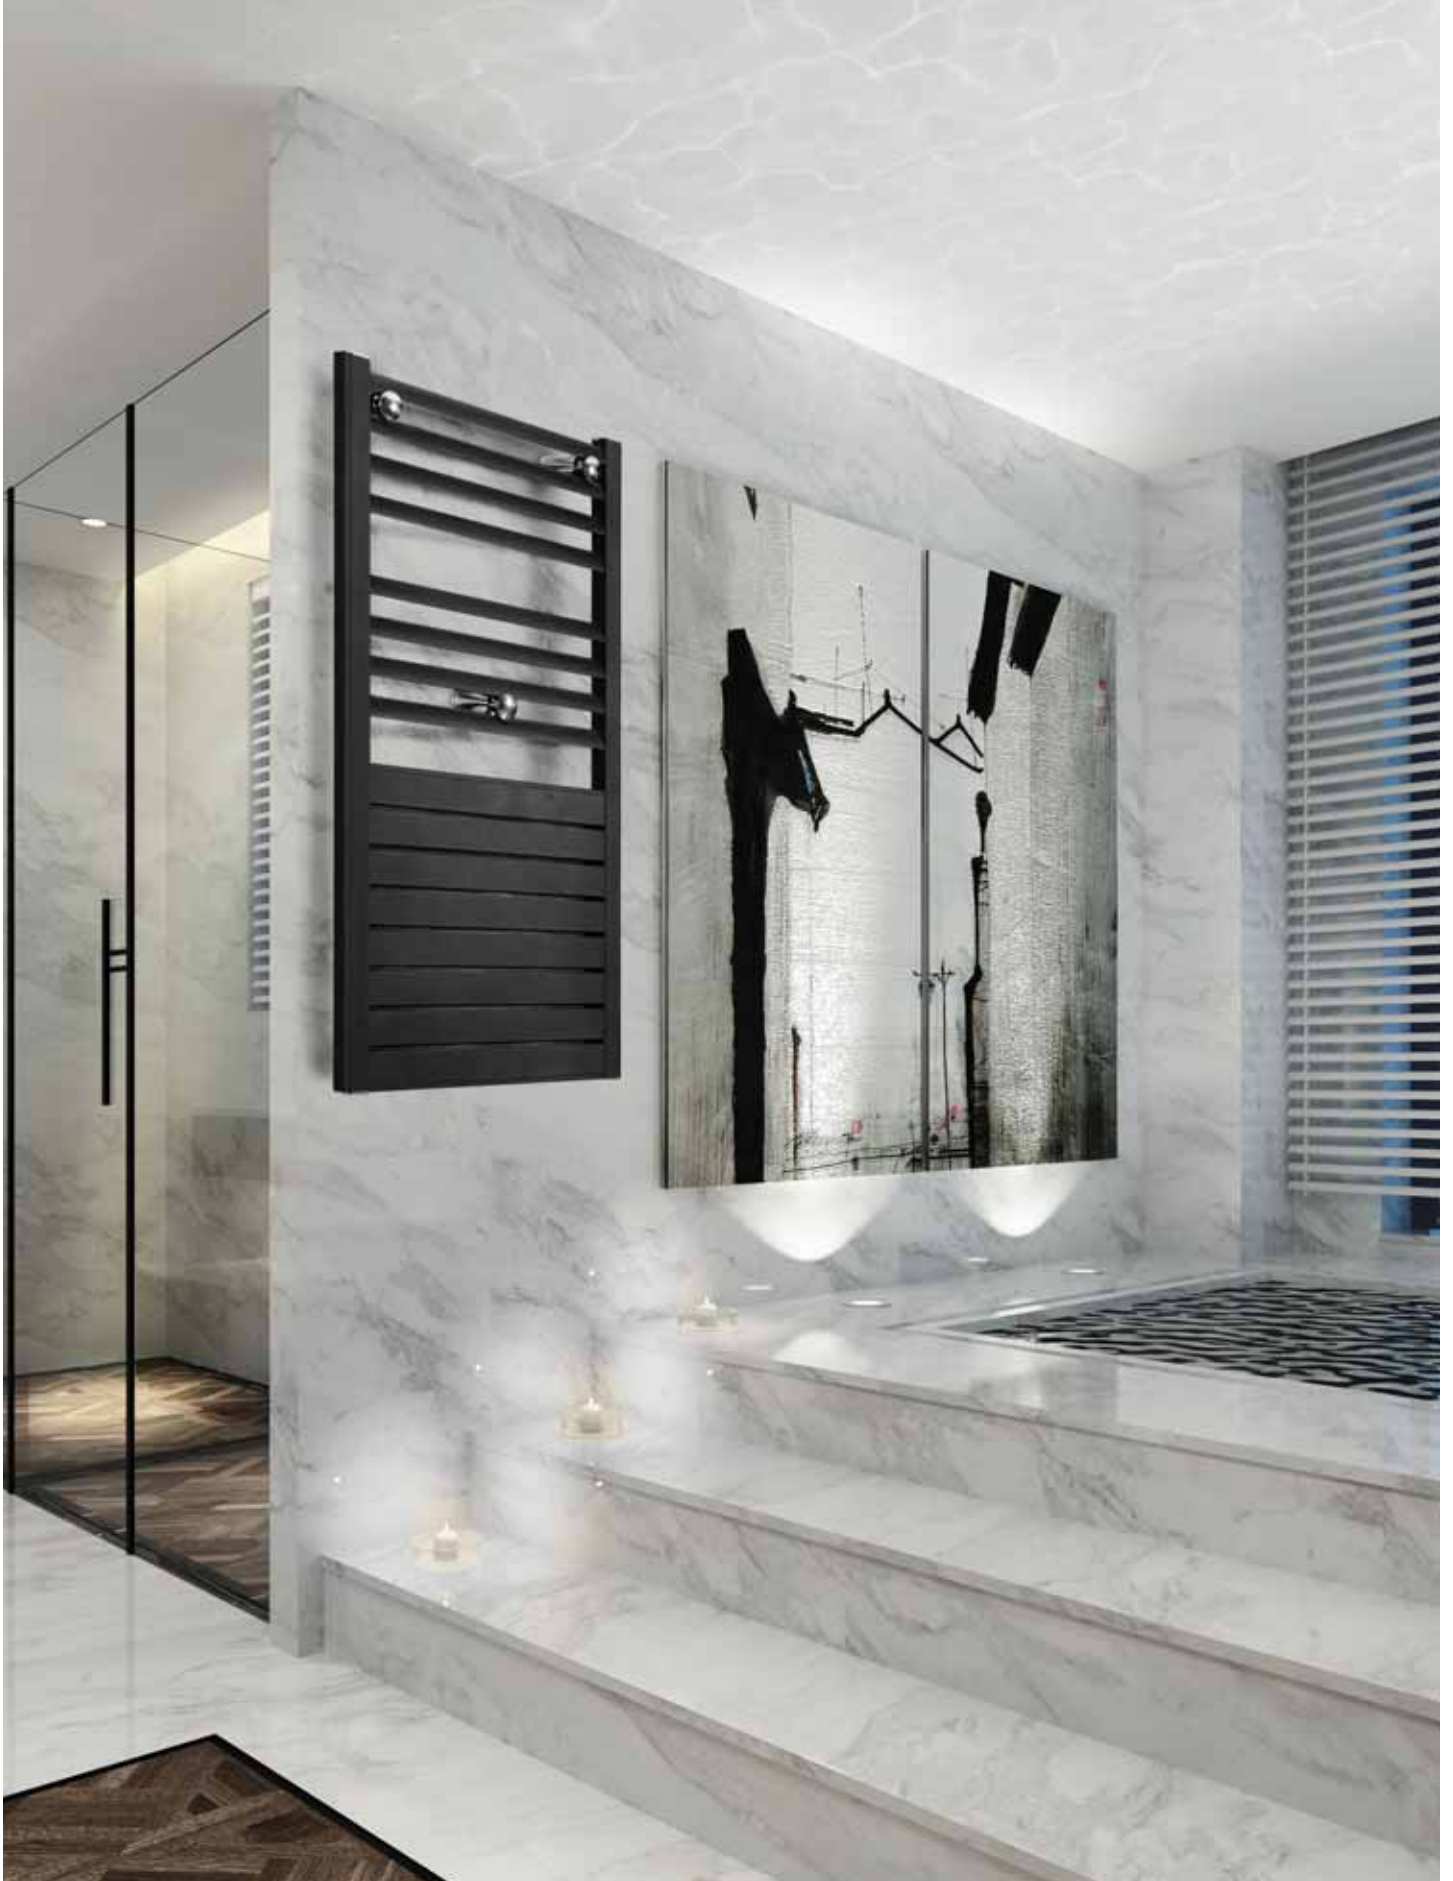

Havlu Radyatörler