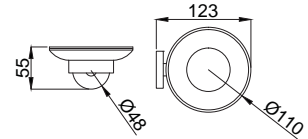

15853215
Sıvı Sabunluk Cam
Koli Adedi : 10