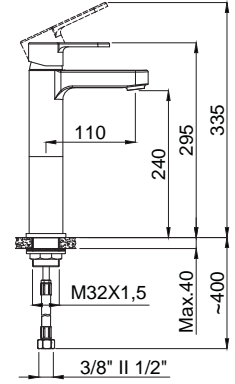

• Çanak tipi lavabolar için uygundur