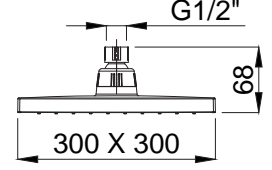

Tepe Duş Başlıkları

Metal Duş Başlıkları

15781011
Slim Rain
Duş Başlığı Inox
Koli Adedi : 4

- Air Power Sistemi ile konforlu ve tasarruflu kullanım
- Inox paslanmaz ultra ince (3 mm) gövde
- Hareket özgürlüğü sağlayan mafsal bağlantısı
- Kireç kırıcı sistemi ile su çıkış uçları kolay temizlenir.

15781010
Integra Rain
Duş Başlığı Inox
Koli Adedi : 4

- Air Power Sistemi ile konforlu ve tasarruflu kullanım
- Inox paslanmaz ultra ince (3 mm) gövde
- Hareket özgürlüğü sağlayan mafsal bağlantısı
- Kireç kırıcı sistemi ile su çıkış uçları kolay temizlenir.

Duş Başlıkları

15753001
Rain Duş Başlığı
Koli Adedi : 20

- Hareket özgürlüğü sağlayan mafsal bağlantısı
- Kireç kırıcı sistemi ile su çıkış uçları kolay temizlenir.

15781018
Rain Duş Başlığı Gold
Koli Adedi : 20

- Hareket özgürlüğü sağlayan mafsal bağlantısı
- Kireç kırıcı sistemi ile su çıkış uçları kolay temizlenir.

15781013
Level Rain Duş Başlığı
Koli Adedi : 20

- Hareket özgürlüğü sağlayan mafsal bağlantısı
- Kireç kırıcı sistemi ile su çıkış uçları kolay temizlenir.

15781003
Slim Duş Başlığı
Koli Adedi : 40