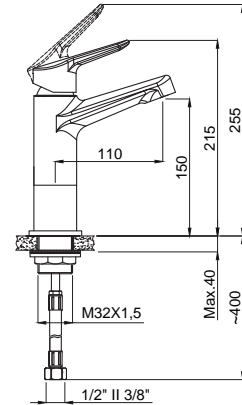

Banyo & Duş

15670501
Banyo Bataryası
Koli Adedi : 8

• 180° Seramik Yönlendiricili

15675801
Ankastre Duş Bataryası
Takımı
Koli Adedi : 10

Lavabo

15670101
Regular Lavabo
Bataryası
Koli Adedi : 10

15670171
Medium Lavabo
Bataryası
Koli Adedi : 10