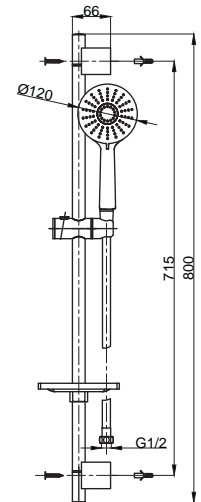

- Uzun ömürlü PVD kaplama

15782038
Sürgülü Duş Seti Gold
Koli Adedi : 10

- Silver Duş Hortumu : 1500 mm
- 3 Fonksiyonlu El Duşu

Sprey Yoğun Sprey Masaj

Adell Azure Gold

15684918
Ankastre Banyo Bataryası
Takımı Gold