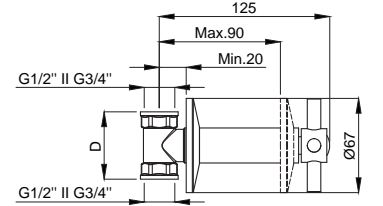

15911301 - 1/2"

15911311 - 3/4"

- 1/2", 3/4" , Uzun Milli
- 90° Seramik Salmastralı
- İç yatak parçalıdır. Musluğu sökmeden iç yatağı tamir etmek veya değiştirmek mümkündür.
- Gizli taharet borulu asma klozetlerde ara musluk yerine kullanılabilir.
- Kaba inşaat aşamasında siva altı montajı yapılmalıdır.
- Ürün boy ayarı duvar kalınlığına göre ayarlanabilir.

	G1/2"	G3/4"
D (mm)	50	55