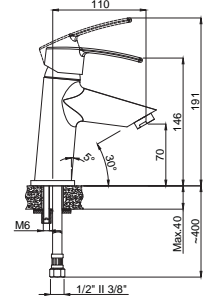

15392231
Lavabo Bataryası
360° Döner Borulu
Koli Adedi : 10