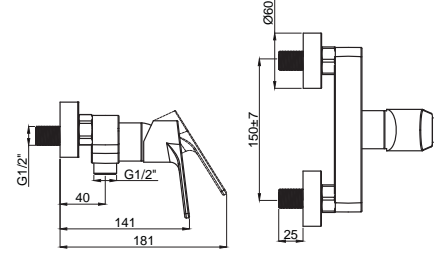

• 180° Seramik Yönlendiricili