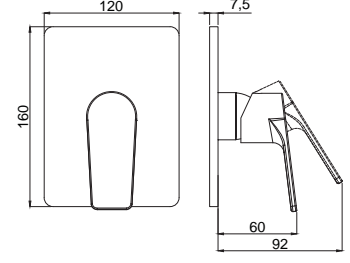

Ankastre Duş Bataryaları

15685046
Azure Ankaştre Duş
Bataryası Üst Grubu
White-Krom
Koli Adedi : 10

- Siva altı alt grubu ürüne dahil değildir.

15675011
Fludo Ankaştre
Duş Bataryası Üst Grubu
Koli Adedi : 10