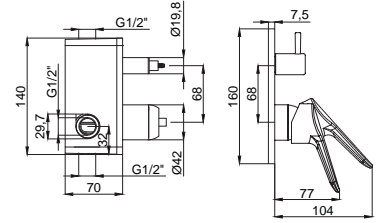

15675801 Ankastrre Duş Bataryası Takımı

Koli Adedi : 10