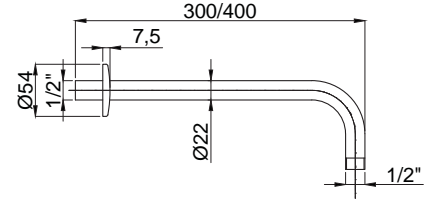

15784107 400 mm Piriç -

Tavandan Bağlantı

15784103 - 300 mm Piriç
15784105 - 70 mm Piriç

Duş Hortumları

15757021 Silver Pvc Duş Hortumu

Koli Adedi : 20

• 1/2"x1/2" 1500 mm

15757018 Silver Pvc Duş Hortumu Gold