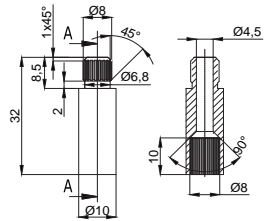

- 12910121 Yataklama Borusu ile birlikte kullanılır

12910121
Ankastra Musluk Yataklama
Borusu L=66
Koli Adedi : 100