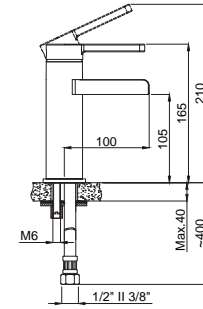

15062231 Lavabo Bataryası 360° Döner Borulu

Koli Adedi : 10