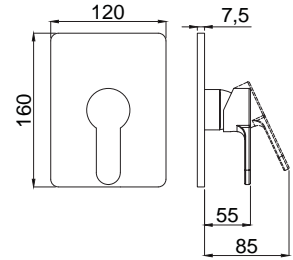

- Uzun ömürlü PVD kaplama
- Siva altı alt grubu ürüne dahil değildir.