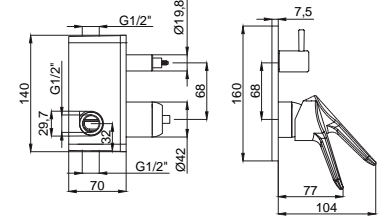

15675801
Ankastre Duş Bataryası
Takımı
Koli Adedi : 10