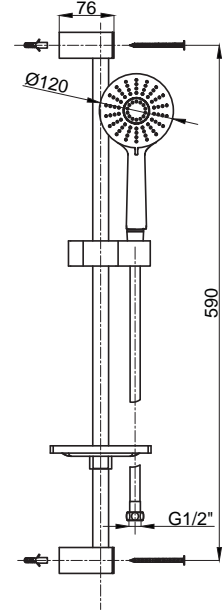

Duř Setleri

Sprint Motion

15782031
Sürgülü Duř Seti
Koli Adedi : 10

- Silver Duř Hortumu : 1500 mm
- 3 Fonksiyonlu El Duřu

15782038
Sürgülü Duř Seti Gold
Koli Adedi : 10

- Silver Duř Hortumu : 1500 mm
- 3 Fonksiyonlu El Duřu