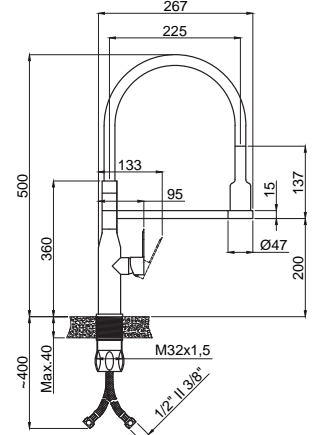

Koli Adedi : 5

- Kumanda kolu sağ veya sol tarafta kullanım için uygundur.
- Esnek boru sistemi ile eynenin her noktasına ulaşılabilir.
- Berber bataryası olarak kullanılabilir.

Satin
Yüzey

15272331 Hena Mutfak Bataryası Spiralli