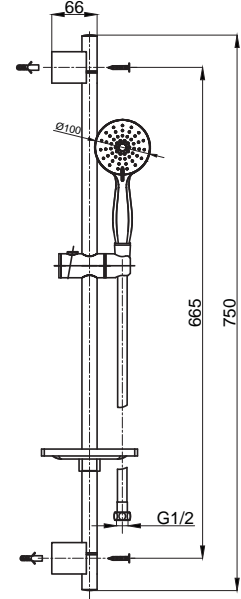

Sprey Yoğun Sprey Masaj

Duř Setleri

Exe

15782009 Sürgülü Duř Seti

Silver Duř Hortumu : 1500 mm
3 Fonksiyonlu El Duřu
Koli Adedi : 10

- Silver Duř Hortumu : 1500 mm
- 3 Fonksiyonlu El Duřu

Sprey Yoęun Sprey Masaj