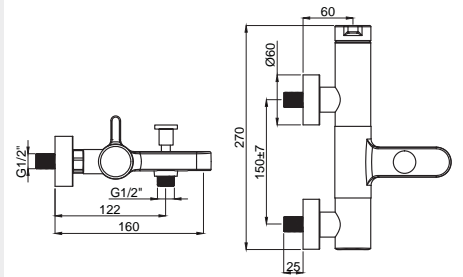

• Kumanda kolu sağ veya sol tarafta kullanım için uygundur.

Banyo & Duş

15060501
Banyo Bataryası
Koli Adedi : 8

15064901
Ankastre Banyo Bataryası
Takımı
Koli Adedi : 10

• 180° Seramik Yönlendiricili

15065801 Ankastre Duş Bataryası Takımı