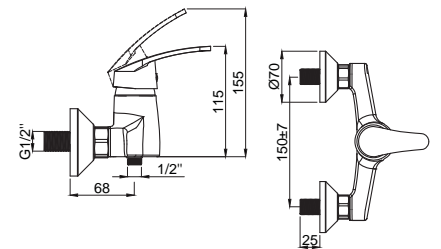

• 360° Döner boruludur.

15391221
Mutfak Bataryası
Döner Borulu Duvardan
Koli Adedi : 8

Adell Luna

Banyo & Duş

15020501
Banyo Bataryası
Koli Adedi : 8

Kilitlenebilir
Duş
Yönlendiricisi

15020601
Duş Bataryası
Koli Adedi : 10