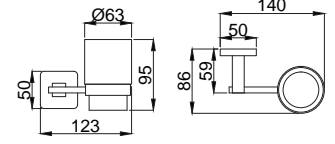

15881001
Sabunluk
Koli Adedi : 25