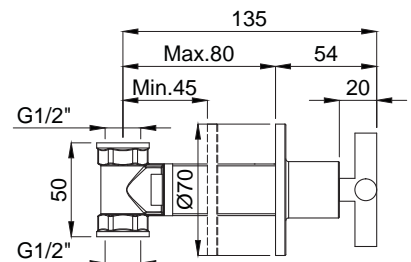

Koli Adedi : 10

- 1/2"
- 90° Seramik Salmastralı
- İç yatak parçalıdır. Musluğu sökmeden iç yatağı tamir etmek veya değiştirmek mümkündür.
- Gizli taharet borulu asma klozetlerde ara musluk yerine kullanılabilir.
- Kaba inşaat aşamasında siva altı montajı yapılmalıdır.
- Ürün boy ayarı duvar kalınlığına göre ayarlanabilir.