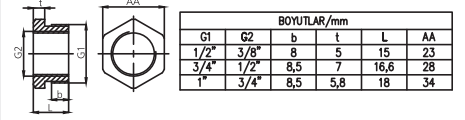

Koli Adedi:
500
250
200

SF 09 Sarı Orantılı Nipel
15571625 - 1/2" - 3/8"
15571627 - 3/4" - 1/2"
15571630 - 1" - 3/4"