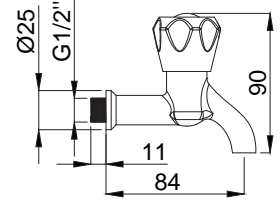

Musluklar

Venüs

15900401
Venüs Uzun Musluk
Koli Adedi : 40

- 1/2"
- Klasik salmastrali.

15900411
Venüs Kısa Musluk
Koli Adedi : 50

- 1/2"
- Klasik salmastrali.

15900421
Venüs Çamaşır Musluk
Koli Adedi : 50

- 1/2" - 3/4"
- Klasik salmastrali.