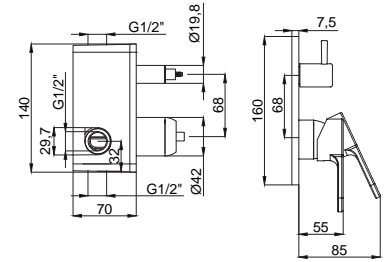

15495811
Ankastre Duş Bataryası
Takımı
Koli Adedi : 10