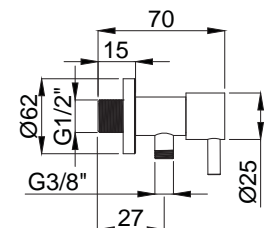

Musluklar

Venüs

15900401
Venüs Uzun Musluk
Koli Adedi : 40

- 1/2"
- Klasik salmastrali.

15900411
Venüs Kısa Musluk
Koli Adedi : 50

- 1/2"
- Klasik salmastrali.

15900421
Venüs Çamaşır Musluk
Koli Adedi : 50

- 1/2" - 3/4"
- Klasik salmastrali.

Ara Musluklar

15910901
Alfa Ara Musluk
Koli Adedi : 40

- 1/2"-3/8"
- 90° Seramik Salmastrali
- Rozet dahildir.
- Bilister ambalajlıdır.

15911011
Beta Ara Musluk
Koli Adedi : 40

- 1/2"-3/8"
- 90° Seramik Salmastrali
- Rozet dahildir.
- Bilister ambalajlıdır.

15912001
Beta Max Ara Musluk
Koli Adedi : 40

- Ağır Tip
- 1/2"-3/8"
- 90° Seramik Salmastrali
- Rozet dahildir.
- Vakum ambalajlıdır.