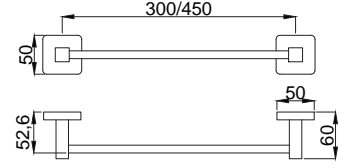

Uzun Havluluk
15881101 - 30cm
15881201 - 45cm

Koli Adedi:
20
20

15880701
Diş Fırçalığı
Koli Adedi : 25