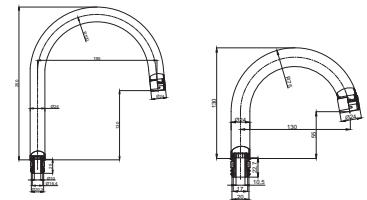

Armatür Borusu Dyno-Fludo
13300031 - Lavabo Borusu
13300021 - Mutfak Borusu

Koli Adedi:
50
50

- Pirinç hammadde.
- Krom Yüzey.
- M24x1 perlatörlü