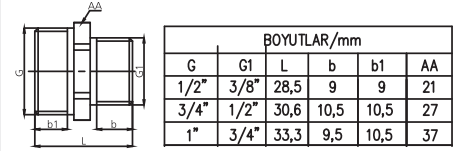

Koli Adedi:
300
300
200