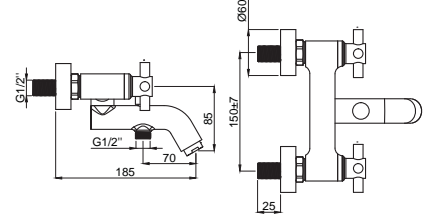

• 90° Seramik Salmastralı

Lavabo

15300131
Lavabo Bataryası
360° Döner Borulu
Koli Adedi : 10

9
lt/dak.
3 bar

• 90° Seramik Salmastralı

Mutfak

15301131
Mutfak Bataryası
360° Döner Borulu
Koli Adedi : 8

9
lt/dak.
3 bar