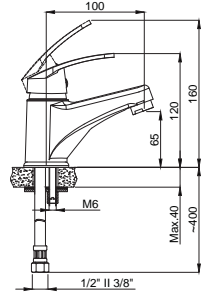

Adell Luna

Lavabo

15020101
Lavabo Bataryası
Koli Adedi : 10

15020131
Lavabo Bataryası
360° Döner Borulu
Koli Adedi : 10

Mutfak

15021131
Mutfak Bataryası
360° Döner Borulu
Koli Adedi : 10