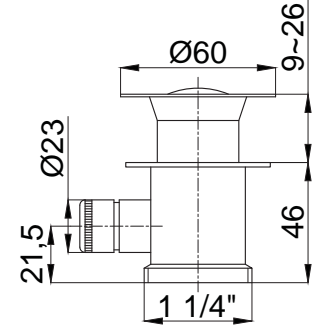

Gider Sistemleri

YENİ

15800111 Kumandalı Lavabo Sifonu Pirinç

Koli Adedi : 10

- 1 1/4" tapa bağlantılıdır.
- Sifon alt grubu dahil dahildir.

ST 01 Otomatik Sifon Tapası

Koli Adedi:

15801801 - Delikli

50

15801901 - Deliksiz

50

- Delikli tapalar su taşma delikli lavabolar için uygundur.
- Deliksiz tapalar su taşma deliksiz lavabolar için uygundur.
- Tapalar sifon alt grupları ile kullanılmalıdır.
- Pirinç Hammadde

ST 01 Otomatik Sifon Tapası Beyaz Porselen Kapaklı

Koli Adedi:

15801806 - Delikli

50

15801906 - Deliksiz

50

- Delikli tapalar su taşma delikli lavabolar için uygundur.
- Deliksiz tapalar su taşma deliksiz lavabolar için uygundur.
- Tapalar sifon alt grupları ile kullanılmalıdır.
- Pirinç Hammadde

ST 01 Otomatik Sifon Tapası Gold

Koli Adedi:

15801808 - Delikli

50

15801908 - Deliksiz

50

- Delikli tapalar su taşma delikli lavabolar için uygundur.
- Deliksiz tapalar su taşma deliksiz lavabolar için uygundur.
- Tapalar sifon alt grupları ile kullanılmalıdır.
- Pirinç Hammadde