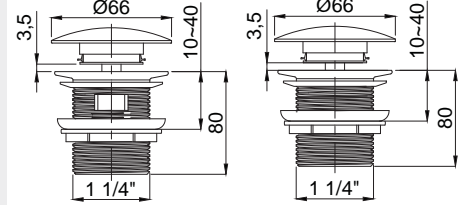

ST 01 Otomatik Sifon Tapası

Koli Adedi:

15801801 - Delikli

50

15801901 - Deliksiz

50

- Delikli tapalar su taşma delikli lavabolar için uygundur.
- Deliksiz tapalar su taşma deliksiz lavabolar için uygundur.
- Tapalar sifon alt grupları ile kullanılmalıdır.
- Pirinç Hammadde