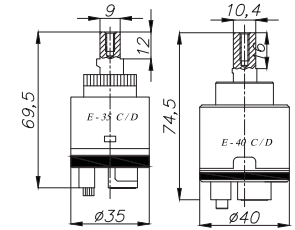

12011390
Seramik Armatür Kartuşu Fleks Girişli
Ø 35 mm
Koli Adedi : 50

- Sedal, İspanya malı.
- Keramik diskli, uzun ömürlü.
- Rahat açma kapama ve sıcaklık kontrol sistemi.