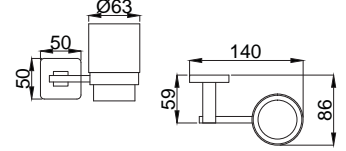

15853705
Askılık
Koli Adedi : 50