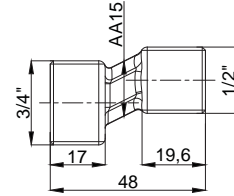

15990211
BD 01 Batarya Dirseği
1/2"-3/4"
Koli Adedi : 10

- Pirinç hammadde.
- Nikel Yüze.
- Rahat montaj sağlayacak yeterli uzunlukta.
- Ortasından anahtar ağızlı yapısıyla duvara kolay montaj.

Alt Bağlantı Grubu
15990320 - Tek Vidalı
15990330 - Çift Vidalı

Koli Adedi:
50
50

- Tek vidalı M8 dişli.
- Çift vidalı M6 dişli.