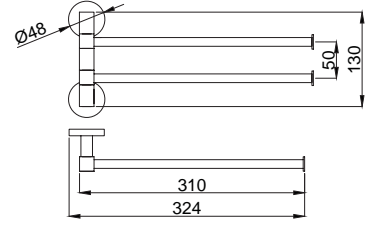

15853205
Yuvarlak Havluluk
Koli Adedi : 15

15853206
Etajer
Koli Adedi : 25

Banyo Aksesuarları - Dolty - %100 Pirinç

15853208
Uzun Havluluk 45 cm
Koli Adedi :30

15853209
Döner Havluluk İkili
Koli Adedi :30