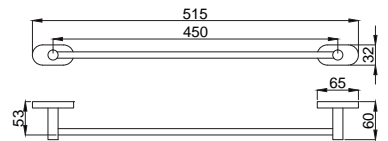

Banyo Aksesuarları - Valeno - %100 Pirinç

15890101
Tuvalet Kağıtlığı Kapaklı
Koli Adedi : 25

15891001
Tuvalet Kağıtlığı
Koli Adedi : 25

15890201
Yuvarlak Havluluk
Koli Adedi : 15

15891101
İkili Kapaksız Kağıtlık
Koli Adedi : 20

15890401
Askılık
Koli Adedi : 50

15890901
Uzun Havluluk
Koli Adedi : 20