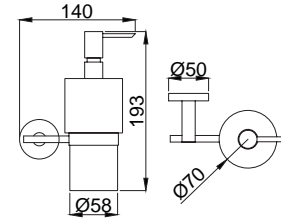

15853512
Sıvı Sabunluk Cam
Koli Adedi : 10

15853510
Sabunluk
Koli Adedi : 25

15853513
Diş Fırçalığı
Koli Adedi : 25

Banyo Aksesuarları - Zeon - %100 Pirinç

Prestijli, tarz ve asil

Minimal tarzı ve köşeli hatlarıyla dengeli bir tasarım. Banyolarınızda yer alan kare formlardan ilham alıyor Zeon serisi aksesuarlarımız. Tasarımcılarımız banyolarınıza bambaşka bir kimlik kazandırmak üzere tasarladı. Zeon'un köşeli hatlara sahip aksesuarları banyolarınızda görmek istediğiniz yenilikçi çizgilere hayat verecektir.