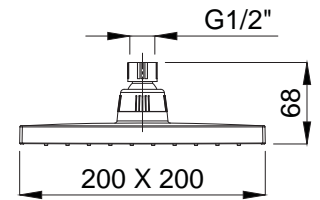

- Hareket özgürlüğü sağlayan mafsal bağlantısı
- Kireç kırıcı sistemi ile su çıkış uçları kolay temizlenir.

15781003
Slim Duş Başlığı
Koli Adedi : 40