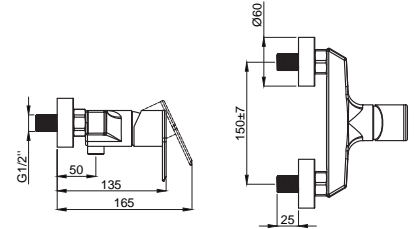

Banyo & Duş

15710501
Banyo Bataryası
Koli Adedi : 8

15710611
Duş Bataryası
Koli Adedi : 8

Lavabo

15710101
Lavabo Bataryası
Koli Adedi : 10

15710171
Medium Lavabo Bataryası
Koli Adedi : 10