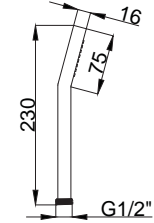

15786002
Askılı Duř Seti
Koli Adedi : 40

- Metal Duř Hortumu : 1500 mm
- 1 Fonksiyonlu El Duřu

15783016
El Duřu
Koli Adedi : 20

- 1 Fonksiyonlu El Duřu

Lotus

15752510 Sürgülü Duş Seti

Koli Adedi : 10

- Metal Duş Hortumu : 1500 mm
- 3 Fonksiyonlu El Duşu