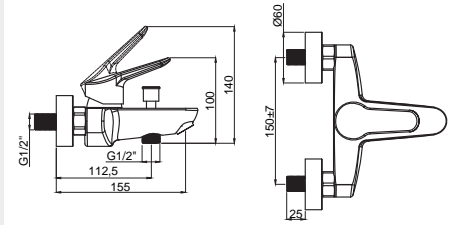

Banyo & Duş

15670511
Banyo Bataryası
Koli Adedi : 8

Kilitlenebilir
Duş
Yönlendiricisi

15670611
Duş Bataryası
Koli Adedi : 8