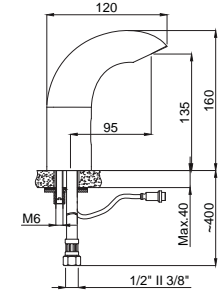

15453301 Solo Fotoselli Lavabo Bataryası Tek Girişli Pilli / Elektrikli

Koli Adedi : 8

- 15459901 Valmix ile karıştırılmış su kullanılabilir.
- 220 V AC Elektrik veya 4 Adet 1,5 V DC Alkaline pil kullanılır. Elektrikler kesildiğinde otomatik olarak pil devreye girer.