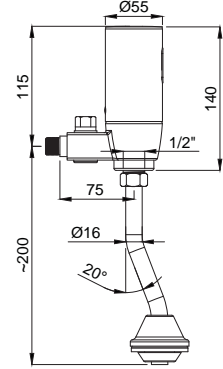

15453201
Tekno Ankastrre Fotoselli
Pisuvlar Sistemi Elektrikli
Sıva Altı Alttan Yıkamalı
Koli Adedi : 8