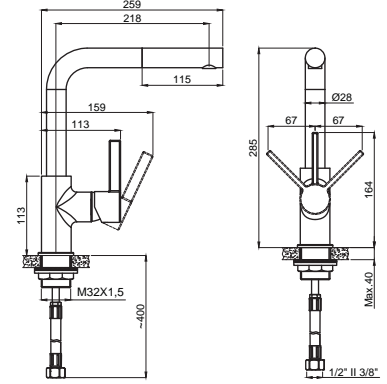

Gelişmiş Mutfak Bataryaları

YENİ

15731136
Kelvin
Mutfak Bataryası Spiralli
360° Döner Borulu
Bej

Koli Adedi : 6

- Kumanda kolu sağ veya sol tarafta kullanım için uygundur.
- Yıkama çevresi 800 mm.
- İki fonksiyonlu el duşu
- Mıknatıslı başlık sayesinde el duşunun yerine tam olarak yerleşmesi.