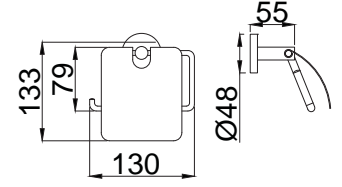

15853202
Tuvalet Kağıtlığı
Koli Adedi : 25