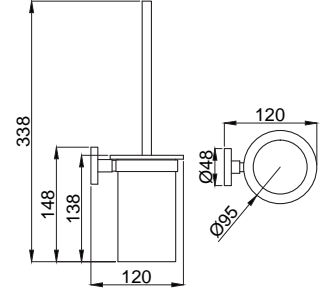

Banyo Aksesuarları - Dolty - %100 Piring

15853216
Klozet Fırçası Cam
Koli Adedi : 25