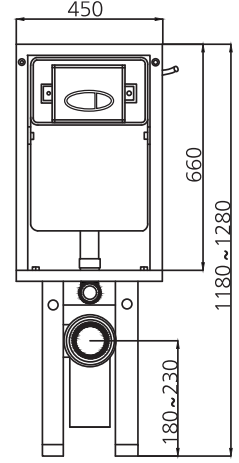

Derinlik: 120