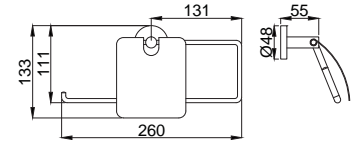

15853109
Havlu Kağıtlık
Koli Adedi : 20