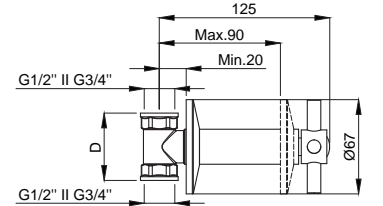

| | G1/2" | G3/4" |
|--------|-------|-------|
| D (mm) | 50 | 55 |

Forte Ankastre Ara Musluk Gold

Koli Adedi : 40

15911318 - 1/2"

15911328 - 3/4"

- 1/2", 3/4" , Uzun Milli
- 90° Seramik Salmastralı
- İç yatak parçalıdır. Musluğu sökmeden iç yatağı tamir etmek veya değiştirmek mümkündür.
- Gizli taharet borulu asma klozetlerde ara musluk yerine kullanılabilir.
- Kaba inşaat aşamasında siva altı montajı yapılmalıdır.
- Ürün boy ayarı duvar kalınlığına göre ayarlanabilir.