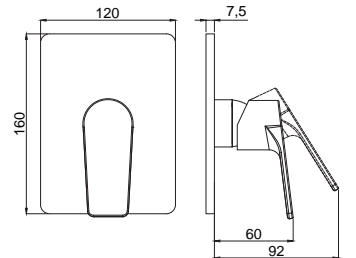

- Siva altı alt grubu ürüne dahil değıildir.