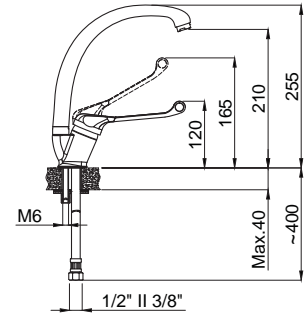

- Bedensel engelli kullanımı için uygundur.
- Dirsekle kullanım ile medikal uygulamalar için elverişlidir.
- 360° Döner boruludur.