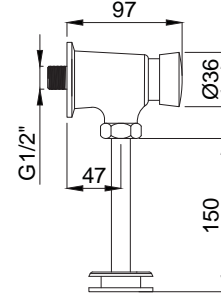

Adell Pro - Genel Kullanım Alanı Çözümleri

Zaman Ayarlı

15340601
Rondo Zaman Ayarlı
Lavabo Bataryası
Tek Girişli

Koli Adedi : 10

• 15459901 Valmix ile karıştırılmış su kullanılabilir.

15340301
Ankastre Bas Sistemi

Koli Adedi : 10

15340501
Zaman Ayarlı Pisuvar
Musluğu 1/2"
Tek Girişli

Koli Adedi : 10