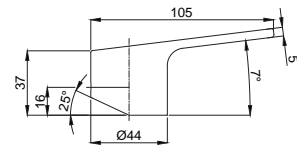

Koli Adedi:
 50
 50

- Tek vidalı M8 dişli.
- Çift vidalı M6 dişli.

Tek Kumandalı Armatür Kolları
13680041 - Azure
13390011 - Dyno
13670021 - Fludo
13490011 - Lento
13020011 - Luna
13710011 - Neon

Duř Sistemleri