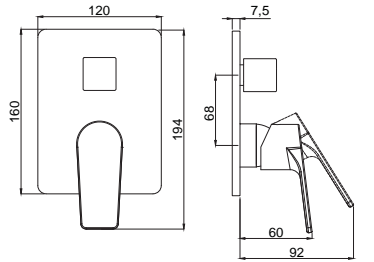

Koli Adedi : 10

- Siva altı alt grubu ürüne dahil değildir.
- 180° Seramik Yönlendiricili

15685036 Azure Ankastre Banyo Bataryası Üst Grubu White-Krom

Koli Adedi : 10

- Siva altı alt grubu ürüne dahil değildir.
- 180° Seramik Yönlendiricili