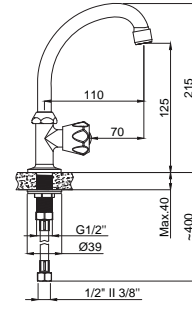

Musluklar

Tek Girişli Musluklar

15320111
Lavabo Musluğu
Tezgah Üstü Tek Girişli

Koli Adedi : 10

- Kumanda kolu sağ veya sol tarafta kullanım için uygundur.
- 360° Döner boruludur.
- Su bağlantı fleksi fiyata dahildir.
- Klasik Salmastralı