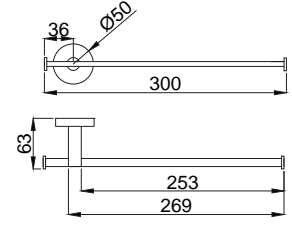

15853504
Yuvarlak Havluluk
Koli Adedi : 15