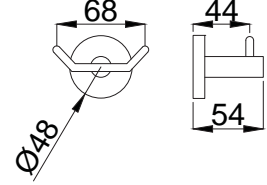

Askılık
15853111 - Tekli
15853112 - İki
15853113 - Üçlü