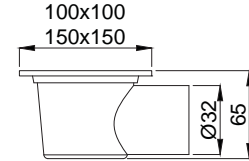

YS 05 Yer Sifonu Paslanmaz Çelik Kapaklı Yandan 100x100

15800701 - Ø 32
15800702 - Ø 50

Koli Adedi:
20
20