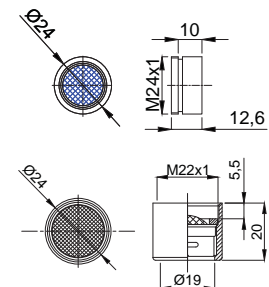

13010131 Perlatör Set M24x1, Dış Dişli

Koli Adedi : 100

13010511 Perlatör Set M22x1, İç Dişli

Koli Adedi : 100

Salmastralar

15994491
Venus Kapak Takımı
Koli Adedi : 100

- 1/2" ölçüdeki tüm klasik batarya ve musluklarla uyumludur
- 1/2" Klasik Açma Kapama