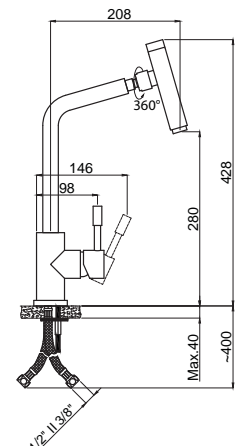

Koli Adedi : 5

360° Hareket

- Kumanda kolu sağ veya sol tarafta kullanım için uygundur.
- Hareketli mafsalı ile istenilen yöne yönlendirilebilen yumuşak akış.