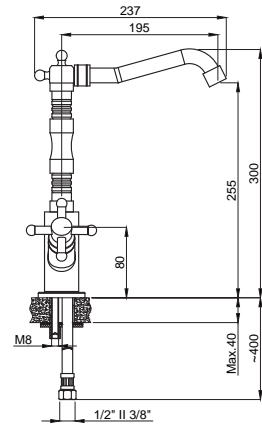

15180529
Banyo Bataryası Antik
Koli Adedi : 10

• 90° Seramik Salmastralı

15751909
Duş Seti Askılı Antik
Koli Adedi : 10

15180149
Lavabo Bataryası Antik
Koli Adedi : 10

• 90° Seramik Salmastralı

15181129
V2 Mutfak Bataryası Antik
Döner Borulu
Koli Adedi : 10

• 90° Seramik Salmastralı