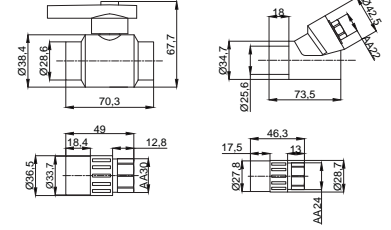

PPRC Vanalar

ST 51
PPRC Stop Vana
15580204 - 20mm
15580205 - 25mm

Koli Adedi:
70
50

BOYUTLAR/mm			
R	ød	L	H
ø20	ø20	65	78
ø25	ø25	87	85

KV 51
PPRC Küresel Vana
15580304 - 20mm
15580305 - 25mm
15580306 - 32mm

Koli Adedi:
60
50
25

BOYUTLAR/mm				
R	ød	L	L1	H
ø20	ø20	70	50	55
ø25	ø25	80	50	55
ø32	ø32	92	55	60

15580100
PPRC Kombi Bağlantı Seti
Rakorlu 8'li
Koli Adedi : 12