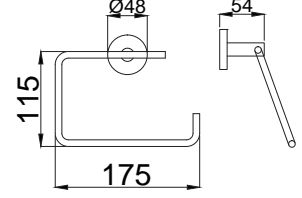

15853203
Tuvalet Kağıdı Bekletmesi
Koli Adedi : 25