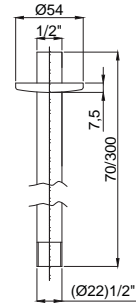

15784103 - 300 mm Piriç
15784105 - 70 mm Piriç