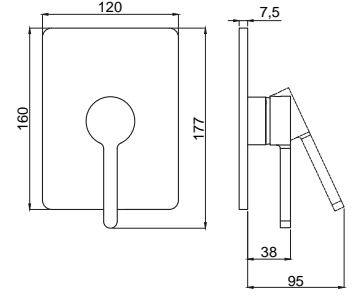

- Kaba inşaat aşamasında siva altı montajı yapılmalıdır.
- Duvar rozetleri piriñ malzemenen üretimiş, polisajlı ve kromludur.
- Siva altı alt grubu ürüne dahil değildir.

15495031
Lento Ankaştre
Duş Bataryası Üst Grubu
Koli Adedi : 10