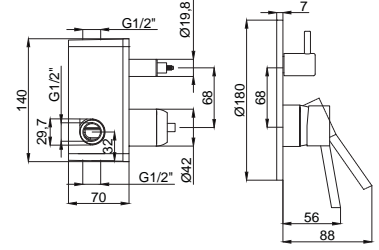

15165801 Ankastre Duş Bataryası Takımı

Koli Adedi : 10