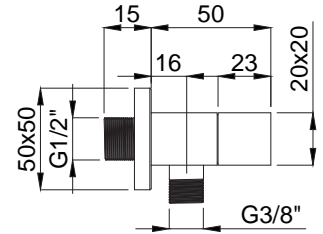

15911011
Beta Ara Musluk
Koli Adedi : 40

- 1/2"-3/8"
- 90° Seramik Salmastrali
- Rozet dahildir.
- Bilister ambalajlıdır.