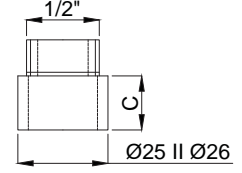

Uzatma Ağır Ø 26 mm

15740101 -1/2"-1cm	Koli Adedi: 600
15740102 -1/2"-1.5cm	600
15740103 -1/2"-2cm	400
15740104 -1/2"-2.5cm	400
15740105 -1/2"-3cm	350
15740106 -1/2"-4cm	250
15740107 -1/2"-5cm	200

C (mm)						
10	15	20	25	30	40	50

Uzatma Fix Ø 25 mm

15740115 -1/2"-1cm	Koli Adedi: 600
15740116 -1/2"-1.5cm	600
15740117 -1/2"-2cm	400
15740118 -1/2"-2.5cm	400
15740119 -1/2"-3cm	350

• Polısajlı, krom yüzeylidir.