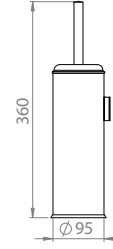

15863006
KF 02 Klozet Fırçası Askılı Grand
430 Kalite Paslanmaz Çelik
Ø 95 mm
Koli Adedi : 20

Klozet Fırçaları

15863011
KF 05 Klozet Fırçası Bombi
304 Kalite Paslanmaz Çelik
Ø 95 mm
Koli Adedi : 12

15863015
KF 05 Klozet Fırçası Askılı Bombi
304 Kalite Paslanmaz Çelik
Ø 95 mm
Koli Adedi : 12