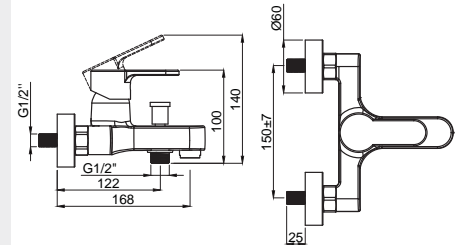

• Uzun ömürlü PVD kaplama