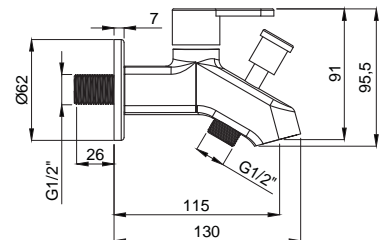

Musluklar

Taharat Duş Musluk Seti

YENİ

15912913
Taharet Duş Musluk
Seti
Koli Adedi : 12

Kilitlenebilir
Duş
Yönlendiricisi

- Su yönlendirici ile el duşundan ve musluktan su kullanma imkanı.
- Spiral ve el duşu dahildir.