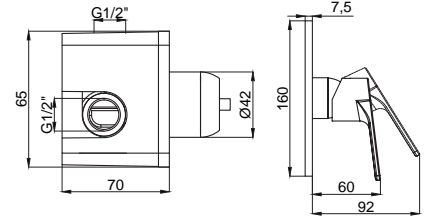

Adell Azure Gold

15684918
Ankastre Banyo Bataryası
Takımı Gold

Koli Adedi : 10

- Uzun ömürlü PVD kaplama
- 180° Seramik Yönlendiricili

15685818
Ankastre Duş Bataryası
Takımı Gold

Koli Adedi : 10

- Uzun ömürlü PVD kaplama

Lavabo

15680108
Regular Lavabo
Bataryası Gold

Koli Adedi : 10

- Uzun ömürlü PVD kaplama

Kolay
temizlenebilir
silikon perlatör

15680158
Tall Lavabo
Bataryası Gold

Koli Adedi : 8

- Uzun ömürlü PVD kaplama
- Çanak tipi lavabolar için uygundur

Kolay
temizlenebilir
silikon perlatör

Mutfak

15682338
Mutfak Bataryası
360° Döküm Döner
Borulu Gold

Koli Adedi : 8

- Uzun ömürlü PVD kaplama
- Kumanda kolu sağ veya sol tarafta kullanım için uygundur.

Kolay
temizlenebilir
silikon perlatör