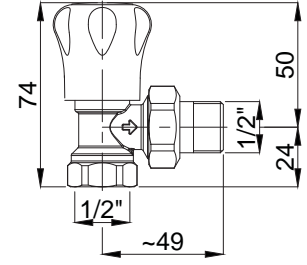

Vanalar

Radyatör Vanaları

15502004 Fix Radyatör Vanası Köşe

Koli Adedi : 100

• 1/2" TS EN 579

15501504 Fix Radyatör Vanası Köşe Alpex

Koli Adedi : 100

• 1/2" TS EN 579

15500304 Fix Radyatör Vanası Köşe Dönüş

Koli Adedi : 100

• 1/2" TS EN 579

15501704 Fix Radyatör Vanası Köşe Dönüş Alpex

Koli Adedi : 100

• 1/2" TS EN 579

15500504 Fix Radyatör Vanası Köşe Krom

Koli Adedi : 100

• 1/2" TS EN 579