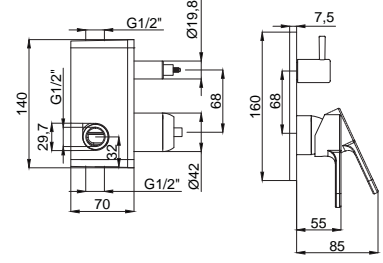

15495818
Ankastré Duş Bataryası
Takımı Gold

Koli Adedi : 10

- Uzun ömürlü PVD kaplama