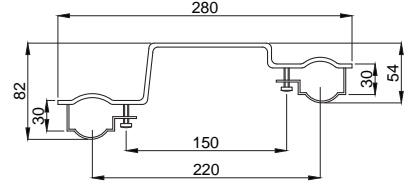

15540217 KK 01 Kollektör Kelepçesi 1"

Koli Adedi: 75

15560504 RA 01 Pex Bağlantı Rakoru Dış Dişli 1/2"

Koli Adedi: 300