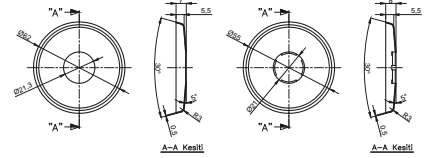

Rozetler & Musluk Aynaları

Musluk Aynası
15990111 - 1/2"
15994521 - Tırnaklı

Koli Adedi:
50
50

- Tırnaklı ayna gövdede rozet dayaması olmayan musluklarda kullanılır.