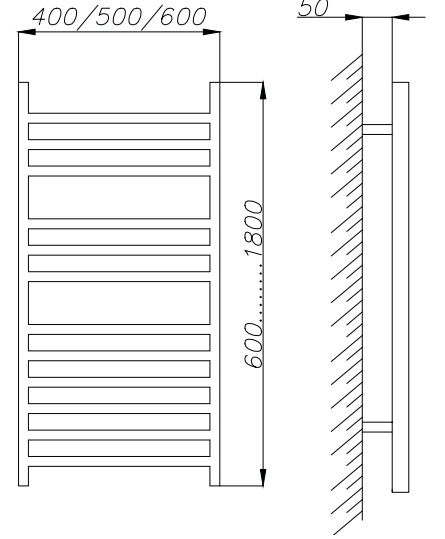

BR 02 Havlu Radyatör Düz Krom

- 35042504 - 5x7
- 35042508 - 5x11
- 35042604 - 6x7
- 35042608 - 6x11