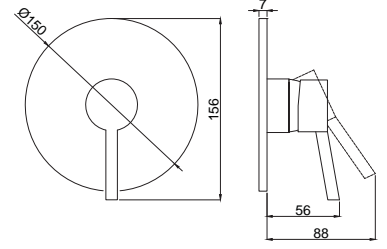

- Kaba inşaat aşamasında siva altı montajı yapılmalıdır.
- Duvar rozetleri piriñ malzemededen üretilmiş, polisajlı ve kromludur.
- Siva altı alt grubu ürüne dahil değildir.