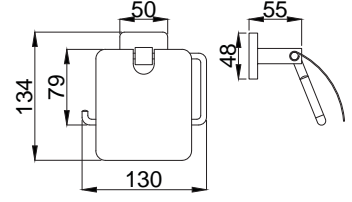

15853702
Tuvalet Kağıtlığı
Koli Adedi : 25