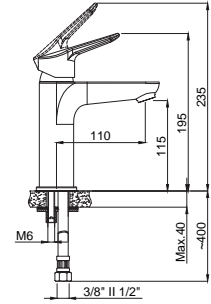

15670131 Medium Lavabo Bataryası

Koli Adedi : 10