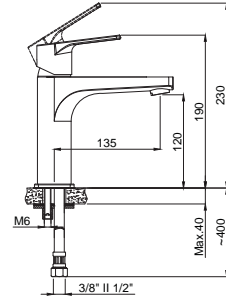

• 180° Seramik Yönlendiricili

15685816
Ankastre Duş Bataryası
Takımı White Krom
Koli Adedi : 10

Lavabo

15680106
Regular Lavabo
Bataryası
White Krom
Koli Adedi : 10

Kolay
temizlenebilen
silikon perlatör

15680166
Tall Lavabo Bataryası
White Krom
Koli Adedi : 8