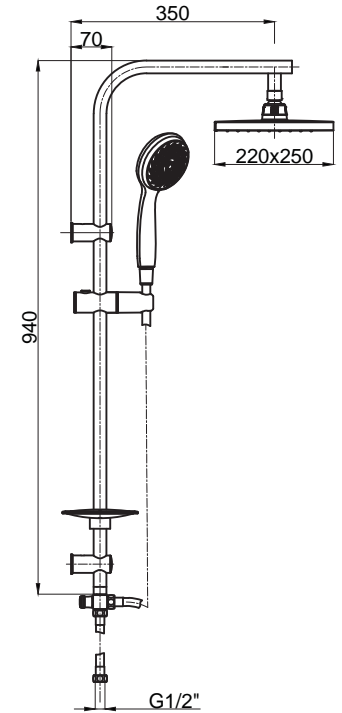

Bermann Rain Duş Setleri

bermann Nora Satin

15780024 Nora Rain Duş Seti Satin

Koli Adedi : 12

- Tüm banyo ve duş bataryaları ile uyumludur.
- Sürgü Uzunluğu: 1150 mm.
- Krom Duş Spirali:1500 mm
- Su giriş spirali 800 mm
- Sürgü üzerinde ayarlanabilir duş askısı
- 1 Fonksiyonlu El duşu
- Sabunluklu

Sprey

bermann Vesta Satin

15780021 Vesta Rain Duş Seti Satin

Koli Adedi : 12

- Tüm banyo ve duş bataryaları ile uyumludur.
- Sürgü Uzunluğu: 1150 mm.
- Krom Duş Spirali:1500 mm
- Su giriş spirali 800 mm
- Sürgü üzerinde ayarlanabilir duş askısı
- 1 Fonksiyonlu El duşu
- Sabunluklu

Sprey