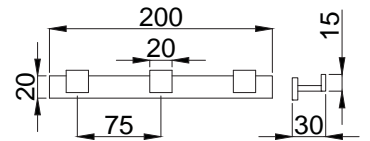

Banyo Aksesuarları - Tegra - %100 Pirinç

15853711
Sabunluk
Koli Adedi : 25

15853710
Diş Fırçalığı
Koli Adedi : 25

15853705
Askılık
Koli Adedi : 50

15853706
Askılık İkil
Koli Adedi : 20

15853707
Askılık Üçlü
Koli Adedi : 20