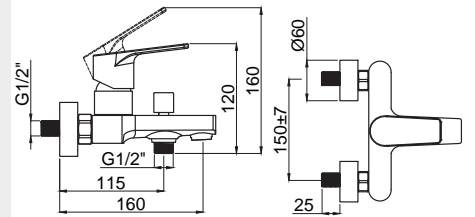

15680514
Banyo Bataryası
Black Krom
Koli Adedi : 8

Kilitlenebilir
Duş
Yönlendiricisi

Kolay
temizlenebilen
silikon perlator