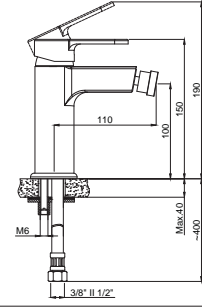

- 360° yönlendirilebilir esnek perlatörlü