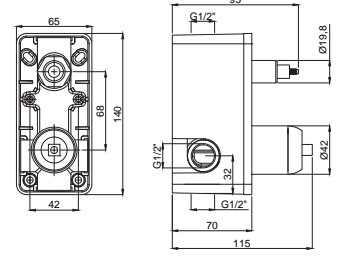

15165128 Ankastre Banyo Bataryası Alt Grubu Gold

Koli Adedi : 10

- Uzun ömürlü PVD kaplama
- Kaba inşaat aşamasında siva altı montajı yapılmalıdır.
- Plastik muhafaza kutusu ile koruma altına alınmış gövde yapısı
- 180° Seramik Yönlendiricili