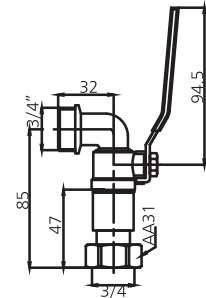

Koli Adedi : 80

- Klasik tuvalet taşı su girişlerinde kullanıma uygundur.