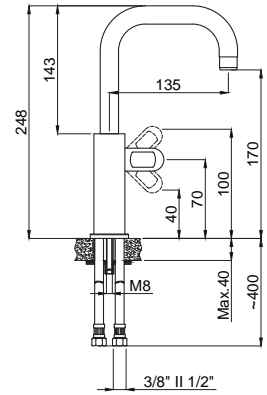

• Kumanda kolu sağ veya sol tarafta kullanım için uygundur.