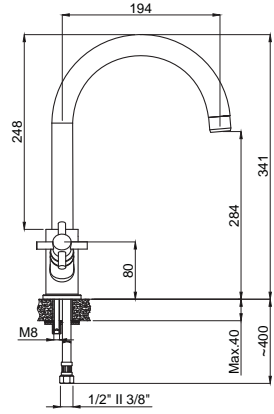

• 90° Seramik Salmastralı

Lavabo

15300131
Lavabo Bataryası
360° Döner Borulu
Koli Adedi : 10

9
lt/dak.
3 bar

• 90° Seramik Salmastralı

Mutfak

15301131
Mutfak Bataryası
360° Döner Borulu
Koli Adedi : 8

9
lt/dak.
3 bar