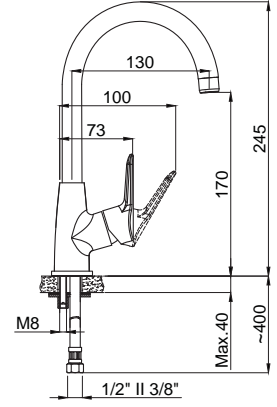

- Kumanda kolu sağ veya sol tarafta kullanım için uygundur.