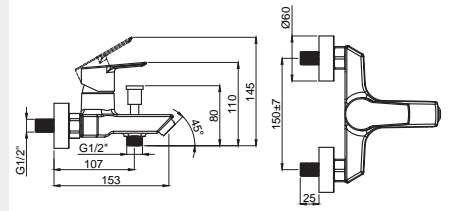

15710611
Duş Bataryası
Koli Adedi : 8