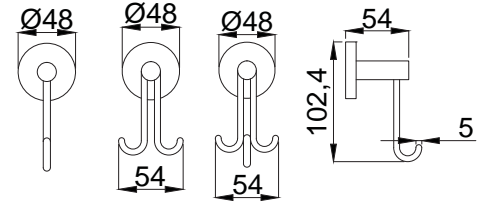

Askılık
15853111 - Tekli
15853112 - İki
15853113 - Üçlü

Koli Adedi:

50

50

50