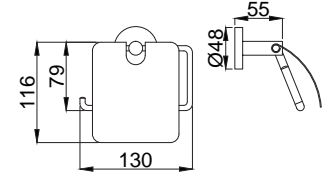

15853502
Tuvalet Kağıtlığı
Koli Adedi : 25