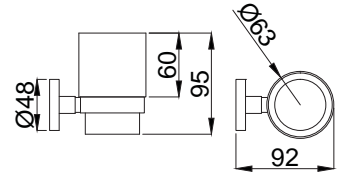

15853101
Sabunluk
Koli Adedi : 25