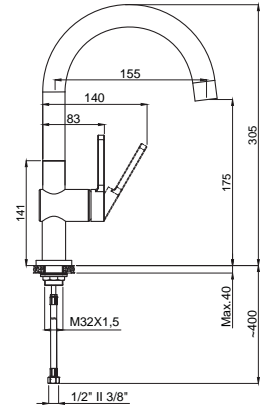

• Kumanda kolu sağ veya sol tarafta kullanım için uygundur.