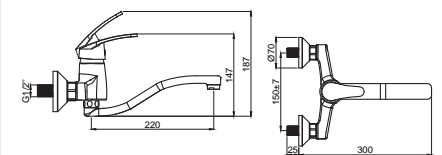

Adell Luna

Lavabo

15020101
Lavabo Bataryası
Koli Adedi : 10

15020131
Lavabo Bataryası
360° Döner Borulu
Koli Adedi : 10

Mutfak

15021131
Mutfak Bataryası
360° Döner Borulu
Koli Adedi : 10