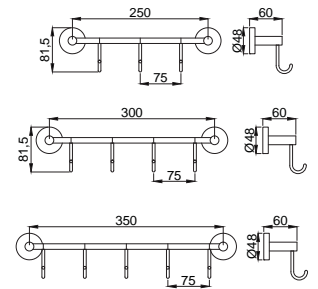

50

50

Askılık
15853218 - Üçlü
15853219 - Dörtlü
15853220 - Beşli

Koli Adedi:

20

20

20

Banyo Aksesuarları - Montana - %100 Piring