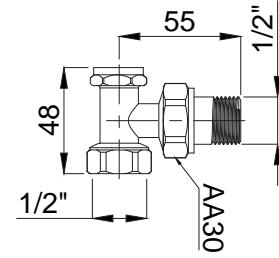

15500304 Fix Radyatör Vanası Köşe Dönüş

Koli Adedi : 100

• 1/2" TS EN 579