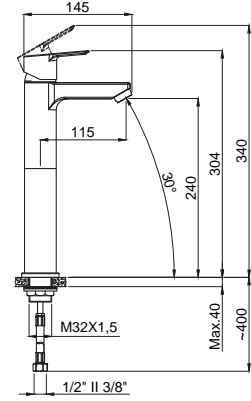

• Çanak tipi lavabolar için uygundur.

15713501
Lavabo Bataryası
360° Döner Borulu
Koli Adedi : 10

• Kumanda kolu sağ veya sol tarafta kullanım için uygundur.

Mutfak

15711101
Mutfak Bataryası
360° Döner Borulu
Koli Adedi : 8