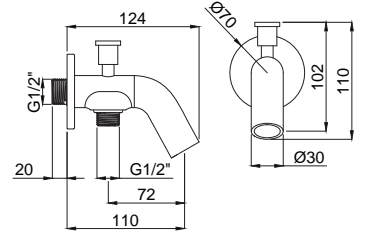

- Tüm ankastr banyo ve duş bataryaları ile uyumludur.
- Duvar bağlantı rozeti fiyata dahildir.
- Tüm el duşlarına ile uyumludur.

15165501
Rondo Ankastr Duş Çıkış Ucu
Koli Adedi : 10