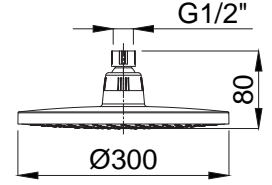

- Metal Duş Hortumu : 1500 mm
- 1 Fonksiyonlu El Duşu

Sprey

Tepe Duş Başlıkları

Metal Duş Başlıkları

15781011
Slim Rain
Duş Başlığı Inox
Koli Adedi : 4

- Air Power Sistemi ile konforlu ve tasarruflu kullanım
- Inox paslanmaz ultra ince (3 mm) gövde
- Hareket özgürlüğü sağlayan mafsal bağlantısı
- Kireç kırıcı sistemi ile su çıkış uçları kolay temizlenir.