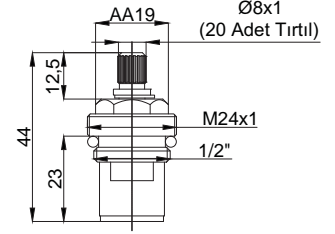

- 1/2" Seramik 90° Açma Kapama

13910020
SAL 51 Ankastra Ara
Musluk Salmastra Grubu
Koli Adedi : 100