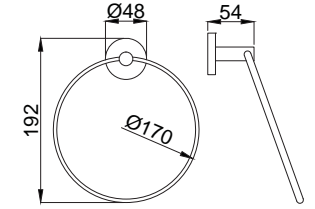

15853104
Havlu Kağıtlığı Kapaklı
Koli Adedi : 20