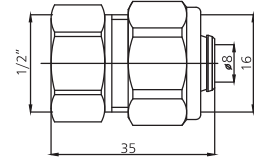

Kollektör Grubu

KL 12 Vanalı Kollektör

Nikelli DD 1"

Mavi ve kırmızı volanlı takım olarak

Model	Ağız Sayısı	Koli Adedi
15554302	2 Ağızlı	24
15554303	3 Ağızlı	16
15554304	4 Ağızlı	24
15554305	5 Ağızlı	20
15554306	6 Ağızlı	20
15554307	7 Ağızlı	12
15554308	8 Ağızlı	12
15554309	9 Ağızlı	12
15554310	10 Ağızlı	10
15554311	11 Ağızlı	10
15554312	12 Ağızlı	10

KD 01 Kollektör Dolabı

Model	Çıkış Sayısı	Koli Adedi
15540119	40 cm 2-5 çıkış	6
15540120	60 cm 6-9 çıkış	4
15540121	80 cm 10-12 çıkış	4

• Boyalı Saç

15540217 KK 01 Kollektör Kelepçesi 1"

Koli Adedi: 75

15560504 RA 01 Pex Bağlantı Rakoru Dış Dişli 1/2"

Koli Adedi: 300

15560604 RA 02 Pex Bağlantı Rakoru İç Dişli 1/2"

Koli Adedi: 350