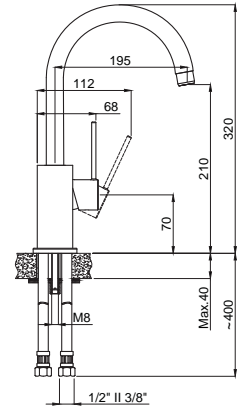

• Kumanda kolu sağ veya sol tarafta kullanım için uygundur.

Banyo & Duş

15060501
Banyo Bataryası
Koli Adedi : 8

15064901
Ankastre Banyo Bataryası
Takımı
Koli Adedi : 10

• 180° Seramik Yönlendiricili

15065801 Ankastre Duş Bataryası Takımı