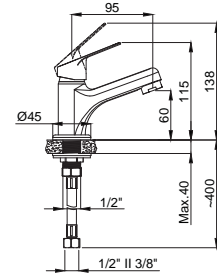

Tek Girişli Musluklar

YENİ

15490301
Lento Lavabo Bataryası
Tek Girişli
Koli Adedi : 10

• Su bağlantı fleksi fiyata dahildir.

15010301
Luna Lavabo Bataryası
Tek Girişli
Koli Adedi : 10

• Su bağlantı fleksi fiyata dahildir.