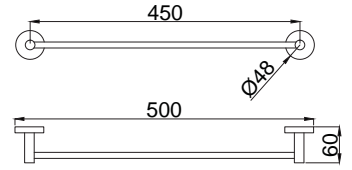

15853103
Askılık
Koli Adedi : 50