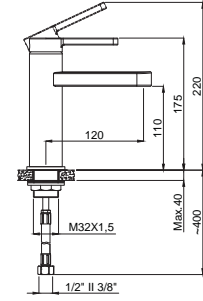

15061501 Lavabo Bataryası Şelale Tipi

Koli Adedi : 10