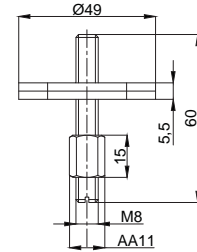

Yedek Parçalar

Armatür Borusu
Mix Duvardan
13200111 - Lavabo Borusu
13010031 - Mutfak Borusu

Koli Adedi:
50
50

- Pirinç hammadde.
- Krom Yüze.
- M24x1 perlatörlü

Rozetler & Musluk Aynaları

Musluk Aynası
15990111 - 1/2"
15994521 - Tırnaklı

Koli Adedi:
50
50

- Tırnaklı ayna gövdede rozet dayaması olmayan musluklarda kullanılır.

15990121
Batarya Aynası 3/4"
Koli Adedi : 100

15990211
BD 01 Batarya Dirseği
1/2"-3/4"
Koli Adedi : 10

- Pirinç hammadde.
- Nikel Yüze.
- Rahat montaj sağlayacak yeterli uzunlukta.
- Ortasından anahtar ağızlı yapısıyla duvara kolay montaj.

Alt Bağlantı Grubu
15990320 - Tek Vidalı
15990330 - Çift Vidalı

Koli Adedi:
50
50

- Tek vidalı M8 dişli.
- Çift vidalı M6 dişli.

Tek Kumandalı Armatür Kolları
13680041 - Azure
13390011 - Dyno
13670021 - Fludo
13490011 - Lento
13020011 - Luna
13710011 - Neon