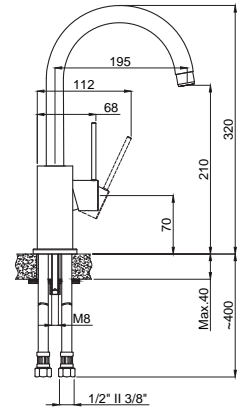

• Kumanda kolu sağ veya sol tarafta kullanım için uygundur.