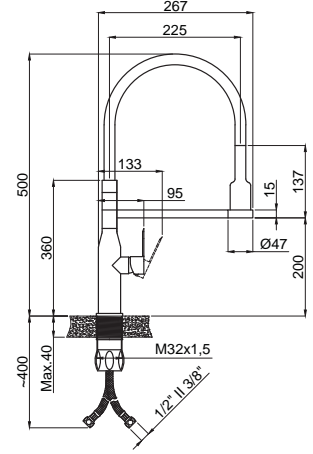

15284731 Luco Black Mutfak Bataryası Döner Borulu

Koli Adedi : 5

- Kumanda kolu sağ veya sol tarafta kullanım için uygundur.
- Esnek boru sistemi ile eynenin her noktasına ulaşılabilir.
- Berber bataryası olarak kullanılabilir.