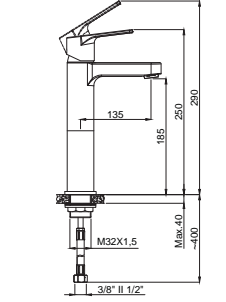

15680151 Tall Lavabo Bataryası

Koli Adedi : 8

Kolay temizlenebilen silikon perlatör