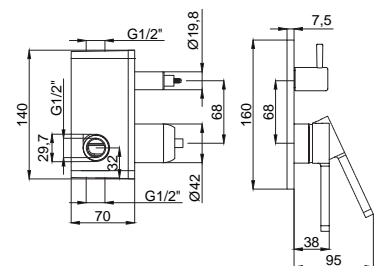

• Kumanda kolu sağ veya sol tarafta kullanım için uygundur.

Banyo & Duş

15060501
Banyo Bataryası
Koli Adedi : 8

15064901
Ankastre Banyo Bataryası
Takımı
Koli Adedi : 10

• 180° Seramik Yönlendiricili

15065801 Ankastre Duş Bataryası Takımı