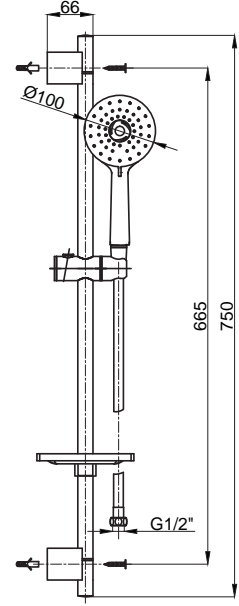

Sprey Yoğun Sprey Masaj

15786010 Askılı Duř Seti

Koli Adedi : 12

- Metal Duř Hortumu : 1500 mm
- 3 Fonksiyonlu El Duřu

Sprey Yoğun Sprey Masaj

15783010 El Duřu

Koli Adedi : 20

- 3 Fonksiyonlu El Duřu