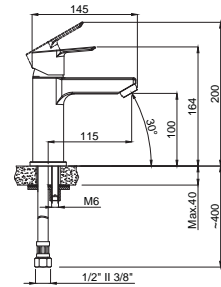

15710171
Medium Lavabo Bataryası
Koli Adedi : 10