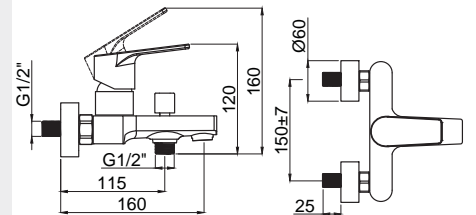

15680506
Banyo Bataryası
White Krom
Koli Adedi : 8

Kilitlenebilir
Duş
Yönlendiricisi

Kolay
temizlenebilen
silikon perlatör