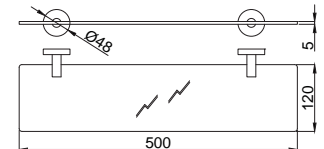

Banyo Aksesuarları - Dolty - %100 Pirinç

15853201
Tuvalet Kağıtlığı Kapaklı
Koli Adedi : 25

15853202
Tuvalet Kağıtlığı
Koli Adedi : 25

15853203
Tuvalet Kağıdı Bekletmesi
Koli Adedi : 25

15853204
Tuvalet Kağıtlığı Kapaklı Bekletmeli
Koli Adedi : 15

15853205
Yuvarlak Havluluk
Koli Adedi : 15

15853206
Etajer
Koli Adedi : 25