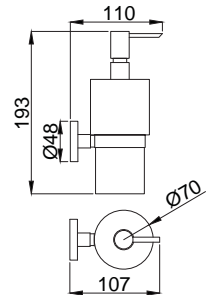

Banyo Aksesuarları - Dolty - %100 Pirinç

15853208
Uzun Havluluk 45 cm
Koli Adedi :30

15853209
Döner Havluluk İkili
Koli Adedi :30

15853212
Diş Fırçalığı
Koli Adedi : 25

15853211
Süngerlik
Koli Adedi : 25

15853213
Sabunluk
Koli Adedi : 25

15853215
Sıvı Sabunluk Cam
Koli Adedi : 10