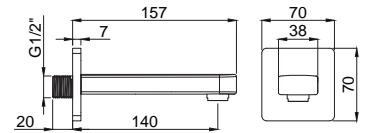

- Uzun ömürlü PVD kaplama
- Tüm ankastre duş bataryaları ile uyumludur.
- Duvar bağlantı rozeti fiyata dahildir.