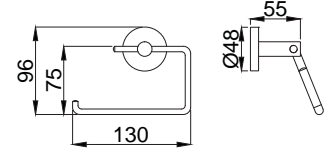

15853503
Tuvalet Kağıdı Bekletmesi
Koli Adedi : 25