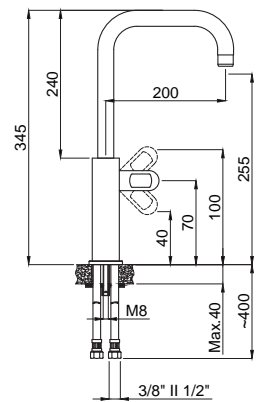

• Kumanda kolu sağ veya sol tarafta kullanım için uygundur.