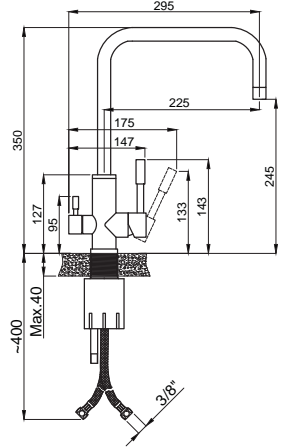

Arıtma Çıkışlı Mutfak Bataryaları

- İkinci bir boru sistemi ve ayrı çıkış ile güvenli içme suyu sağlar

- İkinci bir boru sistemi ve ayrı çıkış ile güvenli içme suyu sağlar