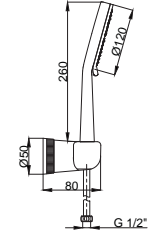

Sprey Yoğun Sprey Masaj

15786010 Askılı Duř Seti

Koli Adedi : 12

- Metal Duř Hortumu : 1500 mm
- 3 Fonksiyonlu El Duřu

Sprey Yoğun Sprey Masaj

15783010 El Duřu

Koli Adedi : 20

- 3 Fonksiyonlu El Duřu