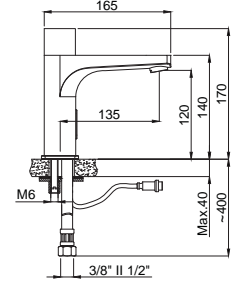

15453401 Azure Fotoselli Lavabo Bataryası Tek Girişli Pilli / Elektrikli

Koli Adedi : 8

- 15459901 Valmix ile karıştırılmış su kullanılabilir.
- 220 V AC Elektrik veya 4 Adet 1,5 V DC Alkaline pil kullanılır. Elektrikler kesildiğinde otomatik olarak pil devreye girer.

Kolay temizlenebilen silikon perlatör