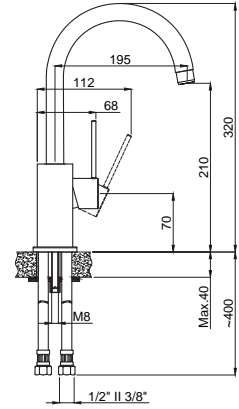

• Kumanda kolu sağ veya sol tarafta kullanım için uygundur.