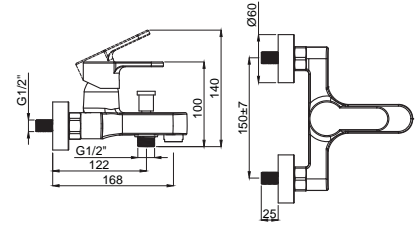

15490601
Duş Bataryası
Koli Adedi : 10