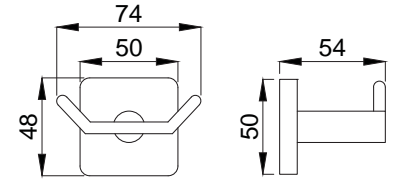

15853004
Askılık
Koli Adedi : 50