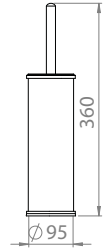

15853101
Sabunluk
Koli Adedi : 25

15850063
Evon Banyo Aksesuar Seti
6 Parça
Ayna Dahildir

Klozet Fırçaları

15863016
KF 10 Klozet Fırçası Micro
430 Kalite Paslanmaz Çelik
Ø 85 mm
Koli Adedi : 20

15863004
KF 01 Klozet Fırçası Grand
430 Kalite Paslanmaz Çelik
Ø 95 mm
Koli Adedi : 20