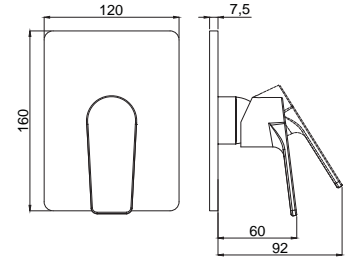

15685001 Azure Ankastre Duş Bataryası Üst Grubu

Koli Adedi : 10

- Kaba inşaat aşamasında siva altı montajı yapılmalıdır.
- Duvar rozetleri piriñ malzemenen üretiimiş, polisajlı ve kromludur.
- Siva altı alt grubu ürüne dahil değıildir.