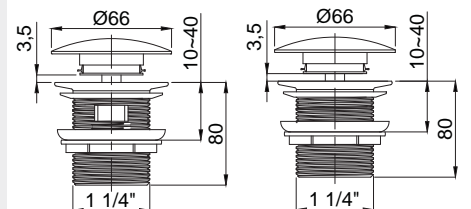

ST 01 Otomatik Sifon Tapası Gold

Koli Adedi:

15801808 - Delikli

50

15801908 - Deliksiz

50

- Delikli tapalar su taşma delikli lavabolar için uygundur.
- Deliksiz tapalar su taşma deliksiz lavabolar için uygundur.
- Tapalar sifon alt grupları ile kullanılmalıdır.
- Pirinç Hammadde