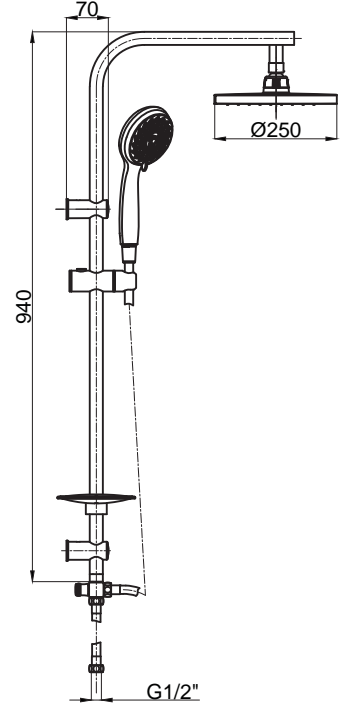

Bermann Rain Duş Setleri

bermann Nora Satin

15780024 Nora Rain Duş Seti Satin

Koli Adedi : 12

- Tüm banyo ve duş bataryaları ile uyumludur.
- Sürgü Uzunluğu: 1150 mm.
- Krom Duş Spirali:1500 mm
- Su giriş spirali 800 mm
- Sürgü üzerinde ayarlanabilir duş askısı
- 1 Fonksiyonlu El duşu
- Sabunluklu

Sprey

bermann Vesta Satin

15780021 Vesta Rain Duş Seti Satin

Koli Adedi : 12

- Tüm banyo ve duş bataryaları ile uyumludur.
- Sürgü Uzunluğu: 1150 mm.
- Krom Duş Spirali:1500 mm
- Su giriş spirali 800 mm
- Sürgü üzerinde ayarlanabilir duş askısı
- 1 Fonksiyonlu El duşu
- Sabunluklu

Sprey