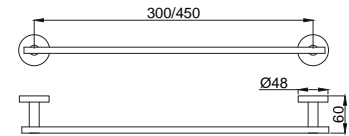

Koli Adedi:
20
20

15853515
Klozet Fırçası Cam
Koli Adedi : 25