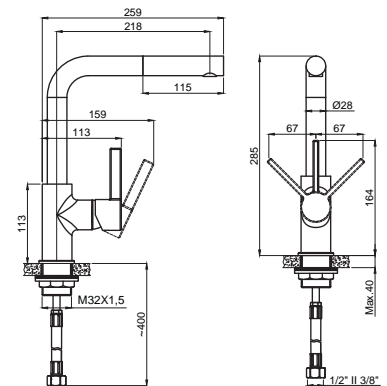

YENİ

15731134
Kelvin
Mutfak Bataryası Spiralli
360° Döner Borulu
Siyah
Koli Adedi : 6

Spiralli

Mıknatıslı başlık

- Kumanda kolu sağ veya sol tarafta kullanım için uygundur.
- Yıkama çevresi 800 mm.
- İki fonksiyonlu el duşu
- Mıknatıslı başlık sayesinde el duşunun yerine tam olarak yerleşmesi.