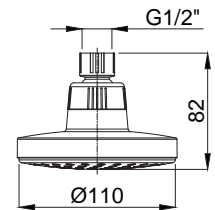

Tepe Duş Başlıkları

Metal Duş Başlıkları

15781011
Slim Rain
Duş Başlığı Inox
Koli Adedi : 4

- Air Power Sistemi ile konforlu ve tasarruflu kullanım
- Inox paslanmaz ultra ince (3 mm) gövde
- Hareket özgürlüğü sağlayan mafsal bağlantısı
- Kireç kırıcı sistemi ile su çıkış uçları kolay temizlenir.

15781010
Integra Rain
Duş Başlığı Inox
Koli Adedi : 4

- Air Power Sistemi ile konforlu ve tasarruflu kullanım
- Inox paslanmaz ultra ince (3 mm) gövde
- Hareket özgürlüğü sağlayan mafsal bağlantısı
- Kireç kırıcı sistemi ile su çıkış uçları kolay temizlenir.

Duş Başlıkları

15753001
Rain Duş Başlığı
Koli Adedi : 20

- Hareket özgürlüğü sağlayan mafsal bağlantısı
- Kireç kırıcı sistemi ile su çıkış uçları kolay temizlenir.

15781018
Rain Duş Başlığı Gold
Koli Adedi : 20

- Hareket özgürlüğü sağlayan mafsal bağlantısı
- Kireç kırıcı sistemi ile su çıkış uçları kolay temizlenir.

15781013
Level Rain Duş Başlığı
Koli Adedi : 20

- Hareket özgürlüğü sağlayan mafsal bağlantısı
- Kireç kırıcı sistemi ile su çıkış uçları kolay temizlenir.

15781003
Slim Duş Başlığı
Koli Adedi : 40