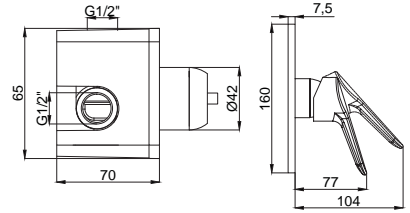

Adell Flap

15674901 Ankastrre Banyo Bataryası Takımı

Koli Adedi : 10

• 180° Seramik Yönlendiricili

15675801 Ankastrre Duş Bataryası Takımı

Koli Adedi : 10

Lavabo

15670111 Regular Lavabo Bataryası

Koli Adedi : 10

15670131 Medium Lavabo Bataryası

Koli Adedi : 10

Mutfak

15672321 Mutfak Bataryası 360° Döküm Döner Borulu

Koli Adedi : 8

• Kumanda kolu sağ veya sol tarafta kullanım için uygundur.