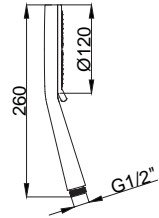

Lido

15782010 Sürgülü Duř Seti

Koli Adedi : 10

- Metal Duř Hortumu : 1500 mm
- 3 Fonksiyonlu El Duřu

Sprey Yoğun Sprey Masaj

15786010 Askılı Duř Seti

Koli Adedi : 12

- Metal Duř Hortumu : 1500 mm
- 3 Fonksiyonlu El Duřu

Sprey Yoğun Sprey Masaj

15783010 El Duřu

Koli Adedi : 20

- 3 Fonksiyonlu El Duřu

Sprey Yoğun Sprey Masaj