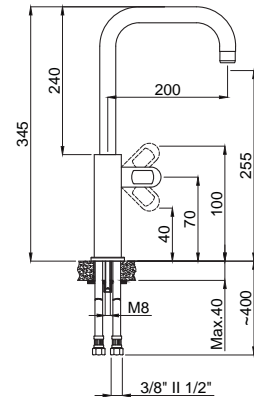

Koli Adedi : 8

- Uzun ömürlü PVD kaplama
- Kumanda kolu sağ veya sol tarafta kullanım için uygundur.
- 360° Döner boruludur.