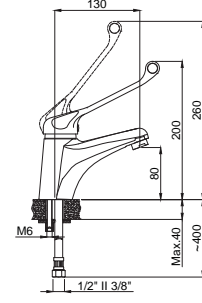

Koli Adedi : 10

15340501
Zaman Ayarlı Pisuvar
Musluğu 1/2"
Tek Girişli

Koli Adedi : 10

Adell Pro - Genel Kullanım Alanı Çözümleri

Medikal

15040101
Lavabo Bataryası
Koli Adedi : 10

- Bedensel engelli kullanımı için uygundur.
- Dirsekle kullanım ile medikal uygulamalar için elverişlidir.