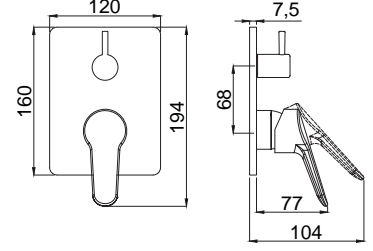

- Kaba inşaat aşamasında siva altı montajı yapılmalıdır.
- Duvar rozetleri pirinç malzemeden üretilmiş, polisajlı ve kromludur.
- Siva altı alt grubu ürüne dahil değildir.
- 180° Seramik Yönlendiricili

15495021
Lento Ankaştre Banyo
Bataryası Üst Grubu
Koli Adedi : 10