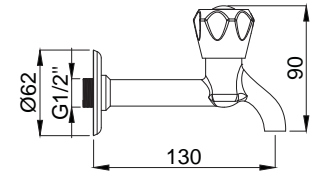

- 1/2"
- 90° Seramik salmastralı.
- Rozet dahildir.
- Çıkış ucunda süzgeç kullanılmıştır.
- Bilister ambalajlıdır.

Neva

15900101
Neva Uzun Musluk
Koli Adedi : 40

- 1/2"
- Klasik salmastralı.
- Rozet dahildir.
- Bilister ambalajlıdır.