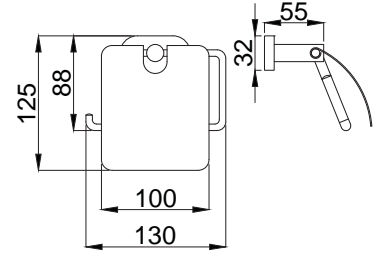

Banyo Aksesuarları - Valeno - %100 Pirinç

15890101
Tuvalet Kağıtlığı Kapaklı
Koli Adedi : 25