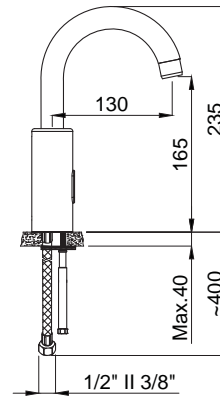

15452631 Rondo Fotoselli Lavabo Bataryası Çift Girişli Döner Borulu Pilli / Elektrikli

Koli Adedi : 8

- 2 Adet filtrelü ara musluk ve 2 adet çekvalf dahildir.
- 220 V AC Elektrik veya 4 Adet 1,5 V DC Alkaline pil kullanılır. Elektrikler kesildiğinde otomatik olarak pil devreye girer.
- 360° Döner boruludur.
- Yandan kumanda kolu ile su sıcaklığını ayarlama imkanı.