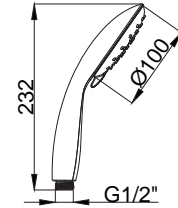

15786009 Askılı Duř Seti

Koli Adedi : 12

- Silver Duř Hortumu : 1500 mm
- 3 Fonksiyonlu El Duřu

Sprey Yoęun Sprey Masaj

15783009 El Duřu

Koli Adedi : 20

- 3 Fonksiyonlu El Duřu

Sprey Yoęun Sprey Masaj