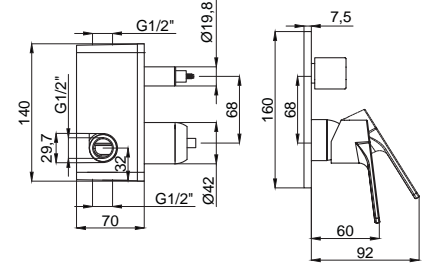

YENİ

15680601
Duş Bataryası Üstten Çıkış
Koli Adedi : 10

• 180° Seramik Yönlendiricili

15684911
Ankastre Banyo Bataryası Takımı
Koli Adedi : 10

• 180° Seramik Yönlendiricili

15685811
Ankastre Duş Bataryası Takımı
Koli Adedi : 10