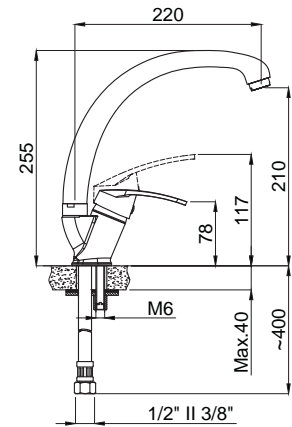

Adell Luna

Lavabo

15020101
Lavabo Bataryası
Koli Adedi : 10

15020421
Lavabo Bataryası
Döner Borulu Duvardan
Koli Adedi : 10

15020131
Lavabo Bataryası
360° Döner Borulu
Koli Adedi : 10

Mutfak

15021131
Mutfak Bataryası
360° Döner Borulu
Koli Adedi : 10