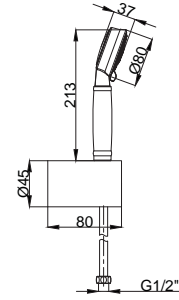

- 3 Fonksiyonlu El Duşu

Sprey Yoğun Sprey Masaj