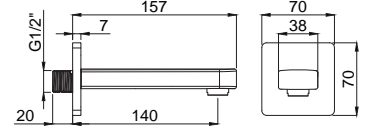

- Tüm ankastre duş bataryaları ile uyumludur.
- Duvar bağlantı rozeti fiyata dahildir.

15065208
Slim Ankastre
Banyo Çıkış Ucu Gold
Koli Adedi : 10