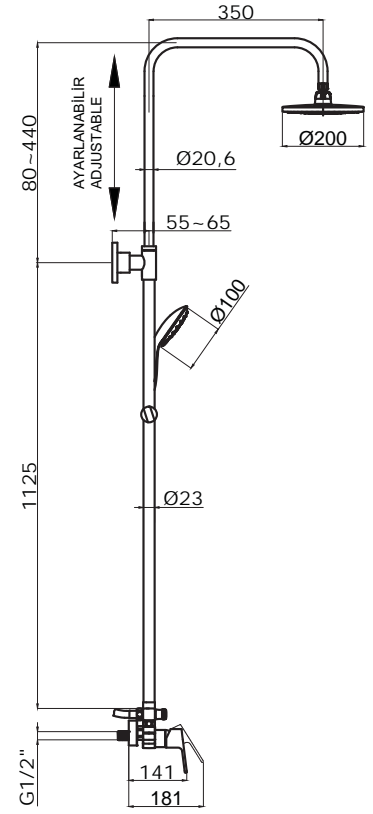

Rain Duş Setleri

Azure

YENİ

15780121 Azure Bataryalı Rain Duş Seti

Koli Adedi : 1

- Duş bataryası ve Rain Duş Seti ile birlikte komple set.
- Teleskopik yükseklik ayarlama sistemi ile tepe duşu yüksekliği kullanıcı boyuna göre 80mm-440mm arasında ayarlanabilir.

Sprey