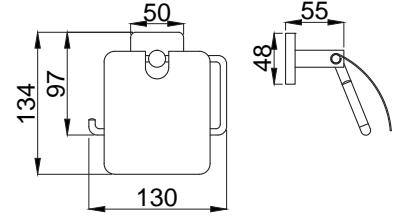

Banyo Aksesuarları - Karen - %100 Pirinç

15853001
Tuvalet Kağıtlığı Kapaklı
Koli Adedi : 25