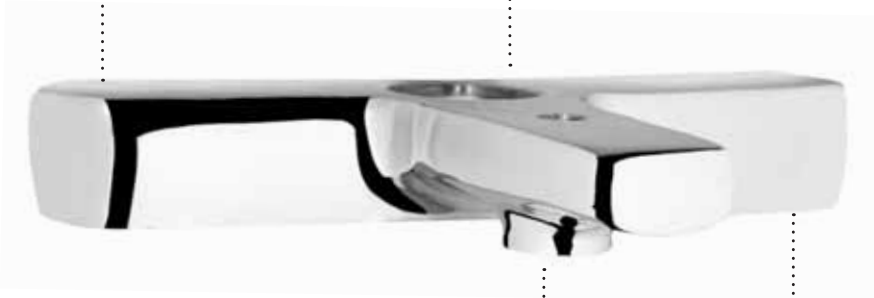

HİJYENİK, SAĞLAM Monoblok Gövdeler

Kaliteli pirinç hammaddeden teknolojik döküm sistemiyle üretilir. Et kalınlıkları, su geçiş yolları performans kriterlerini yerine getirecek şekilde tasarlanır.

ÜSTÜN PERFORMANSLI Banyo Bataryası Yönlendirici

Otomatik ve kompakt Neoperl yönlendiriciler kullanılmaktadır. Uzun ömürlü ve performans garantilidir. Yukarı çekip sağa çevrilince kilitletir, batarya kapatılınca, basınç düşüncü otomatik olarak kurna konuma geçer. Adell banyo ve duş bataryalarındaki duş kumanda grubunun kilitleme sistemi sayesinde el duşundan gelen su akışı, basınç dalgalanmalarından etkilenmez.

* Ürün grupları ve tasarımlara bağlı olarak teknik özellikler ve yedek parçalar değişiklik gösterebilir.