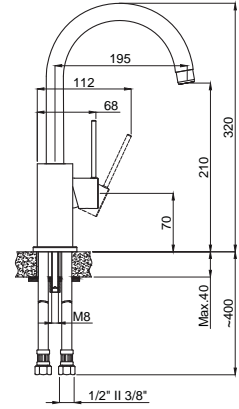

15162337
Mutfak Bataryası
360° Döner Borulu
Grafit Gri
Koli Adedi : 8