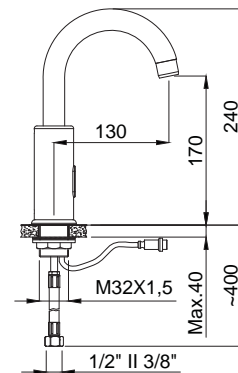

15452331 Rondo Fotoselli Lavabo Bataryası Tek Girişli Döner Borulu Pilli / Elektrikli

Koli Adedi : 8

- 15459901 Valmix ile karıştırılmış su kullanılabilir.
- 220 V AC Elektrik veya 4 Adet 1,5 V DC Alkaline pil kullanılır. Elektrikler kesildiğinde otomatik olarak pil devreye girer.
- 360° Döner boruludur.