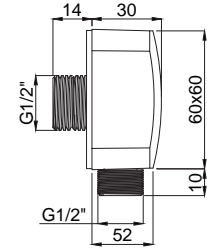

- Duvardan gelen suyu el duşuna yönlendirmeyi sağlar.
- Tüm el duşlarına ile uyumludur.
- Sıva altı hazırlık gerektirir
- Piriç Hammadde