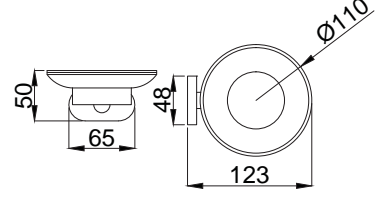

Banyo Aksesuarları - Valeno - %100 Pirinç

15890501
Diş Fırçalığı
Koli Adedi : 25

15890801
Sabunluk
Koli Adedi : 25