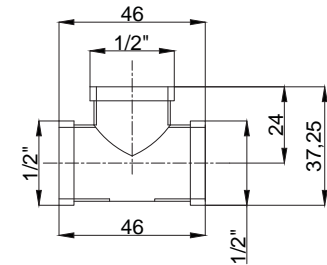

SF 04 Sarı Dirsek DD

- 15570902 - 1/4"
- 15570903 - 3/8"
- 15570904 - 1/2"
- 15570905 - 3/4"
- 15570906 - 1"

1. Koli Adedi:
2. 15570902 - 1000
   - 15570903 - 600
   - 15570904 - 300
   - 15570905 - 200
   - 15570906 - 150