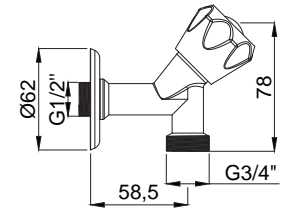

Forte

15901001
Forte Uzun Musluk
Koli Adedi : 40

- 1/2"
- 90° Seramik salmastralı.
- Rozet dahildir.
- Çıkış ucunda süzgeç kullanılmıştır.
- Bilister ambalajlıdır.

15901011
Forte Kısa Musluk
Koli Adedi : 50

- 1/2"
- 90° Seramik salmastralı.
- Rozet dahildir.
- Çıkış ucunda süzgeç kullanılmıştır.
- Bilister ambalajlıdır.

Neva

15900101
Neva Uzun Musluk
Koli Adedi : 40

- 1/2"
- Klasik salmastralı.
- Rozet dahildir.
- Bilister ambalajlıdır.

15900111
Neva Kısa Musluk
Koli Adedi : 50

- 1/2"
- Klasik salmastralı.
- Rozet dahildir.
- Bilister ambalajlıdır.

15900121
Neva Çamaşır Musluk
Koli Adedi : 50

- 1/2" - 3/4"
- Klasik salmastralı.
- Rozet dahildir.
- Bilister ambalajlıdır.