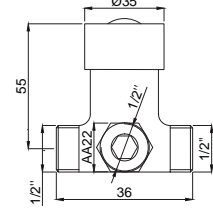

- Tek su girişli fotoselli ve zaman ayarlı bataryalarda çift su girişi bağlanarak soğuk-sıcak suyun istenilen oranlarda karıştırılması ile karıştırılmış su elde etmek için kullanılır.