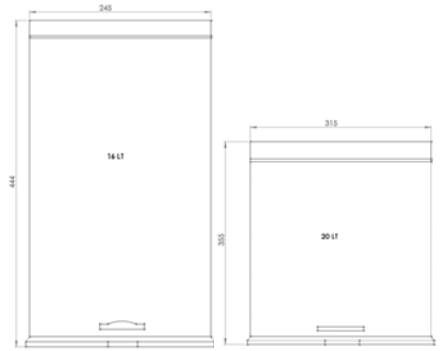

CK 01 Çöp Kovası Pedallı Metal Kapaklı 304 Kalite Paslanmaz Çelik

15861044 - 3 lt.

15861045 - 5 lt.

15861046 - 8 lt.

15861047 - 12 lt.

Koli Adedi:

8

8

6

6