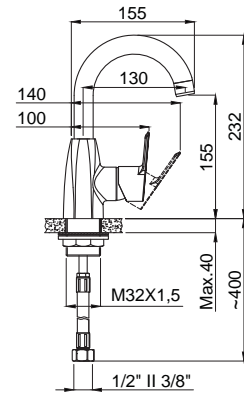

• Çanak tipi lavabolar için uygundur.

15713501
Lavabo Bataryası
360° Döner Borulu
Koli Adedi : 10

• Kumanda kolu sağ veya sol tarafta kullanım için uygundur.

Mutfak

15711101
Mutfak Bataryası
360° Döner Borulu
Koli Adedi : 8