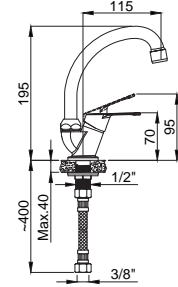

• Kumanda kolu sağ veya sol tarafta kullanım için uygundur.
• Su bağlantı fleksi fiyata dahildir.
• 360° Döner boruludur.

15082431
Rondo Lavabo Bataryası
Döner Borulu Tek Girişli
Koli Adedi : 10