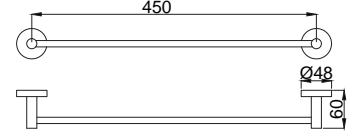

15853205
Yuvarlak Havluluk
Koli Adedi : 15

15853206
Etajer
Koli Adedi : 25

Banyo Aksesuarları - Dolty - %100 Pirinç

15853208
Uzun Havluluk 45 cm
Koli Adedi :30

15853209
Döner Havluluk İkili
Koli Adedi :30