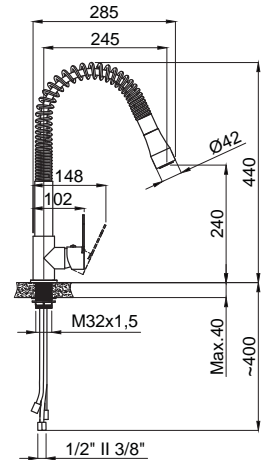

15272337 Hena Mutfak Bataryası Spiralli Satin

Koli Adedi : 6

- Kumanda kolu sağ veya sol tarafta kullanım için uygundur.
- Yıkama çevresi 800 mm.

Spiralli

Satin
Yüzey