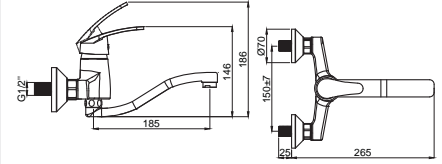

Adell Luna

Lavabo

15020101
Lavabo Bataryası
Koli Adedi : 10

15020421
Lavabo Bataryası
Döner Borulu Duvardan
Koli Adedi : 10

15020131
Lavabo Bataryası
360° Döner Borulu
Koli Adedi : 10

Mutfak

15021131
Mutfak Bataryası
360° Döner Borulu
Koli Adedi : 10