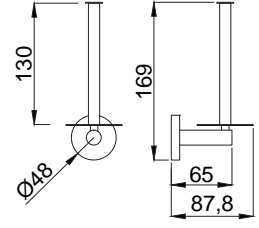

15853204
Tuvalet Kağıtlığı Kapaklı Bekletmeli
Koli Adedi : 15