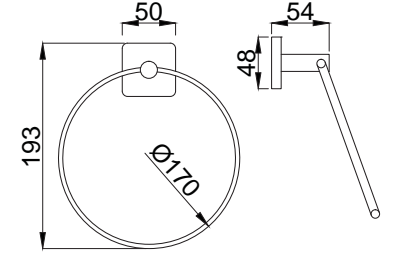

15853006
Yuvarlak Havluluk
Koli Adedi : 15