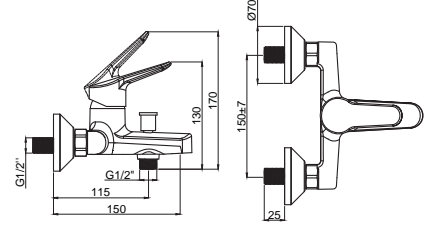

15674901
Ankastre Banyo Bataryası
Takımı
Koli Adedi : 10

• 180° Seramik Yönlendiricili