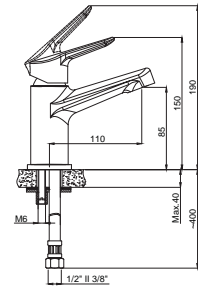

15670171
Medium Lavabo
Bataryası
Koli Adedi : 10