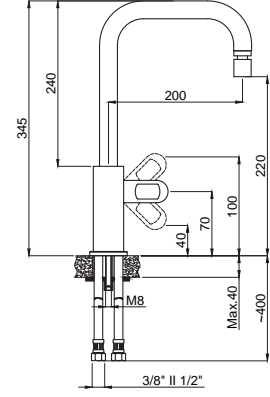

15492338
Mutfak Bataryası
360° Döner Borulu Gold

Koli Adedi : 8

- Uzun ömürlü PVD kaplama
- Kumanda kolu sağ veya sol tarafta kullanım için uygundur.