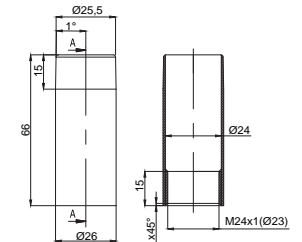

- 15993790 Uzama parçası ile birlikte kullanılır