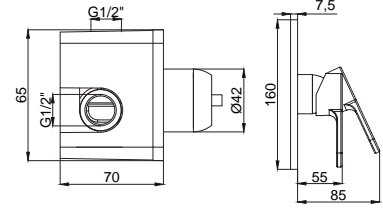

15494918
Ankastré Banyo Bataryası
Takımı Gold

Koli Adedi : 10

- Uzun ömürlü PVD kaplama
- 180° Seramik Yönlendiricili

15495818
Ankastré Duş Bataryası
Takımı Gold

Koli Adedi : 10

- Uzun ömürlü PVD kaplama

Lavabo

15490108
Regular Lavabo
Bataryası Gold

Koli Adedi : 10

- Uzun ömürlü PVD kaplama

Koli Adedi : 10

- Uzun ömürlü PVD kaplama
- Kumanda kolu sağ veya sol tarafta kullanım için uygundur.
- 360° Döner boruludur.

Mutfak

Koli Adedi : 8

- Uzun ömürlü PVD kaplama
- Kumanda kolu sağ veya sol tarafta kullanım için uygundur.
- 360° Döner boruludur.