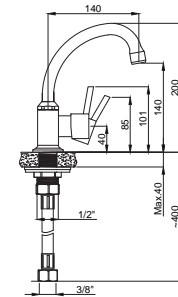

• Kumanda kolu sağ veya sol tarafta kullanım için uygundur.
• Su bağlantı fleksi fiyata dahildir.
• 360° Döner boruludur.

15082531
Rondo Mutfak Bataryası
Döner Borulu Tek Girişli
Koli Adedi : 10