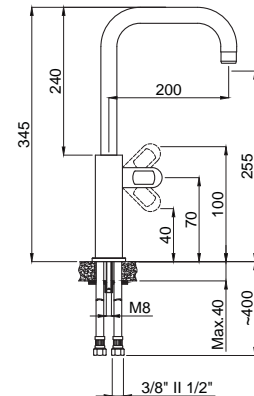

- Kumanda kolu sağ veya sol tarafta kullanım için uygundur.