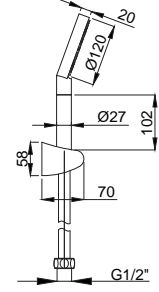

- Metal Duş Hortumu : 1500 mm
- 1 Fonksiyonlu El Duşu

Sprey

Tepe Duş Başlıkları

Metal Duş Başlıkları

15781011
Slim Rain
Duş Başlığı Inox
Koli Adedi : 4

- Air Power Sistemi ile konforlu ve tasarruflu kullanım
- Inox paslanmaz ultra ince (3 mm) gövde
- Hareket özgürlüğü sağlayan mafsal bağlantısı
- Kireç kırıcı sistemi ile su çıkış uçları kolay temizlenir.