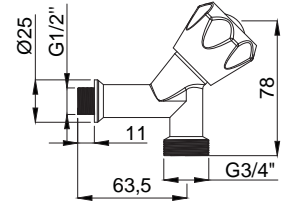

Musluklar

Venüs

15900401
Venüs Uzun Musluk
Koli Adedi : 40

- 1/2"
- Klasik salmastrali.

15900411
Venüs Kısa Musluk
Koli Adedi : 50

- 1/2"
- Klasik salmastrali.

15900421
Venüs Çamaşır Musluk
Koli Adedi : 50

- 1/2" - 3/4"
- Klasik salmastrali.