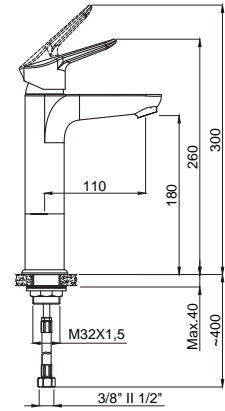

Adell Flap

15674901 Ankastrre Banyo Bataryası Takımı

Koli Adedi : 10

• 180° Seramik Yönlendiricili

15675801 Ankastrre Duş Bataryası Takımı

Koli Adedi : 10

Lavabo

15670111 Regular Lavabo Bataryası

Koli Adedi : 10

15670131 Medium Lavabo Bataryası

Koli Adedi : 10

Mutfak

15672321 Mutfak Bataryası 360° Döküm Döner Borulu

Koli Adedi : 8

• Kumanda kolu sağ veya sol tarafta kullanım için uygundur.