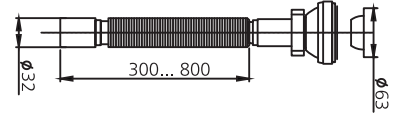

Koli Adedi:
25
25

SK 10 Çamaşır Bulaşık Sifonu Körüklü
15801300 - Normal
15801301 - lux