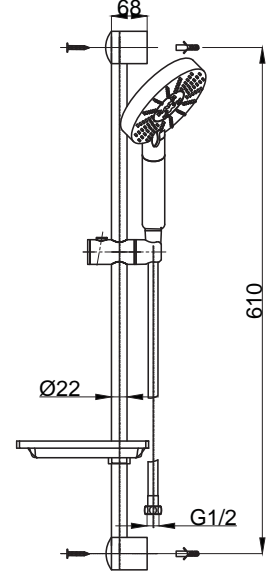

Sprey

Bermann Duş Setleri

bermann Dolte

15782015
Dolte Sürgülü Duş Seti Krom
Koli Adedi : 24

- Metal Duş Hortumu : 1500 mm
- 3 Fonksiyonlu El Duşu

Sprey Yağın Sprey Masaj

15786012
Dolte Askılı Duş Seti Krom
Koli Adedi : 60