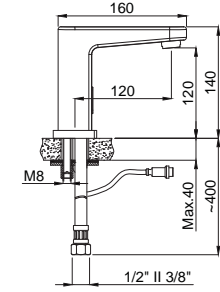

15452601 Sensomax Fotoselli Lavabo Bataryası Tek Girişli Pilli / Elektrikli

Koli Adedi : 8

- 15459901 Valmix ile karıştırılmış su kullanılabilir.
- 220 V AC Elektrik veya 4 Adet 1,5 V DC Alkaline pil kullanılır. Elektrikler kesildiğinde otomatik olarak pil devreye girer.