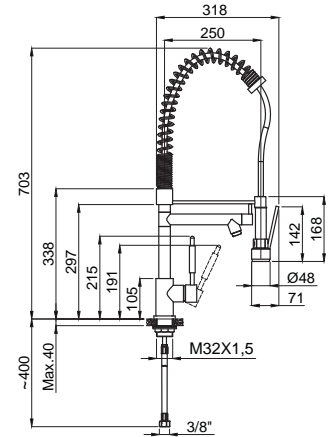

Koli Adedi : 8

- Kumanda kolu sağ veya sol tarafta kullanım için uygundur.
- Yıkama çevresi 800 mm.
- Kumanda fonksiyonlu el duşu