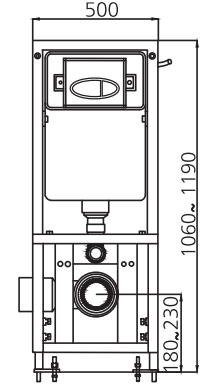

Derinlik: 130