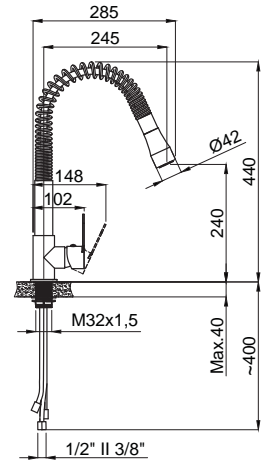

15272331 Hena Mutfak Bataryası Spiralli

Koli Adedi : 6

- Kumanda kolu sağ veya sol tarafta kullanım için uygundur.
- Yıkama çevresi 800 mm.

Spiralli