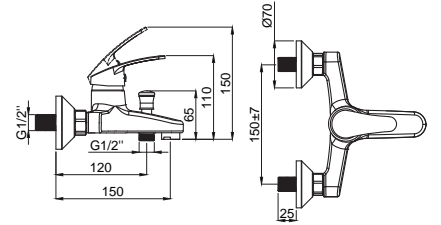

• 360° Döner boruludur.

15391221
Mutfak Bataryası
Döner Borulu Duvardan
Koli Adedi : 8

Adell Luna

Banyo & Duş

15020501
Banyo Bataryası
Koli Adedi : 8

Kilitlenebilir
Duş
Yönlendiricisi

15020601
Duş Bataryası
Koli Adedi : 10