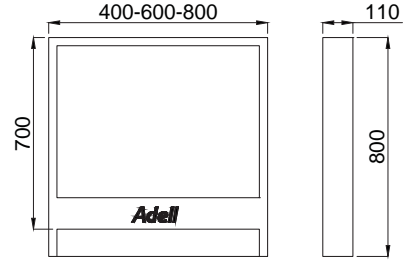

Kollektör Grubu

KL 12 Vanalı Kollektör

Nikelli DD 1"

Mavi ve kırmızı volanlı takım olarak

Model	Ağız Sayısı	Koli Adedi
15554302	2 Ağızlı	24
15554303	3 Ağızlı	16
15554304	4 Ağızlı	24
15554305	5 Ağızlı	20
15554306	6 Ağızlı	20
15554307	7 Ağızlı	12
15554308	8 Ağızlı	12
15554309	9 Ağızlı	12
15554310	10 Ağızlı	10
15554311	11 Ağızlı	10
15554312	12 Ağızlı	10

KD 01 Kollektör Dolabı

Model	Çıkış Sayısı	Koli Adedi
15540119	40 cm 2-5 çıkış	6
15540120	60 cm 6-9 çıkış	4
15540121	80 cm 10-12 çıkış	4

• Boyalı Saç

15540217 KK 01 Kollektör Kelepçesi 1"

Koli Adedi: 75

15560504 RA 01 Pex Bağlantı Rakoru Dış Dişli 1/2"

Koli Adedi: 300

15560604 RA 02 Pex Bağlantı Rakoru İç Dişli 1/2"

Koli Adedi: 350