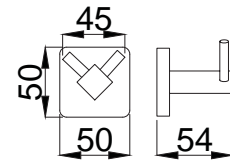

Banyo Aksesuarları - Zeon - %100 Pirinç

Prestijli, tarz ve asil

Minimal tarzı ve köşeli hatlarıyla dengeli bir tasarım. Banyolarınızda yer alan kare formlardan ilham alıyor Zeon serisi aksesuarlarımız. Tasarımcılarımız banyolarınıza bambaşka bir kimlik kazandırmak üzere tasarladı. Zeon'un köşeli hatlara sahip aksesuarları banyolarınızda görmek istediğiniz yenilikçi çizgilere hayat verecektir.

15880101
Tuvalet Kağıtlığı Kapaklı
Koli Adedi : 25

15880201
Tuvalet Kağıtlığı
Koli Adedi : 25

15880401
Üçgen Havluluk
Koli Adedi : 15

15880601
Askılık
Koli Adedi : 50