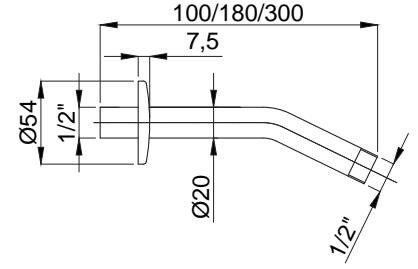

Tepe Duş Başlık Bağlantıları

Duvardan Bağlantı

15784102 - 300 mm Piriç
15784101 - 180 mm Piriç
15784100 - 100 mm Pls

15784104 - 400 mm Piriç
15784108 - 300 mm Gold