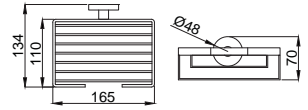

15853213
Sabunluk
Koli Adedi : 25