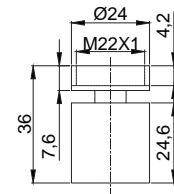

13671131 Mafsallı Çıkış Ucu

Koli Adedi : 100

- İç dişli bağlantılı M22x1
- Dış dişli mutfak, lavabo batarya çıkış boruları için uygundur.
- Neoperl, Alman Malı
- 360 Dönerli mafsalı ile istenilen yöne yönlendirilebilen yumuşak akış sağlar.