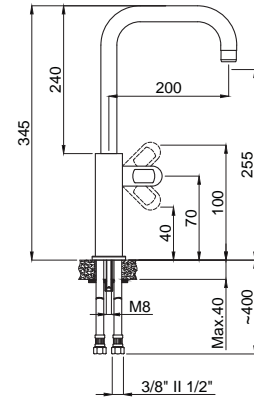

15491221
Mutfak Bataryası
Döner Borulu Duvardan

Koli Adedi : 10