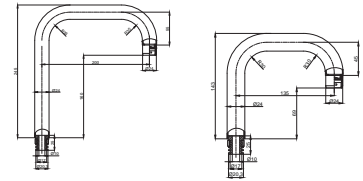

Yedek Parçalar

Seramik Kartuşlar

Seramik Armatür Kartuşu
12010110 - Ø 35 mm
12030090 - Ø 40 mm

Koli Adedi:
50
50

- Sedal, İspanya malı.
- Keramik diskli, uzun ömürlü.
- Rahat açma kapama ve sıcaklık kontrol sistemi.

Seramik Armatür Kartuşu Ayaklı
12010120 - Ø 35 mm
12030100 - Ø 40 mm

Koli Adedi:
50
50

- Sedal, İspanya malı.
- Keramik diskli, uzun ömürlü.
- Rahat açma kapama ve sıcaklık kontrol sistemi.

12011390
Seramik Armatür Kartuşu Fleks Girişli
Ø 35 mm
Koli Adedi : 50

- Sedal, İspanya malı.
- Keramik diskli, uzun ömürlü.
- Rahat açma kapama ve sıcaklık kontrol sistemi.

Borular

Mix Armatür Borusu
13010051 - Lavabo Borusu
13010041 - Mutfak Borusu

Koli Adedi:
50
50

- Pirinç hammadde.
- Krom Yüzey.
- M24x1 perlatörlü

Armatür Borusu Lento
13490051 - Lavabo Borusu
13490061 - Mutfak Borusu

Koli Adedi:
50
50

- Pirinç hammadde.
- Krom Yüzey.
- M24x1 perlatörlü

Armatür Borusu Dyno-Fludo
13300031 - Lavabo Borusu
13300021 - Mutfak Borusu

Koli Adedi:
50
50

- Pirinç hammadde.
- Krom Yüzey.
- M24x1 perlatörlü