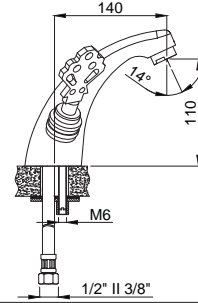

15181129
V2 Mutfak Bataryası Antik
Döner Borulu
Koli Adedi : 10

• 90° Seramik Salmastralı