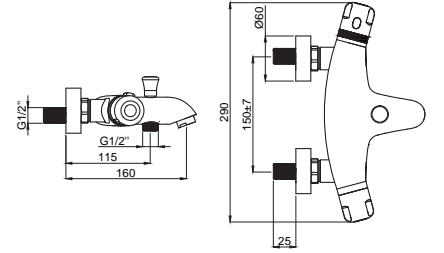

15200541 Termomax Termostatik Banyo Bataryası

Koli Adedi : 8

Kilitlenebilir
Duş
Yönlendiricisi

- Tek volan ile 180° seramik diskli açma-kapama sistemi
- 38°C üzerindeki sıcaklıklara istenmeden ulaşılmasını engelleyen emniyet butonu.
- Kombili sistemler için uygun olup, güneş enerjili ısıtıcılar, sıcak su hazırlayıcı gibi basınçsız ısıtıcılarda kullanılamaz.
- Sıcak su kaynağıyla soğuk su kaynağı arasındaki basınç farkı maksimum 3 bar olmalıdır.
- Soğuk su bataryanın sağ tarafından, sıcak su ise sol tarafından girişi yapılmalıdır.