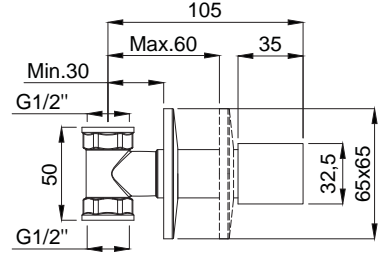

- 1/2"
- 90° Seramik Salmastralı
- İç yatak parçalıdır. Musluğu sökmeden iç yatağı tamir etmek veya değiştirmek mümkündür.
- Gizli taharet borulu asma klozetlerde ara musluk yerine kullanılabilir.
- Kaba inşaat aşamasında siva altı montajı yapılmalıdır.
- Ürün boy ayarı duvar kalınlığına göre ayarlanabilir.