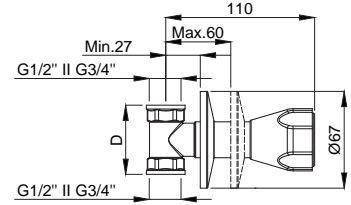

Neva Ankastre Ara Musluk

Koli Adedi : 40

15911321 - 1/2"

15911331 - 3/4"

- Klasik Salmastralı
- İç yatak parçalıdır. Musluğu sökmeden iç yatağı tamir etmek veya değiştirmek mümkündür.
- Gizli taharet borulu asma klozetlerde ara musluk yerine kullanılabilir.
- Kaba inşaat aşamasında sıva altı montajı yapılmalıdır.
- Ürün boy ayarı duvar kalınlığına göre ayarlanabilir.

	G1/2"	G3/4"
D (mm)	50	55