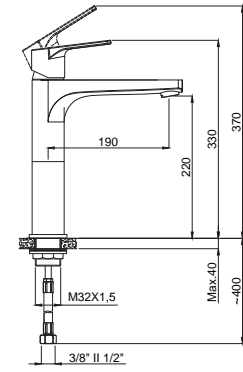

• Çanak tipi lavabolar için uygundur