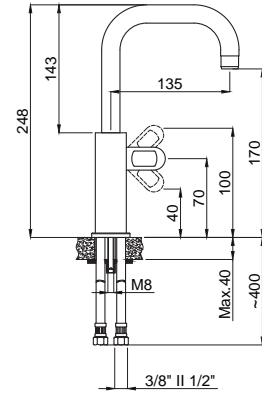

Koli Adedi : 10

- Uzun ömürlü PVD kaplama
- Kumanda kolu sağ veya sol tarafta kullanım için uygundur.
- 360° Döner boruludur.