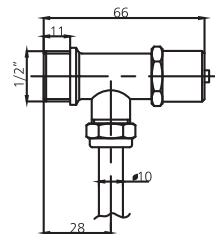

Ankastre Ara Musluklar - Stop Valfler

15910821
Beta Fix Ankastre Ara Musluk
Ø 20mm

Koli Adedi : 10

- 90° Seramik Salmastrali
- Gizli taharet borulu asma klozetlerde ara musluk yerine kullanılabilir.
- Kaba inşaat aşamasında siva altı montajı yapılmalıdır.
- Ürün boy ayarı duvar kalınlığına göre ayarlanabilir.

15910891
Forte Fix Ankastre Ara Musluk
Ø 20mm

Koli Adedi : 10

- 90° Seramik Salmastrali
- Gizli taharet borulu asma klozetlerde ara musluk yerine kullanılabilir.
- Kaba inşaat aşamasında siva altı montajı yapılmalıdır.
- Ürün boy ayarı duvar kalınlığına göre ayarlanabilir.

Küresel Bas

15912301
Luna Bas Rezervuar 3/4"

Koli Adedi : 50

- Tek kumanda kollu seramik kartuşlu açma kapama sistemi
- Klasik tuvalet taşı su girişlerinde kullanıma uygundur.

15911401
Küresel Bas Rezervuar 3/4"

Koli Adedi : 80

- Klasik tuvalet taşı su girişlerinde kullanıma uygundur.

15911901
Küresel Rakorlu Bas Rezervuar 3/4"

Koli Adedi : 80

- Klasik tuvalet taşı su girişlerinde kullanıma uygundur.

Pisuar Musluğu

15910101
Pisuar Musluğu 1/2"

Koli Adedi : 50