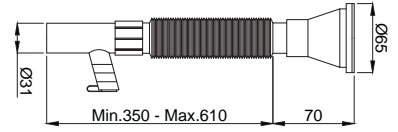

Koli Adedi:
25
25

15801500 SK 30 Lavabo Eveye Sifonu Taslı Körüklü
Koli Adedi : 25