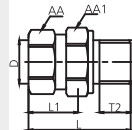

BOYUTLAR/mm						
D	L	L1	AA	AA1	T2	
1/2"	51	22	27	30	11	
3/4"	56	24	32	37	13	
1"	61	26	41	46	14