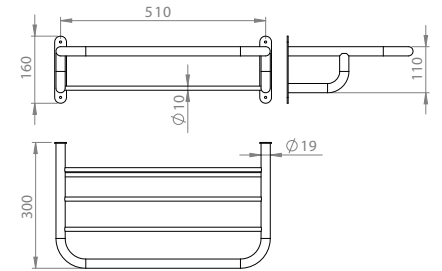

15866052

RH 10 Raf Havluluk

304 Kalite Paslanmaz Çelik

Koli Adedi : 1

Bedensel Engelli Aksesuarları

Yaşamı kolaylaştıran tasarımlar

Engellilerin yaşam konforlarını artırmak üzere farklı tarz ve formlarda hazırlanan aksesuarlar mekanların ergonomik kullanımını artırıyor, hijyen sağlıyor.