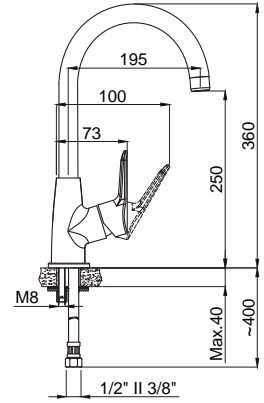

- Kumanda kolu sağ veya sol tarafta kullanım için uygundur.