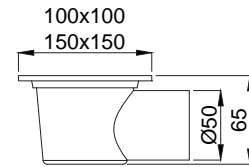

YS 05 Yer Sifonu Paslanmaz Çelik Kapaklı Yandan 150x150

15800703 - Ø 32
15800704 - Ø 50

Koli Adedi:
15
15

15800706 YS 05 Yer Sifonu Paslanmaz Çelik Kapaklı Alttan 100x100

Koli Adedi: 20

15800707 YS 05 Yer Sifonu Paslanmaz Çelik Kapaklı Alttan 150x150

Koli Adedi: 15