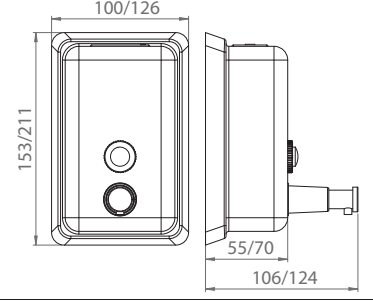

Sıvı Sabunluklar

**SS 01 Sıvı Sabunluk
Dispenseri 430 Kalite
Paslanmaz Çelik**
15864009 - 500 ML.
15864010 - 1000 ML.

Koli Adedi:
20
20

15864016
Ankastre Köpük Verici
304 Kalite Paslanmaz Çelik
85 mm
Koli Adedi : 20

15864011
Ankastre Sıvı Sabunluk
304 Kalite Paslanmaz Çelik
95 mm
Koli Adedi : 20