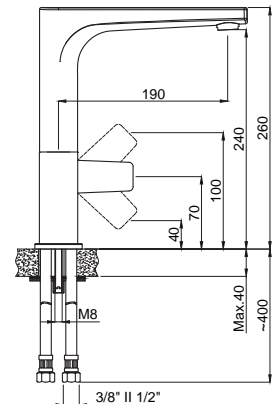

• Kumanda kolu sağ veya sol tarafta kullanım için uygundur.