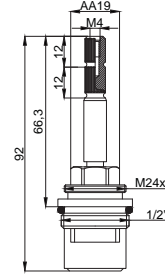

- 1/2" Seramik 90° Açma Kapama uzun milli

15993790
Ankastra Musluk Uzatma
Parçası
Koli Adedi : 100