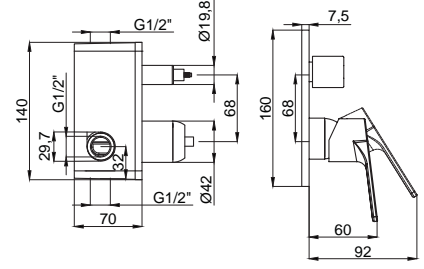

15685816
Ankastre Duş Bataryası
Takımı White Krom
Koli Adedi : 10