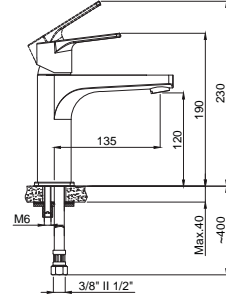

15680171 Medium Lavabo Bataryası

Koli Adedi : 10

Kolay temizlenebilen silikon perlatör