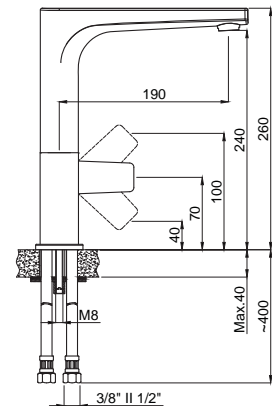

15682338
Mutfak Bataryası
360° Döküm Döner
Borulu Gold

Koli Adedi : 8

- Uzun ömürlü PVD kaplama
- Kumanda kolu sağ veya sol tarafta kullanım için uygundur.

Kolay
temizlenebilir
silikon perlatör