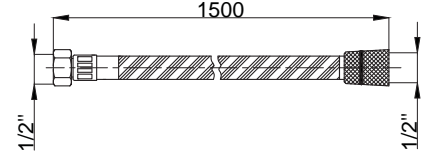

Koli Adedi : 20

• 1/2"x1/2" 1500 mm

15757001 Metal Duş Hortumu Çift Kenetli

Koli Adedi : 20

• 1/2"x1/2" 1500 mm

Banyo - Otel Aksesuarları

Banyodaki düzen onlardan sorulur.

Güncel tasarım trendlerine ve armatür tasarımlarınızla uyumlu aksesuarlar.