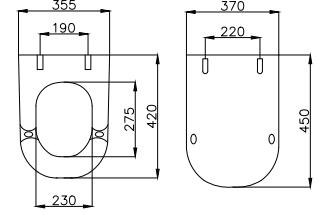

15760317
Klozet Kapağı Akdeniz
Soft Close
Koli Adedi : 10

- Termoplast