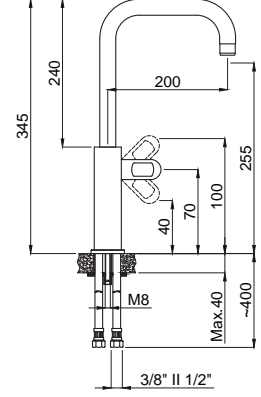

- Kumanda kolu sağ veya sol tarafta kullanım için uygundur.