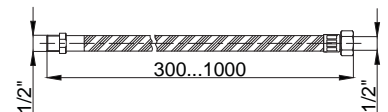

Su Bağlantı Fleksi

1/2" D - 1/2" E

15991432 - 30cm

15991442 - 40cm

15991452 - 50cm

15991462 - 60cm

15991472 - 70cm

15991482 - 100cm

Koli Adedi:

120

120

120

80

80

80