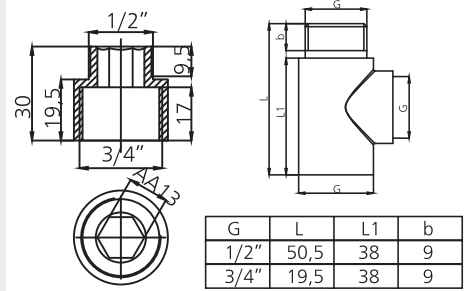

Delikli Uzatma 15740301 - 1/2" 15740311 - 3/4"

Koli Adedi:
100
100