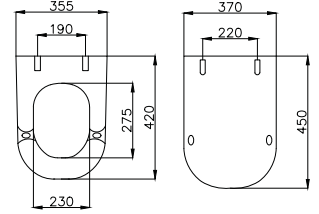

15760322
Klozet Kapağı Gala
Soft Close
Koli Adedi : 10

- Duroplast Melamine