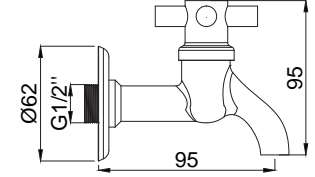

- 1/2"
- 90° Seramik salmastralı.
- Rozet dahildir.
- Çıkış ucunda süzgeç kullanılmıştır.
- Bilister ambalajlıdır.