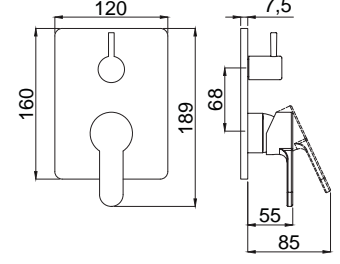

- Uzun ömürlü PVD kaplama
- Siva altı alt grubu ürüne dahil değildir.
- 180° Seramik Yönlendiricili

15065011
Slim Ankaştre Banyo
Bataryası Üst Grubu
Koli Adedi : 10