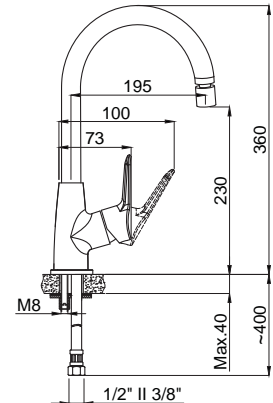

- Kumanda kolu sağ veya sol tarafta kullanım için uygundur.
- Hareketli mafsallı ile istenilen yöne yönlendirilebilen yumuşak akış.