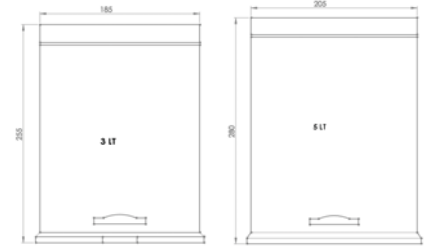

CK 01 Çöp Kovası Pedallı Metal Kapaklı 430 Kalite Paslanmaz Çelik

15861020 - 3 lt.

15861021 - 5 lt.

15861038 - 8 lt.

15861039 - 12 lt.

Koli Adedi:

8

8

6

6