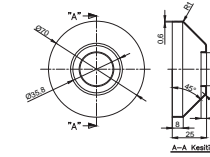

Rozetler & Musluk Aynaları

Musluk Aynası
15990111 - 1/2"
15994521 - Tırnaklı

Koli Adedi:
 50
 50

- Tırnaklı ayna gövdede rozet dayaması olmayan musluklarda kullanılır.

15990121
Batarya Aynası 3/4"
 Koli Adedi : 100