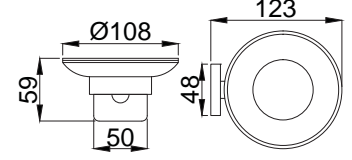

Banyo Aksesuarları - Karen - %100 Piring

15853003
Diş Fırçalığı
Koli Adedi : 25
** 54,00

15853002
Sabunluk
Koli Adedi : 25
** 54,00

15853015
Askılık
Koli Adedi : 50
** 44,50

15853004
Askılık
Koli Adedi : 50
** 48,50