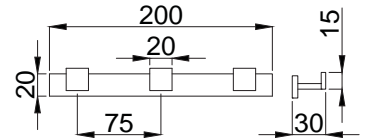

Banyo Aksesuarları - Tegra - %100 Pirinç

15853711
Sabunluk
Koli Adedi : 25
.. **108,00**

15853710
Diş Fırçalığı
Koli Adedi : 25
.. **108,00**

15853705
Askılık
Koli Adedi : 50
.. **69,50**

15853706
Askılık İkili
Koli Adedi : 20
.. **92,50**

15853707
Askılık Üçlü
Koli Adedi : 20
.. **134,00**