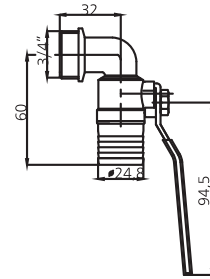

- Klasik tuvalet taşı su girişlerinde kullanıma uygundur.

15911901
Küresel Rakorlu Bas Rezervuar 3/4"
Koli Adedi : 80
** 40,50