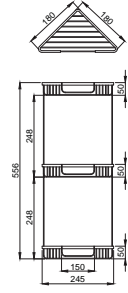

Süngerlik 18x18 cm

15853801 - Tekli .. 68,00

15853802 - İkili .. 150,00

15853803 - Üçlü .. 224,00

Koli Adedi:

10

6

4

• %100 Piriç hammadde ve krom yüzeyli