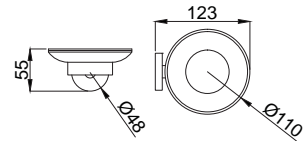

15853215
Sıvı Sabunluk Cam
Koli Adedi : 10
.. **154,00**