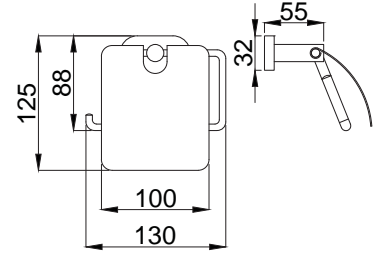

Banyo Aksesuarları - Valeno - %100 Pirinç

15890101
Tuvalet Kağıtlığı Kapaklı
Koli Adedi : 25
.. **124,50**