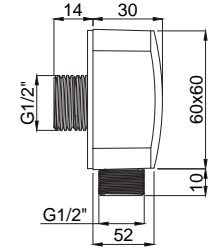

15990971 Alfa Ankastre El Duş Çıkışı

Koli Adedi : 10
.. 120,00

- Duvardan gelen suyu el duşuna yönlendirmeyi sağlar.
- Tüm el duşlarına ile uyumludur.
- Sıva altı hazırlık gerektirir
- Piriç Hammadde