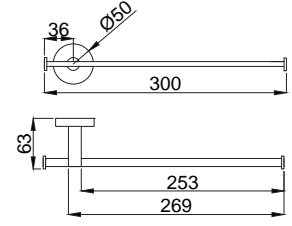

# Banyo Aksesuarları - Montana - %100 Piringç

**15853501**  
**Tuvalet Kağıtlığı Kapaklı**  
Koli Adedi : 25  
\*\* 94,50

**15853502**  
**Tuvalet Kağıtlığı**  
Koli Adedi : 25  
\*\* 82,50

**15853503**  
**Tuvalet Kağıdı Bekletmesi**  
Koli Adedi : 25  
\*\* 99,00