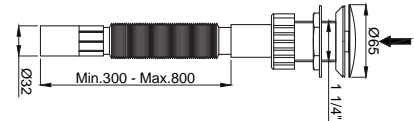

SK 20 Lavabo Sifonu Otomatik Tapalı Körüklü

15804200 - Delikli .. 23,00
15804300 - Deliksiz .. 23,00

Koli Adedi:
25
25