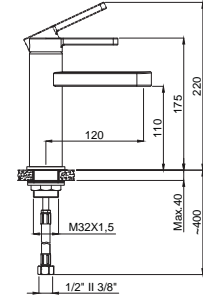

15061501 Lavabo Bataryası Şelale Tipi

Koli Adedi : 10
** 570,00