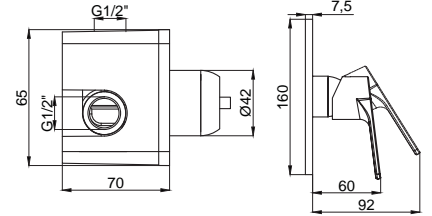

15684111
Ankastre Taharet Seti
Koli Adedi : 10
** 780,00