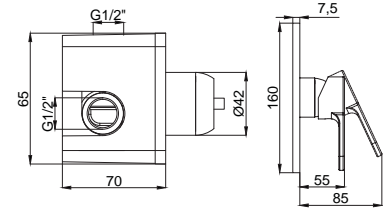

15496101
Ankastre Lavabo
Bataryası Takımı
Koli Adedi : 10
... **650.00**