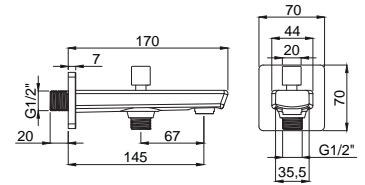

- Tüm ankastr banyo ve duş bataryaları ile uyumludur.
- Duvar bağlantı rozeti fiyata dahildir.
- Tüm el duşlarına ile uyumludur.

15685501
Azure Ankastr
Duş Çıkış Ucu
Koli Adedi : 10
.. **199,00**