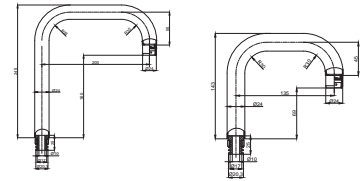

Armatür Borusu Lento Koli Adedi:
13490051 - Lavabo Borusu ** 85,00 50
13490061 - Mutfak Borusu ** 89,50 50

- Pirinç hammadde.
- Krom Yüzey.
- M24x1 perlatörlü