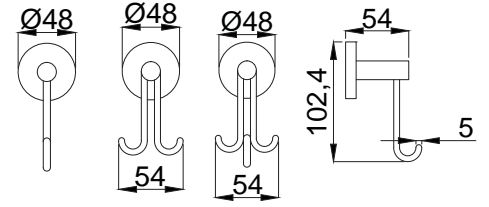

# Banyo Aksesuarları - Dolty - %100 Piring

**15853216**  
**Klozet Fırçası Cam**  
Koli Adedi : 25  
.. **120,00**

**15853217**  
**Askılık**  
Koli Adedi : 50  
.. **41,50**

**Askılık** Koli Adedi:  
**15853111** - Tekli .. **62,00** 50  
**15853112** - İki .. **75,00** 50  
**15853113** - Üçlü .. **79,50** 50