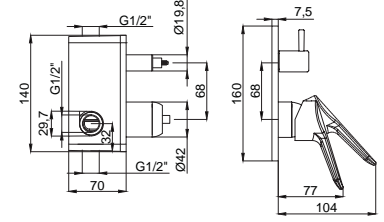

15675801
Ankastre Duş Bataryası
Takımı
Koli Adedi : 10
.. **340,00**