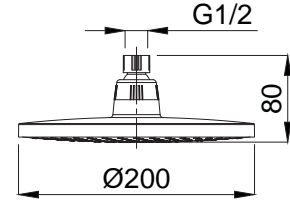

- Hareket özgürlüğü sağlayan mafsal bağlantısı
- Kireç kırıcı sistemi ile su çıkış uçları kolay temizlenir.

15781013
Level Rain Duş Başlığı
Koli Adedi : 20
** 128,00