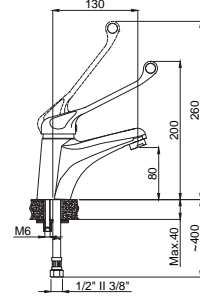

## Medikal

**15040101**  
**Lavabo Bataryası**  
Koli Adedi : 10  
\*\* 275,00

- Bedensel engelli kullanımı için uygundur.
- Dirsekle kullanım ile medikal uygulamalar için elverişlidir.

**15041221**  
**Mutfak Bataryası**  
**Duvardan**  
Koli Adedi : 10  
\*\* 385,00