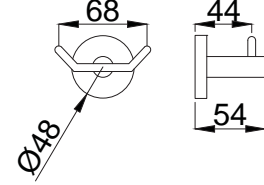

Banyo Aksesuarları - Dolty - %100 Piring

15853216
Klozet Fırçası Cam
Koli Adedi : 25
.. **120,00**

15853217
Askılık
Koli Adedi : 50
.. **41,50**

Askılık Koli Adedi:
15853221 - Tekli .. **32,00** 50
15853222 - İki .. **50,00** 50

Askılık Koli Adedi:
15853218 - Üçlü .. **90,50** 20
15853219 - Dörtlü .. **94,50** 20
15853220 - Beşli .. **106,00** 20