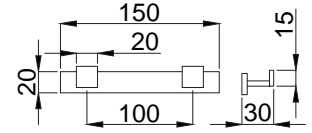

15853707
Askılık Üçlü
Koli Adedi : 20
.. **134,00**