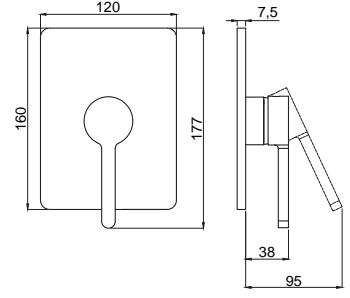

15065001 Slim Ankastre Duş Bataryası Üst Grubu

Koli Adedi : 10
.. 150,00

- Kaba inşaat aşamasında siva altı montajı yapılmalıdır.
- Duvar rozetleri pirinç malzemeden üretilmiş, polisajlı ve kromludur.
- Siva altı alt grubu ürüne dahil değildir.