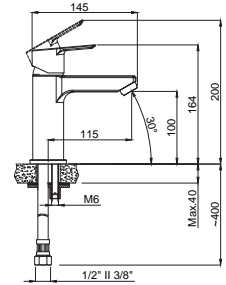

15710171
Medium Lavabo Bataryası
Koli Adedi : 10
** 310,00