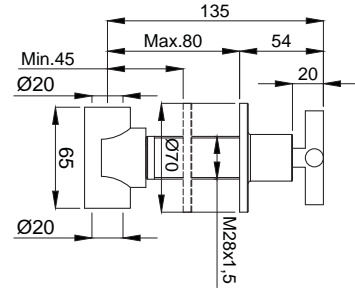

- 90° Seramik Salmastrali
- Gizli taharet borulu asma klozetlerde ara musluk yerine kullanılabilir.
- Kaba inşaat aşamasında siva altı montajı yapılmalıdır.
- Ürün boy ayarı duvar kalınlığına göre ayarlanabilir.