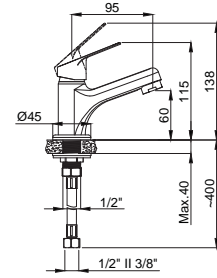

15010301
Luna Lavabo Bataryası
Tek Girişli
Koli Adedi : 10
.. **130,00**

• Su bağlantı fleksi fiyata dahildir.