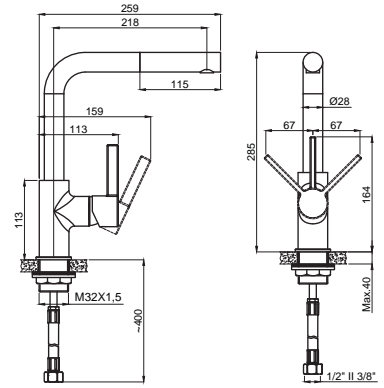

## 15731131 Kelvin Mutfak Bataryası Spiralli 360° Döner Borulu

Koli Adedi : 6  
•• 1125,00

Spiralli

Mıknatıslı başlık

- Kumanda kolu sağ veya sol tarafta kullanım için uygundur.
- Yıkama çevresi 800 mm.
- İki fonksiyonlu el duşu
- Mıknatıslı başlık sayesinde el duşunun yerine tam olarak yerleşmesi.