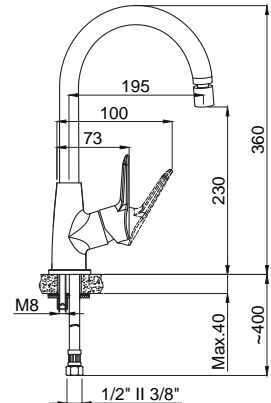

• Kumanda kolu sağ veya sol tarafta kullanım için uygundur.
• Hareketli mafsallı ile istenilen yöne yönlendirilebilen yumuşak akış.