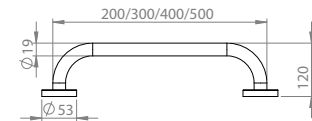

Bedensel Engelli Aksesuarları

Yaşamı kolaylaştıran tasarımlar

Engellilerin yaşam konforlarını artırmak üzere farklı tarz ve formlarda hazırlanan aksesuarlar mekanların ergonomik kullanımını arttırıyor, hijyen sağlıyor.

15867016
TB 01 Tutunma Barı Katlanabilir
304 Kalite Paslanmaz Çelik
Koli Adedi : 1
** 200,00

15867012
TB 05 Tutunma Barı Katlanabilir
Kağıtlıklı 304 Kalite Paslanmaz Çelik
Koli Adedi : 1
** 214,50

TB 55 Tutunma Barı Düz
304 Kalite Ø 19
Koli Adedi:
15867029 - 300 mm ** 71,50 20
15867030 - 400 mm ** 79,50 20
15867031 - 500 mm ** 82,50 20
15867032 - 600 mm ** 89,00 20

TB 55 Tutunma Barı Düz
Pirinç Hammadde
Koli Adedi:
15853824 - 300 mm ** 92,50 20
15853825 - 400 mm ** 103,50 20
15853826 - 500 mm ** 114,50 20