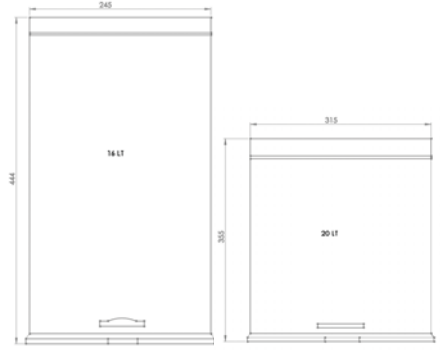

CK 01 Çöp Kovası Pedallı Metal Kapaklı 304 Kalite Paslanmaz Çelik

15861044 - 3 lt.	83,50	8
15861045 - 5 lt.	94,50	8
15861046 - 8 lt.	115,50	6
15861047 - 12 lt.	143,00	6

Koli Adedi: