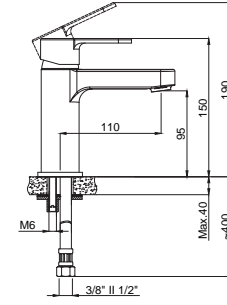

15494918
Ankastré Banyo Bataryası
Takımı Gold
Koli Adedi : 10
.. **710,00**

- Uzun ömürlü PVD kaplama
- 180° Seramik Yönlendiricili

15495818
Ankastré Duş Bataryası
Takımı Gold
Koli Adedi : 10
.. **625,00**

- Uzun ömürlü PVD kaplama

Lavabo

15490108
Regular Lavabo
Bataryası Gold
Koli Adedi : 10
.. **440,00**

- Uzun ömürlü PVD kaplama

- Uzun ömürlü PVD kaplama
- Kumanda kolu sağ veya sol tarafta kullanım için uygundur.
- 360° Döner boruludur.

Mutfak

- Uzun ömürlü PVD kaplama
- Kumanda kolu sağ veya sol tarafta kullanım için uygundur.
- 360° Döner boruludur.