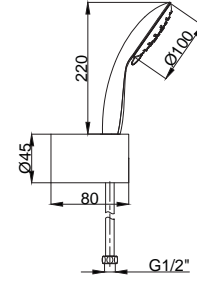

15786009 Askılı Duř Seti

Koli Adedi : 12
** 188,00

- Silver Duř Hortumu : 1500 mm
- 3 Fonksiyonlu El Duřu