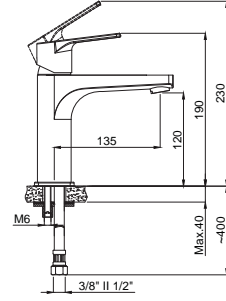

15680171 Medium Lavabo Bataryası

Koli Adedi : 10
** 371,00

Kolay temizlenebilen silikon perlatör