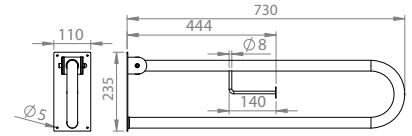

TB 55 Tutunma Barı Düz
304 Kalite Ø 19
Koli Adedi:
15867029 - 300 mm ** 71,50 20
15867030 - 400 mm ** 79,50 20
15867031 - 500 mm ** 82,50 20
15867032 - 600 mm ** 89,00 20