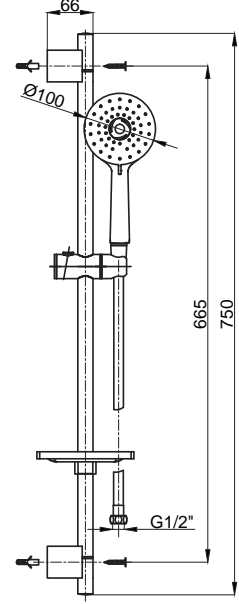

## 15782010 Sürgülü Duř Seti

Koli Adedi : 10  
.. 260,00

- Metal Duř Hortumu : 1500 mm
- 3 Fonksiyonlu El Duřu

Sprey Yoğun Sprey Masaj