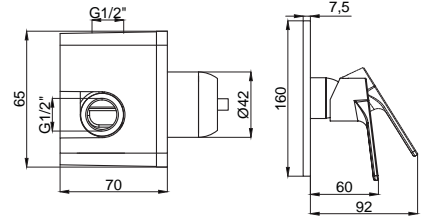

Adell Azure White-Krom

15684916
Ankastre Banyo Bataryası
Takımı White Krom
Koli Adedi : 10
.. 525,00

• 180° Seramik Yönlendiricili

15685816
Ankastre Duş Bataryası
Takımı White Krom
Koli Adedi : 10
.. 440,00

Lavabo

15680106
Regular Lavabo
Bataryası
White Krom
Koli Adedi : 10
.. 455,00

Kolay
temizlenebilen
silikon perlatör

15680166
Tall Lavabo Bataryası
White Krom
Koli Adedi : 8
.. 625,00

Kolay
temizlenebilen
silikon perlatör

• Çanak tipi lavabolar için uygundur

Mutfak

15682336
Mutfak Bataryası
360° Döküm Döner
Borulu White Krom
Koli Adedi : 8
.. 630,00

Kolay
temizlenebilen
silikon perlatör

• Kumanda kolu sağ veya sol tarafta kullanım için uygundur.