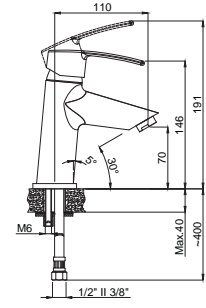

15392231
Lavabo Bataryası
360° Döner Borulu
Koli Adedi : 10
** 256,00