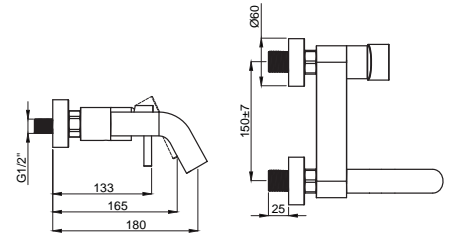

## Lavabo

**15162231**  
**Lavabo Bataryası**  
**360° Döner Borulu**  
Koli Adedi : 10  
\*\* 287,00

**15160431**  
**Duvardan Lavabo**  
**Bataryası**  
Koli Adedi : 8  
\*\* 395,00

• Şadırvan musluğu olarak kullanılabilir.