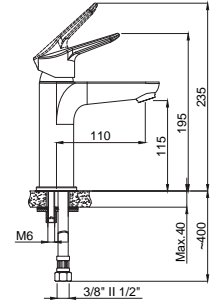

15670131 Medium Lavabo Bataryası

Koli Adedi : 10
** 305,00