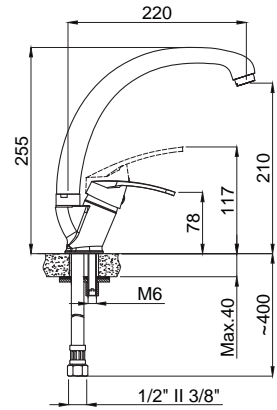

9
lt/dak.
3 bar

15000600
Bermann
4 lü Promosyon Set