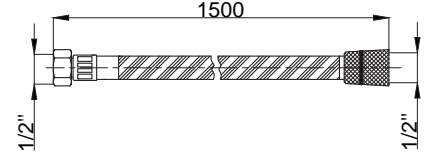

Duř Hortumları

15757021
Silver Pvc Duř Hortumu
Koli Adedi : 20
.. **91,00**

• 1/2"x1/2" 1500 mm

15757018
Silver Pvc Duř Hortumu Gold
Koli Adedi : 20
.. **121,00**

• 1/2"x1/2" 1500 mm

15757001
Metal Duř Hortumu Çift Kenetli
Koli Adedi : 20
.. **39,50**

• 1/2"x1/2" 1500 mm