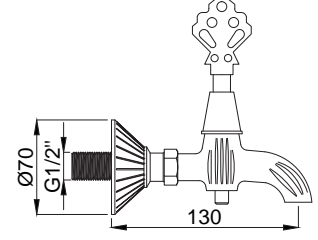

Ab-ı Hayat Koleksiyonu

Klasik Musluklar

15900808
KM 01
Osmanlı Musluğu
Koli Adedi : 10
.. **135,00**

• Klasik Salmastralı

YENİ

15900809
KM 01
Osmanlı Musluğu Antik
Koli Adedi : 10
.. **163,00**

• Klasik Salmastralı

YENİ

15900818
KM 02
Osmanlı Musluğu
Perlatörlü
Koli Adedi : 10
.. **185,00**

• Klasik Salmastralı

YENİ

15900819
KM 02
Osmanlı Musluğu Antik
Perlatörlü
Koli Adedi : 10
.. **205,00**

• Klasik Salmastralı

YENİ

15900814
KM 02
Osmanlı Musluğu Siyah
Perlatörlü
Koli Adedi : 10
.. **203,00**

• Klasik Salmastralı