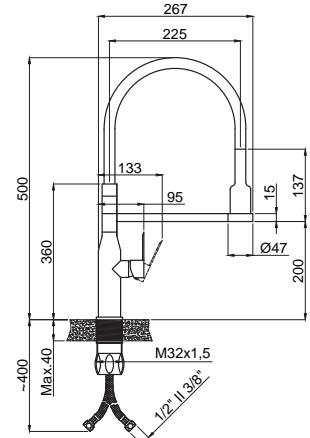

15284737 Luco Black Mutfak Bataryası Döner Borulu Satin

Koli Adedi : 5
•• 1425,00

- Kumanda kolu sağ veya sol tarafta kullanım için uygundur.
- Esnek boru sistemi ile evyenin her noktasına ulaşılabilir.
- Berber bataryası olarak kullanılabilir.

Satin
Yüzey