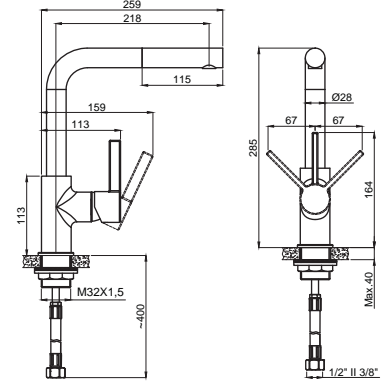

- Kumanda kolu sağ veya sol tarafta kullanım için uygundur.
- Yıkama çevresi 800 mm.
- İki fonksiyonlu el duşu
- Mıknatıslı başlık sayesinde el duşunun yerine tam olarak yerleşmesi.