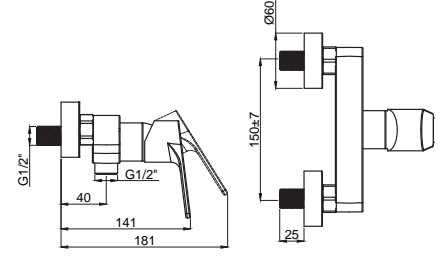

• 180° Seramik Yönlendiricili