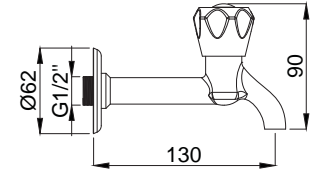

15900111
Neva Kısa Musluk
Koli Adedi : 50
.. **44,00**

- 1/2"
- Klasik salmastralı.
- Rozet dahildir.
- Bilister ambalajlıdır.