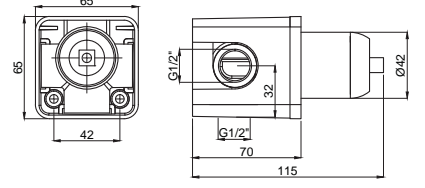

- Uzun ömürlü PVD kaplama
- Kaba inşaat aşamasında siva altı montajı yapılmalıdır.
- Plastik muhafaza kutusu ile koruma altına alınmış gövde yapısı

15165141
Ankastre Duş Bataryası
Alt Grubu Sıcaklık ve
Debi Ayarlı
Koli Adedi : 10
** 220,00