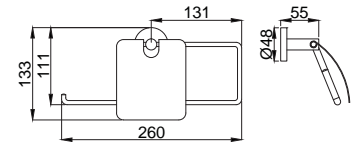

15853109
Havlu Kağıtlık
Koli Adedi : 20
.. **52,50**