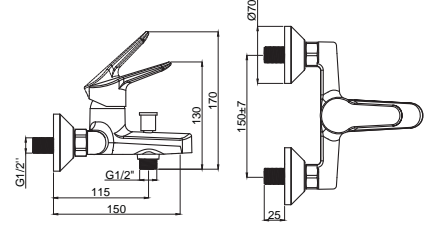

15674901
Ankastre Banyo Bataryası
Takımı
Koli Adedi : 10
.. **425,00**

• 180° Seramik Yönlendiricili