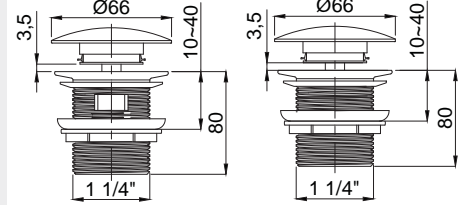

ST 01 Otomatik Sifon Tapası

Koli Adedi:
15801801 - Delikli ** 85,00 50
15801901 - Deliksiz ** 75,00 50

- Delikli tapalar su taşma delikli lavabolar için uygundur.
- Deliksiz tapalar su taşma deliksiz lavabolar için uygundur.
- Tapalar sifon alt grupları ile kullanılmalıdır.
- Pirinç Hammadde