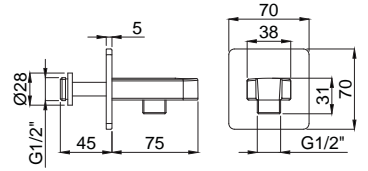

15380851 Sigma Ankastre El Duş Çıkışı Askılı

Koli Adedi : 10
.. 140,00

- Duvardan gelen suyu el duşuna yönlendirmeyi sağlar.
- Tüm el duşlarına ile uyumludur.
- Sıva altı hazırlık gerektirir
- Piriç Hammadde