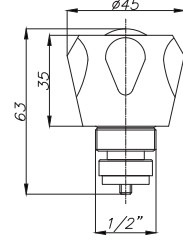

## Salmastralar

**15994491**  
**Venus Kapak Takımı**  
Koli Adedi : 100  
.. **15,00**

- 1/2" ölçüdeki tüm klasik batarya ve musluklarla uyumludur
- 1/2" Klasik Açma Kapama

**13310080**  
**SAL 01 Salmastra Grubu**  
Koli Adedi : 100  
.. **9,00**