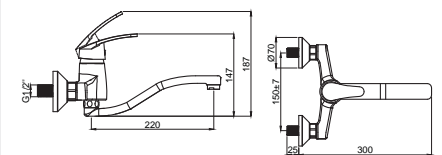

Adell Luna

Lavabo

15020101
Lavabo Bataryası
Koli Adedi : 10
.. **205,00**

15020131
Lavabo Bataryası
360° Döner Borulu
Koli Adedi : 10
.. **192,00**

Mutfak

15021131
Mutfak Bataryası
360° Döner Borulu
Koli Adedi : 10
.. **207,00**