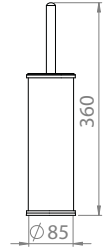

# Klozet Fırçaları

**15863016**  
**KF 10 Klozet Fırçası Micro**  
**430 Kalite Paslanmaz Çelik**  
**Ø 85 mm**  
Koli Adedi : 20  
... **27,00**

**15863004**  
**KF 01 Klozet Fırçası Grand**  
**430 Kalite Paslanmaz Çelik**  
**Ø 95 mm**  
Koli Adedi : 20  
... **32,00**