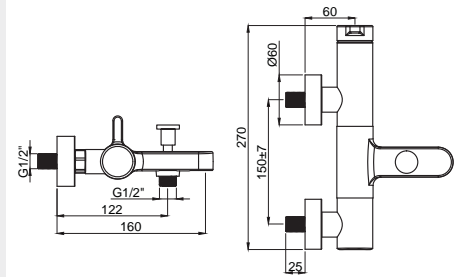

15064901
Ankastre Banyo Bataryası
Takımı
Koli Adedi : 10
... **448,00**

• 180° Seramik Yönlendiricili