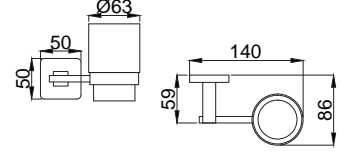

15853705
Askılık
Koli Adedi : 50
.. **69,50**