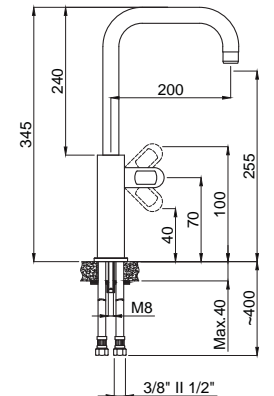

- Kumanda kolu sağ veya sol tarafta kullanım için uygundur.