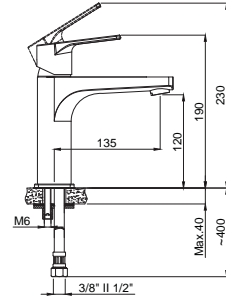

- Uzun ömürlü PVD kaplama

Kolay temizlenebilen silikon perlatör

15680158
Tall Lavabo
Bataryası Gold
Koli Adedi : 8
.. **680,00**