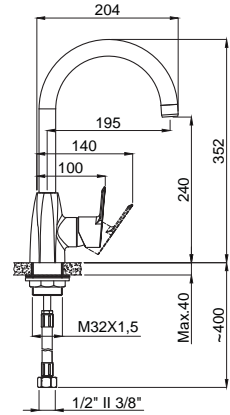

• Kumanda kolu sağ veya sol tarafta kullanım için uygundur.

15711111
Mutfak Bataryası
360° Döner Borulu
Mafsallı
Koli Adedi : 8
.. **349,00**