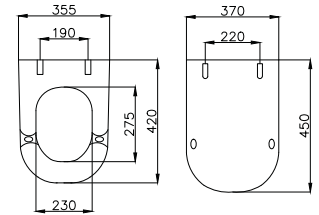

- Termoplast

**15760322**  
**Klozet Kapağı Gala**  
**Soft Close**  
Koli Adedi : 10  
.. **165,00**

- Duroplast Melamine