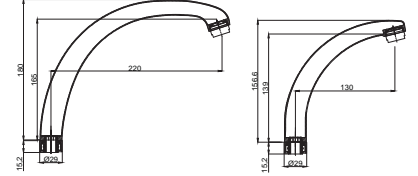

Yedek Parçalar

Seramik Kartuşlar

Seramik Armatür Kartuşu Koli Adedi:
12010110 - Ø 35 mm ** 46,50 50
12030090 - Ø 40 mm ** 46,50 50

- Sedal, İspanya malı.
- Keramik diskli, uzun ömürlü.
- Rahat açma kapama ve sıcaklık kontrol sistemi.

Seramik Armatür Kartuşu Ayaklı Koli Adedi:
12010120 - Ø 35 mm ** 46,50 50
12030100 - Ø 40 mm ** 46,50 50

- Sedal, İspanya malı.
- Keramik diskli, uzun ömürlü.
- Rahat açma kapama ve sıcaklık kontrol sistemi.

12011390
Seramik Armatür Kartuşu Fleks Girişli
Ø 35 mm
Koli Adedi : 50
** 52,00

- Sedal, İspanya malı.
- Keramik diskli, uzun ömürlü.
- Rahat açma kapama ve sıcaklık kontrol sistemi.

Borular

Mix Armatür Borusu Koli Adedi:
13010051 - Lavabo Borusu ** 75,50 50
13010041 - Mutfak Borusu ** 81,50 50

- Pirinç hammadde.
- Krom Yüzey.
- M24x1 perlatörlü

Armatür Borusu Lento Koli Adedi:
13490051 - Lavabo Borusu ** 85,00 50
13490061 - Mutfak Borusu ** 89,50 50

- Pirinç hammadde.
- Krom Yüzey.
- M24x1 perlatörlü

Armatür Borusu Dyno-Fludo Koli Adedi:
13300031 - Lavabo Borusu ** 60,50 50
13300021 - Mutfak Borusu ** 72,00 50

- Pirinç hammadde.
- Krom Yüzey.
- M24x1 perlatörlü