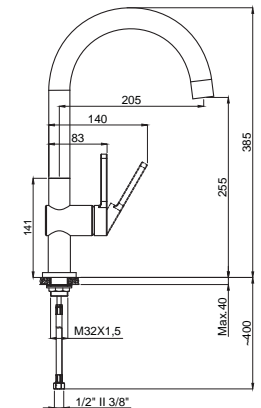

• Kumanda kolu sağ veya sol tarafta kullanım için uygundur.