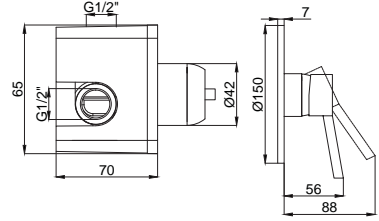

Adell Rondo

15164901 Ankastré Banyo Bataryası Takımı

Koli Adedi : 10
** 440,00

- 180° Seramik Yönlendiricili

15165801 Ankastré Duş Bataryası Takımı

Koli Adedi : 10
** 365,00

Lavabo

15166301 Ankastré Lavabo Bataryası Takımı

Koli Adedi : 10
** 748,00

- Kaba inşaat aşamasında sıva altı montajı yapılmalıdır.
- Duvar rozetleri piriñ malzemenen üretimiş, polisajlı ve kromludur.
- Plastik muhafaza kutusu ile koruma altına alınmış gövde yapısı

15160101 Regular Lavabo Bataryası

Koli Adedi : 10
** 254,00

15160151 Tall Lavabo Bataryası

Koli Adedi : 8
** 397,00

- Çanak tipi lavabolar için uygundur.