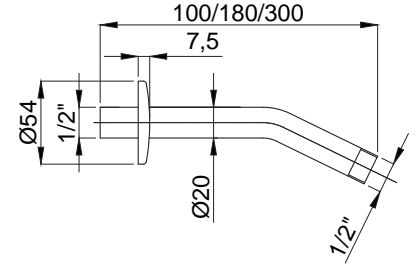

## Duvardan Bağlantı

**15784102** - 300 mm Piriç .. **78,00**  
**15784101** - 180 mm Piriç .. **49,00**  
**15784100** - 100 mm Pls .. **18,00**

**15784104** - 400 mm Piriç .. **85,00**  
**15784108** - 300 mm Gold .. **155,00**