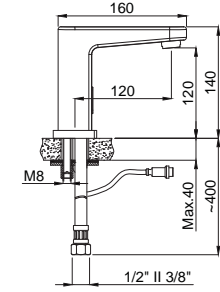

15452601 Sensomax Fotoselli Lavabo Bataryası Tek Girişli Pilli / Elektrikli

Koli Adedi : 8
** 1020,00

- 15459901 Valmix ile karıştırılmış su kullanılabilir.
- 220 V AC Elektrik veya 4 Adet 1,5 V DC Alkaline pil kullanılır. Elektrikler kesildiğinde otomatik olarak pil devreye girer.