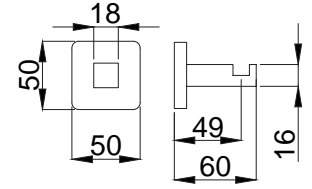

15853706
Askılık İkili
Koli Adedi : 20
.. **92,50**