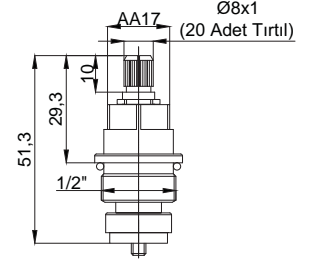

- 1/2" ölçüdeki tüm klasik batarya ve musluklarla uyumludur

13300070
SAL 21 Salmastra Grubu
Koli Adedi : 100
.. **19,00**