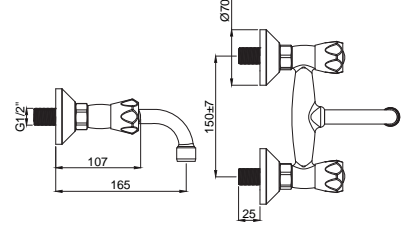

15320131
Lavabo Bataryası
360° Döner Borulu
Koli Adedi : 10
** 140,00