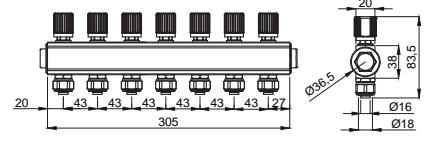

### KD 01 Kollektör Dolabı

Koli Adedi:

<b>15540119</b> - 40 cm 2-5 çıkış	.. <b>186,00</b>	6
<b>15540120</b> - 60 cm 6-9 çıkış	.. <b>228,00</b>	4
<b>15540121</b> - 80 cm 10-12 çıkış	.. <b>270,00</b>	4

• Boyalı Saç