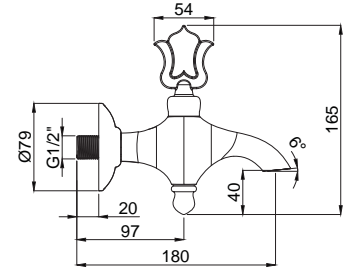

15401808 Ab-i Hayat Musluk Gold 1/2"

Koli Adedi : 10
... 495,00

• 90° Seramik Salmastralı