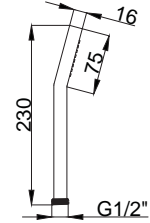

Duř Setleri

Level

15782002 Sürgülü Duř Seti

Koli Adedi : 10

.. 222,00

- Metal Duř Hortumu : 1500 mm
- 1 Fonksiyonlu El Duřu

Sprey

15786002 Askılı Duř Seti

Koli Adedi : 40

.. 150,00

- Metal Duř Hortumu : 1500 mm
- 1 Fonksiyonlu El Duřu

Sprey

15783016 El Duřu

Koli Adedi : 20

.. 37,00

- 1 Fonksiyonlu El Duřu

Sprey