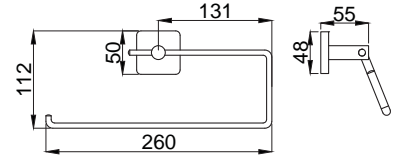

15853005
Etajer
Koli Adedi : 25
.. **80,50**