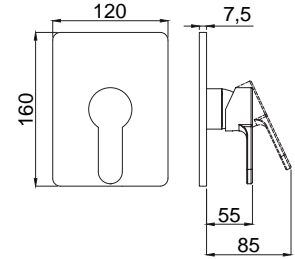

15495031 Lento Ankastre Duş Bataryası Üst Grubu

Koli Adedi : 10
.. 140,00

- Kaba inşaat aşamasında siva altı montajı yapılmalıdır.
- Duvar rozetleri pirinç malzemeden üretilmiş, polisajlı ve kromludur.
- Siva altı alt grubu ürüne dahil değildir.