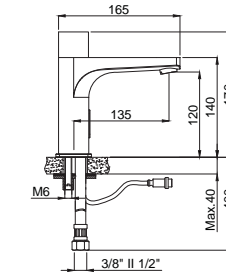

Adell Azure

15680101 Regular Lavabo Bataryası

Koli Adedi : 10
** 306,00

Kolay temizlenebilen silikon perlatör

15680171 Medium Lavabo Bataryası

Koli Adedi : 10
** 371,00

Kolay temizlenebilen silikon perlatör

15680151 Tall Lavabo Bataryası

Koli Adedi : 8
** 462,00

Kolay temizlenebilen silikon perlatör

• Çanak tipi lavabolar için uygundur

15453401 Fotoselli Lavabo Bataryası Tek Girişli Pilli/Elektrikli

Koli Adedi : 8
** 1085,00

Kolay temizlenebilen silikon perlatör

- 15459901 Valmix ile karıştırılmış su kullanılabilir.
- 220 V AC Elektrik veya 4 Adet 1,5 V DC Alkaline pil kullanılır. Elektrikler kesildiğinde otomatik olarak pil devreye girer.

Mutfak

15682331 Mutfak Bataryası 360° Döküm Döner Borulu

Koli Adedi : 8
** 470,00

Kolay temizlenebilen silikon perlatör

• Kumanda kolu sağ veya sol tarafta kullanım için uygundur.