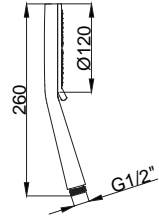

Lido

15782010 Sürgülü Duř Seti

Koli Adedi : 10
.. 260,00

- Metal Duř Hortumu : 1500 mm
- 3 Fonksiyonlu El Duřu

Sprey Yoğun Sprey Masaj

15786010 Askılı Duř Seti

Koli Adedi : 12
.. 180,00

- Metal Duř Hortumu : 1500 mm
- 3 Fonksiyonlu El Duřu

Sprey Yoğun Sprey Masaj

15783010 El Duřu

Koli Adedi : 20
.. 57,00

- 3 Fonksiyonlu El Duřu

Sprey Yoğun Sprey Masaj