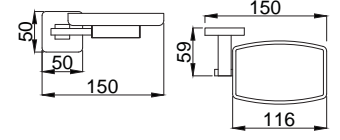

15853710
Diş Fırçalığı
Koli Adedi : 25
.. **108,00**