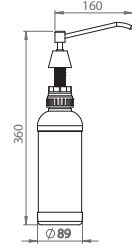

Sıvı Sabunluklar

SS 01 Sıvı Sabunluk Dispenseri 430 Kalite Paslanmaz Çelik

15864009 - 500 ML. .. **97,00** 20
15864010 - 1000 ML. .. **115,50** 20

Koli Adedi:

15864016 Ankastre Köpük Verici 304 Kalite Paslanmaz Çelik 85 mm

Koli Adedi : 20
.. **89,00**

15864011 Ankastre Sıvı Sabunluk 304 Kalite Paslanmaz Çelik 95 mm

Koli Adedi : 20
.. **75,00**