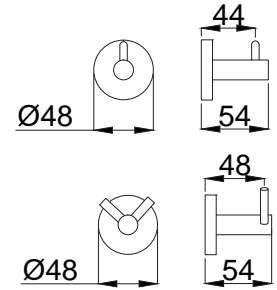

Askılık Koli Adedi:
15853218 - Üçlü .. **90,50** 20
15853219 - Dörtlü .. **94,50** 20
15853220 - Beşli .. **106,00** 20