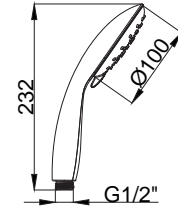

15783009 El Duřu

Koli Adedi : 20
** 67,00

- 3 Fonksiyonlu El Duřu