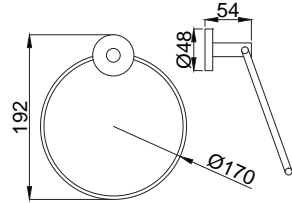

Uzun Havluluk Koli Adedi:
15853507 - 30cm ** 152,00 20
15853508 - 45cm ** 157,00 20