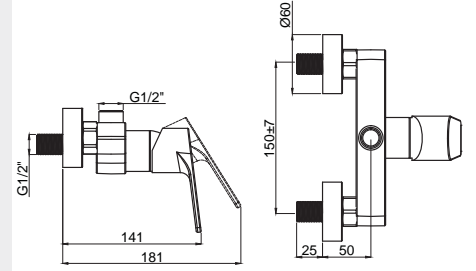

YENİ

15680601
Duş Bataryası Üstten Çıkış
Koli Adedi : 10
** 400,00

• 180° Seramik Yönlendiricili

15684911
Ankastre Banyo Bataryası Takımı
Koli Adedi : 10
** 440,00

• 180° Seramik Yönlendiricili