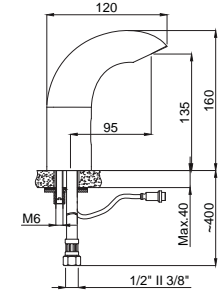

15453301 Solo Fotoselli Lavabo Bataryası Tek Girişli Pilli / Elektrikli

Koli Adedi : 8
** 995,00

- 15459901 Valmix ile karıştırılmış su kullanılabilir.
- 220 V AC Elektrik veya 4 Adet 1,5 V DC Alkaline pil kullanılır. Elektrikler kesildiğinde otomatik olarak pil devreye girer.