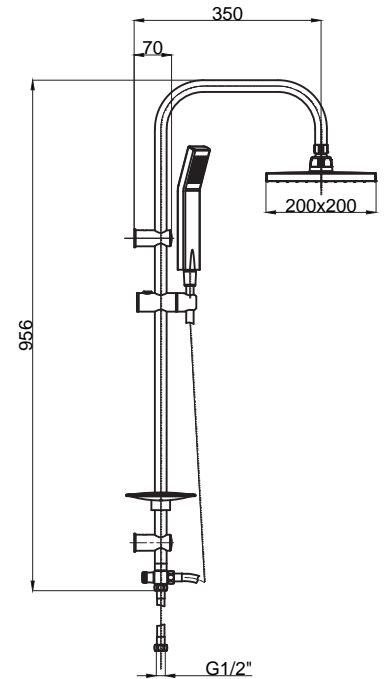

Rain Duş Setleri

RainMax

15780001
RainMax Rain Duş Seti
Koli Adedi : 4
** 499,00

- Tüm banyo ve duş bataryaları ile uyumludur.
- Sürgü Uzunluğu: 1150 mm.
- Krom Duş Spirali:1500 mm
- Su giriş spirali 800 mm
- Sürgü üzerinde ayarlanabilir duş askısı
- 1 Fonksiyonlu El duşu
- Sabunluklu

Sprey

RainPlus

- Tüm banyo ve duş bataryaları ile uyumludur.
- Sürgü Uzunluğu: 1150 mm.
- Krom Duş Spirali:1500 mm
- Su giriş spirali 800 mm
- Sürgü üzerinde ayarlanabilir duş askısı
- 1 Fonksiyonlu El duşu
- Sabunluklu

Sprey