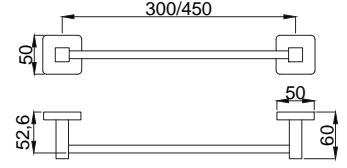

Uzun Havluluk Koli Adedi:
15881101 - 30cm ** **178,00** 20
15881201 - 45cm ** **183,00** 20

15880701
Diş Fırçalığı
Koli Adedi : 25
** **128,00**