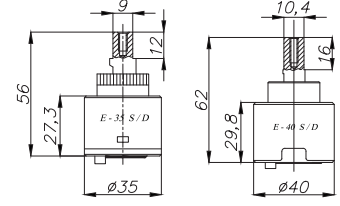

Yedek Parçalar

Seramik Kartuşlar

Seramik Armatür Kartuşu Koli Adedi:
12010110 - Ø 35 mm ** 46,50 50
12030090 - Ø 40 mm ** 46,50 50

- Sedal, İspanya malı.
- Keramik diskli, uzun ömürlü.
- Rahat açma kapama ve sıcaklık kontrol sistemi.