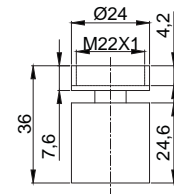

13671131 Mafsallı Çıkış Ucu

Koli Adedi : 100
** 71,00

- İç dişli bağlantılı M22x1
- Dış dişli mutfak, lavabo batarya çıkış boruları için uygundur.
- Neoperl, Alman Malı
- 360 Dönerli mafsalı ile istenilen yöne yönlendirilebilen yumuşak akış sağlar.

13010131 Perlatör Set M24x1, Dış Dişli

Koli Adedi : 100
** 8,00

13010511 Perlatör Set M22x1, İç Dişli

Koli Adedi : 100
** 8,00