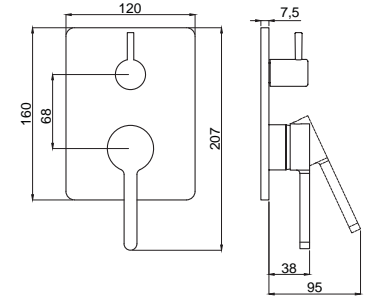

- Kaba inşaat aşamasında siva altı montajı yapılmalıdır.
- Duvar rozetleri pirinç malzemeden üretilmiş, polisajlı ve kromludur.
- Siva altı alt grubu ürüne dahil değildir.
- 180° Seramik Yönlendiricili

15165011
Rondo Ankaştre Banyo
Bataryası Üst Grubu
Koli Adedi : 10
.. **170,00**