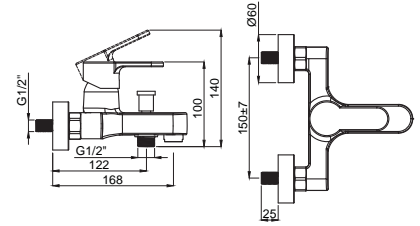

15490601
Duş Bataryası
Koli Adedi : 10
... **282,00**