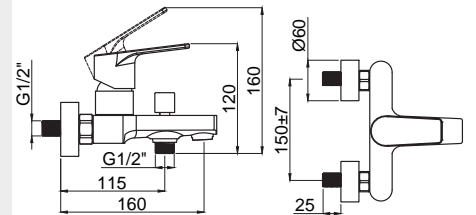

15680514 Banyo Bataryası Black Krom

Koli Adedi : 8

... 622,00

Kilitlenebilir
Duş
Yönlendiricisi

Kolay
temizlenebilen
silikon perlator