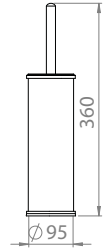

# Klozet Fırçaları

**15863016**  
**KF 10 Klozet Fırçası Micro**  
**430 Kalite Paslanmaz Çelik**  
**Ø 85 mm**  
Koli Adedi : 20  
... **27,00**

**15863004**  
**KF 01 Klozet Fırçası Grand**  
**430 Kalite Paslanmaz Çelik**  
**Ø 95 mm**  
Koli Adedi : 20  
... **32,00**