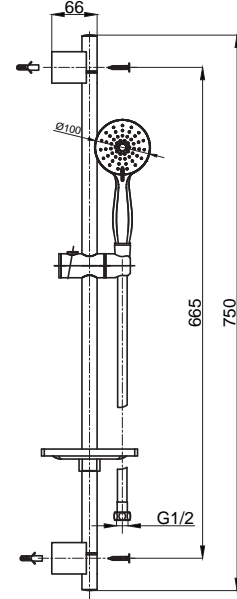

15786009 Askılı Duř Seti

Koli Adedi : 12
** 188,00

- Silver Duř Hortumu : 1500 mm
- 3 Fonksiyonlu El Duřu