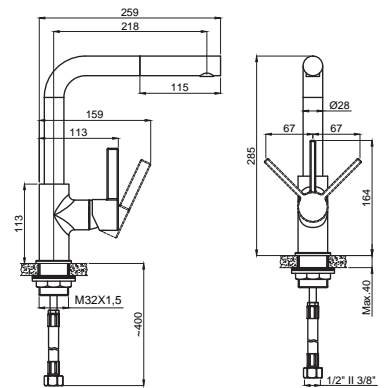

## 15731134 Kelvin Mutfak Bataryası Spiralli 360° Döner Borulu Siyah

Koli Adedi : 6  
•• 1310,00

Spiralli

Mıknatıslı başlık

- Kumanda kolu sağ veya sol tarafta kullanım için uygundur.
- Yıkama çevresi 800 mm.
- İki fonksiyonlu el duşu
- Mıknatıslı başlık sayesinde el duşunun yerine tam olarak yerleşmesi.