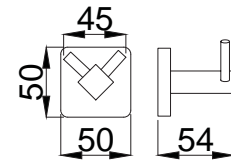

Banyo Aksesuarları - Zeon - %100 Pirinç

Prestijli, tarz ve asil

Minimal tarzı ve köşeli hatlarıyla dengeli bir tasarım. Banyolarınızda yer alan kare formlardan ilham alıyor Zeon serisi aksesuarlarımız. Tasarımcılarımız banyolarınıza bambaşka bir kimlik kazandırmak üzere tasarladı. Zeon'un köşeli hatlara sahip aksesuarları banyolarınızda görmek istediğiniz yenilikçi çizgilere hayat verecektir.

15880101
Tuvalet Kağıtlığı Kapaklı
Koli Adedi : 25
** 145,00

15880201
Tuvalet Kağıtlığı
Koli Adedi : 25
** 128,00

15880401
Üçgen Havluluk
Koli Adedi : 15
** 139,00

15880601
Askılık
Koli Adedi : 50
** 105,00