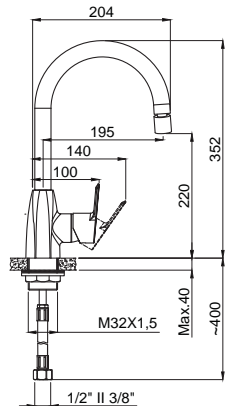

• Kumanda kolu sağ veya sol tarafta kullanım için uygundur.
• Hareketli mafsallı ile istenilen yöne yönlendirilebilen yumuşak akış.