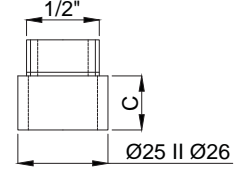

C (mm)						
10	15	20	25	30	40	50