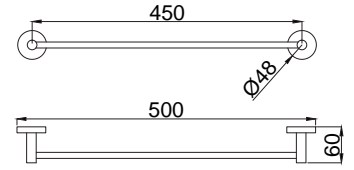

15853103
Askılık
Koli Adedi : 50
** 45,00