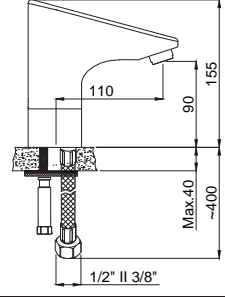

15452001 Dualmax Fotoselli Lavabo Bataryası Çift Girişli Pilli / Elektrikli

Koli Adedi : 8
** 1560,00

- 2 Adet filtreli ara musluk ve 2 adet çekvalf dahildir.
- 220 V AC Elektrik veya 4 Adet 1,5 V DC Alkaline pil kullanılır. Elektrikler kesildiğinde otomatik olarak pil devreye girer.
- Yandan kumanda kolu ile su sıcaklığını ayarlama imkanı.