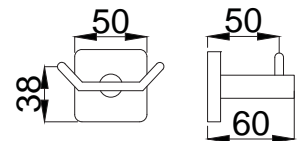

Banyo Aksesuarları - Tegra - %100 Piring

15853701
Tuvalet Kağıtlığı Kapaklı
Koli Adedi : 25
** 119,00

15853702
Tuvalet Kağıtlığı
Koli Adedi : 25
** 94,50

15853703
Havlü Kağıtlık
Koli Adedi : 15
** 114,50

Uzun Havluluk Koli Adedi:
15853713 - 30cm ** 161,00 20
15853714 - 45cm ** 174,00 20

15853712
Süngerlik
Koli Adedi : 25
** 162,00

15853708
Askılık
Koli Adedi : 50
** 74,00