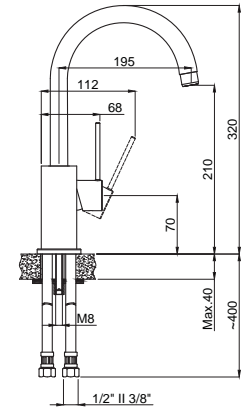

• Kumanda kolu sağ veya sol tarafta kullanım için uygundur.

**15162334**  
**Mutfak Bataryası**  
**360° Döner Borulu**  
**Metalik Siyah**  
 Koli Adedi : 8  
 .. 555,00

• Kumanda kolu sağ veya sol tarafta kullanım için uygundur.