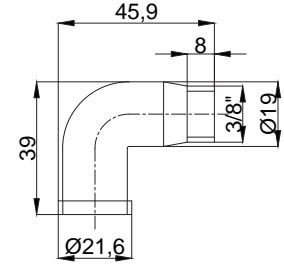

Pirinç Fittingsler

SF 01 Sarı Nipel

15570401 - 1/8"	3,60	1000
15570402 - 1/4"	4,30	1000
15570403 - 3/8"	4,40	600
15570404 - 1/2"	5,40	300
15570405 - 3/4"	7,80	200
15570406 - 1"	11,40	150

Koli Adedi:

BOYUTLAR/mm					
G	L	AA	B	C	
1/4"	23	13	6	5	
3/8"	27	18	8	5	
1/2"	32	22	10	5,5	
3/4"	32,5	27	10	5,6	
1"	36	36	10,5	6	

SF 02 Sarı Kuyruklu Dirsek DE

15570802 - 1/4"	8,75	1000
15570803 - 3/8"	9,50	600
15570804 - 1/2"	11,90	300
15570805 - 3/4"	21,60	200
15570806 - 1"	33,60	150

Koli Adedi:

SF 03 Sarı Dirsek DD

15570702 - 1/4"	9,40	1000
15570703 - 3/8"	12,00	600
15570704 - 1/2"	16,00	300
15570705 - 3/4"	23,30	200
15570706 - 1"	39,80	150

Koli Adedi:

SF 04 Sarı Dirsek DD

15570902 - 1/4"	11,80	1000
15570903 - 3/8"	12,00	600
15570904 - 1/2"	15,90	300
15570905 - 3/4"	22,80	200
15570906 - 1"	40,30	150

Koli Adedi:

SR 01 Sarı Düz Rakor

15560104 - 1/2"	18,70	150
15560105 - 3/4"	24,50	100
15560106 - 1"	40,30	50

Koli Adedi:

BOYUTLAR/mm					
D	L	L1	AA	AA1	T2
1/2"	51	22	27	30	11
3/4"	56	24	32	37	13
1"	61	26	41	46	14

HR 01 Sarı Hortum Rakoru

15570604 - 1/2"	6,25	400
15570605 - 3/4"	8,25	250
15570606 - 1"	12,50	150
15570607 - 1 1/4"	20,90	50
15570608 - 1 1/2"	27,90	50
15570609 - 2"	52,00	50

Koli Adedi:

BOYUTLAR/mm							
G	AA	Ød1	Ød2	Ød3	b	L1	L
1/2"	21	11,7	16	15,5	9	25	40
3/4"	22	16	21	19,95	9	19	39
1"	29	22,8	27	26,35	9	28,5	46
1 1/4"	34	28	36	32,7	10	29,5	50
1 1/2"	40	35	41	39,3	10	33	54
2"	53	46	54	50,8	9	39,5	60