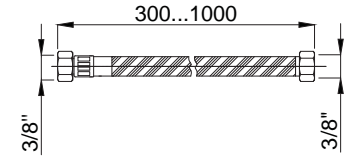

Su Bağlantı Fleksi

3/8" D - 3/8" D

15991032 - 30cm	8,50	120
15991042 - 40cm	9,00	120
15991052 - 50cm	9,50	120
15991062 - 60cm	10,50	80
15991072 - 70cm	11,50	80
15991102 - 100cm	13,60	80

Koli Adedi: