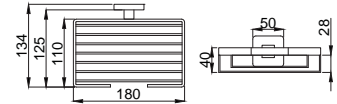

15853708
Askılık
Koli Adedi : 50
** 74,00