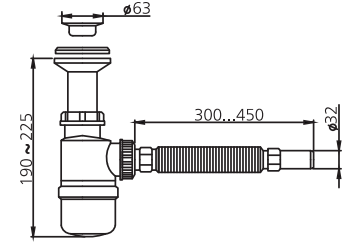

### 15801500 SK 30 Lavabo Eveye Sifonu Taslı Körüklü

Koli Adedi : 25  
.. 13,80

YENİ