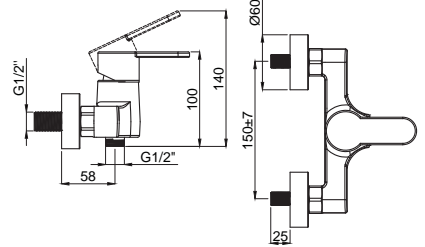

15494911
Ankastre Banyo Bataryası
Takımı
Koli Adedi : 10
... **430,00**

• 180° Seramik Yönlendiricili