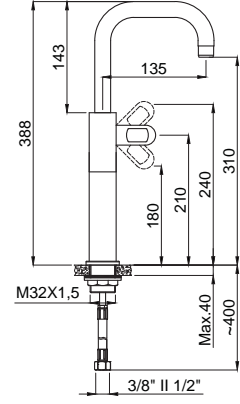

- Kumanda kolu sağ veya sol tarafta kullanım için uygundur.
- Çanak tipi lavabolar için uygundur