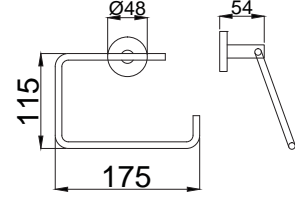

15853203
Tuvalet Kağıdı Bekletmesi
Koli Adedi : 25
.. **63,50**