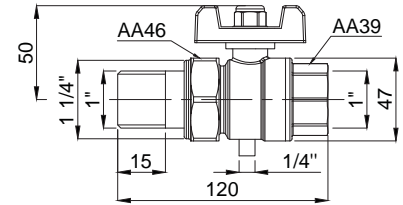

15613006 KV 42 Rakorlu Küresel Vana

Tam Geçişli DE Krom Kaplı Pirinç Küreli
Kalorimetre İçin Termokupul 1"

Koli Adedi: 40

69,00

KV 21 Küresel Vana

Tam Geçişli DD
Krom Kaplı Pirinç Küreli Kelebek Kollu

Koli Adedi:

15610204 - 1/2"mavi	24,00	100
15610304 - 1/2"kırmızı	24,00	100
15610205 - 3/4"mavi	35,00	60
15610305 - 3/4"kırmızı	35,00	60
15610206 - 1"mavi	56,00	40
15610306 - 1"kırmızı	56,00	40

BOYUTLAR/mm					
R	d	L1	AA	L	b
1/2"	15	46	25	51	29,5
3/4"	20	60	32	51	36,5
1"	25	70	39	51	45