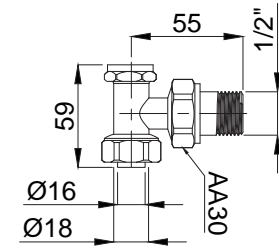

• 1/2" TS EN 579

15500504
Fix Radyatör Vanası
Köşe Krom
Koli Adedi : 100
** **37,50**

• 1/2" TS EN 579