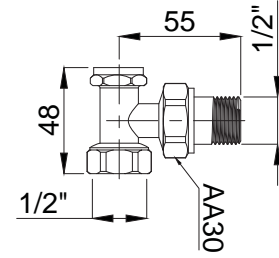

• 1/2" TS EN 579

15501704
Fix Radyatör Vanası
Köşe Dönüş Alpex
Koli Adedi : 100
** **27,50**