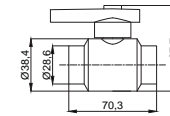

BOYUTLAR/mm				
R	Ød	L	L1	H
Ø20	Ø20	70	50	55
Ø25	Ø25	80	50	55
Ø32	Ø32	92	55	60

**15580100**  
**PPRC Kombi Bağlantı Seti**  
**Rakorlu 8'li**  
Koli Adedi : 12  
\*\* 90,00