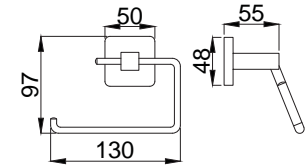

15880401
Üçgen Havluluk
Koli Adedi : 15
** 139,00