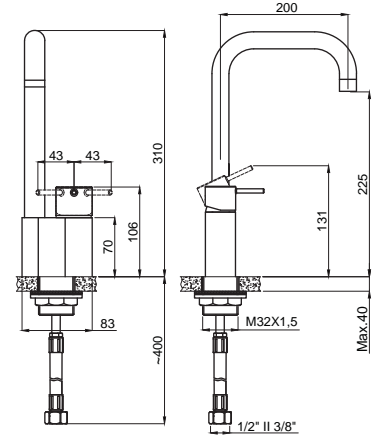

15162331
Mutfak Bataryası
360° Döner Borulu
Koli Adedi : 8
** 298,00