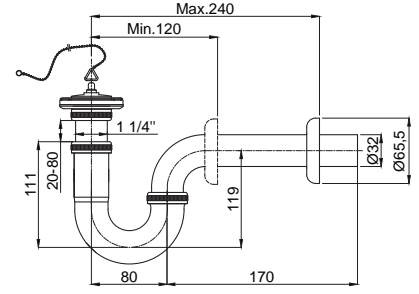

15802811 Bores Lavabo Sifonu

Koli Adedi : 10
.. 117,00

- Pirinç hammadde ve krom kaplıdır.
- Seramik, cam lavabo ve çelik evyelere uygundur.
- Sifon montaj ayar mesafesi 120...240 mm.
- Rozet fiyata dahildir