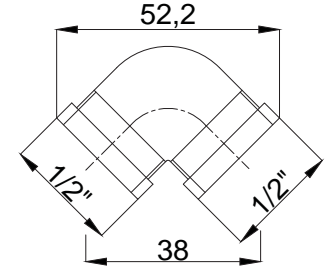

SF 03 Sarı Dirsek DD

15570702 - 1/4"	9,40	1000
15570703 - 3/8"	12,00	600
15570704 - 1/2"	16,00	300
15570705 - 3/4"	23,30	200
15570706 - 1"	39,80	150

Koli Adedi: