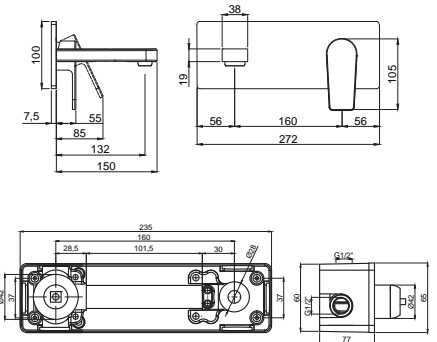

Lavabo

15686301 Ankastre Lavabo Bataryası Takımı

Koli Adedi : 10
** 734.00

Gizli
Perlator

- Kaba inşaat aşamasında sıva altı montajı yapılmalıdır.
- Duvar rozetleri piriñ malzemedden üretilmiş, polisajlı ve kromludur.
- Plastik muhafaza kutusu ile koruma altına alınmış gövde yapısı