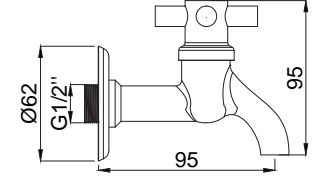

- 1/2"
- 90° Seramik salmastralı.
- Rozet dahildir.
- Çıkış ucunda süzgeç kullanılmıştır.
- Bilister ambalajlıdır.