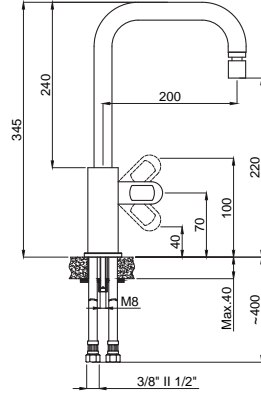

• Kumanda kolu sağ veya sol tarafta kullanım için uygundur.
• Hareketli mafsalı ile istenilen yöne yönlendirilebilen yumuşak akış.