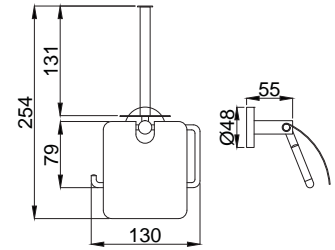

15853205
Yuvarlak Havluluk
Koli Adedi : 15
.. **46,50**