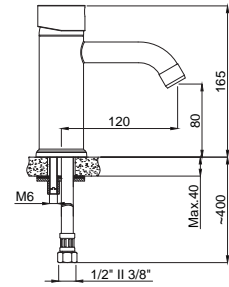

15164651 Tall Lavabo Bataryası

Koli Adedi : 8
** 395,00