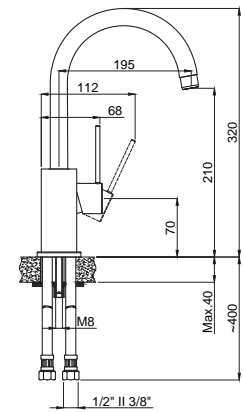

• Kumanda kolu sağ veya sol tarafta kullanım için uygundur.