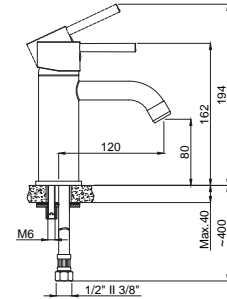

15160151 Tall Lavabo Bataryası

Koli Adedi : 8
** 397,00