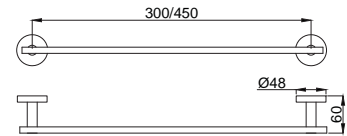

15853515
Klozet Fırçası Cam
Koli Adedi : 25
** 154,00