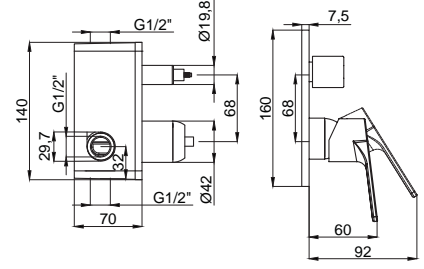

15685816
Ankastre Duş Bataryası
Takımı White Krom
Koli Adedi : 10
.. 440,00