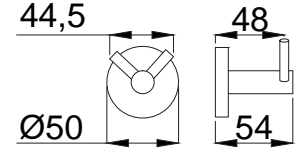

15853512
Sıvı Sabunluk Cam
Koli Adedi : 10
** 195,00