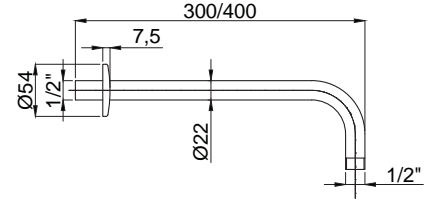

## Duvardan Bağlantı

**15784102** - 300 mm Piriç .. **78,00**  
**15784101** - 180 mm Piriç .. **49,00**  
**15784100** - 100 mm Pls .. **18,00**

**15784104** - 400 mm Piriç .. **85,00**  
**15784108** - 300 mm Gold .. **155,00**