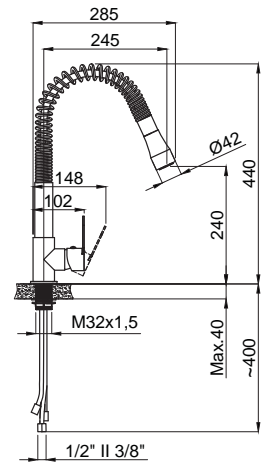

## 15272331 Hena Mutfak Bataryası Spiralli

Koli Adedi : 6  
•• 980,00

- Kumanda kolu sağ veya sol tarafta kullanım için uygundur.
- Yıkama çevresi 800 mm.

Spiralli