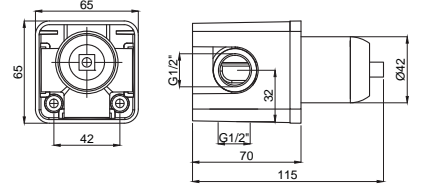

- Kaba inşaat aşamasında siva altı montajı yapılmalıdır.
- Plastik muhafaza kutusu ile koruma altına alınmış gövde yapısı

15165118
Ankastre Duş Bataryası
Alt Grubu Gold
Koli Adedi : 10
** 285,00