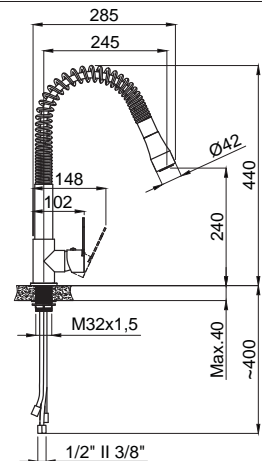

## 15272337 Hena Mutfak Bataryası Spiralli Satin

Koli Adedi : 6  
•• 1095,00

- Kumanda kolu sağ veya sol tarafta kullanım için uygundur.
- Yıkama çevresi 800 mm.

Spiralli

Satin  
Yüzey