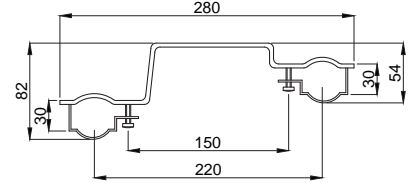

15540217 KK 01 Kollektör Kelepçesi 1"

Koli Adedi: 75

.. **7,00**

15560504 RA 01 Pex Bağlantı Rakoru Dış Dişli 1/2"

Koli Adedi: 300

.. **11,80**