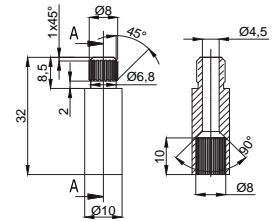

- 12910121 Yataklama Borusu ile birlikte kullanılır

12910121
Ankastra Musluk Yataklama Borusu L=66
Koli Adedi : 100
.. **24,00**