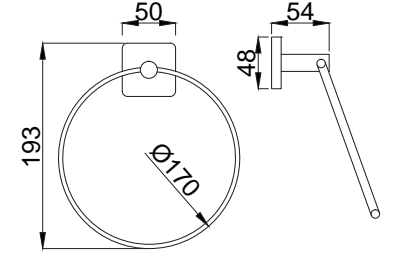

15853006
Yuvarlak Havluluk
Koli Adedi : 15
.. **55,50**