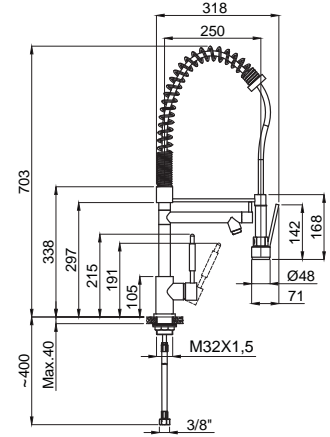

- Kumanda kolu sağ veya sol tarafta kullanım için uygundur.
- Yıkama çevresi 800 mm.
- Kumanda fonksiyonlu el duşu