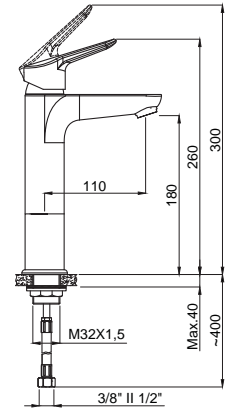

15674901 Ankastré Banyo Bataryası Takımı

Koli Adedi : 10
** 425,00

• 180° Seramik Yönlendiricili

15675801 Ankastré Duş Bataryası Takımı

Koli Adedi : 10
** 340,00

Lavabo

15670111 Regular Lavabo Bataryası

Koli Adedi : 10
** 255,00

15670131 Medium Lavabo Bataryası

Koli Adedi : 10
** 305,00

Mutfak

15672321 Mutfak Bataryası 360° Döküm Döner Borulu

Koli Adedi : 8
** 417,00

• Kumanda kolu sağ veya sol tarafta kullanım için uygundur.