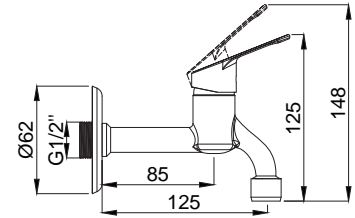

Musluklar

Tek Girişli Musluklar

15320111 Lavabo Musluğu Tezgah Üstü Tek Girişli

Koli Adedi : 10
.. 105,00

- Kumanda kolu sağ veya sol tarafta kullanım için uygundur.
- 360° Döner boruludur.
- Su bağlantı fleksi fiyata dahildir.
- Klasik Salmastralı

15320411 Lavabo Musluğu Döner Borulu Duvardan Tek Girişli

Koli Adedi : 10
.. 100,00

- 360° Döner boruludur.
- Klasik Salmastralı

15900301 Luna Mix Uzun Musluk 1/2"

Koli Adedi : 20
.. 70,00

- Çıkış ucunda suyun düzenli akışını sağlayan perlatör kullanılmıştır.
- Seramik kartuşlu kumanda kolludur.

Bahçe Muslukları

RM 01 Rakorlu Küresel Musluk Çelik Kollu

Koli Adedi : 100

Koli Adedi:

15902121 - 1/2" .. 33,00

80

15902122 - 3/4" .. 36,00

60

BOYUTLAR/mm						
R	L	L1	H	H1	T	AA
1/2"	103	99.5	39.5	74.7	13	21
3/4"	115.5	99.5	41	81.2	14	26

RM 02 Rakorlu Küresel Musluk Kelebek Kollu

Koli Adedi : 100

Koli Adedi:

15902123 - 1/2" .. 33,00

80

15902124 - 3/4" .. 36,00

60

BOYUTLAR/mm						
R	L	L1	H	H1	T	AA
1/2"	103	25.5	39.5	74.7	13	21
3/4"	115.5	25.5	41	81	14	26