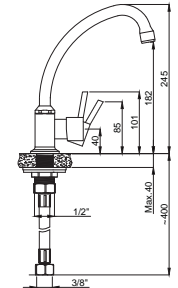

15082531
Rondo Mutfak Bataryası
Döner Borulu Tek Girişli
Koli Adedi : 10
.. **173,00**

• Kumanda kolu sağ veya sol tarafta kullanım için uygundur.
• Su bağlantı fleksi fiyata dahildir.
• 360° Döner boruludur.