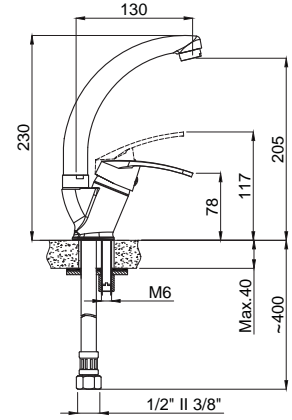

## Lavabo

**15020101**  
**Lavabo Bataryası**  
Koli Adedi : 10  
.. **205,00**

**15020421**  
**Lavabo Bataryası**  
**Döner Borulu Duvardan**  
Koli Adedi : 10  
.. **280.00**

**15020131**  
**Lavabo Bataryası**  
**360° Döner Borulu**  
Koli Adedi : 10  
.. **192,00**