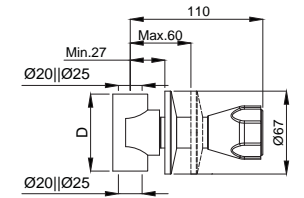

Neva Ankastre Ara Musluk

Koli Adedi : 40

15910841 - 20 mm ** 65,00

15910851 - 25 mm ** 67,50

- Klasik Salmastralı
- Gizli taharet borulu asma klozetlerde ara musluk yerine kullanılabilir.
- Kaba inşaat aşamasında siva altı montajı yapılmalıdır.
- Ürün boy ayarı duvar kalınlığına göre ayarlanabilir.

	Ø20	Ø25
D (mm)	65	75