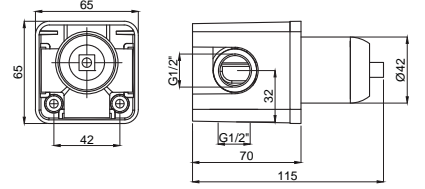

- Kaba inşaat aşamasında siva altı montajı yapılmalıdır.
- Plastik muhafaza kutusu ile koruma altına alınmış gövde yapısı
- Klozet girişlerinde ankastre tesisatlarda istenilen ayarda su sıcaklığı elde etmek ve haşlanmayı önlemek için kullanılır.

15685001
Azure Ankastre
Duş Bataryası Üst Grubu
Koli Adedi : 10
** 150,00