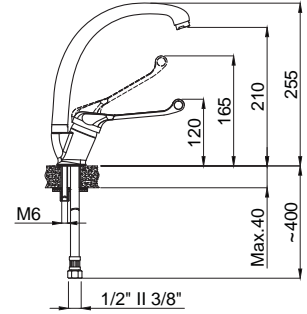

- Bedensel engelli kullanımı için uygundur.
- Dirsekle kullanım ile medikal uygulamalar için elverişlidir.
- 360° Döner boruludur.