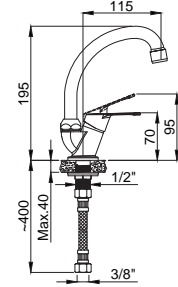

15020331
Luna Lavabo Bataryası
Döner Borulu Tek Girişli
Koli Adedi : 10
.. **150,00**

• Kumanda kolu sağ veya sol tarafta kullanım için uygundur.
• Su bağlantı fleksi fiyata dahildir.
• 360° Döner boruludur.