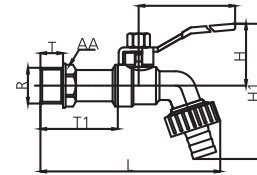

BOYUTLAR/mm						
R	L	L1	H	H1	T	AA
1/2"	103	99.5	39.5	74.7	13	21
3/4"	115.5	99.5	41	81.2	14	26