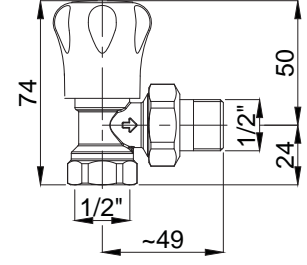

Vanalar

Radyatör Vanaları

15502004
Fix Radyatör Vanası
Köşe
Koli Adedi : 100
** **24,00**

• 1/2" TS EN 579

15501504
Fix Radyatör Vanası
Köşe Alpex
Koli Adedi : 100
** **29,50**