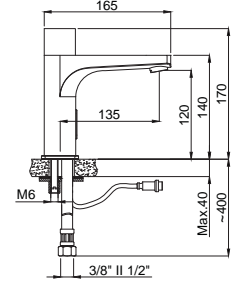

15453401 Azure Fotoselli Lavabo Bataryası Tek Girişli Pilli / Elektrikli

Koli Adedi : 8
** 1085,00

- 15459901 Valmix ile karıştırılmış su kullanılabilir.
- 220 V AC Elektrik veya 4 Adet 1,5 V DC Alkaline pil kullanılır. Elektrikler kesildiğinde otomatik olarak pil devreye girer.

Kolay temizlenebilen silikon perlatör