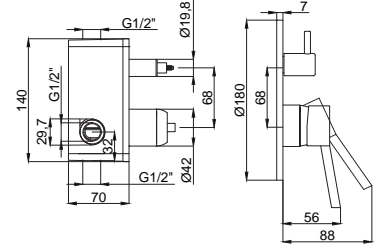

15165801 Ankastré Duş Bataryası Takımı

Koli Adedi : 10
** 365,00