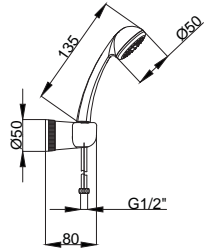

### 15750406 Askılı Duş Seti

Koli Adedi : 40  
.. 55,00

- Metal Duş Hortumu : 1500 mm
- 1 Fonksiyonlu El Duşu

Sprey