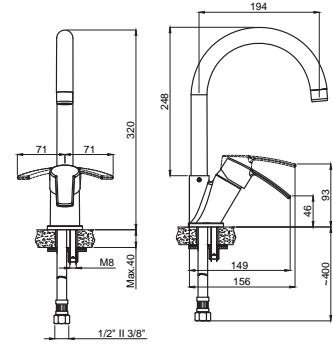

15392331
Mutfak Bataryası
360° Döner Borulu
Koli Adedi : 8
** 276,00