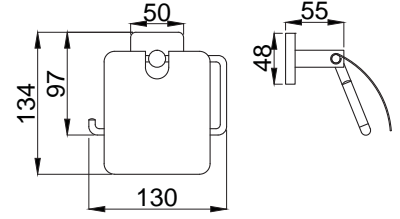

Banyo Aksesuarları - Karen - %100 Pirinç

15853001
Tuvalet Kağıtlığı Kapaklı
Koli Adedi : 25
.. **61,50**