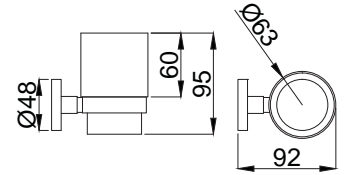

15853101
Sabunluk
Koli Adedi : 25
** 37,50