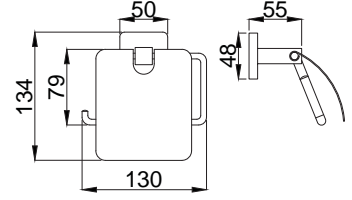

15853702
Tuvalet Kağıtlığı
Koli Adedi : 25
** 94,50