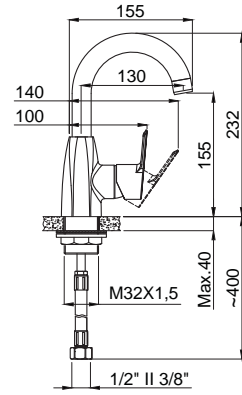

• Kumanda kolu sağ veya sol tarafta kullanım için uygundur.