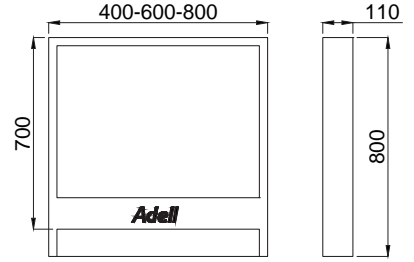

### KD 01 Kollektör Dolabı

Koli Adedi:

<b>15540119</b> - 40 cm 2-5 çıkış	.. <b>186,00</b>	6
<b>15540120</b> - 60 cm 6-9 çıkış	.. <b>228,00</b>	4
<b>15540121</b> - 80 cm 10-12 çıkış	.. <b>270,00</b>	4

• Boyalı Saç