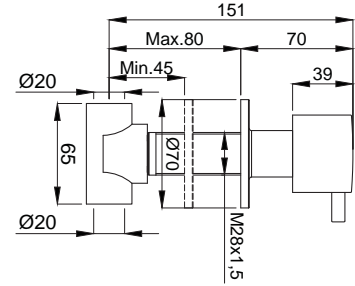

- 90° Seramik Salmastrali
- Gizli taharet borulu asma klozetlerde ara musluk yerine kullanılabilir.
- Kaba inşaat aşamasında siva altı montajı yapılmalıdır.
- Ürün boy ayarı duvar kalınlığına göre ayarlanabilir.

15910891
Forte Fix Ankastre Ara Musluk
Ø 20mm
Koli Adedi : 10
** 78,00