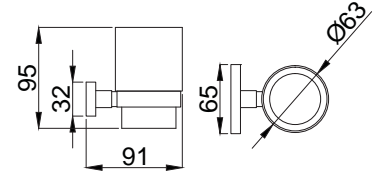

15890801
Sabunluk
Koli Adedi : 25
.. **93,50**