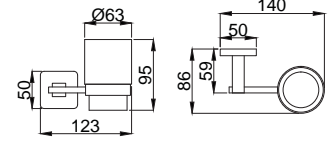

15881001
Sabunluk
Koli Adedi : 25
** **128,00**