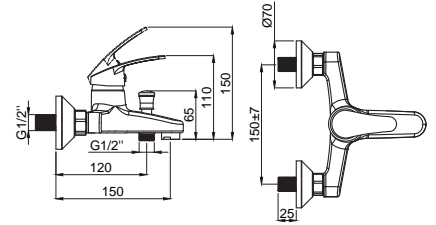

Kilitlenebilir
Duş
Yönlendiricisi

15020601
Duş Bataryası
Koli Adedi : 10
... **215,00**