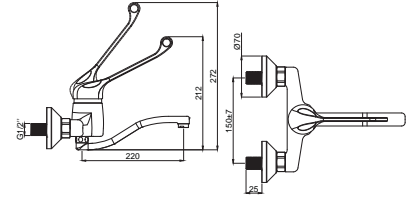

- Bedensel engelli kullanımı için uygundur.
- Dirsekle kullanım ile medikal uygulamalar için elverişlidir.

15041131
Mutfak Bataryası
Döner Borulu
Koli Adedi : 8
** 320,00