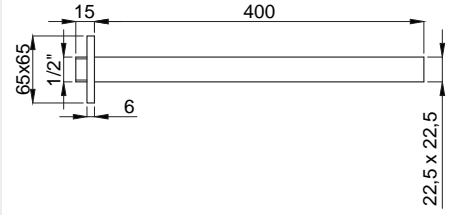

15784107 400 mm Piriç - .. **230,00**