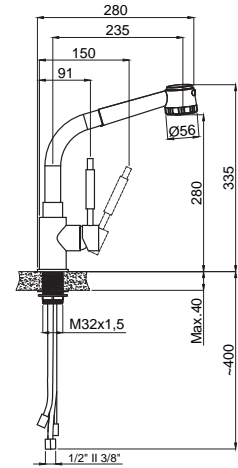

- Kumanda kolu sağ veya sol tarafta kullanım için uygundur.
- Yıkama çevresi 800 mm.
- İki fonksiyonlu el duşu