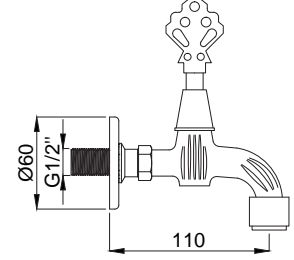

• Klasik Salmastralı

**YENİ**

**15900818**  
**KM 02**  
**Osmanlı Musluğu**  
**Perlatörlü**  
 Koli Adedi : 10  
 .. **185,00**

• Klasik Salmastralı

**YENİ**

**15900819**  
**KM 02**  
**Osmanlı Musluğu Antik**  
**Perlatörlü**  
 Koli Adedi : 10  
 .. **205,00**