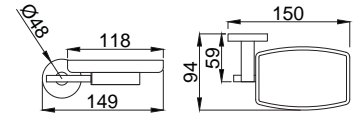

15853513
Diş Fırçalığı
Koli Adedi : 25
** 89,00