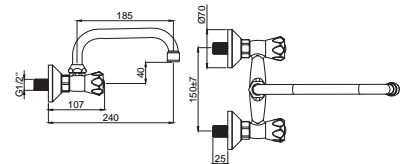

Adell Venüs

Banyo

15320501
Banyo Bataryası
Koli Adedi : 8
** 205,00

Lavabo

15320441
Lavabo Bataryası
Sabit Borulu Duvardan
Koli Adedi : 8
** 175,00

15320131
Lavabo Bataryası
360° Döner Borulu
Koli Adedi : 10
** 140,00

Mutfak

15321131
Mutfak Bataryası
360° Döner Borulu
Koli Adedi : 10
** 150,00