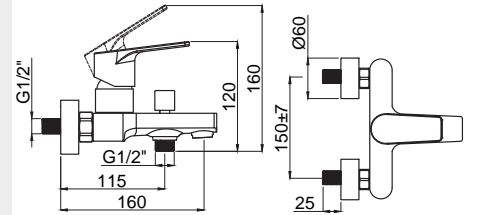

15680508
Banyo Bataryası Gold
Koli Adedi : 8
** 685,00

Kilitlenebilir
Duş
Yönlendiricisi

Kolay
temizlenebilen
silikon perlator