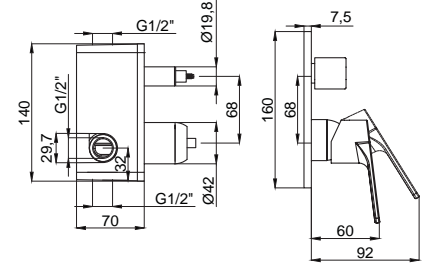

15685811
Ankastre Duş Bataryası Takımı
Koli Adedi : 10
** 355,00