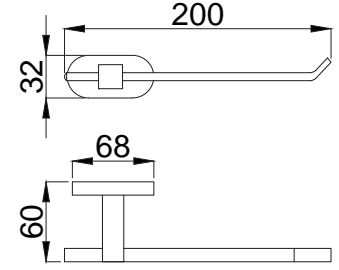

15891001
Tuvalet Kağıtlığı
Koli Adedi : 25
.. **102,00**