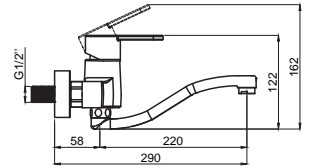

15492306
Mutfak Bataryası
360° Döner Borulu
Granit Beyaz Krom

Koli Adedi : 8
** 422,00