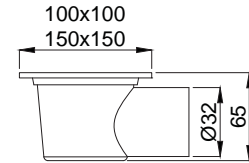

YS 05 Yer Sifonu
Paslanmaz Çelik
Kapaklı Yandan 100x100
15800701 - Ø 32 .. 13,50
15800702 - Ø 50 .. 13,50

Koli Adedi:
20
20

YS 05 Yer Sifonu
Paslanmaz Çelik
Kapaklı Yandan 150x150
15800703 - Ø 32 .. 18,00
15800704 - Ø 50 .. 18,00

Koli Adedi:
15
15

15800706
YS 05 Yer Sifonu
Paslanmaz Çelik
Kapaklı Alttan 100x100
Koli Adedi: 20
.. 13,50

15800707
YS 05 Yer Sifonu
Paslanmaz Çelik
Kapaklı Alttan 150x150
Koli Adedi: 15
.. 18,00