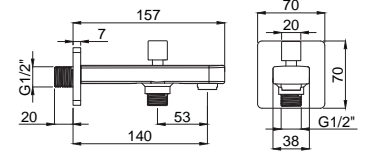

- Uzun ömürlü PVD kaplama
- Tüm ankastr banyo ve duş bataryaları ile uyumludur.
- Duvar bağlantı rozeti fiyata dahildir.
- Tüm el duşlarına ile uyumludur.

15065508
Slim Ankastr Duş Çıkış
Ucu Gold
Koli Adedi : 10
.. **405,00**