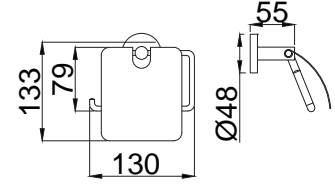

15853202
Tuvalet Kağıtlığı
Koli Adedi : 25
.. **61,50**