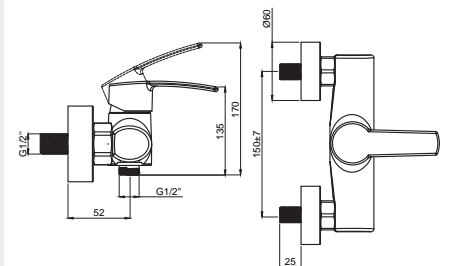

15670611
Duş Bataryası
Koli Adedi : 8
... **328,00**