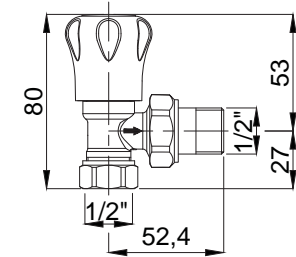

Vanalar

Radyatör Vanaları

15502004
Fix Radyatör Vanası
Köşe
Koli Adedi : 100
** **24,00**

• 1/2" TS EN 579

15501504
Fix Radyatör Vanası
Köşe Alpex
Koli Adedi : 100
** **29,50**

• 1/2" TS EN 579

15500304
Fix Radyatör Vanası
Köşe Dönüş
Koli Adedi : 100
** **26,50**

• 1/2" TS EN 579

15501704
Fix Radyatör Vanası
Köşe Dönüş Alpex
Koli Adedi : 100
** **27,50**

• 1/2" TS EN 579

15500504
Fix Radyatör Vanası
Köşe Krom
Koli Adedi : 100
** **37,50**

• 1/2" TS EN 579