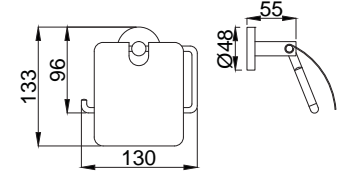

15853108
Tuvalet Kağıtlığı
Koli Adedi : 25
.. **48,50**