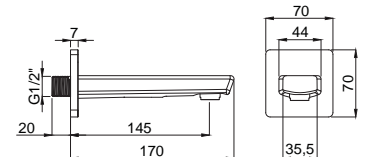

- Tüm ankastr duş bataryaları ile uyumludur.
- Duvar bağlantı rozeti fiyata dahildir.