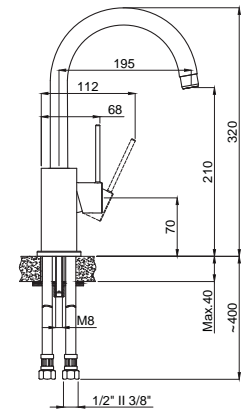

• Kumanda kolu sağ veya sol tarafta kullanım için uygundur.