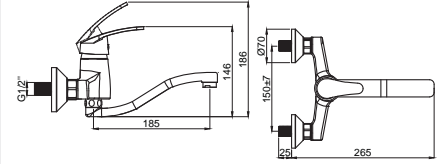

15020131
Lavabo Bataryası
360° Döner Borulu
Koli Adedi : 10
.. **192,00**