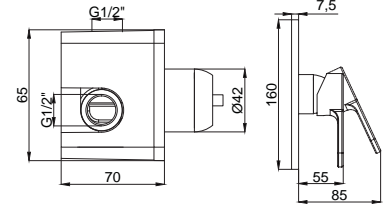

15494918
Ankastré Banyo Bataryası
Takımı Gold
Koli Adedi : 10
.. **710,00**

- Uzun ömürlü PVD kaplama
- 180° Seramik Yönlendiricili

15495818
Ankastré Duş Bataryası
Takımı Gold
Koli Adedi : 10
.. **625,00**

- Uzun ömürlü PVD kaplama

Lavabo

15490108
Regular Lavabo
Bataryası Gold
Koli Adedi : 10
.. **440,00**

- Uzun ömürlü PVD kaplama

- Uzun ömürlü PVD kaplama
- Kumanda kolu sağ veya sol tarafta kullanım için uygundur.
- 360° Döner boruludur.

Mutfak

- Uzun ömürlü PVD kaplama
- Kumanda kolu sağ veya sol tarafta kullanım için uygundur.
- 360° Döner boruludur.