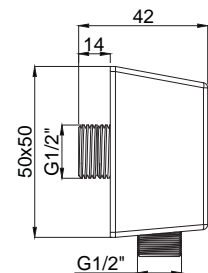

15720881 Amaze Ankastre El Duş Çıkışı

Koli Adedi : 10
.. 130,00

- Duvardan gelen suyu el duşuna yönlendirmeyi sağlar.
- Tüm el duşlarına ile uyumludur.
- Sıva altı hazırlık gerektirir
- Piriç Hammadde