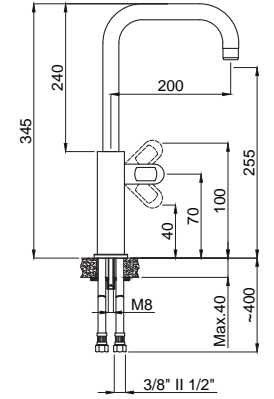

15491221
Mutfak Bataryası
Döner Borulu Duvardan

Koli Adedi : 10
** 338,00