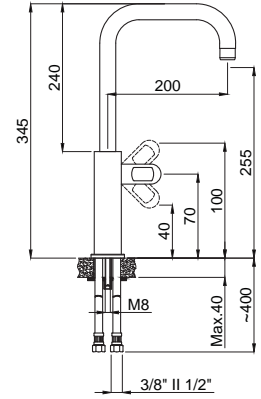

• Kumanda kolu sağ veya sol tarafta kullanım için uygundur.