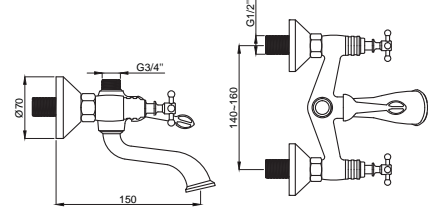

15180529
Banyo Bataryası Antik
Koli Adedi : 10
** 580.00

• 90° Seramik Salmastralı

15180149
Lavabo Bataryası Antik
Koli Adedi : 10
** 550.00

• 90° Seramik Salmastralı

15181129
V2 Mutfak Bataryası Antik
Döner Borulu
Koli Adedi : 10
** 865.00

• 90° Seramik Salmastralı