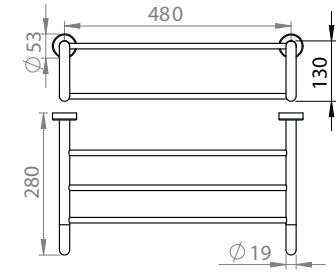

RH 01 Raf Havluluk

15866050 - 304 Kalite .. 208,00

15853816 - Piriç .. 239,00

Koli Adedi:

1

1