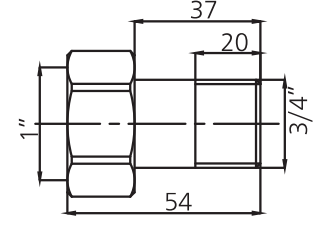

SF 07 Sarı Redüksiyon

Koli Adedi:

15571925 - 1/2"-3/8" .. 4,90 500
15571927 - 3/4"-1/2" .. 6,40 250
15571930 - 1"-3/4" .. 10,70 200

BOYUTLAR/mm					
G1	G2	b	t	L	AA
1/2"	3/8"	8	5	15	23
3/4"	1/2"	8,5	7	16,6	28
1"	3/4"	8,5	5,8	18	34

SF 09 Sarı Orantılı Nipel

Koli Adedi:

15571625 - 1/2"-3/8" .. 5,10 300
15571627 - 3/4"-1/2" .. 6,90 300
15571630 - 1"-3/4" .. 10,80 200

BOYUTLAR/mm					
G	G1	L	b	b1	AA
1/2"	3/8"	28,5	9	9	21
3/4"	1/2"	30,6	10,5	10,5	27
1"	3/4"	33,3	9,5	10,5	37