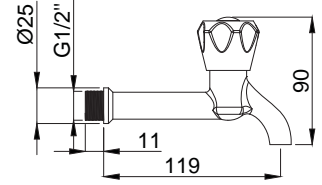

15900411
Venüs Kısa Musluk
Koli Adedi : 50
** 34,00

- 1/2"
- Klasik salmastralı.