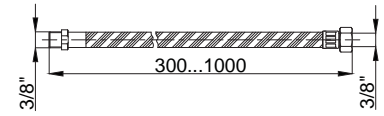

Su Bağlantı Fleksi

3/8" D - 3/8" E

15991132 - 30cm	9,50	120
15991142 - 40cm	9,90	120
15991152 - 50cm	10,80	120
15991162 - 60cm	11,40	80
15991172 - 70cm	12,50	80
15991202 - 100cm	14,50	80

Koli Adedi: