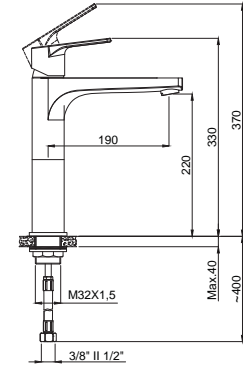

- Uzun ömürlü PVD kaplama
- Çanak tipi lavabolar için uygundur

Kolay temizlenebilen silikon perlatör