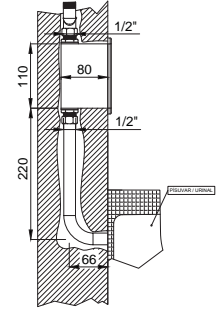

Sensör Teknolojili Fotoselli Çözümler

15452001 Dualmax Fotoselli Lavabo Bataryası Çift Girişli Pilli / Elektrikli

Koli Adedi : 8
** 1560,00

- 2 Adet filtreli ara musluk ve 2 adet çekvalf dahildir.
- 220 V AC Elektrik veya 4 Adet 1,5 V DC Alkaline pil kullanılır. Elektrikler kesildiğinde otomatik olarak pil devreye girer.
- Yandan kumanda kolu ile su sıcaklığını ayarlama imkanı.

15459901 Valmix Sıcaklık Ön Ayar Bataryası

Koli Adedi : 24
** 165,00

- Tek su girişli fotoselli ve zaman ayarlı bataryalarda çift su girişi bağlanarak soğuk-sıcak suyun istenilen oranlarda karıştırılması ile karıştırılmış su elde etmek için kullanılır.

Fotoselli Pisuvar Sistemleri

15452801 Tekno Fotoselli Pisuvar Sistemi Pilli (6V DC Lityum pil) Sıva Üstü

Koli Adedi : 10
** 1120,00

15453201 Tekno Ankastré Fotoselli Pisuvar Sistemi Elektrikli Sıva Altı Altından Yıkamalı

Koli Adedi : 8
** 1255,00