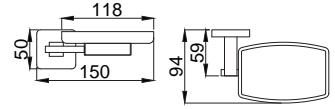

Banyo Aksesuarları - Zeon - %100 Piring

Uzun Havluluk Koli Adedi:
15881101 - 30cm ** **178,00** 20
15881201 - 45cm ** **183,00** 20

15880701
Diş Fırçalığı
Koli Adedi : 25
** **128,00**

15881001
Sabunluk
Koli Adedi : 25
** **128,00**