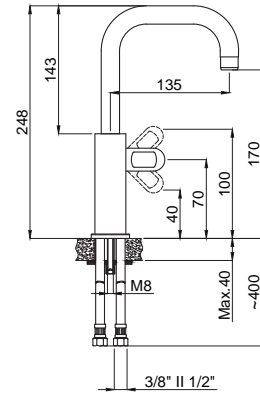

• Kumanda kolu sağ veya sol tarafta kullanım için uygundur.