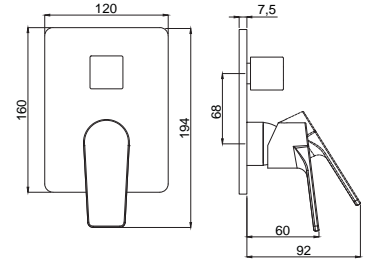

- Siva altı alt grubu ürüne dahil değildir.
- 180° Seramik Yönlendiricili

15685036
Azure Ankastre Banyo
Bataryası Üst Grubu
White-Krom
Koli Adedi : 10
** 255,00