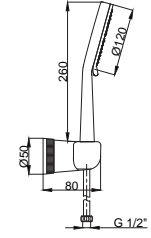

15783010 El Duřu

Koli Adedi : 20
.. 57,00

- 3 Fonksiyonlu El Duřu

Sprey Yoğun Sprey Masaj