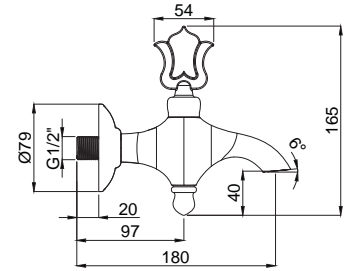

15401809 Ab-i Hayat Musluk Antik 1/2"

Koli Adedi : 10
... 495,00

• 90° Seramik Salmastralı