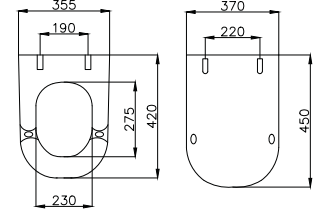

15760317
Klozet Kapağı Akdeniz
Soft Close
Koli Adedi : 10
.. **82,00**

- Termoplast