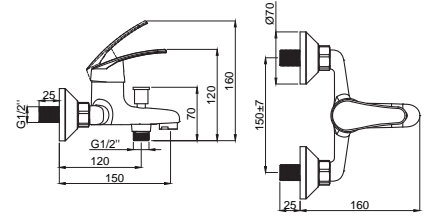

Kilitlenebilir
Duş
Yönlendiricisi