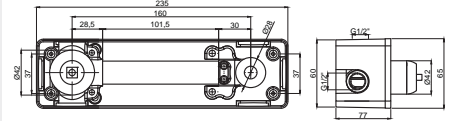

15160101 Regular Lavabo Bataryası

Koli Adedi : 10
** 254,00