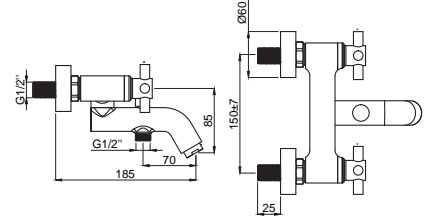

## Banyo & Duş

**15300501**  
**Banyo Bataryası**  
Koli Adedi : 8  
\*\* 385,00

Kilitlenebilir  
Duş  
Yönlendiricisi

• 90° Seramik Salmastralı