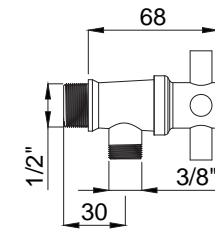

Ara Musluklar

15910201
Opak Ara Musluk
Koli Adedi : 100
** 14,00

- 1/2"-3/8"
- Klasik Salmastralı
- Flow Pack ambalajlıdır.

15910301
Trio Ara Musluk
Koli Adedi : 100
** 17,50

- 1/2"-3/8"
- Klasik Salmastralı
- Vakum ambalajlıdır.

15910521
Venüs Ara Musluk
Koli Adedi : 60
** 29,00

- 1/2"-3/8"
- Klasik Salmastralı
- Flow Pack ambalajlıdır.

YENİ

15912501
Forte Fix Ara Musluk
Koli Adedi : 50
** 29,00

- 1/2"-3/8"
- 90° Seramik Salmastralı
- Plastik Volanlı
- Vakum ambalajlıdır.

15910611
Forte Ara Musluk
Koli Adedi : 50
** 49,50

- 1/2"-3/8"
- 90° Seramik Salmastralı
- Vakum ambalajlıdır.
- Metal Volanlı.