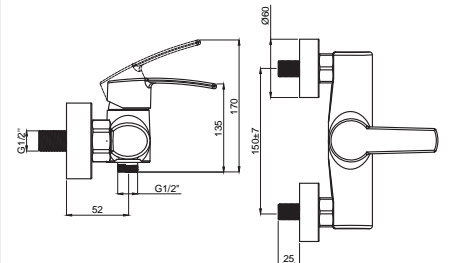

Banyo & Duş

15390501
Banyo Bataryası
Koli Adedi : 8
... **320,00**

15390601
Duş Bataryası
Koli Adedi : 8
... **282,00**