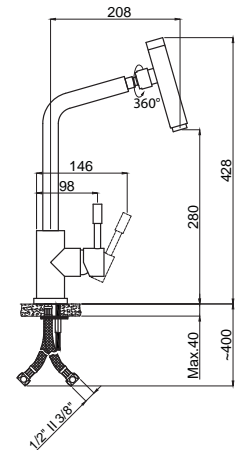

- Kumanda kolu sağ veya sol tarafta kullanım için uygundur.
- Hareketli mafsalı ile istenilen yöne yönlendirilebilen yumuşak akış.