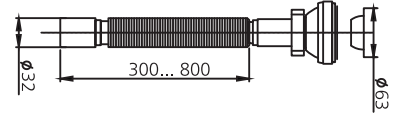

SK 01 Lavabo Eveye Sifonu Körüklü

15801000 - Normal .. 4,20
15801400 - lux .. 7,50

Koli Adedi:
25
25