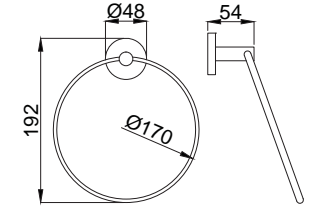

# Banyo Aksesuarları - Redon

**15853102**  
**Tuvalet Kağıtlığı Kapaklı**  
Koli Adedi : 25  
.. **55,50**

**15853108**  
**Tuvalet Kağıtlığı**  
Koli Adedi : 25  
.. **48,50**

**15853107**  
**Yuvarlak Havluluk**  
Koli Adedi : 15  
.. **42,00**