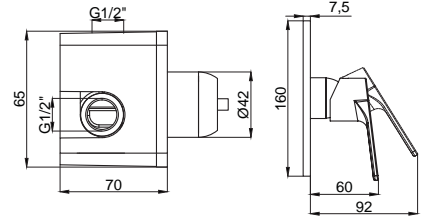

## Adell Azure Black-Krom

**15684914**  
Ankastre Banyo Bataryası  
Takımı Black Krom  
Koli Adedi : 10  
.. **525,00**

• 180° Seramik Yönlendiricili

**15685814**  
Ankastre Duş Bataryası  
Takımı Black Krom  
Koli Adedi : 10  
.. **440,00**