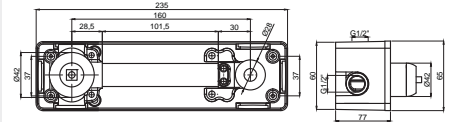

• Kaba inşaat aşamasında sıva altı montajı yapılmalıdır.
• Duvar rozetleri piriñç malzemeden üretilmiş, polisajlı ve kromludur.
• Plastik muhafaza kutusu ile koruma altına alınmış gövde yapısı