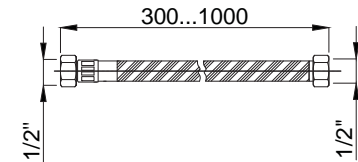

Su Bağlantı Fleksi

1/2" D - 1/2" D

15991332 - 30cm	10,30	120
15991342 - 40cm	10,80	120
15991352 - 50cm	11,60	120
15991362 - 60cm	12,40	80
15991372 - 70cm	13,10	80
15991402 - 100cm	15,50	80

Koli Adedi: