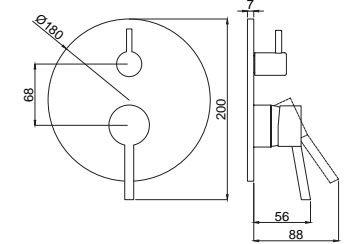

- Kaba inşaat aşamasında siva altı montajı yapılmalıdır.
- Duvar rozetleri pirinç malzemeden üretilmiş, polisajlı ve kromludur.
- Siva altı alt grubu ürüne dahil değildir.
- 180° Seramik Yönlendiricili