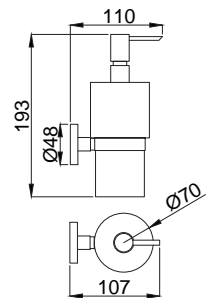

Banyo Aksesuarları - Dolty - %100 Pirinç

15853208
Uzun Havluluk 45 cm
Koli Adedi :30
.. **85,50**

15853209
Döner Havluluk İkili
Koli Adedi :30
.. **137,50**

15853212
Diş Fırçalığı
Koli Adedi : 25
.. **48,50**

15853211
Süngerlik
Koli Adedi : 25
.. **65,00**

15853213
Sabunluk
Koli Adedi : 25
.. **49,50**

15853215
Sıvı Sabunluk Cam
Koli Adedi : 10
.. **154,00**