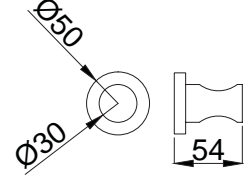

15853514
Askılık
Koli Adedi : 50
** 73,00