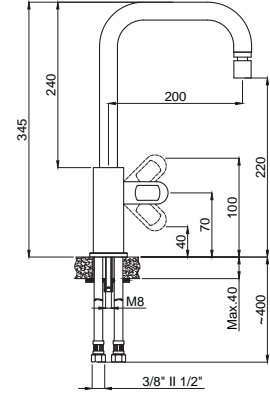

Adell Lento Mutfak

15492325
Mutfak Bataryası
360° Döner Borulu
Granit Krem Mafsallı

Koli Adedi : 8
** 585,00

- Kumanda kolu sağ veya sol tarafta kullanım için uygundur.
- Hareketli mafsallı ile istenilen yöne yönlendirilebilen yumuşak akış.