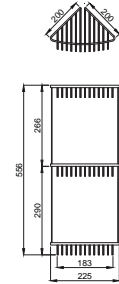

• %100 Piriç hammadde ve krom yüzeyli