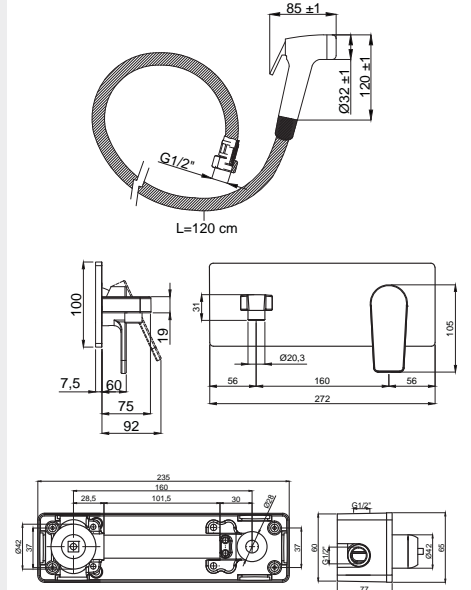

• Kaba inşaat aşamasında sıva altı montajı yapılmalıdır.
• Duvar rozetleri pirinç malzemeden üretilmiş, polisajlı ve kromludur.
• Plastik muhafaza kutusu ile koruma altına alınmış gövde yapısı
• Alt grup, üst grup ve spiralli el duşu dahildir.