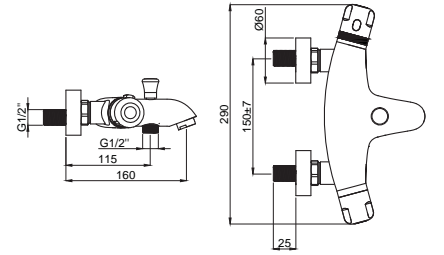

15200541 Termomax Termostatik Banyo Bataryası

Koli Adedi : 8
** 840,00

Kilitlenebilir
Duş
Yönlendiricisi

- Tek volan ile 180° seramik diskli açma-kapama sistemi
- 38°C üzerindeki sıcaklıklara istenmeden ulaşılmasını engelleyen emniyet butonu.
- Kombili sistemler için uygun olup, güneş enerjili ısıtıcılar, sıcak su hazırlayıcı gibi basınçsız ısıtıcılarda kullanılamaz.
- Sıcak su kaynağıyla soğuk su kaynağı arasındaki basınç farkı maksimum 3 bar olmalıdır.
- Soğuk su bataryanın sağ tarafından, sıcak su ise sol tarafından girişi yapılmalıdır.