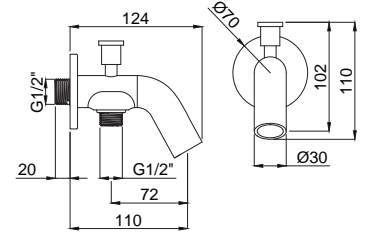

15165201 Rondo Ankastre Banyo Çıkış Ucu

Koli Adedi : 10
.. 199,00

- Tüm ankastre banyo ve duş bataryaları ile uyumludur.
- Duvar bağlantı rozeti fiyata dahildir.
- Tüm el duşlarına ile uyumludur.