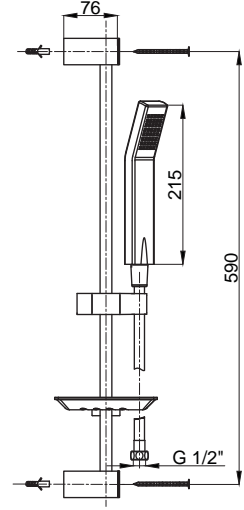

## 15786002 Askılı Duř Seti

Koli Adedi : 40

.. 150,00

- Metal Duř Hortumu : 1500 mm
- 1 Fonksiyonlu El Duřu

Sprey