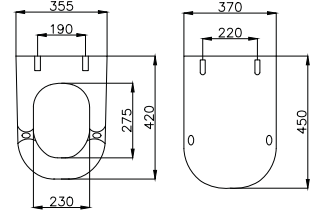

15760322
Klozet Kapağı Gala
Soft Close
Koli Adedi : 10
.. **165,00**

- Duroplast Melamine