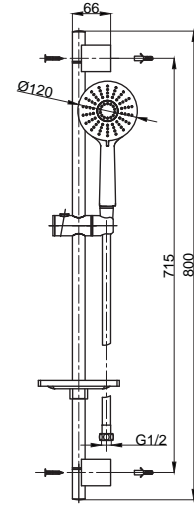

- Silver Duř Hortumu : 1500 mm
- 3 Fonksiyonlu El Duřu