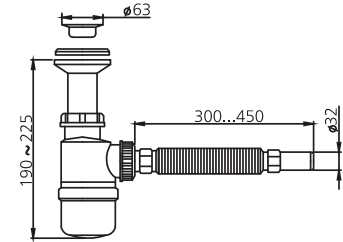

15801510 SK 35 Lavabo Eveye Sifonu Otomatik Tapalı Taslı Körüklü

Koli Adedi : 25
.. 53,00