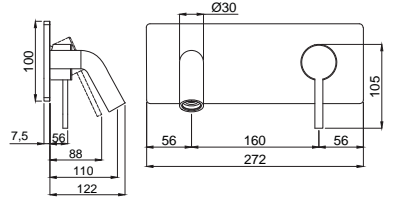

15160101 Regular Lavabo Bataryası

Koli Adedi : 10
** 254,00