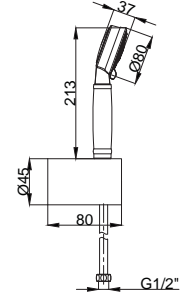

- Metal Duş Hortumu : 1500 mm
- 3 Fonksiyonlu El Duşu

- 3 Fonksiyonlu El Duşu