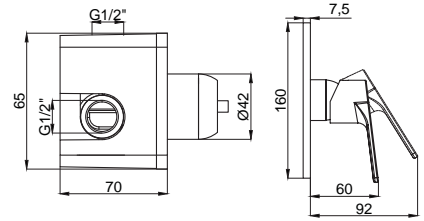

- Uzun ömürlü PVD kaplama
- 180° Seramik Yönlendiricili

15685818
Ankastré Duş Bataryası
Takımı Gold
Koli Adedi : 10
.. **635,00**

- Uzun ömürlü PVD kaplama

Lavabo

15680108
Regular Lavabo
Bataryası Gold
Koli Adedi : 10
.. **518,00**

- Uzun ömürlü PVD kaplama

Kolay temizlenebilen silikon perlatör

15680158
Tall Lavabo
Bataryası Gold
Koli Adedi : 8
.. **680,00**

- Uzun ömürlü PVD kaplama
- Çanak tipi lavabolar için uygundur

Kolay temizlenebilen silikon perlatör

Mutfak

15682338
Mutfak Bataryası
360° Döküm Döner
Borulu Gold
Koli Adedi : 8
.. **725,00**

- Uzun ömürlü PVD kaplama
- Kumanda kolu sağ veya sol tarafta kullanım için uygundur.

Kolay temizlenebilen silikon perlatör