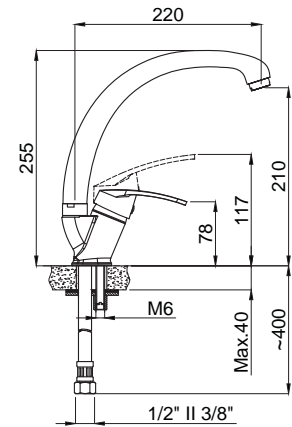

Adell Luna

Lavabo

15020101
Lavabo Bataryası
Koli Adedi : 10
.. **205,00**

15020131
Lavabo Bataryası
360° Döner Borulu
Koli Adedi : 10
.. **192,00**

Mutfak

15021131
Mutfak Bataryası
360° Döner Borulu
Koli Adedi : 10
.. **207,00**