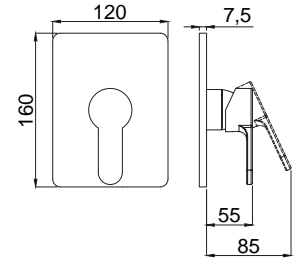

15495038 Lento Ankastre Duş Bataryası Üst Grubu Gold

Koli Adedi : 10
.. 340,00

- Uzun ömürlü PVD kaplama
- Siva altı alt grubu ürüne dahil değildir.