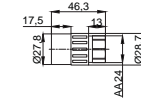

BOYUTLAR/mm				
R	Ød	L	L1	H
Ø20	Ø20	70	50	55
Ø25	Ø25	80	50	55
Ø32	Ø32	92	55	60

**15580100**  
**PPRC Kombi Bağlantı Seti**  
**Rakorlu 8'li**  
Koli Adedi : 12  
\*\* 90,00