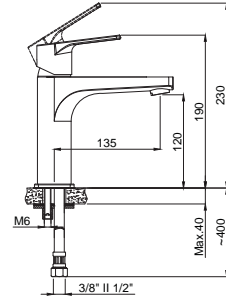

15680166
Tall Lavabo Bataryası
White Krom
Koli Adedi : 8
.. 625,00

Kolay
temizlenebilen
silikon perlatör