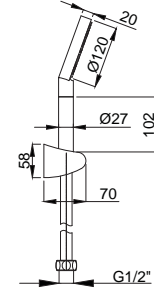

- Metal Duş Hortumu : 1500 mm
- 1 Fonksiyonlu El Duşu

Sprey