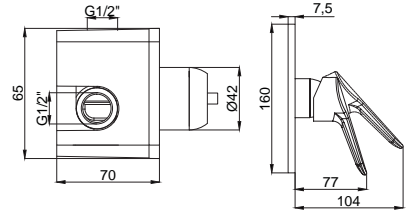

15674901 Ankastré Banyo Bataryası Takımı

Koli Adedi : 10
** 425,00

• 180° Seramik Yönlendiricili

15675801 Ankastré Duş Bataryası Takımı

Koli Adedi : 10
** 340,00

Lavabo

15670111 Regular Lavabo Bataryası

Koli Adedi : 10
** 255,00

15670131 Medium Lavabo Bataryası

Koli Adedi : 10
** 305,00

Mutfak

15672321 Mutfak Bataryası 360° Döküm Döner Borulu

Koli Adedi : 8
** 417,00

• Kumanda kolu sağ veya sol tarafta kullanım için uygundur.