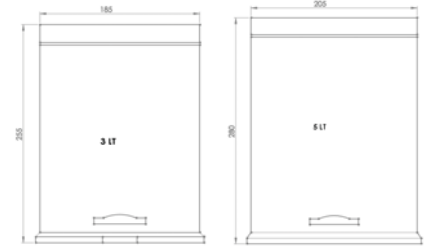

CK 01 Çöp Kovası Pedallı Metal Kapaklı 430 Kalite Paslanmaz Çelik

15861020 - 3 lt.	47,50	8
15861021 - 5 lt.	64,00	8
15861038 - 8 lt.	82,50	6
15861039 - 12 lt.	100,00	6

Koli Adedi: