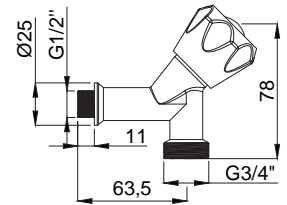

Musluklar

Venüs

15900401
Venüs Uzun Musluk
Koli Adedi : 40
** 35,00

- 1/2"
- Klasik salmastralı.

15900411
Venüs Kısa Musluk
Koli Adedi : 50
** 34,00

- 1/2"
- Klasik salmastralı.

15900421
Venüs Çamaşır Musluk
Koli Adedi : 50
** 35,00

- 1/2" - 3/4"
- Klasik salmastralı.

Ara Musluklar

15910901
Alfa Ara Musluk
Koli Adedi : 40
** 46,00

- 1/2"-3/8"
- 90° Seramik Salmastralı
- Rozet dahildir.
- Bilister ambalajlıdır.

15911011
Beta Ara Musluk
Koli Adedi : 40
** 43,00

- 1/2"-3/8"
- 90° Seramik Salmastralı
- Rozet dahildir.
- Bilister ambalajlıdır.

15912001
Beta Max Ara Musluk
Koli Adedi : 40
** 55,00

- Ağır Tip
- 1/2"-3/8"
- 90° Seramik Salmastralı
- Rozet dahildir.
- Vakum ambalajlıdır.