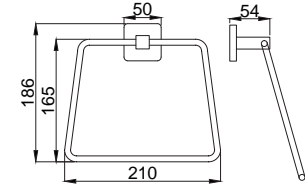

15880601
Askılık
Koli Adedi : 50
** 105,00