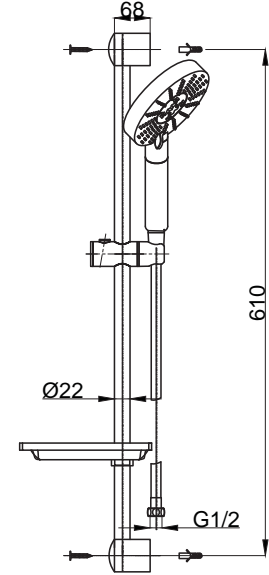

15786012
Dolte Askılı Duş Seti Krom
Koli Adedi : 60
.. **68,00**

- Metal Duş Hortumu : 1500 mm
- 1 Fonksiyonlu El Duşu

Sprey