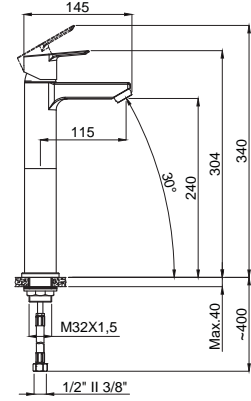

15713501
Lavabo Bataryası
360° Döner Borulu
Koli Adedi : 10
.. **294,00**