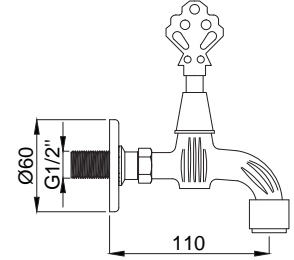

Ab-ı Hayat Koleksiyonu

Klasik Musluklar

15900808
KM 01
Osmanlı Musluğu
Koli Adedi : 10
.. **135,00**

• Klasik Salmastralı

YENİ

15900809
KM 01
Osmanlı Musluğu Antik
Koli Adedi : 10
.. **163,00**

• Klasik Salmastralı

YENİ

15900818
KM 02
Osmanlı Musluğu
Perlatörlü
Koli Adedi : 10
.. **185,00**

• Klasik Salmastralı

YENİ

15900819
KM 02
Osmanlı Musluğu Antik
Perlatörlü
Koli Adedi : 10
.. **205,00**

• Klasik Salmastralı

YENİ

15900814
KM 02
Osmanlı Musluğu Siyah
Perlatörlü
Koli Adedi : 10
.. **203,00**

• Klasik Salmastralı