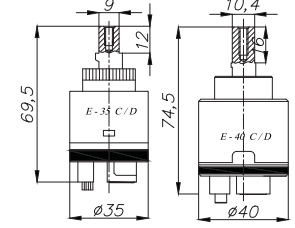

Seramik Armatür Kartuşu Ayaklı Koli Adedi:
12010120 - Ø 35 mm ** 46,50 50
12030100 - Ø 40 mm ** 46,50 50

- Sedal, İspanya malı.
- Keramik diskli, uzun ömürlü.
- Rahat açma kapama ve sıcaklık kontrol sistemi.