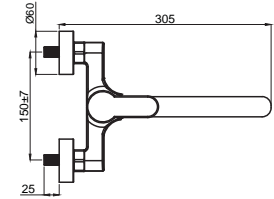

15492306
Mutfak Bataryası
360° Döner Borulu
Granit Beyaz Krom

Koli Adedi : 8
** 422,00