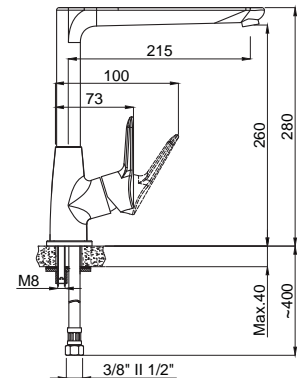

• Kumanda kolu sağ veya sol tarafta kullanım için uygundur.