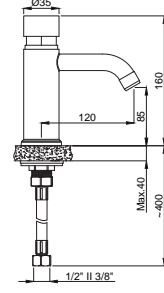

15340601 Rondo Zaman Ayarlı Lavabo Bataryası Tek Girişli

Koli Adedi : 10
** 315,00

• 15459901 Valmix ile karıştırılmış su kullanılabilir.

15340301 Ankastre Bas Sistemi

Koli Adedi : 10
** 325,00