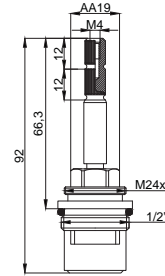

- 1/2" Seramik 90° Açma Kapama uzun milli

15993790
Ankastra Musluk Uzatma Parçası
Koli Adedi : 100
.. **14,00**