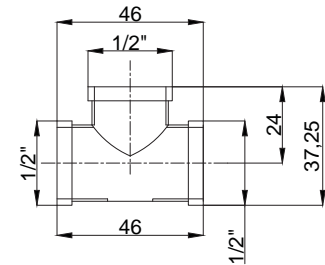

SF 04 Sarı Dirsek DD

15570902 - 1/4"	11,80	1000
15570903 - 3/8"	12,00	600
15570904 - 1/2"	15,90	300
15570905 - 3/4"	22,80	200
15570906 - 1"	40,30	150

Koli Adedi: