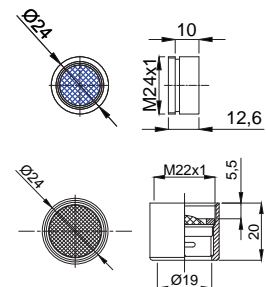

## Salmastralar

**15994491**  
**Venus Kapak Takımı**  
Koli Adedi : 100  
.. **15,00**

- 1/2" ölçüdeki tüm klasik batarya ve musluklarla uyumludur
- 1/2" Klasik Açma Kapama

**13310080**  
**SAL 01 Salmastra Grubu**  
Koli Adedi : 100  
.. **9,00**