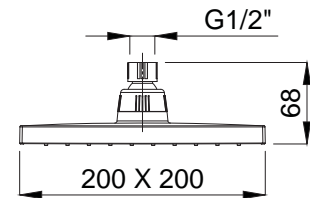

- Hareket özgürlüğü sağlayan mafsal bağlantısı
- Kireç kırıcı sistemi ile su çıkış uçları kolay temizlenir.

15781003
Slim Duş Başlığı
Koli Adedi : 40
** 55,00