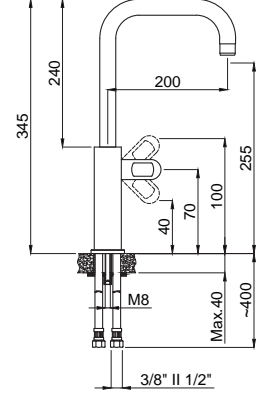

• Kumanda kolu sağ veya sol tarafta kullanım için uygundur.