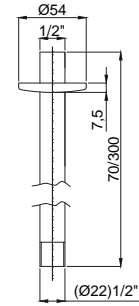

15784103 - 300 mm Piriç .. **90,00**
15784105 - 70 mm Piriç .. **64,00**