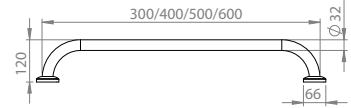

TB 55 Tutunma Barı Düz
Pirinç Hammadde
Koli Adedi:
15853824 - 300 mm ** 92,50 20
15853825 - 400 mm ** 103,50 20
15853826 - 500 mm ** 114,50 20