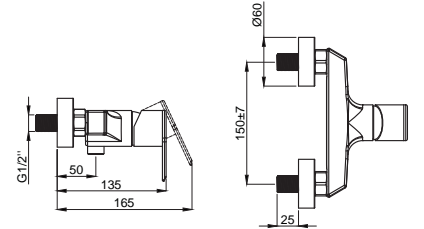

Banyo & Duş

15710501
Banyo Bataryası
Koli Adedi : 8
** 320,00

15710611
Duş Bataryası
Koli Adedi : 8
** 282,00

Lavabo

15710101
Lavabo Bataryası
Koli Adedi : 10
** 250,00

15710171
Medium Lavabo Bataryası
Koli Adedi : 10
** 310,00