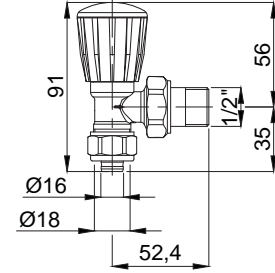

15500304
Fix Radyatör Vanası
Köşe Dönüş
Koli Adedi : 100
** **26,50**