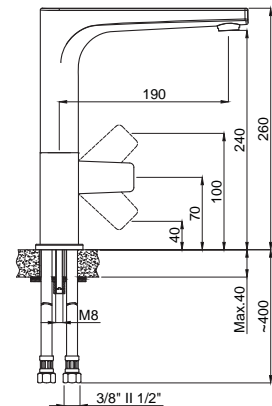

- Uzun ömürlü PVD kaplama
- Kumanda kolu sağ veya sol tarafta kullanım için uygundur.

Kolay temizlenebilen silikon perlatör