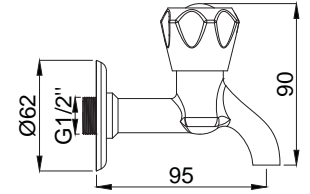

15900121
Neva Çamaşır Musluk
Koli Adedi : 50
.. **45,00**

- 1/2" - 3/4"
- Klasik salmastralı.
- Rozet dahildir.
- Bilister ambalajlıdır.