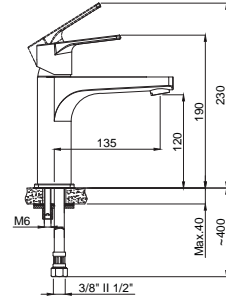

15680154
Tall Lavabo Bataryası
Black Krom
Koli Adedi : 8
.. **625,00**

Kolay
temizlenebilen
silikon perlatör