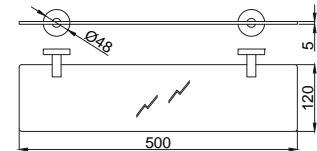

Banyo Aksesuarları - Dolty - %100 Pirinç

15853201
Tuvalet Kağıtlığı Kapaklı
Koli Adedi : 25
.. **70,50**

15853202
Tuvalet Kağıtlığı
Koli Adedi : 25
.. **61,50**

15853203
Tuvalet Kağıdı Bekletmesi
Koli Adedi : 25
.. **63,50**

15853204
Tuvalet Kağıtlığı Kapaklı Bekletmeli
Koli Adedi : 15
.. **127,50**

15853205
Yuvarlak Havluluk
Koli Adedi : 15
.. **46,50**

15853206
Etajer
Koli Adedi : 25
.. **75,00**