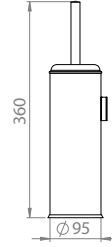

15863021
KF 50 Ayaklı Klozet Fırçası
ve Tuvalet Kağıtlığı Seti
430 Kalite Paslanmaz Çelik
Koli Adedi : 12
** 169,50