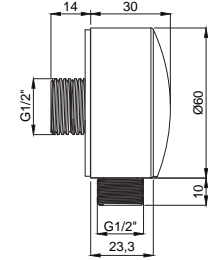

15990951 Beta Ankastre El Duş Çıkışı

Koli Adedi : 10
.. 75,00

- Duvardan gelen suyu el duşuna yönlendirmeyi sağlar.
- Tüm el duşlarına ile uyumludur.
- Sıva altı hazırlık gerektirir
- Piriç Hammadde