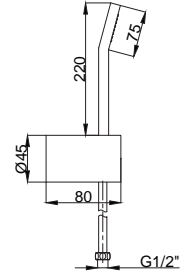

## 15786002 Askılı Duř Seti

Koli Adedi : 40

.. 150,00

- Metal Duř Hortumu : 1500 mm
- 1 Fonksiyonlu El Duřu

Sprey