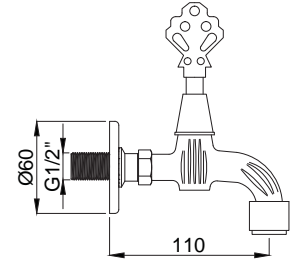

• Klasik Salmastralı

**YENİ**

**15900814**  
**KM 02**  
**Osmanlı Musluğu Siyah**  
**Perlatörlü**  
 Koli Adedi : 10  
 .. **203,00**

• Klasik Salmastralı