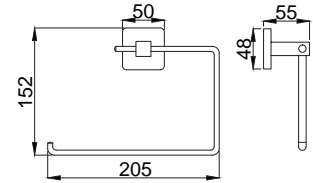

Uzun Havluluk Koli Adedi:
15853713 - 30cm ** 161,00 20
15853714 - 45cm ** 174,00 20