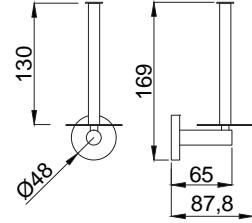

15853204
Tuvalet Kağıtlığı Kapaklı Bekletmeli
Koli Adedi : 15
.. **127,50**