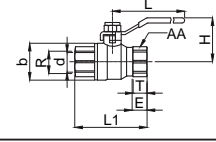

BOYUTLAR/mm								
R	d	L1	AA	E	T	L	H	b
1/2"	15	54	25	14	12	109	48	29,5
3/4"	20	60	31	14	12	109	51	36,5
1"	25	70	37	16	15	119	57	45
1 1/4"	32	81	46	17	16	137	64	56
1 1/2"	40	90	54	18	16	162	74	68,5
2"	50	105	65	20	18	162	78	82,5