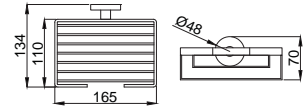

15853213
Sabunluk
Koli Adedi : 25
.. **49,50**