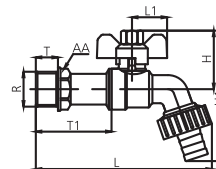

BOYUTLAR/mm						
R	L	L1	H	H1	T	AA
1/2"	103	25.5	39.5	74.7	13	21
3/4"	115.5	25.5	41	81	14	26