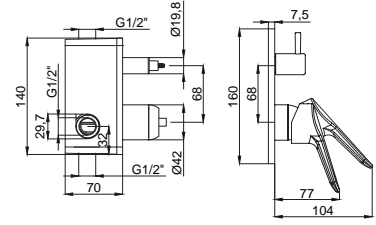

15675801 Ankastré Duş Bataryası Takımı

Koli Adedi : 10
** 340,00