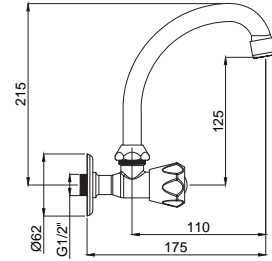

15900301 Luna Mix Uzun Musluk 1/2"

Koli Adedi : 20
.. 70,00

- Çıkış ucunda suyun düzenli akışını sağlayan perlatör kullanılmıştır.
- Seramik kartuşlu kumanda kolludur.