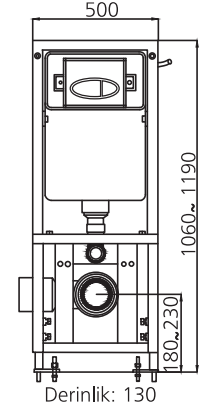

Derinlik: 130