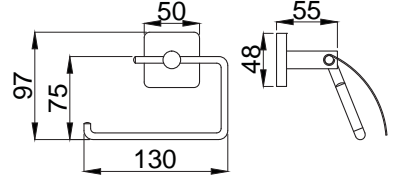

15853006
Yuvarlak Havluluk
Koli Adedi : 15
.. **55,50**