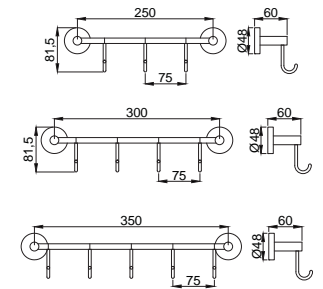

Askılık Koli Adedi:
15853218 - Üçlü .. **90,50** 20
15853219 - Dörtlü .. **94,50** 20
15853220 - Beşli .. **106,00** 20