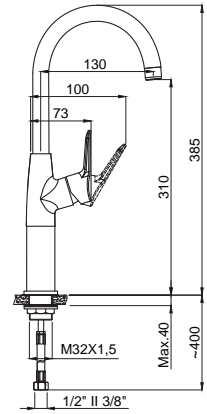

## Adell Fludo

**15672231**  
**Lavabo Bataryası**  
**360° Döner Borulu**  
 Koli Adedi : 10  
 .. **246,00**

• Kumanda kolu sağ veya sol tarafta kullanım için uygundur.

**15672251**  
**Tall Lavabo Bataryası**  
**360° Döner Borulu**  
 Koli Adedi : 8  
 .. **405,00**