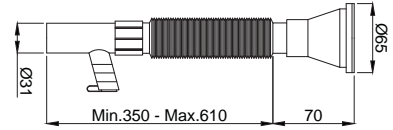

SK 10 Çamaşır Bulaşık Sifonu Körüklü

15801300 - Normal .. 5,10
15801301 - lux .. 7,10

Koli Adedi:
25
25