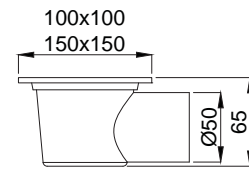

YS 05 Yer Sifonu
Paslanmaz Çelik
Kapaklı Yandan 100x100
15800701 - Ø 32 .. 13,50
15800702 - Ø 50 .. 13,50

Koli Adedi:
20
20

YS 05 Yer Sifonu
Paslanmaz Çelik
Kapaklı Yandan 150x150
15800703 - Ø 32 .. 18,00
15800704 - Ø 50 .. 18,00

Koli Adedi:
15
15

15800706
YS 05 Yer Sifonu
Paslanmaz Çelik
Kapaklı Alttan 100x100
Koli Adedi: 20
.. 13,50

15800707
YS 05 Yer Sifonu
Paslanmaz Çelik
Kapaklı Alttan 150x150
Koli Adedi: 15
.. 18,00