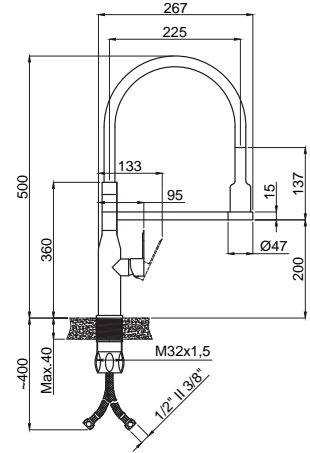

15284731 Luco Black Mutfak Bataryası Döner Borulu

Koli Adedi : 5
•• 1295,00

- Kumanda kolu sağ veya sol tarafta kullanım için uygundur.
- Esnek boru sistemi ile evyenin her noktasına ulaşılabilir.
- Berber bataryası olarak kullanılabilir.