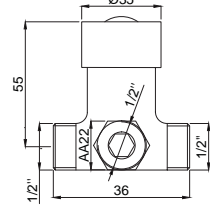

15459901 Valmix Sıcaklık Ön Ayar Bataryası

Koli Adedi : 24
** 165,00

- Tek su girişli fotoselli ve zaman ayarlı bataryalarda çift su girişi bağlanarak soğuk-sıcak suyun istenilen oranlarda karıştırılması ile karıştırılmış su elde etmek için kullanılır.