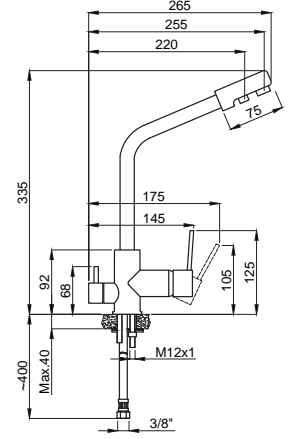

15222341 Volte Mutfak Bataryası Arıtma Çıkışlı 360° Döner Borulu

Koli Adedi : 8
** 858,00

İçme suyu özel çıkışlı