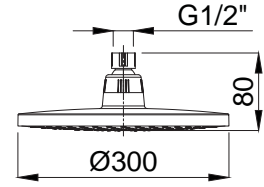

- Air Power Sistemi ile konforlu ve tasarruflu kullanım
- Inox paslanmaz ultra ince (3 mm) gövde
- Hareket özgürlüğü sağlayan mafsal bağlantısı
- Kireç kırıcı sistemi ile su çıkış uçları kolay temizlenir.

15781010
Integra Rain
Duş Başlığı Inox
Koli Adedi : 4
** 605,00

- Air Power Sistemi ile konforlu ve tasarruflu kullanım
- Inox paslanmaz ultra ince (3 mm) gövde
- Hareket özgürlüğü sağlayan mafsal bağlantısı
- Kireç kırıcı sistemi ile su çıkış uçları kolay temizlenir.