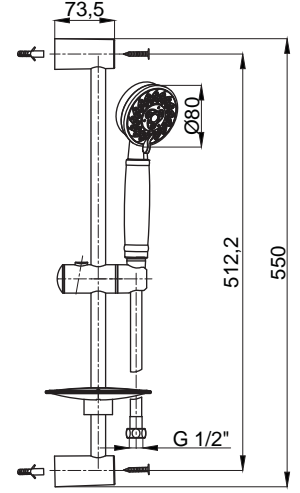

## 15783009 El Duřu

Koli Adedi : 20  
\*\* 67,00

- 3 Fonksiyonlu El Duřu

Neva

**15782001**  
**Sürgülü Duş Seti**  
Koli Adedi : 10  
\*\* 137,00

- Metal Duş Hortumu : 1500 mm
- 3 Fonksiyonlu El Duşu

**15786001**  
**Askılı Duş Seti**  
Koli Adedi : 40  
\*\* 107,00