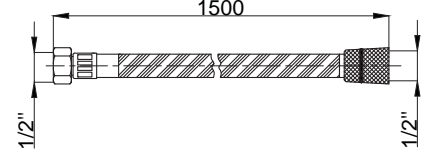

# Duř Hortumları

**15757021**  
**Silver Pvc Duř Hortumu**  
Koli Adedi : 20  
.. **91,00**

• 1/2"x1/2" 1500 mm

**15757018**  
**Silver Pvc Duř Hortumu Gold**  
Koli Adedi : 20  
.. **121,00**

• 1/2"x1/2" 1500 mm