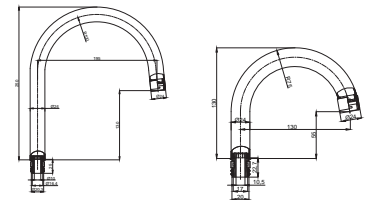

Armatür Borusu Dyno-Fludo Koli Adedi:
13300031 - Lavabo Borusu ** 60,50 50
13300021 - Mutfak Borusu ** 72,00 50

- Pirinç hammadde.
- Krom Yüzey.
- M24x1 perlatörlü