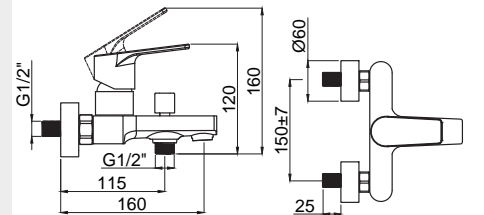

15680506
Banyo Bataryası
White Krom
Koli Adedi : 8
... **622,00**

Kilitlenebilir
Duş
Yönlendiricisi

Kolay
temizlenebilen
silikon perlatör