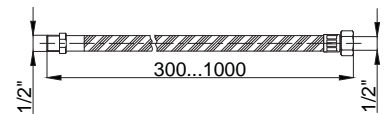

Su Bağlantı Fleksi

1/2" D - 1/2" E

15991432 - 30cm	11,40	120
15991442 - 40cm	11,80	120
15991452 - 50cm	12,60	120
15991462 - 60cm	13,40	80
15991472 - 70cm	14,10	80
15991482 - 100cm	17,50	80

Koli Adedi: