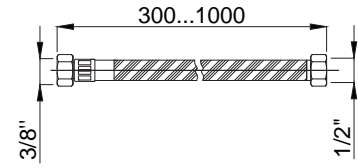

### Su Bağlantı Fleksi

3/8" D - 1/2" D

15991232 - 30cm	9,60	120
15991242 - 40cm	10,15	120
15991252 - 50cm	10,90	120
15991262 - 60cm	11,80	80
15991272 - 70cm	12,60	80
15991302 - 100cm	14,70	80

Koli Adedi: