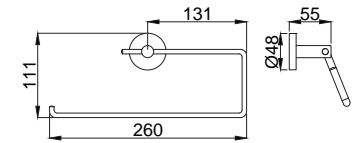

15853106
Etajer
Koli Adedi : 25
.. **52,50**