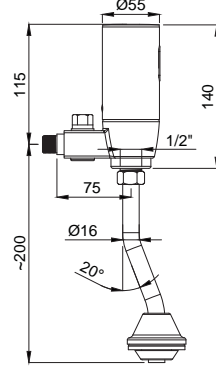

15452801 Tekno Fotoselli Pisuvar Sistemi Pilli (6V DC Lityum pil) Sıva Üstü

Koli Adedi : 10
** 1120,00