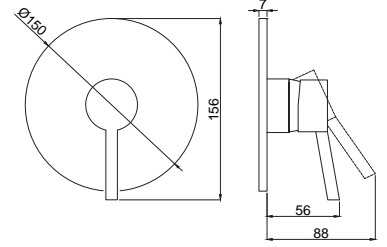

- Kaba inşaat aşamasında siva altı montajı yapılmalıdır.
- Duvar rozetleri piriñ malzemededen üretilmiş, polisajlı ve kromludur.
- Siva altı alt grubu ürüne dahil değildir.