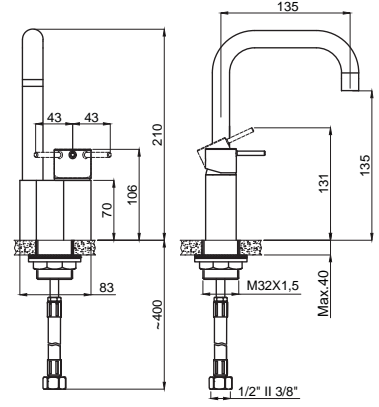

15162231
Lavabo Bataryası
360° Döner Borulu
Koli Adedi : 10
** 287,00