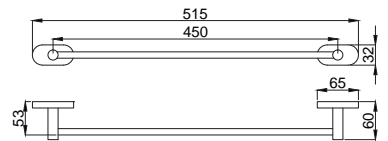

Banyo Aksesuarları - Valeno - %100 Pirinç

15890101
Tuvalet Kağıtlığı Kapaklı
Koli Adedi : 25
.. **124,50**

15891001
Tuvalet Kağıtlığı
Koli Adedi : 25
.. **102,00**

15890201
Yuvarlak Havluluk
Koli Adedi : 15
.. **119,00**

15891101
İkili Kapaksız Kağıtlık
Koli Adedi : 20
.. **119,00**

15890401
Askılık
Koli Adedi : 50
.. **78,00**

15890901
Uzun Havluluk
Koli Adedi : 20
.. **163,00**