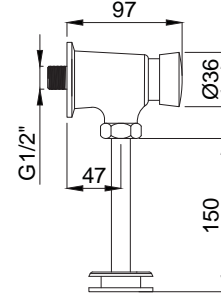

Adell Pro - Genel Kullanım Alanı Çözümleri

Zaman Ayarlı

15340601 Rondo Zaman Ayarlı Lavabo Bataryası Tek Girişli

Koli Adedi : 10
** 315,00

• 15459901 Valmix ile karıştırılmış su kullanılabilir.

15340301 Ankastre Bas Sistemi

Koli Adedi : 10
** 325,00

15340501 Zaman Ayarlı Pisuvar Musluğu 1/2"

Koli Adedi : 10
** 215,00