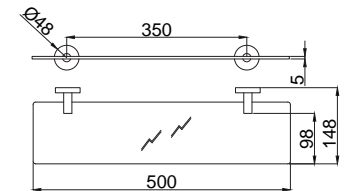

Banyo Aksesuarları - Redon

15853102
Tuvalet Kağıtlığı Kapaklı
Koli Adedi : 25
.. **55,50**

15853108
Tuvalet Kağıtlığı
Koli Adedi : 25
.. **48,50**

15853107
Yuvarlak Havluluk
Koli Adedi : 15
.. **42,00**

15853104
Havlu Kağıtlığı Kapaklı
Koli Adedi : 20
.. **60,50**

15853109
Havlu Kağıtlık
Koli Adedi : 20
.. **52,50**

15853106
Etajer
Koli Adedi : 25
.. **52,50**