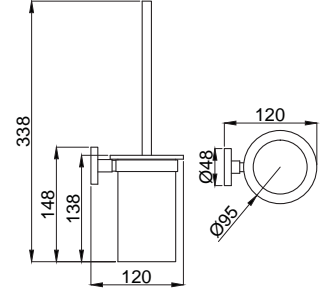

Banyo Aksesuarları - Dolty - %100 Piring

15853216
Klozet Fırçası Cam
Koli Adedi : 25
.. **120,00**