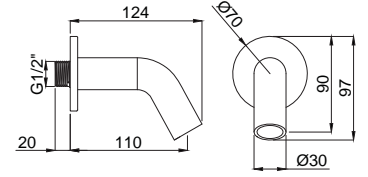

15165501 Rondo Ankastre Duş Çıkış Ucu

Koli Adedi : 10
.. 180,00

- Tüm ankastre duş bataryaları ile uyumludur.
- Duvar bağlantı rozeti fiyata dahildir.