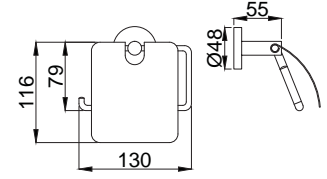

15853502
Tuvalet Kağıtlığı
Koli Adedi : 25
** 82,50