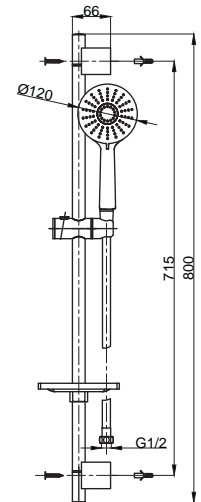

Banyo & Duş

15680508
Banyo Bataryası Gold
Koli Adedi : 8
** 685,00

Kilitlenebilir
Duş
Yönlendiricisi

Kolay
temizlenebilen
silikon perlator

- Uzun ömürlü PVD kaplama

15782038
Sürgülü Duş Seti Gold
Koli Adedi : 10
** 700,00

- Silver Duş Hortumu : 1500 mm
- 3 Fonksiyonlu El Duşu

Sprey Yoğun Sprey Masaj