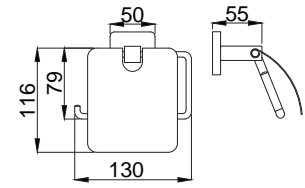

15880201
Tuvalet Kağıtlığı
Koli Adedi : 25
** 128,00