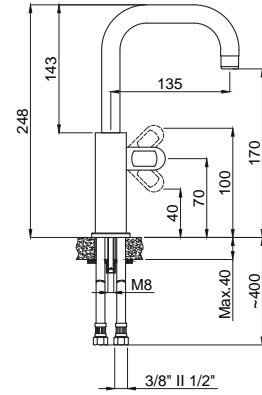

- Uzun ömürlü PVD kaplama
- Kumanda kolu sağ veya sol tarafta kullanım için uygundur.
- 360° Döner boruludur.