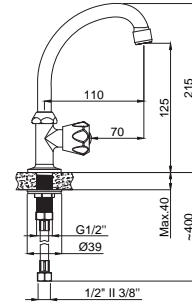

15320411 Lavabo Musluğu Döner Borulu Duvardan Tek Girişli

Koli Adedi : 10
.. 100,00

- 360° Döner boruludur.
- Klasik Salmastralı