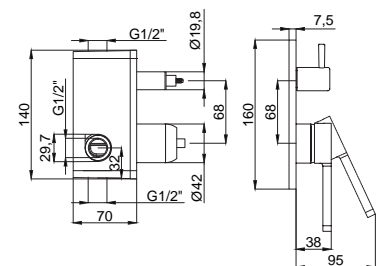

## Banyo & Duş

**15060501**  
**Banyo Bataryası**  
Koli Adedi : 8  
... **590,00**

**15064901**  
**Ankastre Banyo Bataryası**  
**Takımı**  
Koli Adedi : 10  
... **448,00**

• 180° Seramik Yönlendiricili