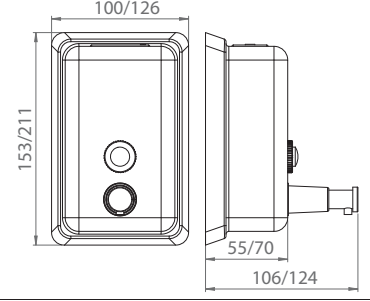

Sıvı Sabunluklar

SS 01 Sıvı Sabunluk Dispenseri 430 Kalite Paslanmaz Çelik

15864009 - 500 ML. .. **97,00** 20
15864010 - 1000 ML. .. **115,50** 20

Koli Adedi:

15864016 Ankastre Köpük Verici 304 Kalite Paslanmaz Çelik 85 mm

Koli Adedi : 20
.. **89,00**

15864011 Ankastre Sıvı Sabunluk 304 Kalite Paslanmaz Çelik 95 mm

Koli Adedi : 20
.. **75,00**