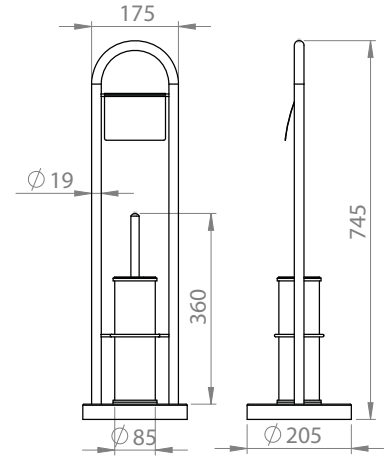

15863021
KF 50 Ayaklı Klozet Fırçası
ve Tuvalet Kağıtlığı Seti
430 Kalite Paslanmaz Çelik
Koli Adedi : 12
** 169,50