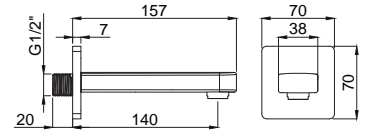

- Uzun ömürlü PVD kaplama
- Tüm ankastr duş bataryaları ile uyumludur.
- Duvar bağlantı rozeti fiyata dahildir.