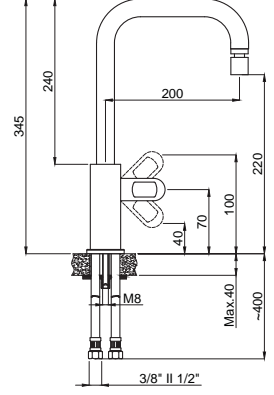

15492338
Mutfak Bataryası
360° Döner Borulu Gold

Koli Adedi : 8
** 648,00

- Uzun ömürlü PVD kaplama
- Kumanda kolu sağ veya sol tarafta kullanım için uygundur.