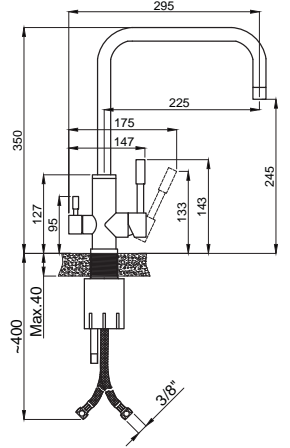

15231237 509 V2 Inox Mutfak Bataryası Arıtma Çıkışlı 360° Döner Borulu Paslanmaz Çelik

Koli Adedi : 5
** 1990,00

İçme suyu özel çıkışlı