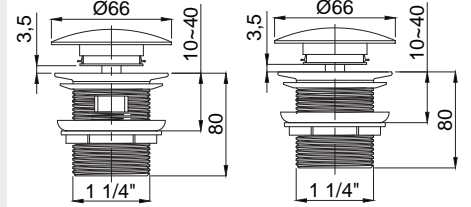

ST 01 Otomatik Sifon Tapası Beyaz Porselen Kapaklı

Koli Adedi:
15801806 - Delikli ** 124,00 50
15801906 - Deliksiz ** 114,00 50

- Delikli tapalar su taşma delikli lavabolar için uygundur.
- Deliksiz tapalar su taşma deliksiz lavabolar için uygundur.
- Tapalar sifon alt grupları ile kullanılmalıdır.
- Pirinç Hammadde