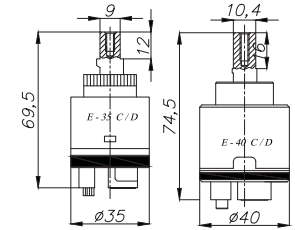

12011390
Seramik Armatür Kartuşu Fleks Girişli
Ø 35 mm
Koli Adedi : 50
** 52,00

- Sedal, İspanya malı.
- Keramik diskli, uzun ömürlü.
- Rahat açma kapama ve sıcaklık kontrol sistemi.