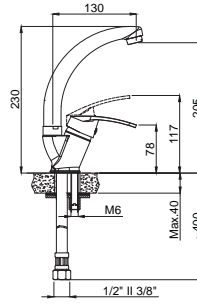

## Lavabo

**15190101**  
**Lavabo Bataryası**  
Koli Adedi : 10  
\*\* 199,00

9  
lt/dak.  
3 bar

**15193931**  
**Lavabo Bataryası**  
**360° Döner Borulu**  
Koli Adedi : 10  
\*\* 170,00

9  
lt/dak.  
3 bar