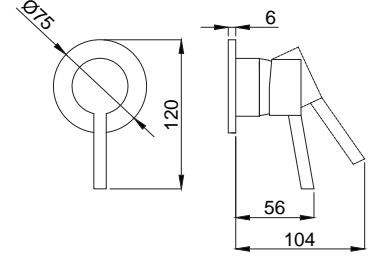

Ankastre Duş Bataryaları

15912201
Rondo Ankastr
Duş Bataryası Üst Grubu
Koli Adedi : 10
... **140,00**

- Kaba inşaat aşamasında siva altı montajı yapılmalıdır.
- Duvar rozetleri piriñ malzemededen üretilmiş, polisajlı ve kromludur.
- Siva altı alt grubu ürüne dahil değildir.

15165021
Rondo Ankastr
Duş Bataryası Üst Grubu
Koli Adedi : 10
... **160,00**