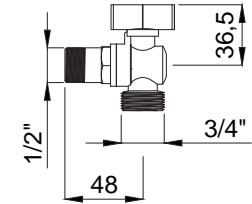

- 1/2"-3/4"
- Tek kumandalı tezgah üstü bağlantılı bataryalarda kullanılmaktadır.
- Pislik Tutucu Paslanmaz Çelik Filtreli
- Vakum ambalajlıdır.

15165141
Sıcaklık ve Debi Ayarlı
Duş Alt Grubu
Koli Adedi : 10
.. **220,00**