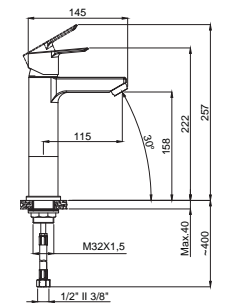

## Adell Neon

**15710151**  
**Tall Lavabo Bataryası**  
Koli Adedi : 8  
.. **360,00**

• Çanak tipi lavabolar için uygundur.

**15713501**  
**Lavabo Bataryası**  
**360° Döner Borulu**  
Koli Adedi : 10  
.. **294,00**