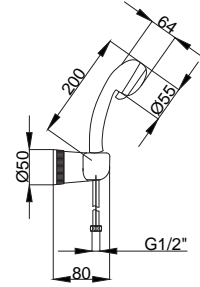

### 15751904 Askılı Duş Seti

Koli Adedi : 40  
.. 77,00

- Metal Duş Hortumu : 1500 mm
- 1 Fonksiyonlu El Duşu

Sprey