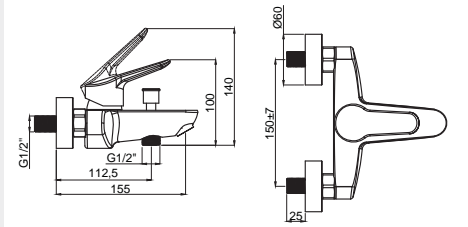

Banyo & Duş

15670511
Banyo Bataryası
Koli Adedi : 8
... **355,00**

Kilitlenebilir
Duş
Yönlendiricisi