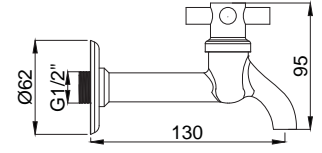

## Forte

**15901001**  
**Forte Uzun Musluk**  
Koli Adedi : 40  
.. **95,00**

- 1/2"
- 90° Seramik salmastralı.
- Rozet dahildir.
- Çıkış ucunda süzgeç kullanılmıştır.
- Bilister ambalajlıdır.

**15901011**  
**Forte Kısa Musluk**  
Koli Adedi : 50  
.. **93,00**