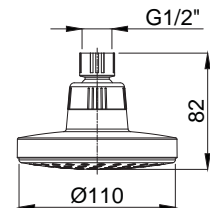

Tepe Duş Başlıkları

Metal Duş Başlıkları

15781011
Slim Rain
Duş Başlığı Inox
Koli Adedi : 4
** 585,00

- Air Power Sistemi ile konforlu ve tasarruflu kullanım
- Inox paslanmaz ultra ince (3 mm) gövde
- Hareket özgürlüğü sağlayan mafsal bağlantısı
- Kireç kırıcı sistemi ile su çıkış uçları kolay temizlenir.

15781010
Integra Rain
Duş Başlığı Inox
Koli Adedi : 4
** 605,00

- Air Power Sistemi ile konforlu ve tasarruflu kullanım
- Inox paslanmaz ultra ince (3 mm) gövde
- Hareket özgürlüğü sağlayan mafsal bağlantısı
- Kireç kırıcı sistemi ile su çıkış uçları kolay temizlenir.

Duş Başlıkları

15753001
Rain Duş Başlığı
Koli Adedi : 20
** 135,00

- Hareket özgürlüğü sağlayan mafsal bağlantısı
- Kireç kırıcı sistemi ile su çıkış uçları kolay temizlenir.

15781018
Rain Duş Başlığı Gold
Koli Adedi : 20
** 490,00

- Hareket özgürlüğü sağlayan mafsal bağlantısı
- Kireç kırıcı sistemi ile su çıkış uçları kolay temizlenir.

15781013
Level Rain Duş Başlığı
Koli Adedi : 20
** 128,00

- Hareket özgürlüğü sağlayan mafsal bağlantısı
- Kireç kırıcı sistemi ile su çıkış uçları kolay temizlenir.

15781003
Slim Duş Başlığı
Koli Adedi : 40
** 55,00