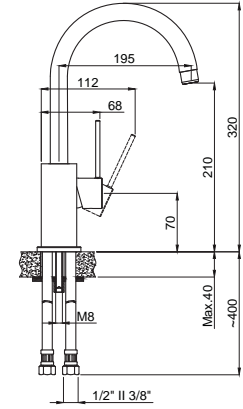

15162337
Mutfak Bataryası
360° Döner Borulu
Grafit Gri
Koli Adedi : 8
.. 555,00