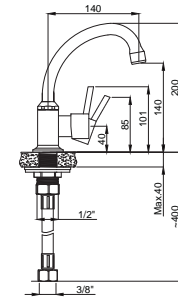

15082431
Rondo Lavabo Bataryası
Döner Borulu Tek Girişli
Koli Adedi : 10
.. **166,00**

• Kumanda kolu sağ veya sol tarafta kullanım için uygundur.
• Su bağlantı fleksi fiyata dahildir.
• 360° Döner boruludur.