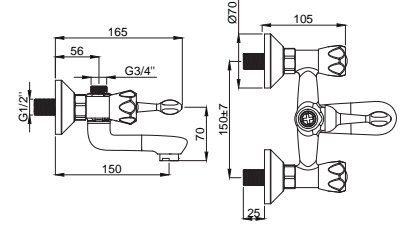

Adell Venüs

Banyo

15320501
Banyo Bataryası
Koli Adedi : 8
** 205,00

Lavabo

15320441
Lavabo Bataryası
Sabit Borulu Duvardan
Koli Adedi : 8
** 175,00

15320131
Lavabo Bataryası
360° Döner Borulu
Koli Adedi : 10
** 140,00

Mutfak

15321131
Mutfak Bataryası
360° Döner Borulu
Koli Adedi : 10
** 150,00