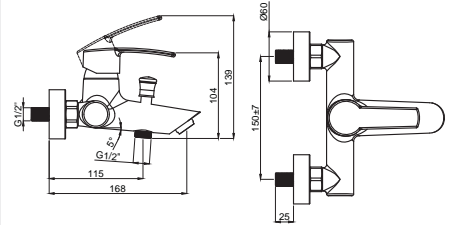

15390601
Duş Bataryası
Koli Adedi : 8
... **282,00**