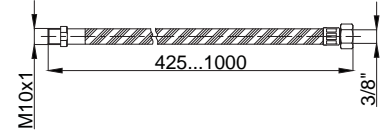

Batarya Bağlantı Fleksi

3/8" D - M10 E

15990280 - 42.5cm	7,40	120
15990290 - 50cm	9,20	120
15990310 - 70cm	10,70	80
15993102 - 100cm	12,70	80

Koli Adedi: