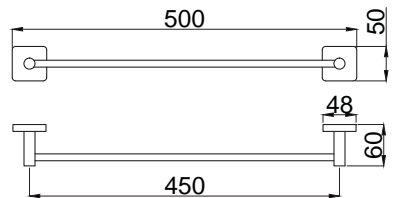

Banyo Aksesuarları - Karen - %100 Pirinç

15853001
Tuvalet Kağıtlığı Kapaklı
Koli Adedi : 25
.. **61,50**

15853007
Tuvalet Kağıtlığı
Koli Adedi : 25
.. **55,00**

15853006
Yuvarlak Havluluk
Koli Adedi : 15
.. **55,50**

15853008
Havlu Kağıtlık
Koli Adedi : 20
.. **66,00**

15853005
Etajer
Koli Adedi : 25
.. **80,50**

15853009
Uzun Havluluk
Koli Adedi : 20
.. **73,00**