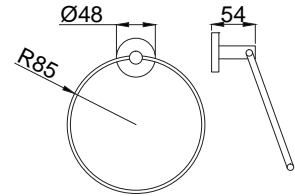

15853206
Etajer
Koli Adedi : 25
.. **75,00**