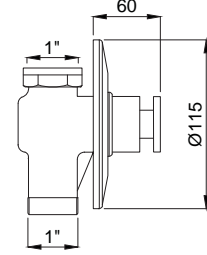

15340501 Zaman Ayarlı Pisuvar Musluğu 1/2"

Koli Adedi : 10
** 215,00