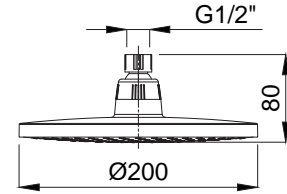

- Hareket özgürlüğü sağlayan mafsal bağlantısı
- Kireç kırıcı sistemi ile su çıkış uçları kolay temizlenir.

15781018
Rain Duş Başlığı Gold
Koli Adedi : 20
** 490,00