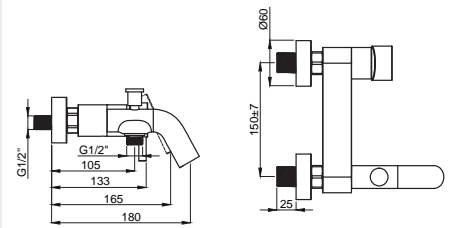

15160501
Banyo Bataryası
Koli Adedi : 8
** 411,00

15160601
Duş Bataryası
Koli Adedi : 8
** 389,00