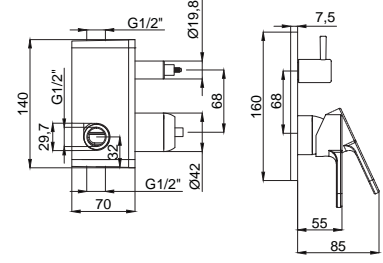

15495818
Ankastré Duş Bataryası
Takımı Gold
Koli Adedi : 10
.. **625,00**

- Uzun ömürlü PVD kaplama