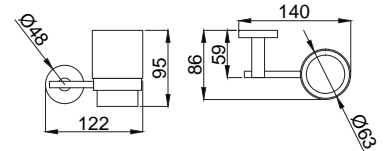

Banyo Aksesuarları - Montana - %100 Piring

15853509
Etajer
Koli Adedi : 25
** 174,00

15853517
Tekli Askılık
Koli Adedi : 50
** 63,00

15853514
Askılık
Koli Adedi : 50
** 73,00

15853512
Sıvı Sabunluk Cam
Koli Adedi : 10
** 195,00

15853510
Sabunluk
Koli Adedi : 25
** 89,00

15853513
Diş Fırçalığı
Koli Adedi : 25
** 89,00