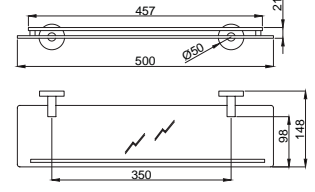

15853517
Tekli Askılık
Koli Adedi : 50
** 63,00