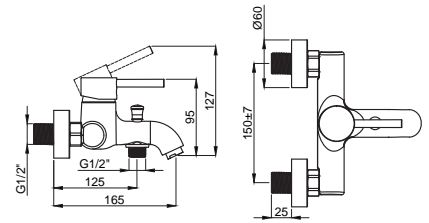

15160511
Banyo Bataryası
Koli Adedi : 8
... **350,00**

Kilitlenebilir
Duş
Yönlendiricisi