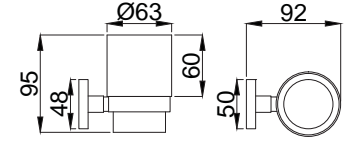

15853002
Sabunluk
Koli Adedi : 25
** 54,00