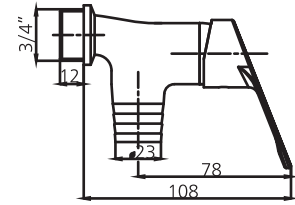

## Küresel Bas

**15912301**  
**Luna Bas Rezervuar 3/4"**  
Koli Adedi : 50  
\*\* 77,50

- Tek kumanda kollu seramik kartuşlu açma kapama sistemi
- Klasik tuvalet taşı su girişlerinde kullanıma uygundur.