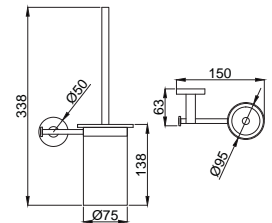

Banyo Aksesuarları - Montana - %100 Piringç

15853501
Tuvalet Kağıtlığı Kapaklı
Koli Adedi : 25
** 94,50

15853502
Tuvalet Kağıtlığı
Koli Adedi : 25
** 82,50

15853503
Tuvalet Kağıdı Bekletmesi
Koli Adedi : 25
** 99,00

15853504
Yuvarlak Havluluk
Koli Adedi : 15
** 86,00

Uzun Havluluk Koli Adedi:
15853507 - 30cm ** 152,00 20
15853508 - 45cm ** 157,00 20

15853515
Klozet Fırçası Cam
Koli Adedi : 25
** 154,00