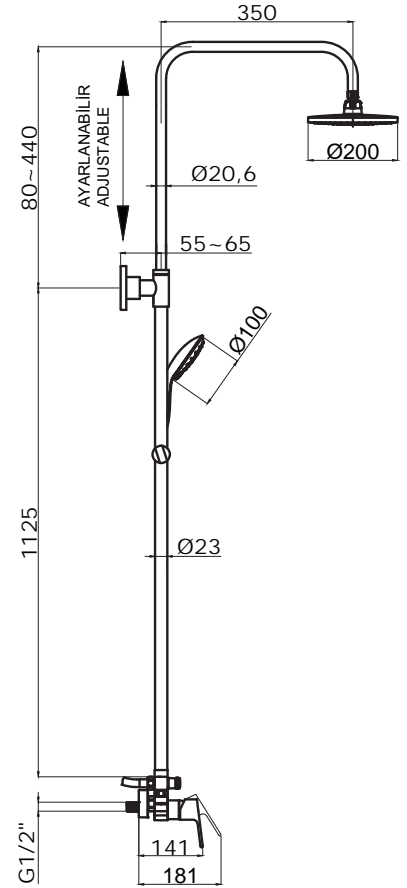

- Duş bataryası ve Rain Duş Seti ile birlikte komple set.
- Teleskopik yükseklik ayarlama sistemi ile tepe duşu yüksekliği kullanıcı boyuna göre 80mm-440mm arasında ayarlanabilir.

Sprey