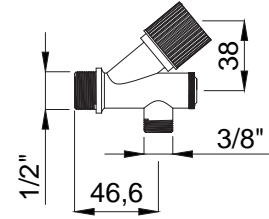

- 1/2"-3/8"
- Tek kumandalı tezgah üstü bağlantılı bataryalarda kullanılmaktadır.
- Pislik Tutucu Paslanmaz Çelik Filtreli
- Klasik salmastralı
- Vakum ambalajlıdır.

15911201
Som Küresel Çamaşır Musluk
Koli Adedi : 60
.. **23,00**