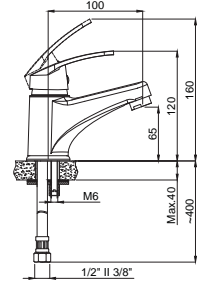

9
lt/dak.
3 bar

15193931
Lavabo Bataryası
360° Döner Borulu
Koli Adedi : 10
** 170,00