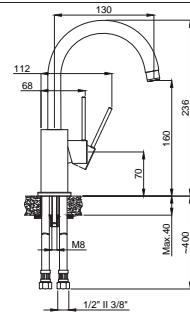

## Lavabo

**15162221**  
**Lavabo Bataryası**  
**360° Döner Borulu**  
Koli Adedi : 10  
... **289,00**

9  
lt/dak.  
3 bar

Gizli  
Perlator

YENİ