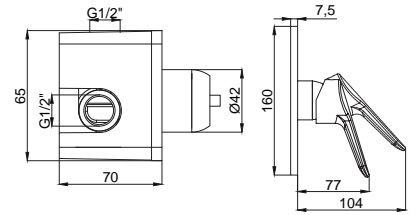

Banyo & Duş

15670501
Banyo Bataryası
Koli Adedi : 8
.. **275,00**

• 180° Seramik Yönlendiricili

15675801
Ankastre Duş Bataryası
Takımı
Koli Adedi : 10
.. **340,00**

Lavabo

15670101
Regular Lavabo
Bataryası
Koli Adedi : 10
.. **215,00**

15670171
Medium Lavabo
Bataryası
Koli Adedi : 10
.. **284,00**