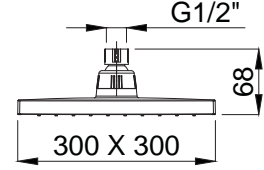

Tepe Duş Başlıkları

Metal Duş Başlıkları

15781011
Slim Rain
Duş Başlığı Inox
Koli Adedi : 4
** 585,00

- Air Power Sistemi ile konforlu ve tasarruflu kullanım
- Inox paslanmaz ultra ince (3 mm) gövde
- Hareket özgürlüğü sağlayan mafsal bağlantısı
- Kireç kırıcı sistemi ile su çıkış uçları kolay temizlenir.

15781010
Integra Rain
Duş Başlığı Inox
Koli Adedi : 4
** 605,00

- Air Power Sistemi ile konforlu ve tasarruflu kullanım
- Inox paslanmaz ultra ince (3 mm) gövde
- Hareket özgürlüğü sağlayan mafsal bağlantısı
- Kireç kırıcı sistemi ile su çıkış uçları kolay temizlenir.

Duş Başlıkları

15753001
Rain Duş Başlığı
Koli Adedi : 20
** 135,00

- Hareket özgürlüğü sağlayan mafsal bağlantısı
- Kireç kırıcı sistemi ile su çıkış uçları kolay temizlenir.

15781018
Rain Duş Başlığı Gold
Koli Adedi : 20
** 490,00

- Hareket özgürlüğü sağlayan mafsal bağlantısı
- Kireç kırıcı sistemi ile su çıkış uçları kolay temizlenir.

15781013
Level Rain Duş Başlığı
Koli Adedi : 20
** 128,00

- Hareket özgürlüğü sağlayan mafsal bağlantısı
- Kireç kırıcı sistemi ile su çıkış uçları kolay temizlenir.

15781003
Slim Duş Başlığı
Koli Adedi : 40
** 55,00