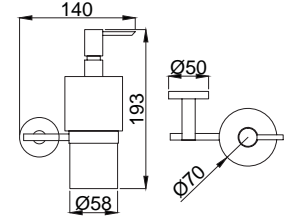

15853510
Sabunluk
Koli Adedi : 25
** 89,00