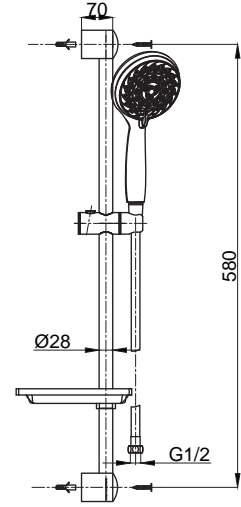

### 15752510 Sürgülü Duş Seti

Koli Adedi : 10  
.. 118,00

- Metal Duş Hortumu : 1500 mm
- 3 Fonksiyonlu El Duşu

Sprey Yoğun Sprey Masaj