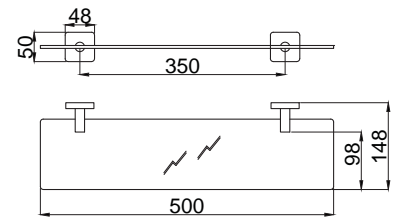

15853005
Etajer
Koli Adedi : 25
.. **80,50**

15853009
Uzun Havluluk
Koli Adedi : 20
.. **73,00**