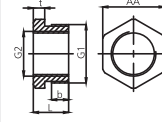

BOYUTLAR/mm					
G1	G2	b	t	L	AA
1/2"	3/8"	8	5	15	23
3/4"	1/2"	8,5	7	16,6	28
1"	3/4"	8,5	5,8	18	34