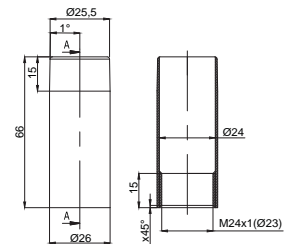

- 15993790 Uzama parçası ile birlikte kullanılır