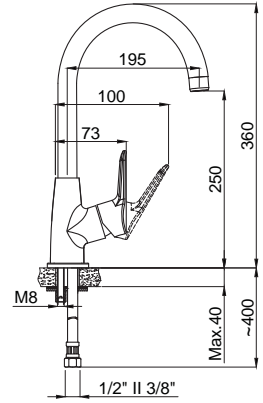

• Kumanda kolu sağ veya sol tarafta kullanım için uygundur.