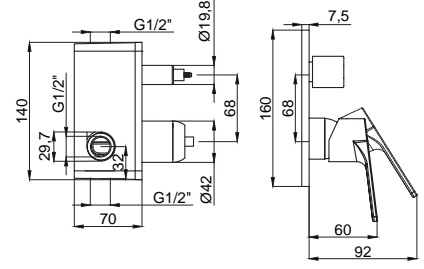

- Silver Duş Hortumu : 1500 mm
- 3 Fonksiyonlu El Duşu

Sprey Yoğun Sprey Masaj

**15684918**  
**Ankastré Banyo Bataryası**  
**Takımı Gold**  
Koli Adedi : 10  
.. **720,00**

- Uzun ömürlü PVD kaplama
- 180° Seramik Yönlendiricili