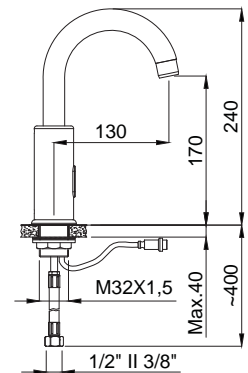

15452331 Rondo Fotoselli Lavabo Bataryası Tek Girişli Döner Borulu Pilli / Elektrikli

Koli Adedi : 8
** 995,00

- 15459901 Valmix ile karıştırılmış su kullanılabilir.
- 220 V AC Elektrik veya 4 Adet 1,5 V DC Alkaline pil kullanılır. Elektrikler kesildiğinde otomatik olarak pil devreye girer.
- 360° Döner boruludur.