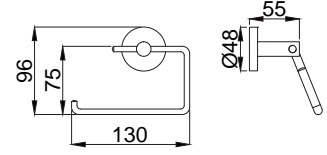

15853503
Tuvalet Kağıdı Bekletmesi
Koli Adedi : 25
** 99,00