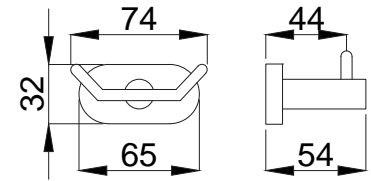

15890901
Uzun Havluluk
Koli Adedi : 20
.. **163,00**