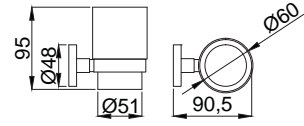

# Banyo Aksesuarları - Dolty - %100 Pirinç

**15853208**  
**Uzun Havluluk 45 cm**  
Koli Adedi :30  
.. **85,50**

**15853209**  
**Döner Havluluk İkili**  
Koli Adedi :30  
.. **137,50**

**15853212**  
**Diş Fırçalığı**  
Koli Adedi : 25  
.. **48,50**