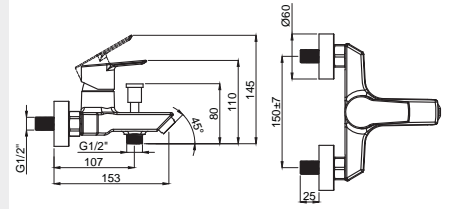

15710611
Duş Bataryası
Koli Adedi : 8
** 282,00