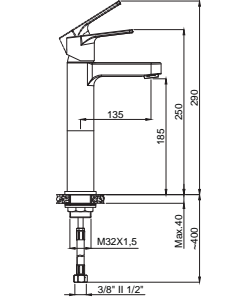

15680151 Tall Lavabo Bataryası

Koli Adedi : 8
** 462,00

Kolay temizlenebilen silikon perlatör