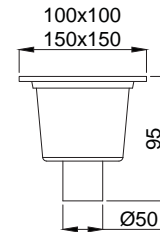

Gider Sistemleri

Yer Sifonları

YS 05 Yer Sifonu
Paslanmaz Çelik
Kapaklı Yandan 100x100
15800701 - Ø 32 .. 13,50
15800702 - Ø 50 .. 13,50

Koli Adedi:
20
20

YS 05 Yer Sifonu
Paslanmaz Çelik
Kapaklı Yandan 150x150
15800703 - Ø 32 .. 18,00
15800704 - Ø 50 .. 18,00

Koli Adedi:
15
15

15800706
YS 05 Yer Sifonu
Paslanmaz Çelik
Kapaklı Alttan 100x100
Koli Adedi: 20
.. 13,50

15800707
YS 05 Yer Sifonu
Paslanmaz Çelik
Kapaklı Alttan 150x150
Koli Adedi: 15
.. 18,00