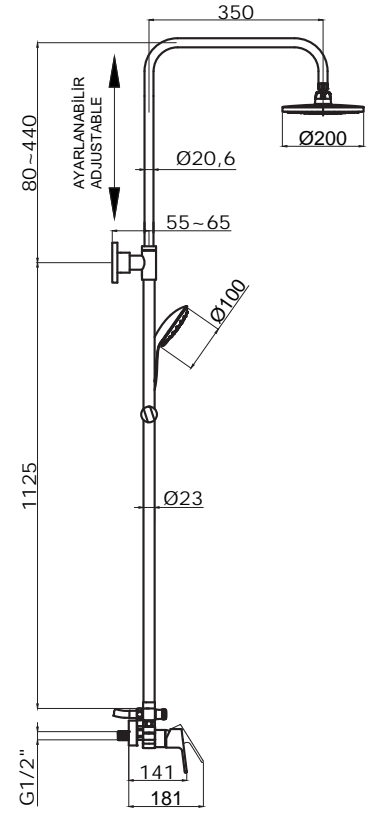

15780121 Azure Bataryalı Rain Duş Seti

Koli Adedi : 1
** 1260,00

- Duş bataryası ve Rain Duş Seti ile birlikte komple set.
- Teleskopik yükseklik ayarlama sistemi ile tepe duşu yüksekliği kullanıcı boyuna göre 80mm-440mm arasında ayarlanabilir.