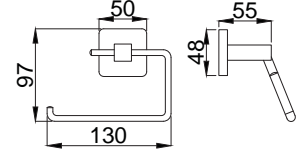

15853703
Havlü Kağıtlık
Koli Adedi : 15
** 114,50