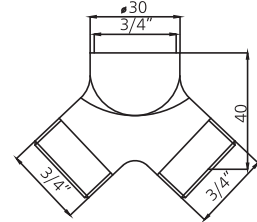

15740415 Çamaşır Çatalı 3/4"

Koli Adedi : 100
** 16,00

• Polısajlı, krom yüzeylidir.