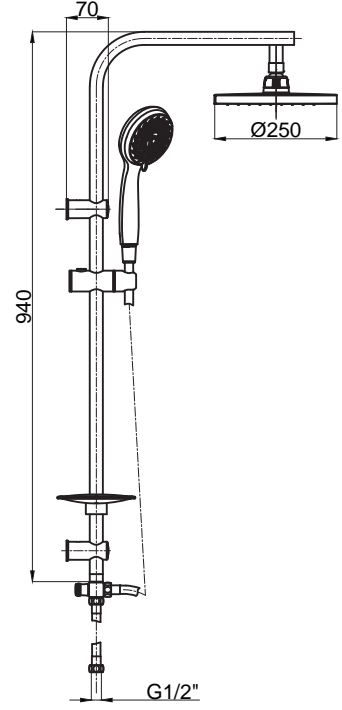

Bermann Rain Duş Setleri

bermann Nora Satin

15780024 Nora Rain Duş Seti Satin

Koli Adedi : 12
** 300,00

- Tüm banyo ve duş bataryaları ile uyumludur.
- Sürgü Uzunluğu: 1150 mm.
- Krom Duş Spirali:1500 mm
- Su giriş spirali 800 mm
- Sürgü üzerinde ayarlanabilir duş askısı
- 1 Fonksiyonlu El duşu
- Sabunluklu

Sprey

bermann Vesta Satin

15780021 Vesta Rain Duş Seti Satin

Koli Adedi : 12
** 330,00

- Tüm banyo ve duş bataryaları ile uyumludur.
- Sürgü Uzunluğu: 1150 mm.
- Krom Duş Spirali:1500 mm
- Su giriş spirali 800 mm
- Sürgü üzerinde ayarlanabilir duş askısı
- 1 Fonksiyonlu El duşu
- Sabunluklu

Sprey