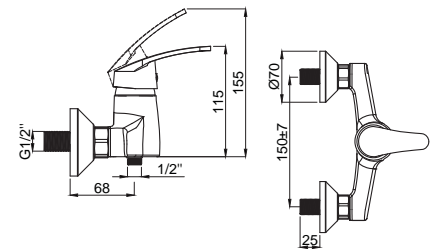

Adell Luna

Banyo & Duş

15020501
Banyo Bataryası
Koli Adedi : 8
... **226,00**

Kilitlenebilir
Duş
Yönlendiricisi

15020601
Duş Bataryası
Koli Adedi : 10
... **215,00**