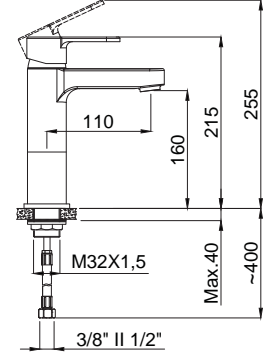

15490151
Tall Lavabo Bataryası
Koli Adedi : 8
** 387,00