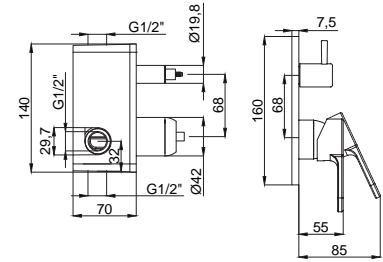

15495811
Ankastre Duş Bataryası
Takımı
Koli Adedi : 10
... **345,00**