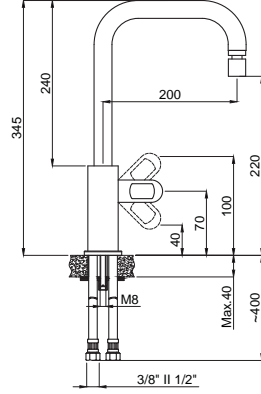

• Kumanda kolu sağ veya sol tarafta kullanım için uygundur.
• Hareketli mafsalı ile istenilen yöne yönlendirilebilen yumuşak akış.