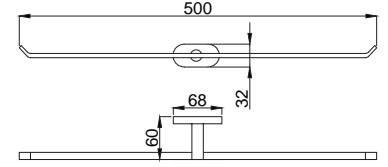

15890401
Askılık
Koli Adedi : 50
.. **78,00**