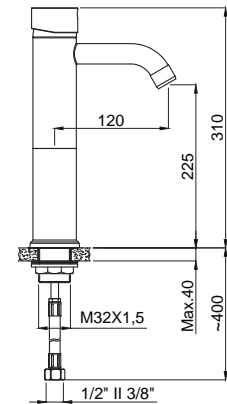

• Çanak tipi lavabolar için uygundur.