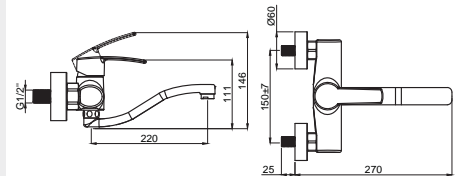

## Mutfak

**15392331**  
**Mutfak Bataryası**  
**360° Döner Borulu**  
Koli Adedi : 8  
\*\* 276,00

• 360° Döner boruludur.

**15391221**  
**Mutfak Bataryası**  
**Döner Borulu Duvardan**  
Koli Adedi : 8  
\*\* 338,00