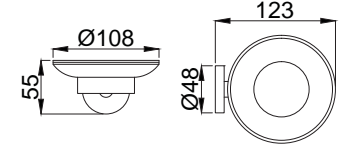

15850063
Evon Banyo Aksesuar Seti
6 Parça
Ayna Dahildir
** 119,00