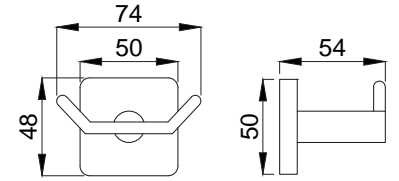

15853004
Askılık
Koli Adedi : 50
** 48,50