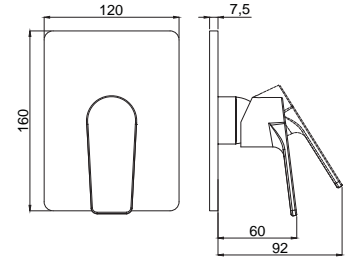

- Kaba inşaat aşamasında siva altı montajı yapılmalıdır.
- Duvar rozetleri piriñ malzemenen üretiimiş, polisajlı ve kromludur.
- Siva altı alt grubu ürüne dahil değıildir.

15685008
Azure Ankastre
Duş Bataryası
Üst Grubu Gold
Koli Adedi : 10
** 350,00