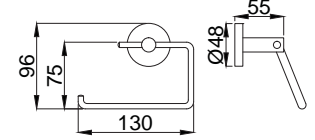

# Banyo Aksesuarları - Redon

**15853102**  
**Tuvalet Kağıtlığı Kapaklı**  
Koli Adedi : 25  
.. **55,50**

**15853108**  
**Tuvalet Kağıtlığı**  
Koli Adedi : 25  
.. **48,50**

**15853107**  
**Yuvarlak Havluluk**  
Koli Adedi : 15  
.. **42,00**