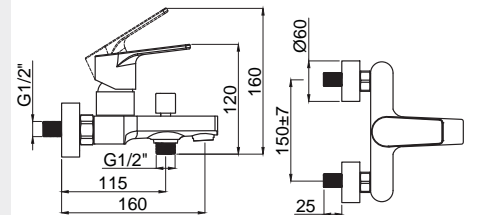

15680501
Banyo Bataryası
Koli Adedi : 8
... **462,00**

Kilitlenebilir
Duş
Yönlendiricisi

Kolay
temizlenebilen
silikon perlatör