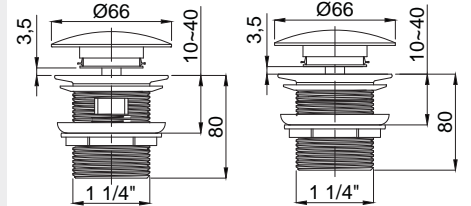

ST 01 Otomatik Sifon Tapası Gold

Koli Adedi:
15801808 - Delikli ** 130,00 50
15801908 - Deliksiz ** 120,00 50

- Delikli tapalar su taşma delikli lavabolar için uygundur.
- Deliksiz tapalar su taşma deliksiz lavabolar için uygundur.
- Tapalar sifon alt grupları ile kullanılmalıdır.
- Pirinç Hammadde