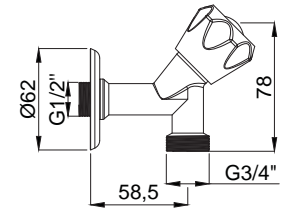

Forte

15901001
Forte Uzun Musluk
Koli Adedi : 40
.. **95,00**

- 1/2"
- 90° Seramik salmastralı.
- Rozet dahildir.
- Çıkış ucunda süzgeç kullanılmıştır.
- Bilister ambalajlıdır.

15901011
Forte Kısa Musluk
Koli Adedi : 50
.. **93,00**

- 1/2"
- 90° Seramik salmastralı.
- Rozet dahildir.
- Çıkış ucunda süzgeç kullanılmıştır.
- Bilister ambalajlıdır.

Neva

15900101
Neva Uzun Musluk
Koli Adedi : 40
.. **45,00**

- 1/2"
- Klasik salmastralı.
- Rozet dahildir.
- Bilister ambalajlıdır.

15900111
Neva Kısa Musluk
Koli Adedi : 50
.. **44,00**

- 1/2"
- Klasik salmastralı.
- Rozet dahildir.
- Bilister ambalajlıdır.

15900121
Neva Çamaşır Musluk
Koli Adedi : 50
.. **45,00**

- 1/2" - 3/4"
- Klasik salmastralı.
- Rozet dahildir.
- Bilister ambalajlıdır.