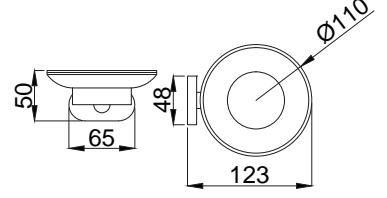

Banyo Aksesuarları - Valeno - %100 Piring

15890501
Diş Fırçalığı
Koli Adedi : 25
.. **93,50**

15890801
Sabunluk
Koli Adedi : 25
.. **93,50**