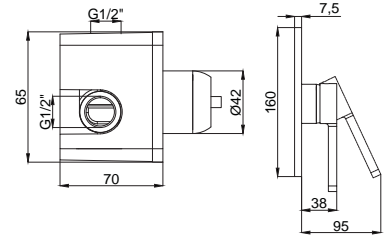

15065801 Ankastre Duş Bataryası Takımı

Koli Adedi : 10
** 355,00

Lavabo

15060101 Lavabo Bataryası

Koli Adedi : 10
** 400,00

15061501 Lavabo Bataryası Şelale Tipi

Koli Adedi : 10
** 570,00

15062231 Lavabo Bataryası 360° Döner Borulu

Koli Adedi : 10
** 455,00

• Kumanda kolu sağ veya sol tarafta kullanım için uygundur.

Mutfak

15062331 Mutfak Bataryası 360° Döner Borulu

Koli Adedi : 8
** 500,00

• Kumanda kolu sağ veya sol tarafta kullanım için uygundur.