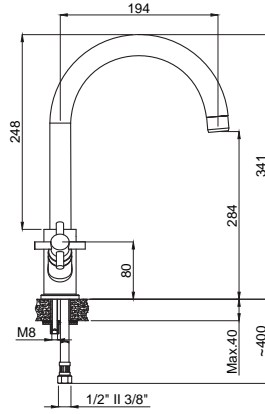

• 90° Seramik Salmastralı