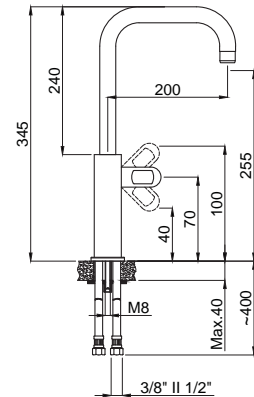

- Uzun ömürlü PVD kaplama
- Kumanda kolu sağ veya sol tarafta kullanım için uygundur.
- 360° Döner boruludur.