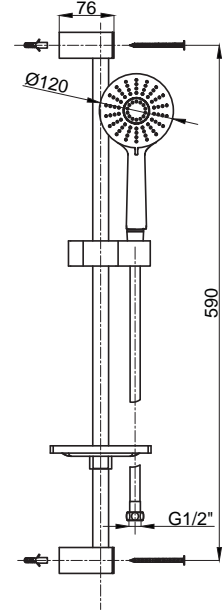

- Silver Duř Hortumu : 1500 mm
- 3 Fonksiyonlu El Duřu