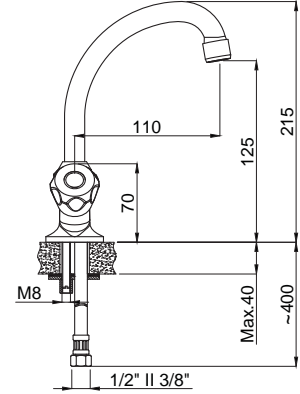

Adell Venüs

Banyo

15320501
Banyo Bataryası
Koli Adedi : 8
** 205,00

Lavabo

15320441
Lavabo Bataryası
Sabit Borulu Duvardan
Koli Adedi : 8
** 175,00

15320131
Lavabo Bataryası
360° Döner Borulu
Koli Adedi : 10
** 140,00

Mutfak

15321131
Mutfak Bataryası
360° Döner Borulu
Koli Adedi : 10
** 150,00