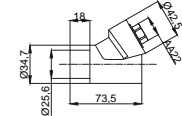

BOYUTLAR/mm				
R	Ød	L	L1	H
Ø20	Ø20	70	50	55
Ø25	Ø25	80	50	55
Ø32	Ø32	92	55	60

**15580100**  
**PPRC Kombi Bağlantı Seti**  
**Rakorlu 8'li**  
Koli Adedi : 12  
\*\* 90,00