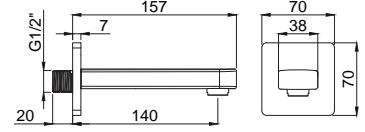

- Tüm ankastr duş bataryaları ile uyumludur.
- Duvar bağlantı rozeti fiyata dahildir.

15065208
Slim Ankastr
Banyo Çıkış Ucu Gold
Koli Adedi : 10
.. **460,00**