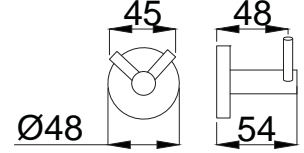

15853105
Diş Fırçalığı
Koli Adedi : 25
** 37,50