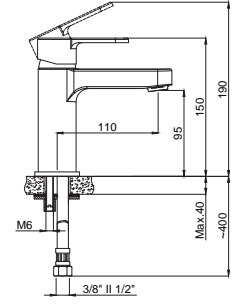

15490171
Medium Lavabo
Bataryası
Koli Adedi : 10
** 290,00