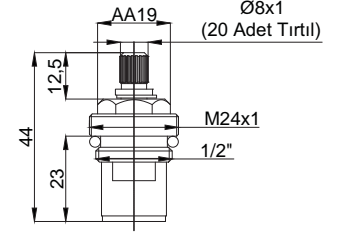

- 1/2" Seramik 90° Açma Kapama

13910020
SAL 51 Ankastra Ara Musluk Salmastra Grubu
Koli Adedi : 100
.. **50,00**