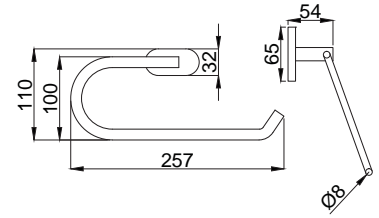

15891101
İkili Kapaksız Kağıtlık
Koli Adedi : 20
.. **119,00**