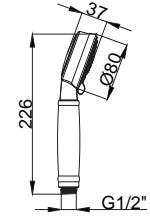

Neva

15782001
Sürgülü Duş Seti
Koli Adedi : 10
** 137,00

- Metal Duş Hortumu : 1500 mm
- 3 Fonksiyonlu El Duşu

- Metal Duş Hortumu : 1500 mm
- 3 Fonksiyonlu El Duşu

- 3 Fonksiyonlu El Duşu