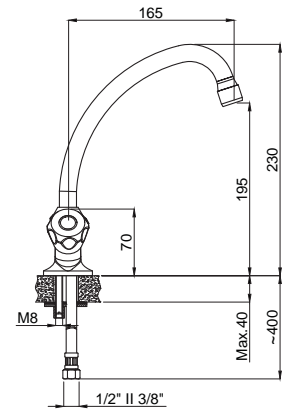

Adell Venüs

Banyo

15320501
Banyo Bataryası
Koli Adedi : 8
** 205,00

Lavabo

15320441
Lavabo Bataryası
Sabit Borulu Duvardan
Koli Adedi : 8
** 175,00

15320131
Lavabo Bataryası
360° Döner Borulu
Koli Adedi : 10
** 140,00

Mutfak

15321131
Mutfak Bataryası
360° Döner Borulu
Koli Adedi : 10
** 150,00