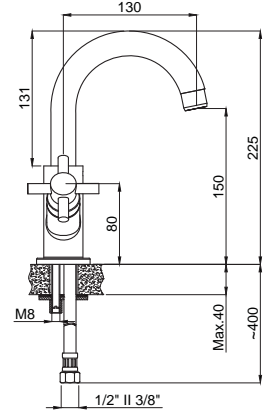

• 90° Seramik Salmastralı