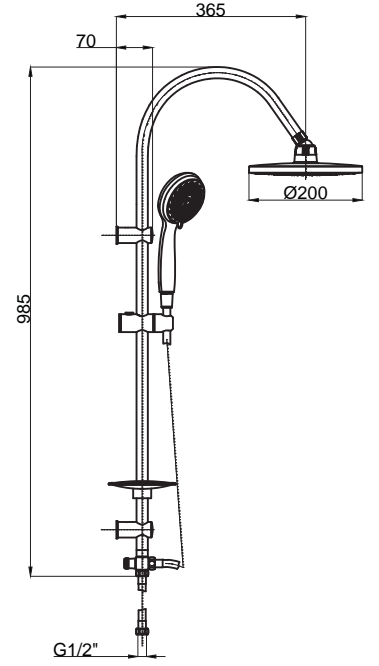

Rain Duş Setleri

RainMax

15780001
RainMax Rain Duş Seti
Koli Adedi : 4
** 499,00

- Tüm banyo ve duş bataryaları ile uyumludur.
- Sürgü Uzunluğu: 1150 mm.
- Krom Duş Spirali:1500 mm
- Su giriş spirali 800 mm
- Sürgü üzerinde ayarlanabilir duş askısı
- 1 Fonksiyonlu El duşu
- Sabunluklu

Sprey

RainPlus

- Tüm banyo ve duş bataryaları ile uyumludur.
- Sürgü Uzunluğu: 1150 mm.
- Krom Duş Spirali:1500 mm
- Su giriş spirali 800 mm
- Sürgü üzerinde ayarlanabilir duş askısı
- 1 Fonksiyonlu El duşu
- Sabunluklu

Sprey