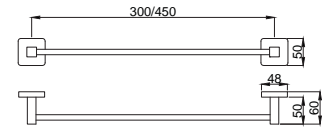

15853712
Süngerlik
Koli Adedi : 25
** 162,00