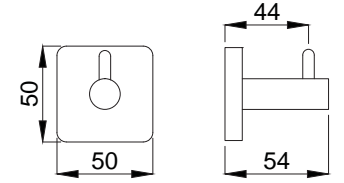

15853015
Askılık
Koli Adedi : 50
** 44,50