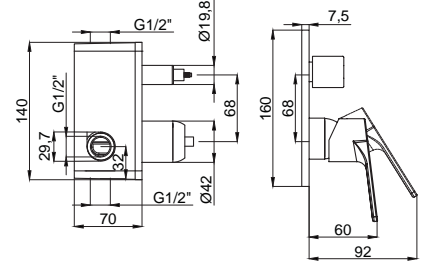

15685814
Ankastre Duş Bataryası
Takımı Black Krom
Koli Adedi : 10
.. **440,00**